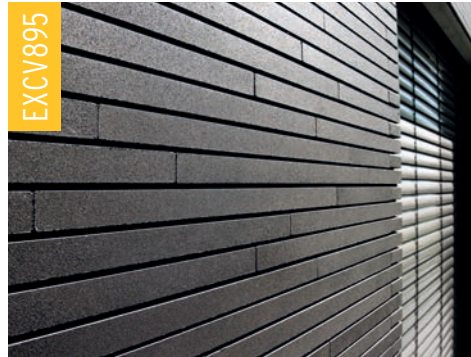

NIEUWKOOP

Shaded Grey

EXCV520

BLOEMENDAAL

Crispy White (GeoStylistix)
Nordic White (Rox)

EXCV895

BUDEL

Charcoal