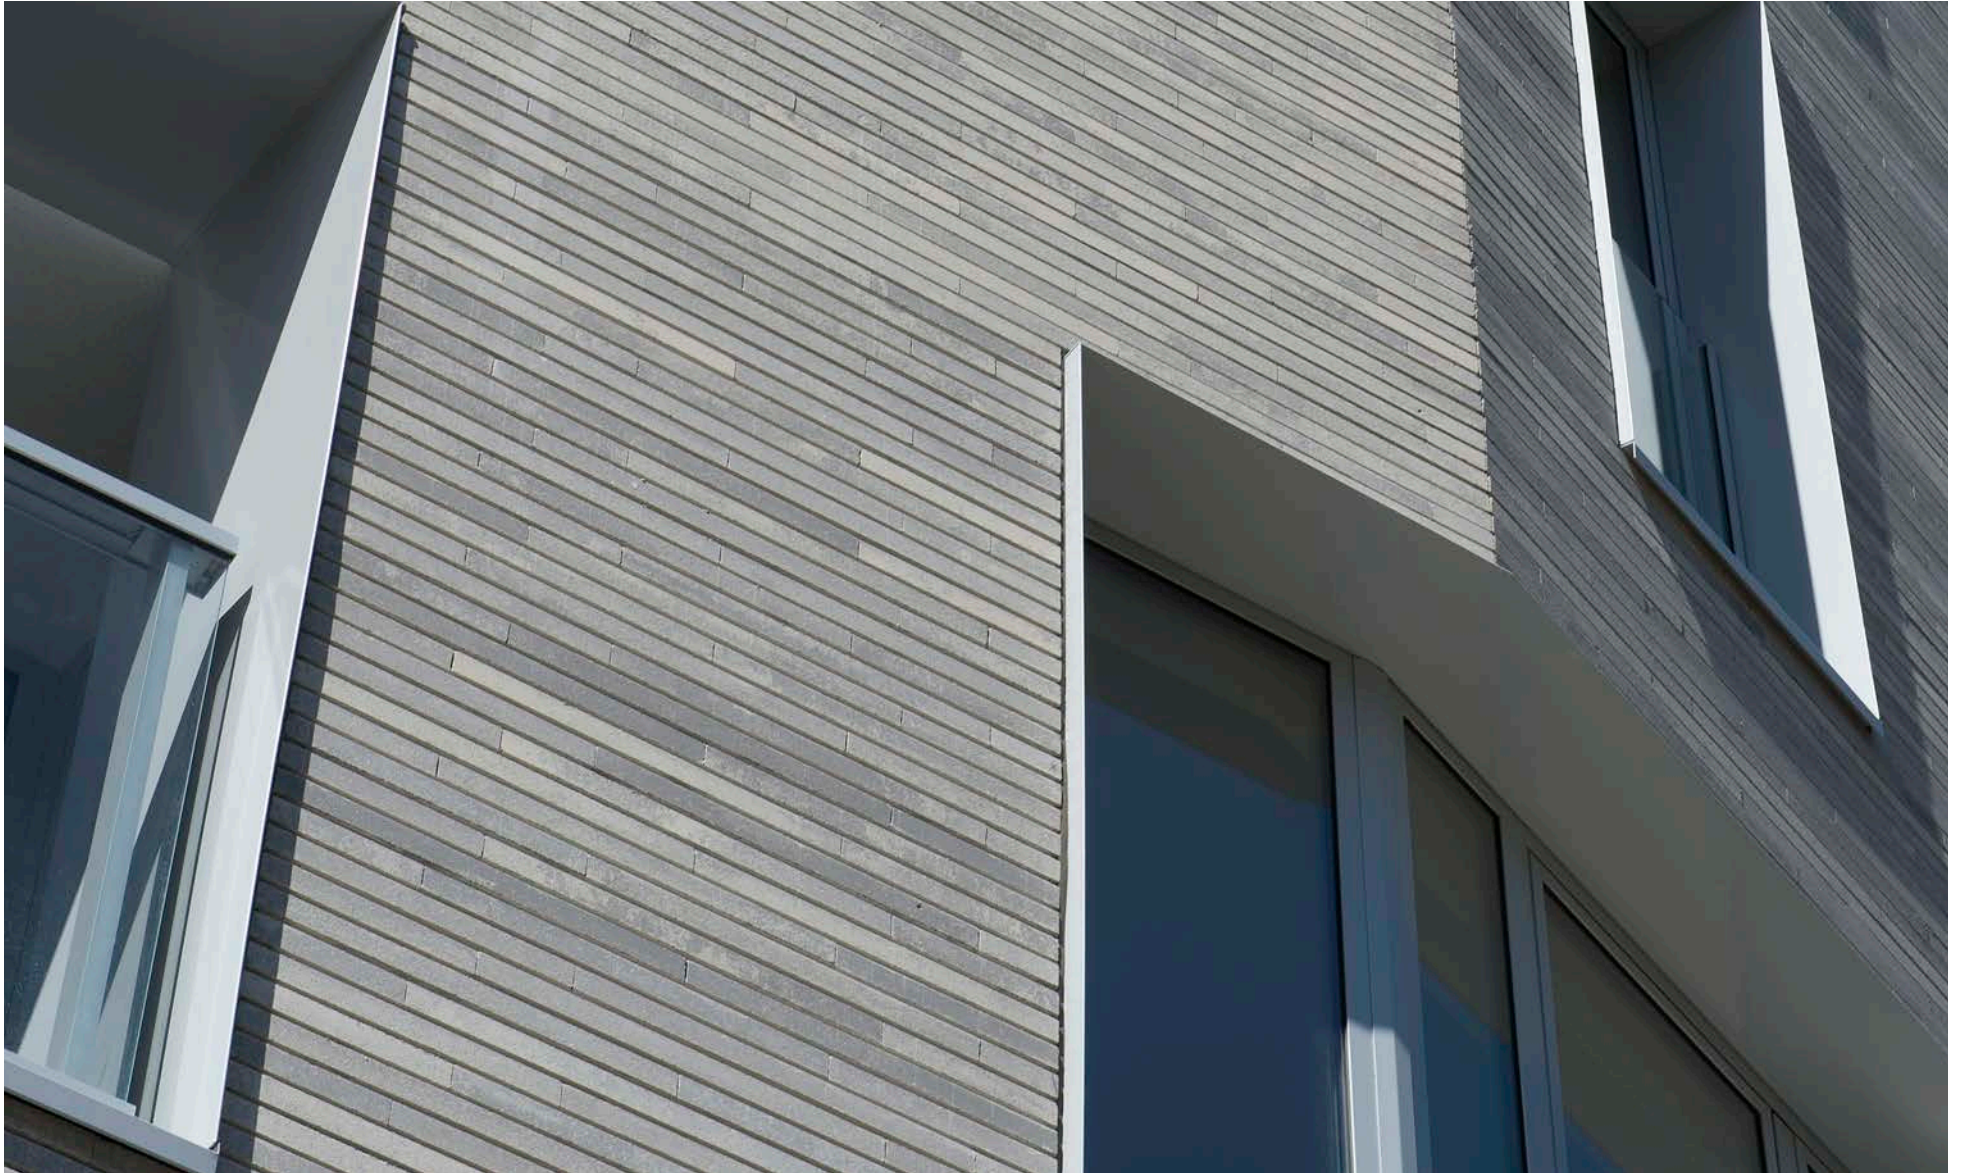

2250 m²
size

foto: Studio Hans Wilschut

BRUSSEL (BE) GEOSTYLISTIX SHADED WHITE

PR Apartments

NR EXCV544

3 MM
joints

2019

VORSTENBOSCH GEOSTYLISTIX SHADED GREY