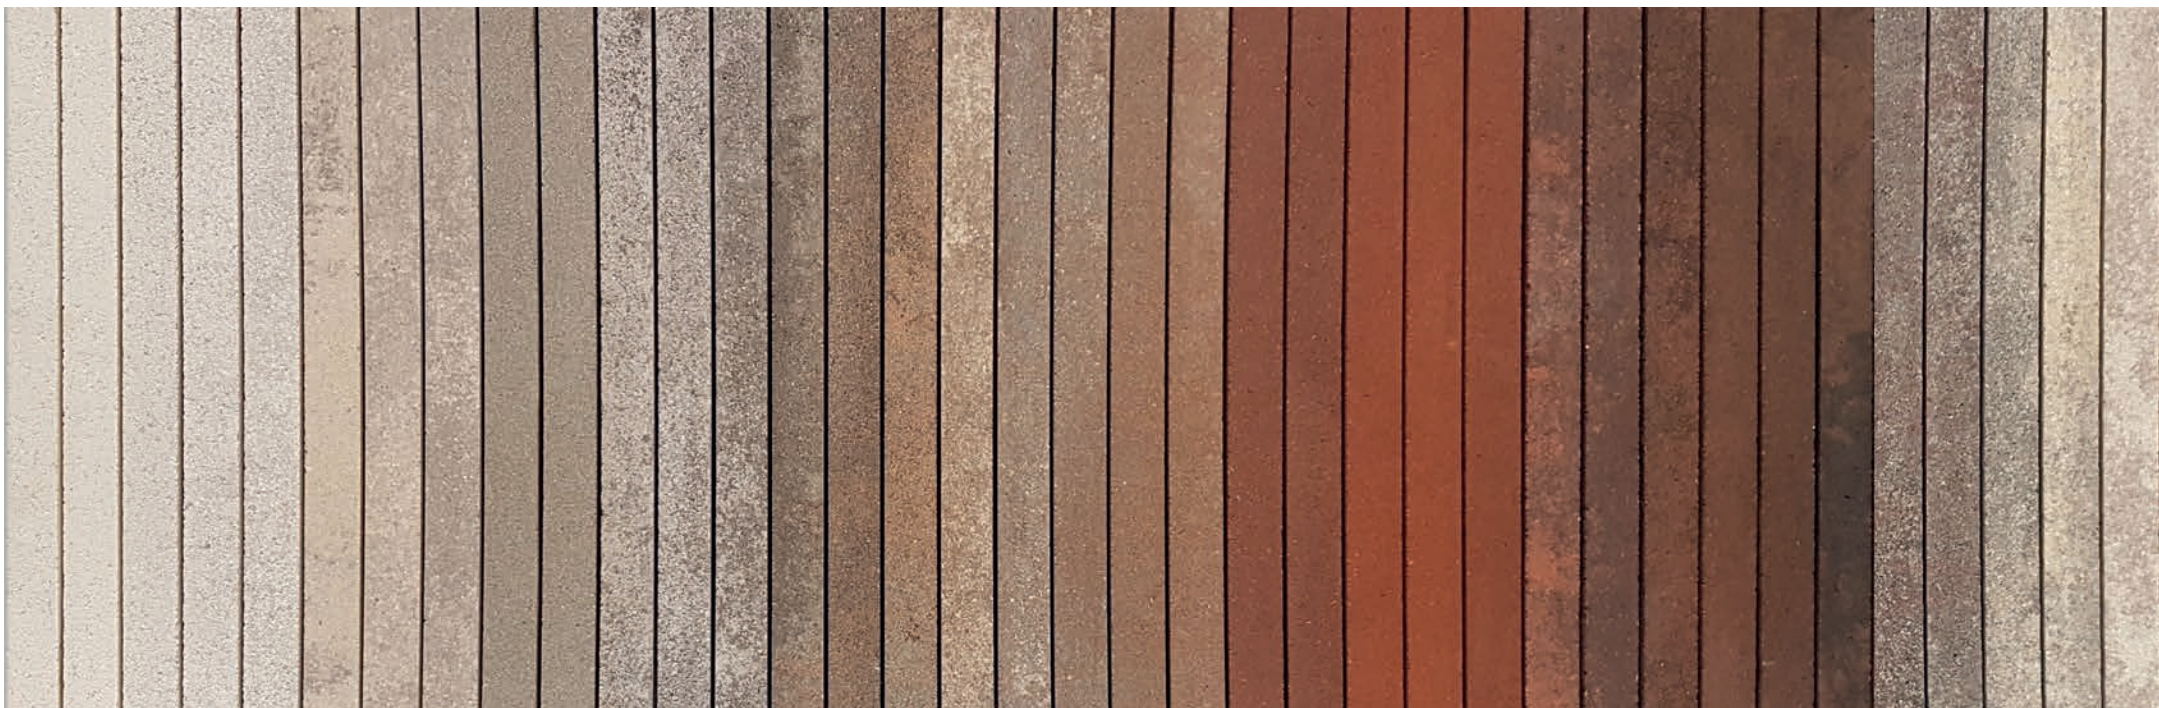

MEESTERWERKEN

KLEURENOVERZICHT

MEESTERWERKEN 2021

Geïnspireerd door natuursteen. Perfectie van onze Steenmeesters.
Laat u verrassen met deze selectie uit onze meesterwerken.

Inspired by natural stone. Perfection from our experts in masonry.
Let yourself be surprised by this selection of our masterpieces.