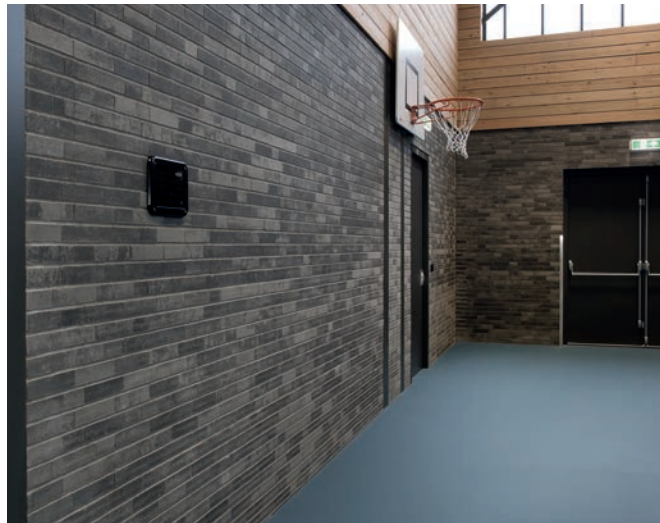

2250 m²
size

foto: Studio Hans Wilschut

BRUSSEL (BE) GEOSTYLISTIX SHADED WHITE

PR Apartments

NR EXCV544

3 MM
joints

2019

VORSTENBOSCH GEOSTYLISTIX SHADED GREY