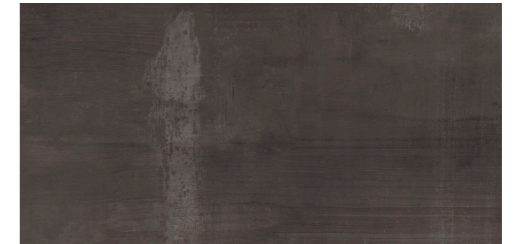

1200 x 600 x 6 mm | 1197 x 597 x 6 mm
Farb-Nr. / Colour No. 656 | IV | R 10