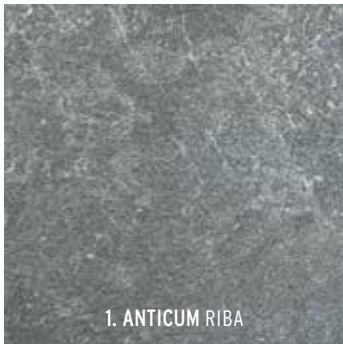

ANTICUM	60 x 60 x 4	80 x 40 x 4	100 x 100 x 6
1. RIBA	50,95	55,95	65,50
2. ROMAN	50,95	55,95	65,50
3. ARENA	50,95	55,95	65,50

Adviesprijzen (€) per m² incl. BTW