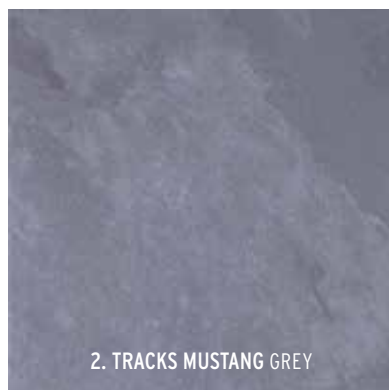

GRES PORCELLENATO
GENUANCEERD
SMAAKVOL
SPEELS
MODERN

Op de foto:

Links: Skifer Brown Brun
Rechts: Skifer Brown Svart

Tracks Mustang *Quartz Look*

De quartz-/lesteenlook is al jaren populair en dat is heel eenvoudig te begrijpen. De gevarieerde gelaagdheid in mooie patronen spreekt bijna iedereen aan. De Tracks Mustang is zo verfijnd dat het de meest esthetische kenmerken van dit materiaal heeft weten te vangen. Met een absolute topserie tot gevolg.