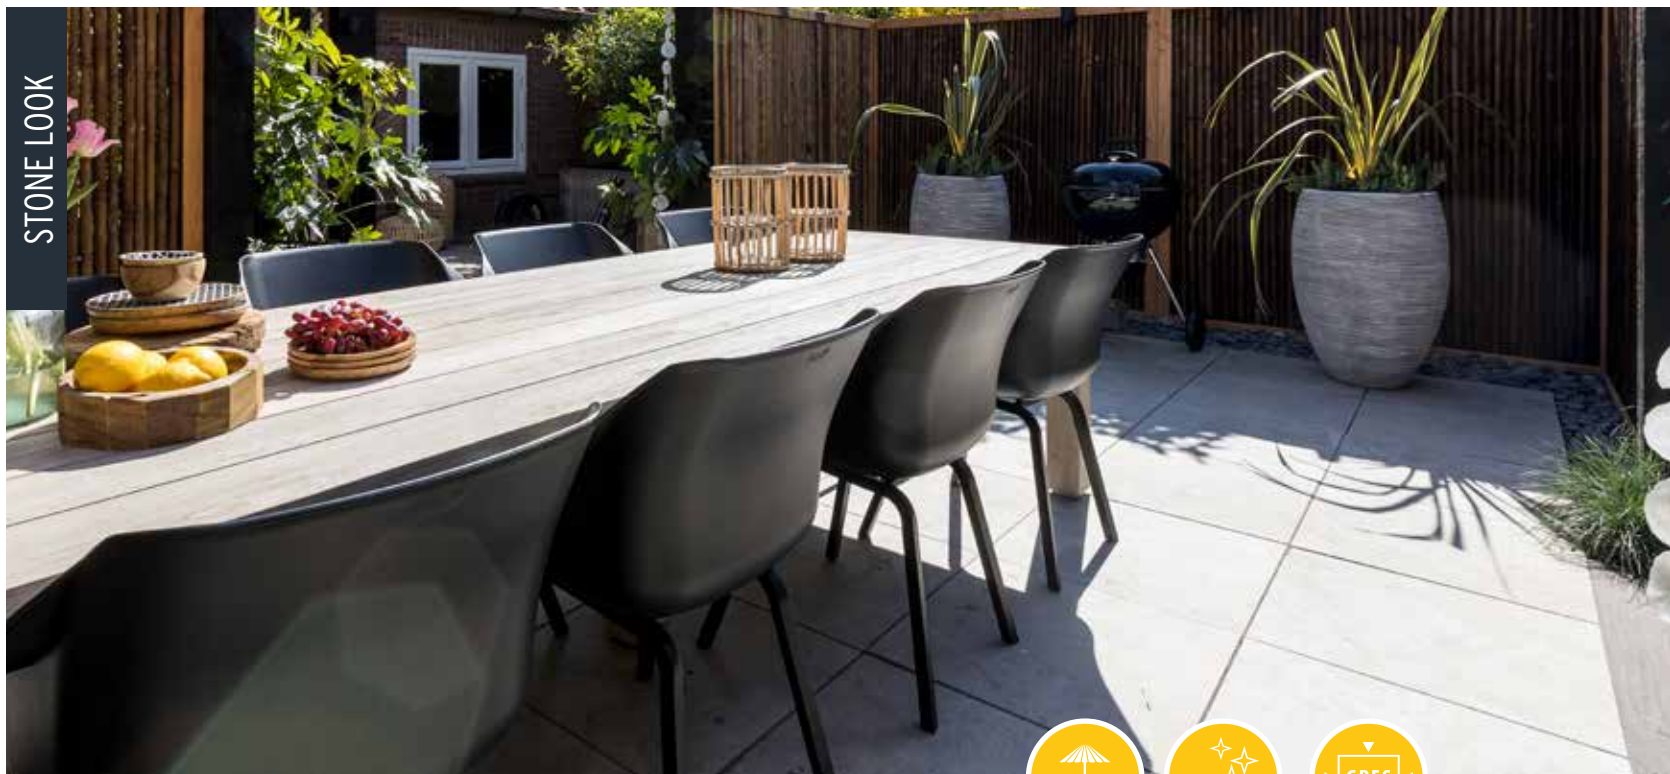

STONE LOOK

Motion *Stone Look*

De immer populaire leisteenlook in een exquise moderne serie. Compleet met de natuurlijke variëteit die leisteen zo eigen en aantrekkelijk maakt. Het kleurenpallet zorgt ervoor dat de serie zich in laat passen in elke situatie waar mooie materialen gezien mogen worden!

**LEISTEENLOOK
GEVARARIEERD**