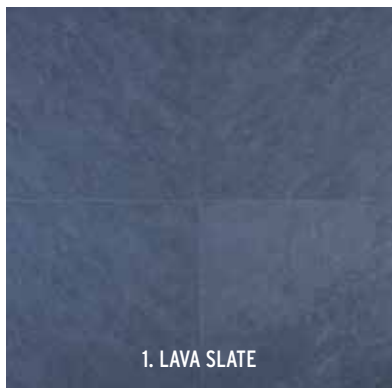

STONE LOOK

1. LAVA SLATE

LAVA	60 x 60 x 4	60 x 30 x 4	80 x 40 x 4	80 x 80 x 4
1. LAVA SLATE	78,50	78,50	93,95	93,95
LAVA	100 x 100 x 4	60 x 60 x 6 2DRIVE*		
1. LAVA SLATE	94,95	86,95		

Adviesprijzen (€) per m² incl. BTW | *Gemiddeld belastbaar.