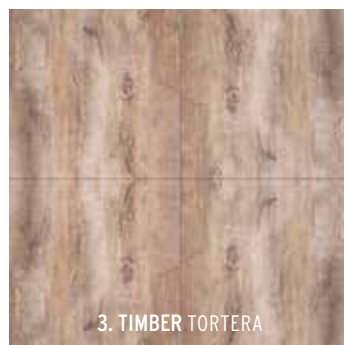

STOER
BESTENDIG
NONCHALANT
FULL COLOURED BODY

MYWOOD	120 x 30 x 4
1. MIELE	95,95
2. TORTORA	95,95
3. CICIEGLIO	95,95

Adviesprijzen (€) per m² incl. BTW

Op de foto:

Links: Cicieglio

Rechts: Tortora

TIMBER	60 x 30 x 4	120 x 30 x 4	80 x 40 x 4
1. GRIGIO	78,50		93,95
2. NOCE	78,50	95,95	93,95
3. TORTERA	78,50	95,95	93,95