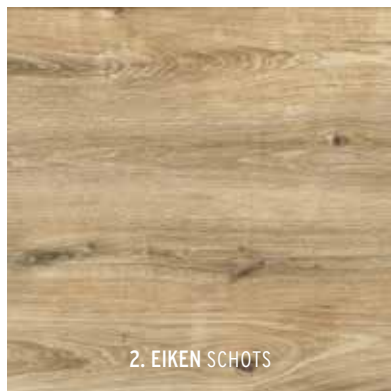

STIJLVOL
MODERN
NATUURLIJK
GRES PORCELLENATO

Op de foto:
Cosi Style Havana Wood

HOUT LOOK

1. EIKEN NATUURLIJK

2. EIKEN SCHOTS

EIKEN	120 x 30 x 4
1. NATUURLIJK	95,95
2. SCHOTS	95,95

Adviesprijzen (€) per m² incl. BTW