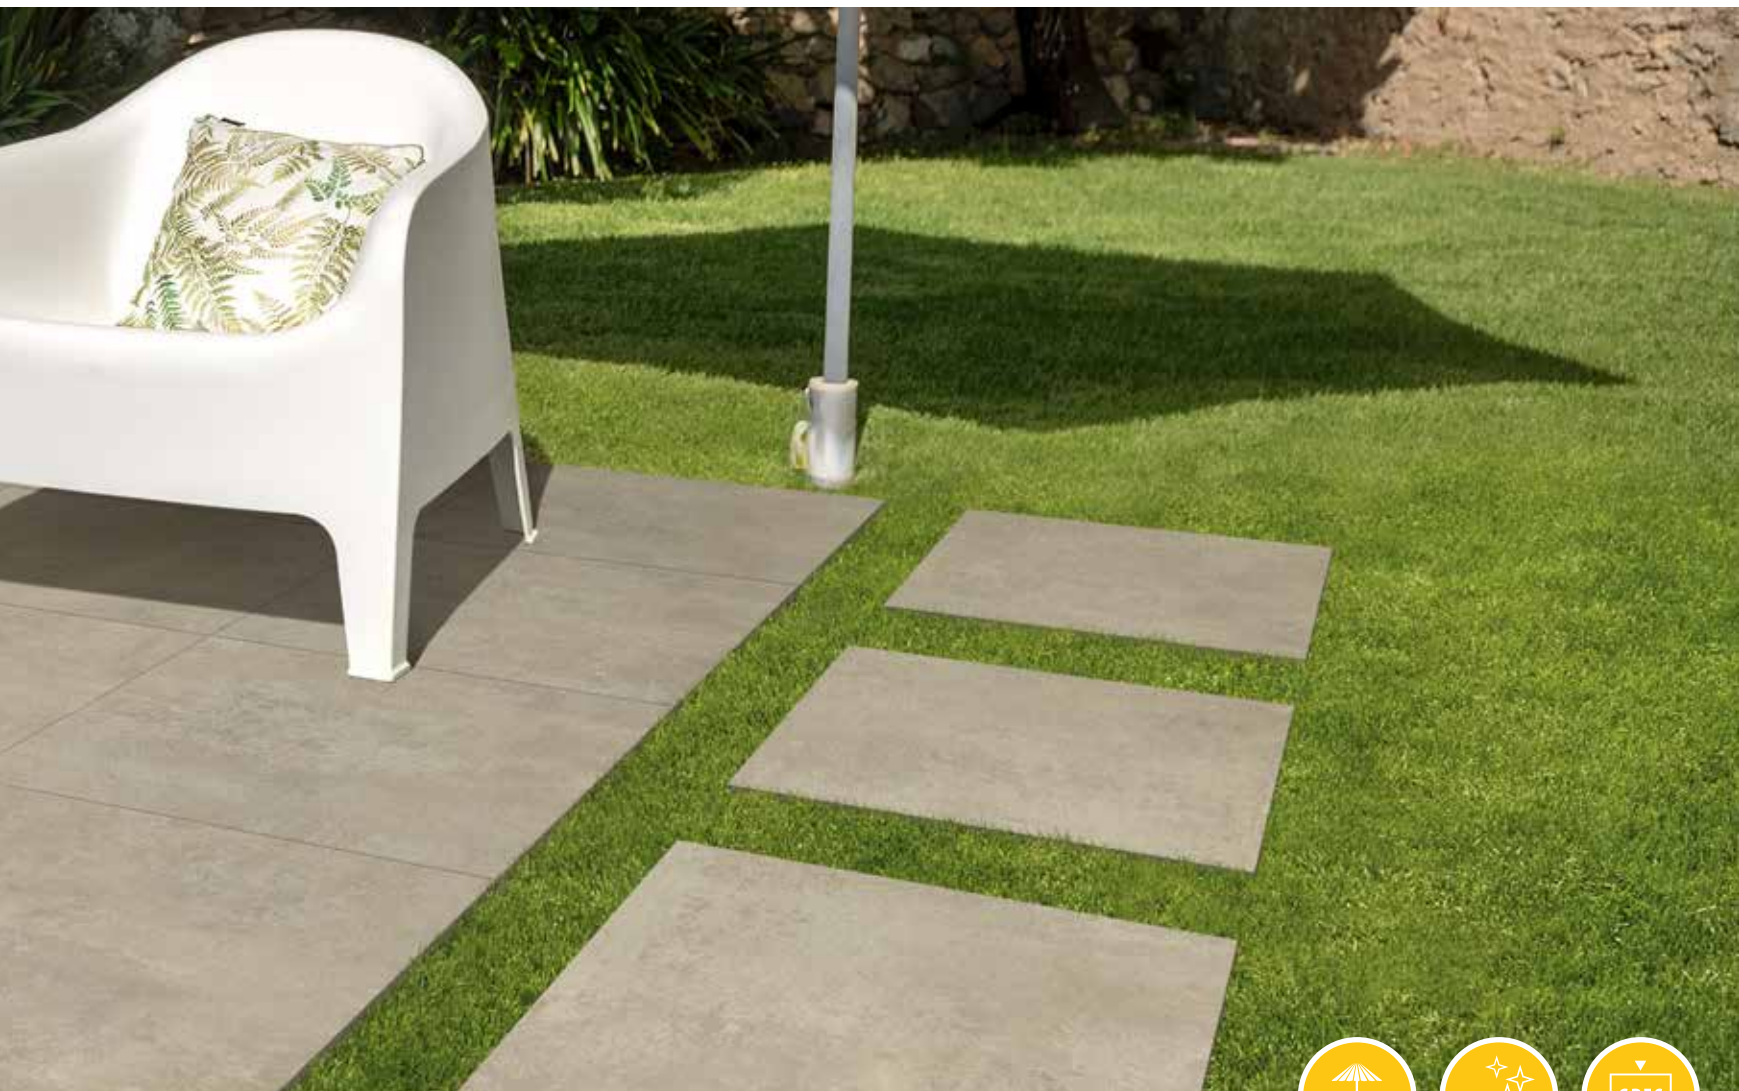

GEOCERAMICA® *Beton Look*

Vision

De serie Vision heeft een robuuste uitstraling dankzij het stoere design met natuurlijke schakeringen. Het kleurengamma van de effen varianten is veelzijdig maar daarnaast biedt de serie ook nog een exotisch uitstapje. Een tweetal tropische designs welke van je terras zullen spatten! Deze vind je ook terug op pagina 200. Uiterst hip en zomers, zo lijkt de buitentemperatuur altijd hoger dan hij is.

TRENDY
EXOTISCH
FULL COLOURED BODY

Op de foto:
Vision Mud