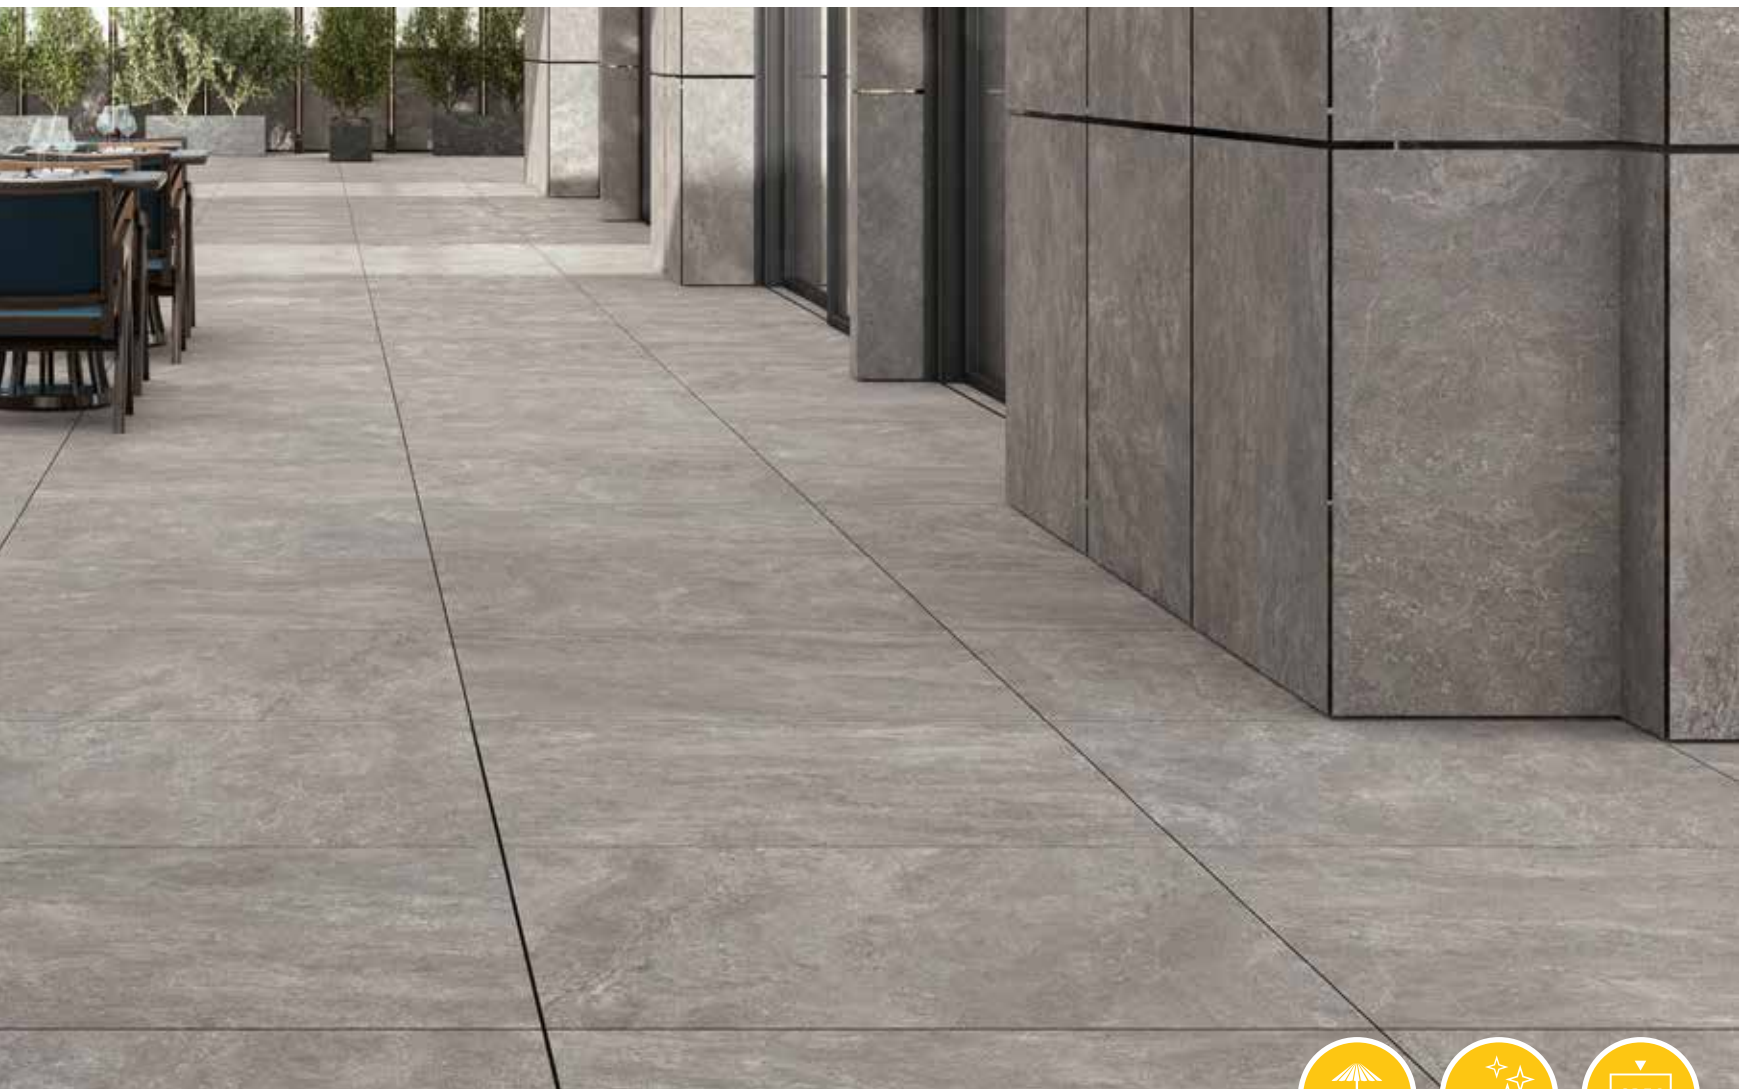

WORDT GEMAAKT
SINDS

2020

Op de foto:
Royal Stone Platinum

STONE LOOK

THERMEN	60 x 60 x 4	100 x 100 x 4
1. MARRONE CREME	78,50	94,95
2. VENTO SCURO	78,50	94,95

Adviesprijzen (€) per m² incl. BTW

Robuust en gevarieerd