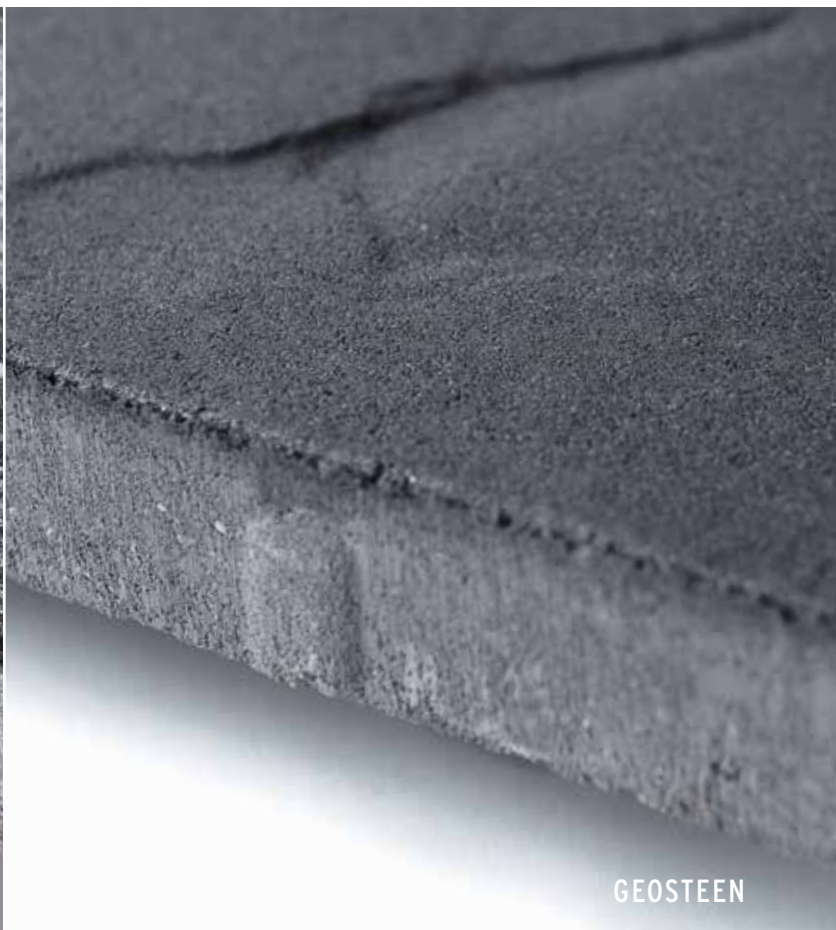

GEOSTEEN

GEOSTEEN®

GeoSteen® Aan de basis van onze GeoCollectie staat deze klassieke serie met een hoogwaardige toplaag die uit, op natuurlijke kleur geselecteerde, materialen bestaat. Met betere kleurechtheid dan een traditionele betonsteen en betere functionele eigenschappen dan natuursteen is dit een uitstekende keuze. GeoSteen® is geliefd om de diversiteit in oppervlakt texturen, formaten en kleuren. De combinatie van de natuurlijke kleurnuanciering en het stoere karakter van beton zorgt dat dit al jaren een topper in onze collectie is.