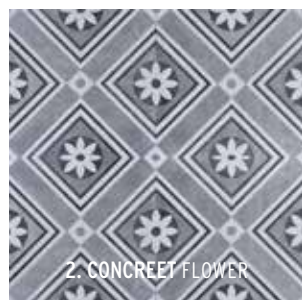

BETON LOOK

CONCREET	60 x 60 x 4	80 x 80 x 4	100 x 100 x 4
1. BLACK	78,50	93,95	94,95
2. FLOWER	79,95		
3. SILVER	78,50	93,95	
4. SMOKE	78,50		94,95

Adviesprijzen (€) per m² incl. BTW