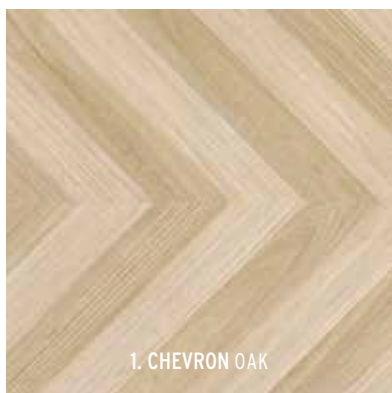

DECORATIEF

1. CHEVRON OAK

CHEVRON OAK

120 x 60 x 4

1. CHEVRON OAK

95,50

Adviesprijzen (€) per m² incl. BTW