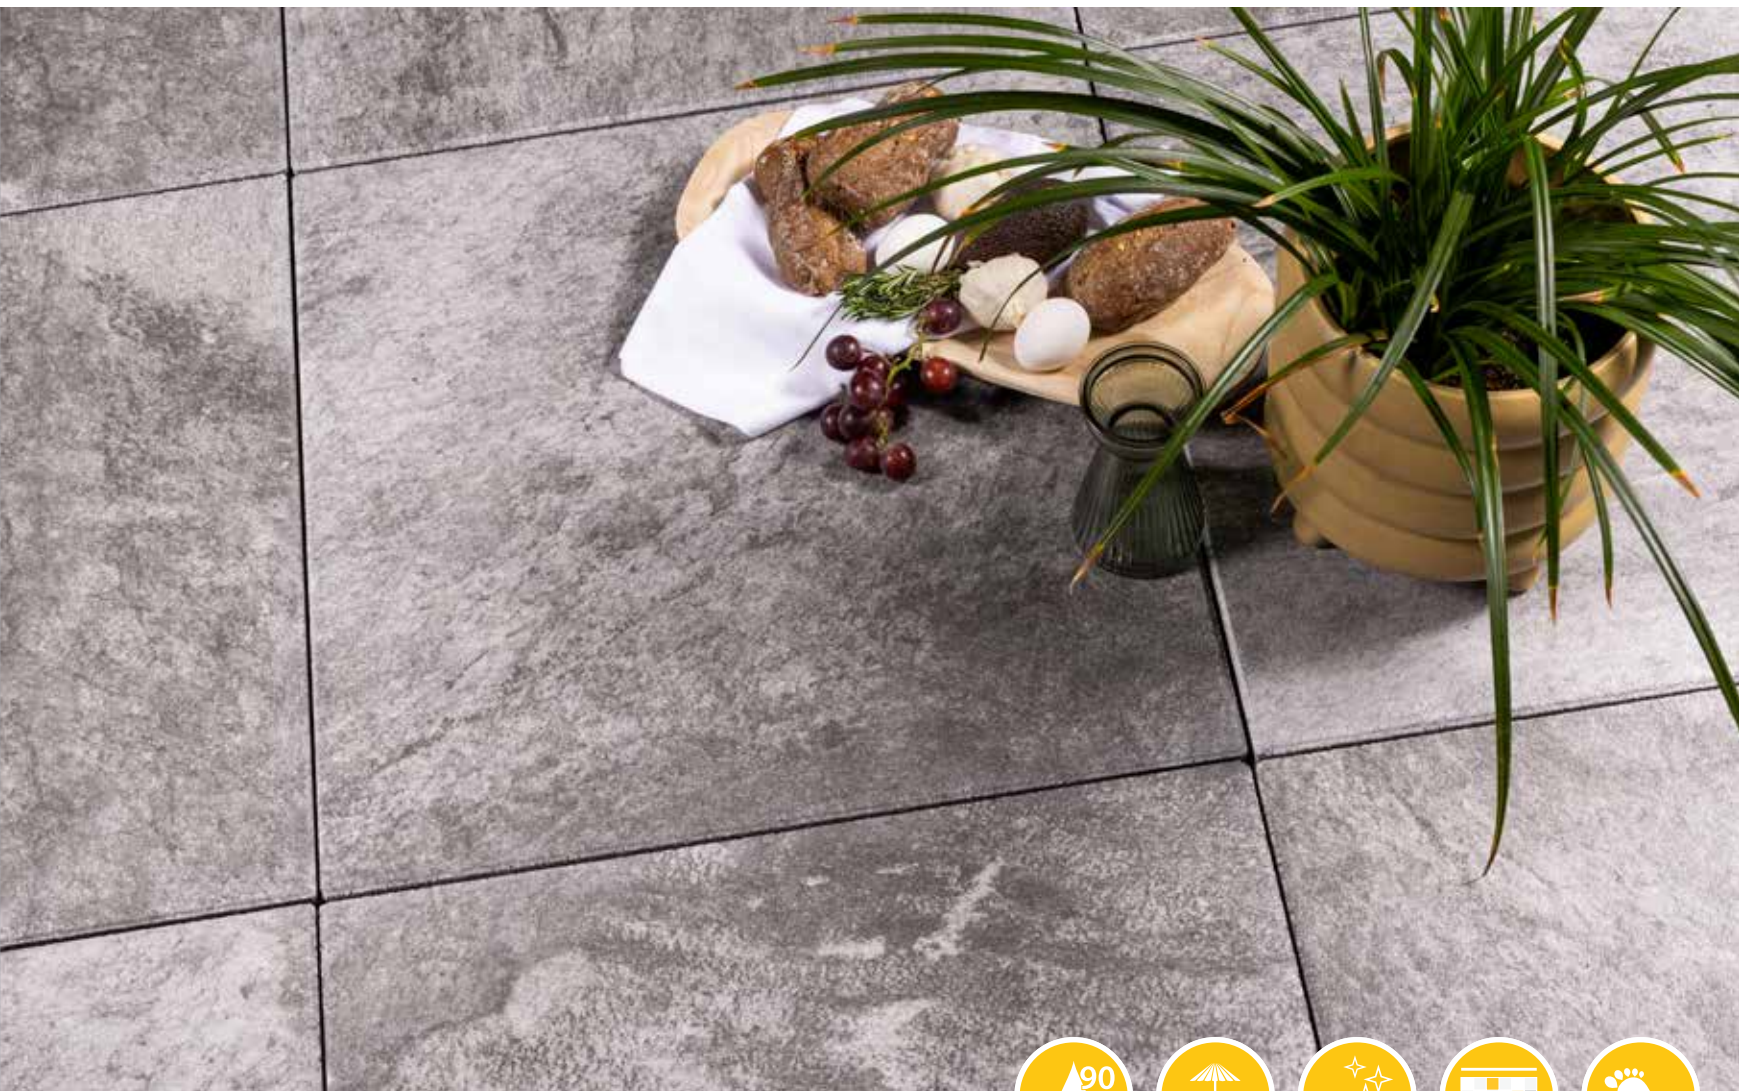

GEOPROARTE® *Vlak*

Tundra

Stoere, natuurlijk gevormde kleurnuances kenmerken Tundra. Het design vertelt een natuurlijk verhaal waarbij de getijden de hoofdrol spelen. Natuurlijke condities zorgen voor variatie en dynamiek. Allemaal besloten binnen een ijzersterke serie die langdurig mooi blijft!

STOER
BESTENDIG
NATUURLIJK

Op de foto:

Links: Tundra Desert
Rechts: Tundra Artic