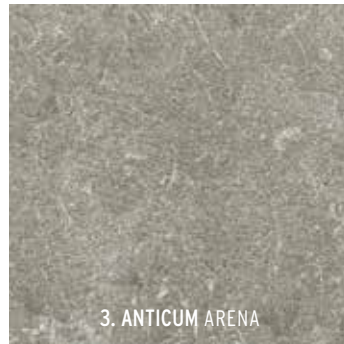

STOER
BESTENDIG
NATUURLIJK

Op de foto:

Links: Tundra Desert
Rechts: Tundra Artic

ANTICUM	60 x 60 x 4	80 x 40 x 4	100 x 100 x 6
1. RIBA	50,95	55,95	65,50
2. ROMAN	50,95	55,95	65,50
3. ARENA	50,95	55,95	65,50