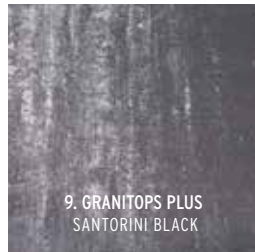

GRANITOPS PLUS	60 x 30 x 4,7	60 x 60 x 4,7	Wildverband 2 (4,7 cm)
1. COAL	32,50	32,50	
2. GRAPHITO	32,50	32,50	
3. GREY BLACK	32,50	32,50	
4. MINERAL SILVER	32,50	32,50	32,50
5. MYSTIC	32,50	32,50	
6. MYSTIC MOUNTAIN	32,50	32,50	32,50
7. MYSTIC SAND	32,50	32,50	
8. SAFARI	32,50	32,50	
9. SANTORINI BLACK	32,50	32,50	

Adviesprijzen (€) per m² incl. BTW