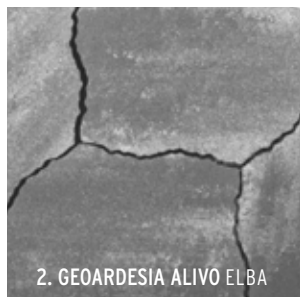

GEOARDESIA ALIVO	Alivo
1. CANNOBIO	57,95
2. ELBA	57,95
3. LAZISE	57,95
4. MILANO	57,95
5. RIVIERA	57,95

Adviesprijzen (€) per m² incl. BTW