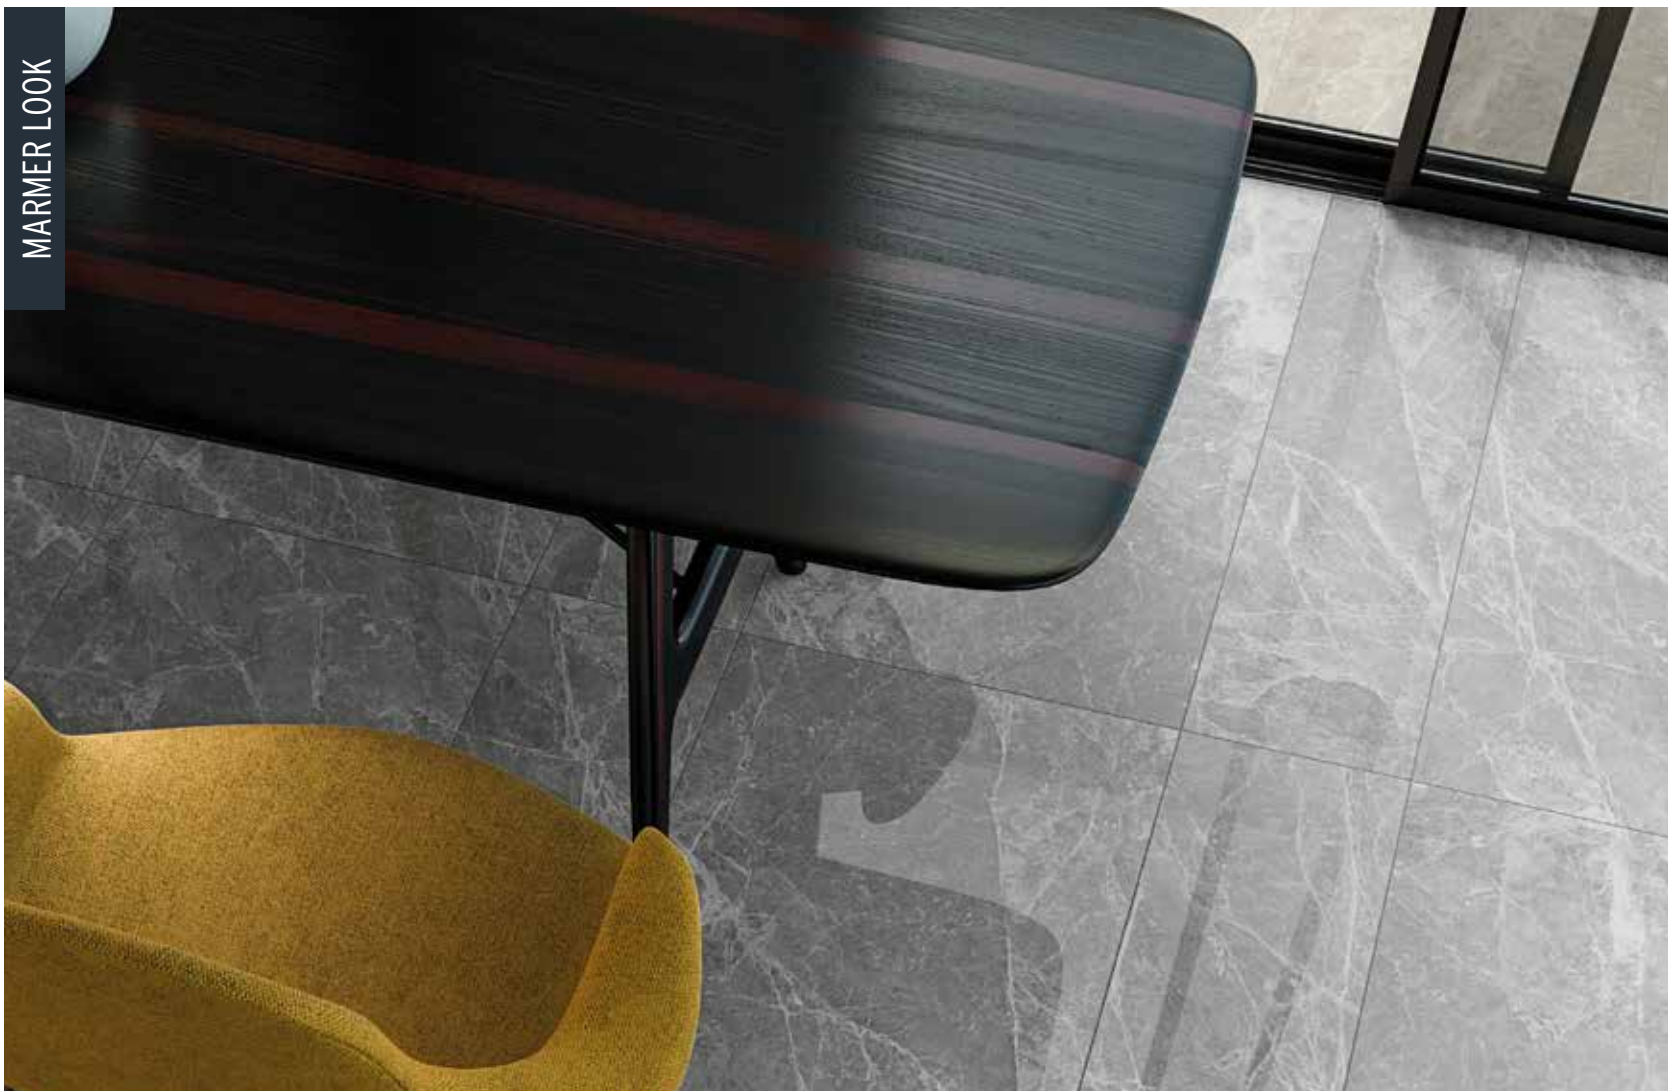

MARMER LOOK

MUS_ART	60 x 60 x 4
1. MARBLE AMAZING GREY	78,50
2. MARBLE AMAZING DARK	78,50
3. SAINT LAURENT NOIR	78,50

Adviesprijzen (€) per m² incl. BTW