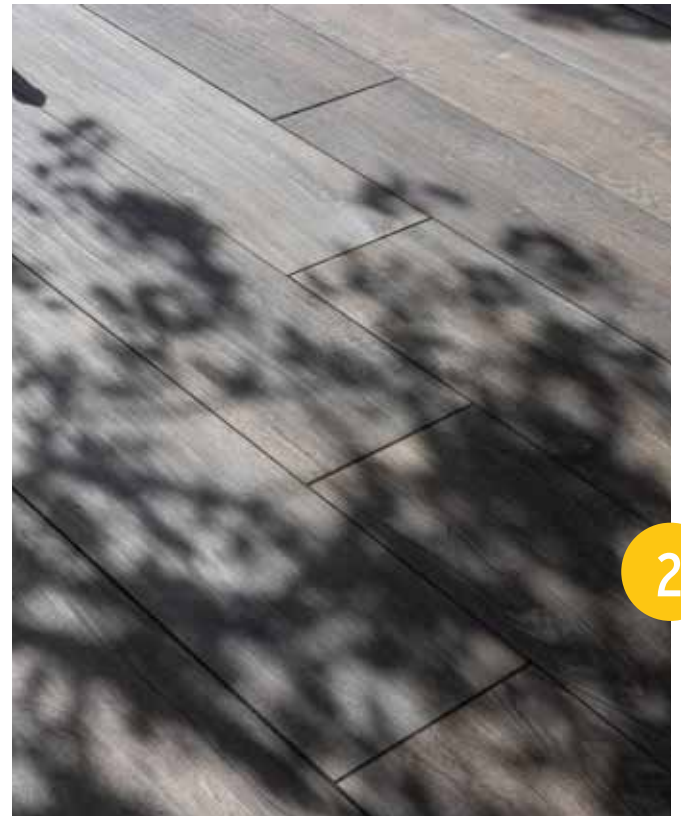

**VOLG ONS OP FACEBOOK VOOR MEER TUININSPIRATIE:
@TUIN.MBI.NL**

Op de foto's:

- 1 GeoCeramica® Flow Taupe
- 2 GeoCeramica® Weathered Oak

#mooimetMBI

2

1

2

INTEGRA	90 x 90 x 4
1. INTEGRA GRAPHITE	84,45
2. INTEGRA GREY	84,45