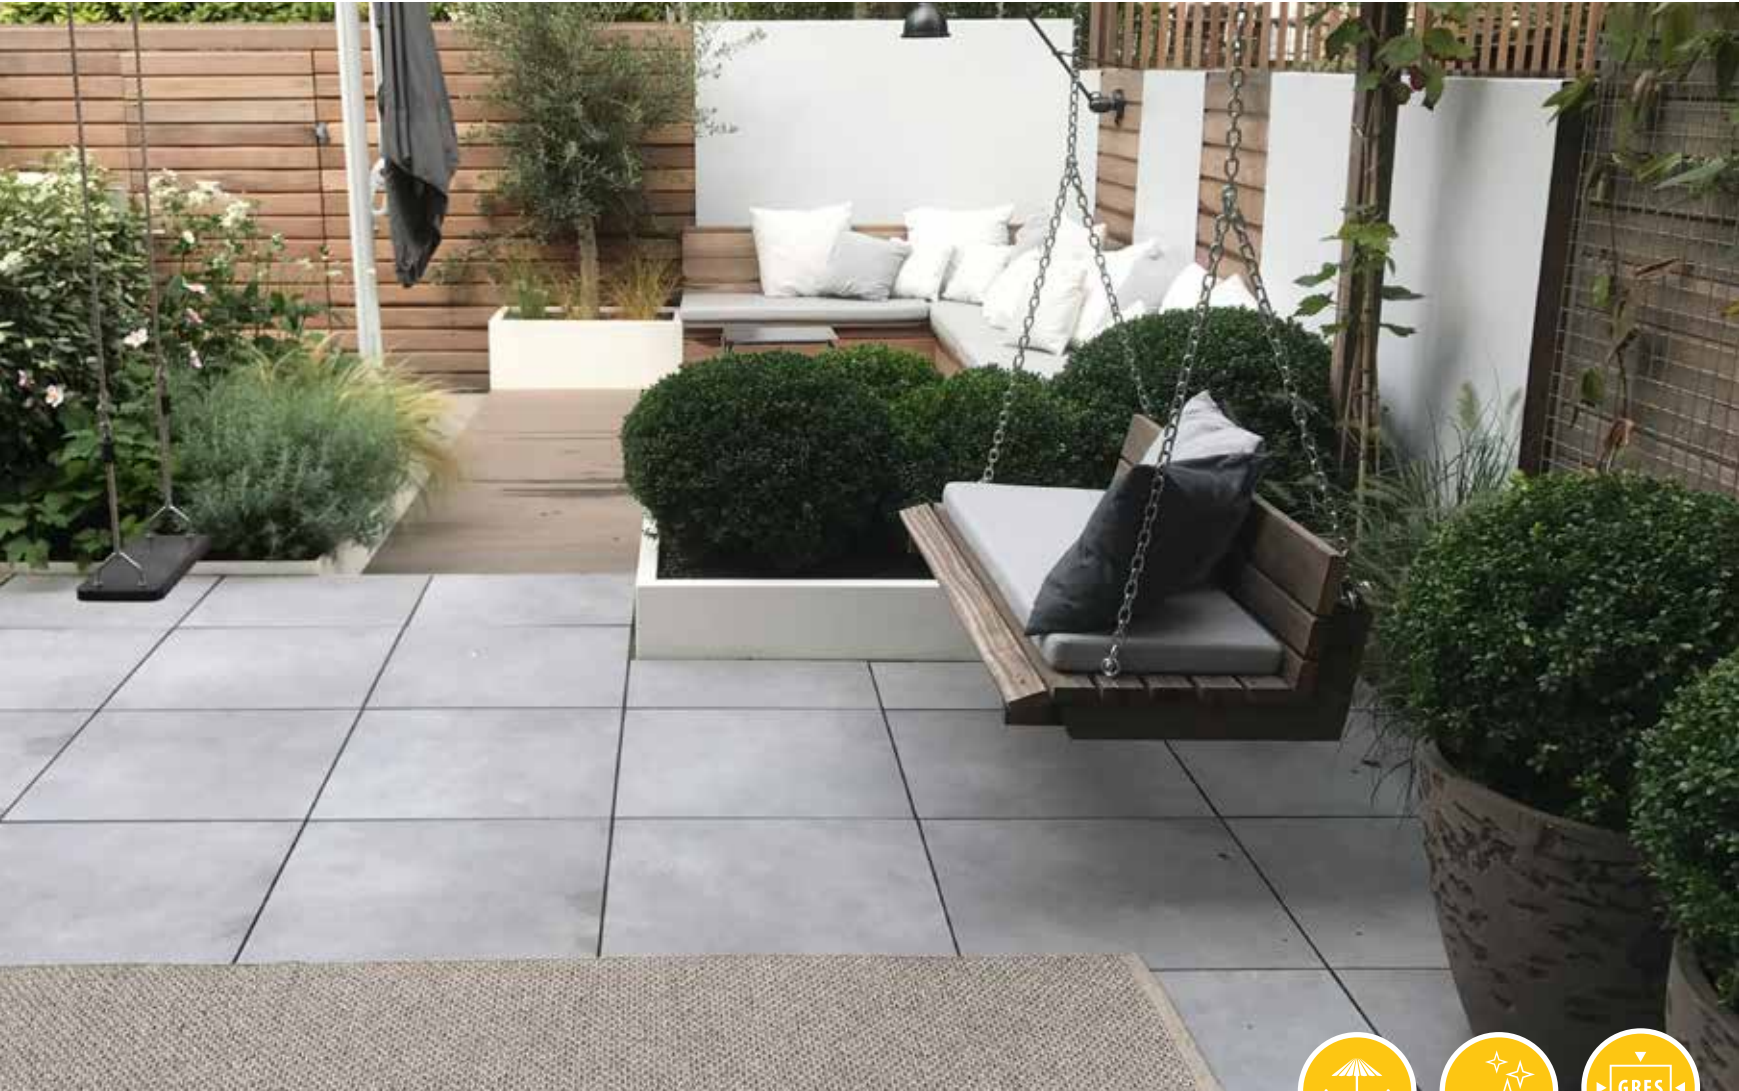

LUXE & EVENWICHTIG

BETON LOOK

1. CENDRE FEU

2. CENDRE ROCK

CENDRE	60 x 60 x 4
1. FEU	78,50
2. ROCK	78,50

Adviesprijzen (€) per m² incl. BTW

GEOCERAMICA[®] *Beton Look*

Cendre