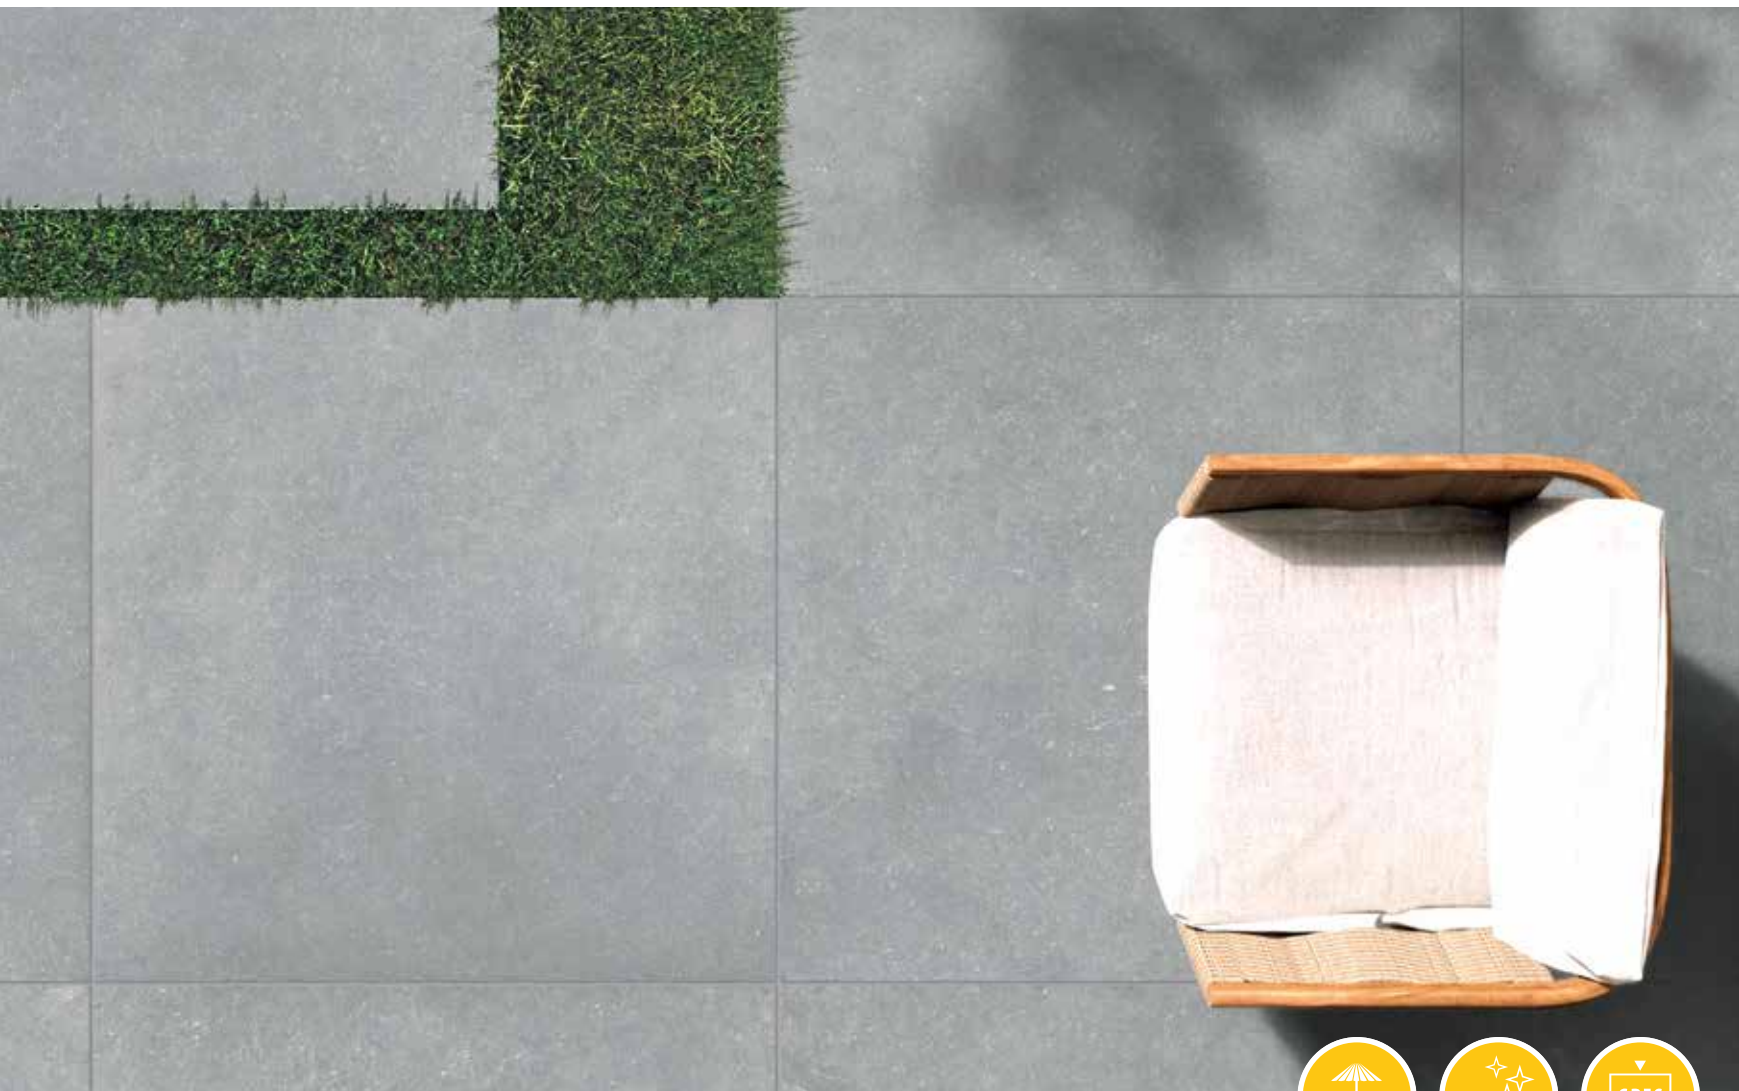

★
NIEUW

GEOCERAMICA® *Stone Look*

BlueStone

Nieuw in het label 'Starter'8: een heel stoer Bluestone design. Deze hardsteenlook is bijzonder veelzijdig en luxe. Ondanks dat dit materiaal al heel lang wordt toegepast, blijven de buitengewoon esthetische kwaliteiten en het tijdloze karakter populair. Dankzij deze keramische variant heb je de beste kenmerken, zoals het bijzonder onderhoudsvriendelijke en bestendige karakter, met looks die duurzaam mooi blijven.