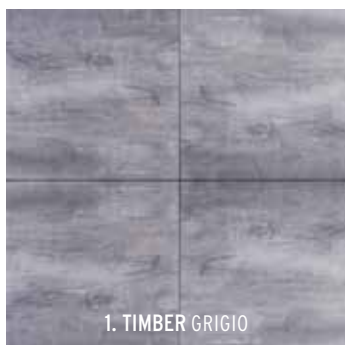

STOER
BESTENDIG
NONCHALANT
FULL COLOURED BODY

MYWOOD	120 x 30 x 4
1. MIELE	95,95
2. TORTORA	95,95
3. CICIEGLIO	95,95

Adviesprijzen (€) per m² incl. BTW

Op de foto:

Links: Cicieglio

Rechts: Tortora

TIMBER	60 x 30 x 4	120 x 30 x 4	80 x 40 x 4
1. GRIGIO	78,50		93,95
2. NOCE	78,50	95,95	93,95
3. TORTERA	78,50	95,95	93,95