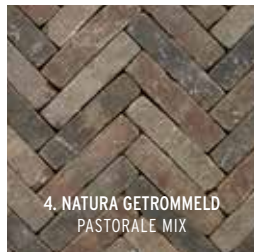

7. CLASSICA GETROMMELD
VARIA WS GEEL ROOD BONT
ONBEZAND

3. NATURA GETROMMELD
NORTON PAARS BLAUW BEZAND

4. NATURA GETROMMELD
PASTORALE MIX