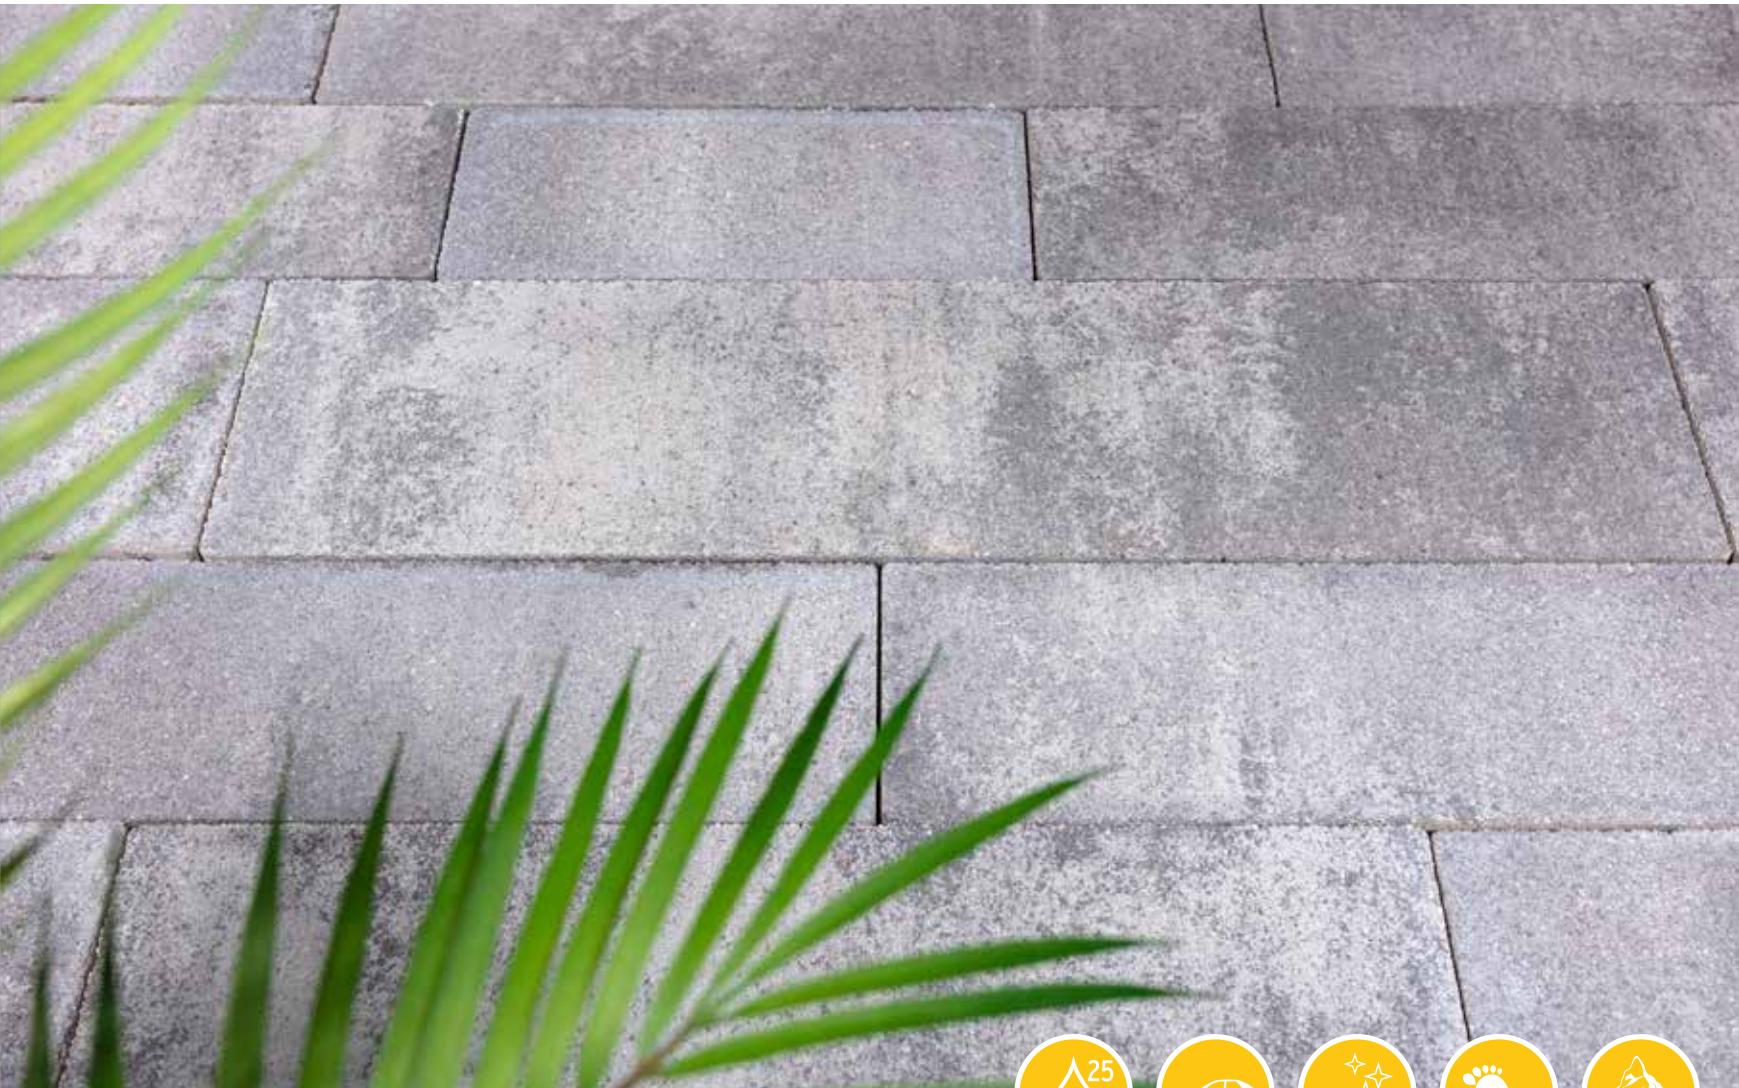

Stijlvol

GEOSTEEN® *Strak*

GeoLineair Stretto

Het stijlvolle lineaire wildverband was er al in een GeoPiazza textuur (zie daarvoor de pagina's hiervoor) met een fijn lijnenspel. Maar is ook verkrijgbaar in een uiterst moderne variant met een vlakke afwerking: GeoLineair Stretto.