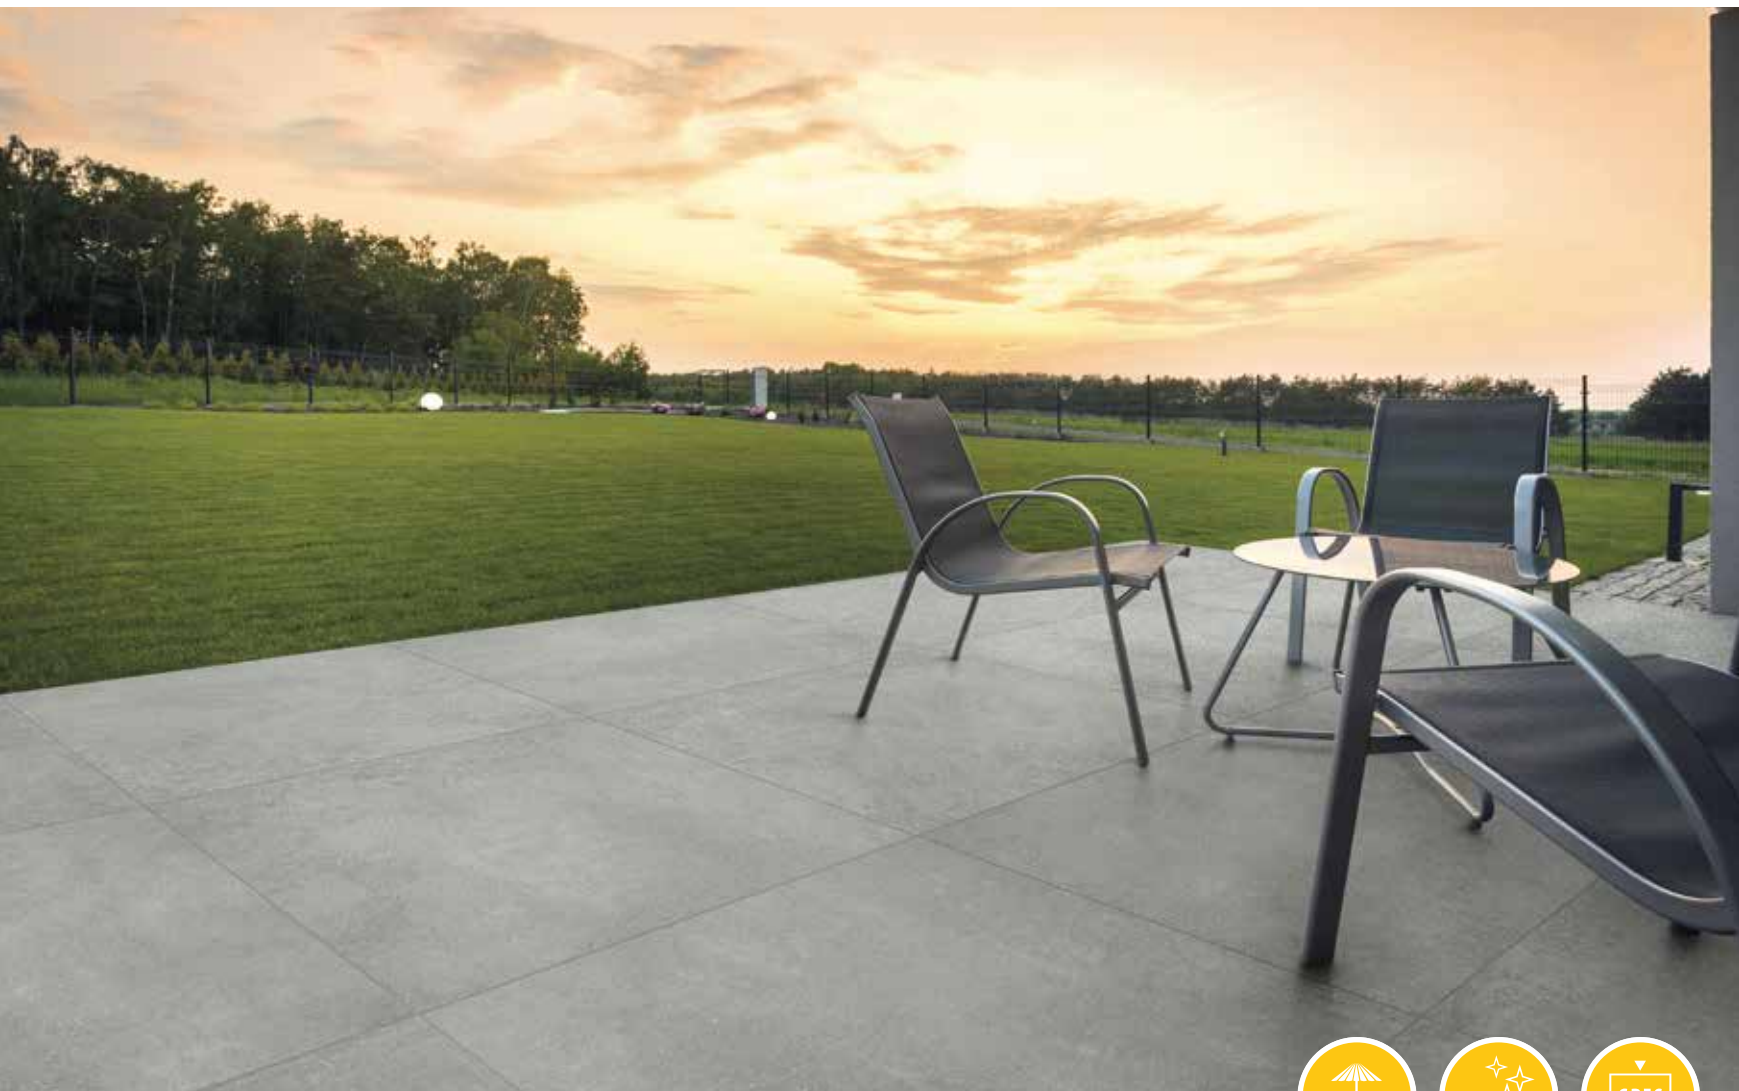

Adviesprijzen (€) per m² incl. BTW

Schitterende highlights

GEOCERAMICA® *Stone Look*

Integra

Natuurlijke, kleine highlights en zachte steenaders vertellen een eeuwenoud verhaal. Een sage waarbij stoere Noorse invloeden en design elkaar vinden. Robuust genoeg om de aandacht te vangen, evenwichtig genoeg om vele stijlen te illustreren. Een alleskunner die het verschil weet te maken.