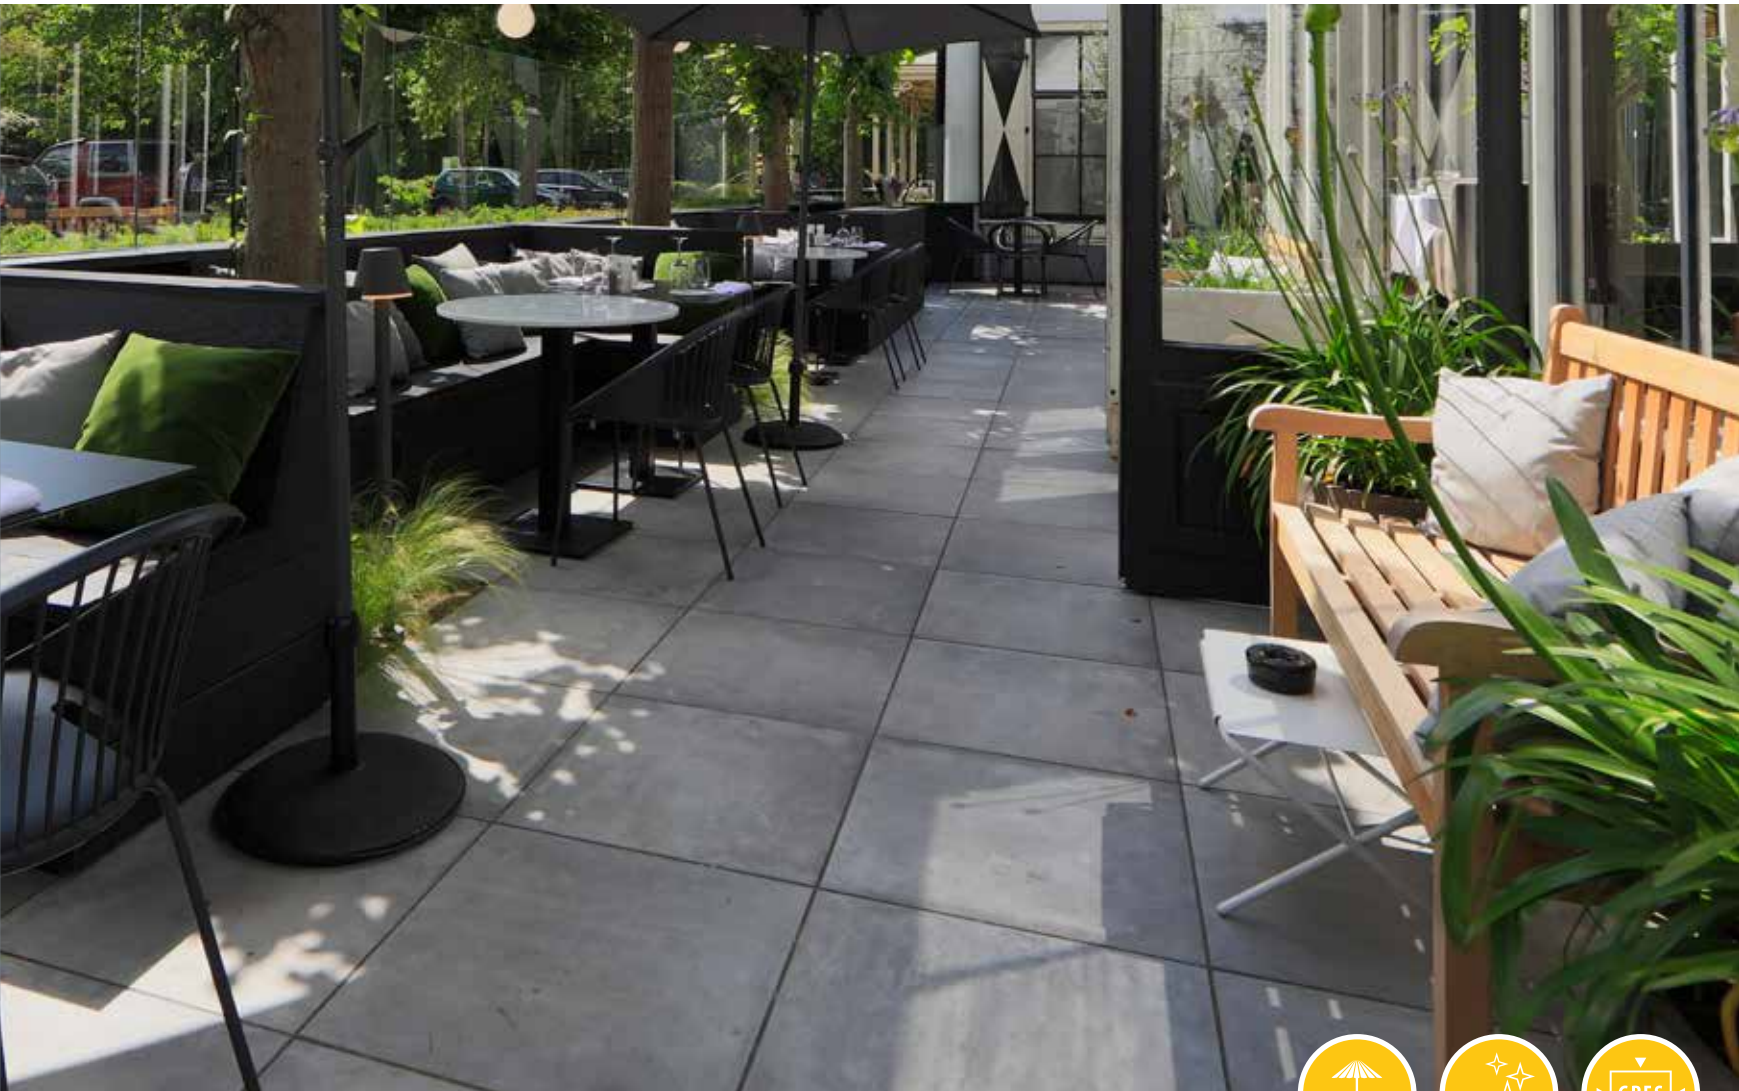

Zachte cementtinten

GEOCERAMICA® *Beton Look*

ConCreet

Sommige materialen floreren in al hun eenvoud. De serie Concreeet is enerzijds heel subtiel met zachte cementtinten. Anderzijds biedt de serie een heel speels patroon om je terras een eigen draai te geven. Deze vind je ook nog eens tussen de verzameling decoratieve tegels op pagina 178. Wissel de genuanceerde en gedecoreerde tegels af of leg ergens een stijlvol accent. De kleuren Black en Smoke zijn ook beschikbaar in het prachtige MAXXIMA formaat van 100 x 100 cm.

WORDT GEMAAKT
SINDS

2017

Op de foto:

Links: Concreeet Silver
Midden: Concreeet Flower
Rechts: Concreeet Smoke