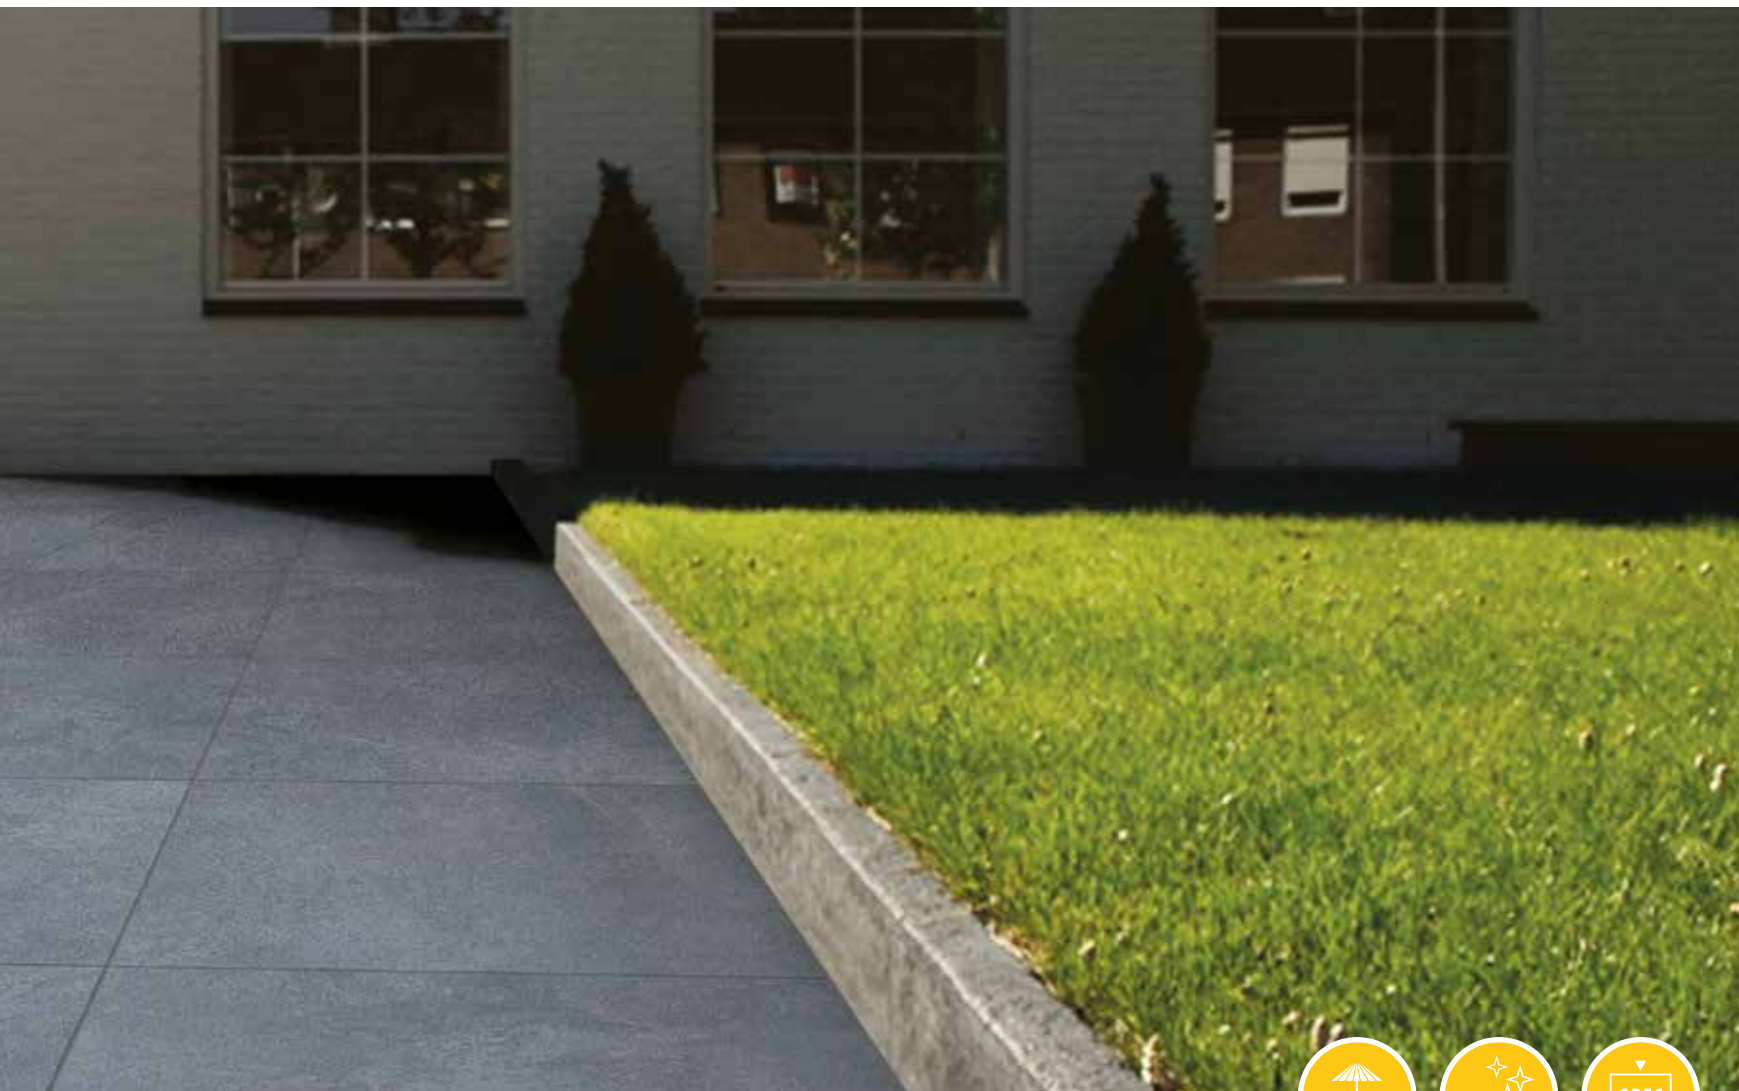

Adviesprijzen (€) per m² incl. BTW

GEOCERAMICA® *Beton Look*

Pietra Sardegna

Mysterieuze vergezichten op bergen die reiken zover de horizon strekt. Italiaanse folklore onbetreden door massatoerisme: authentiek en puur. Het gevoel dat je dwaalt door de kleine straatjes van Italiaanse dorpjes. Zo voelen de nuances van het sfeervolle Pietra Sardegna aan. Uniek in hun (eigenzinnige) soort.