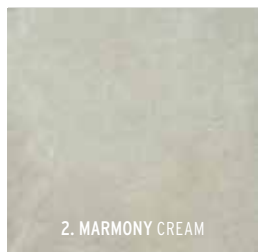

MARMONY	100 x 100 x 4
1. MARMONY TAUPE	94,95
2. MARMONY CREAM	94,95
3. MARMONY BLACK	94,95

Adviesprijzen (€) per m² incl. BTW

Op de foto:
Links: Marmony Taupe
Rechts: Marmony Taupe