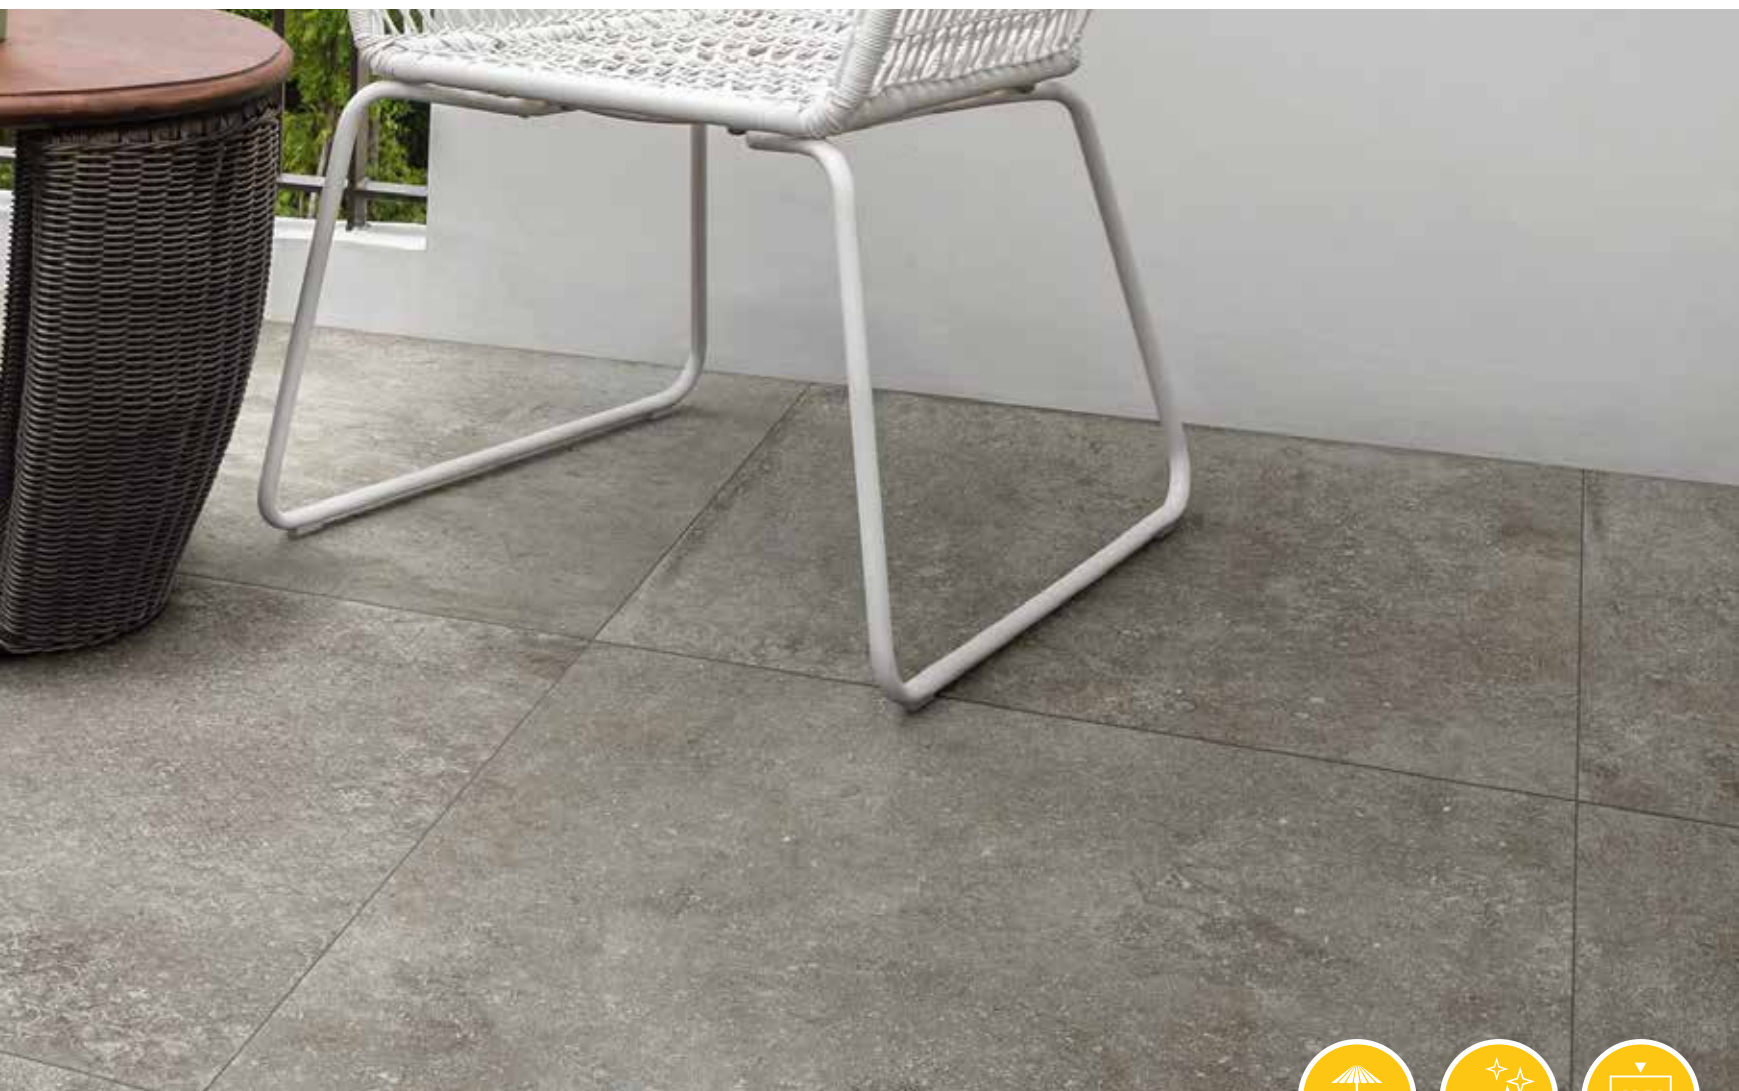

GEOCERAMICA® *Decoratief*

Forma Decor

Dit zijn de decoratieve tegenhangers op de vlakke kleuren van de Forma van pagina 112. Een subtiele lijn met een speelse tegenhanger in elke kleur. Kies een subtiel evenwicht door deze twee te combineren. Of ga voor een enorm contrast en combineer kleuren en designs. Goed om te weten: Speels experimenteren met kleur en design kan, maar ook de keuze voor één kleur levert een fraai geheel op. Het aantal formaten van dit populaire design is uitgebreid. Zo zijn de decoratieve tegenhangers op de vlakke kleuren er nu ook in het formaat 60 x 60 cm.

CREATIEF
EIGENTIJD
AUTHENTIEK
GRES PORCELLENATO

Op de foto:
Forma Musk Décor