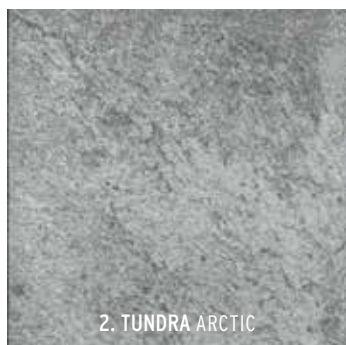

TUNDRA	60 x 60 x 4
1. DESERT	45,95
2. ARCTIC	45,95
3. SANDBLAST	45,95

Adviesprijzen (€) per m² incl. BTW