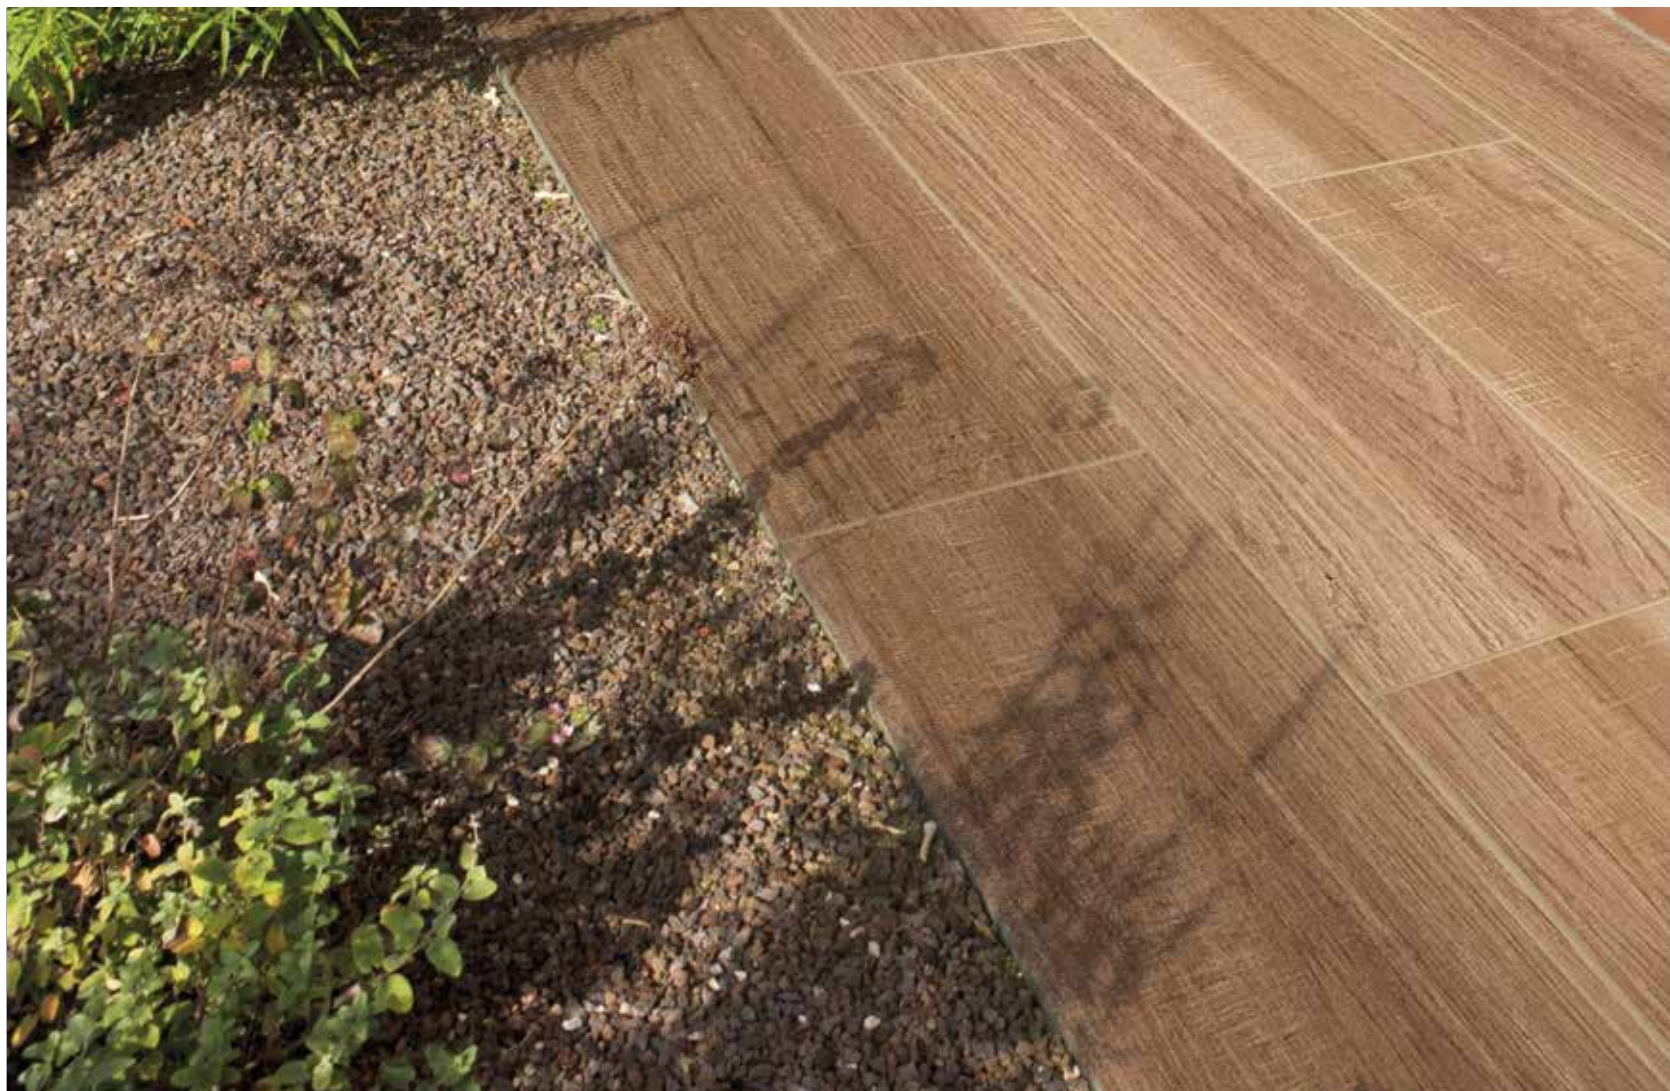

WOOD	120 x 30 x 6
1. DARK OAK	54,95
2. GREY OAK	54,95
3. YELLOW OAK	54,95

Adviesprijzen (€) per m² incl. BTW