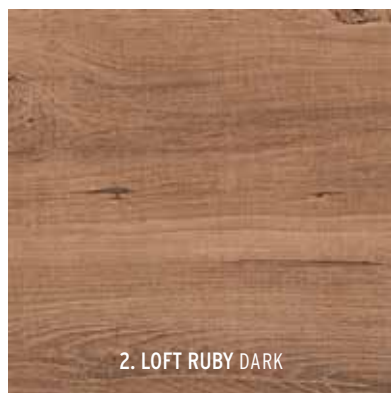

2. LOFT RUBY DARK

LOFT RUBY	120 x 30 x 4
1. LOFT RUBY LIGHT	101,95
2. LOFT RUBY DARK	101,95

Adviesprijzen (€) per m² incl. BTW