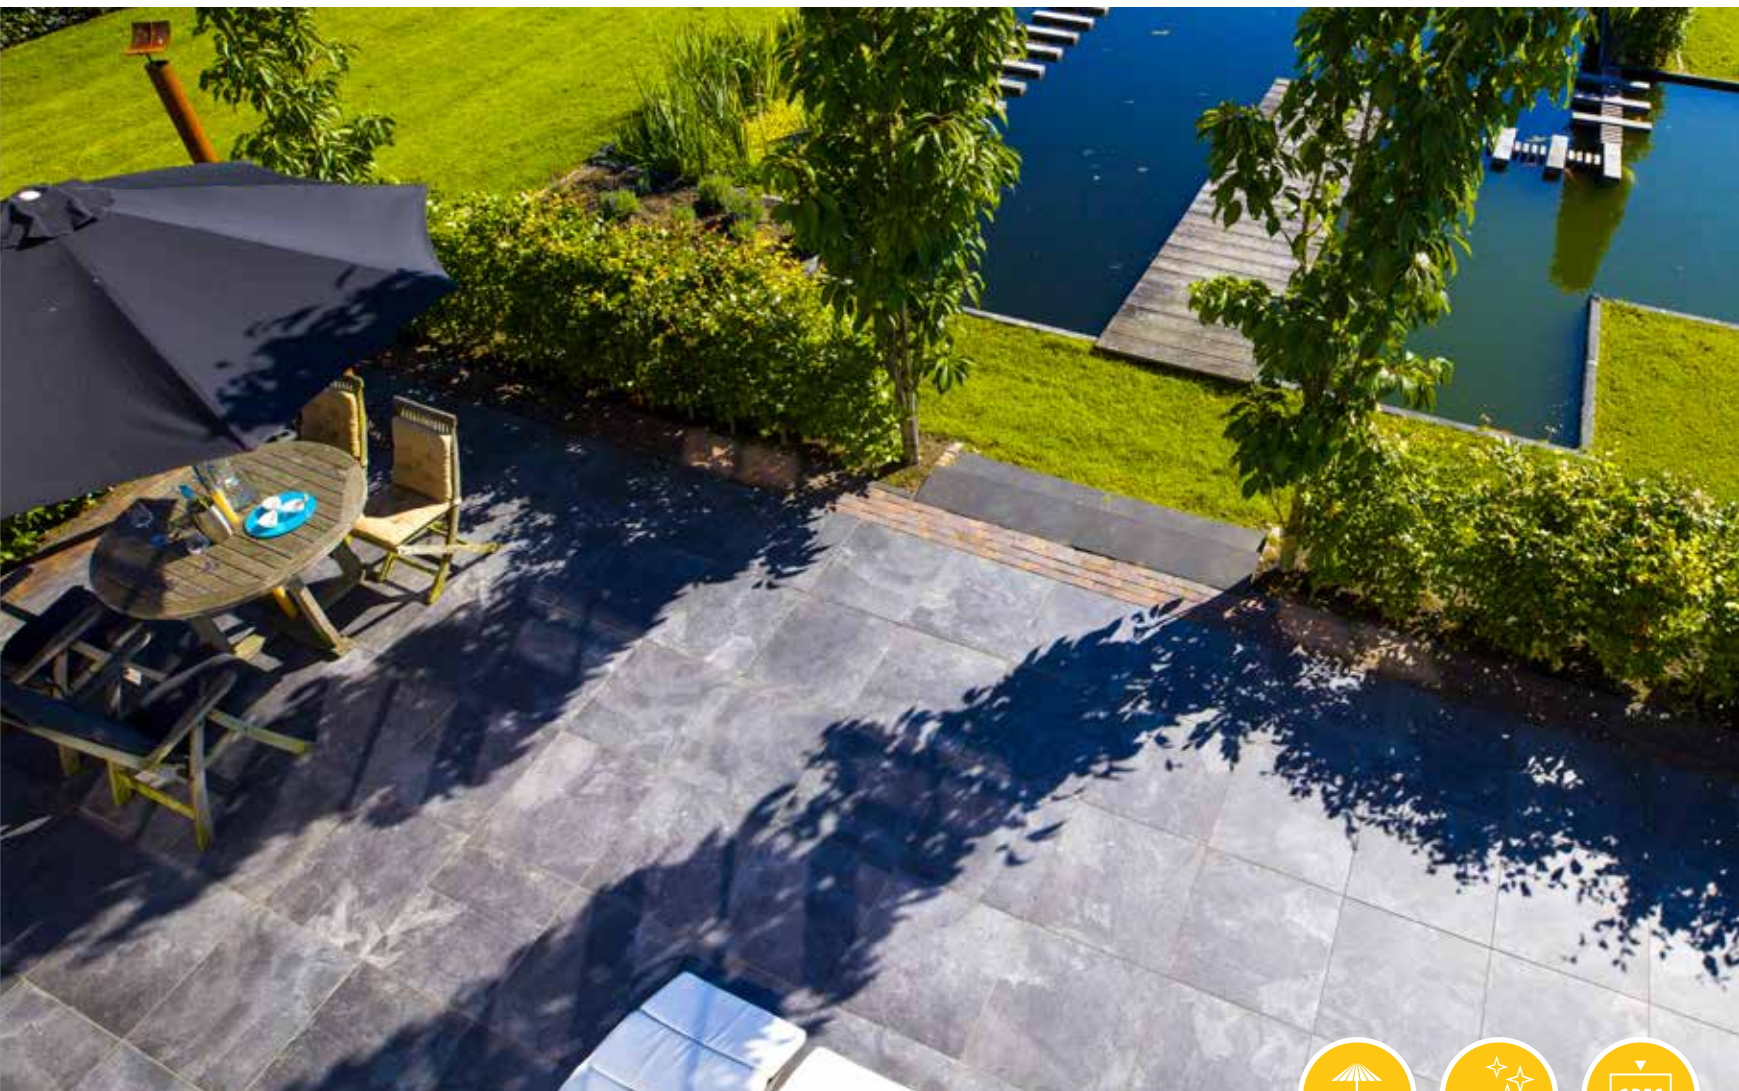

GC
PURE

MARMER LOOK

MARMOSTONE	60 x 60 x 4	100 x 100 x 4
1. BLACK	78,50	94,95
2. GREY	78,50	94,95

Adviesprijzen (€) per m² incl. BTW

Exclusief

GEOCERAMICA® *Marmor Look*

Marmostone

Marmer is immens populair en gewild als bouw materiaal dankzij de luxe uitstraling en de bijzondere lichtval die zo eigen is aan het materiaal. Origineel marmer is onbetaalbaar geworden. Dankzij 'Marmostone' kun je nu genieten van hetzelfde design voor een betere prijs en zonder het intensieve onderhoud van marmer. Je eigen exclusieve en gevarieerde terras voor een betaalbare prijs. Voor 2022 hebben we dit populaire design ook naar het koninklijke MAXXIMA 100 x 100 cm formaat gebracht!