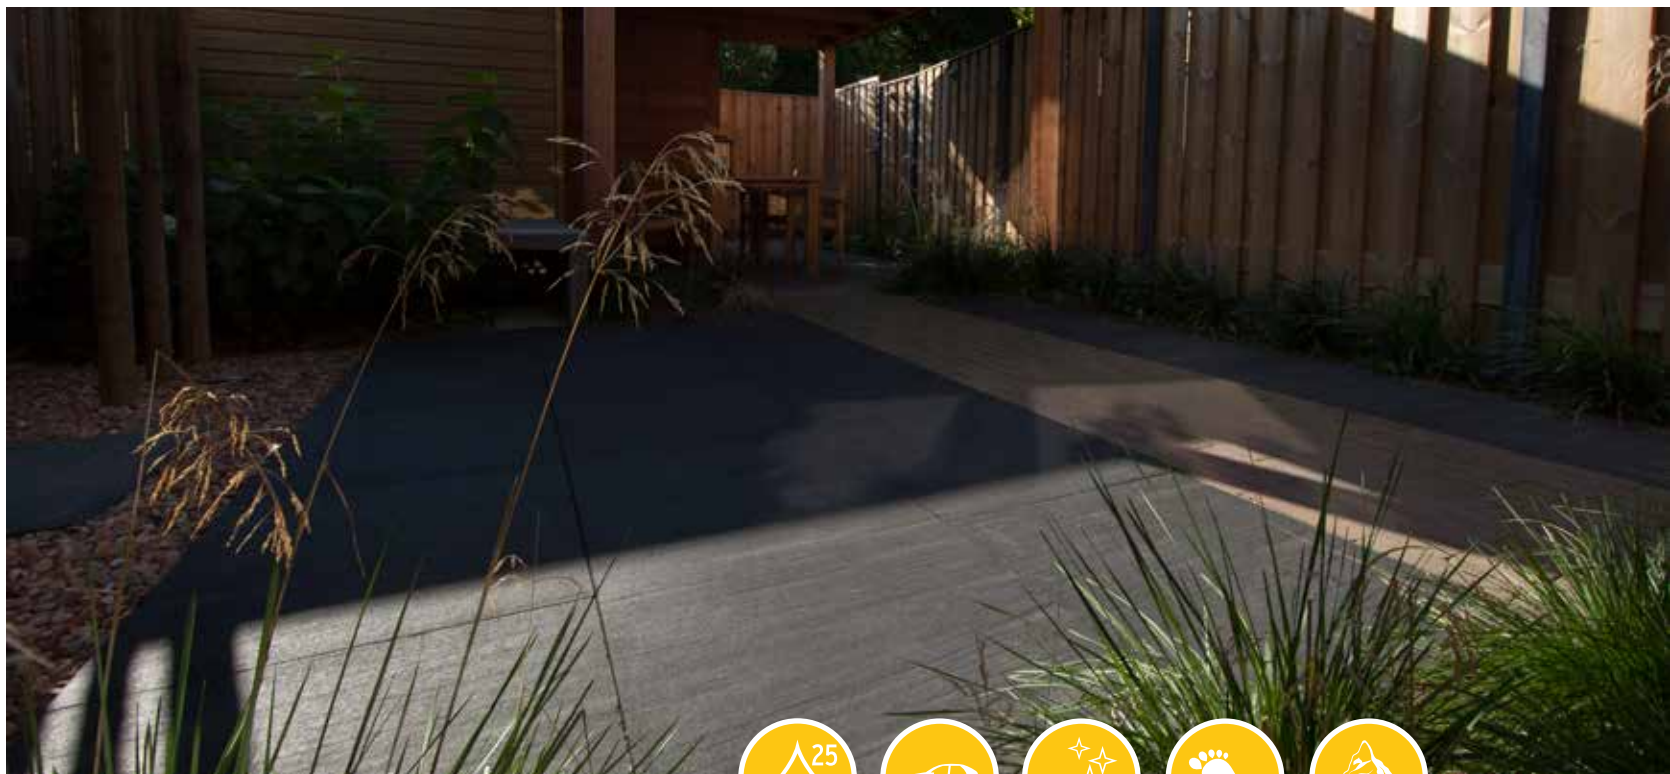

GeoLineair Piazza

GeoLineair Piazza dankt zijn bestaansrecht aan sfeervolle Italiaanse pleintjes. Een fijne houtnerfstructuur brengt je terras tot leven als zo'n zomers pleintje in Italië. Sfeer, beleving en genieten gaan hand in hand. Met het verstrijken van elk zonnig uurtje geniet je van een ander speels schaduwspel dat je terras siert.

GEPROFILEERD
SCHADUWEN
GEVARIEERD
BELIJNING