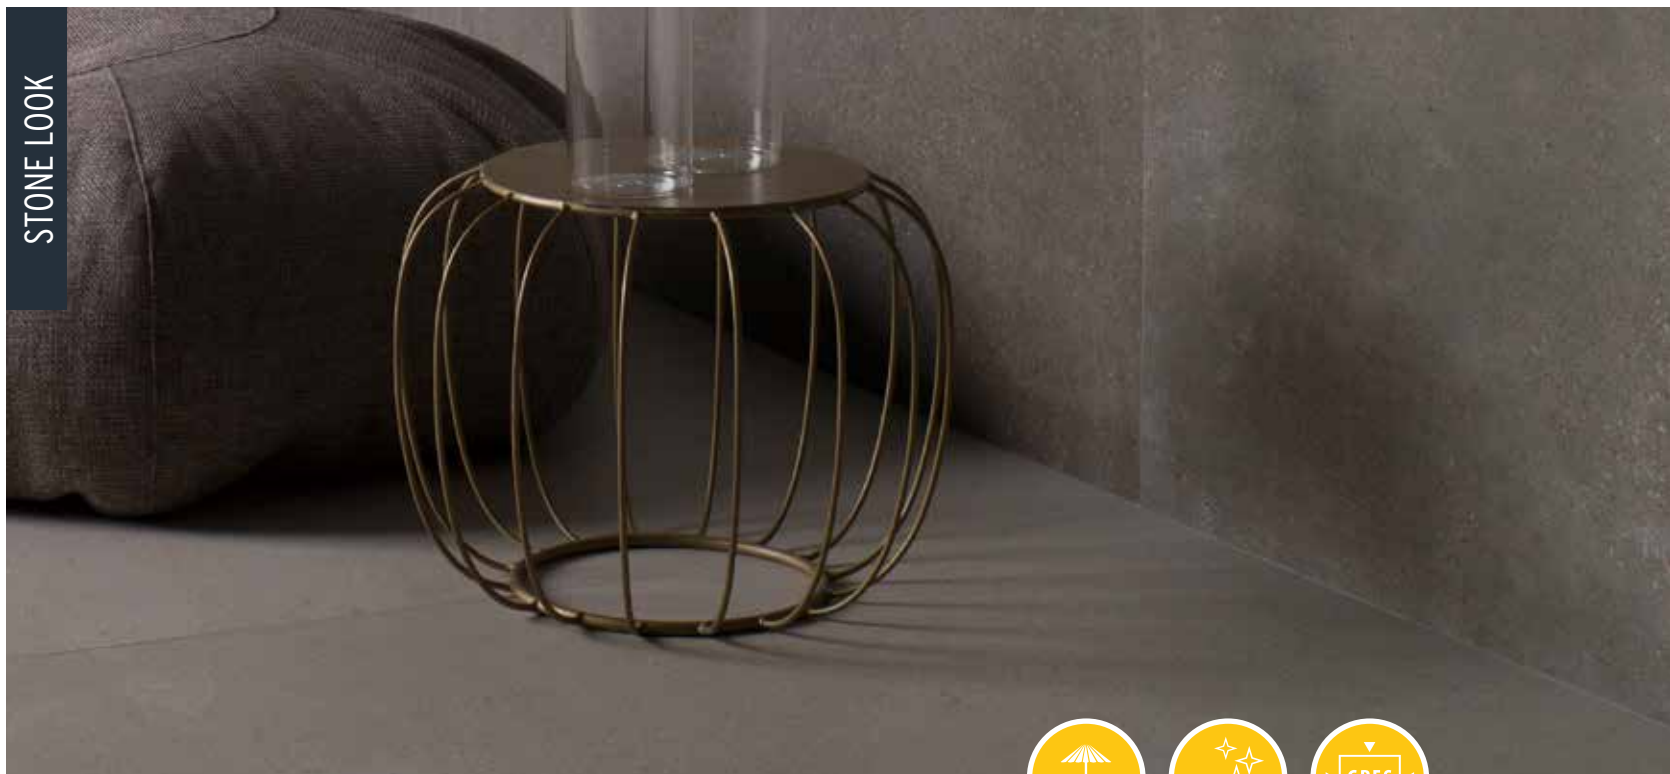

STONE LOOK

Shop *Stone Look PREMIUM*

Aan de basis van deze nieuwe lijn staan de uitgangspunten elegantie en eenvoud. Dankzij piepkleine schakeringen wordt iets van de hardheid afgenomen en ontstaan originele reflecties. Dit draagt bij aan de industriële en tegelijkertijd geraffineerde look van het materiaal. Wederom een design wat voor de kracht van keramiek spreekt.