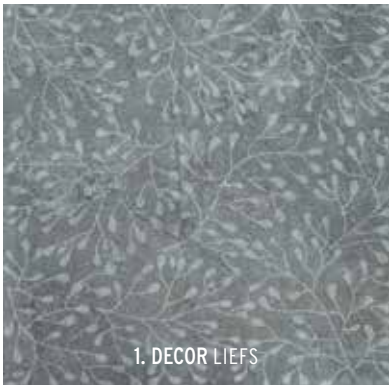

DECORATIEF

1. DECOR LIEFS

DECOR LIEFS	60 x 60 x 4	80 x 80 x 4
1. DECOR LIEFS	79,95	95,50

Adviesprijzen (€) per m² incl. BTW