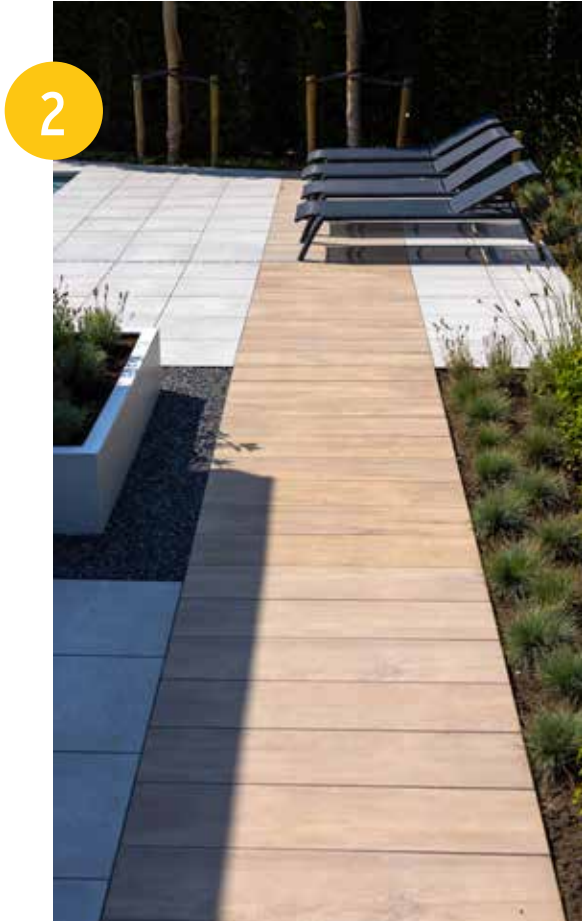

#mooimetMBI