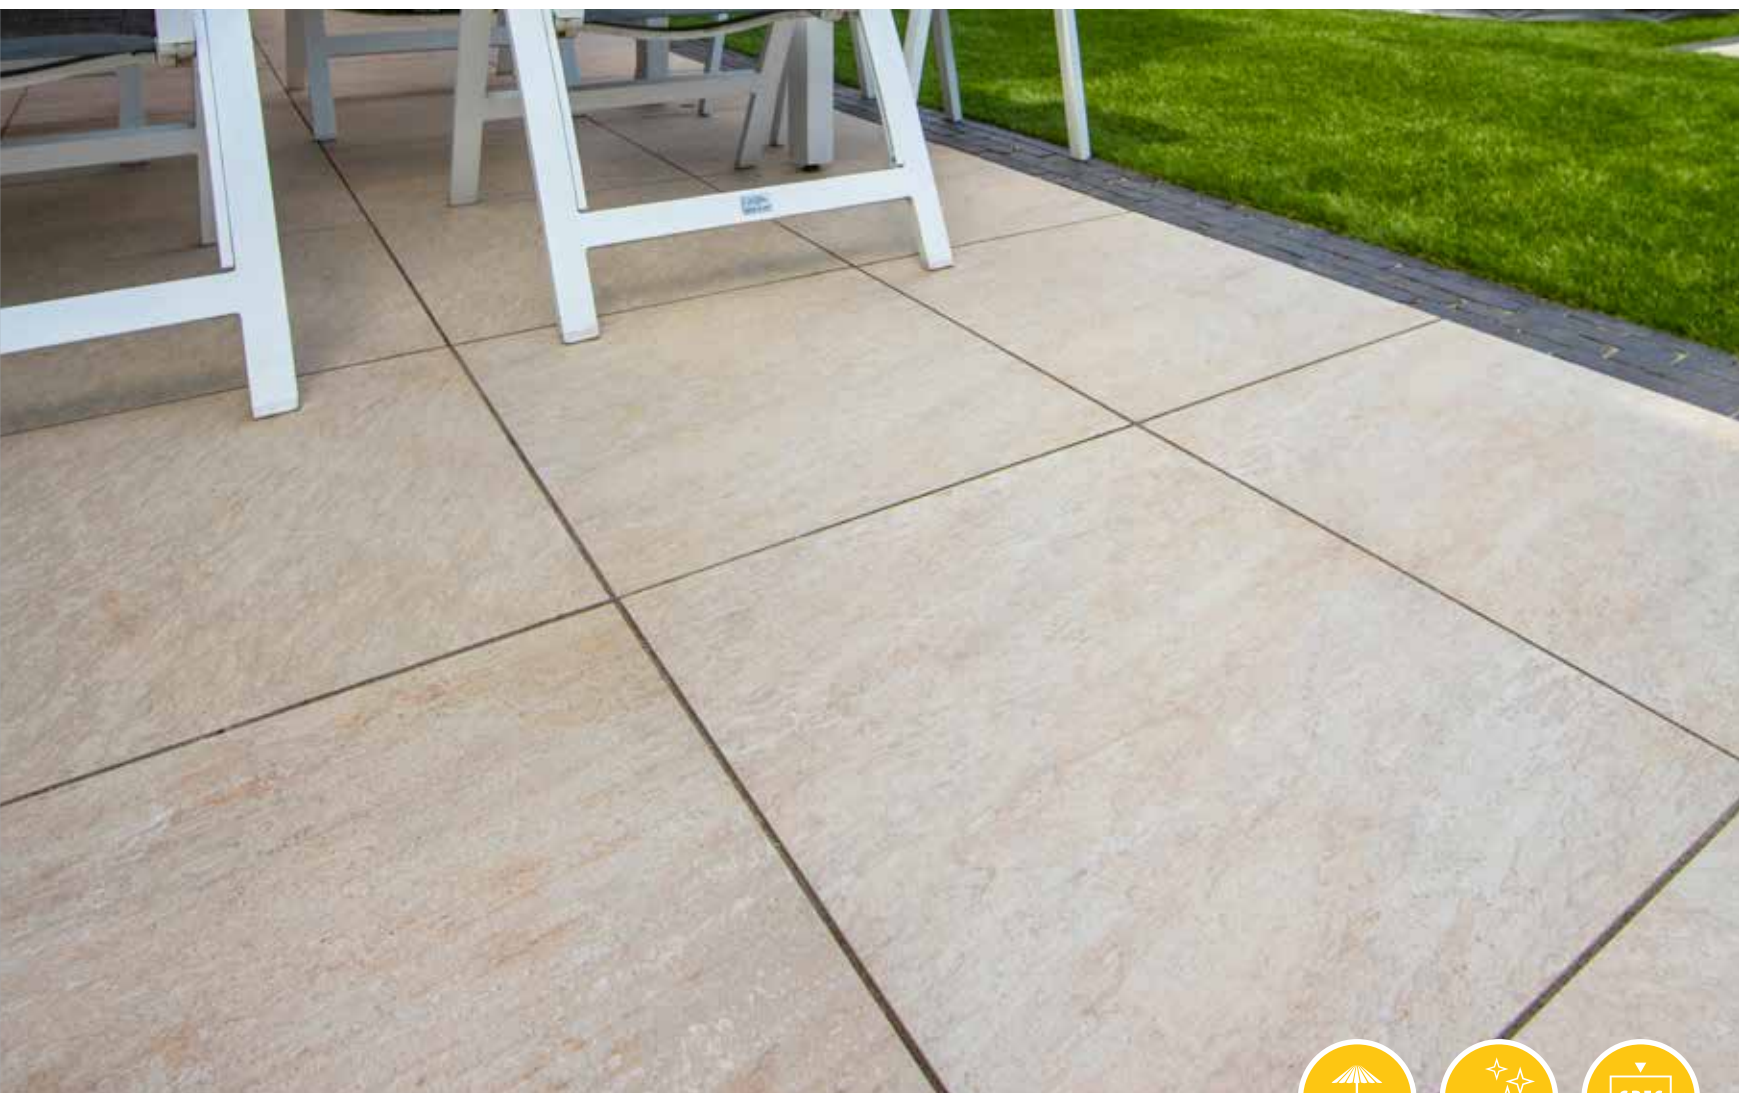

Gevarieerde texturen

GEOCERAMICA® *Quartz Look*

Fiordi

Nauwelijks te onderscheiden van natuurlijk quartz: 'Fiordi'. Een serie vol gevarieerde texturen en kleuren. Door het mooie, licht-golvende profiel wordt de lichtval onderbroken en ontstaat er een intrigerend schaduwefect op je terras. Nooit hetzelfde, nooit saai maar blijvend mooi en speels.

De serie Fiordi is er ook in een speciale '2 Drive' (6 cm) en 'Heavy Duty' (8 cm) variant. Nieuw in het gamma van de Fiordi is een aanvulling in een handzame 60 x 30 cm formaat.

GRES PORCELLENATO
SCHADUWEEFECT
LICHT-GOLVEND
SPEELS

Op de foto:

Links: mix Fiordi- Fumo, Grigio, Sand
Rechts: Fiordi Sand