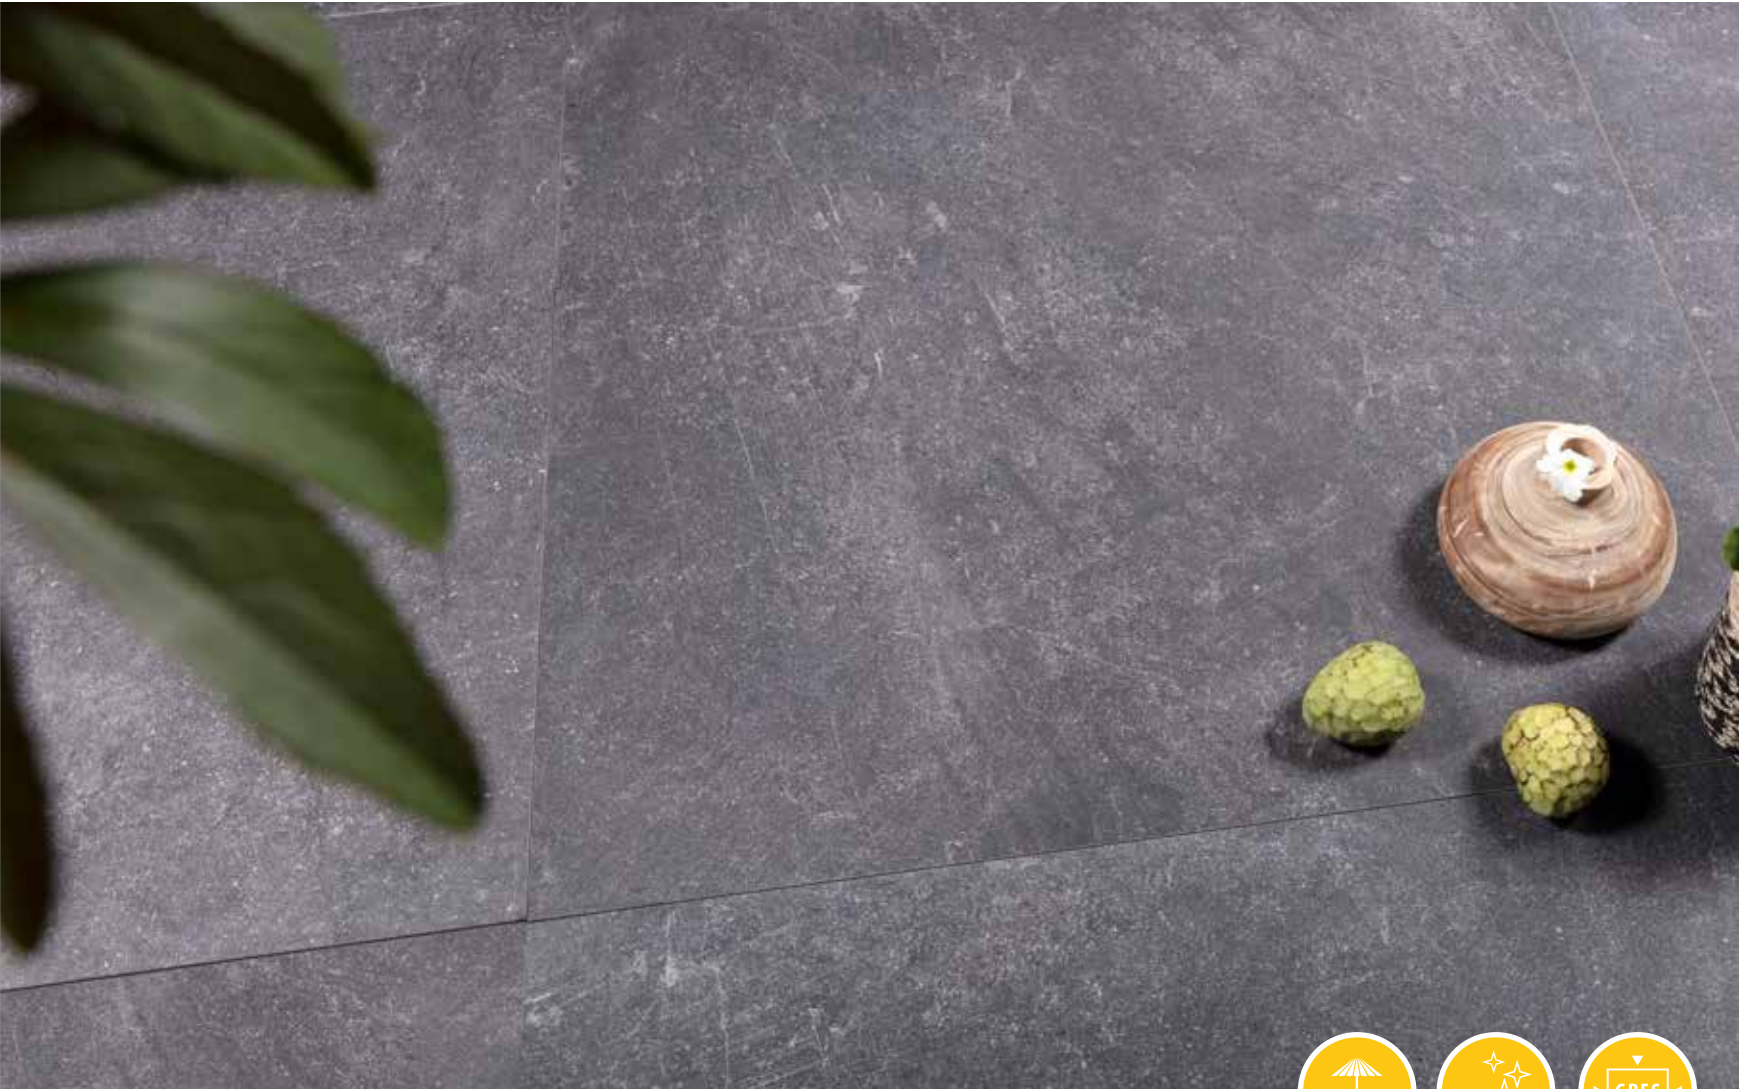

Levendigheid in textuur

GEOCERAMICA® *Stone Look*

Grande Piazza

Levendigheid in textuur vertelt een gepassioneerd Italiaans verhaal. De levensechte onregelmatigheden en variëteiten nemen je mee naar eeuwenoude luxe oorden waar alleen het beste materiaal goed genoeg was. Waar compromisloos genieten met een minutieus oog voor design centraal stond. In een handomdraai word je tuin een eigen Piazza en waan je je in de mooiste zuid-Europese oorden. Ook beschikbaar in het prachtige MAXXIMA formaat van 100 x 100 cm.

**GRES PORCELLENATO
ZUID-EUROPEES
ONREGELMATIG
GEVARIEERD**

Op de foto:

Links: Grande Piazza Napoli
Rechts: Grande Piazza Torino