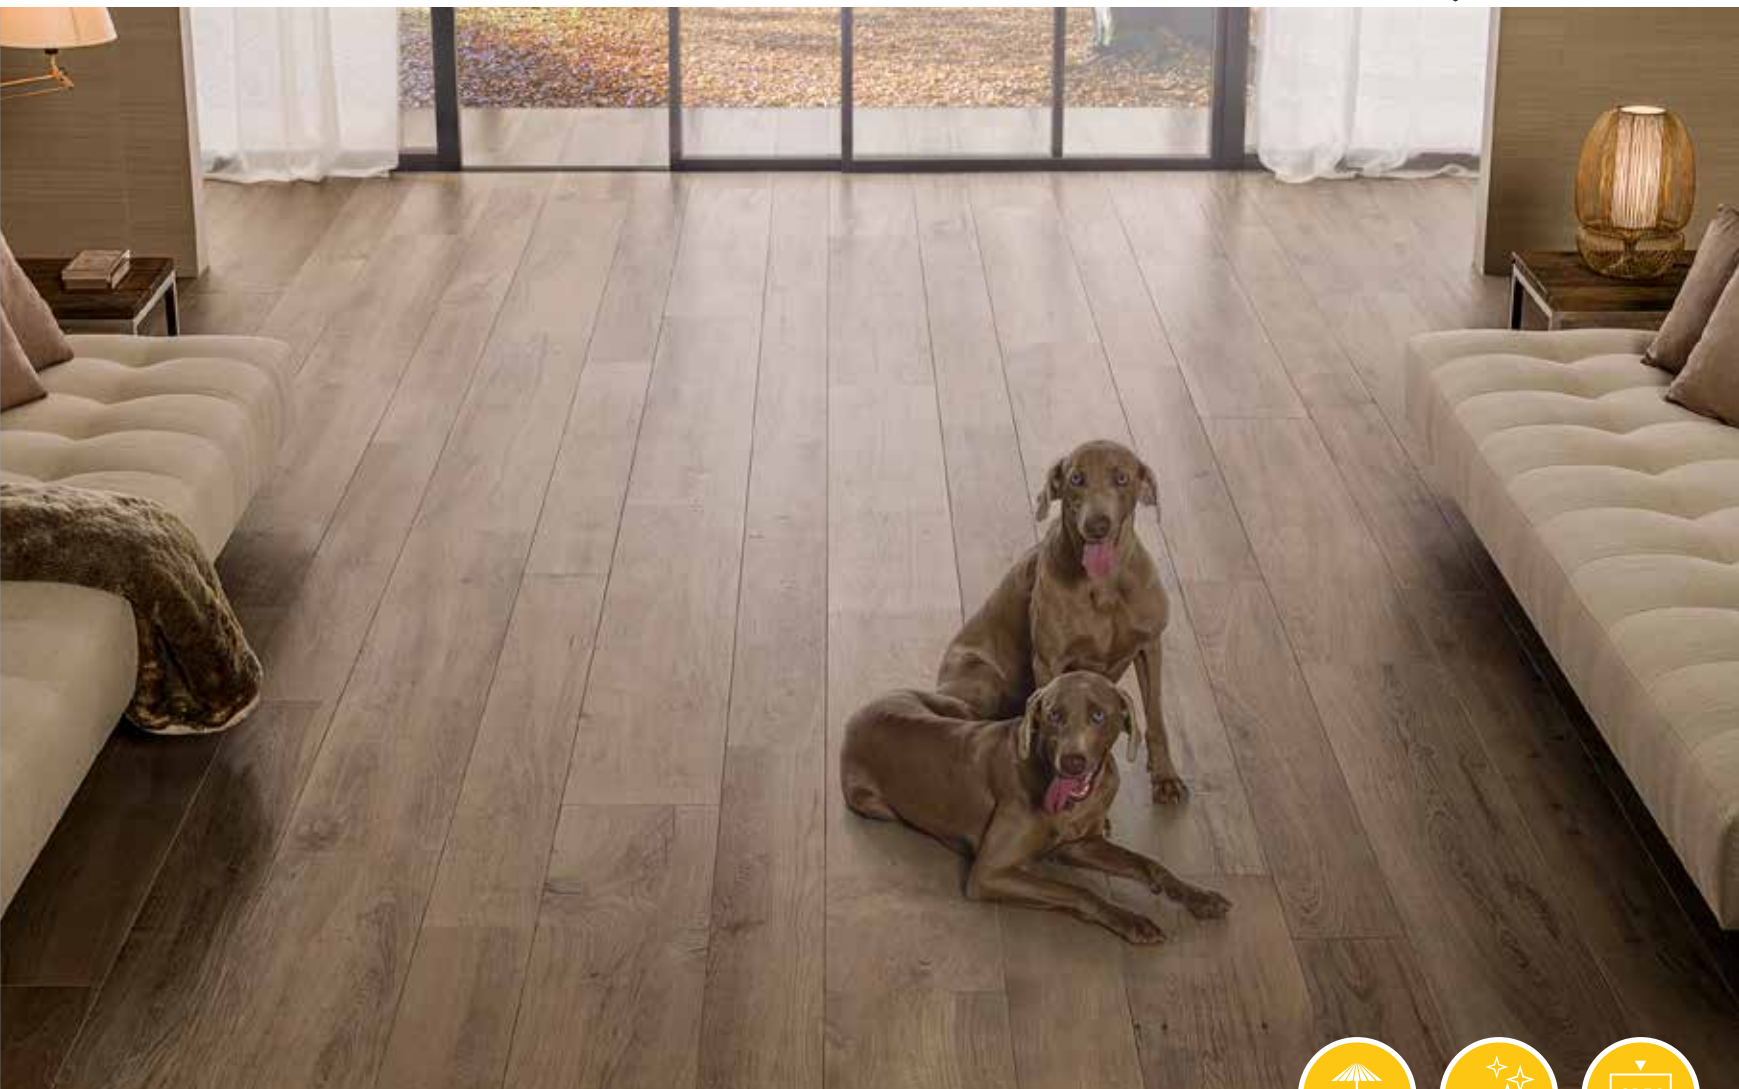

GEOCERAMICA® *Hout Look PREMIUM*

Loft Ruby

Dit is een heel exclusief, verfijnd houtdesign. Een subtiele alleskunner. Het slanke 120 x 30 cm formaat maakt de authenticiteit helemaal af. Een hele chique buitenvloer met de voordelen van keramiek. Dankzij de twee kleuren helemaal naar eigen smaak om te zetten. Uniek voor deze serie is de stroefheidstechnologie SkidCare®. Dit houtdesign wordt stroever als het nat is. Daarmee is het uitermate geschikt voor daktuinen, galerijen en passages die ook in herfst- en winter intensief belopen worden.

DESIGN
EXCLUSIEF
AUTHENTIEK
GRES PORCELLENATO

Links: Loft Ruby Dark
Rechts: Loft Ruby Light