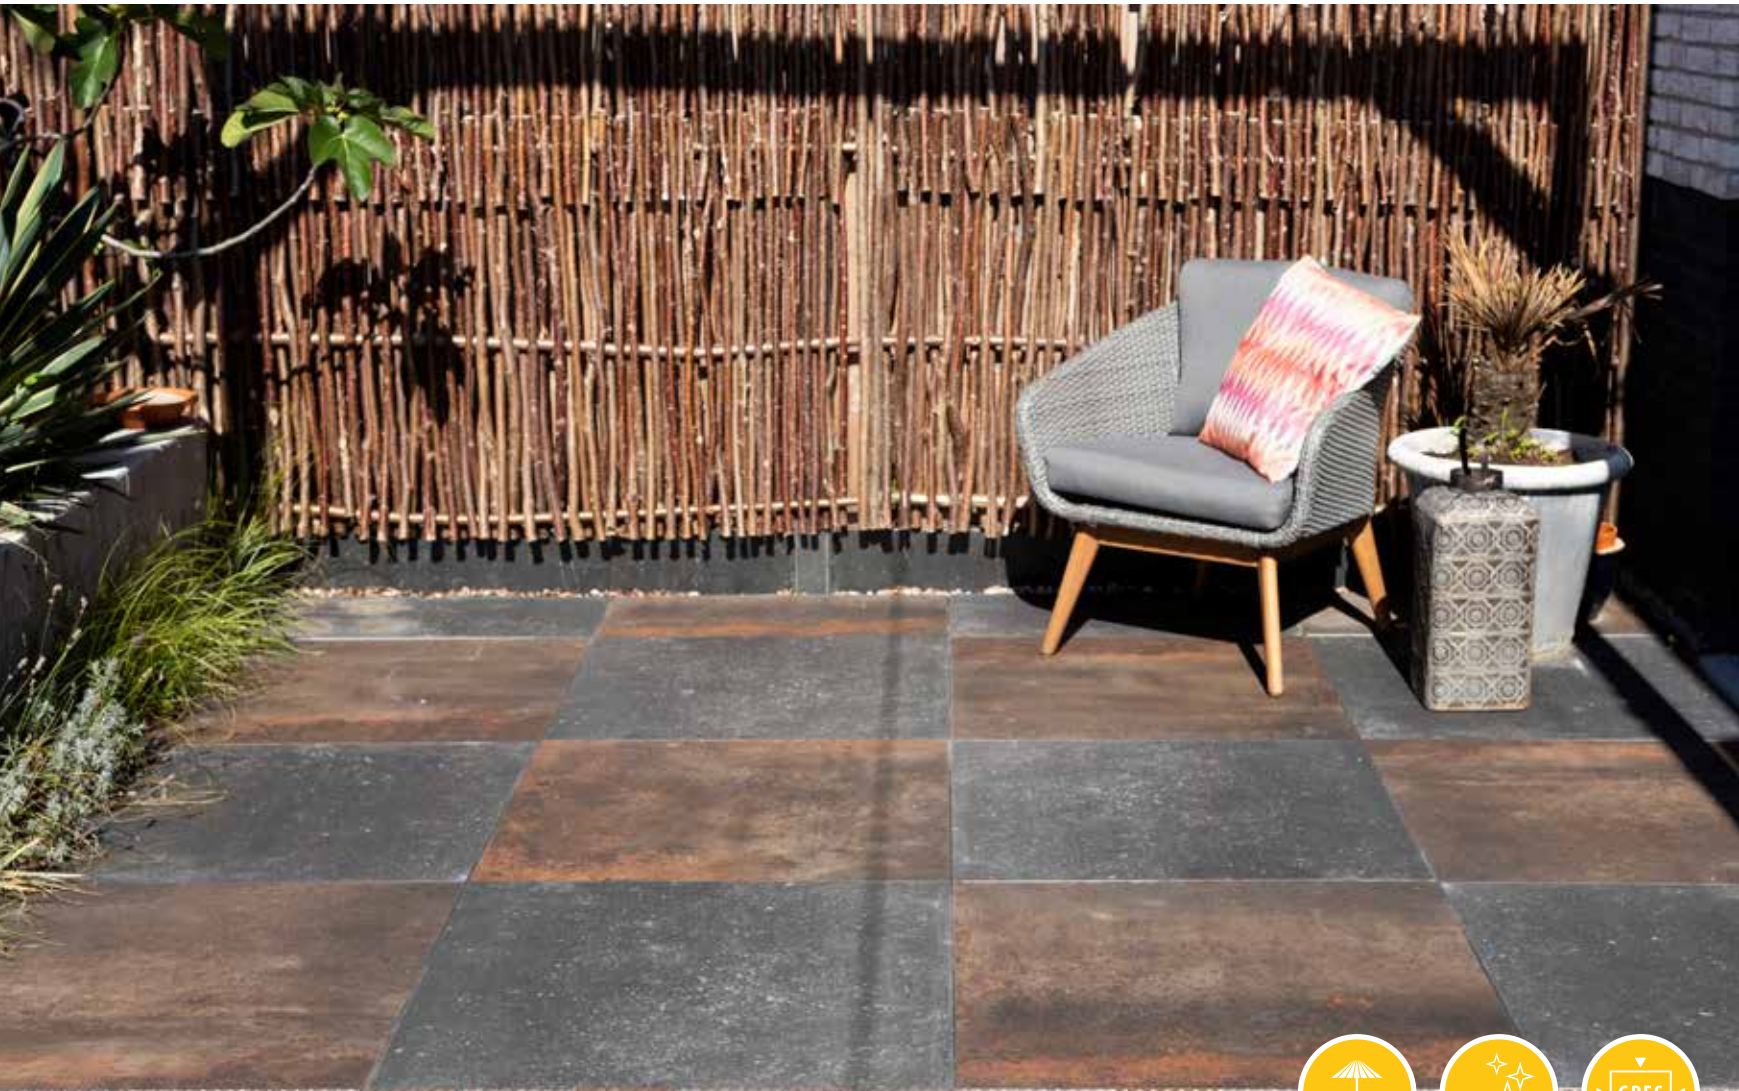

Trendy metaalkleuren

GEOCERAMICA® *Steel Look*

Steel

Deze trendy metaalkleuren laten zich uitstekend combineren met andere materialen. Zo brengt de uitgesproken bruin/oranje kleurnuance warmte en beleving die perfect 'kleurt' met groen.

**STOER
TRENDY
GENUANCEERD
GRES PORCELLENATO**

Op de foto:

Links: Copper Steel
Rechts: Corten Steel &
Stones Belgium Black