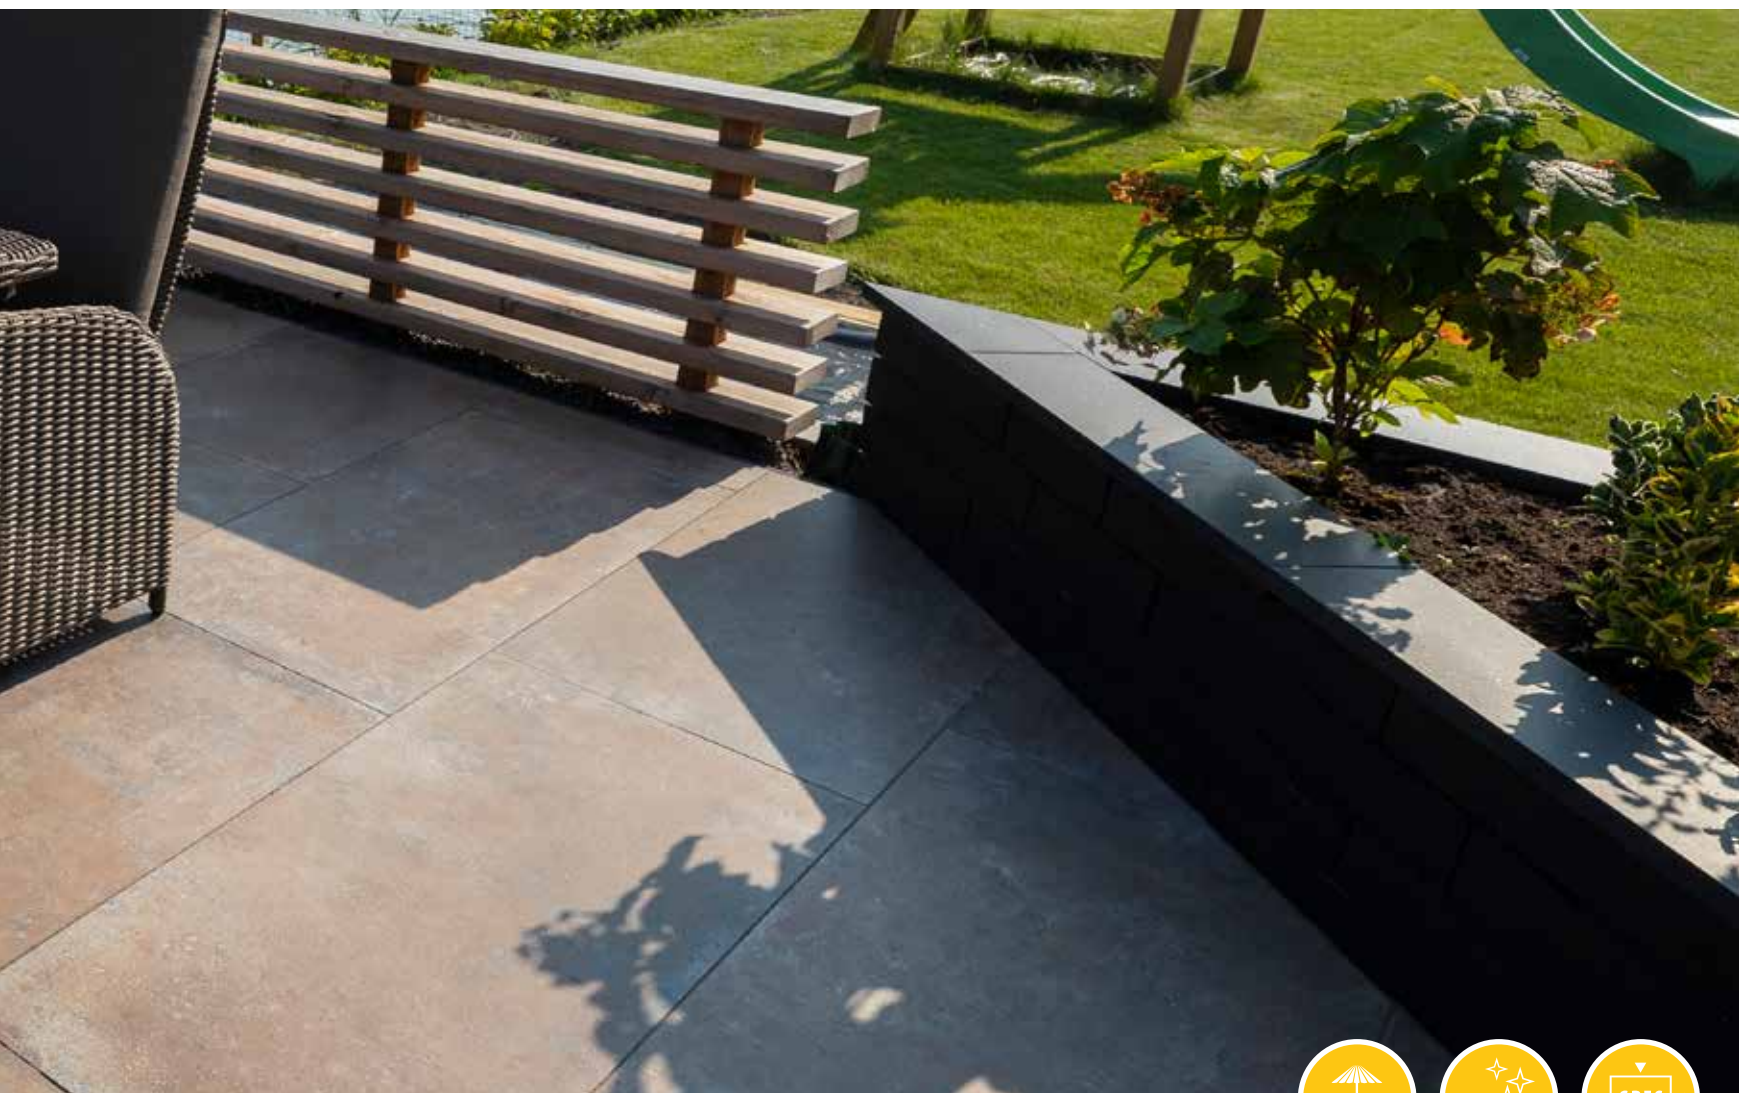

GEOCERAMICA® *Stone Look*

Chateaux

Natuurlijke nuances, onregelmatige deukjes en een klassieke uitstraling. De serie 'Chateaux' zou niet misstaan in een indrukwekkend kasteel of een schitterend landhuis. Het design weet zowel het romantische als het overweldigende gevoel treffend over te brengen. Niet in de laatste plaats door het formaat van 120 x 60 cm. Uiteraard schuilt achter dit gevoel een uiterst praktische serie die de beste keramische eigenschappen draagt, vereeuwigd in een klassiek design.

GRES PORCELLENATO
NOSTALGISCH
GEVARIEERD
KLASSIEK

Op de foto:
Chateaux Cotto