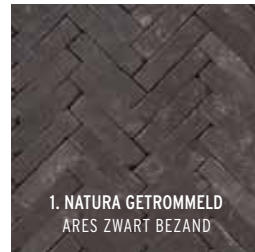

5. CLASSICA GETROMMELD
NOVOTON WS ROOD BRUIN
ONBEZAND

6. CLASSICA GETROMMELD OLIVA
WS BRUIN BLAUW ONBEZAND

7. CLASSICA GETROMMELD
VARIA WS GEEL ROOD BONT
ONBEZAND

8. CLASSICA GETROMMELD
ZENNETON WS MIX

1. NATURA GETROMMELD
ARES ZWART BEZAND