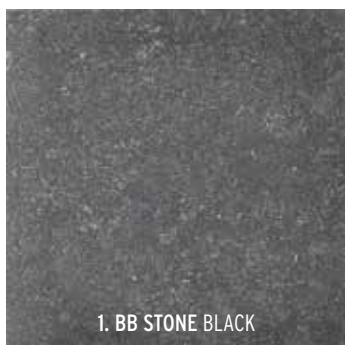

STONE LOOK

BB STONE	60 x 60 x 4	80 x 80 x 4
1. BB STONE BLACK	62,45	
2. BB STONE DARK GREY	62,45	84,45
3. BB STONE LIGHT GREY	62,45	

Adviesprijzen (€) per m² incl. BTW