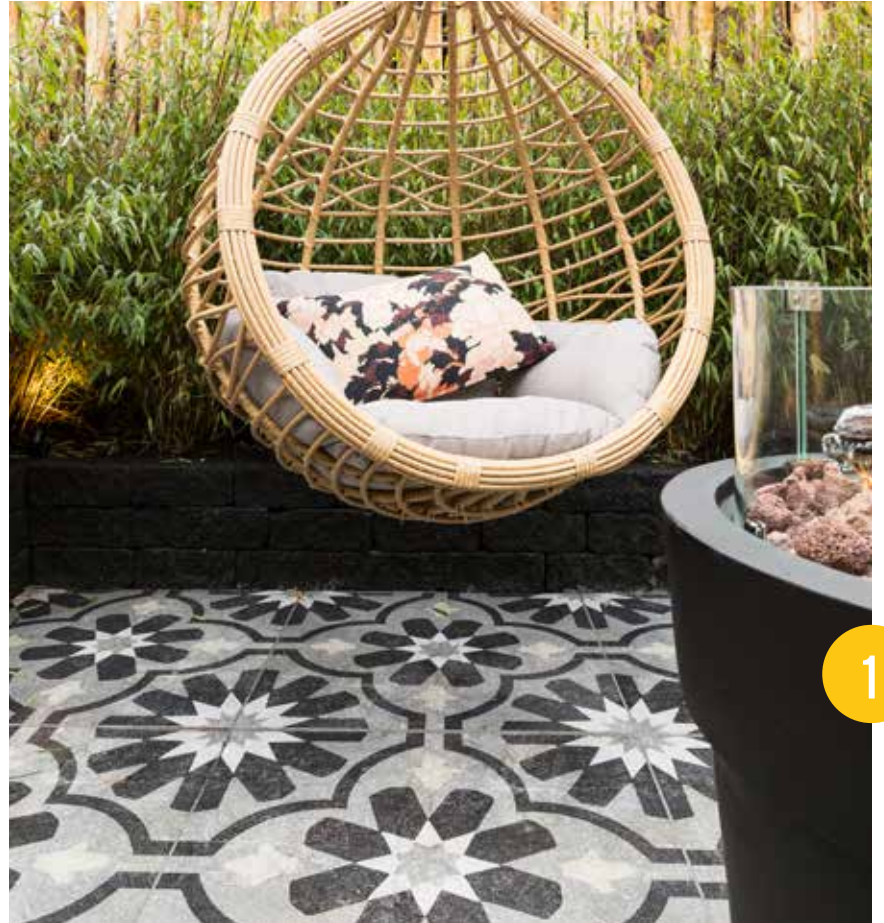

#mooiemetMBI