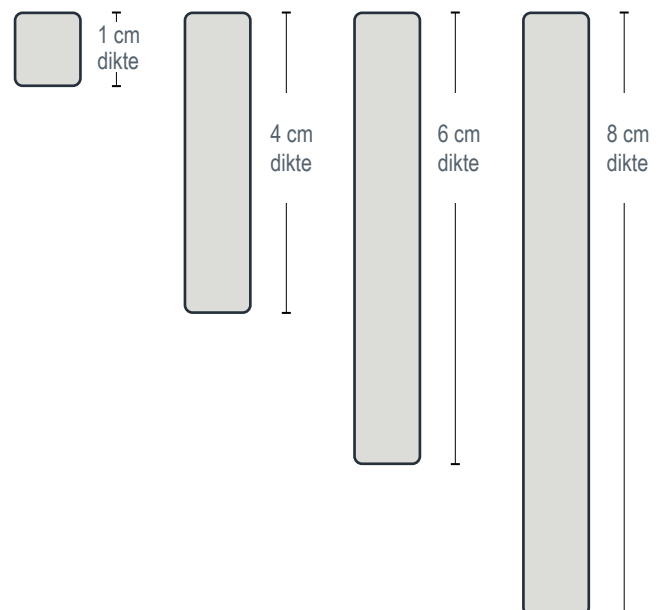

GeoProArte®

Dit is een gloednieuwe categorie sierbestrating. Dankzij de innovatieve digitale toplaag kan er juist meer gevarieerd worden met de toplaag. Mettertijd zal dit het product zijn met de meeste toepassings mogelijkheden. De ontwikkelingen binnen deze categorie zullen elkaar snel opvolgen. Dus bij interesse doe je er goed aan om de website nauwlettend in de gaten te houden: www.mbi.nl/geoproarte. Vooralsnog is het product in 4 en 6 cm dikte verkrijgbaar en dus voor de meeste 'buitendoeleinden' geschikt. Voor het terras bestaat de veelzijdige 4 cm range en speciaal voor de oprit hebben we de 30x20x6 uitvoering in de serie 'Stones' (pagina 238).