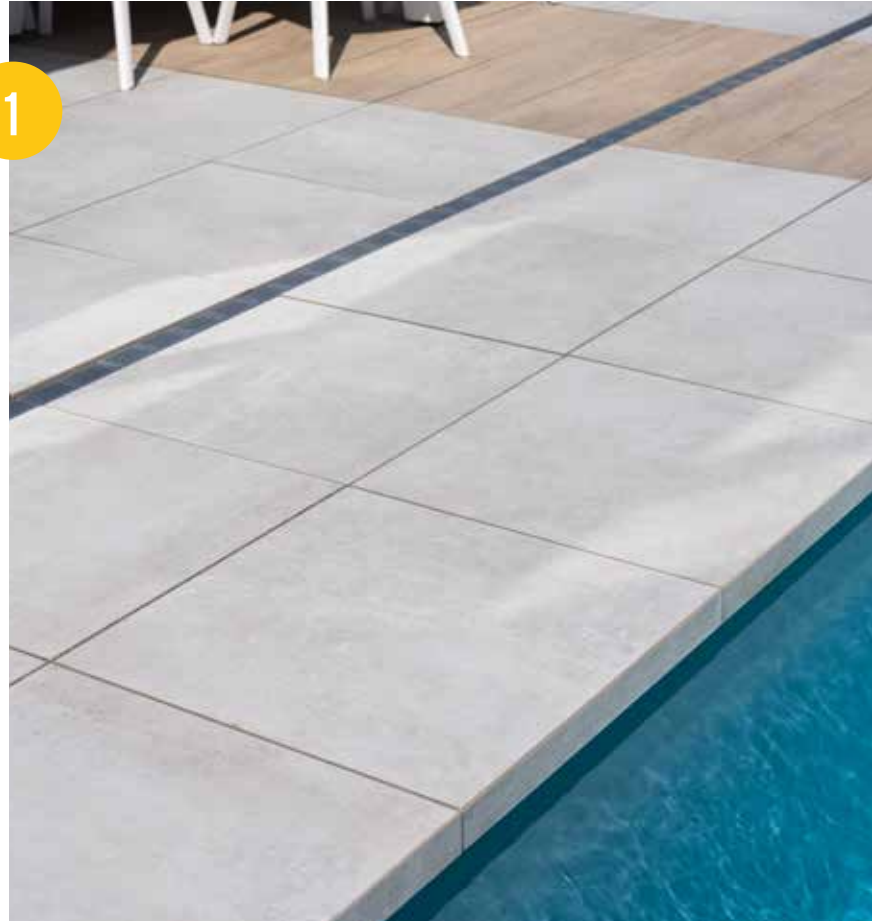

#mooimetMBI