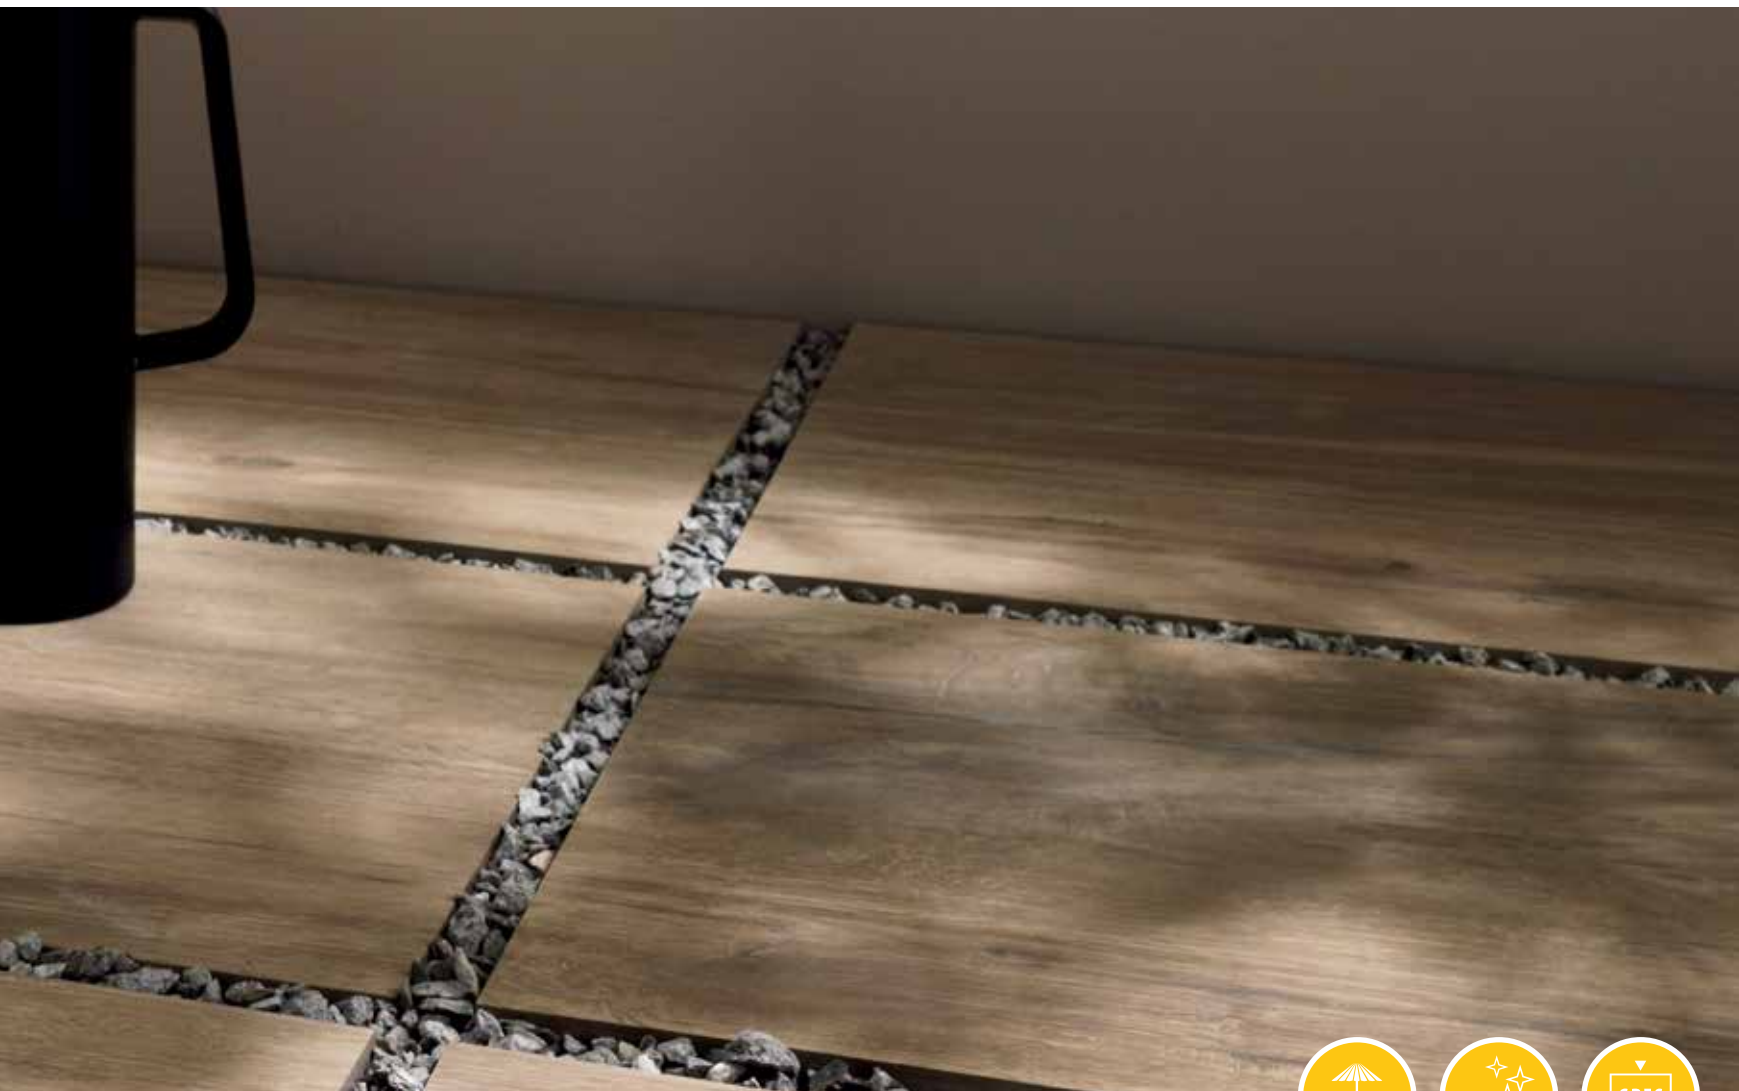

GEOCERAMICA® *Hout Look*

Carpenter

Een vloer met robuuste houten planken is prachtig. Als een gelauwerd ontwerpteam dit materiaal gaat bestuderen en gaat vertalen naar designs, dan heb je echt wat bijzonders te pakken. Alleen de fraaiste uiterlijkheden mochten mee en dat zie je aan de elegantie en designtaal. Een bijzonder fraaie interpretatie van de kracht van hout.