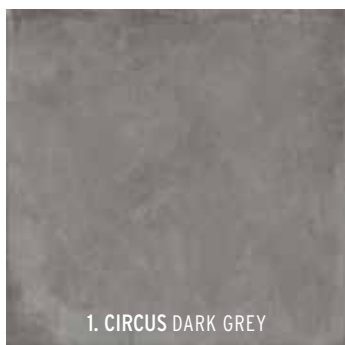

BETON LOOK

1. CIRCUS DARK GREY