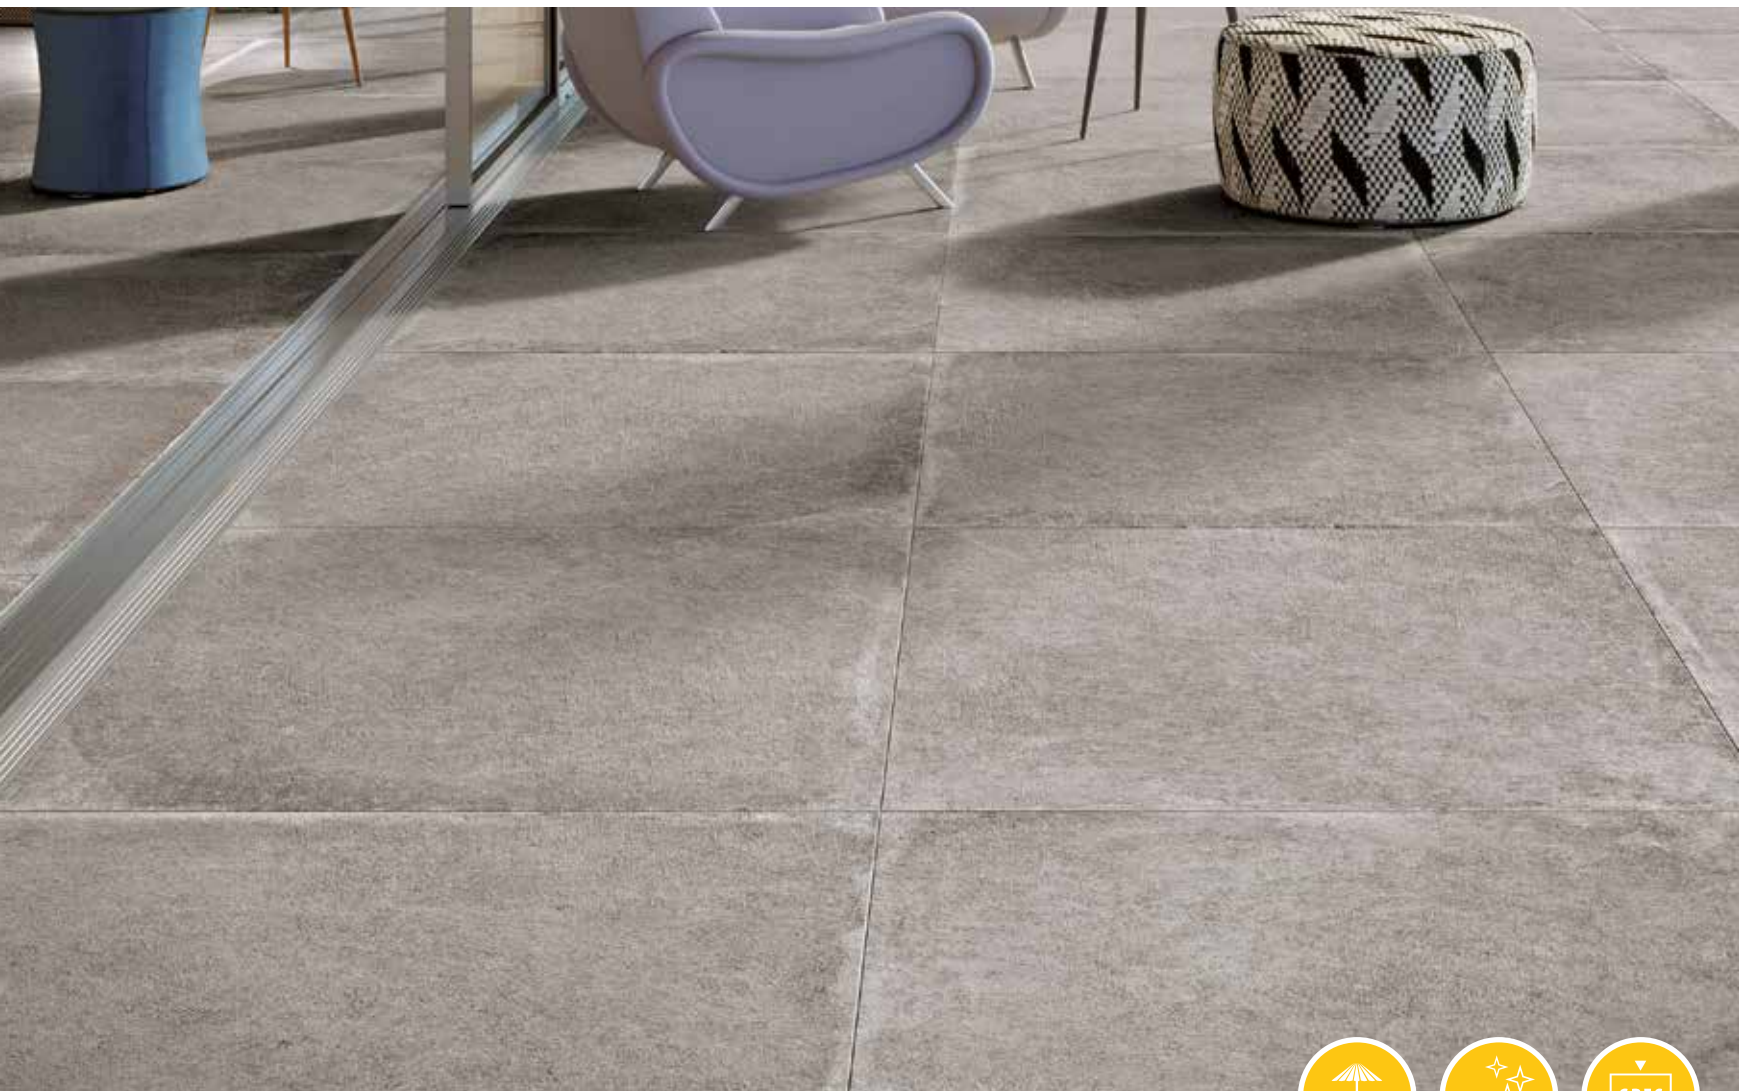

Modern en nonchalant

GEOCERAMICA® *Beton Look*

Cervia

Hoe maak je een terras welke luxe én tijdloosheid uitstraalt? Door de serie Cervia toe te passen. Deze is modern, nonchalant én stoer. Gevarieerde, subtiele patronen sieren aan de esthetische oppervlakte van elke tegel. Hiermee kun je een echte transformatie bewerkstelligen en elke buitenruimte bijzonder chique verfraaien. Beschikbaar in het koninklijke MAXXIMA formaat van 100 x 100 cm!