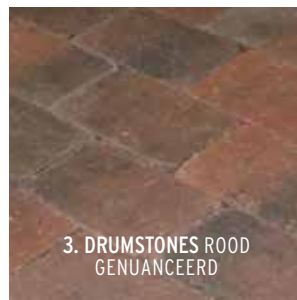

MATTE COATING

BUDGET

Op de foto:

Links: Antraciet Profiel

Rechts: Antraciet Vlak Gestraald

DIVERSEN: STONES

DRUMSTONES	15 x 15 x 6	30 x 20 x 6
1. ANTRACIET	27,95	27,95
2. GRIJS / ZWART	27,95	27,95
3. ROOD GENUANCEERD		27,95
VLAKSTONES	30 x 20 x 4	30 x 20 x 6
4. ANTRACIET	18,95	20,95
5. TERRAGEEL		20,95
6. GRIJS / ZWART	18,95	20,95