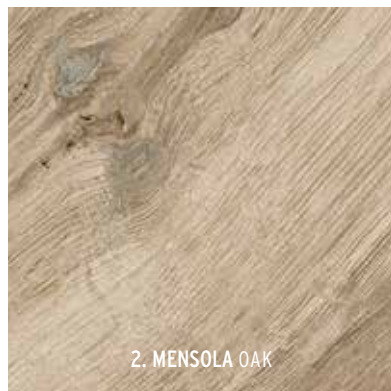

**GRILLIG
STIJLVOL
GENUANCEERD
GRES PORCELLENATO**

Op de foto:

Links: Circus Dark Grey
Rechts: Circus Taupe

HOUT LOOK

1. MENSOLA LARIX

2. MENSOLA OAK

MENSOLA	120 x 30 x 4
1. MENSOLA LARIX	80,50
2. MENSOLA OAK	80,50