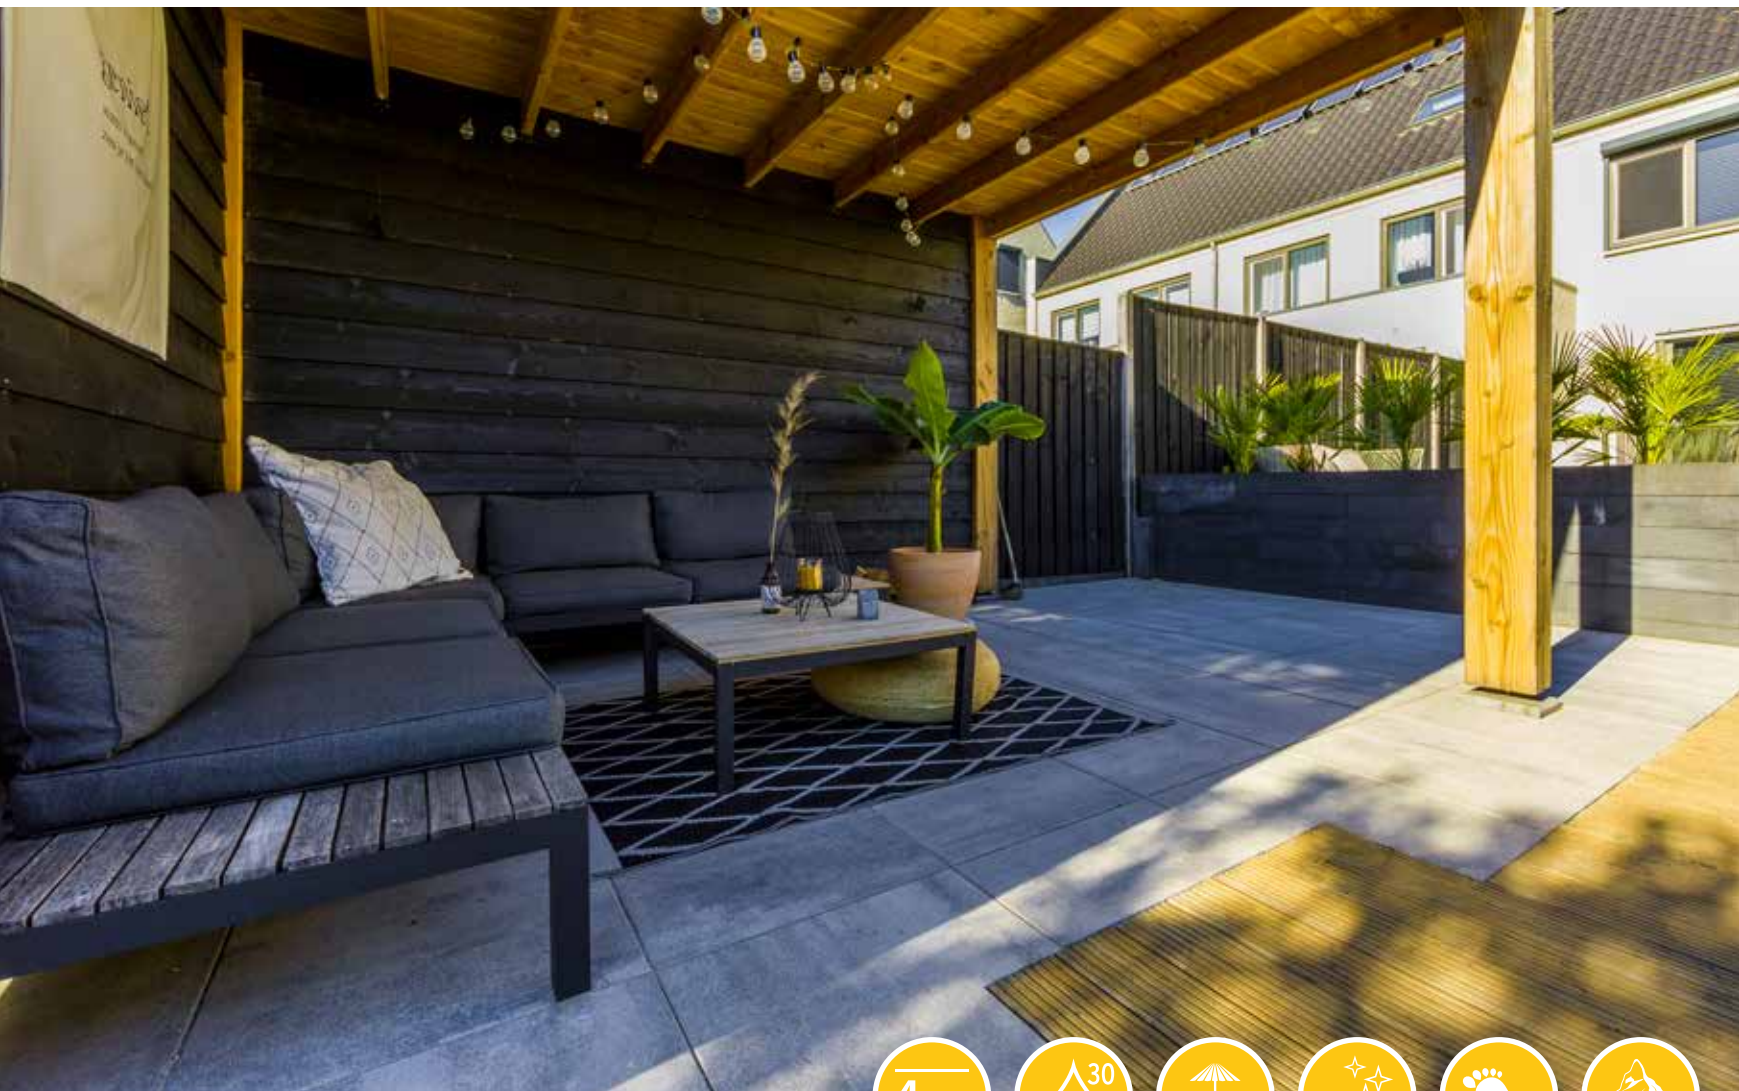

Natuurlijk en veelzijdig

GEOSTEEN® *Gestructureerd*

GeoColor 3.0 Tops

Dit is de extra dunne variant van GeoColor 3.0. De natuurlijke, kleurechte toplaag van fijn materiaal is stoer maar ook heel natuurlijk. Ondanks zijn robuuste voorkomen is de tegel zacht voor grote en kleine voeten door een unieke 'lucidatie nabehandeling'. GeoColor 3.0 heeft zich in de afgelopen jaren al talloze keren bewezen. Deze klassieker maakt al decennia deel uit van ons assortiment en wordt elke jaar aangepast naar de laatste technische hoogstandjes.

GESTRUCTUREERD
NATUURLIJK
ROBUUST
STOER

Op de foto:

GeoColor 3.0 Denim Grey