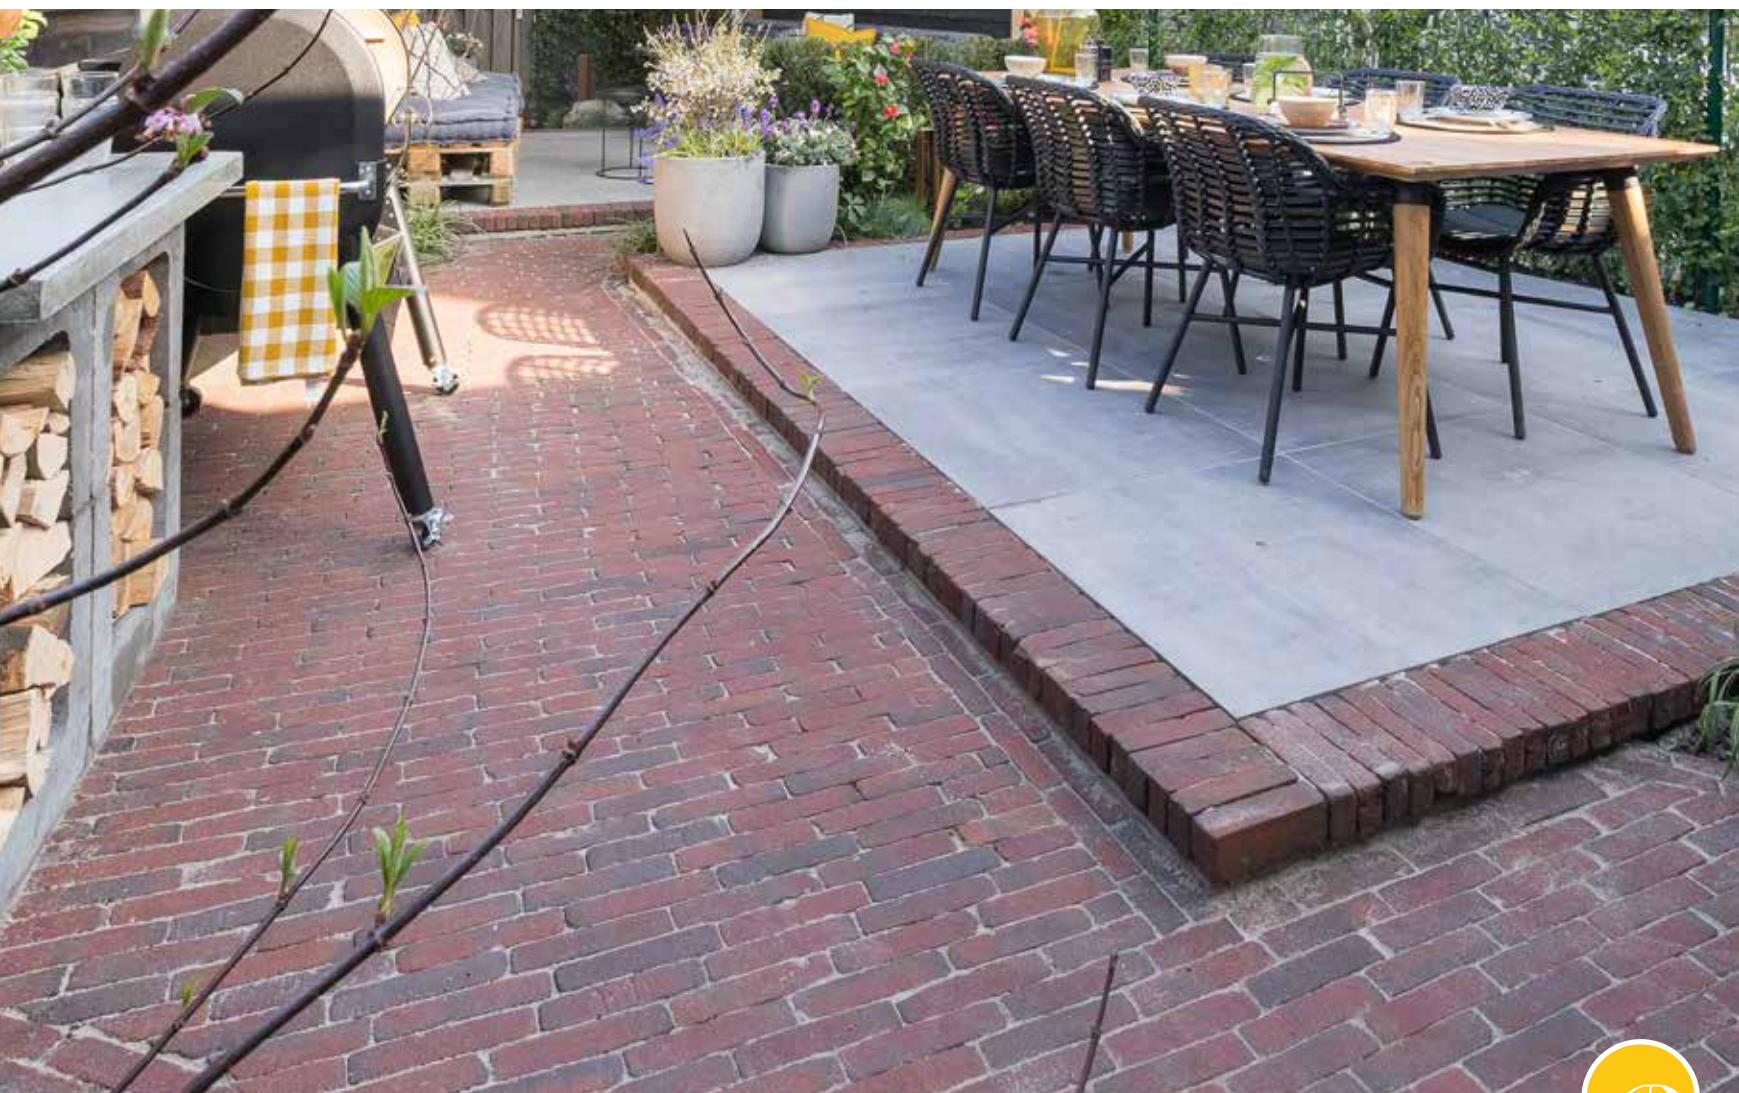

Tijdloos

GEBAKKEN BESTRATING

Wienerberger

Gebakken bestrating is tijdloos en past in iedere tuin. Het is namelijk ontzettend veelzijdig. Een heel terras, een paadje of een mooie rand langs je terras. Je kunt er heel veel stijlen mee neerzetten. Dankzij onze goede samenwerking met Wienerberger kunnen we je deze brede range van prachtige gebakken bestrating bieden.