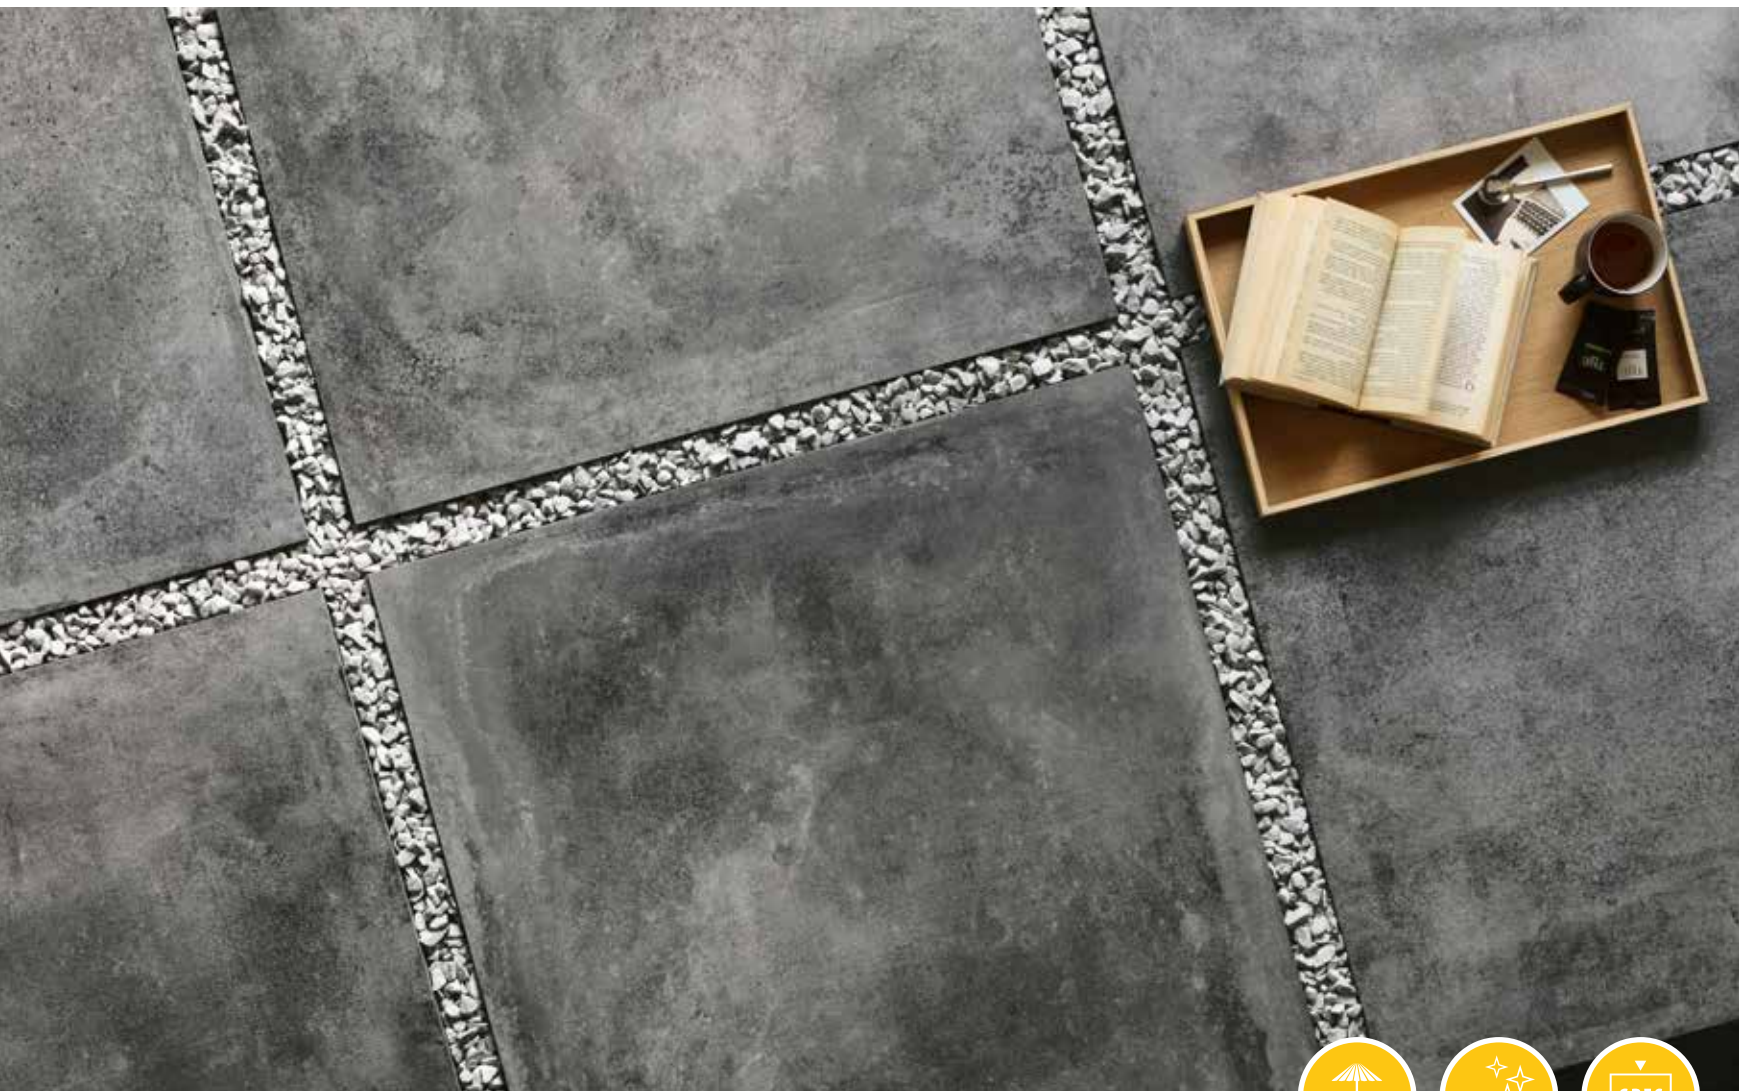

Bijzonder natuurschoon

GEOCERAMICA® *Beton Look*

Overland

Dit design doet denken aan grillige vlaktes waar de weersinvloeden het terrein hebben gegeseld. Met een bijzonder fraai design tot gevolg. Bijna niet door mensen te evenaren. Tot een Italiaans design team deze weet 'in te lijven' in drie fraaie cement-kleurtonen. Dit gaat nooit vervelen, zoveel nuances en 'verkleuringen' waardoor je blik af en toe aan de tegels gekluisterd zal zijn.

**STOER
DESIGN**

GENUANCEERD

GRES PORCELLENATO

Op de foto:

Links: Overland Tabacco
Rechts: Overland Antracite