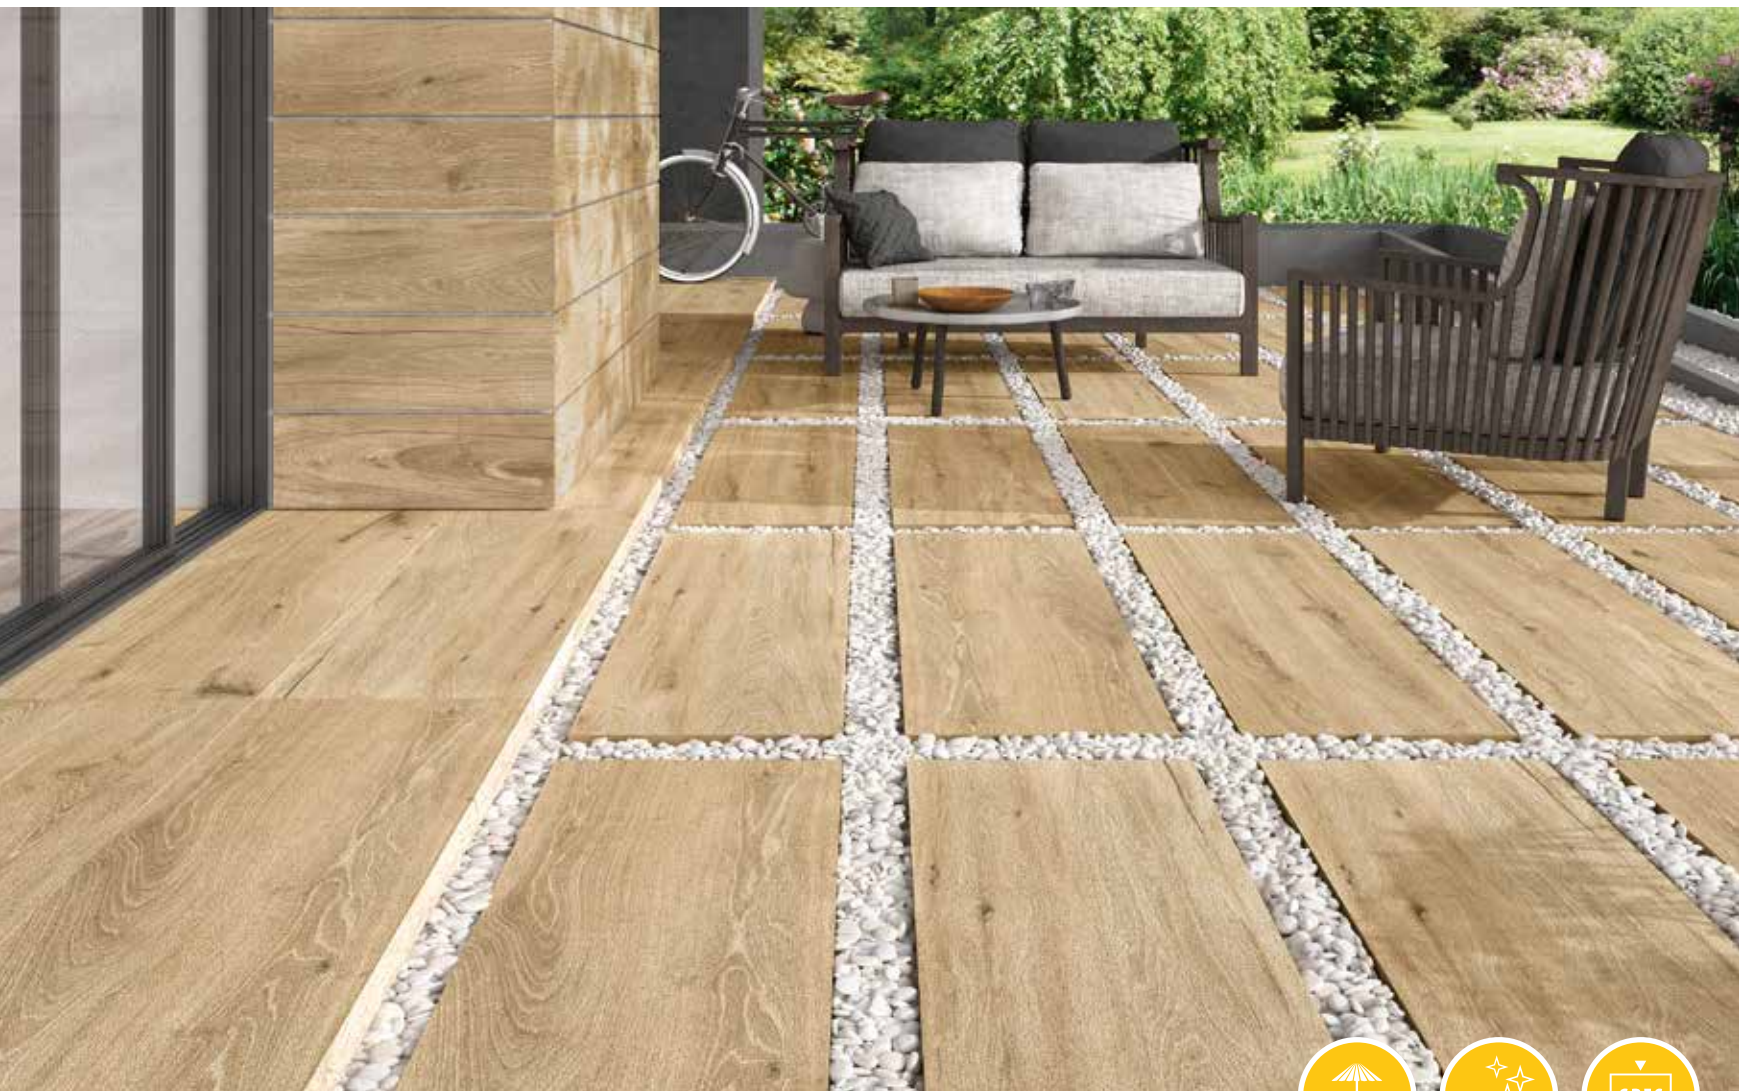

STIJLVOL
MODERN
NATUURLIJK
GRES PORCELLENATO

Op de foto:
Cosi Style Havana Wood

HOUT LOOK

1. EIKEN NATUURLIJK

2. EIKEN SCHOTS

EIKEN	120 x 30 x 4
1. NATUURLIJK	95,95
2. SCHOTS	95,95

Adviesprijzen (€) per m² incl. BTW