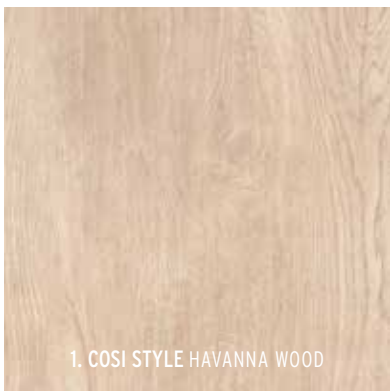

ROBUUST
AUTHENTIEK
NATUURLIJK
FULL COLOURED BODY

Op de foto:

Links: Marrone Creme
Rechts: Vento Scuro

HOUT LOOK

1. COSI STYLE HAVANNA WOOD

2. COSI STYLE VARADERO WOOD

COSI STYLE	120 x 30 x 4
1. HAVANNA WOOD	95,95
2. VARADERO WOOD	95,95