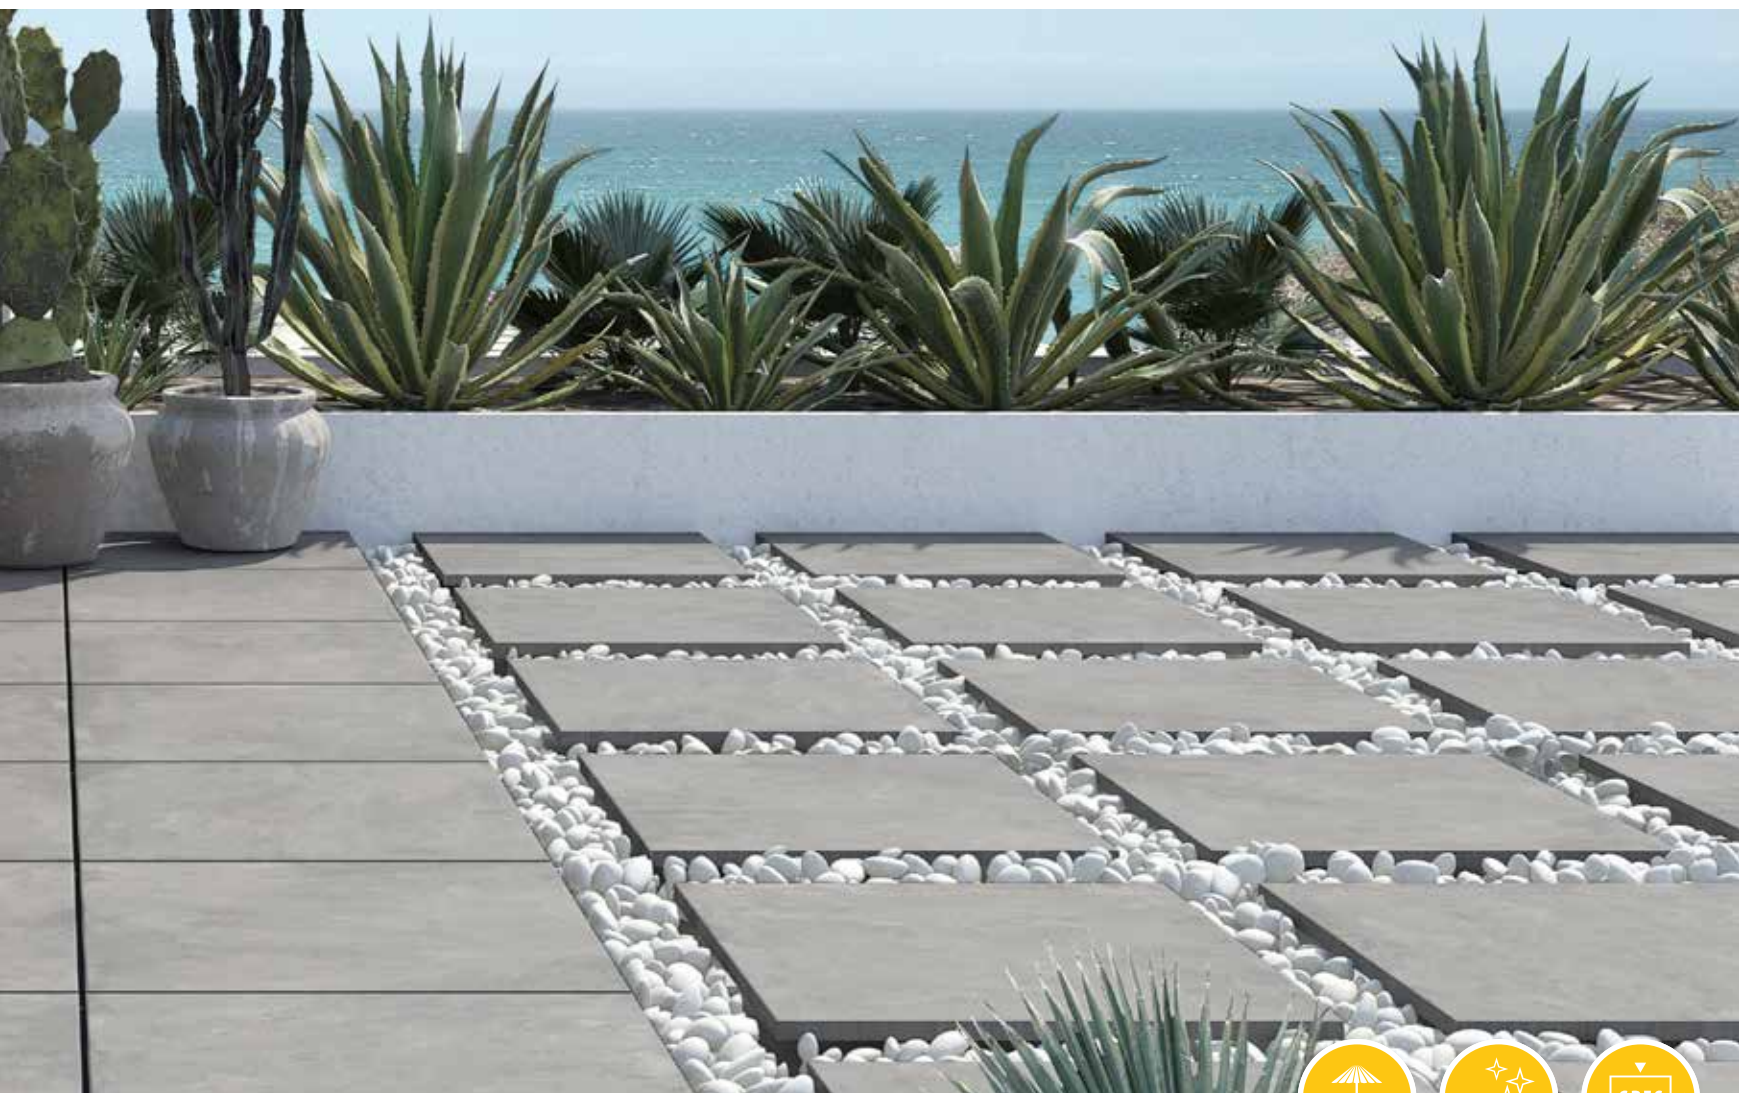

GEOCERAMICA® *Beton Look*

Cosmopolitan

Deze neutrale, moderne kleurstellingen lenen zich perfect voor een smaakvol terras. De drie populaire kleurstellingen sluiten precies aan bij de laatste succesnummers uit onze brede GeoCeramica® Range. Deze doorvertaling van ervaring maakt kiezen makkelijk. Nu beschikbaar binnen het label 'Entree', een voordelige manier om al van het echte GeoCeramica® concept te kunnen genieten.

GRES PORCELLENATO
EVENWICHTIG
ELEGANT
SUBTIEL

Op de foto:
Cosmopolitan Silver