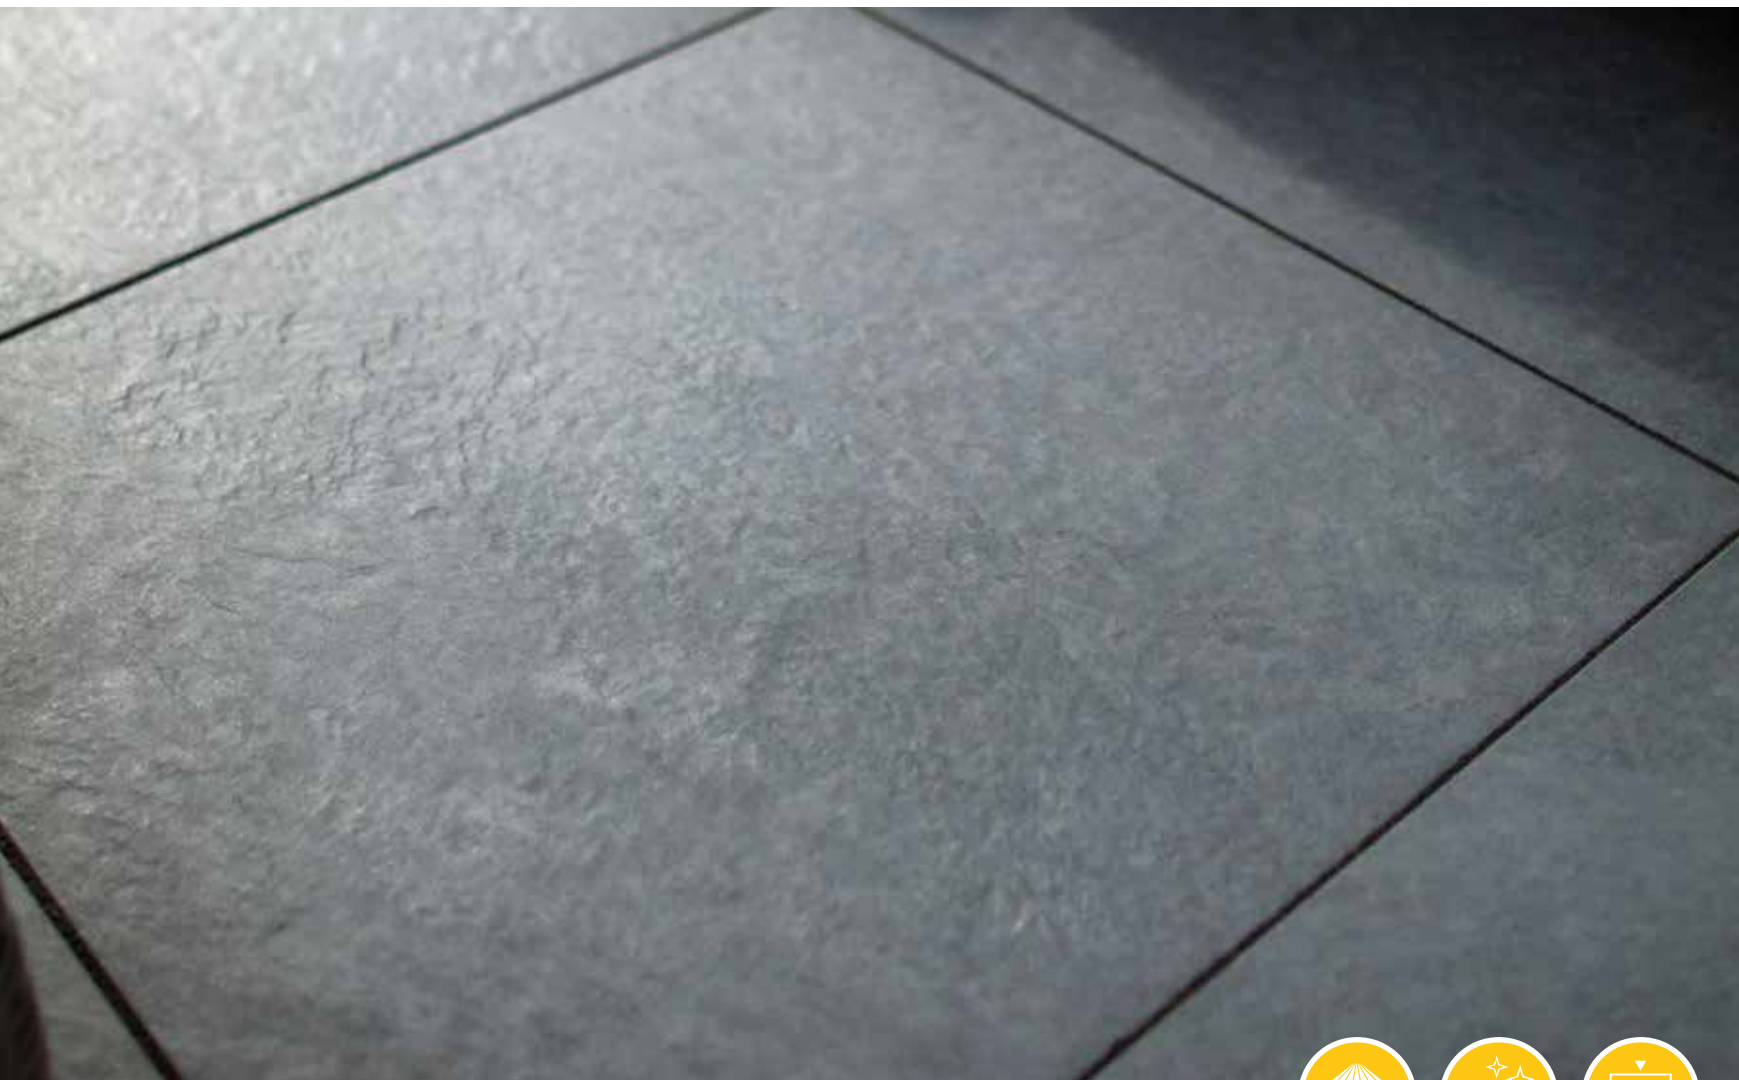

Adviesprijzen (€) per m² incl. BTW | *Gemiddeld belastbaar.

GEOCERAMICA® *Stone Look*

Lava Slate

Leisteen is een natuurlijk product met zo'n esthetische aantrekkingskracht dat men soms de nadelen die het met zich meebrengt op de koop toe neemt. Dankzij GeoCeramica® Lava Slate is dat niet meer nodig: het weelderige uiterlijk van leisteen met de voordelen van keramiek. Onder meer beschikbaar in het prachtige MAXXIMA formaat van 100 x 100 cm.