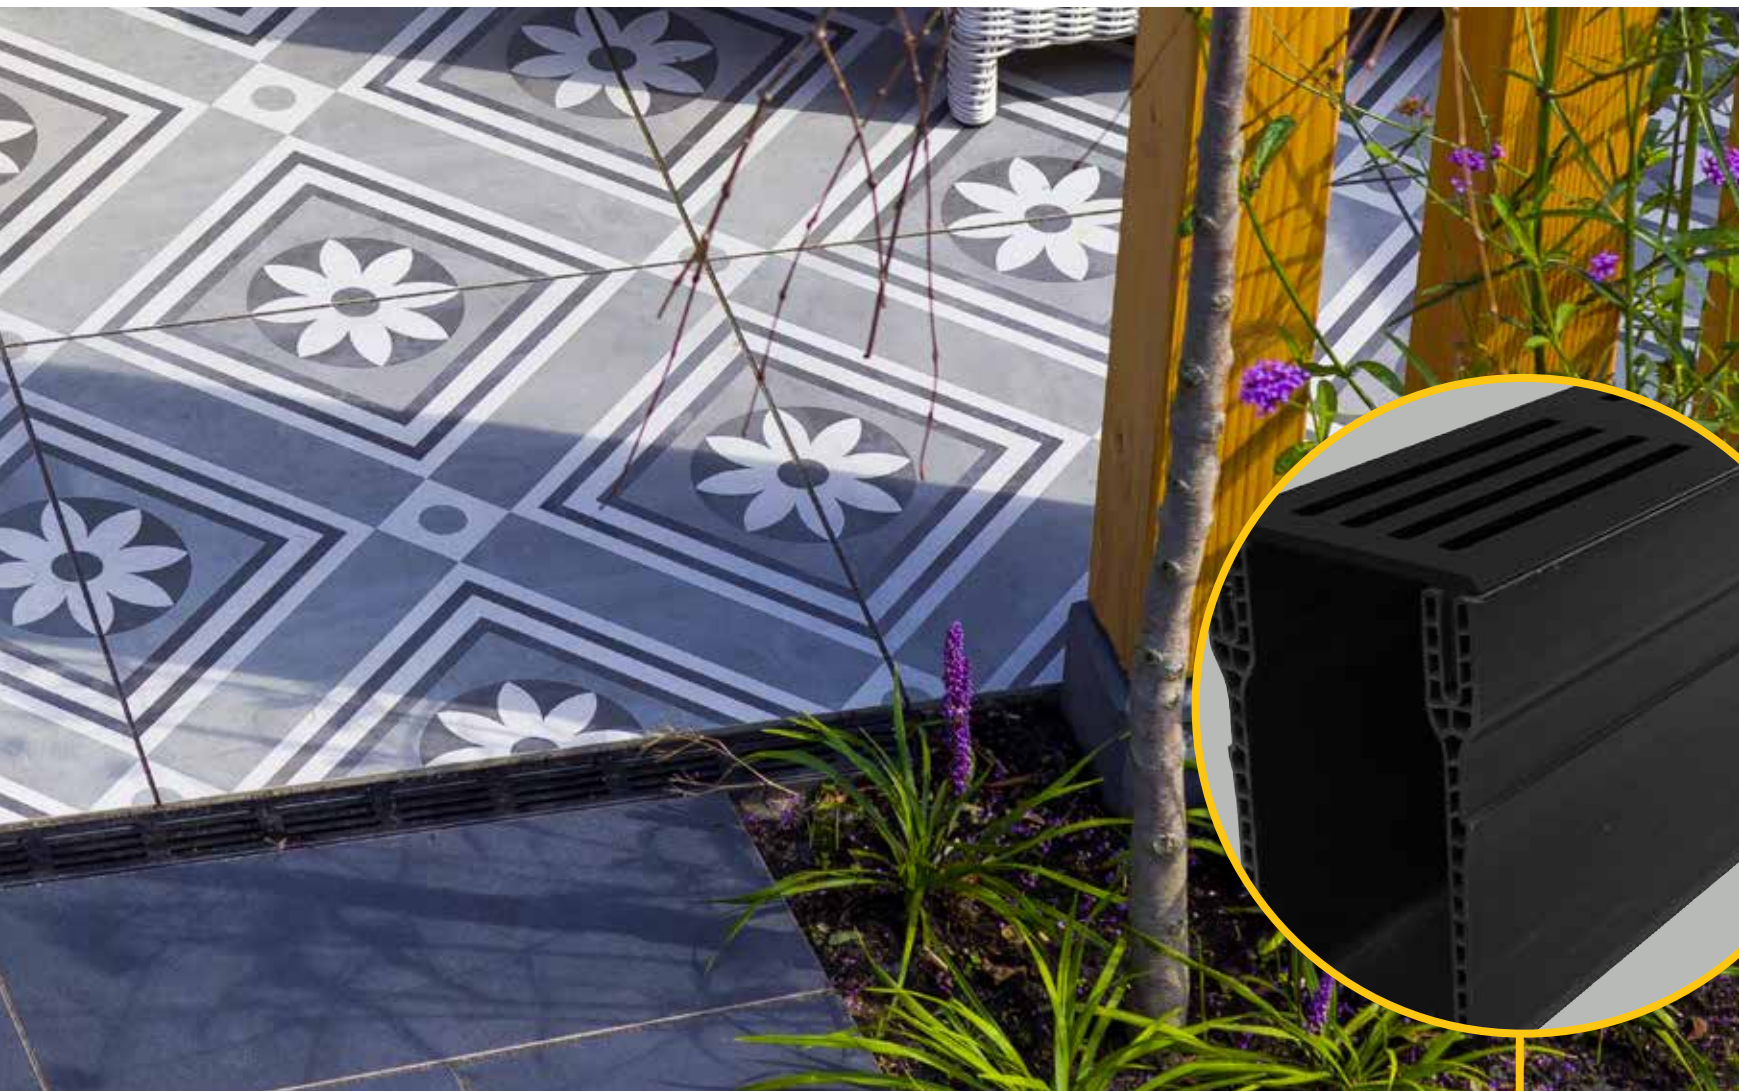

De eerste stap, die je ongetwijfeld kent, is het leggen van je terras onder afschot richting het gras of borders. Hier kan het water dan opgevangen en afgevoerd worden, eventueel met behulp van afvoerputjes of afvoergoten. Het natuurlijk vermogen van de grond om water op te nemen bepaalt welke maatregelen je moet treffen.

Bij een slecht drainerende grond zullen er altijd extra maatregelen moeten worden getroffen. Onze dealers kunnen je hierover perfect informeren.

Wij adviseren de artikelen van ACO, welke ondersteuning bieden in de gehele 'afwateringsketen'. Kijk voor deze artikelen in de 'MBI Outdoor Toebehoren' brochure. Verkrijgbaar via erkende MBI dealers, en te zien op onze website: www.mbi.nl/brochures

LEES MEER OVER WATERBEHEER OP: WWW.MBI.NL/WATERBEHEER

EIGENAARSCHAP
**OOG VOOR
DETAIL**
INVENTIVITEIT
TEAMGEEST
LEERGIERIGHEID