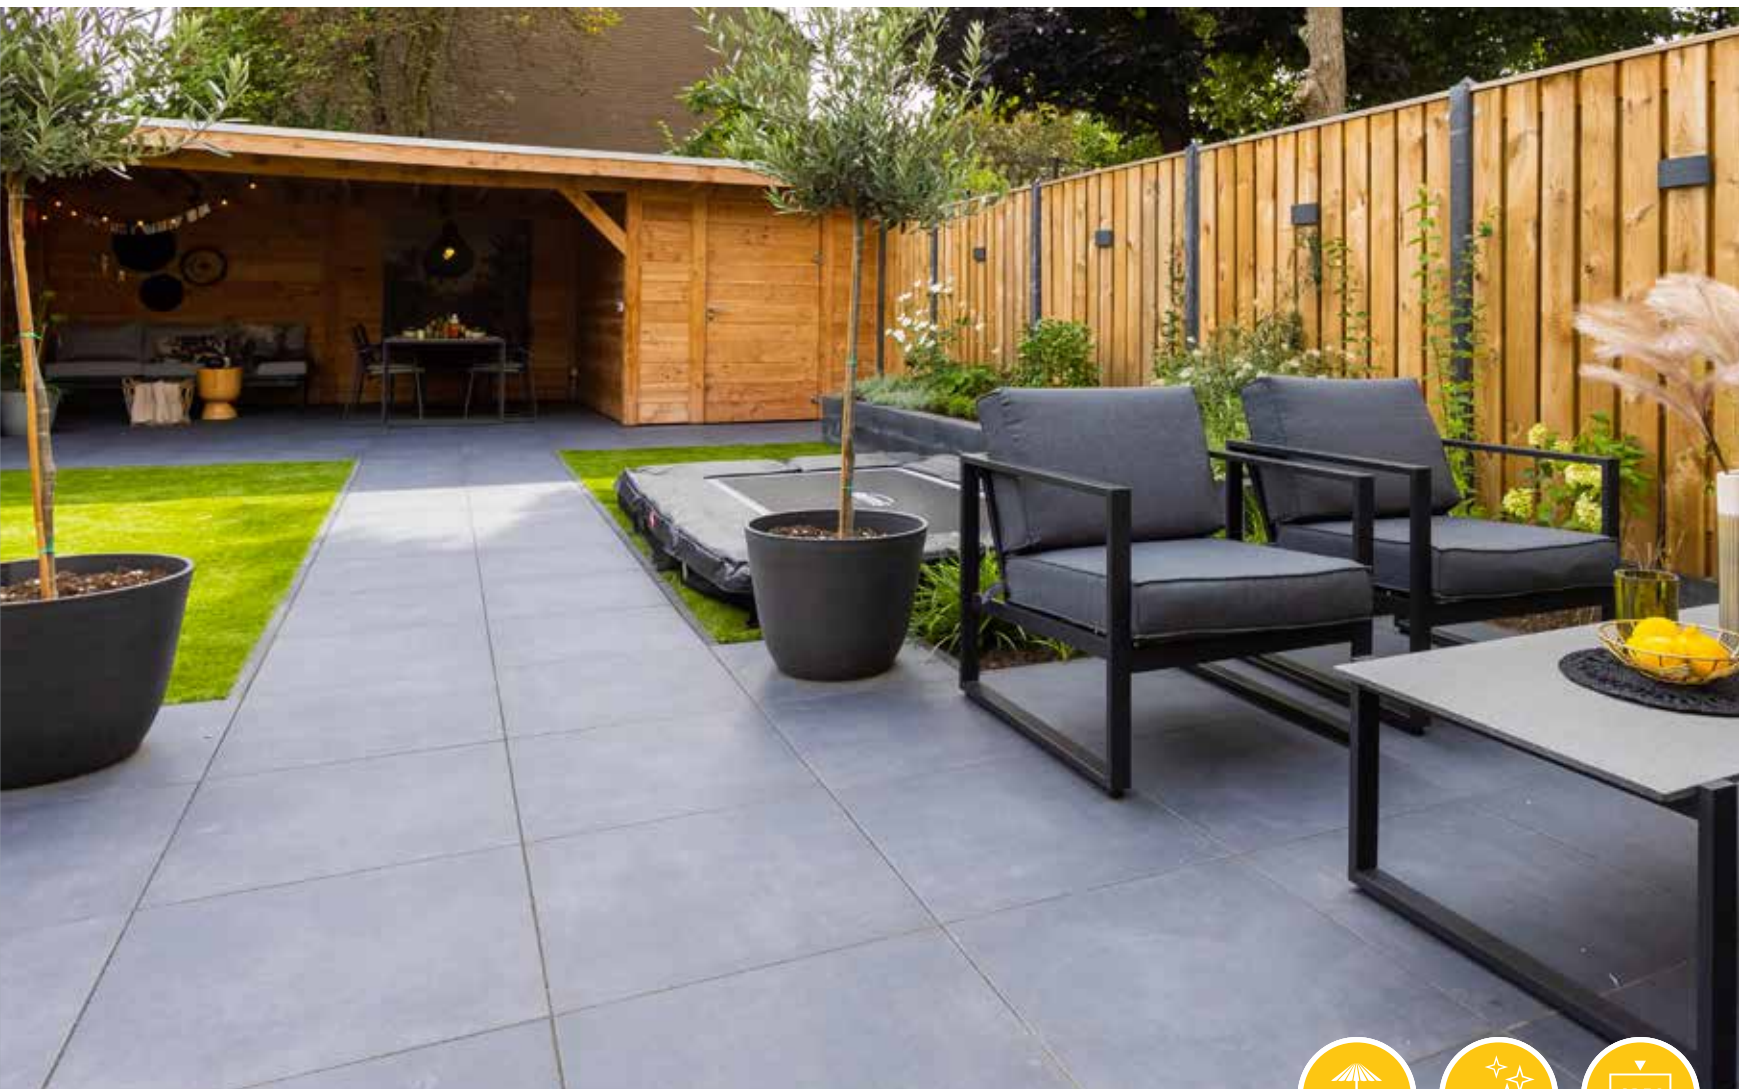

GEOCERAMICA® *Beton Look*

Flow

Het label 'Entree' biedt meer keuze in formaten dan het label 'Starter' en nog altijd voor een toegankelijke prijs. De tegels zijn van hoogwaardige Europese kwaliteit én design. Echter door een iets geringere toplaag dikte zeer vriendelijk in prijs. Voor een relatief voordelige prijs toch al genieten van het beproefde GeoCeramica® concept. Het populaire design van de Flow is er nu ook in het formaat 60 x 30 cm. Een perfecte combinatie met bestaande formaat 60 x 60 cm behoort daarmee nu ook tot de mogelijkheden!

GENUANCEERD
STOER
MODERN
GRES PORCELLENATO

Op de foto:
Links/rechts: Flow Black