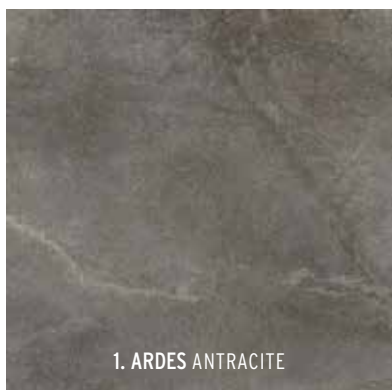

1. ARDES ANTRACITE