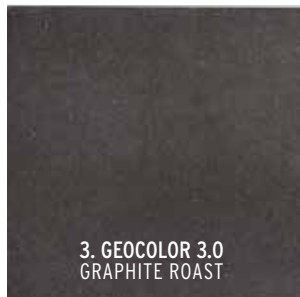

TRENDY
SPEELS
VLAK

GEOSTRETTO ALIVO	ALIVO
1. MILANO	57,95
2. ELBA	57,95
3. LAZISE	57,95

Adviesprijzen (€) per m² incl. BTW

Op de foto:

Links: GeoStretto Alivo Elba
Rechts: GeoStretto Alivo Lazise

GEOCOLOR 3.0	20 x 5 x 6	30 x 20 x 6	60 x 30 x 6	60 x 60 x 6	100 x 100 x 6*	120 x 30 x 6*
1. DENIM GREY		42,95		47,95		49,50
2. DUSK BLACK	40,50	42,95	46,95	47,95	57,95	49,50
3. GRAPHITE ROAST		42,95	46,95	47,95		
4. LAKELAND GREY		42,95	46,95	47,95	57,95	