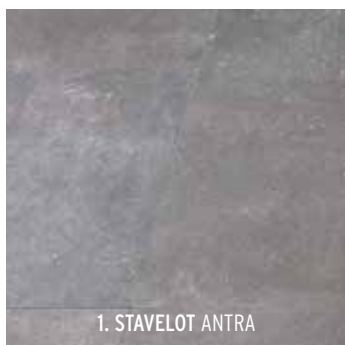

BETON LOOK

STAVELOT	60 x 60 x 4	100 x 100 x 4
1. ANTRA		94,95
2. DECORO BIG FLOWER ANTRA/GREY	79,95	96,50
3. GRIGIO		94,95

Adviesprijzen (€) per m² incl. BTW