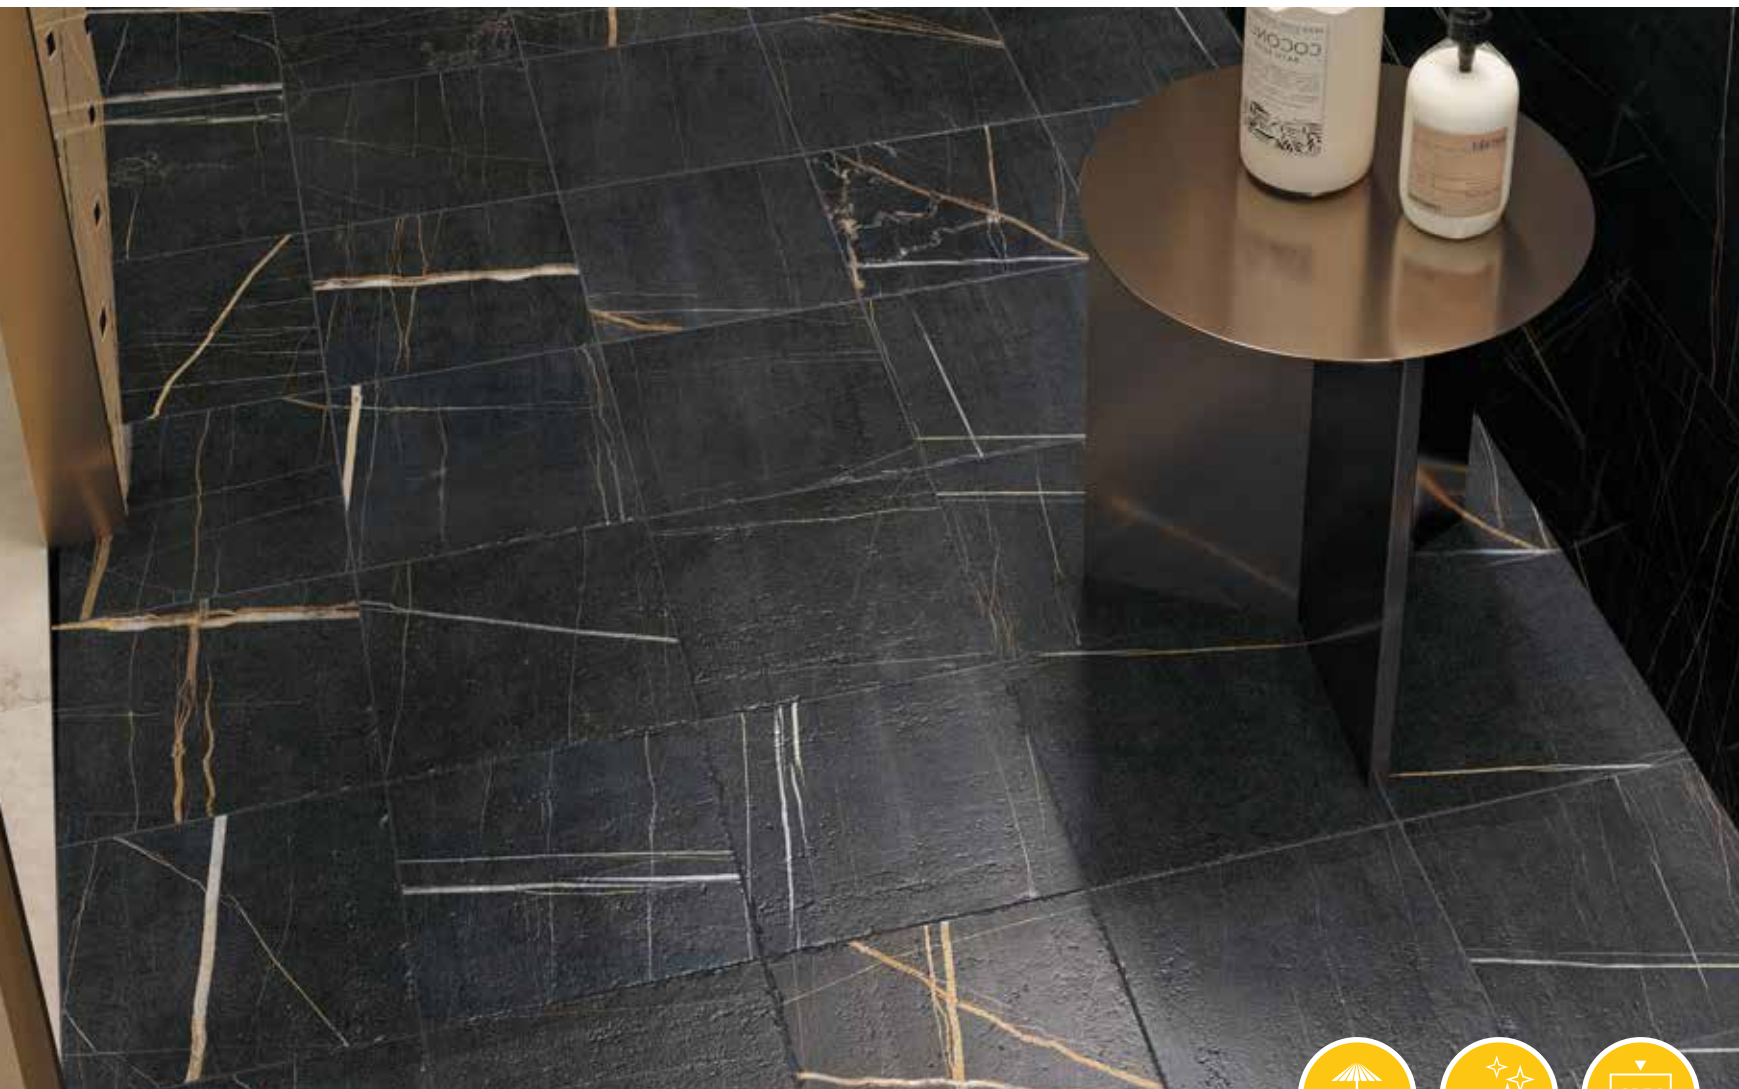

GRES PORCELLENATO
MARMER LOOK
TRENDY
DESIGN

Op de foto:
Marmostone Black

MARMER LOOK

MUS_ART	60 x 60 x 4
1. MARBLE AMAZING GREY	78,50
2. MARBLE AMAZING DARK	78,50
3. SAINT LAURENT NOIR	78,50

Adviesprijzen (€) per m² incl. BTW