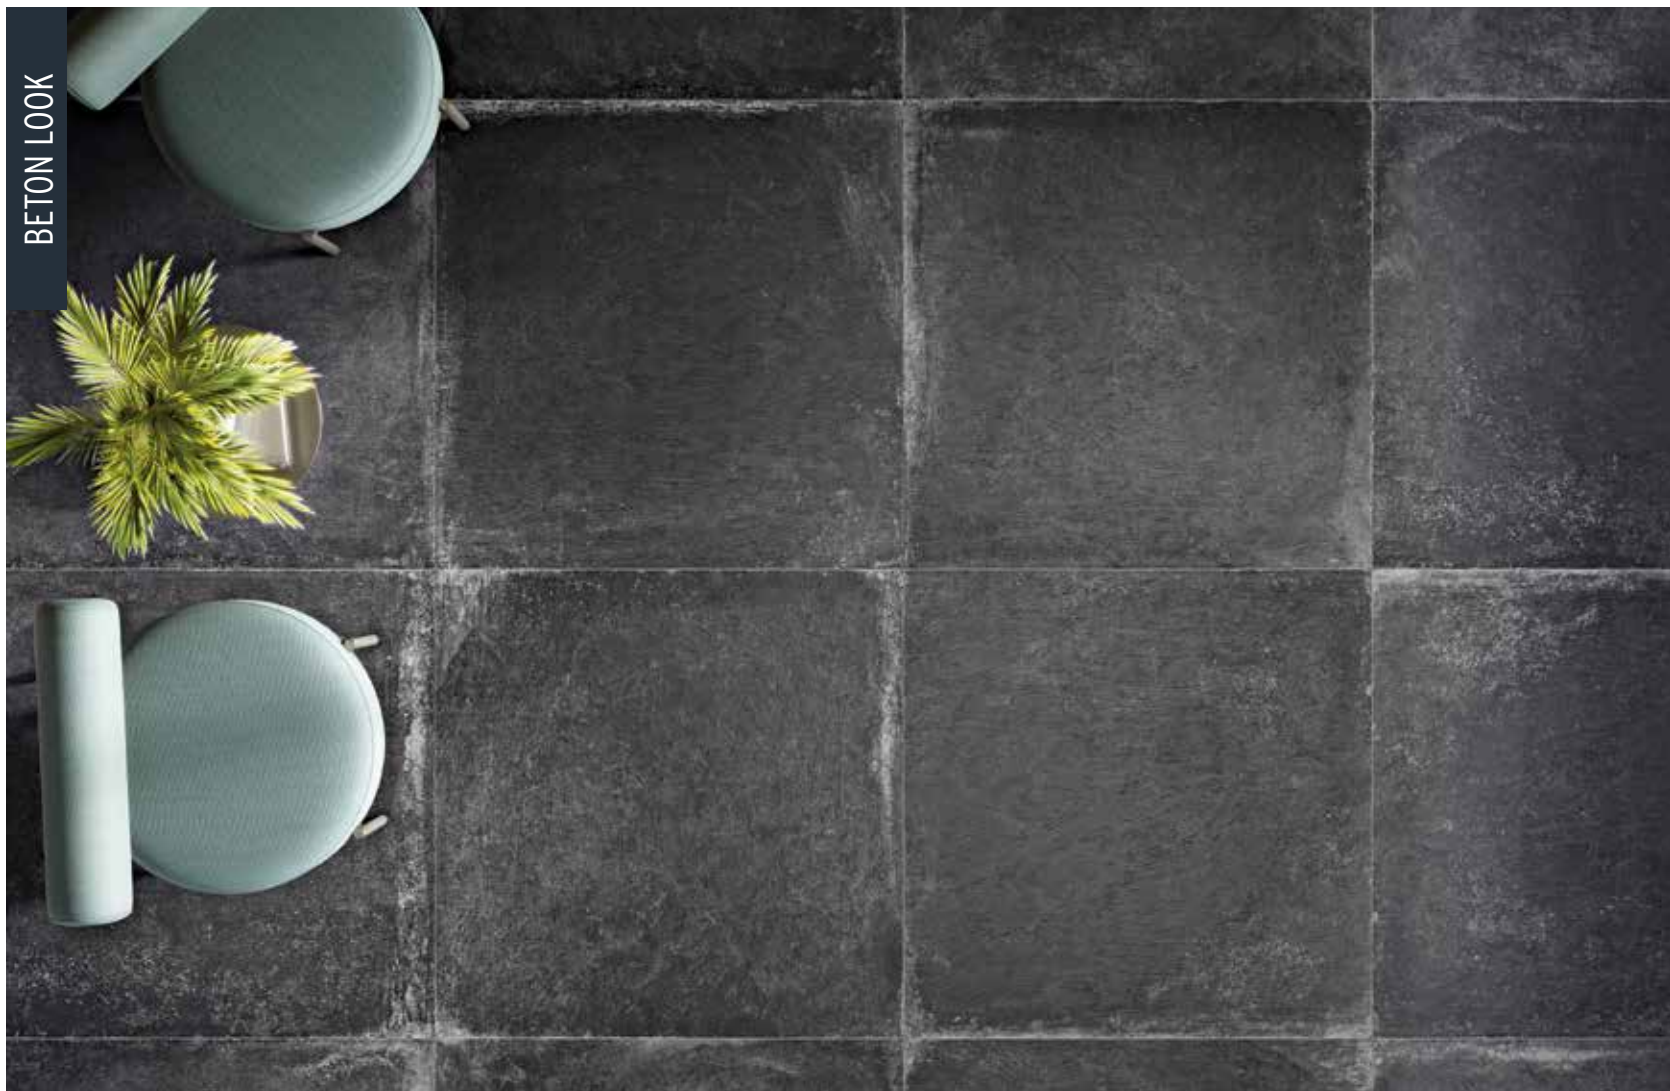

1. CERVIA NEPTUNO