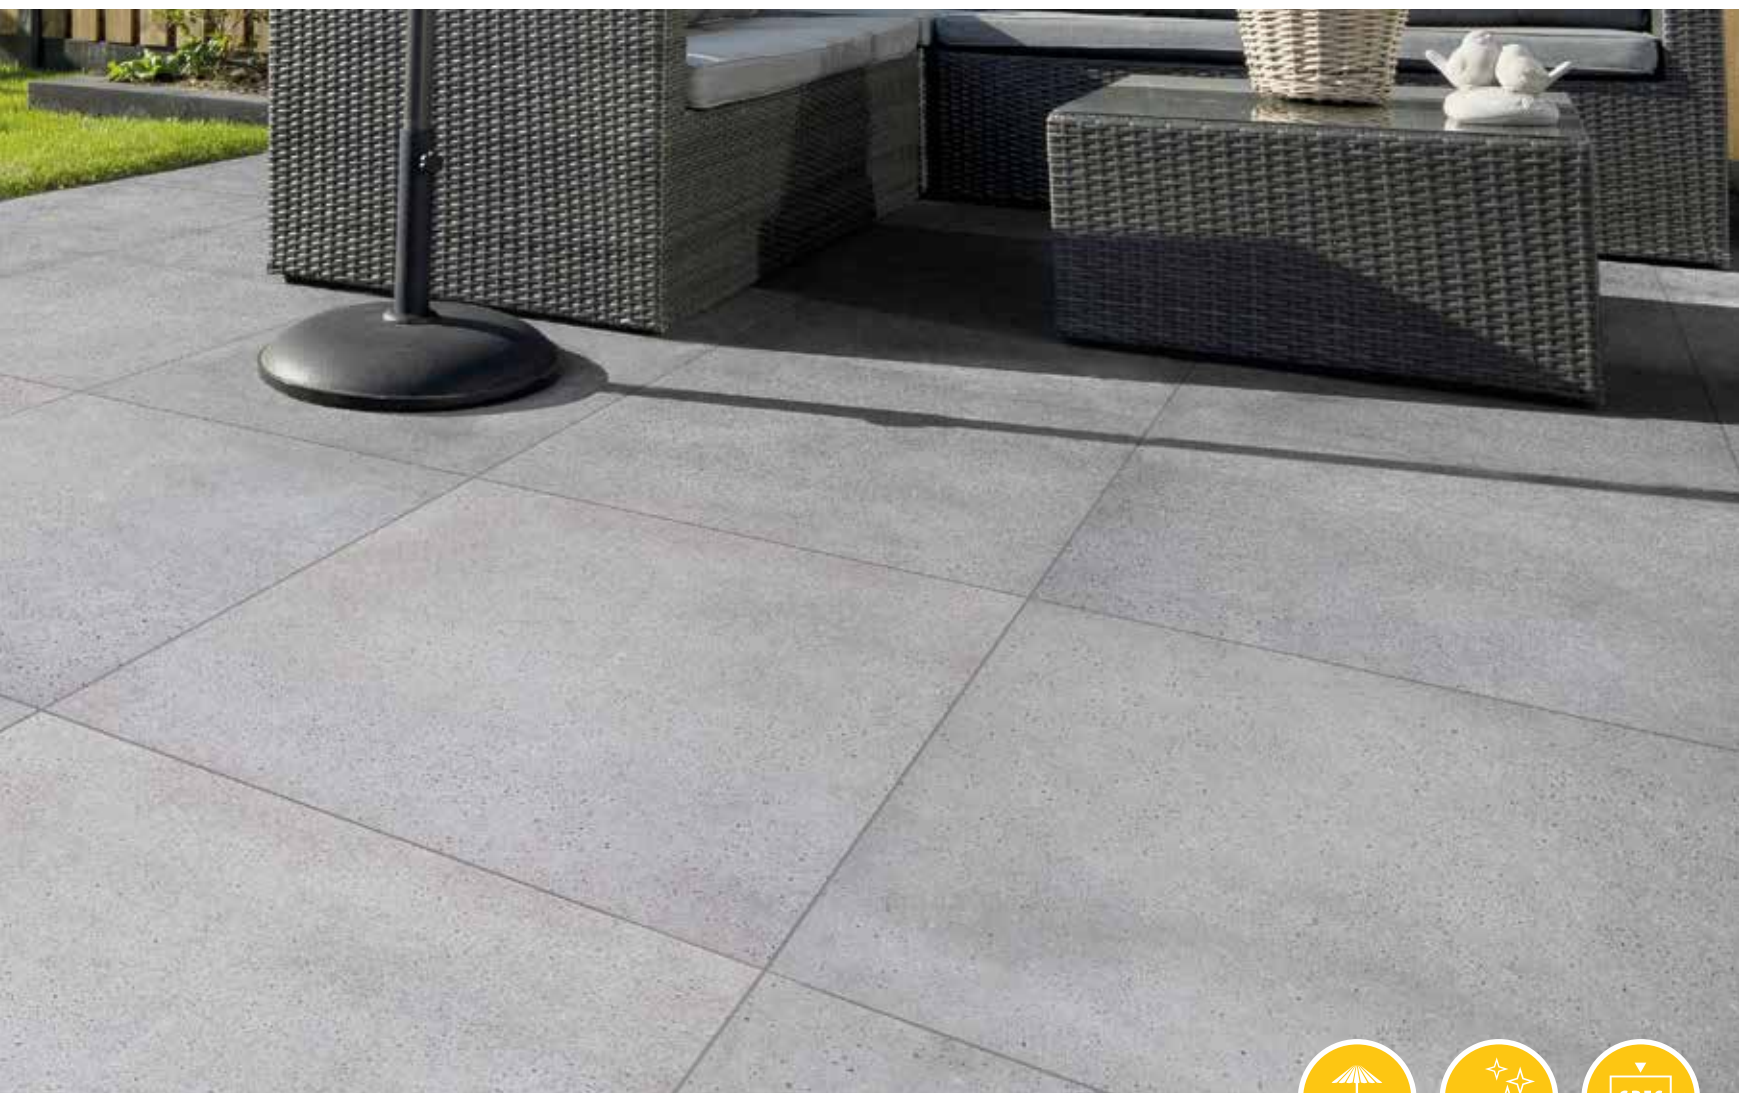

Esthetisch

GEOCERAMICA® *Beton Look*

Skolleville

Een ode aan onze steden: Amsterdam (Mainport), Eindhoven (Brainport) en Rotterdam (Tradeport). Dankzij het gevarieerde design met putjes ogen de robuuste tegels esthetisch en trendy. Deze levensechte putjes zijn echter geen open gaatjes, waardoor deze ook geen vuil opnemen. Functioneel en blijvend mooi. Skolleville is namelijk kleurvast, krasvast en makkelijk te onderhouden.

DESIGN
TRENDY
FUNCTIONEEL
GRES PORCELLENATO

Op de foto:
Skolleville Eindhoven Grijs