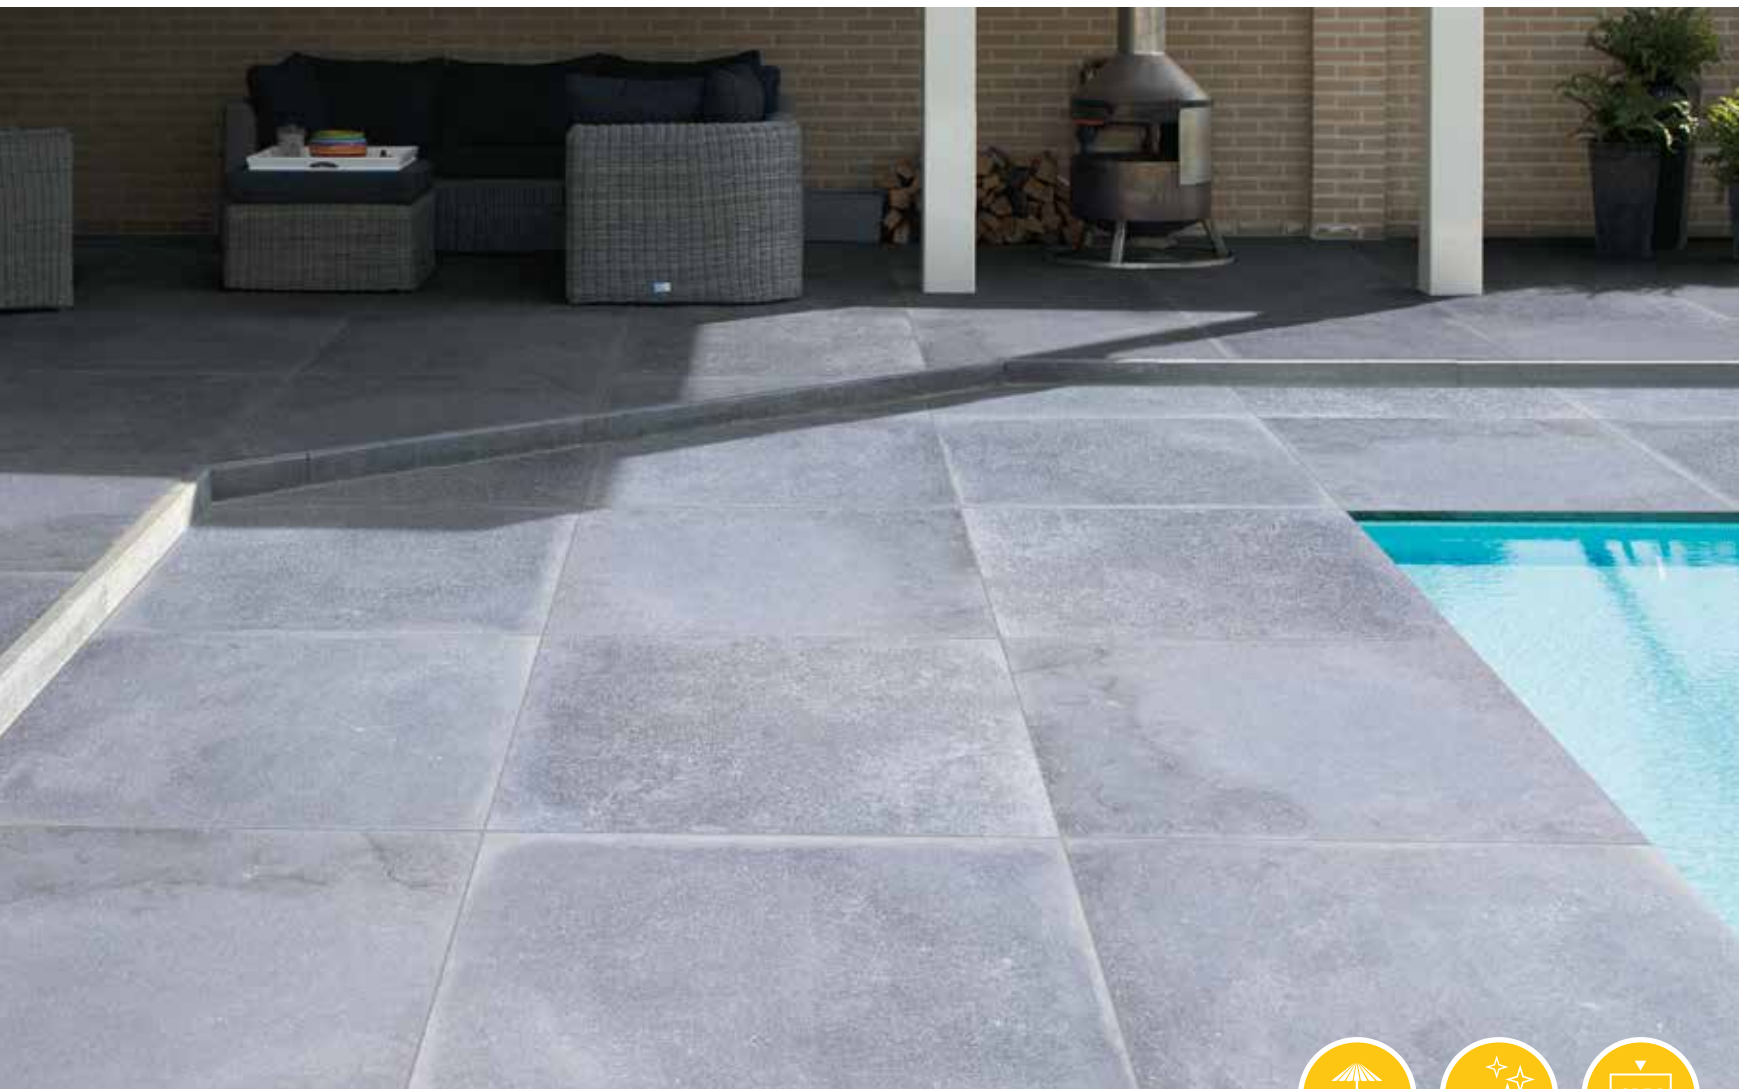

Zacht genuanceerd

GEOCERAMICA® *Beton Look*

Botega

Dit nieuwe Botega design is geclassificeerd als beton-look. Het ontstijgt echter de moderne uitstraling die hierbij hoort. Het design is soms grillig, soms zacht genuanceerd en lijkt een eigen verhaal te vertellen. Een eyecatcher zonder opzichtig te zijn. Er zijn 'maar' twee verschillende kleurnuances maar het wordt gegarandeerd moeilijk om te kiezen.