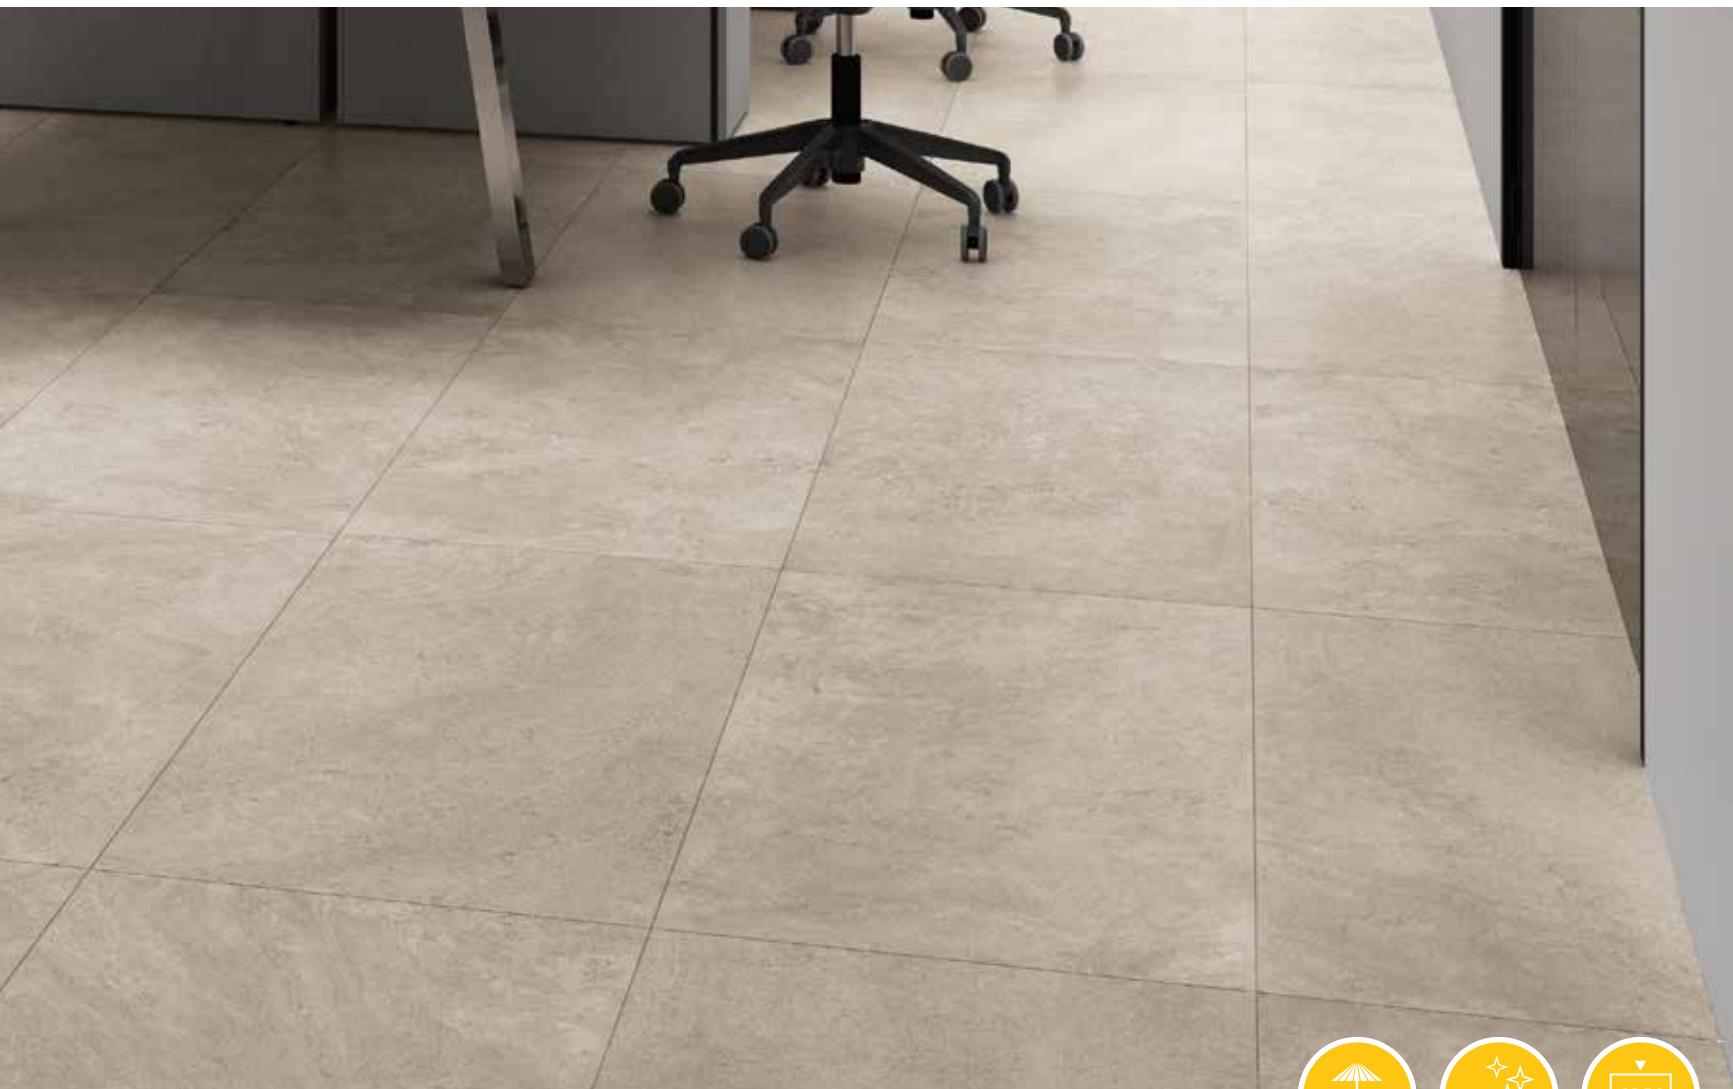

Fraaie steenlook

GEOCERAMICA® *Stone Look*

Stone Select

Alleen de fraaiste steenachtige designs komen in aanmerking voor onze series. Daar waar verwondering geprikkeld wordt zien wij een kans om designs te vereeuwigen. Deze drie stonden vooraan op ons keuzelijstje! Subtiel en evenwichtig met een tijdloze elegantie! Het eindresultaat gaat je aangenaam verrassen!

GRES PORCELLENATO
EVENWICHTIG
ELEGANT
SUBTIEL

Op de foto:

Stone Select Borgogna Beige