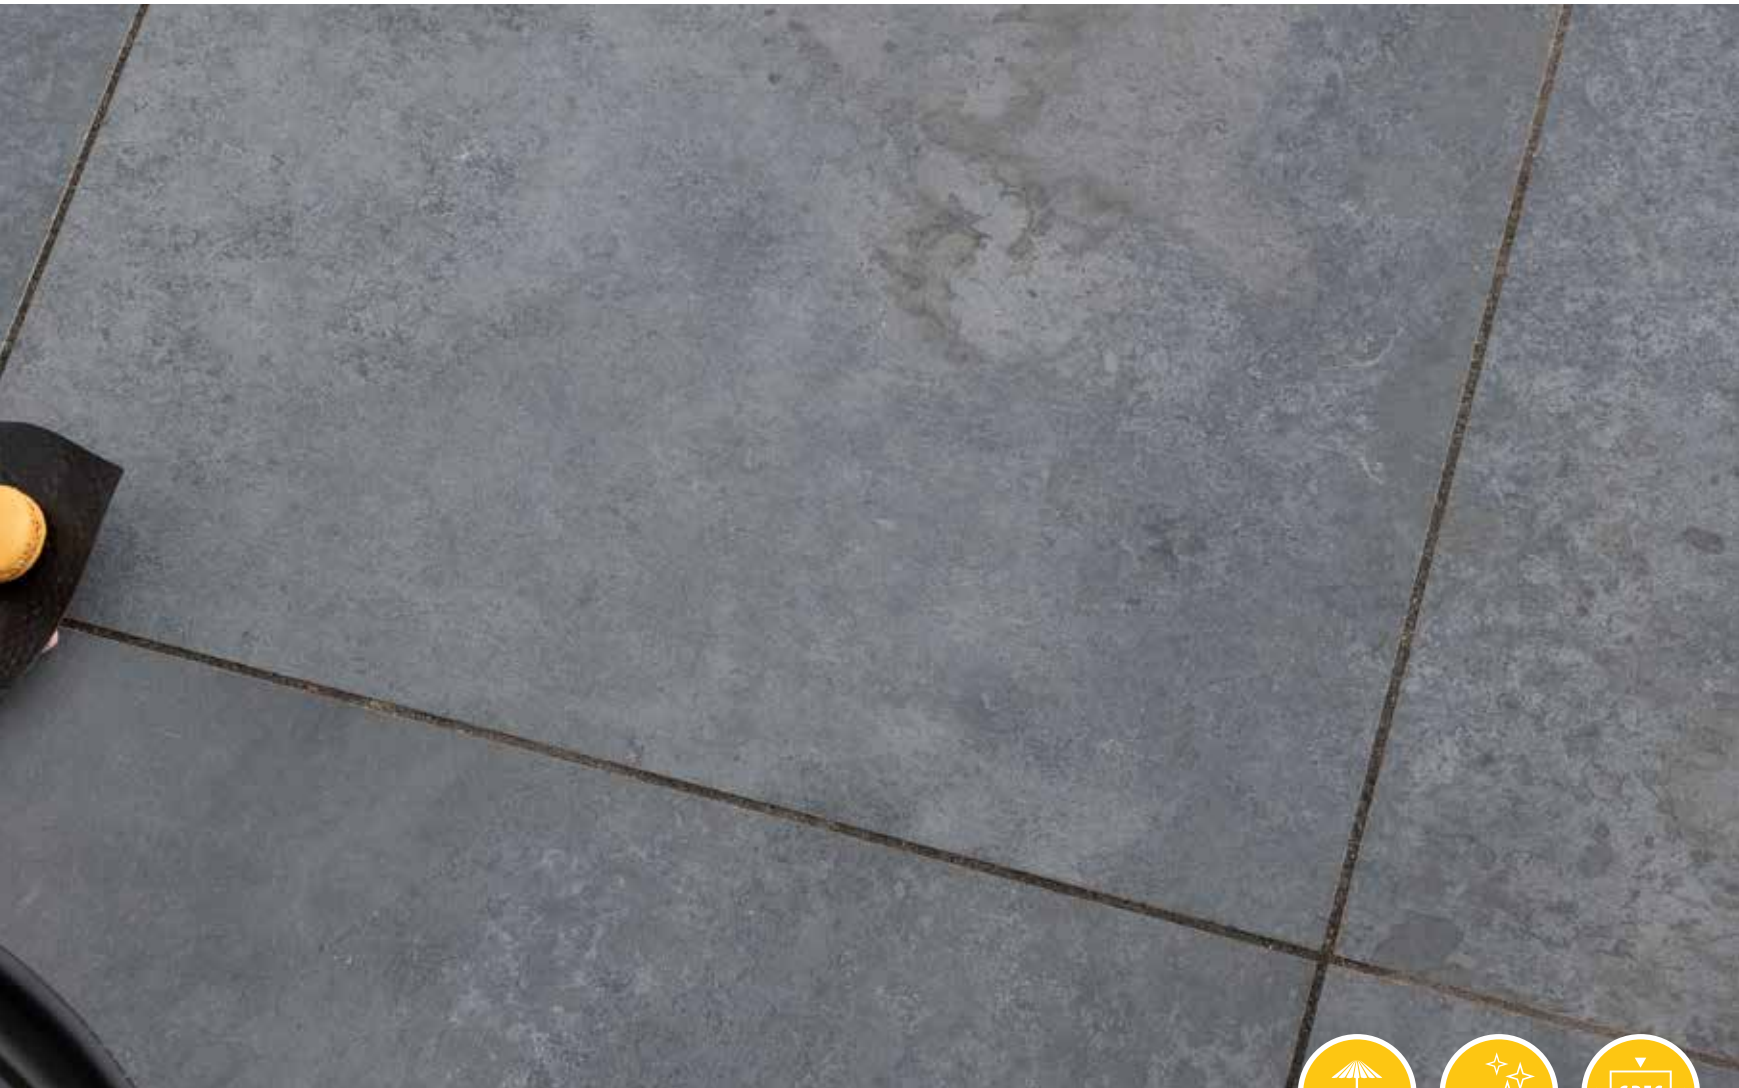

GEOCERAMICA® *Steel Look*

Irony

Af en toe maken we ook een uitstapje naar 'rauwe' materialen. De 'Irony' is gedurfd, stijlvol en stoer! Voor de liefhebber van de laatste industriële trend van 'Moody metalen'. Met de keuze voor één van de twee kleuren kies je voor een echte, stijlvolle blikvanger. Elke tegel is gevarieerd, genuanceerd én representeert het rauwe van verweerd metaal. Maak van je terras een stoere, trendy plek.

GRES PORCELLENATO
GENUANCEERD
NONCHALANT
GEVARIEERD

Op de foto:
Irony Industrial Dark