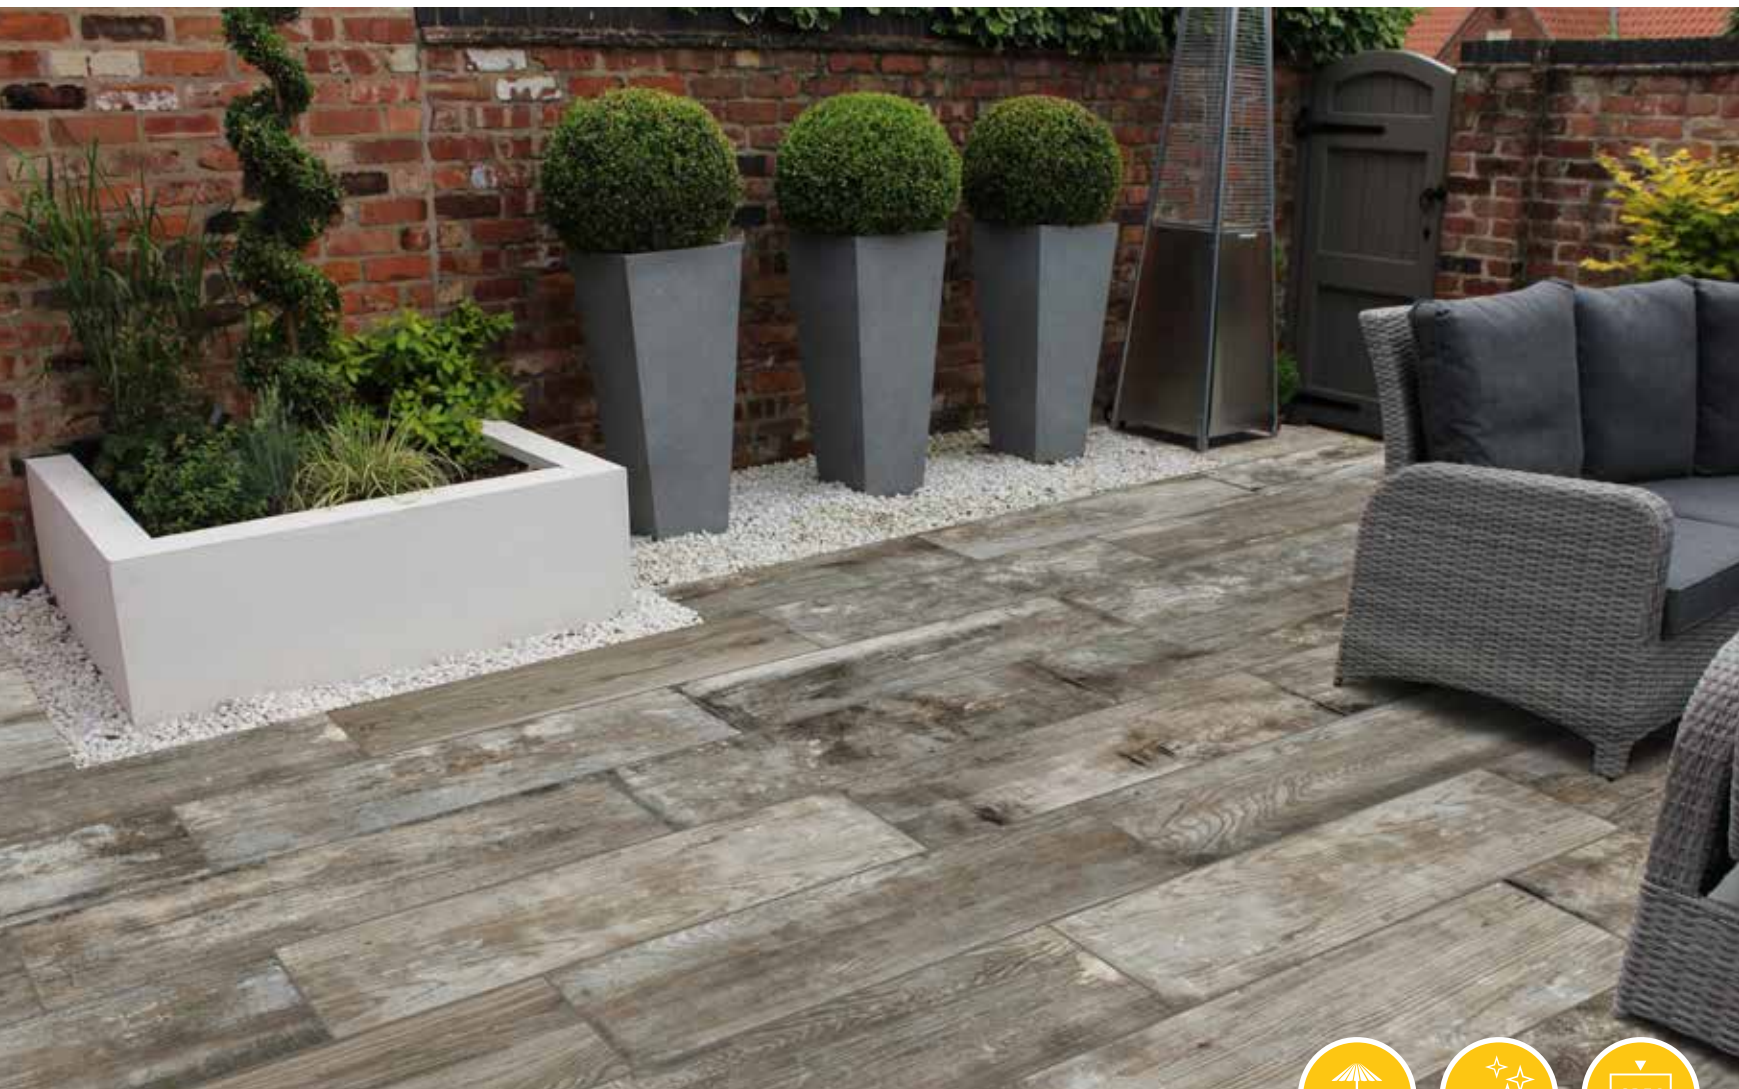

'Loungen' in stijl

GEOCERAMICA® *Hout Look*

Ibiza Wood

Loungen maar dan wel in stijl. Haal dat ongedwongen, zomerse 'laid back' gevoel in huis. Eindeloos praktisch en stijlvol. Deze Ibiza vibe straalt af op de omgeving en geeft direct sfeer. Ideaal voor je tuinhuis en onder de overkapping. Zo vier je pas echt vakantie in eigen tuin. En het allermooiste, je hebt er nagenoeg geen onderhoud aan!

VLAK
EXOTISCH
NATUURLIJK
GRES PORCELLENATO

Op de foto:

Links: Ibiza Wood Grigio
Rechts: Ibiza Wood Beige