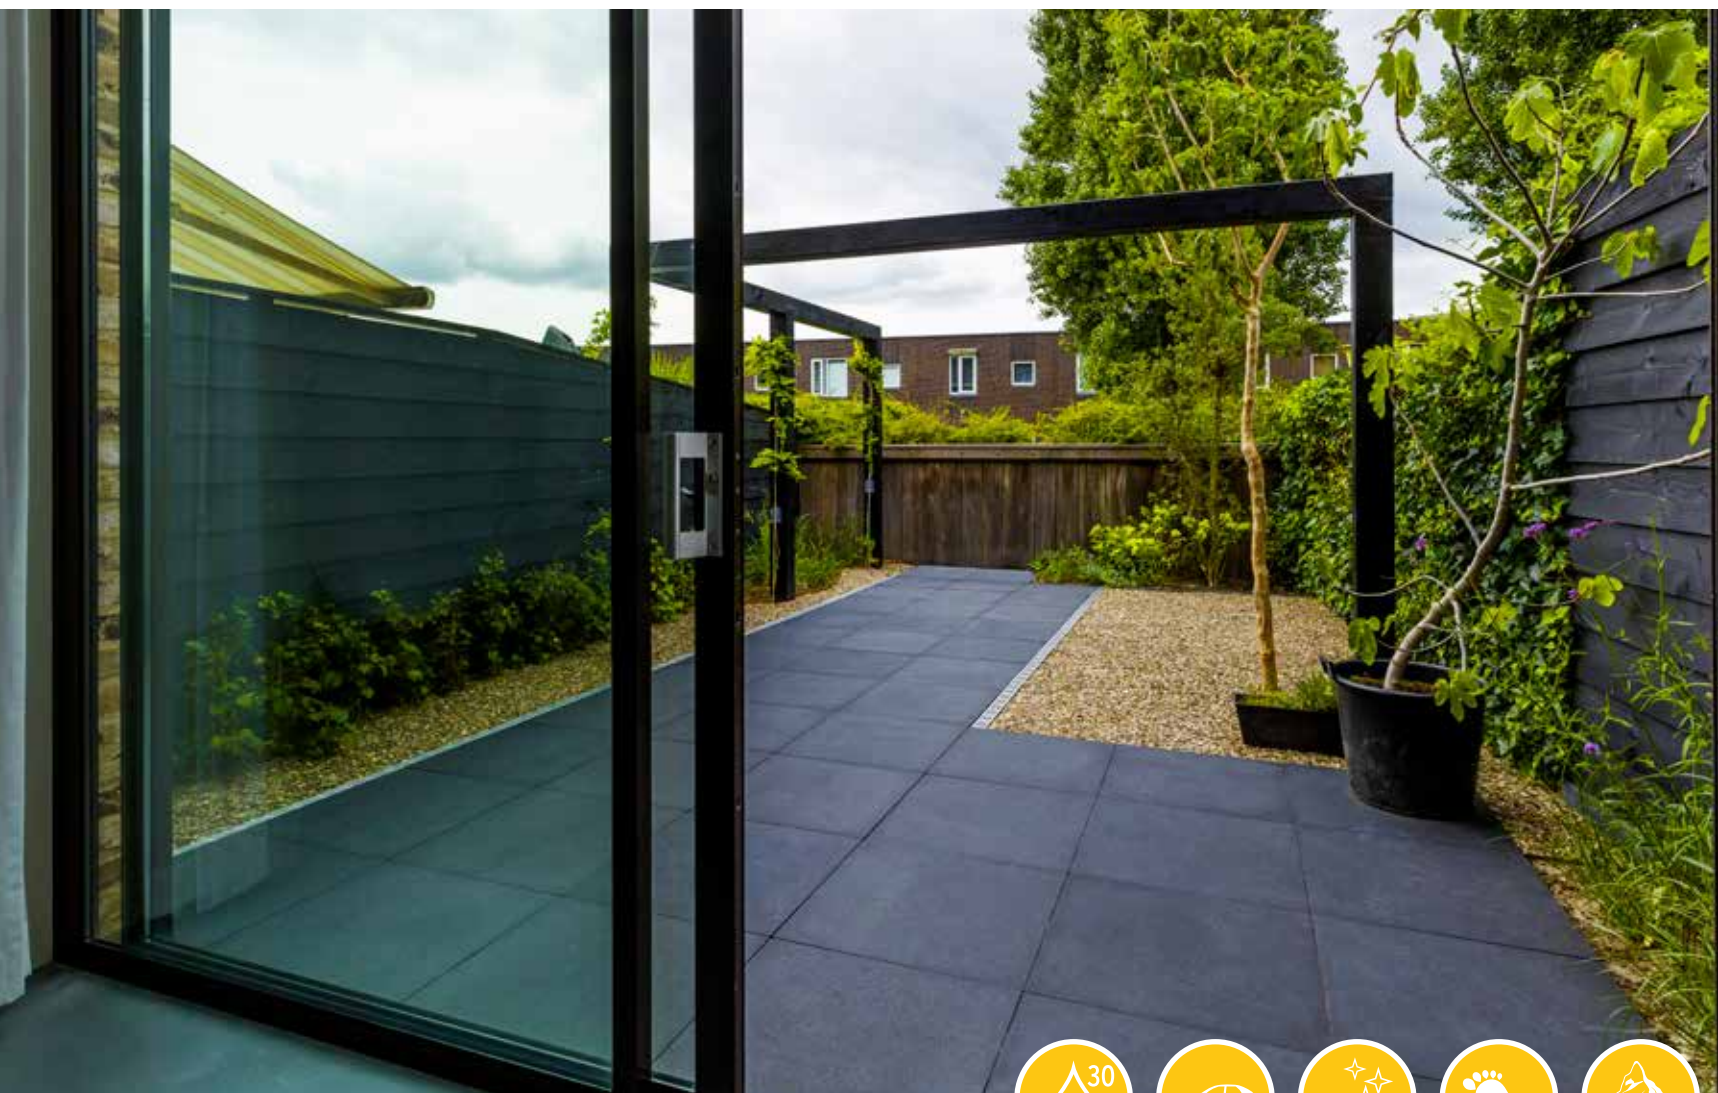

Onderstreept ruimte

GEOSTEEN® *Vlak*

GeoStretto Plus

Dit is de 6 cm variant. GeoStretto Plus onderstreept ruimte. Een moderne tegel die tuinen doet groeien. Kleine tuinen worden groter en grote tuinen worden groots. Door het vlakke, moderne design van deze tegel oogt elk oppervlak groter dan ooit. De kleurechte toplaag is zeer licht gestraald en gelucideerd. Zo ontstaat een zeer natuurlijke, lichte en fraaie oppervlaktetextuur. Bovendien is GeoStretto Plus uiterst aangenaam voor de voeten, dankzij Footcomfort®.

VLAK
STRAK
GROOTS
MODERN

Op de foto:

Links: GeoStretto Plus Pavullo
Rechts: GeoStretto Plus Milano