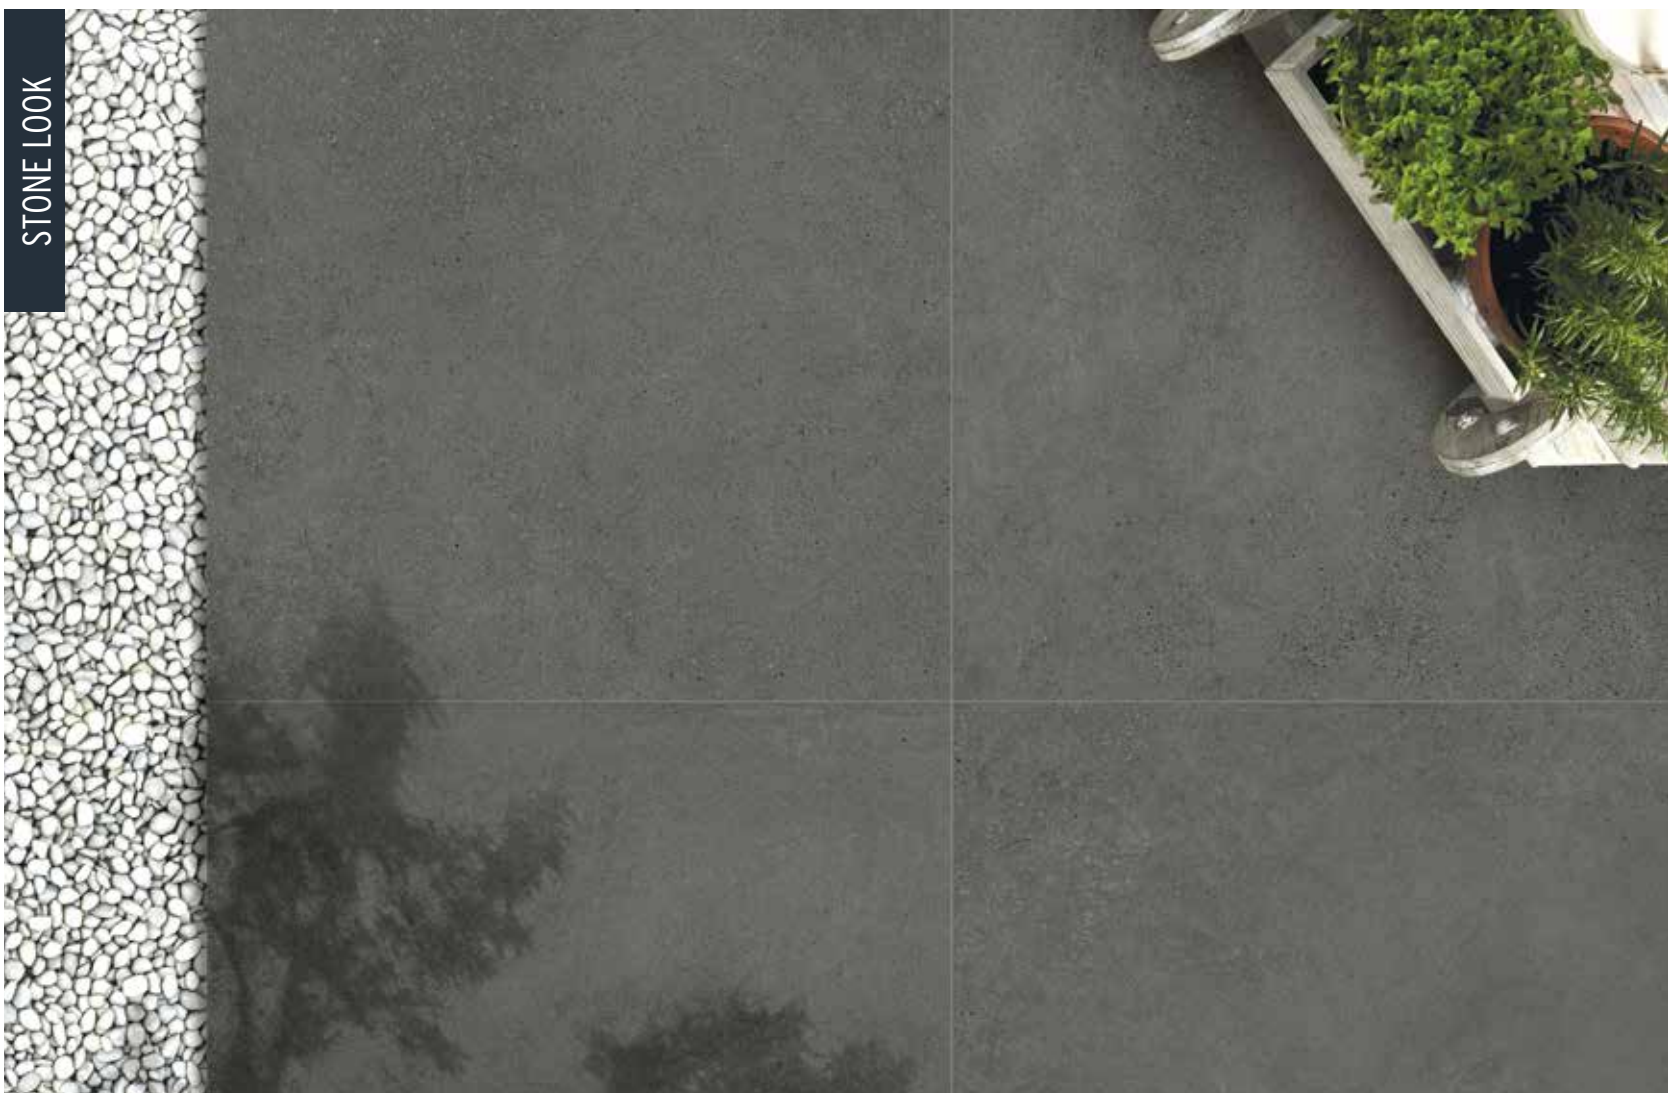

**VOLG ONS OP FACEBOOK VOOR MEER TUININSPIRATIE:
@TUIN.MBI.NL**

Op de foto's:

- 1 GeoCeramica® Flow Taupe
- 2 GeoCeramica® Weathered Oak

#mooimetMBI

2

1

2

INTEGRA	90 x 90 x 4
1. INTEGRA GRAPHITE	84,45
2. INTEGRA GREY	84,45