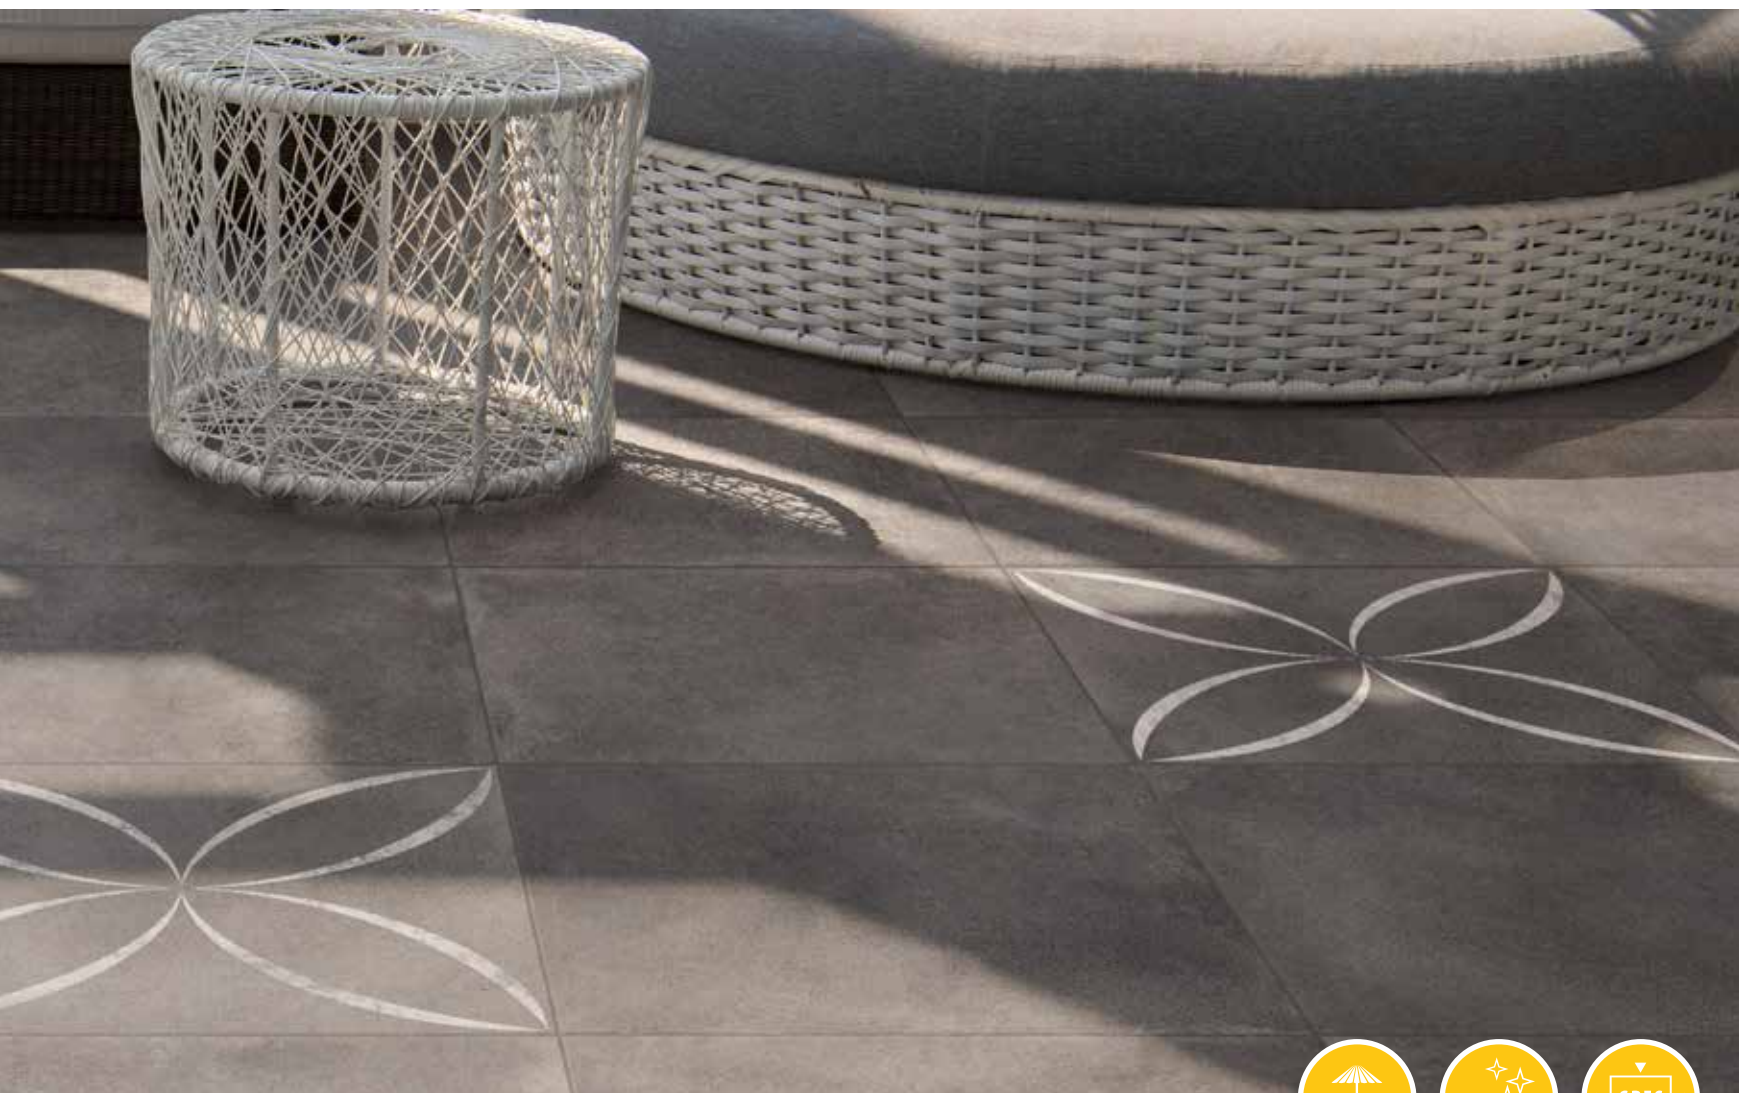

CREATIEF
EIGENTIJD
AUTHENTIEK
GRES PORCELLENATO

Op de foto:
Forma Musk Décor

1. FORZA VERDE BUTTERFLY ANTRA

FORZA VERDE BUTTERFLY	60 x 60 x 4	80 x 80 x 4
1. ANTRA	79,95	95,50

Adviesprijzen (€) per m² incl. BTW