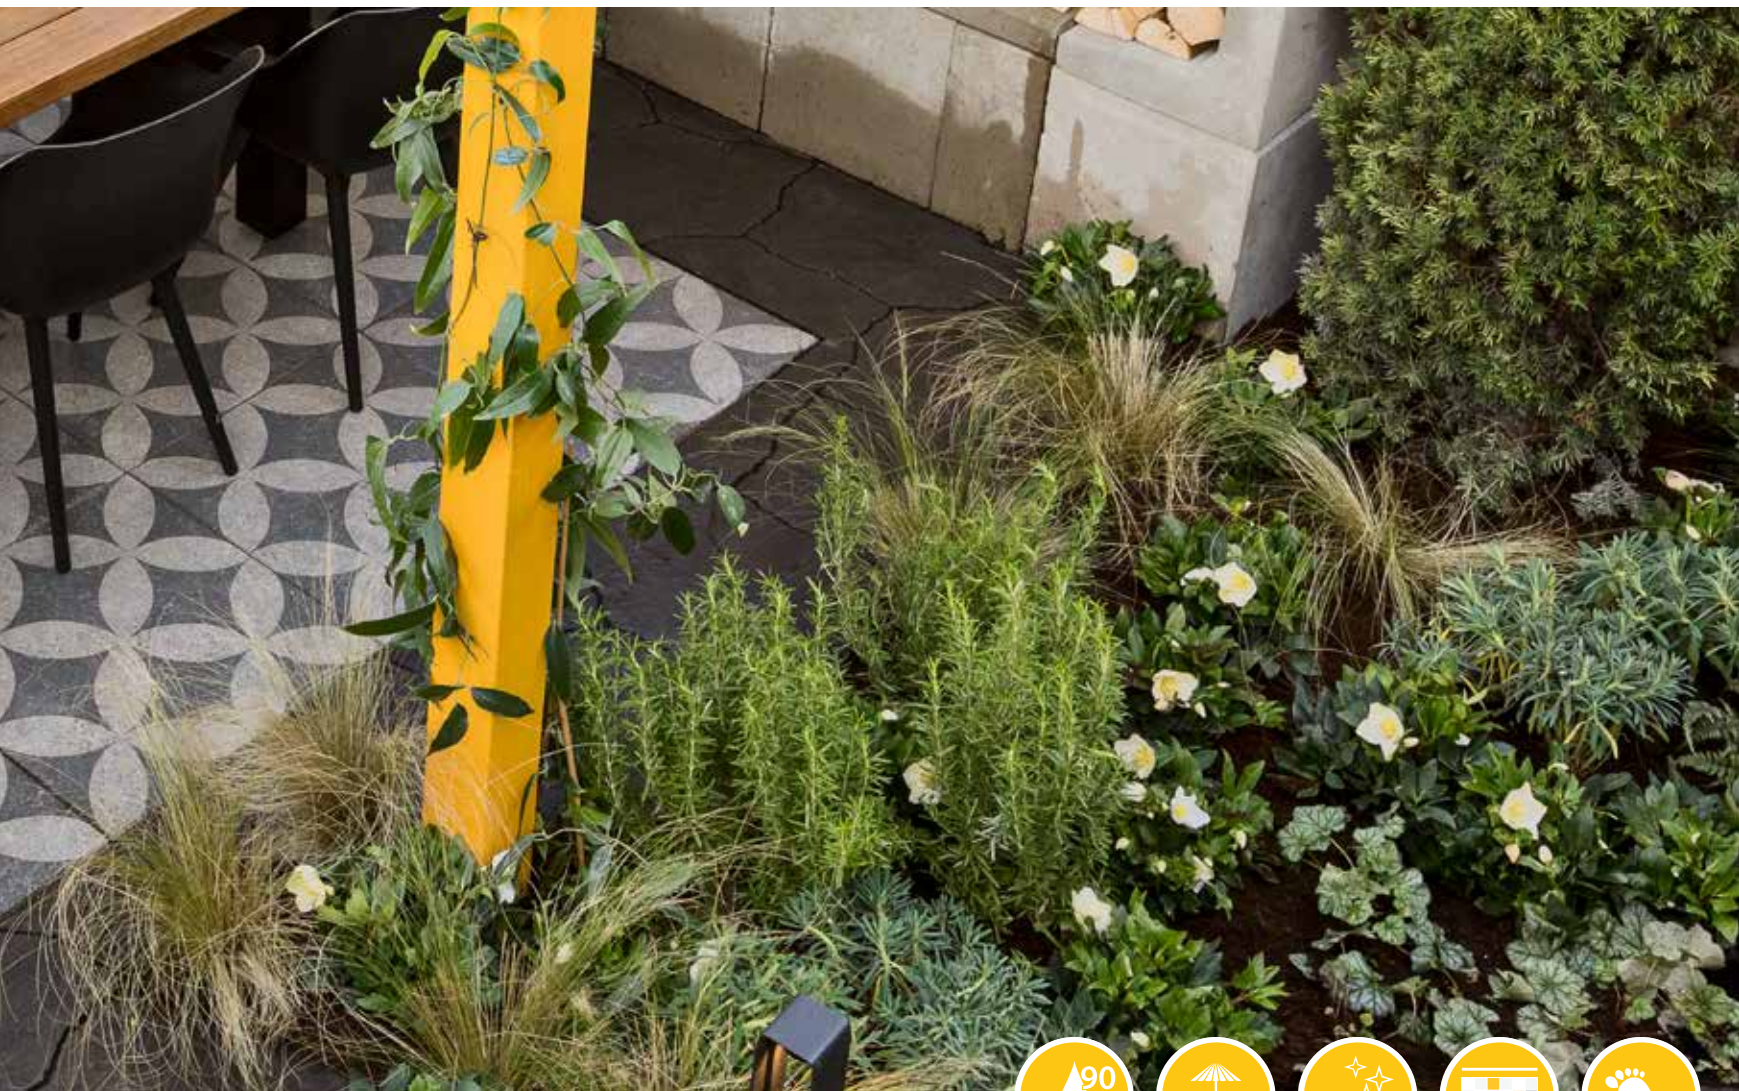

NIEUW

Evenwichtig decoratief

GEOPROARTE® *Vlak*

Flowers

Een uitgesproken design in een evenwichtige hardsteen look. Smaakvol én speels. Perfect om een luxe terras vorm te geven. Door af te wisselen met de serie Stones ontstaat een sfeervolle twist of een speelvol, esthetisch accent naar smaak. (De basistoon van elke tegel bepaalt de kleurnaam.) Heel geschikt als je een decoratieve look zoekt die klasse heeft! (De Anticum Flower laat zich perfect combineren met de Anticum Riba.)

SPEELS
SMAAKVOL
BESTENDIG
VEELZIJDIG

Op de foto:

GeoProArte Dark Flower
(en GeoArdesia Milano)