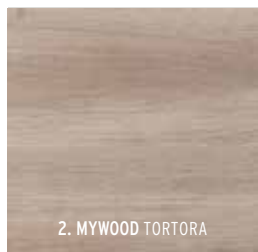

MYWOOD	120 x 30 x 4
1. MIELE	95,95
2. TORTORA	95,95
3. CICIEGLIO	95,95

Adviesprijzen (€) per m² incl. BTW

Op de foto:

Links: Cicieglio

Rechts: Tortora