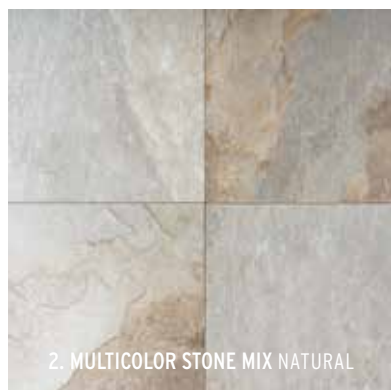

ESTHETISCH
NATUURLIJK
GENUANCEERD
LEISTEENLOOK
GRES PORCELLENATO

MULTICOLOR STONE MIX	60 x 60 x 4	100 x 100 x 4
1. DARK	78,50	94,95
2. NATURAL	78,50	94,95

Adviesprijzen (€) per m² incl. BTW

Op de foto:

Links / Rechts:
Multicolor Stone Mix Natural