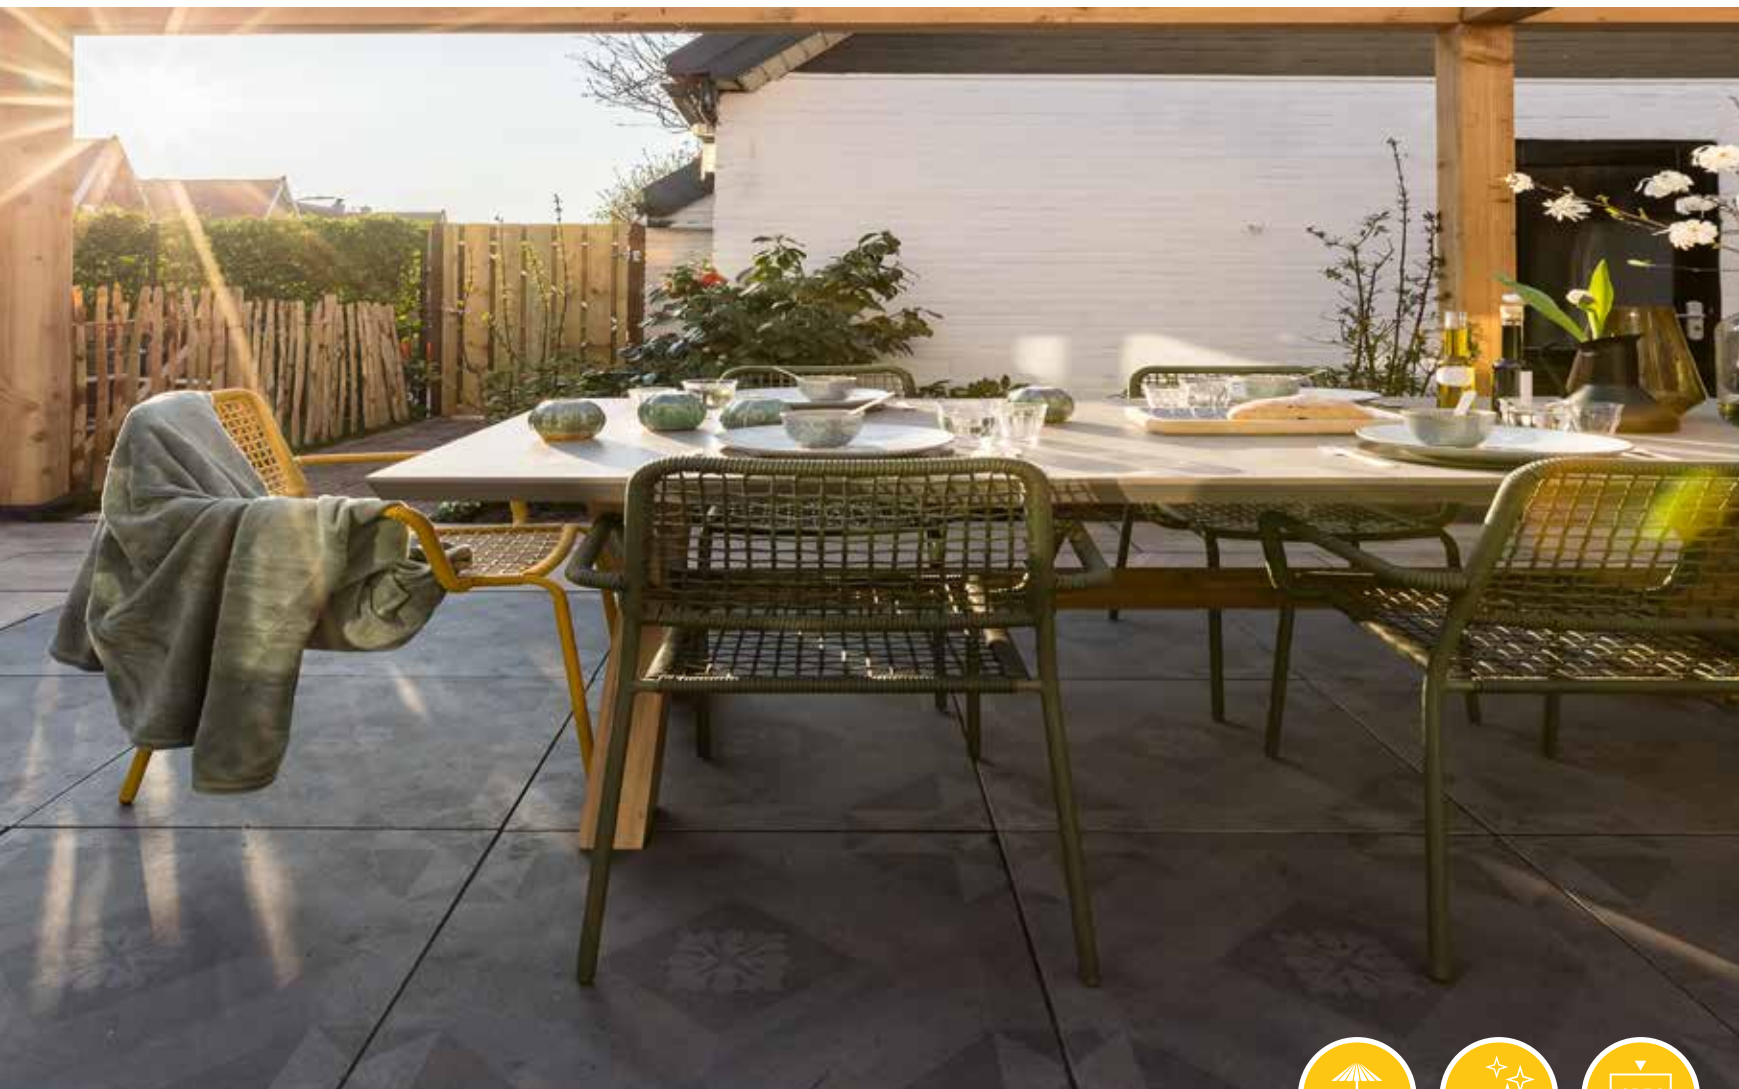

Rustig en esthetisch

GEOCERAMICA® *Decoratief*

Symbol

Zoek je een subtiele mozaïek stijl? Dan is de serie 'Symbols' uiterst geschikt. Ondanks de motieven oogt de serie namelijk heel rustig en esthetisch. Een bijzonder fraaie interpretatie van een mozaïek design welke zich bijzonder goed laat combineren met verschillende kleuren.

CREATIEF
ROMANTISCH
EIGENTIJD
GRES PORCELLENATO

Op de foto:

Links: Symbol Block Smoke
Rechts: Symbol Block Black