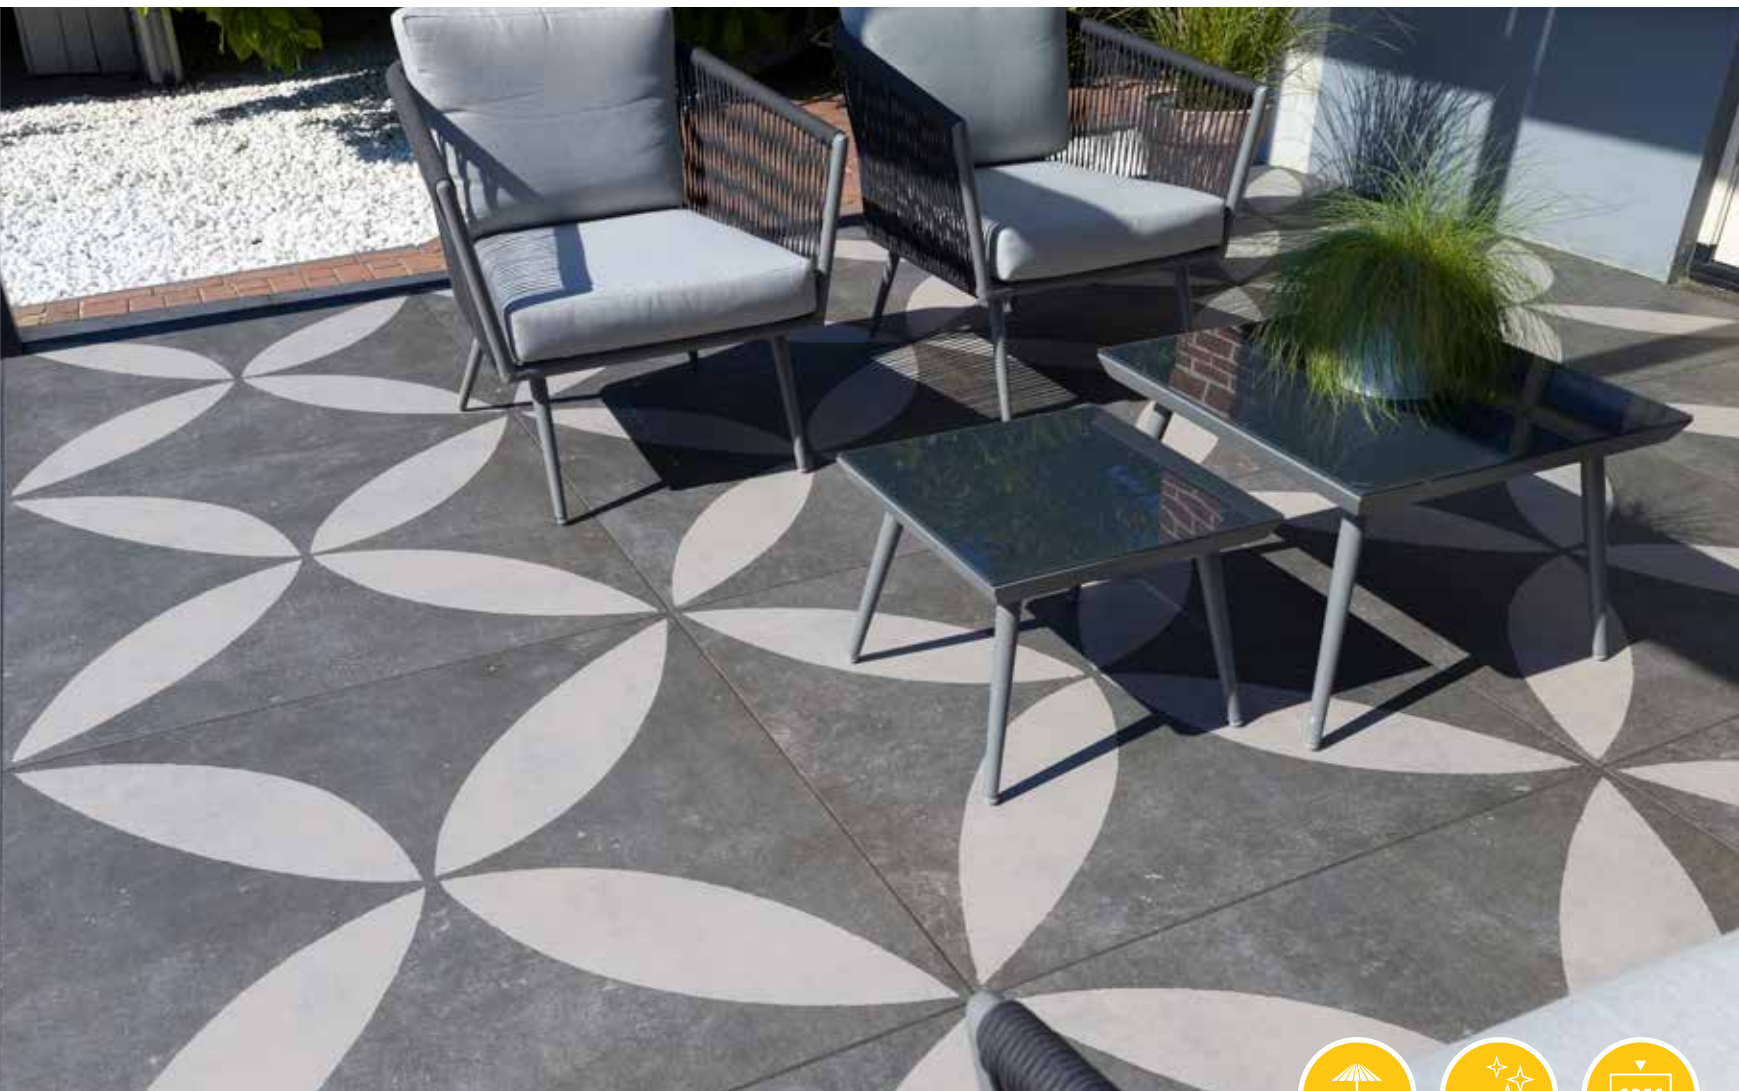

GEOCERAMICA® *Beton Look*

Stavelot

Een serie van evenwichtige cement designs. Twee rustige met een neutraal design, welke overal bij passen en één uitgesproken bloem die de aandacht weet te vangen! De combinatie is een perfecte ton-sur-ton. Maak het zo gevarieerd of juist zo subtiel als je wilt! Voor 2022 hebben we het smaakvolle bloemdesign ook in een compacter 60 x 60 cm voor de juiste stijlvolle match! Zie ook pagina 196.

**BETONLOOK
VEELZIJDIG
DESIGNTEGEL
GRES PORCELLENATO**

Op de foto:

Links: Grigio
Rechts: Decoro Big Flower