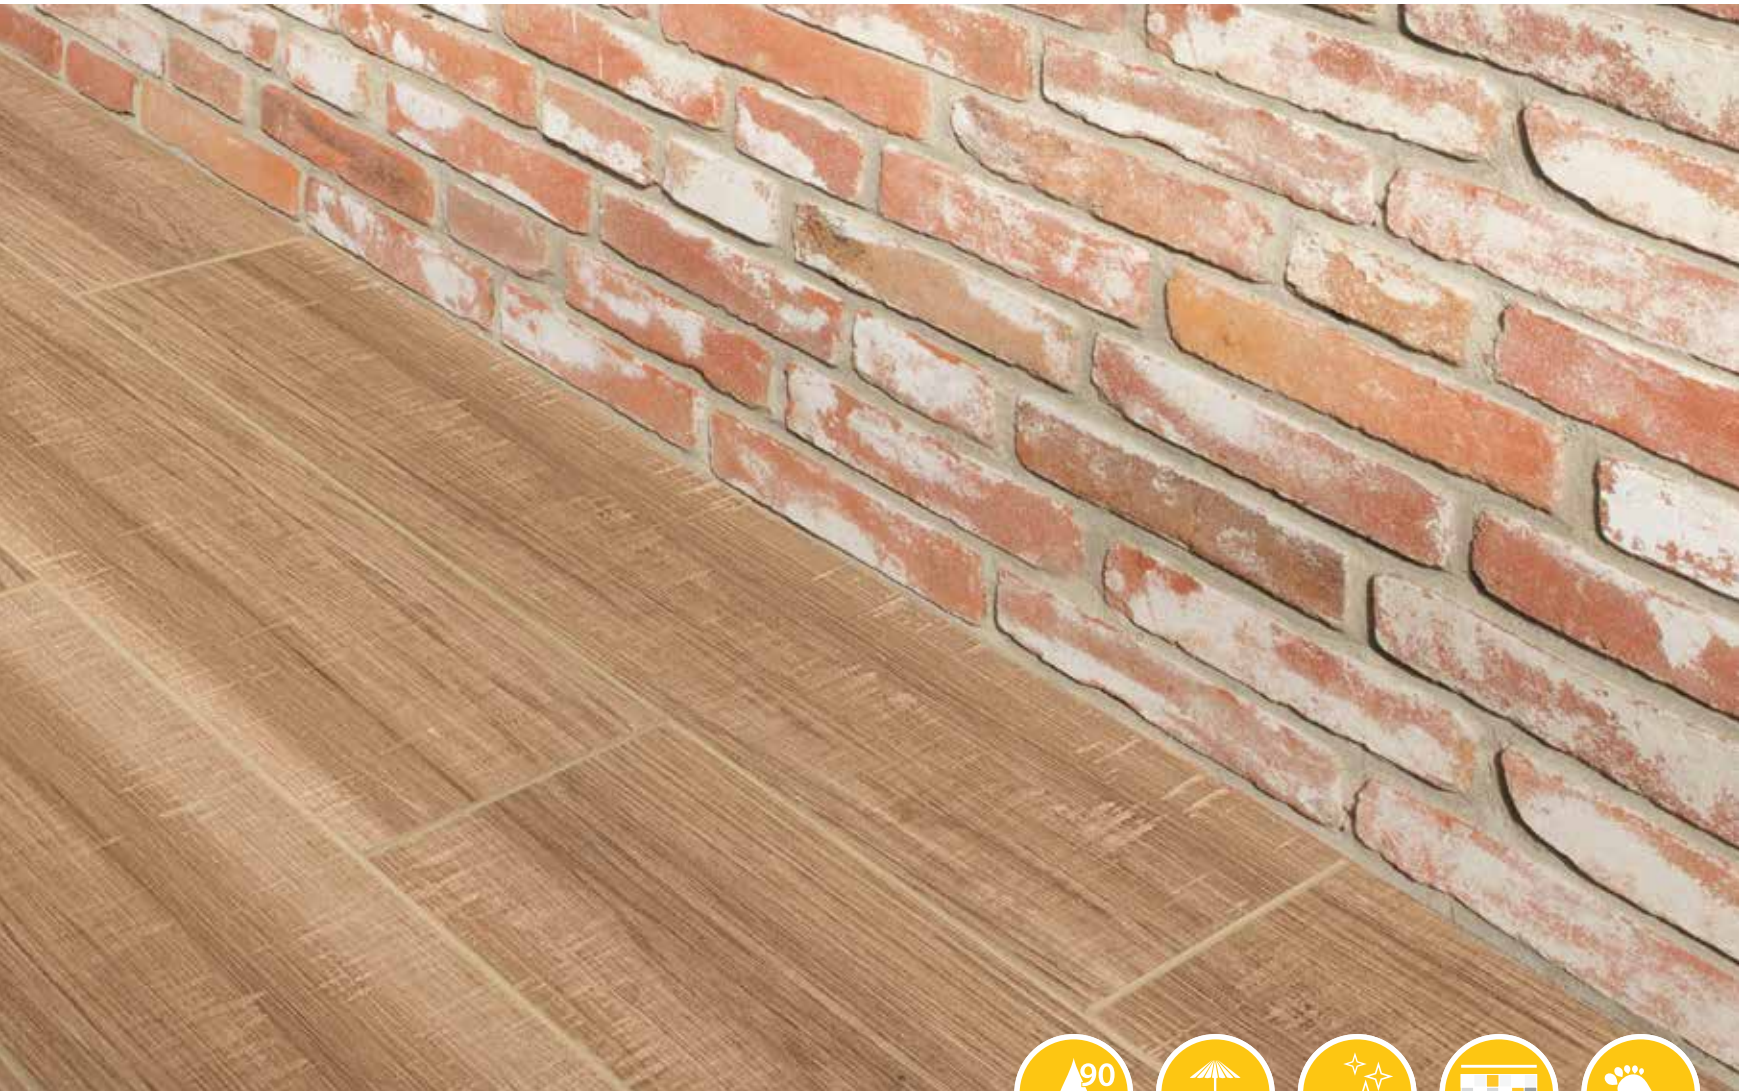

Warm en robuust

GEOPROARTE® *Houtnerf profiel*

Wood

Hout brengt warmte en leven in de tuin. De serie 'Wood' biedt een onderhoudsvriendelijk en robuust alternatief. Het ziet er uit, én het voelt als hout door de speciale nerftextuur! Het mooie design is perfect beschermd tegen alle mogelijke weersomstandigheden en kan tegen een stootje. Een terras aanleggen met GeoProArte® in plankformaat is veel eenvoudiger dan van echt hout, bovendien onderhoudsvriendelijk én kent een lange levensduur. Een echte krachtpatser met een goedaardig karakter.

**TIJDLOOS
BESTENDIG
AUTHENTIEK
NATUURLIJK**

Op de foto:
Dark Oak