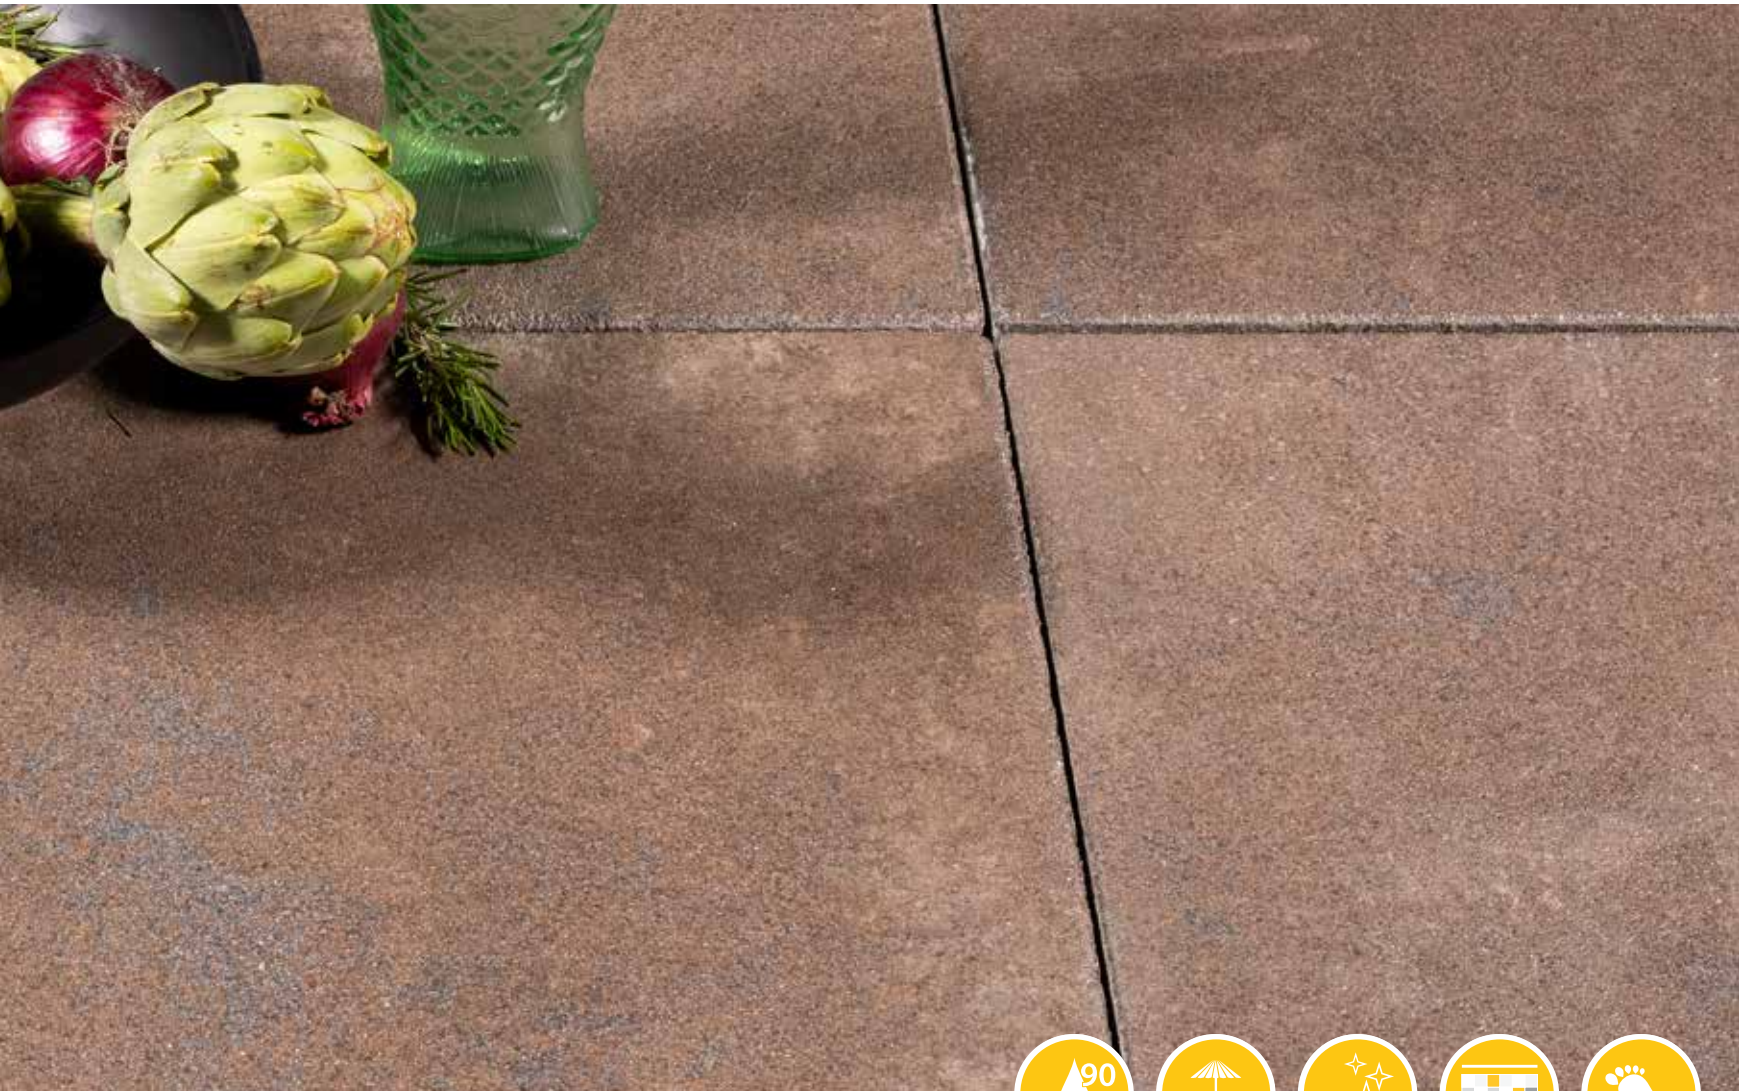

NIEUW

Natuurlijke kleurnuances

GEOPROARTE® *Vlak*

Concert

Concert geeft een nieuwe kijk op natuurlijke kleurnuances. Fragmentarisch, complex en onnavolgbaar. Trouw aan de natuurlijke oorsprong: moeder natuur! De kleuren Wolf Grey en Tabacco geven een hoogwaardige en natuurlijke look aan jouw terras. Enerzijds breed toepasbaar zonder overheersende accenten, anderzijds ook uiterst levendig en spannend!

LEVENDIG
BESTENDIG
NATUURLIJK

Op de foto:
Concert Tabacco