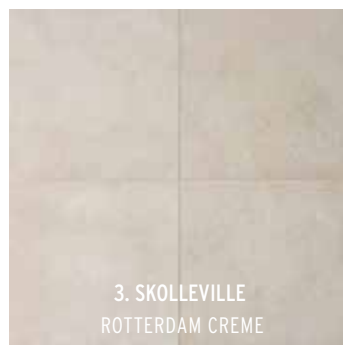

SMAAKVOL
VEELZIJDIG
FULL COLOURED BODY

Op de foto:

Links: Concrete Building

Rechts: Concrete Loft

BETON LOOK

SKOLLEVILLE	60 x 60 x 4	80 x 80 x 4
1. SKOLLEVILLE AMSTERDAM ATRACIET	78,50	93,95
2. SKOLLEVILLE EINDHOVEN GRIJS	78,50	93,95
3. SKOLLEVILLE ROTTERDAM CREME	78,50	93,95