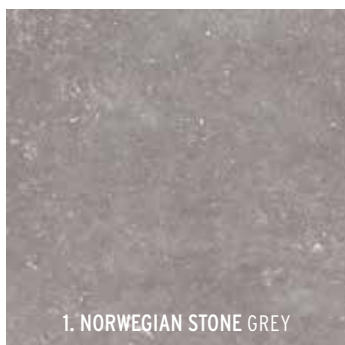

STONE LOOK

NORWEGIAN STONE	60 x 60 x 4	80 x 80 x 4
1. GREY	78,50	93,95
2. DARK	78,50	93,95
3. BLUE	78,50	93,95

Adviesprijzen (€) per m² incl. BTW