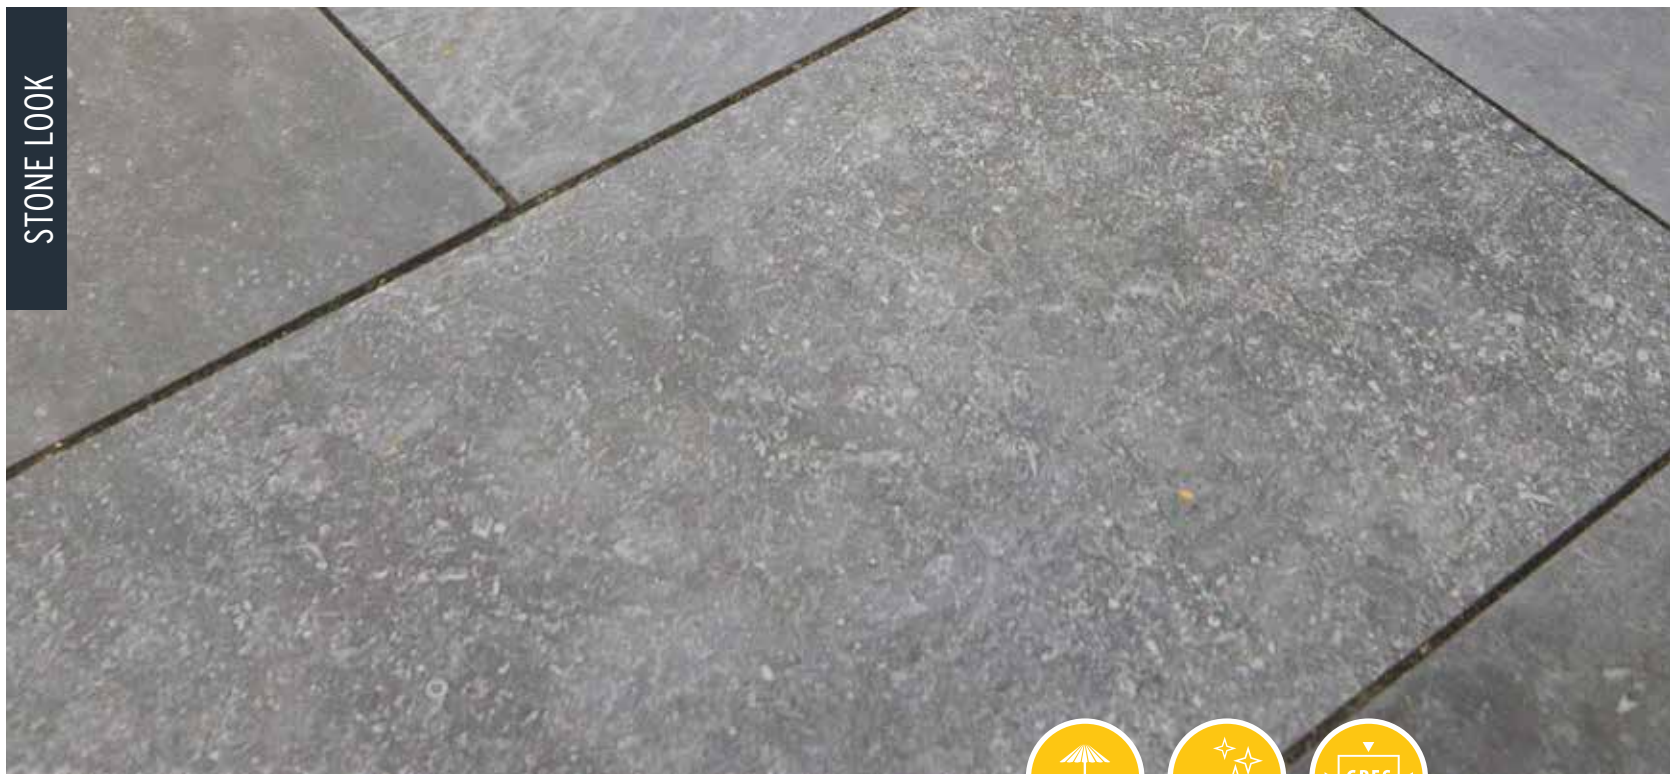

STONE LOOK

Cathedrale *Stone Look*

Geïnspireerd op klassieke vloeren. Een harmonieuze serie met rijk geschakeerde vlakken, steenaders en sporen. Allemaal besloten binnen een elegante reeks die geschiedenis en moderniteit op een originele manier weet te combineren. Cathedrale zet de standaard voor architectonisch en modern tuinontwerp. Het design is dermate gevarieerd dat we je willen aanraden om veel verschillende samples te bekijken voor het verkrijgen van het juiste beeld.

GRES PORCELLENATO
VEROUDERDE LOOK
GEVARIEERD
STIJLVOL

Op de foto:

Links en rechts: Cathedralre Antra