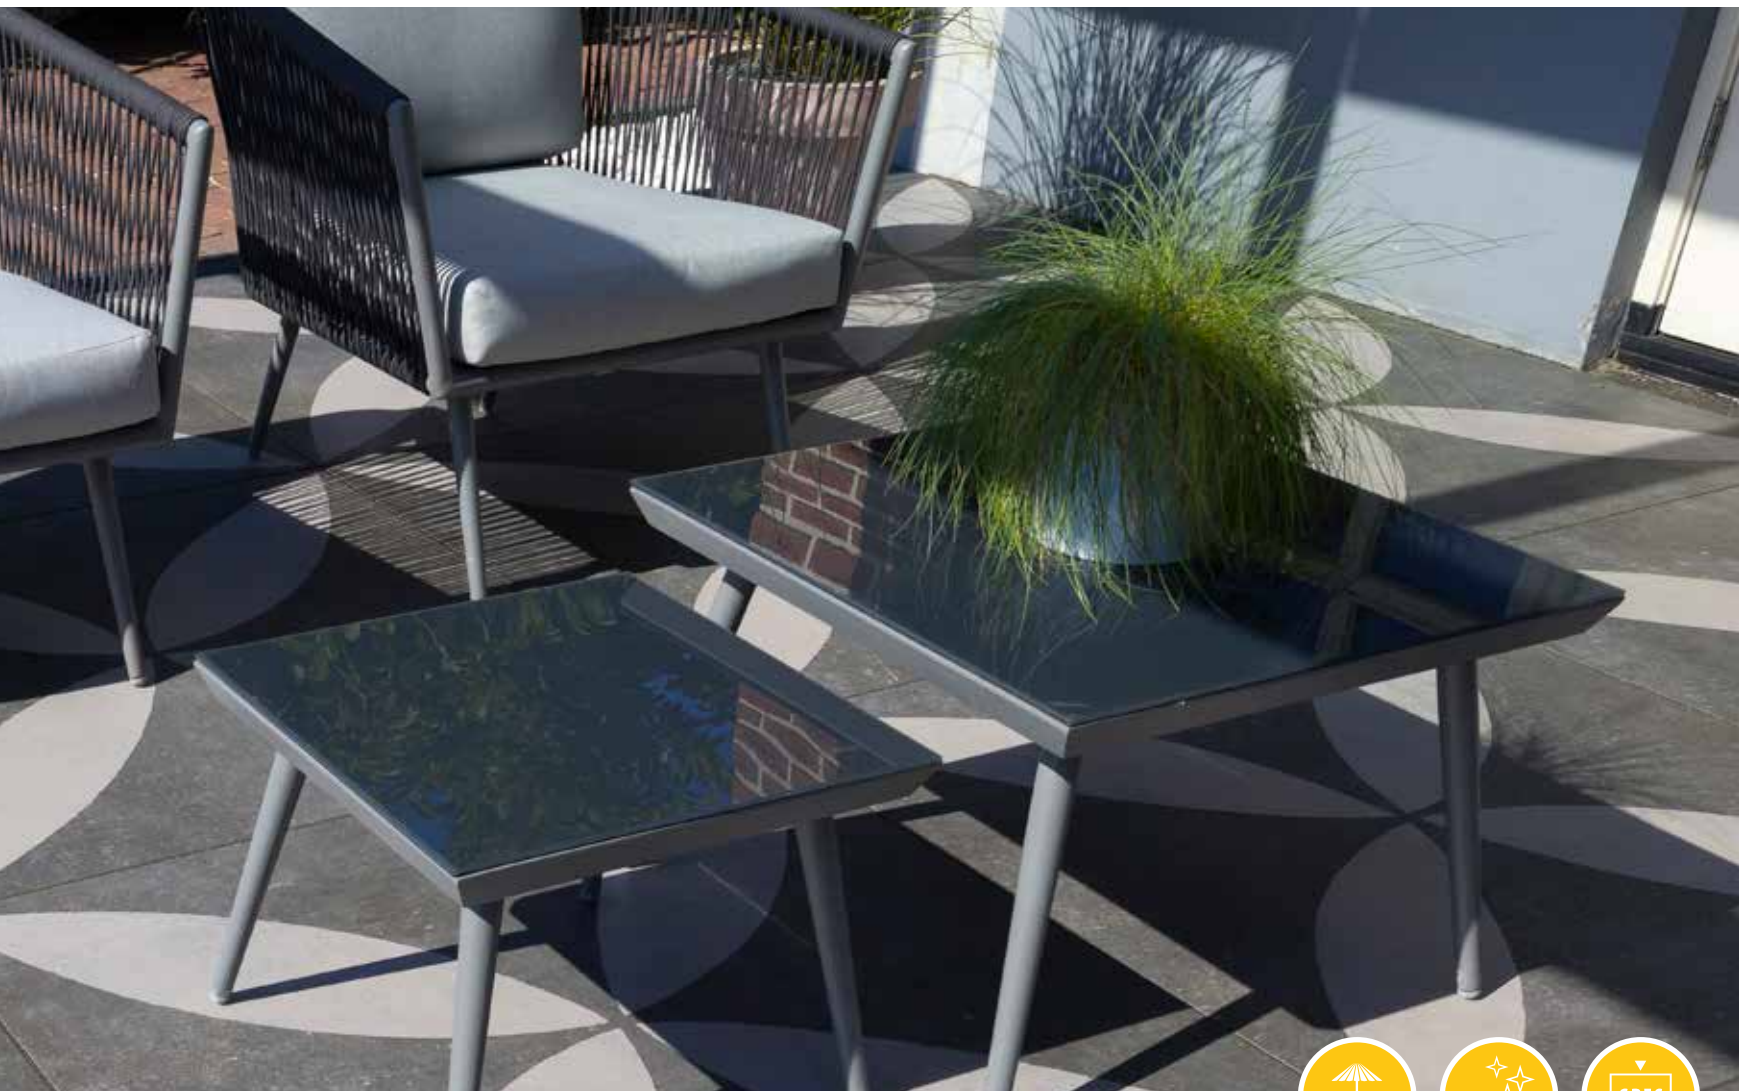

GEOCERAMICA® *Decoratief*

Stavelot Big Flower

Een serie van evenwichtige cement designs. Twee rustige met een neutraal design (pagina 86), welke overal bij passen en één uitgesproken bloem die de aandacht weet te vangen! De combinatie is een perfecte ton-sur-ton. Maak het zo gevarieerd of juist zo subtiel als je wilt! Voor 2022 hebben we het smaakvolle bloemdesign ook in een compacter 60 x 60 cm voor de juiste stijlvolle match!

BETONLOOK

DESIGNTEGEL

GRES PORCELLENATO

Op de foto:

Decoro Big Flower