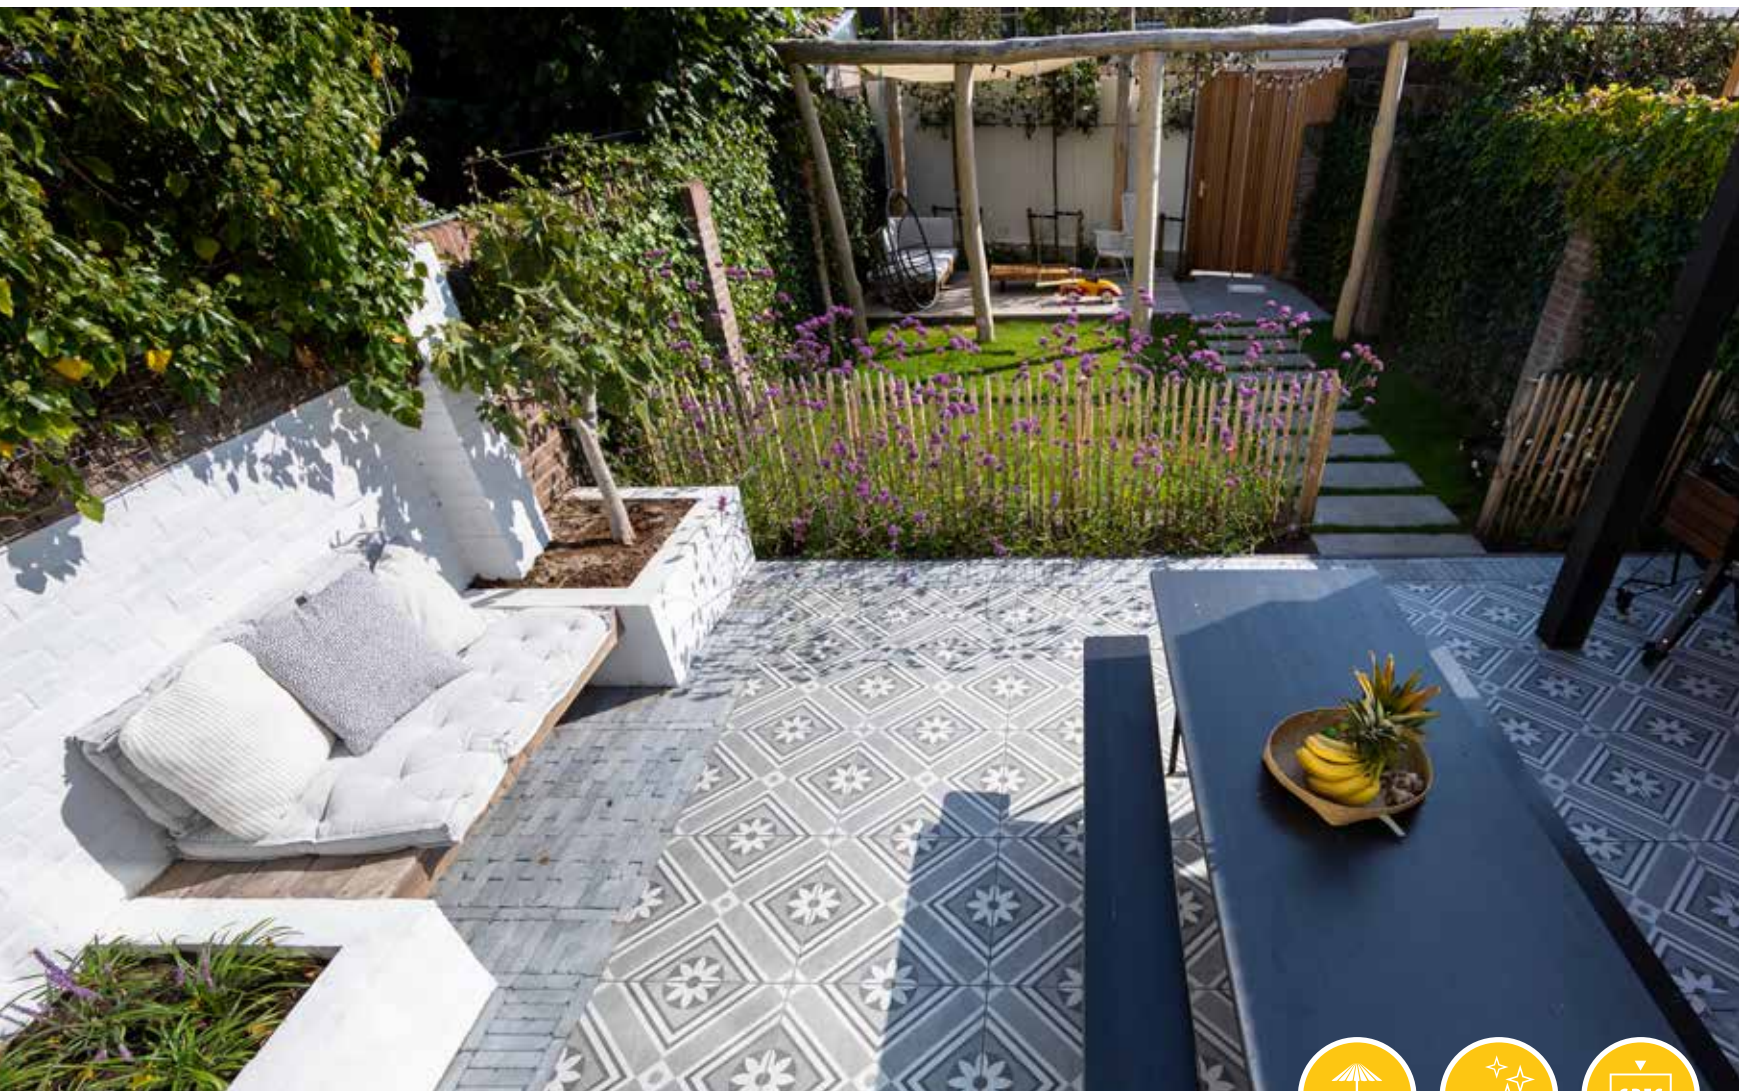

GEOCERAMICA® *Decoratief*

Concreet Flower

De serie Concreet is enerzijds heel subtiel met zachte cementtinten. Op deze pagina vind je een heel speels patroon om je terras een eigen draai te geven. De andere kleuren vind je op pagina 66. Wissel de genuanceerde en gedecoreerde tegels af of leg ergens een uiterst stijlvol accent!

VOOR
DIT TERRAS
IS GEBRUIKT

50m²

Op de foto:
Concreet Flower Decorate