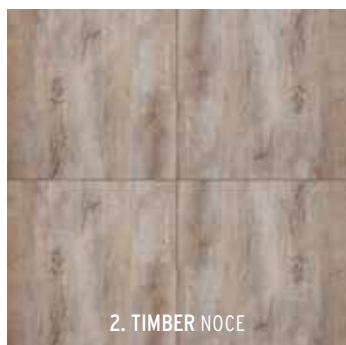

STOER
BESTENDIG
NONCHALANT
FULL COLOURED BODY

MYWOOD	120 x 30 x 4
1. MIELE	95,95
2. TORTORA	95,95
3. CICIEGLIO	95,95

Adviesprijzen (€) per m² incl. BTW

Op de foto:

Links: Cicieglio

Rechts: Tortora

TIMBER	60 x 30 x 4	120 x 30 x 4	80 x 40 x 4
1. GRIGIO	78,50		93,95
2. NOCE	78,50	95,95	93,95
3. TORTERA	78,50	95,95	93,95