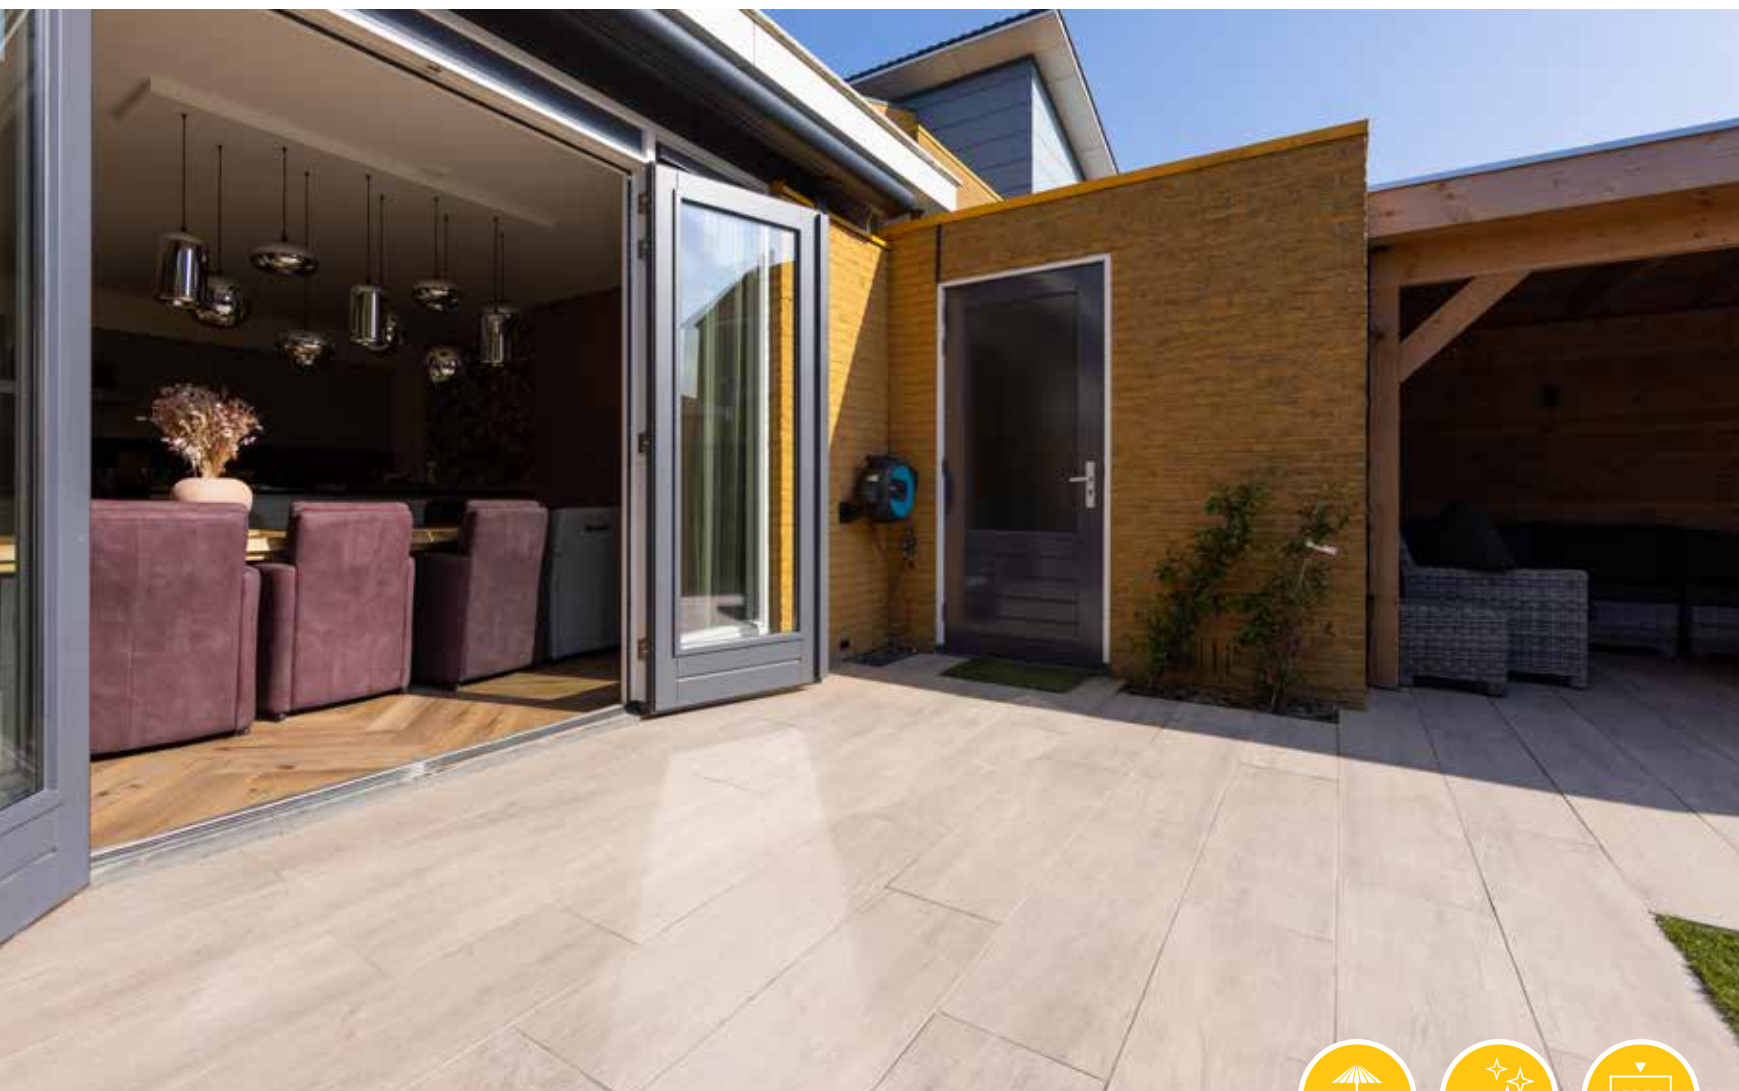

GEOCERAMICA® *Hout Look*

Cosi Style

Maak een loungeplek van je tuin. Dankzij het design van de serie 'Cosi Style' word je meegevoerd naar zo'n sfeervol strandtentje met uitzicht op een fantastisch strand. Een sfeervol houtdesign in twee karakteristieke kleuren. Een plek om even bij te komen en dat op je eigen 'privestrand'.

STIJLVOL
MODERN
NATUURLIJK
GRES PORCELLENATO

Op de foto:
Cosi Style Havana Wood