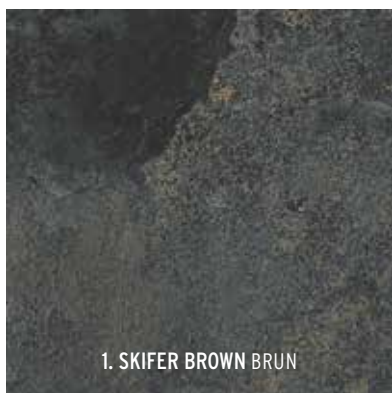

QUARTZ LOOK

SKIFER BROWN	60 x 60 x 4	120 x 60 x 4
1. BRUN	78,50	93,95
2. SVART	78,50	93,95

Adviesprijzen (€) per m² incl. BTW