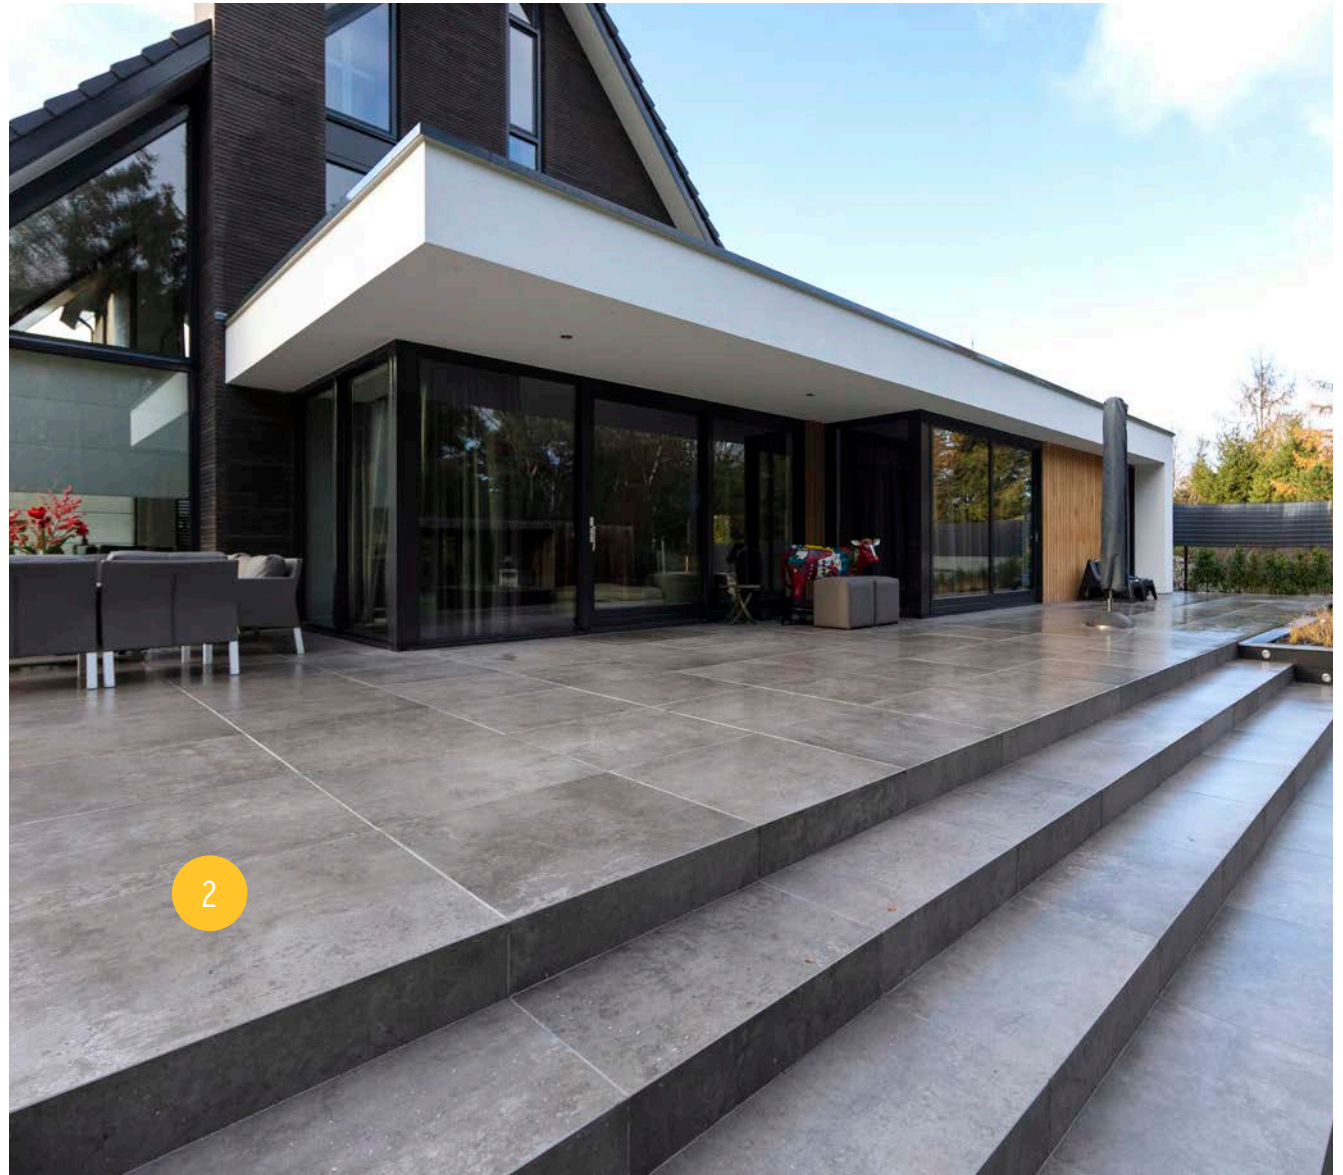

SPECIALTIES GEOCERAMICA® TRAPTREDEN

NR **FIORDI FUMO**
QLCM54521.GCERA (1)

NR **REAL EARTH**
QNCM54806.GCERA (2)