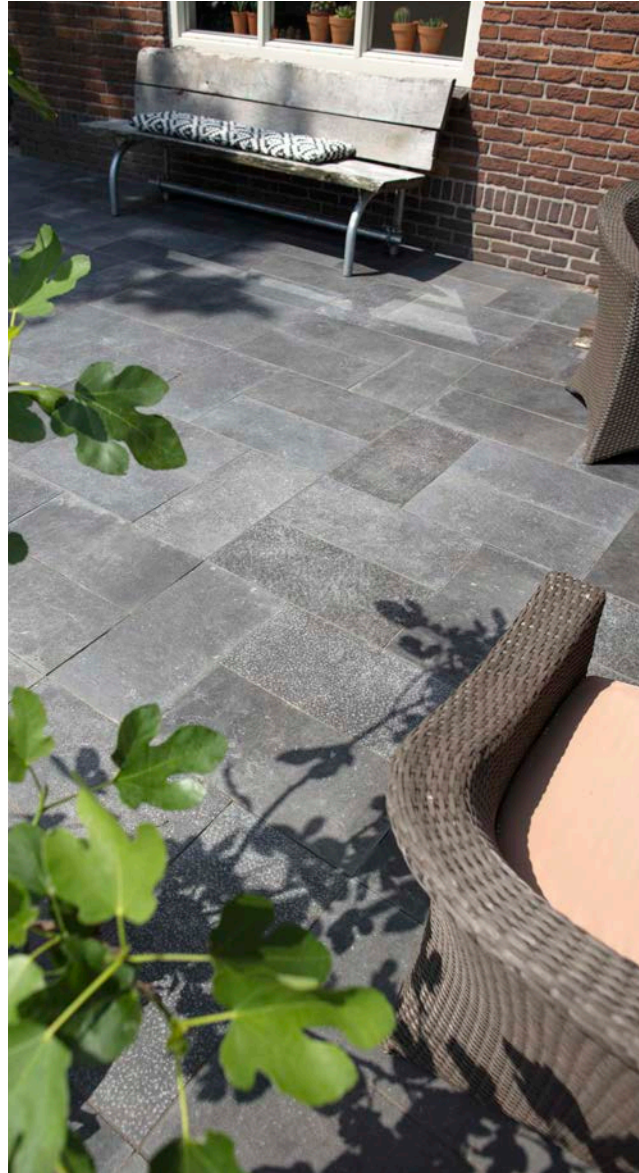

OTTERLO

GEOCERAMICA®

CATHEDRALE ANTRA

NR

QQCM54651.GCERA

STONE LOOK