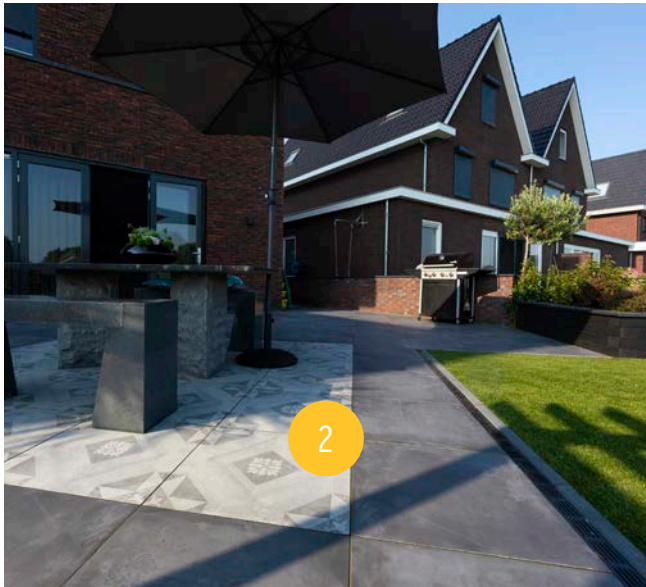

BETON LOOK

EDAM

GEOCERAMICA®

Mix & Match

- NR CHATEAUX COTTO
QACM54638.GCERA (1)
- NR SYMBOL BLOCK SMOKE
QLCM54526.GCERA (2)
- NR CONCREET BLACK
QLCM54594.GCERA (3)

STONE LOOK
DECORATIEF
BETON LOOK

GEOCERAMICA® FUMATO MEZZO