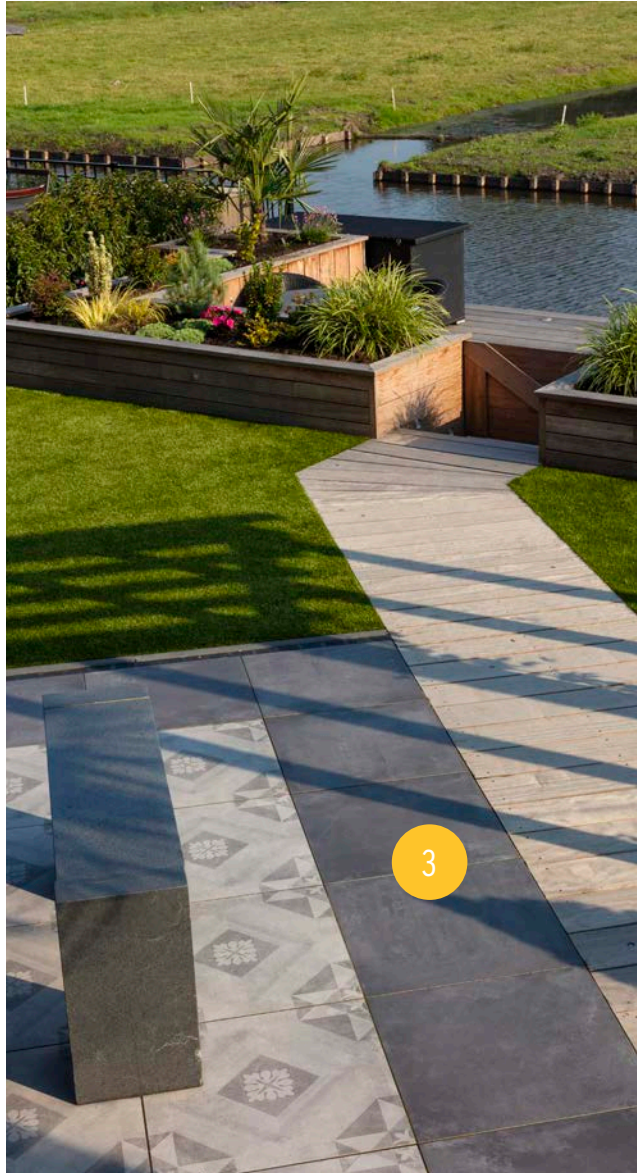

BETON LOOK

EDAM

GEOCERAMICA®

Mix & Match

- NR CHATEAUX COTTO
QACM54638.GCERA (1)
- NR SYMBOL BLOCK SMOKE
QLCM54526.GCERA (2)
- NR CONCREET BLACK
QLCM54594.GCERA (3)

STONE LOOK
DECORATIEF
BETON LOOK

GEOCERAMICA® FUMATO MEZZO