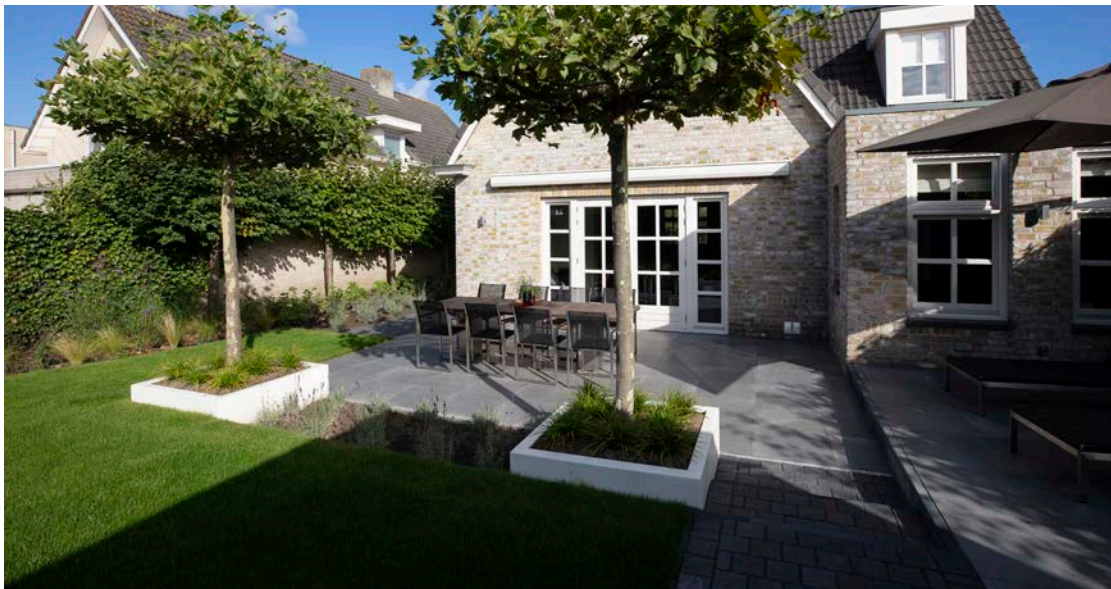

VALKENSWAARD
GEOCERAMICA®
ROCCIA CARBON

NR QLCM54512.GCERA

STONE LOOK