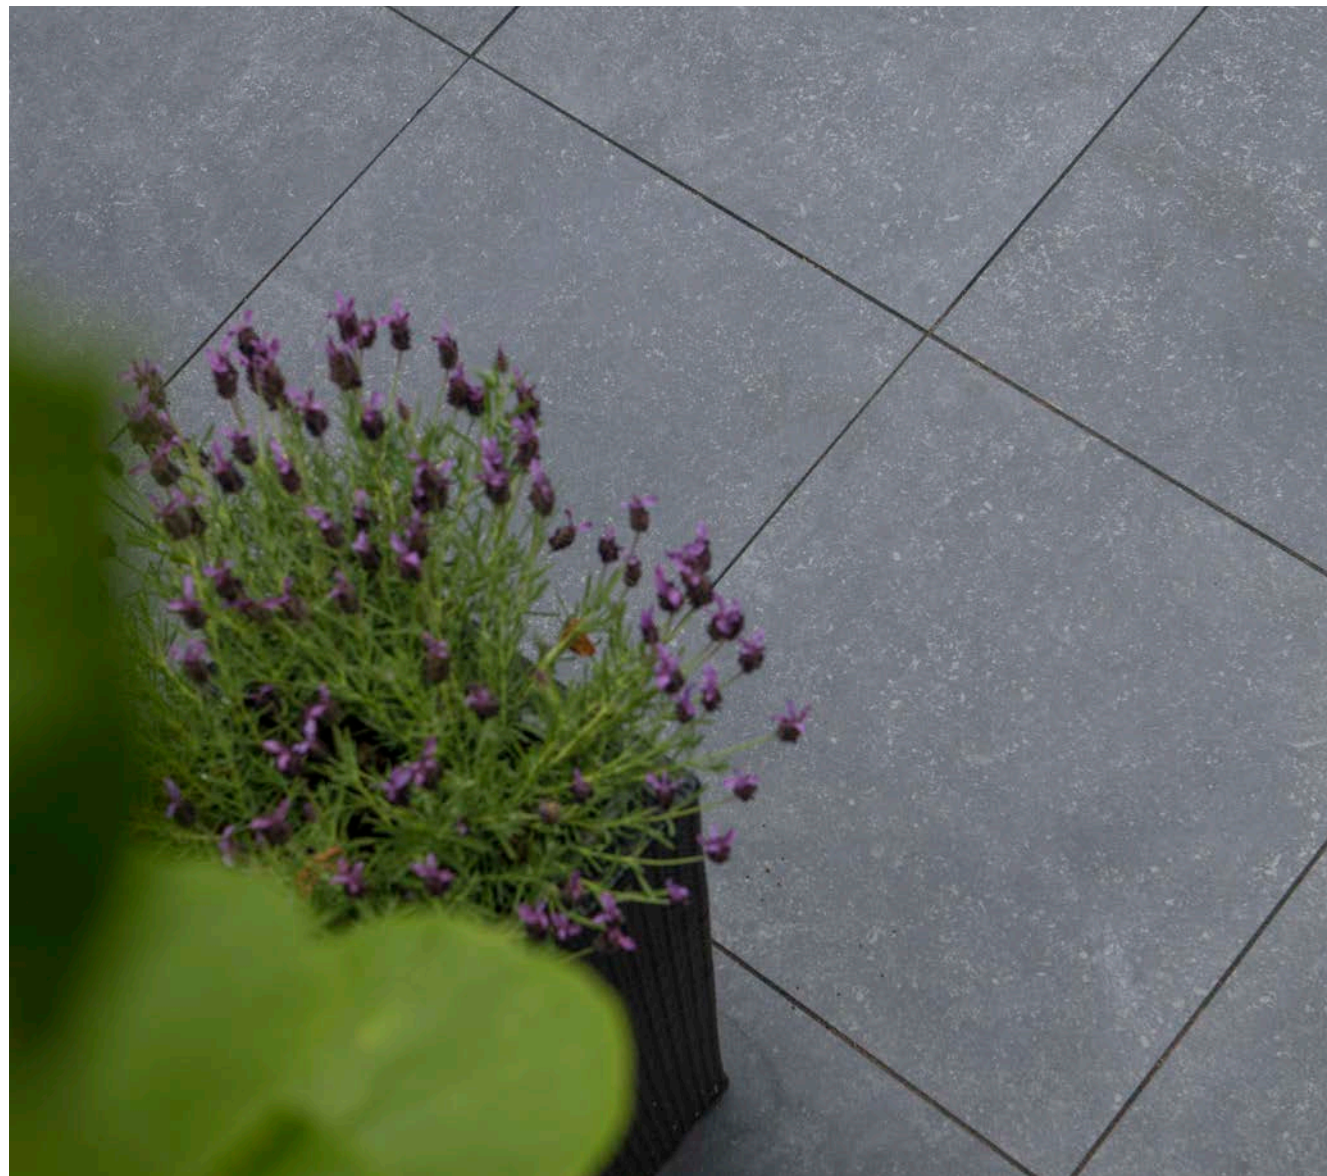

HOEVEN

GEOCERAMICA®

IMPASTO NEGRO

NR

QLCM54502.GCERA

STONE LOOK