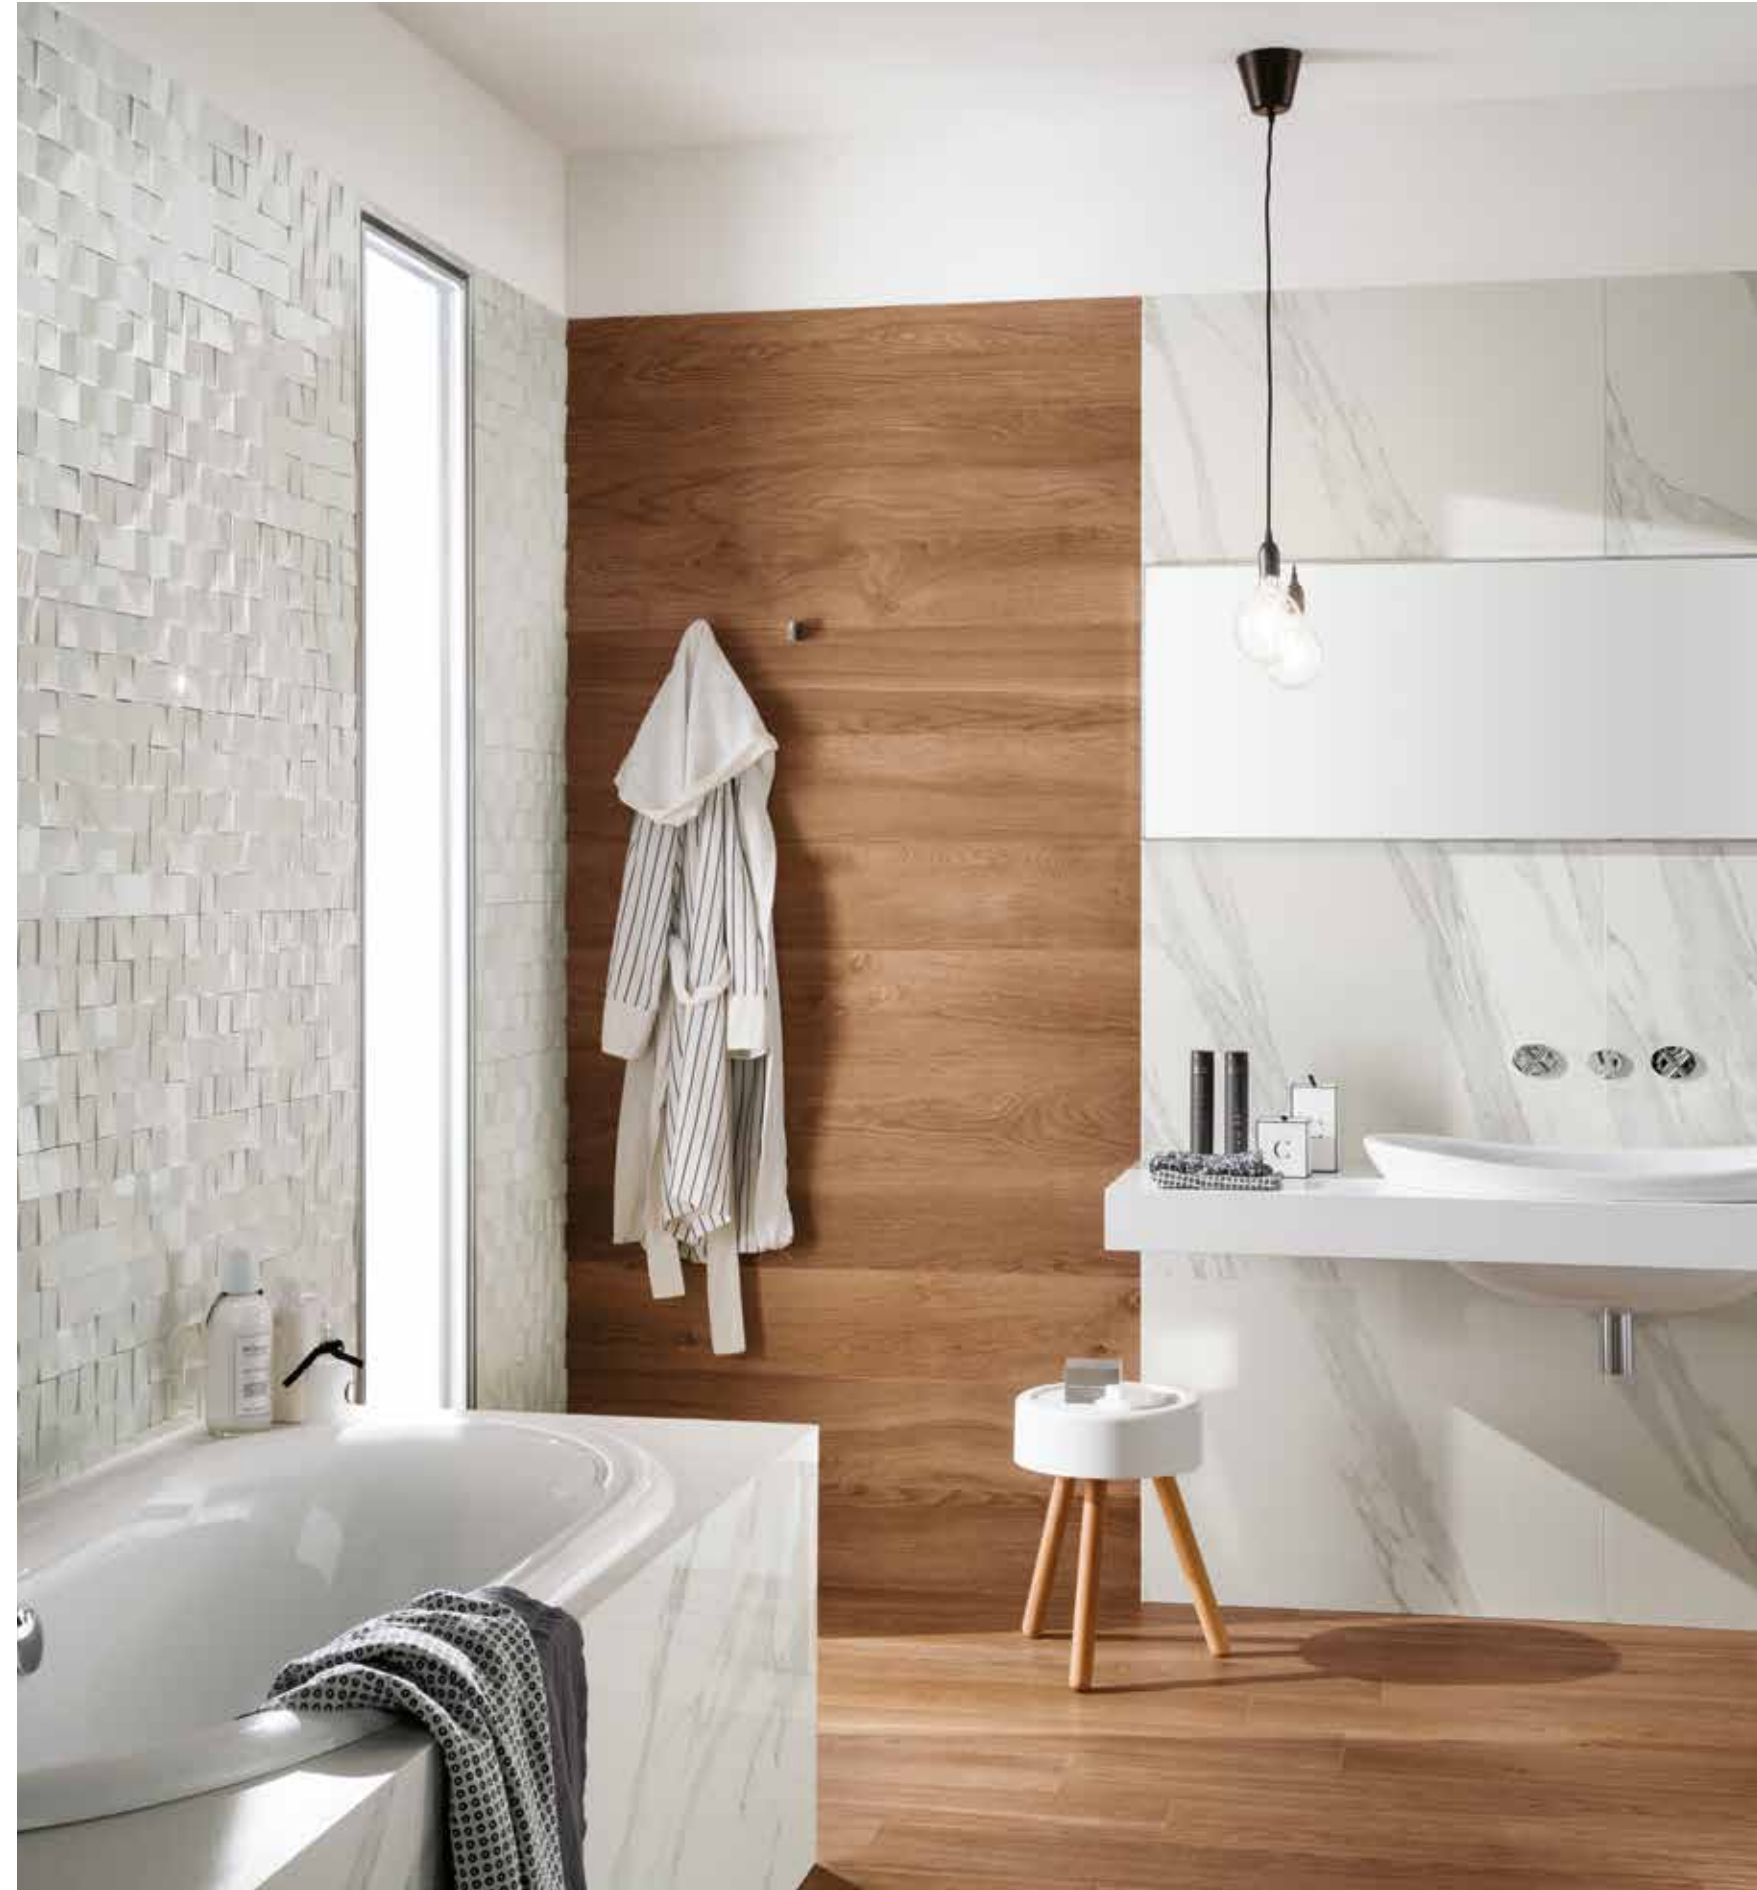

a Rivestimento parete
Wall cladding

Calacatta Reale JW 02

1200x2400/48"x96" LUC

b Rivestimento doccia
Shower cladding

Mosaico 3D JW 02

280x280/11 1/8"x11 1/8" LUC

c Pavimento
Floor

Havana SI 04