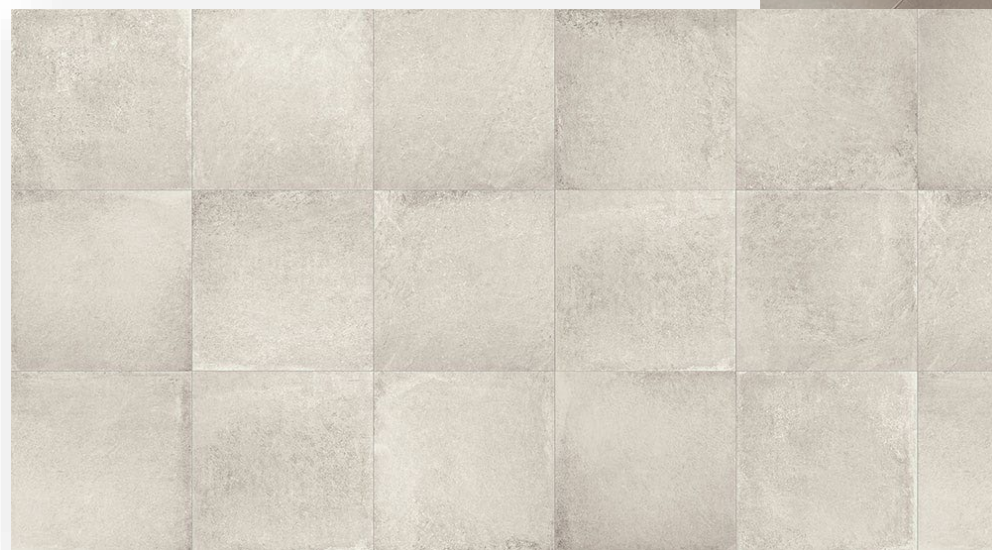

GEOCERAMICA® (PURE)

Cervia

Murra | Nepptuno

■ 100x100x4