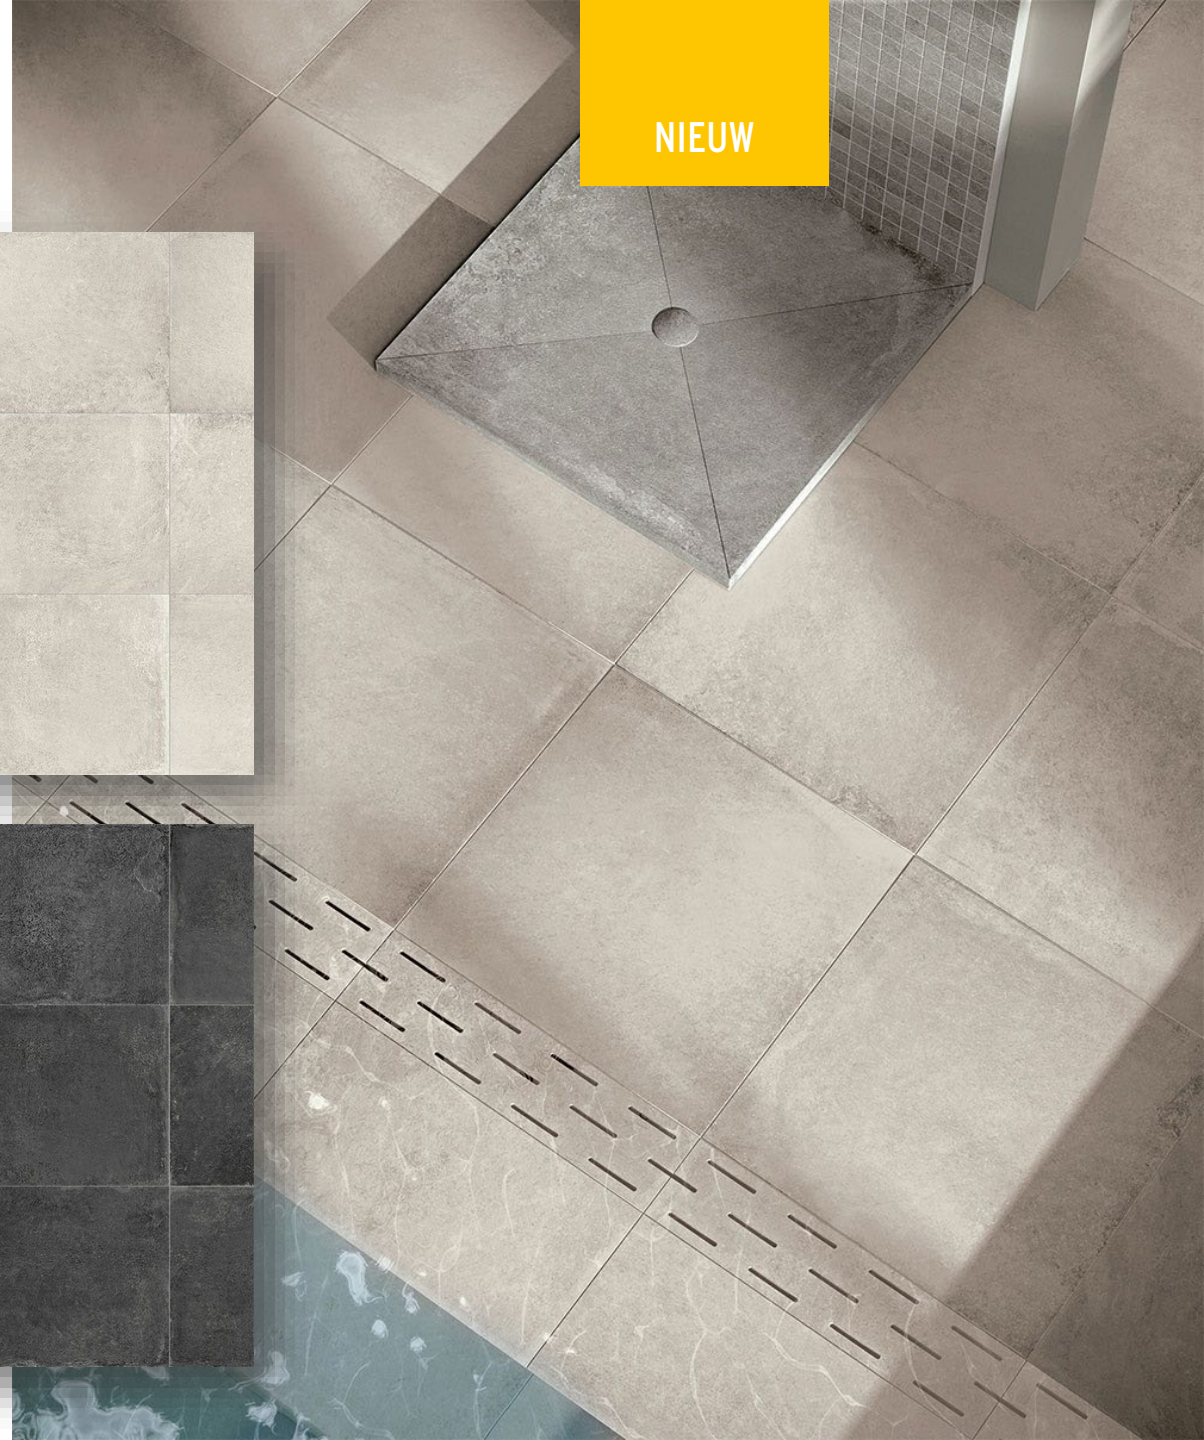

GEOCERAMICA® (PURE)

Cervia

Murra | Nepptuno

■ 100x100x4

NIEUW