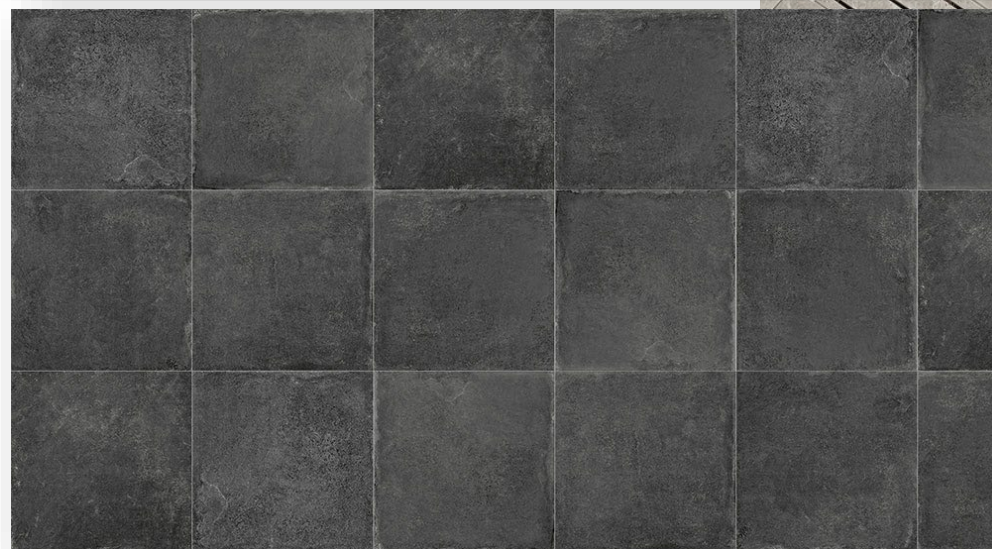

GEOCERAMICA® (PURE)

Cervia

Murra | Nepptuno

■ 100x100x4