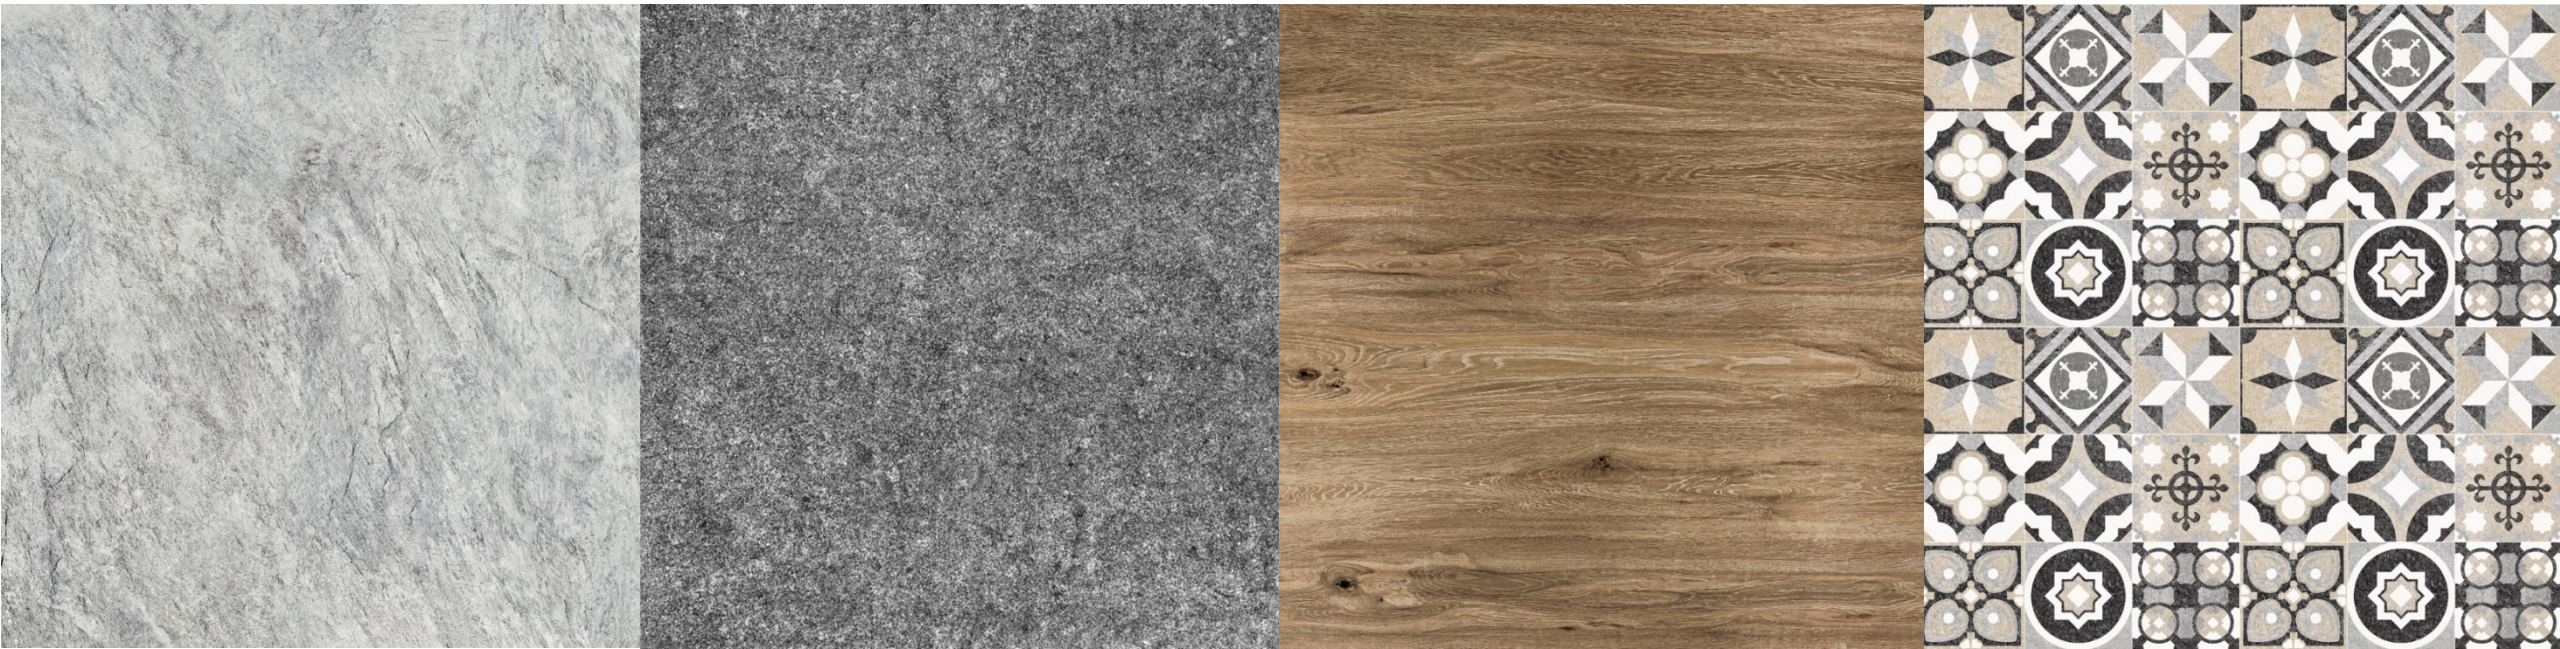

DE NIEUWE REMBRANDT

GEOPROARTE®

Stones

Belgian Blue Dark | Belgian Blue Light

■ 30x20x6

■ 60x60x4

NIEUW

GEOPROARTE®