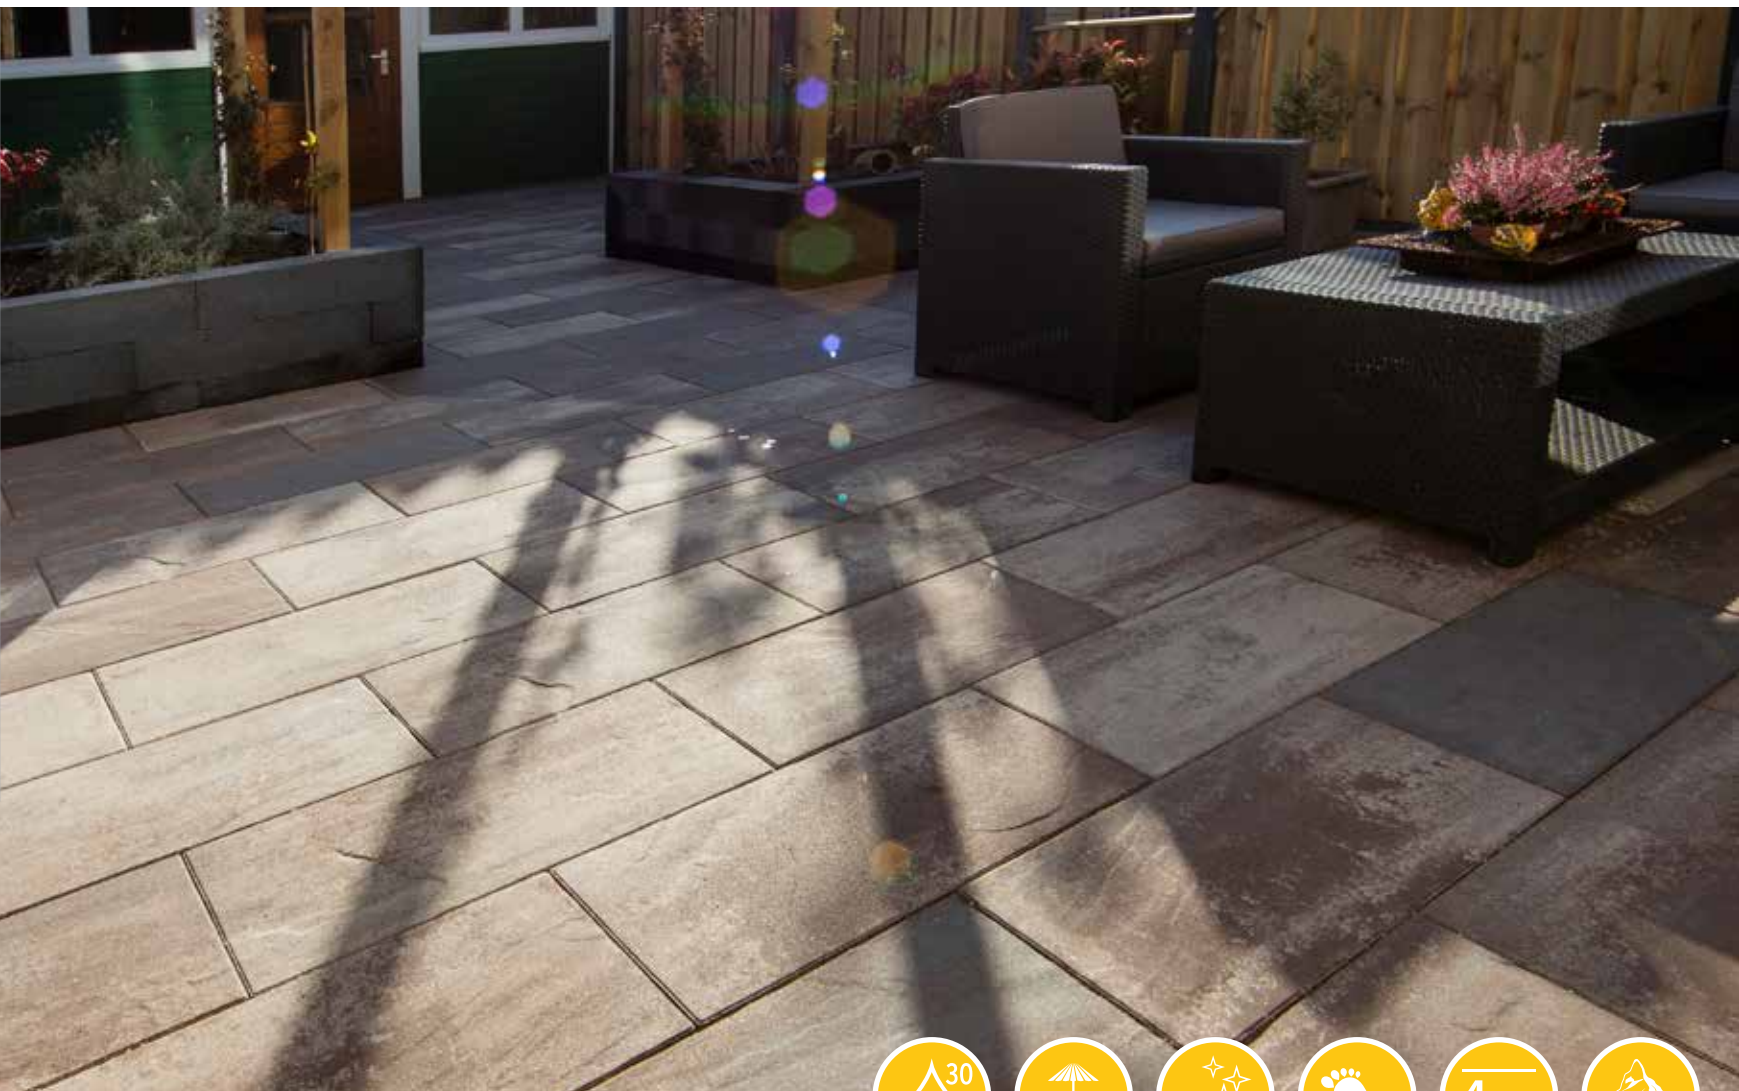

Adviesprijzen (€) per m² incl. BTW

Leisteenprofiel

GEOSTEEN® *Geprofileerd*

GeoArdesia

Soms zie je in de natuur een vorm die zo mooi is dat hij inspireert. Aan de basis van GeoArdesia staat een prachtig leisteenprofiel. GeoArdesia is kleurecht, maat- en slijtvast en onderhoudsvriendelijk. Bovendien is de steen voorzien van Footcomfort® waardoor deze buitengewoon comfortabel is voor grote en kleine voeten! GeoArdesia is een kwalitatief zeer fraaie en betaalbare serie die alle voordelen van beton met het stijlvolle van natuursteen combineert.