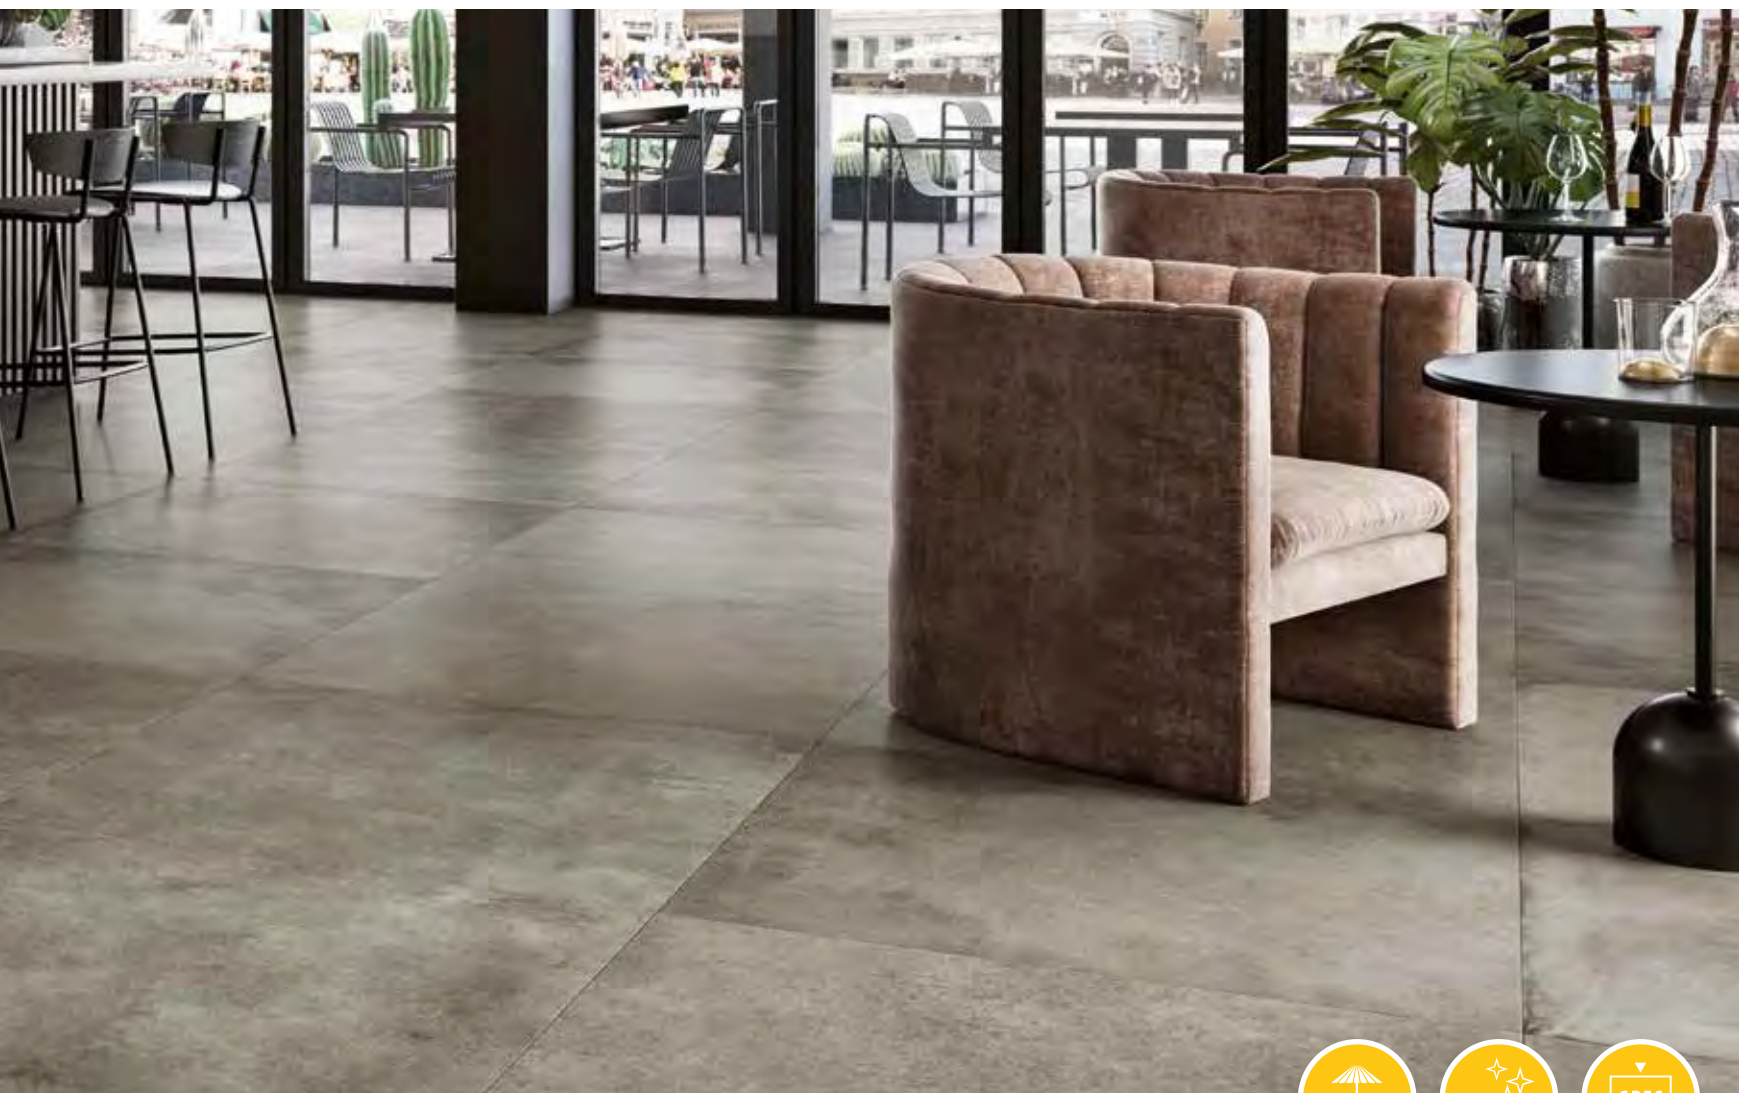

Evenwichtig en stoer

GEOCERAMICA® *Beton Look*

Manhattan

Urban Design. Evenwichtig maar ook de industriële stoerheid die een stad maakt. Ondanks het gebalanceerde design zonder woeste uitpattingen of kleurschakeringen weet Manhattan op stoere wijze te prikkelen dankzij unieke kleurnuances. Drie kleurstellingen die een eigenzinnige stempel drukken. Een abstracte weergave van een trendy nachtclub of kunstgalerie besloten binnen een modern keramisch design.

**INDUSTRIEEL
GENUANCEERD
GRES PORCELLENATO**

Op de foto:
Manhattan Queens