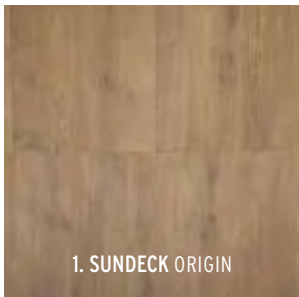

KERAMIEK

Sundeck

Het innemende uiterlijk van houten planken met de voordelen van keiharde, gereflecteerde keramiek. Ga compromisloos voor schoonheid. Geniet van alle details die hout zo levendig maken.

SUNDECK	60 x 60 x 2	120 x 30 x 2	60 x 33 x 2**
1. ORIGIN SD 01	64,50*	83,95	56,95*
2. SPIRIT 03	64,50*	83,95	56,95*

*Op bestelling leverbaar
**Prijs per stuk
Adviesprijzen (€) per m² incl. BTW

Op de foto:
Sundeck Origin

**CREATIEF
HOUT LOOK
GERECTIFICEERD**