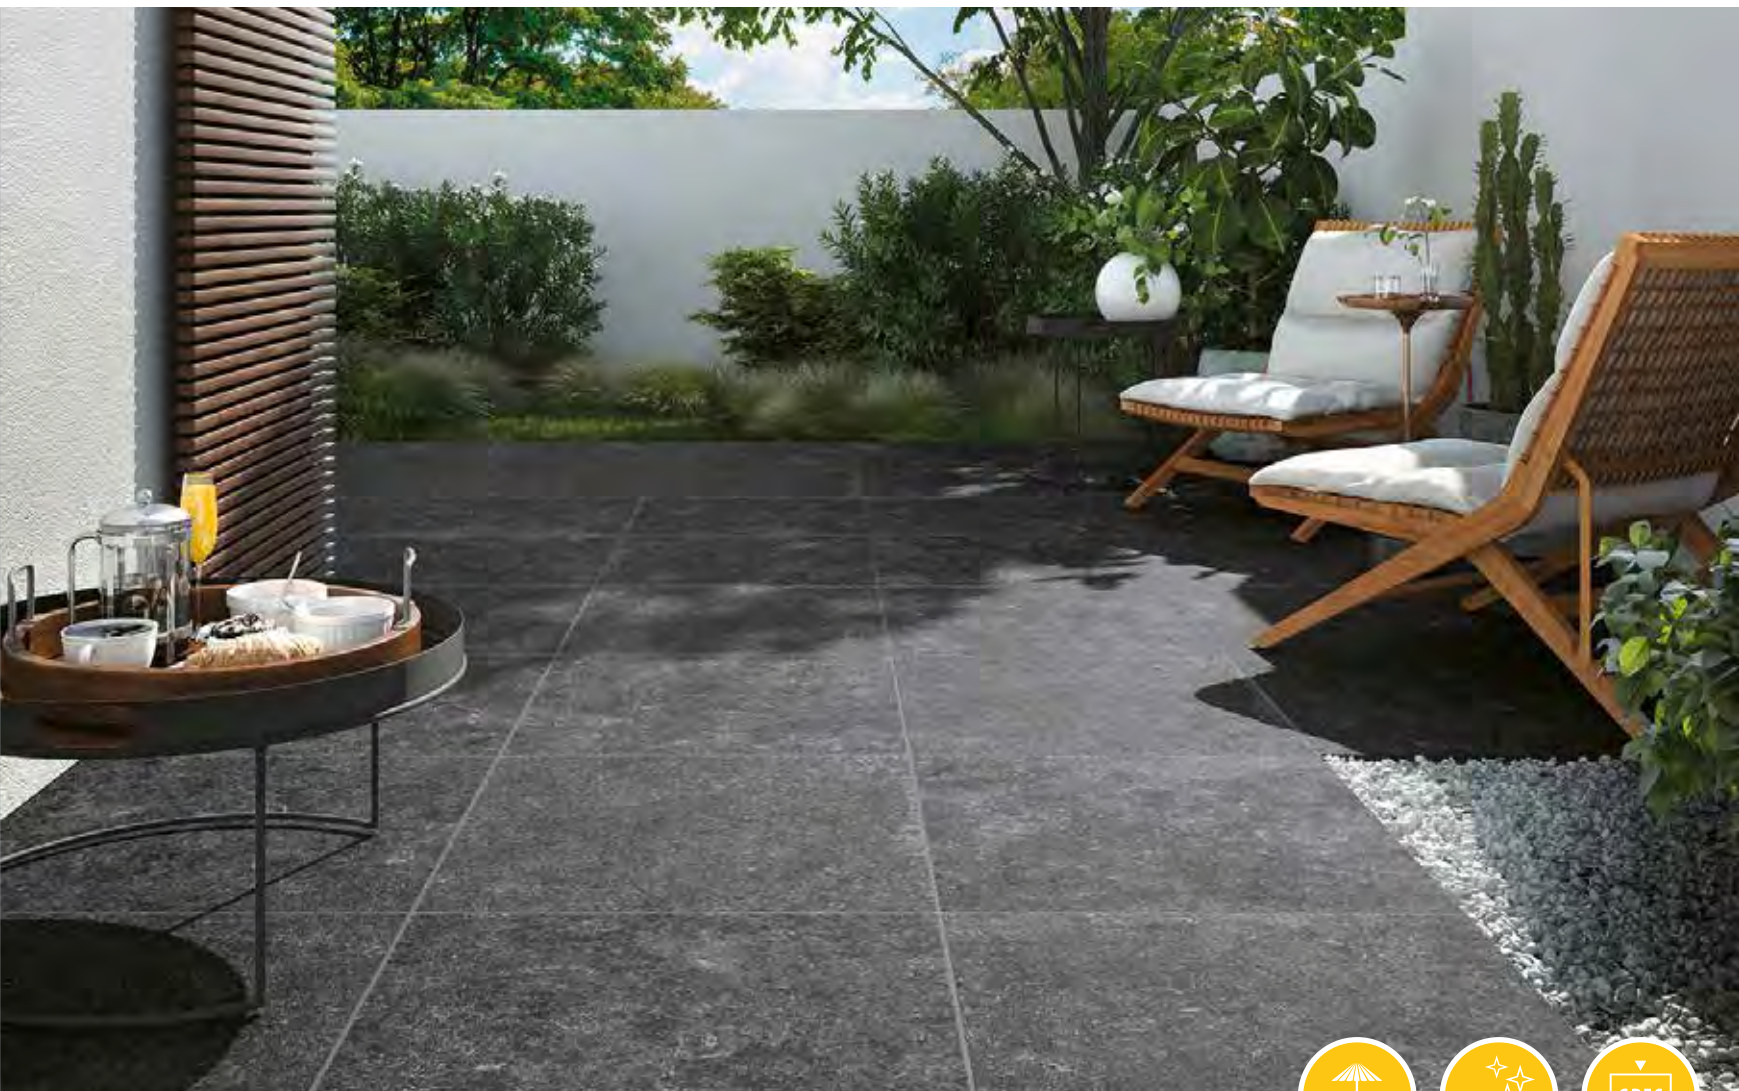

KERAMIEK

Blues

De serie Blues is een moderne interpretatie van Pierre Bleue. Het begin van het succes van keramische tegels buiten. Ook nu nog spreken deze kleuren én het design ontzettend tot de verbeelding. Buitengewoon esthetisch en evenwichtig aan de oppervlakte. Uitstekende technische kenmerken aan de basis. De Bump variatie is een verouderde uitvoering van de twee kleuren uit de serie Blues. Dankzij een uitgekiend proces ogen ze hierna extra robuust dankzij de lichte krasjes en onregelmatigheden.

WORDT GEMAAKT
SINDS

2019

Op de foto:

Links: Blues Core, Rechts: Blues Ego