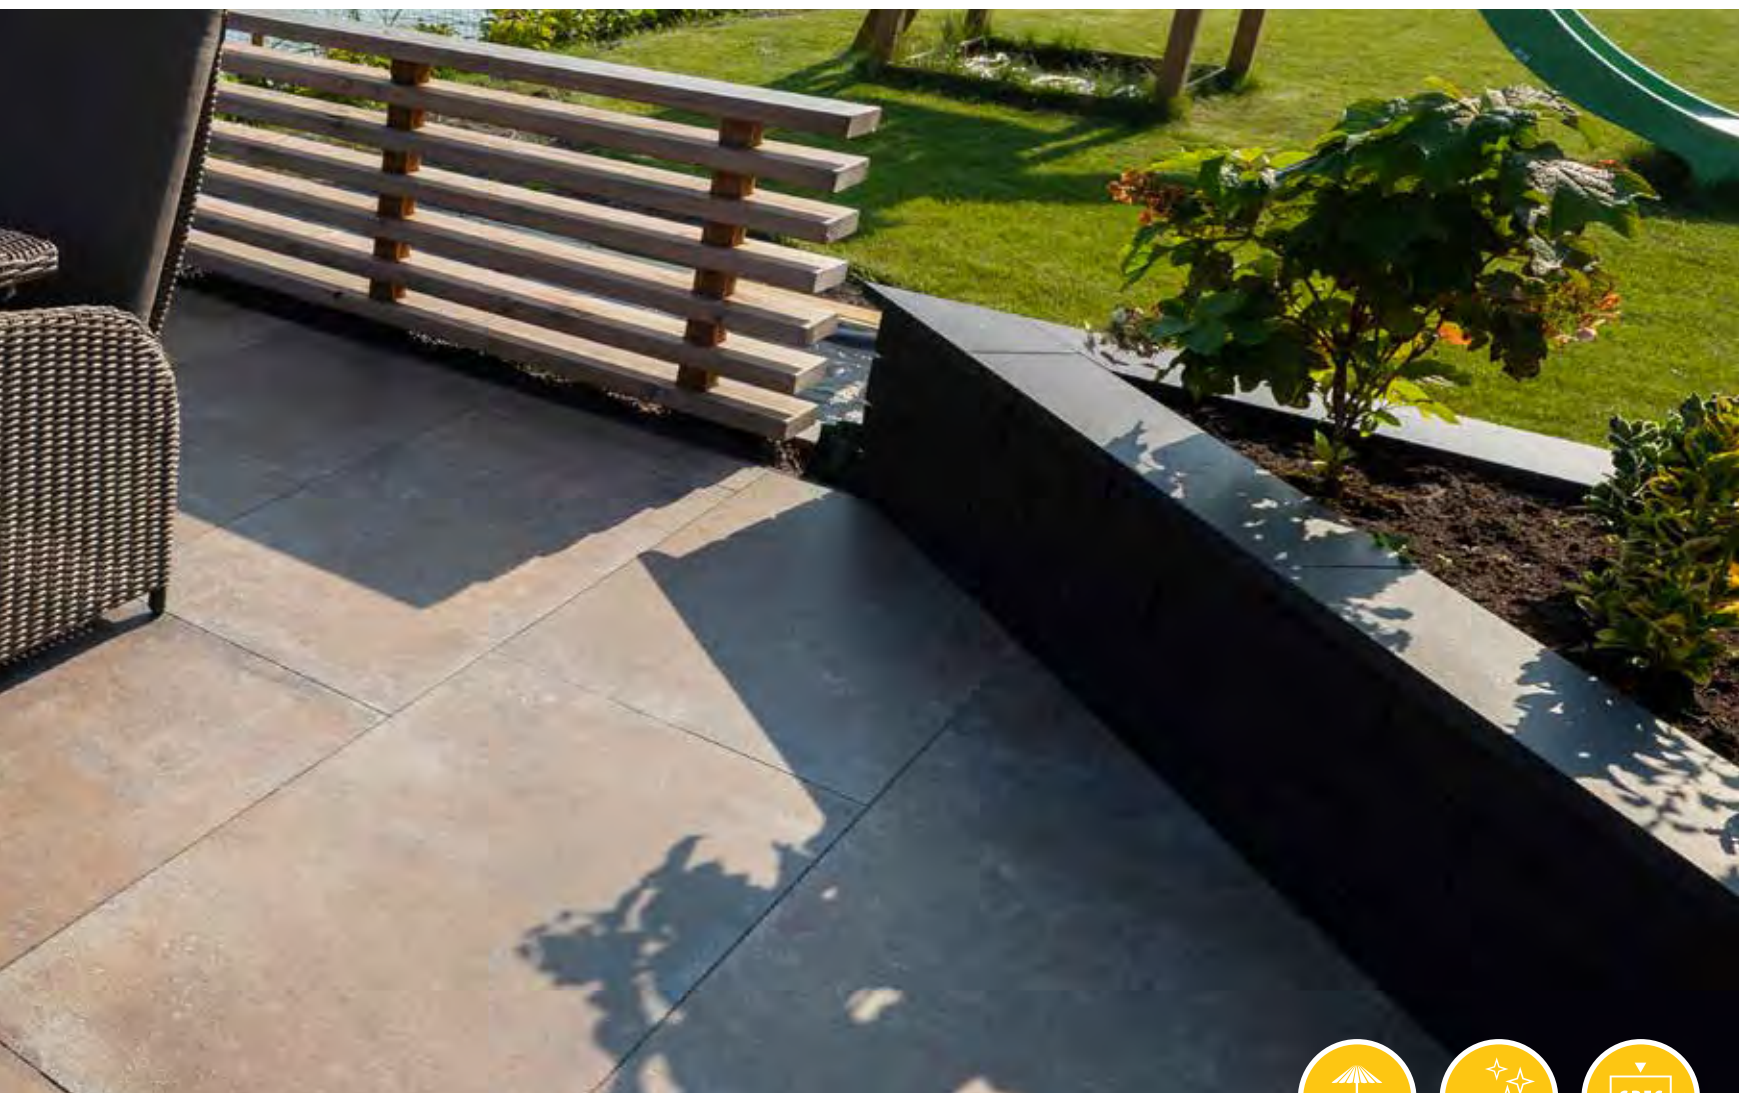

GEOCERAMICA® *Stone Look*

Chateaux

Natuurlijke nuances, onregelmatige deukjes en een klassieke uitstraling. De serie 'Chateaux' zou niet misstaan in een indrukwekkend kasteel of een schitterend landhuis. Het design weet zowel het romantische als het overweldigende gevoel treffend over te brengen. Niet in de laatste plaats door het formaat van 60 x 120 cm. Uiteraard schuilt achter dit gevoel een uiterst praktische serie die de beste keramische eigenschappen draagt, vereeuwigd in een klassiek design.

GRES PORCELLENATO
GENUANCEERD
GEVARIEERD
KLASSIEK

Op de foto:
Chateaux Cotto