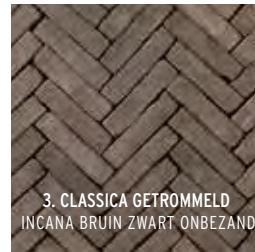

5. DESIGNA
PADOVA ROOD PAARS BEZAND

6. DESIGNA
RAVENNA BRUIN ROOD BEZAND

7. DESIGNA
RUSTON PAARS ROOD BEZAND

1. CLASSICA GETROMMELD GALA
WS PAARS BLAUW ONBEZAND

2. CLASSICA GETROMMELD
GASOL WS MIX

3. CLASSICA GETROMMELD
INCANA BRUIN ZWART ONBEZAND