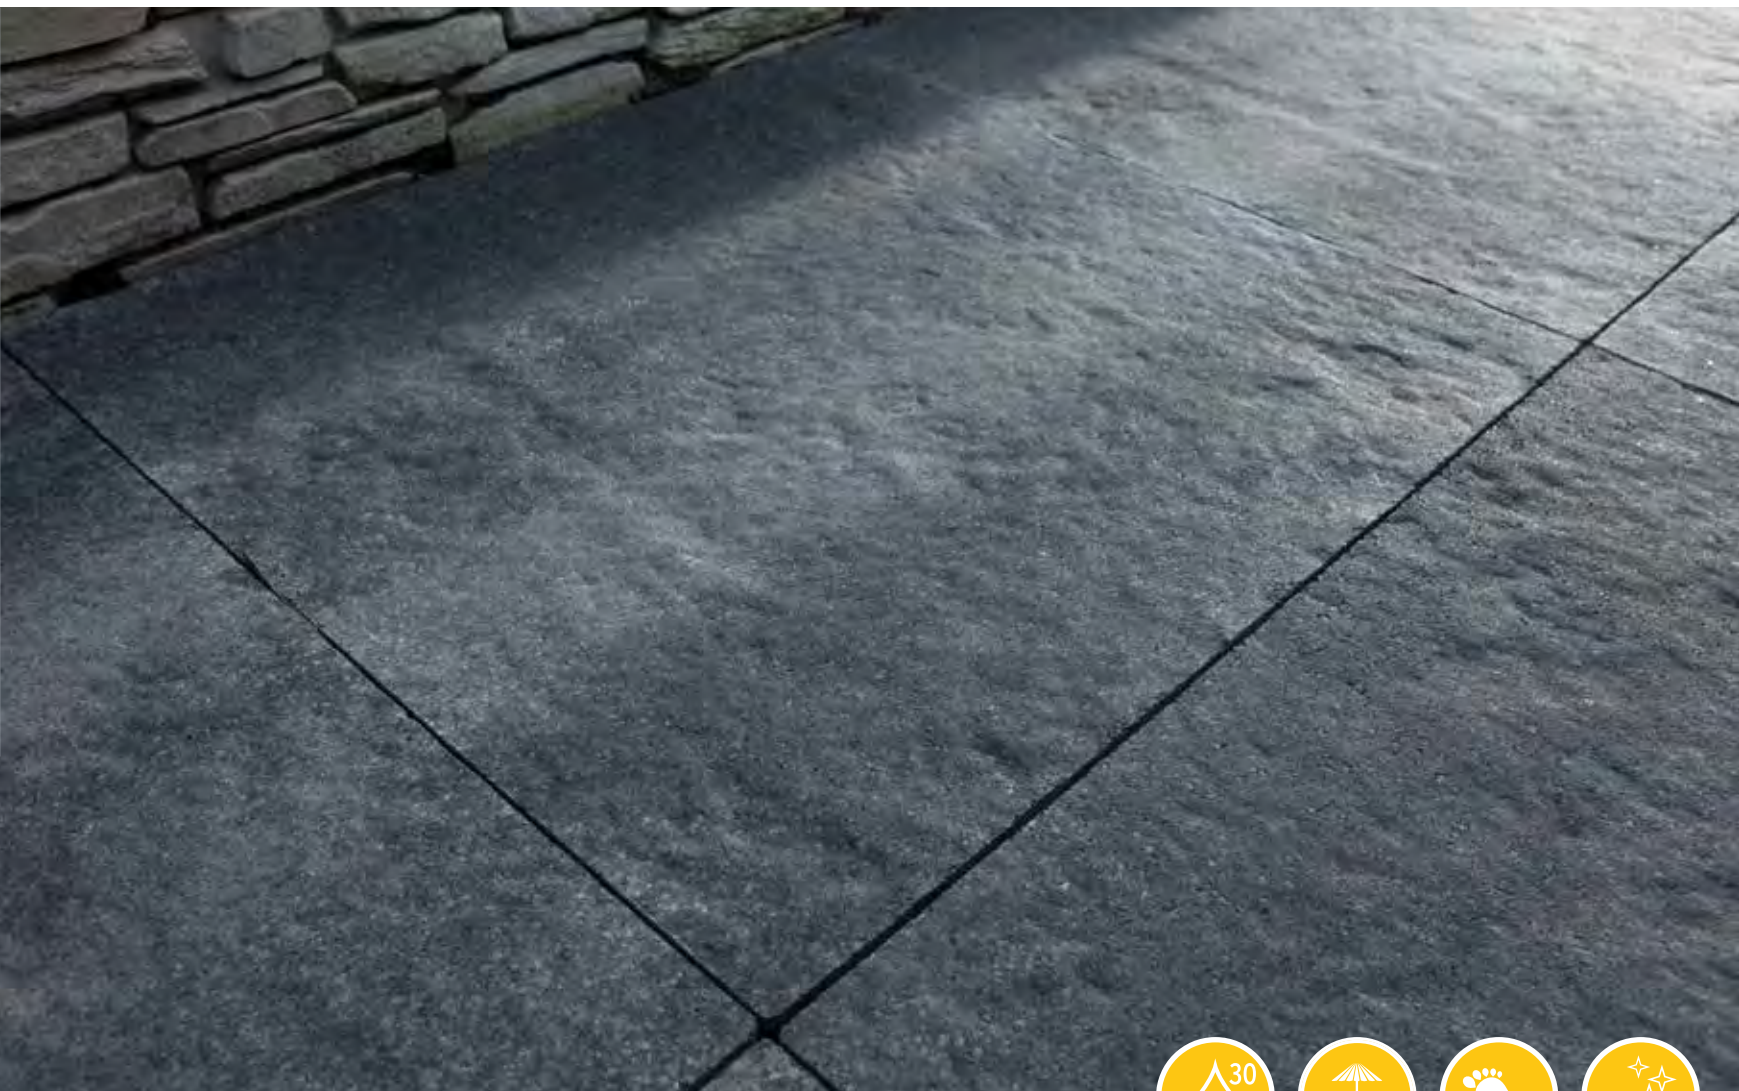

Adviesprijzen (€) per m² incl. BTW

Golvende textuur

BASICSTEEN *Geprofileerd*

Ventatops

Venta heeft een unieke golvende textuur. Het is alsof de wind kleine natuurlijke patronen in het 'zand' heeft uitgesleten. Dit gevarieerde profiel gaat u nooit vervelen en bezorgt u altijd dat prettige vakantiegevoel. Bovendien wordt de hele serie beschermd door Protection Plus. De succesvolle kleuren Mineral Silver, Santorini Black, Mystic en Mystic Mountain uit het Granitops assortiment zijn nu ook beschikbaar in Ventatops.