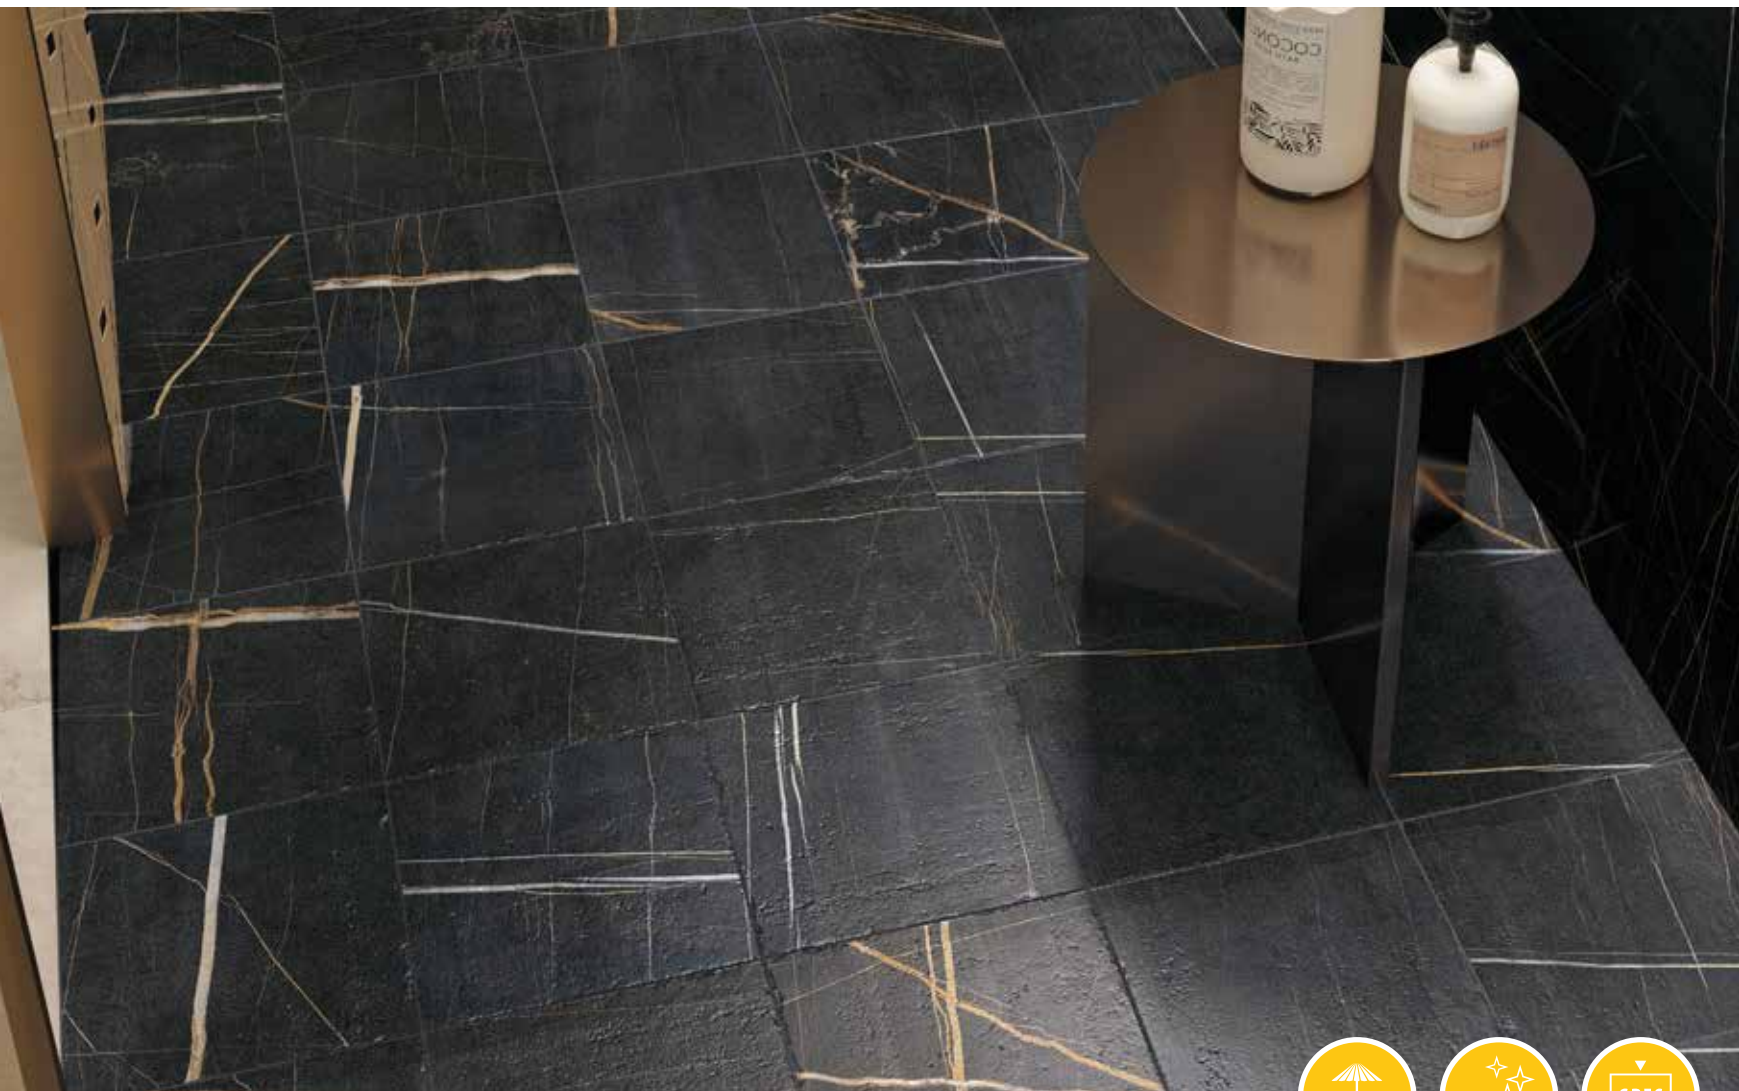

GRES PORCELLENATO
MARMER LOOK
DESIGN

Op de foto:
Marmmostone Black

MARMER LOOK

MUS_ART	60 x 60 x 4
1. MARBLE AMAZING GREY	69,95
2. MARBLE AMAZING DARK	69,95
3. SAINT LAURENT NOIR	69,95

Adviesprijzen (€) per m² incl. BTW