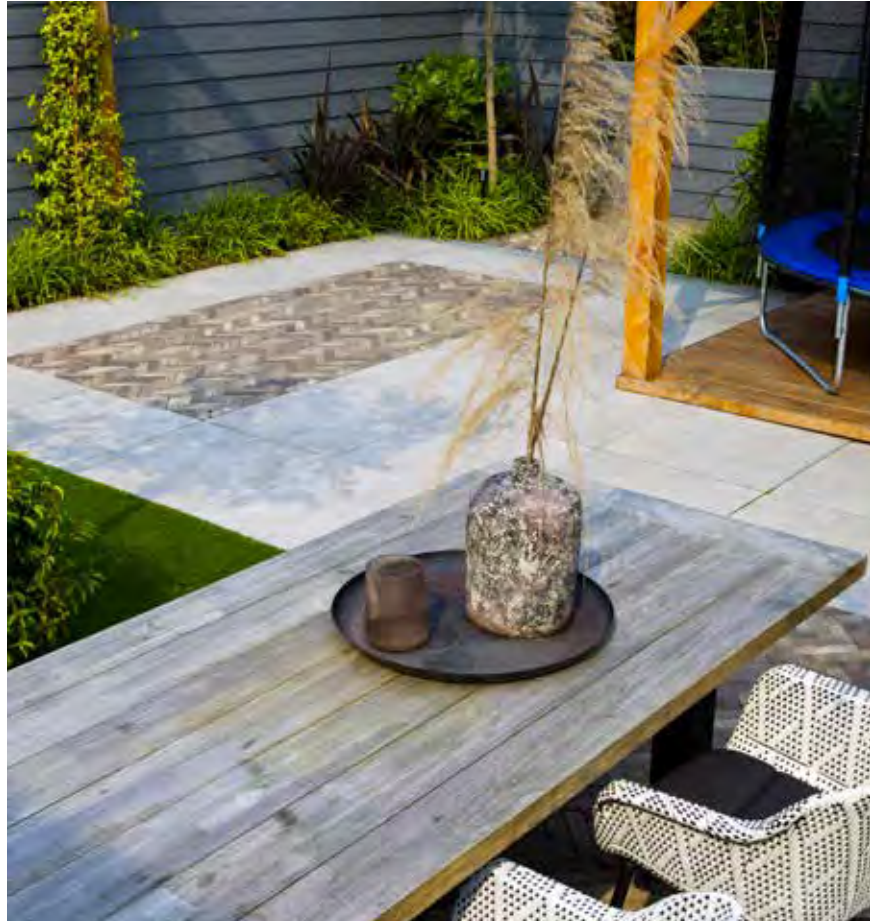

#mooimetMBI