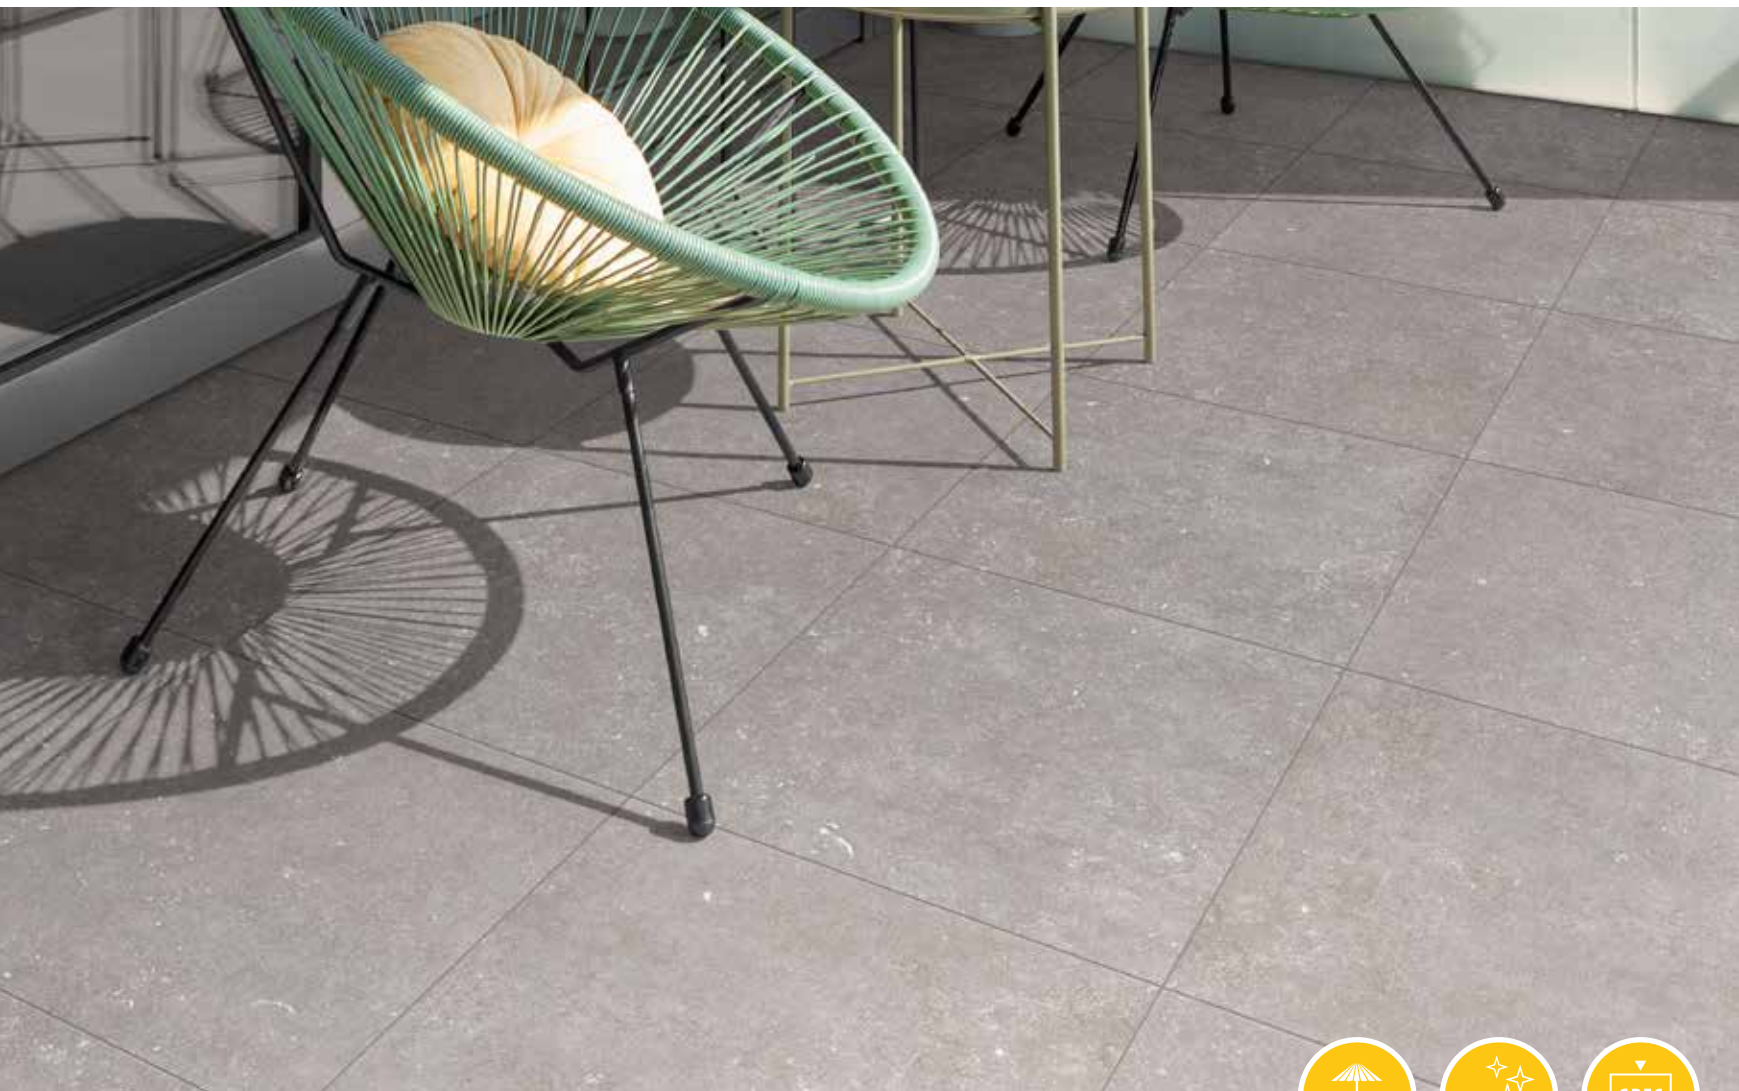

Rechts: Taupe/Beige

STONE LOOK

NORWEGIAN STONE	60 x 60 x 4	80 x 80 x 4
1. GREY	69,95	83,95
2. DARK	69,95	83,95
3. BLUE	69,95	83,95

Adviesprijzen (€) per m² incl. BTW

Grillig

GEOCERAMICA® *Stone Look*

Norwegian Stone