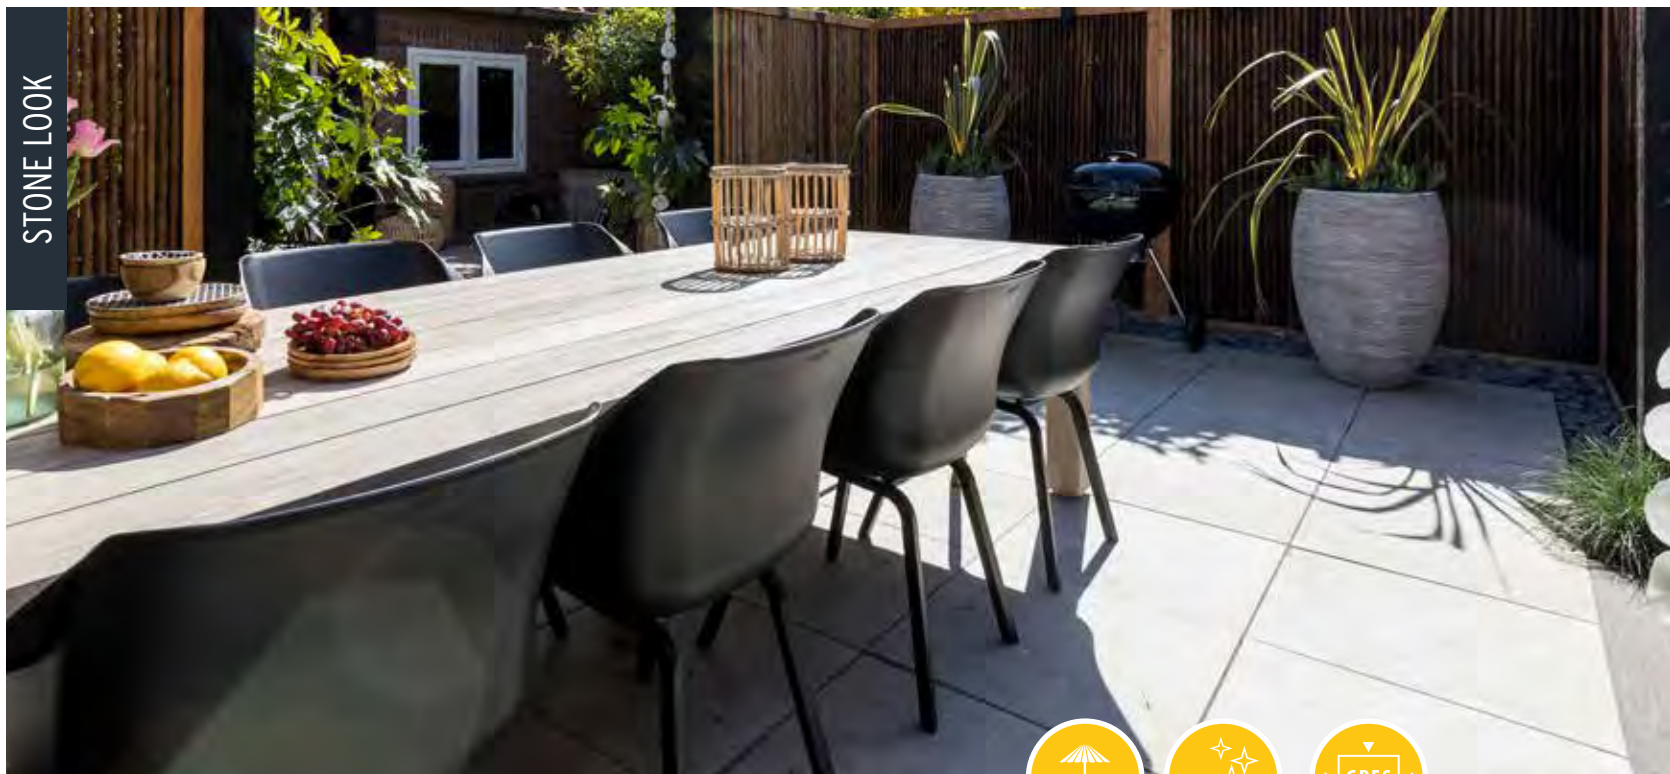

STONE LOOK

Motion *Stone Look*

De immer populaire leisteenlook in een exquise nieuwe serie. Compleet met de natuurlijke variëteit die leisteen zo eigen en aantrekkelijk maakt. Het kleurenallet zorgt ervoor dat de serie zich in laat passen in elke situatie waar mooie materialen gezien mogen worden!

**LEISTEENLOOK
GEVARARIEERD**