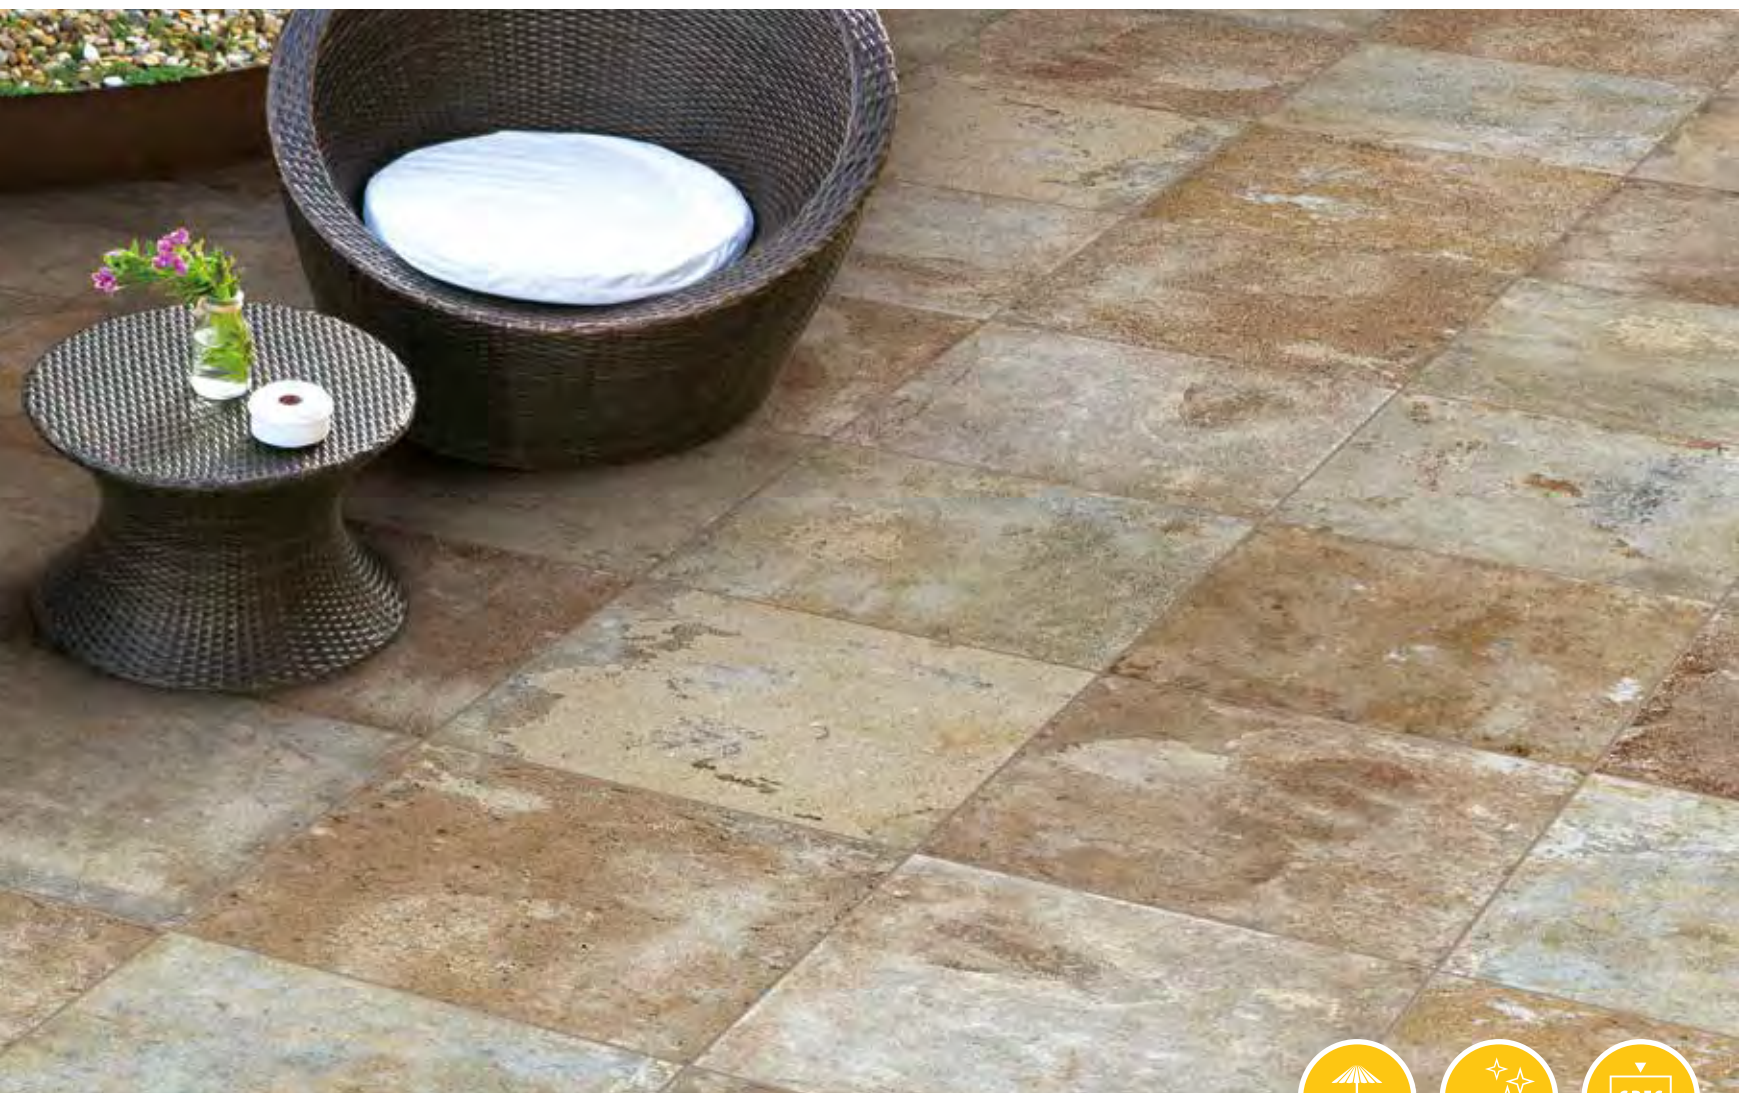

GEOCERAMICA® *Beton Look*

Cotto

Deze nieuwe lijn is gewaagd. Zowel in kleur als design. De kleur Naturale neemt u mee naar de sfeer van een Italiaans landhuis, waar generaties lang genoten is van de mediterrane cultuur. De antracietkleur Moderna is moderner en minder uitgesproken. Door het levende karakter van het design weet ook deze kleur te verleiden naar historische taferelen.

GRILLIG
NATUURLIJK
GENUANCEERD
GRES PORCELLENATO

Op de foto:
Cotto Naturale