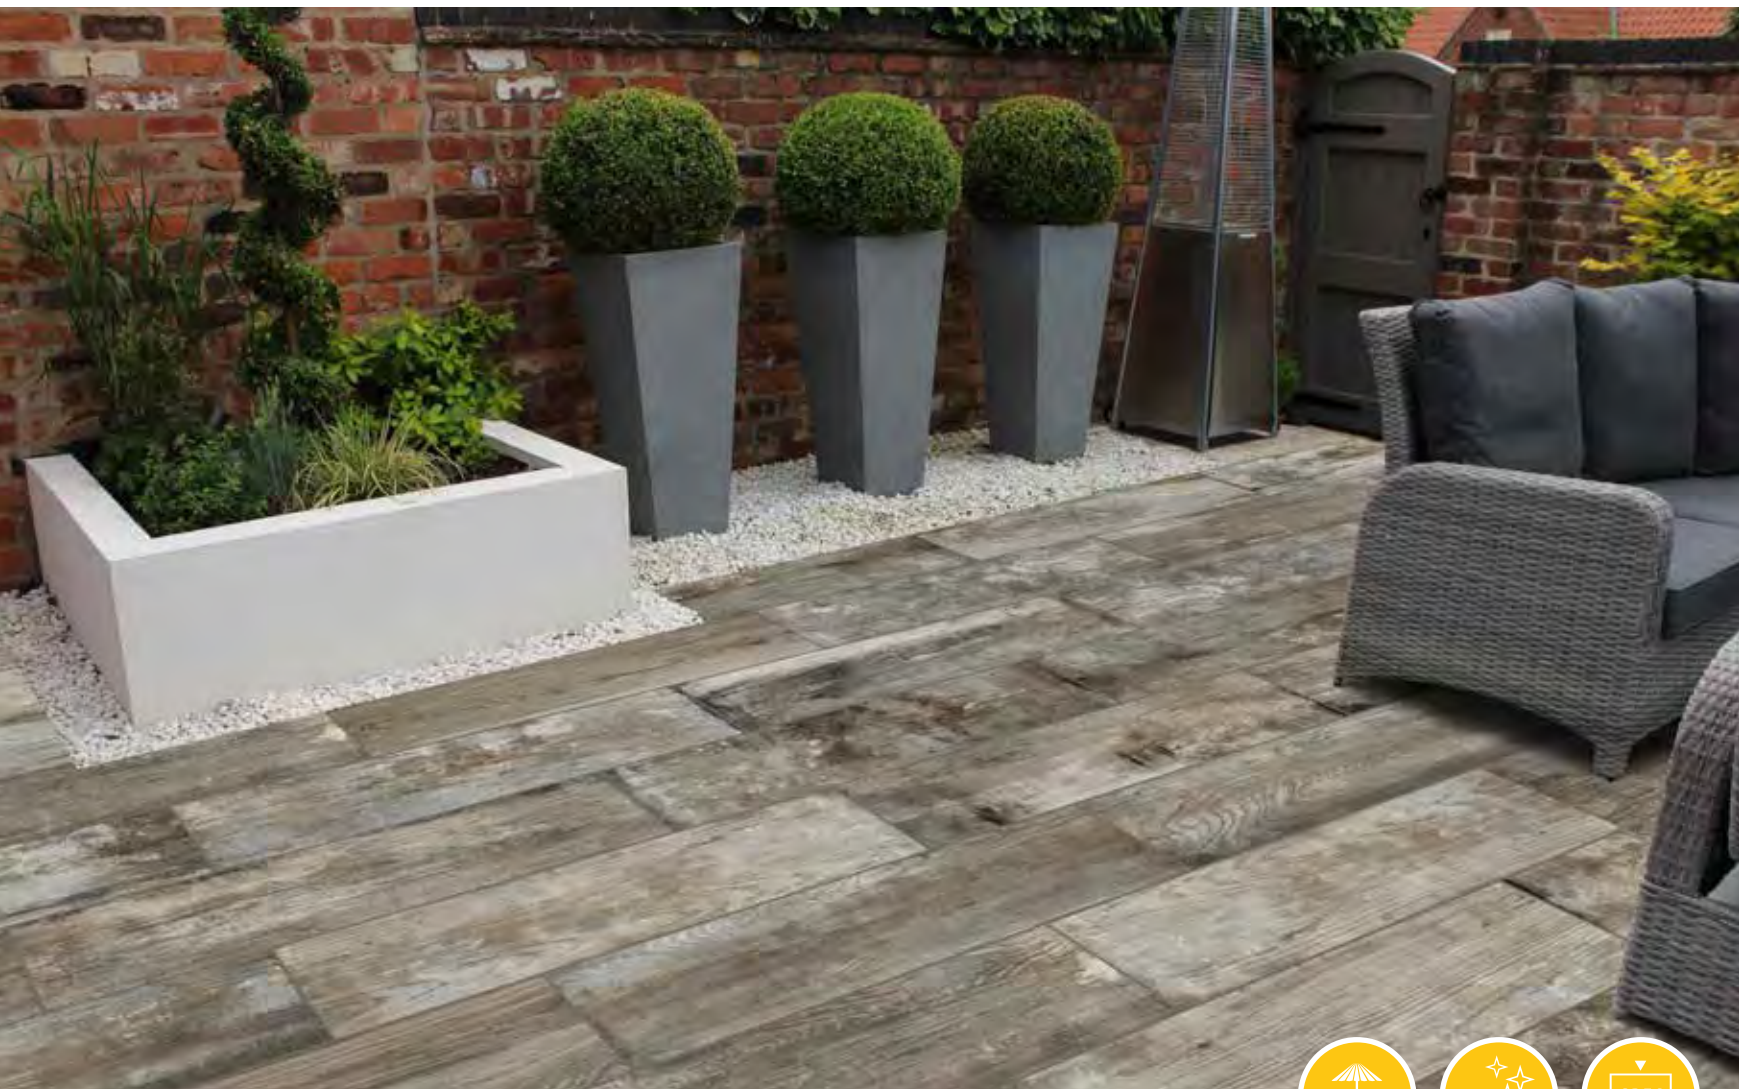

'Loungen' in stijl

GEOCERAMICA® *Hout Look*

Ibiza Wood

Loungen maar dan wel in stijl. Haal dat ongedwongen, zomerse 'laid back' gevoel in huis. Eindeloos praktisch en stijlvol. Deze Ibiza vibe straalt af op de omgeving en geeft direct sfeer. Ideaal voor uw tuinhuis en onder de overkapping. Zo viert u pas echt vakantie in eigen tuin. En het allermooiste, u heeft er nagenoeg geen onderhoud aan!

VLAK
STIJLVOL
NATUURLIJK
GRES PORCELLENATO

Op de foto:

Links: Ibiza Wood Grigio

Rechts: Ibiza Wood Beige