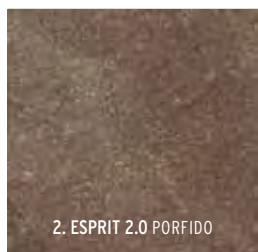

2. ESPRIT 2.0 PORFIDO

ESPRIT 2.0	45 x 22,5 x 2	22,5 x 22,5 x 2
1. ELBA EP05	63,50*	63,50*
2. PORFIDO EP07	63,50	63,50

*Op bestelling leverbaar
Adviesprijzen (€) per m² incl. BTW