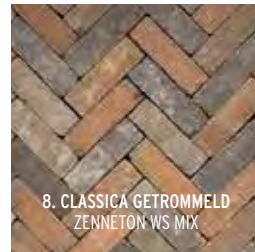

4. CLASSICA GETROMMELD
NOSTALGIE WS ZWART BRUIN
ONBEZAND

5. CLASSICA GETROMMELD
NOVOTON WS ROOD BRUIN
ONBEZAND

6. CLASSICA GETROMMELD OLIVA
WS BRUIN BLAUW ONBEZAND

7. CLASSICA GETROMMELD
VARIA WS GEEL ROOD BONT
ONBEZAND