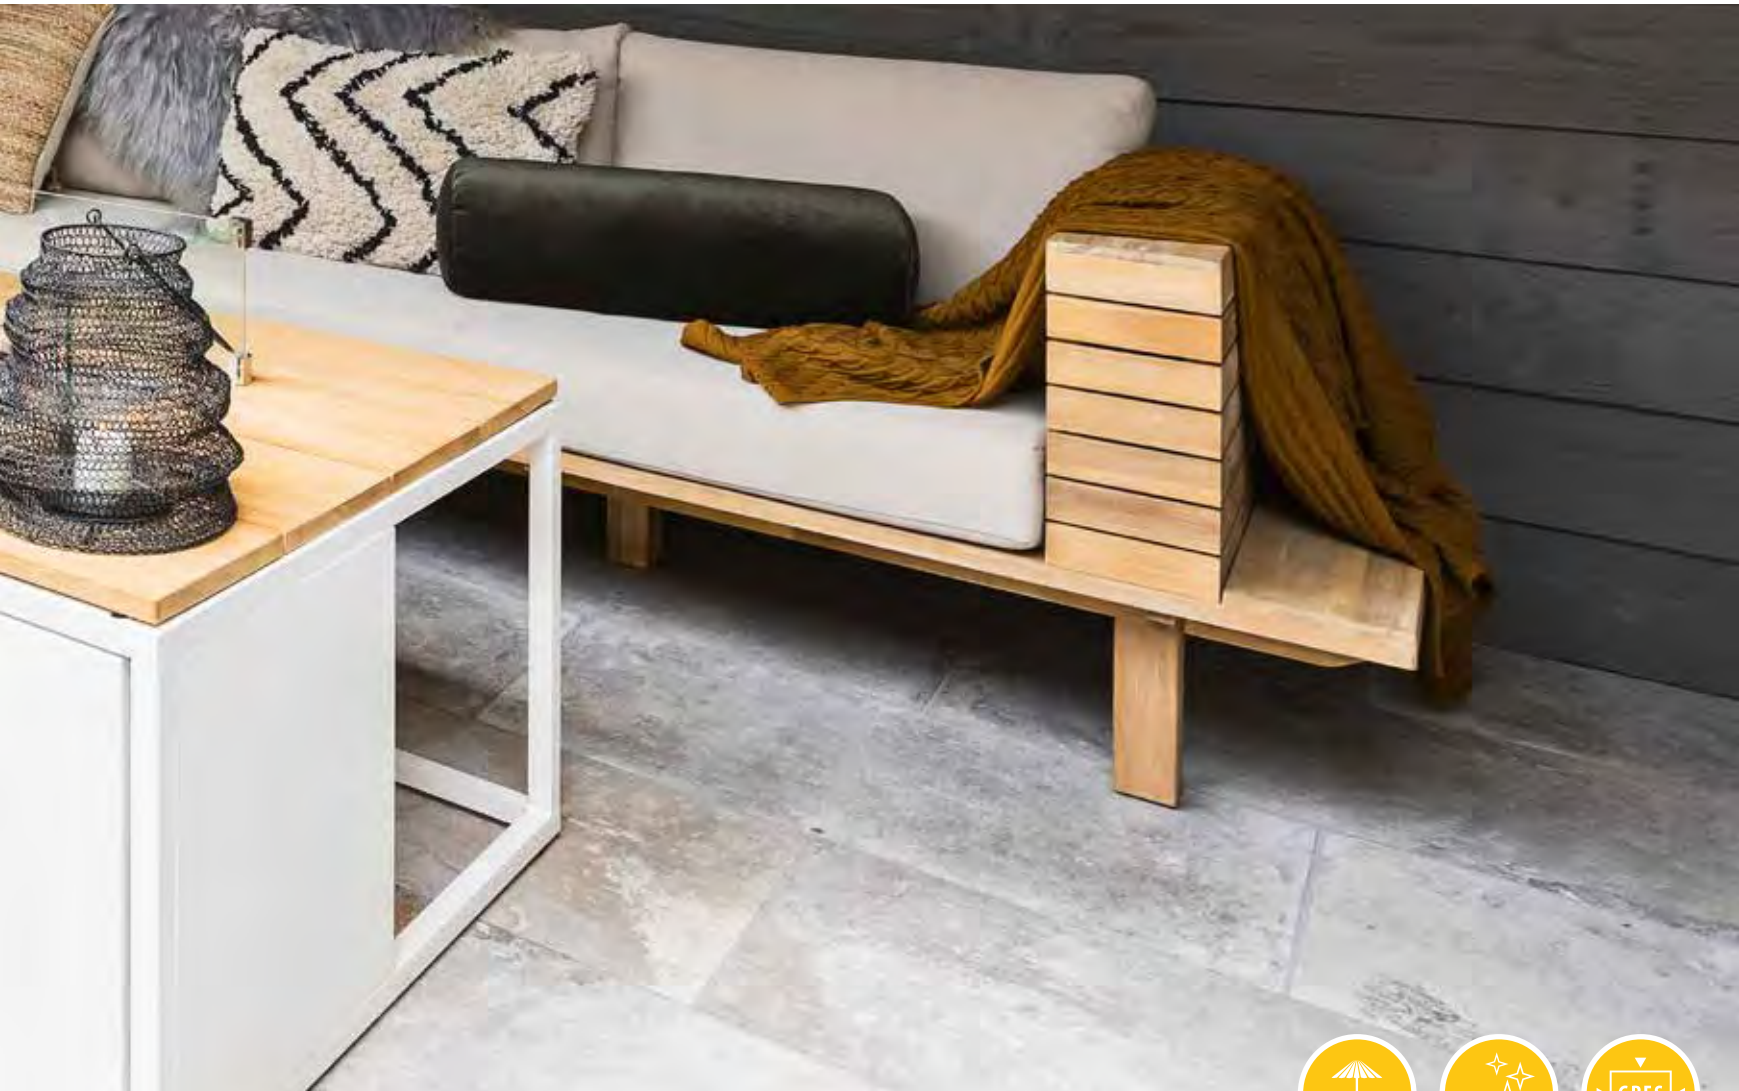

Robuuste gesteentes

GEOCERAMICA® *Stone Look*

Montpellier

Dankzij de diversiteit van keramiek zijn de mooiste designs mogelijk. De serie Montpellier is hier een schoolvoorbeeld van. Robuuste gesteentes die eeuwenlang zijn verveerd en uitgesleten, komen tot leven op uw Montpellier terras. Dit unieke design gaat nooit vervelen dankzij al de verschillende nuances en patronen en oogt daarbij uiterst stijlvol.

**ROBUUST
GEVARIEERD
GRES PORCELLENATO**

Op de foto:
Montpellier Grey