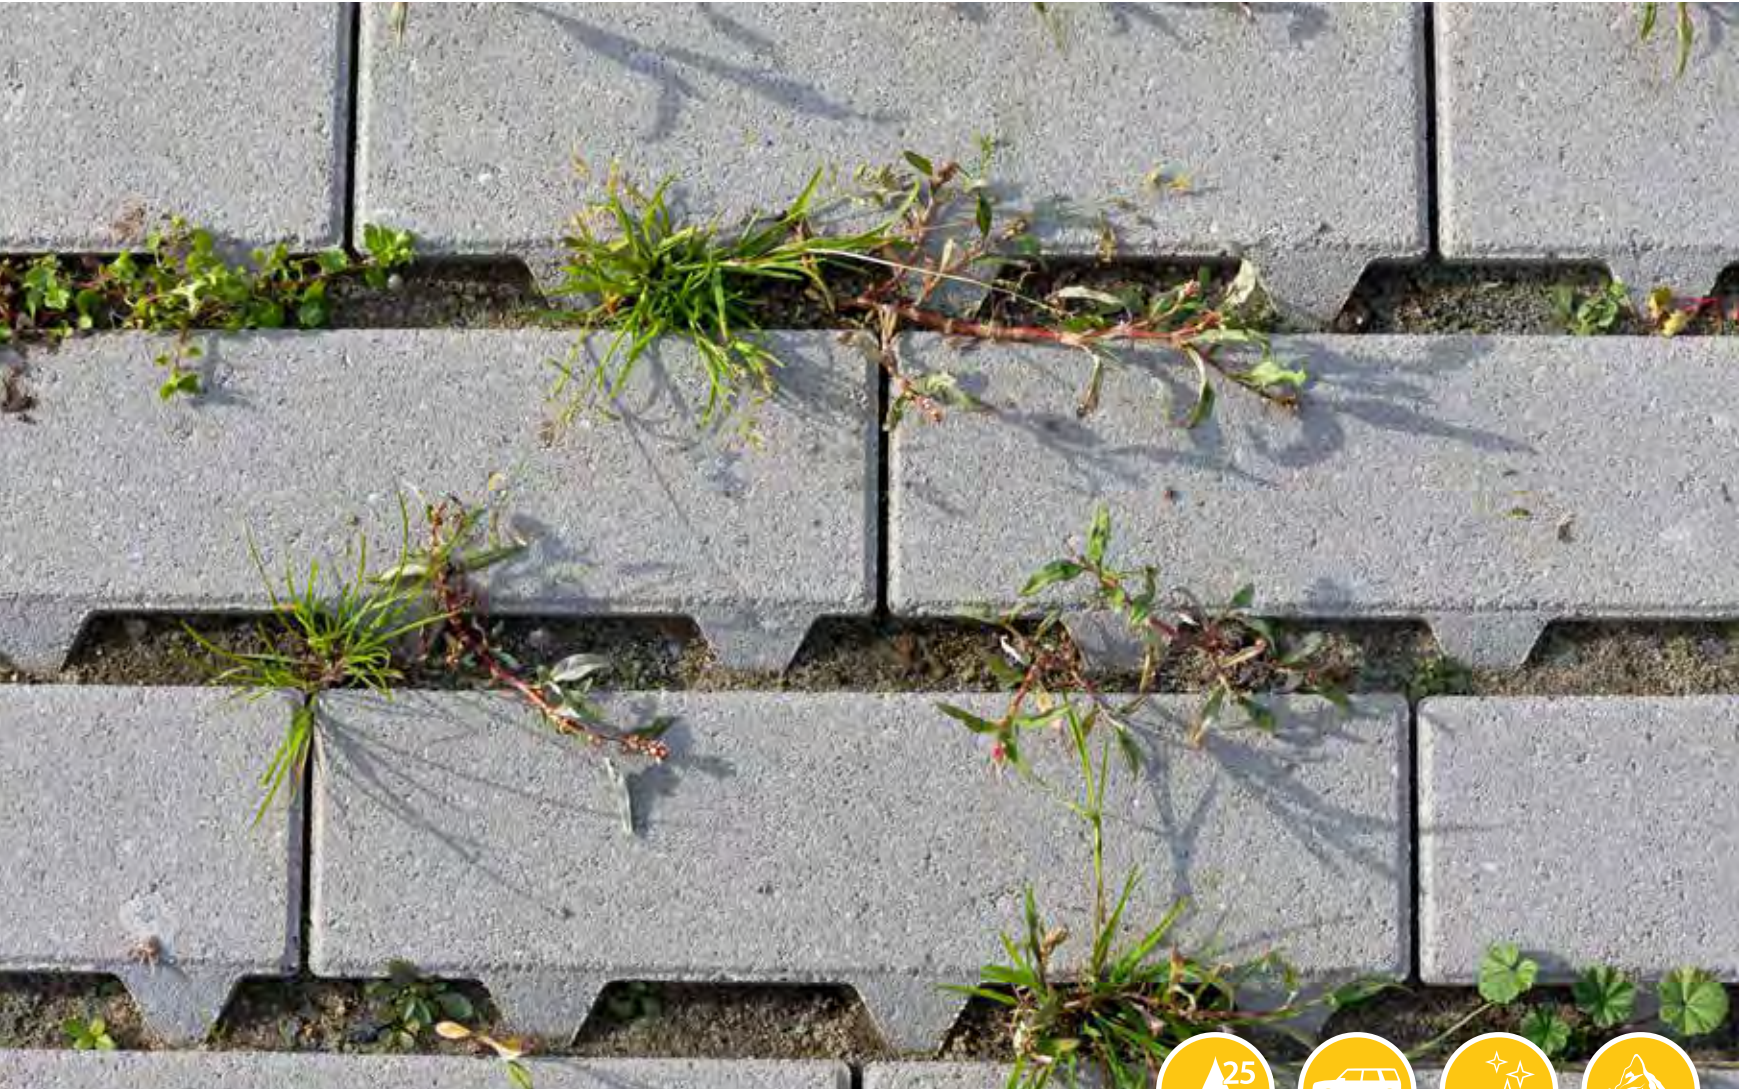

NIEUW

Functioneel

GEOSTEEN® *Vlak met facetrand*

Herba Linea

Een nieuwe manier van naar je tuin kijken. Functionaliteit en esthetiek gaan hier hand in hand. Herba Linea heeft een groot water-passerend vermogen dankzij de uitsparingen. Diezelfde uitsparingen bieden ruimte voor groen of split. Naast waterafvoer kunt u hiermee ook een spannend lijnenspel creëren. Uitermate geschikt voor een oprit, looppad, accentverharding of zelfs als groen terras. Uitgevoerd in een set van populaire kleuren welke veel toegepast worden. Een ideale moderne mix.