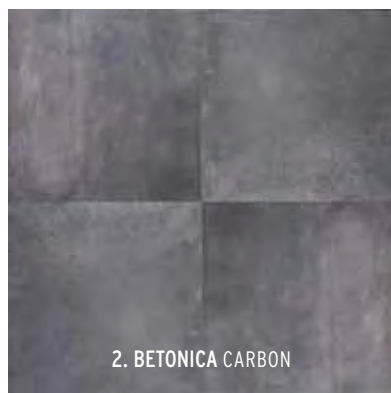

2. BETONICA CARBON

BETONICA	60 x 60 x 3
1. BETONICA SMOKE	55,95
2. BETONICA CARBON	55,95

Adviesprijzen (€) per m² incl. BTW