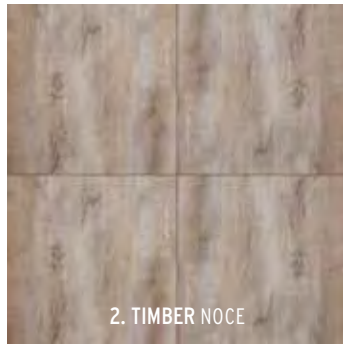

TIMBER	60 x 60 x 4	60 x 30 x 4	120 x 30 x 4	80 x 40 x 4
1. GRIGIO	69,95	75,95		83,95
2. NOCE	69,95	75,95	85,95	83,95
3. TORTERA	69,95	75,95	85,95	83,95

Adviesprijzen (€) per m² incl. BTW