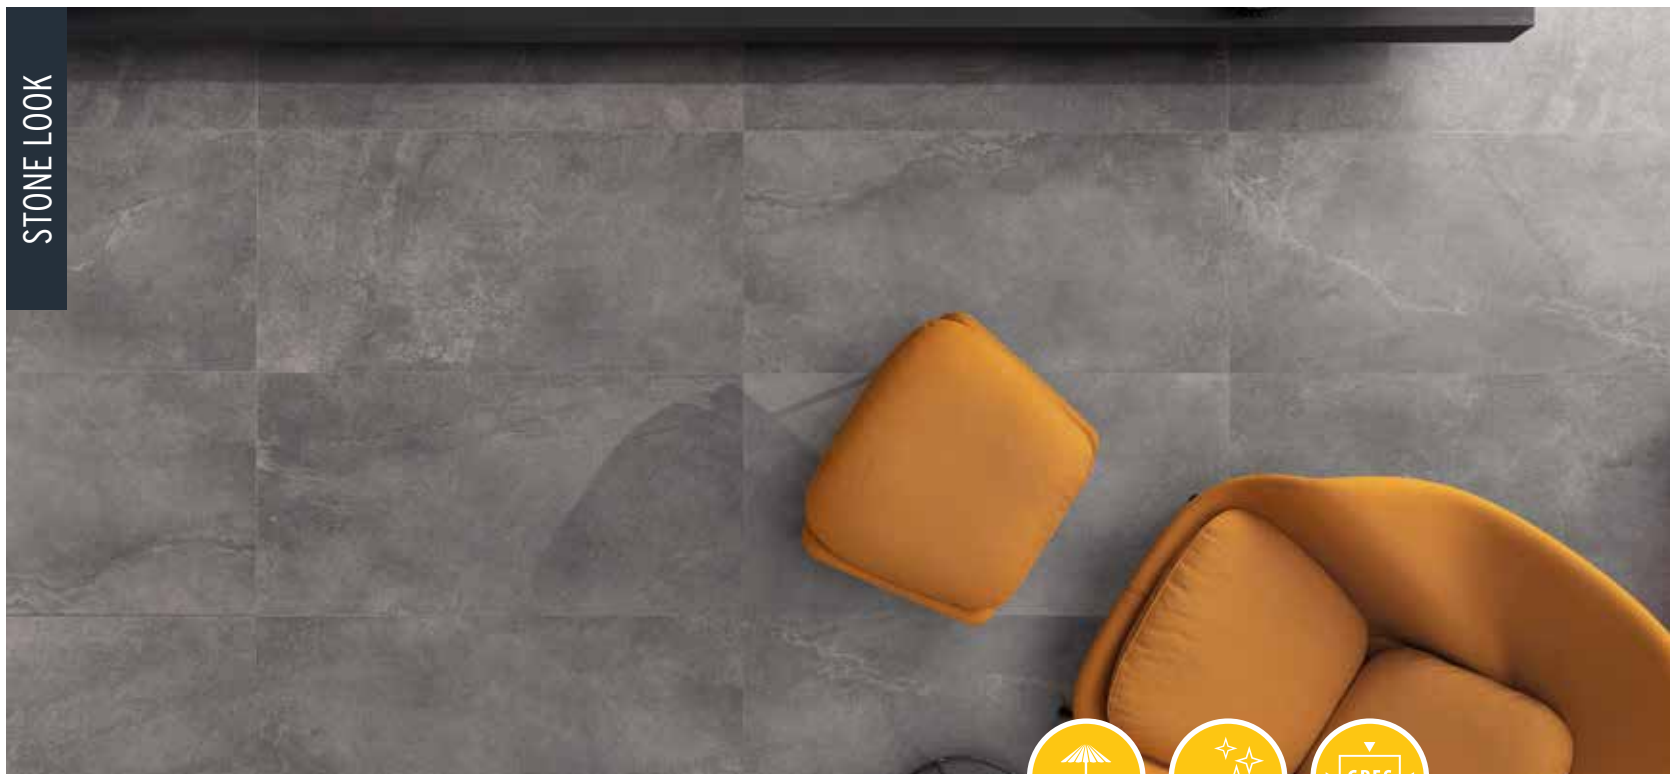

STONE LOOK

Ardes *Stone Look*

Fraaie texturen in een gevarieerde samenkomst van designs. Een fraaie interpretatie van gesteente in zijn puurste vorm. Ardes weet te inspireren en te verleiden. Voor stoere tuinen en terrassen die de aandacht mogen trekken!