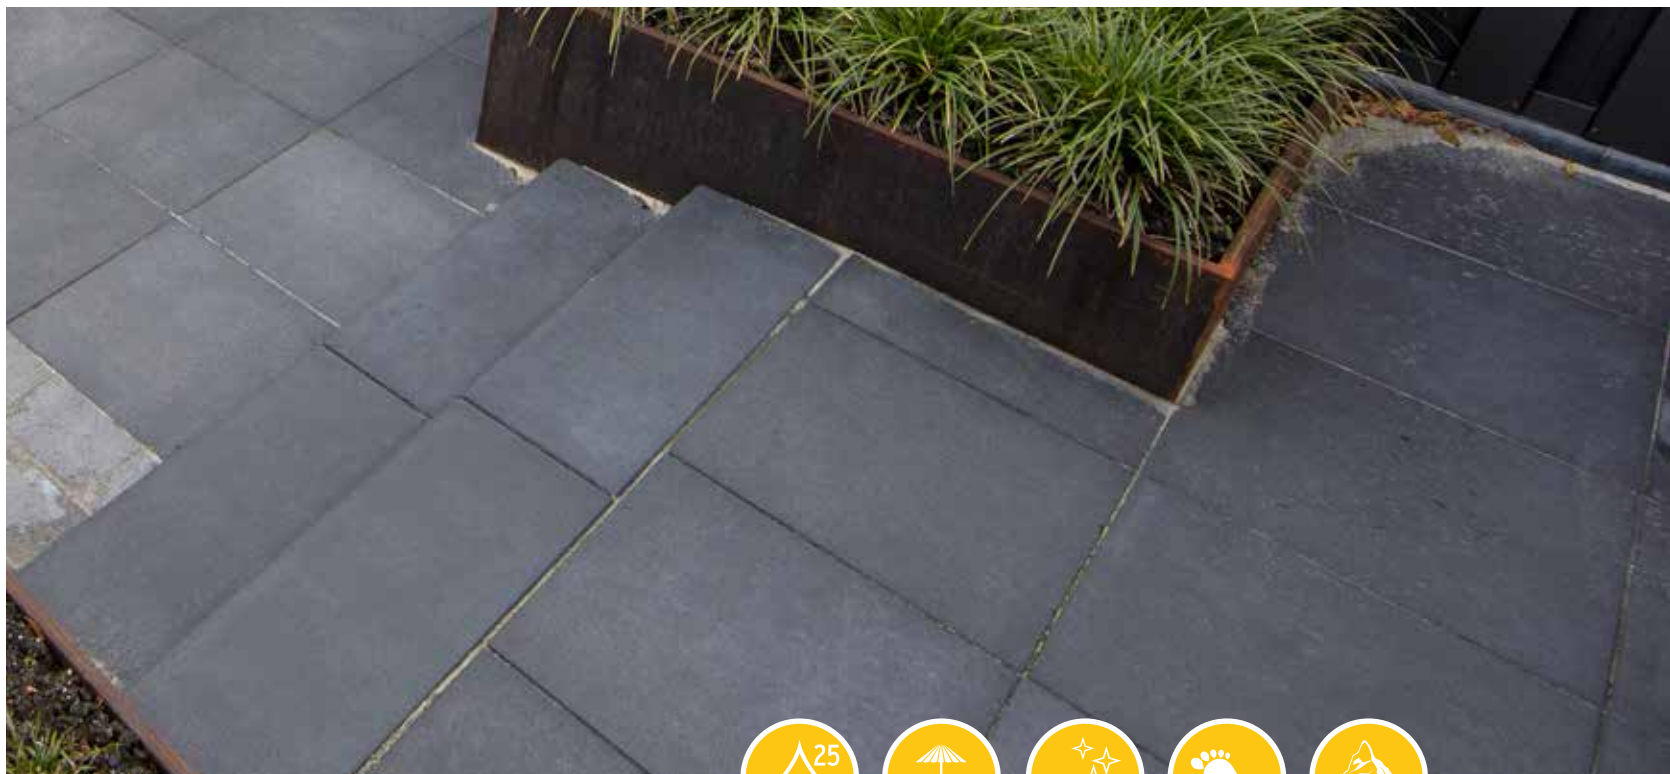

GeoFacetto (Tops)

Het bijzondere aan GeoFacetto is de strak afgewerkte facetrand. Hierdoor is het heel eenvoudig om een smaakvol lijnenspel te creëren. Dat is praktisch maar bovendien zorgt deze bijzondere 'belijning' ook voor mooie schaduweffecten op uw terras. De dichte, kleurechte toplaag is verkrijgbaar in drie smaakvolle kleuren in de 4 cm 'Tops' variant.

FACETRANDBUDGET STRAK