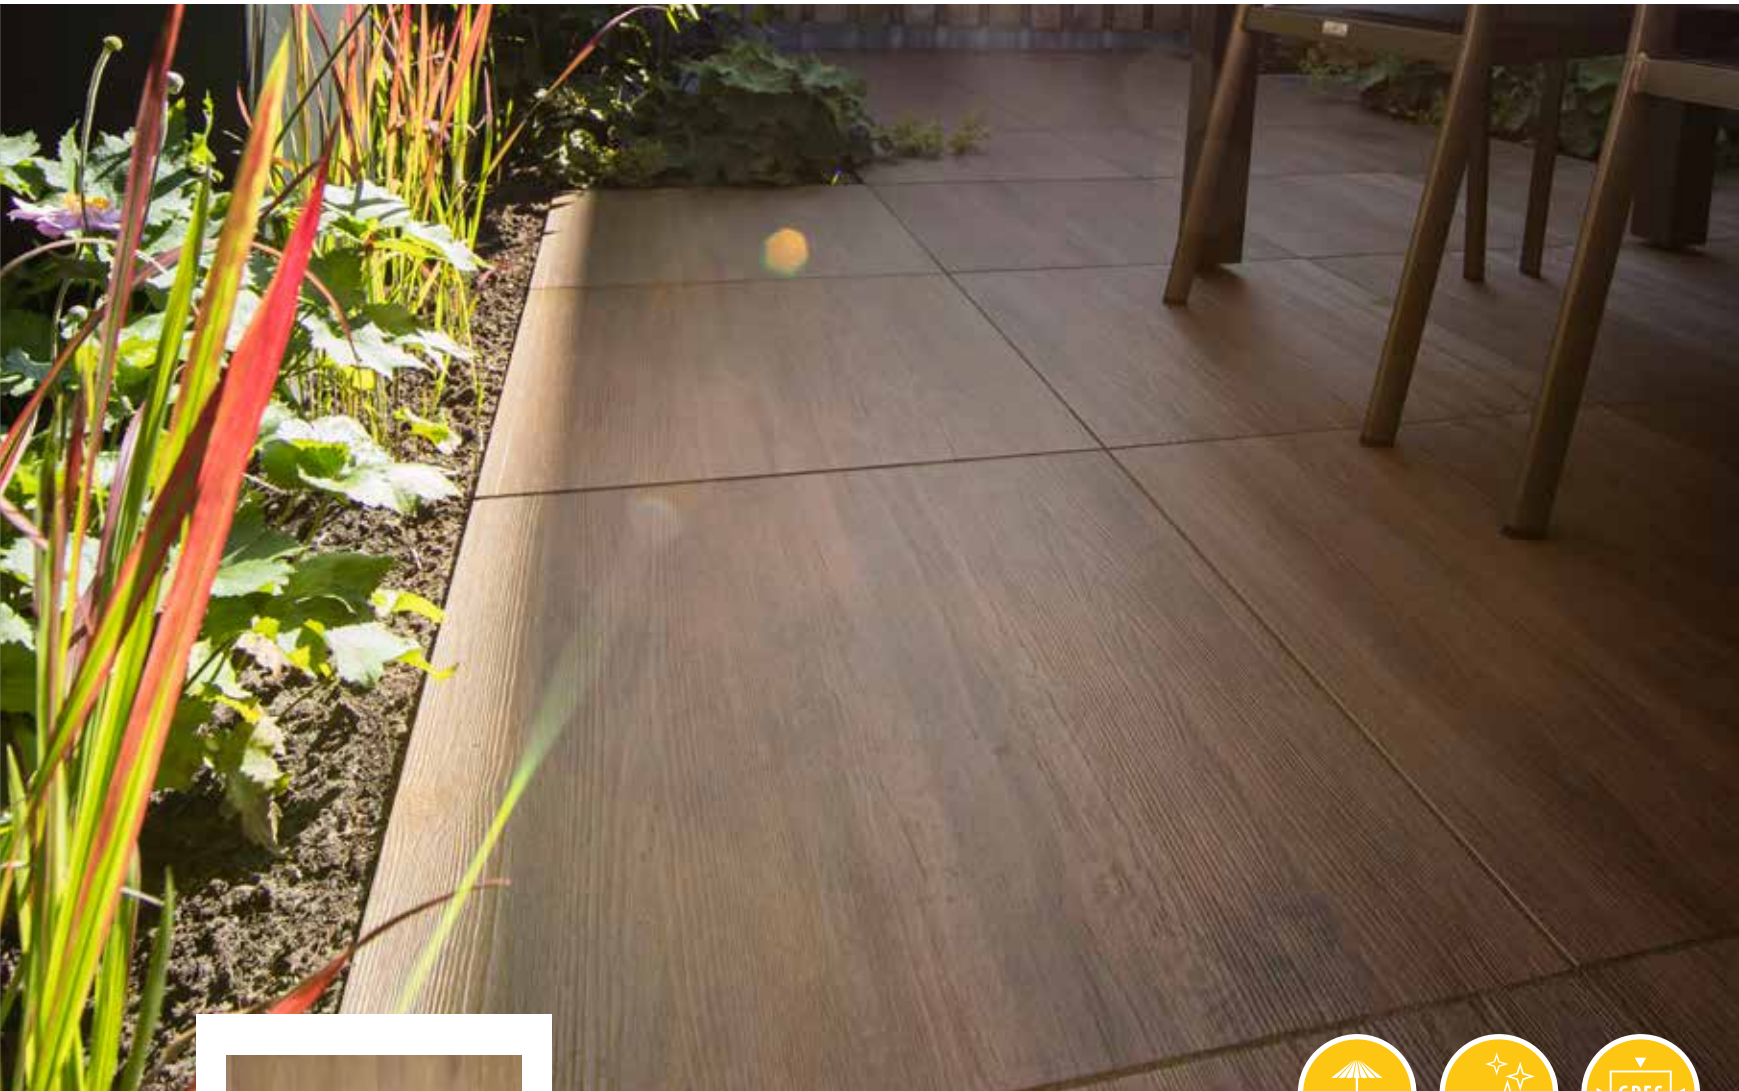

KERAMIEK

Sundeck

Het innemende uiterlijk van houten planken met de voordelen van keiharde, gereflecteerde keramiek. Ga compromisloos voor schoonheid. Geniet van alle details die hout zo levendig maken.

SUNDECK	60 x 60 x 2	120 x 30 x 2	60 x 33 x 2**
1. ORIGIN SD 01	64,50*	83,95	56,95*
2. SPIRIT 03	64,50*	83,95	56,95*

*Op bestelling leverbaar
**Prijs per stuk
Adviesprijzen (€) per m² incl. BTW

Op de foto:
Sundeck Origin

**CREATIEF
HOUT LOOK
GERECTIFICEERD**