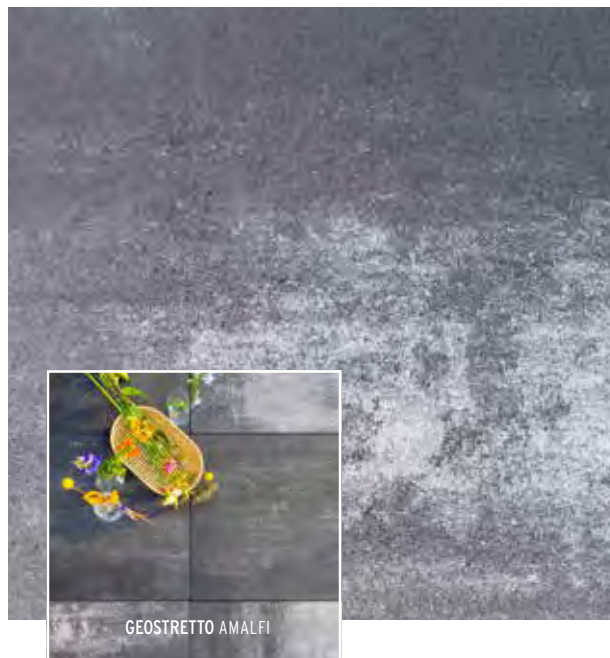

Op de foto:

Links: GeoCeramica® Vetro Concerto Piombo
 Rechts: GeoCeramica® Real Earth Taupe

2021

(KLEUR)TRENDS IN DE TUIN

1 AMALFI

Een mysterie

Nieuw is de kleur Amalfi. Een mysterieus donker design met een subtiele witte wolken nuanciering. Deze subtiele nuanciering doet denken aan een in nevelen gehuld bos waar de eerste zonnestralen doorheen schijnen. Deze kleur is vorig jaar geïntroduceerd en wegens succes doorvertaald naar meer series. U vindt deze trendy kleur dan ook vaker terug in deze catalogus.

2 GEOSTRETTO ALIVO

Speels en modern

Geen kleur maar een vorm als trend! 'Alivo' is niet nieuw. Deze vijfhoeksvorm bestaat al jarenlang heel succesvol met een gevarieerd (ardesie) profiel aan de oppervlakte en organisch gevormde randen. De zogenaamde 'Stretto' variant is wel helemaal nieuw. De vlakke zijden in combinatie met de strakke bovenzijde zijn speels maar passen bij een moderne look dankzij deze strakke afwerking.