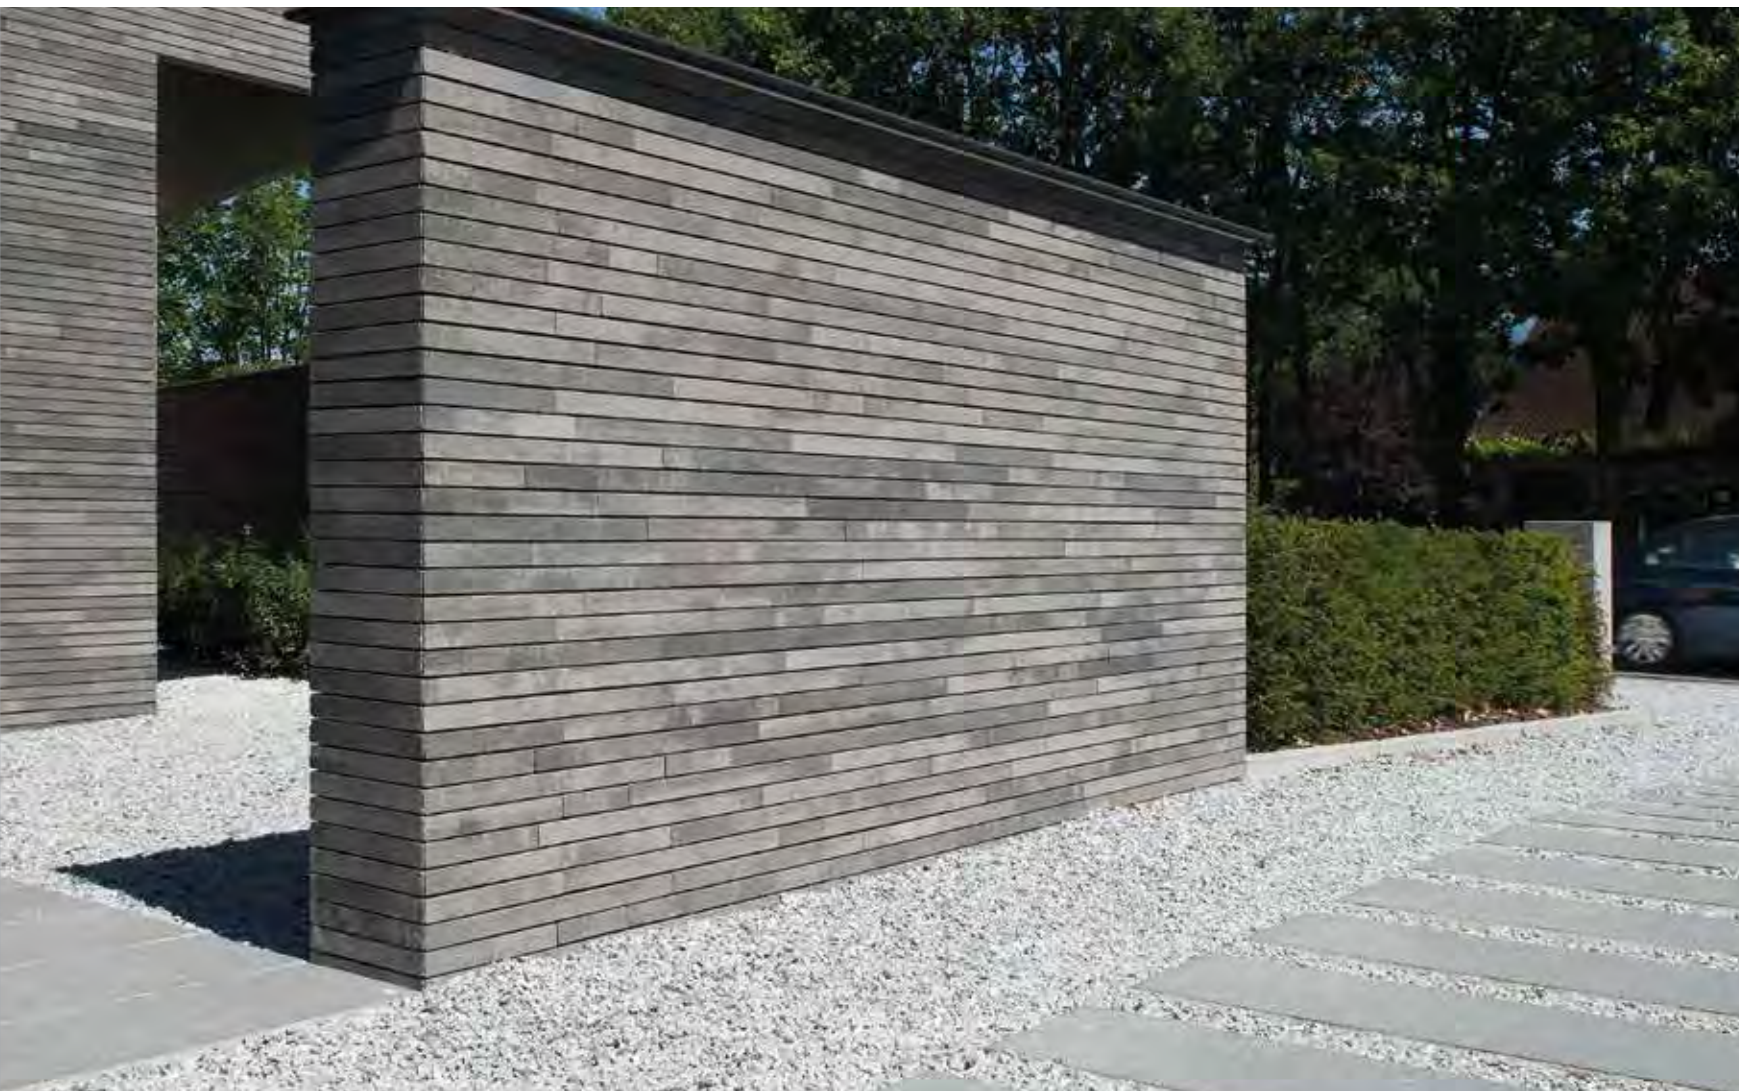

✓ Beschikbaarheid

Slank en uiterst stijlvol

MUURELEMENTEN

GeoStylistix

GeoStylistix biedt u de kans om iets unieks te ontwerpen. Een bijzonder lange, slanke en uiterst stijlvolle steen. Onderscheidend qua kleur, formaat en textuur. Door de atypische afmetingen is het mogelijk om een bijzondere horizontaal lijnenspel te creëren. Om die reden zijn er al honderden gevels met deze steen uitgerust. Ook voor een modern muurtje of bloembak is deze uiterst geschikt. De voordelen van beton, gecombineerd met de oogstrelende esthetische kenmerken van natuursteen. Bekijk onze website voor aanvullende informatie: www.mbi.nl/geostylistix.