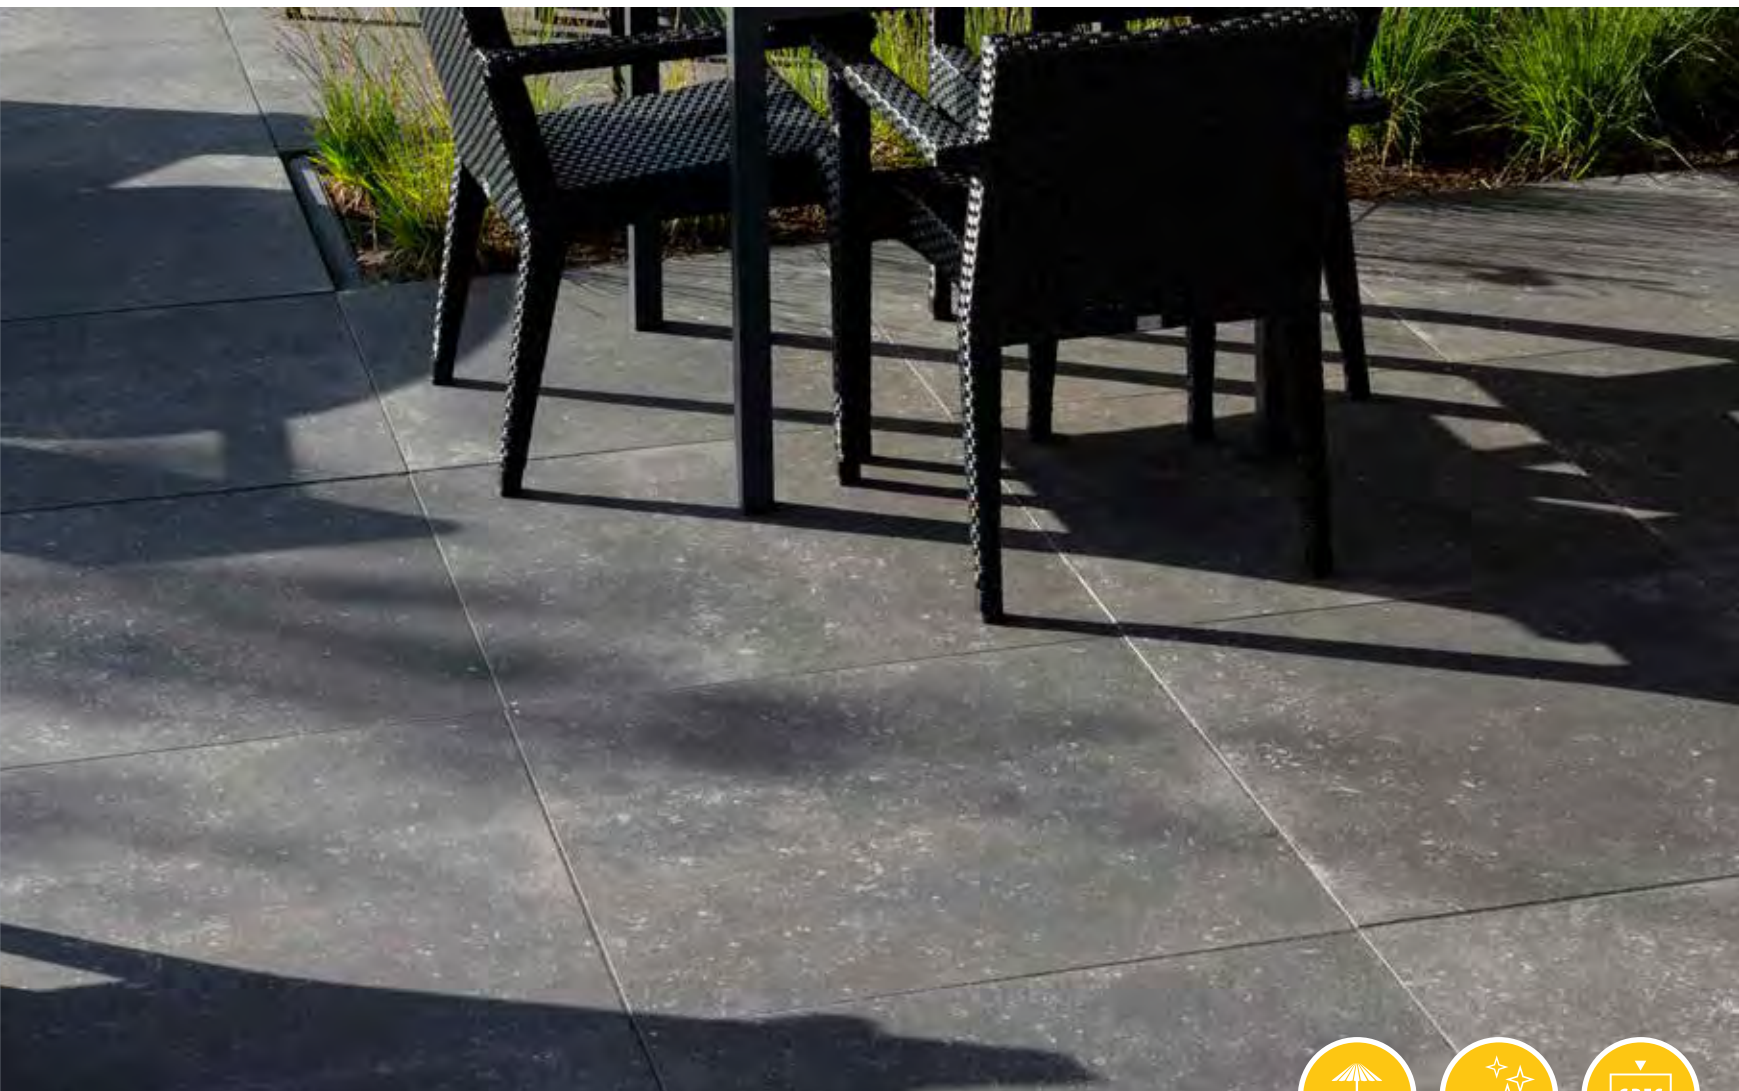

WORDT GEMAAKT
SINDS

2020

Op de foto:
Royal Stone Platinum

STONE LOOK

1. STONES BELGIUM BLACK

STONES	80 x 80 x 4
1. BELGIUM BLACK	83,95

Adviesprijzen (€) per m² incl. BTW

GEOCERAMICA® *Stone Look*