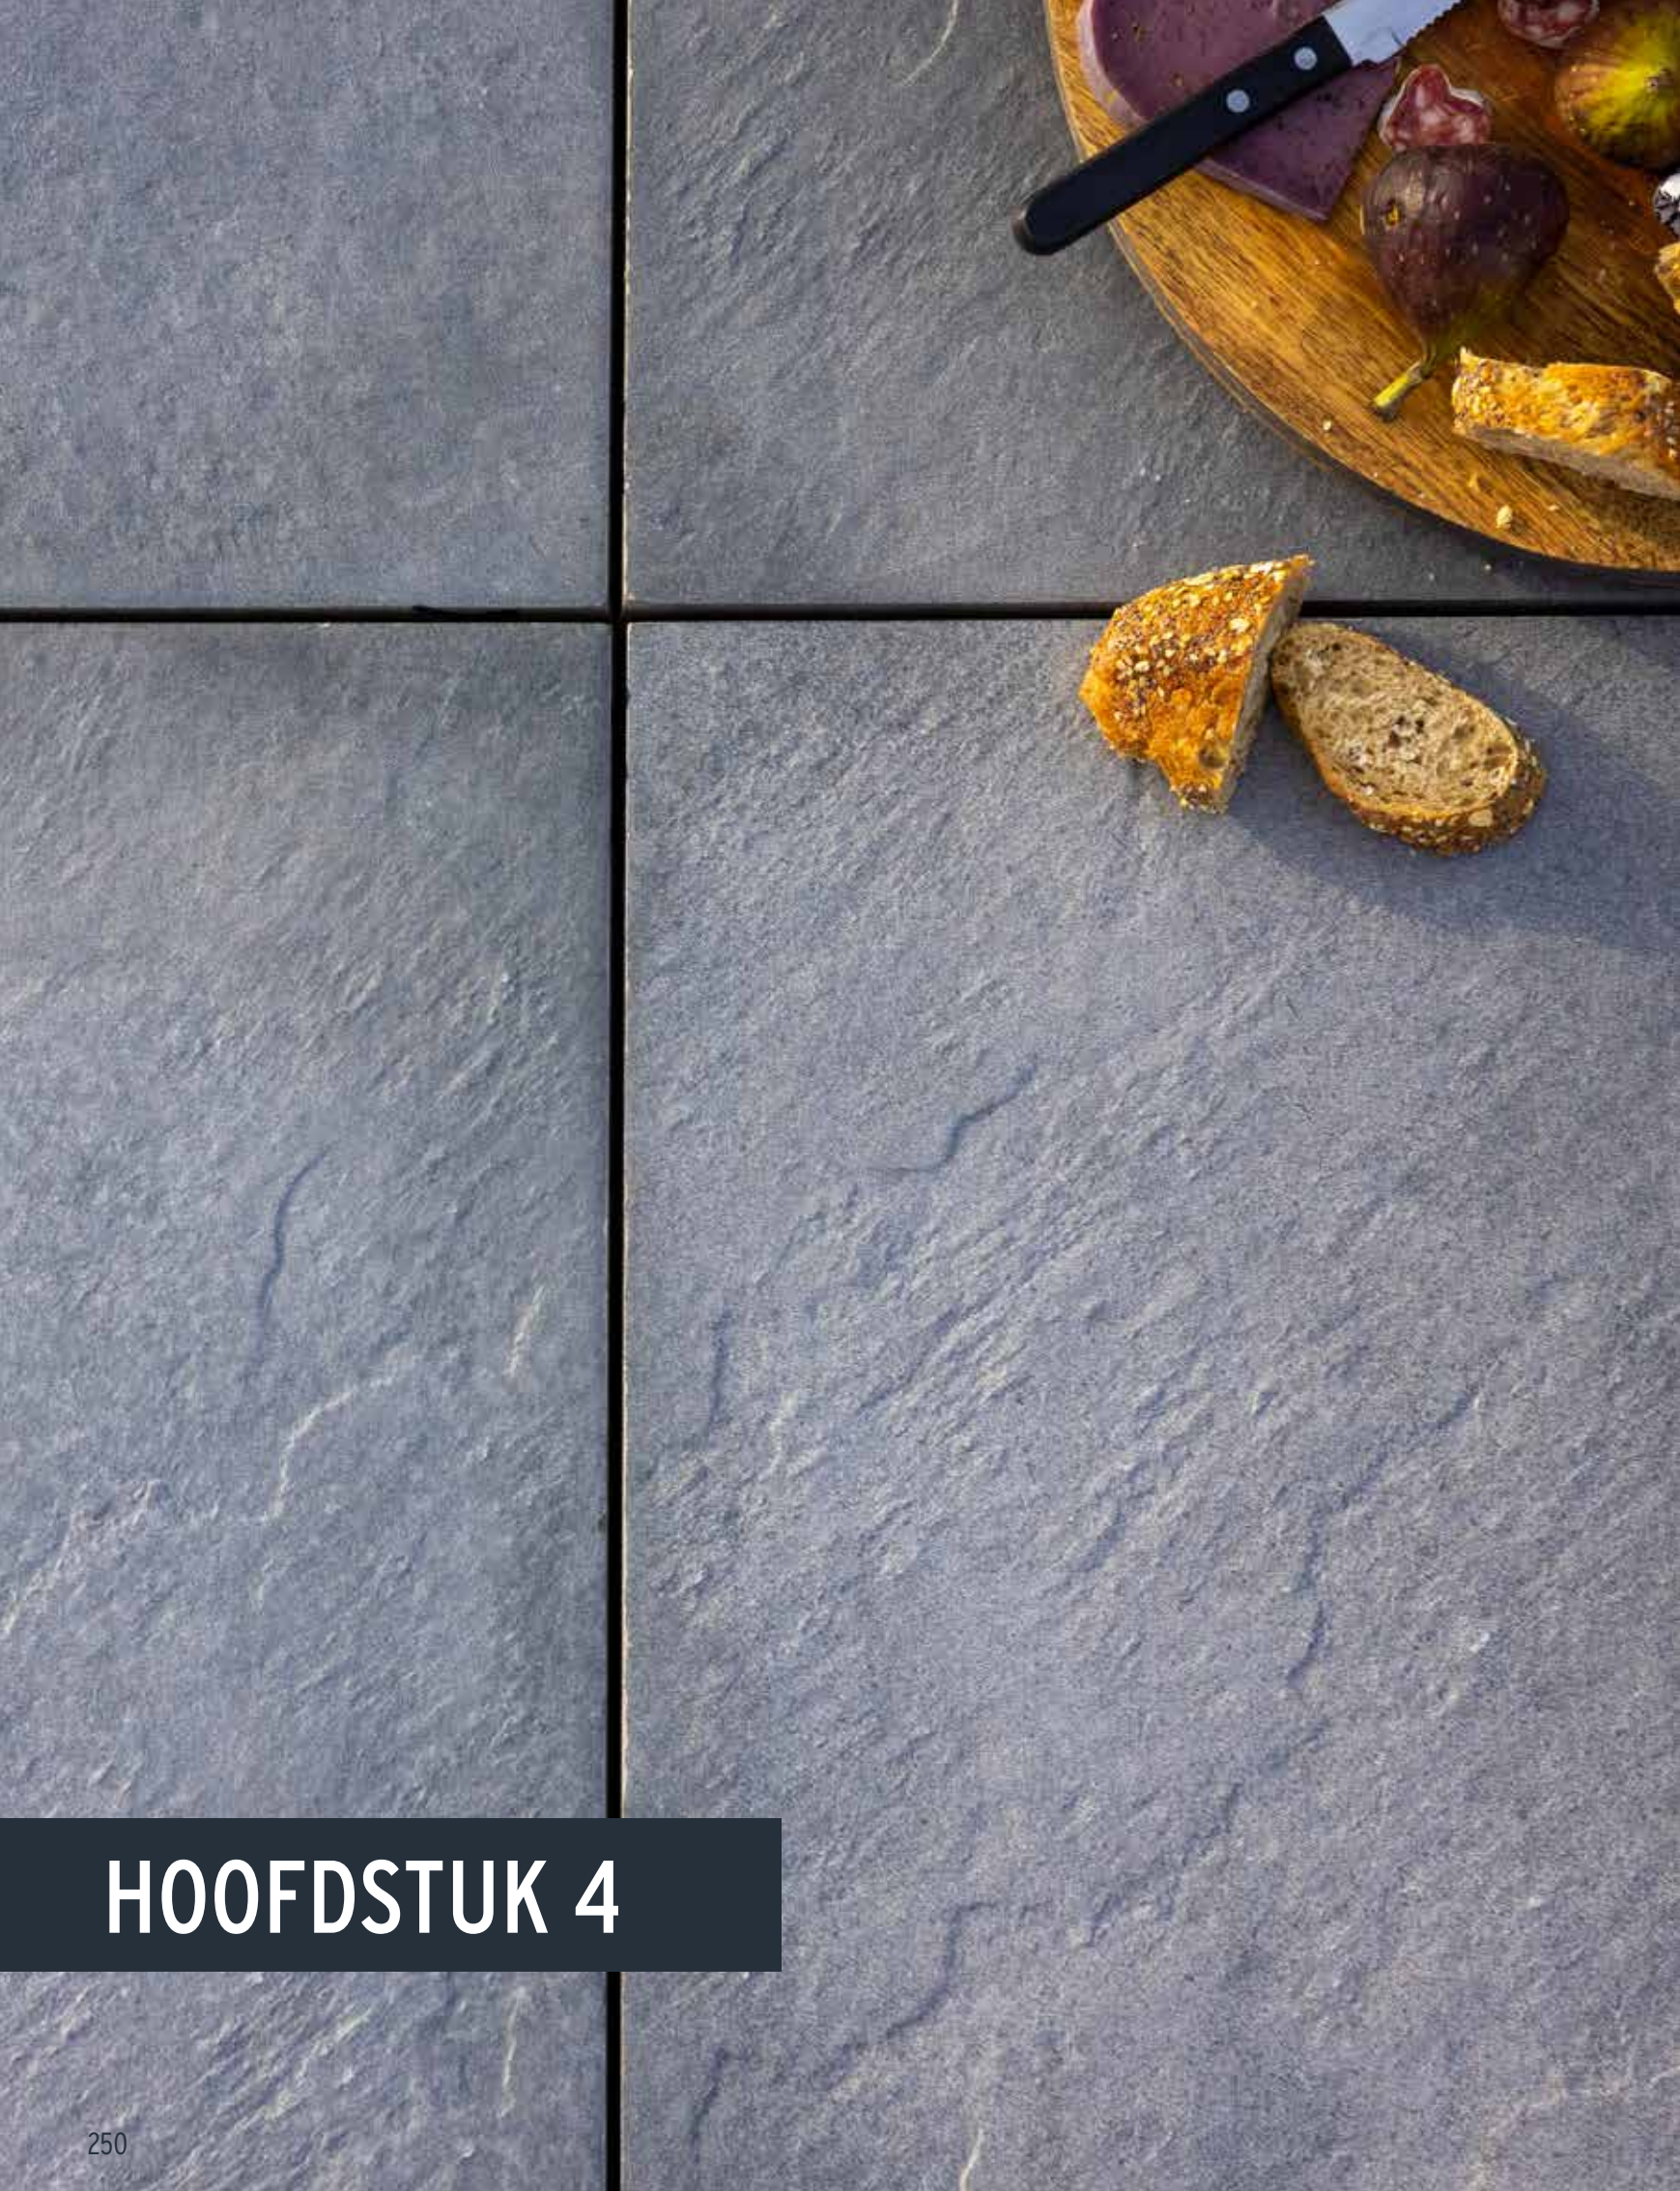

HOOFDSTUK 4