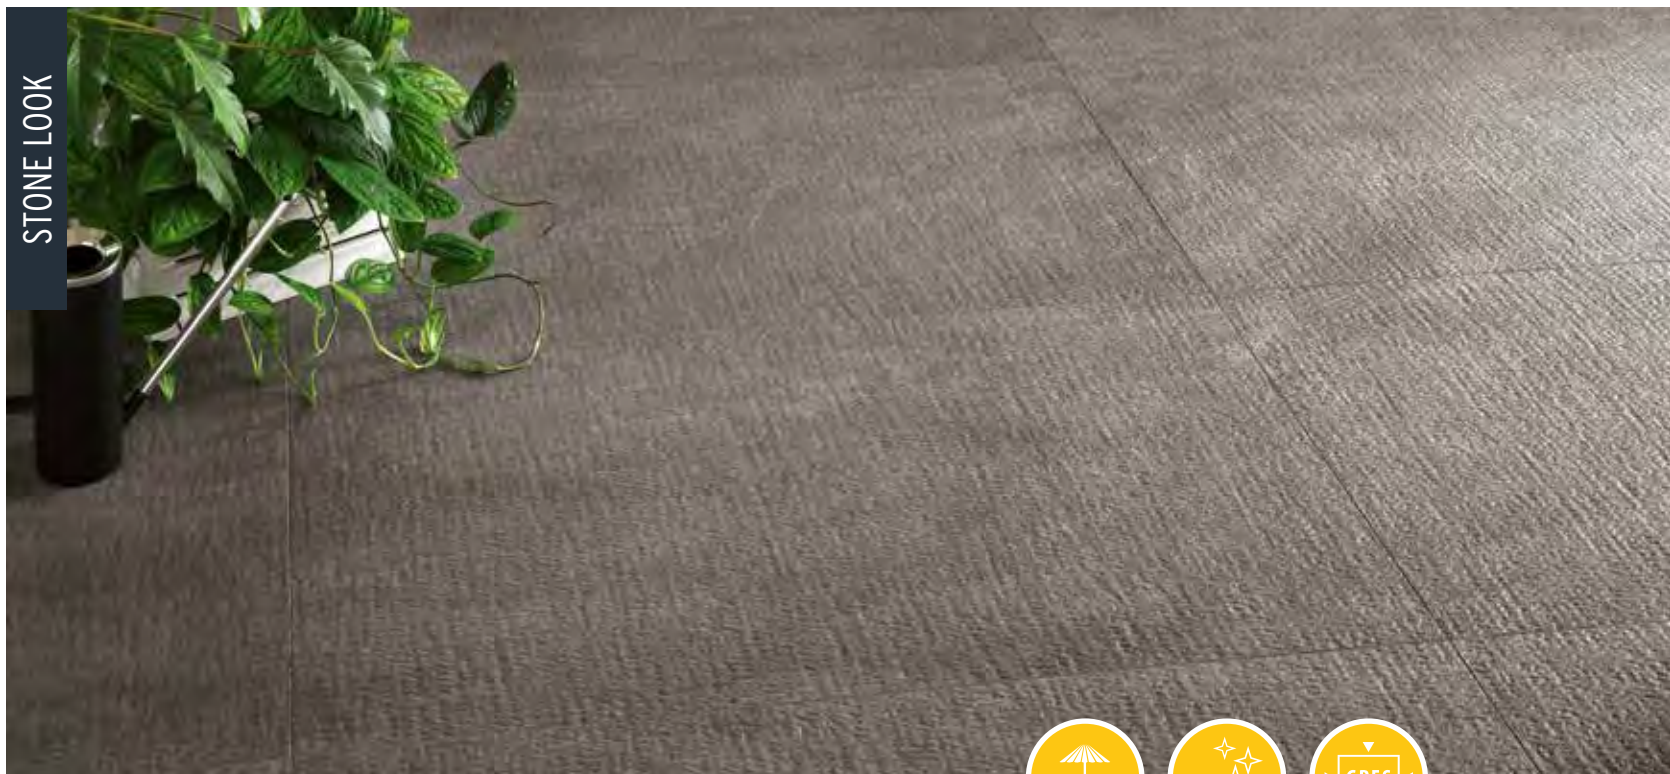

STONE LOOK

Norge Stone *Stone Look*

Het natuurlijke design van Norge Stone weerspiegelt de mooiste Noord Europese gebergtes. Met architectonische precisie zijn de meest subtiele, natuurlijk gevarieerde oppervlakken zorgvuldig uitgekozen. Het resultaat: een harmonieus spectrum van drie organische kleuren. Modern, uitnodigend en uniek voor elke (buiten) ruimte.