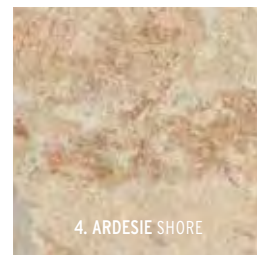

ARDESIE	60 x 60 x 2	UNICO 60 x 33 x 2**
1. ARCOBALENO AD03	58,95*	56,95*
2. NEVE AD02	58,95*	56,95*
3. NUVOLO AD05	58,95*	56,95*
4. TEMPESTA AD04	58,95*	56,95*
5. SHORE AD01	58,95*	56,95*

*Op bestelling leverbaar.

**UNICO Prijzen zijn per stuk.

Adviesprijzen (€) per m² incl. BTW