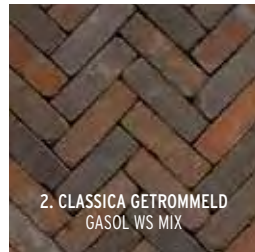

5. DESIGNA
PADOVA ROOD PAARS BEZAND

6. DESIGNA
RAVENNA BRUIN ROOD BEZAND

7. DESIGNA
RUSTON PAARS ROOD BEZAND

1. CLASSICA GETROMMELD GALA
WS PAARS BLAUW ONBEZAND

2. CLASSICA GETROMMELD
GASOL WS MIX

3. CLASSICA GETROMMELD
INCANA BRUIN ZWART ONBEZAND