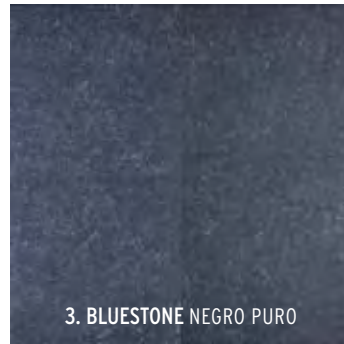

**PORSELEINLOOK
ADERS EN LIJNEN
GRES PORCELLENATO**

Op de foto:

Links: Aspen Oxide

Rechts: Aspen Basalt

STONE LOOK

1. BLUESTONE GRIS CLARO

2. BLUESTONE GRIS OSCURO

3. BLUESTONE NEGRO PURO