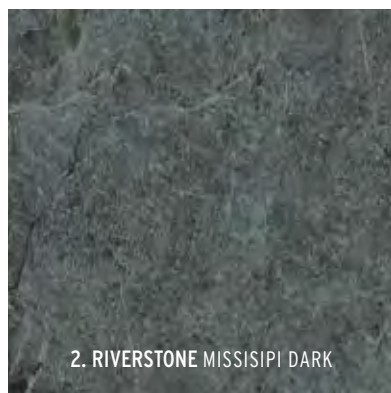

44%

KIEST BETONLOOK

Op de foto:
Re-used Grigio Antra

BETON LOOK

1. RIVERSTONE AMAZONE

2. RIVERSTONE MISSISIPI DARK

RIVERSTONE	60 x 60 x 4
1. AMAZONE	69,95
2. MISSISIPI DARK	69,95

Adviesprijzen (€) per m² incl. BTW