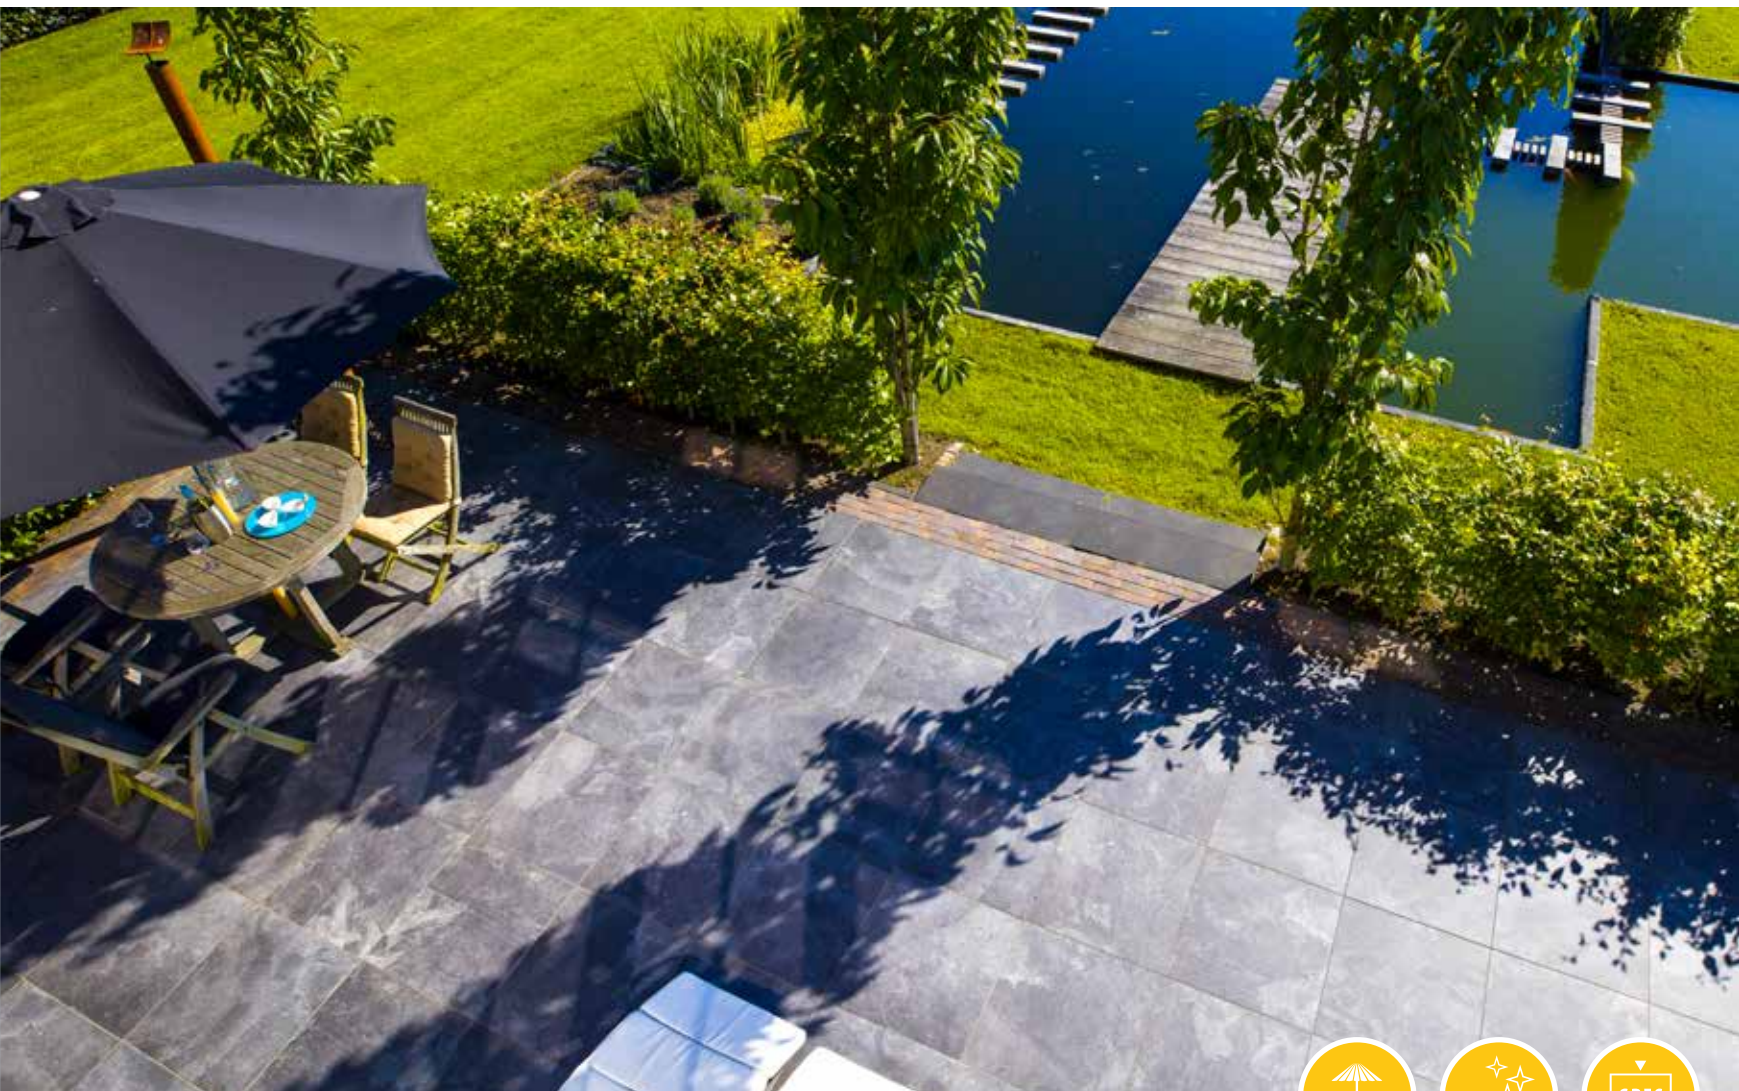

GEOCERAMICA® *Marmmer Look*

Marmmostone

Marmer is immens populair en gewild als bouw materiaal dankzij de luxe uitstraling en de bijzondere lichtval die zo eigen is aan het materiaal. Origineel marmer is onbetaalbaar geworden. Dankzij Marmmostone kunt u nu genieten van hetzelfde design voor een betere prijs en zonder het intensieve onderhoud van marmer. Uw eigen exclusieve en gevarieerde terras voor een betaalbare prijs.

GRES PORCELLENATO
MARMER LOOK
DESIGN

Op de foto:
Marmmostone Black