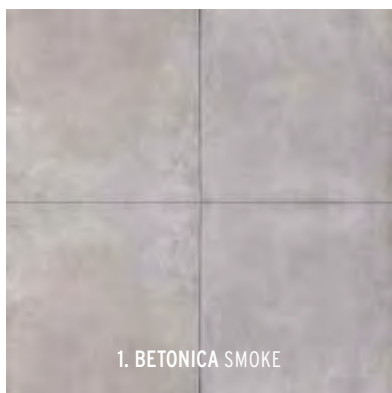

KERAMIEK

1. BETONICA SMOKE