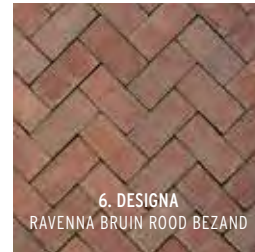

1. DESIGNA
EROS INKTZWART ONBEZAND