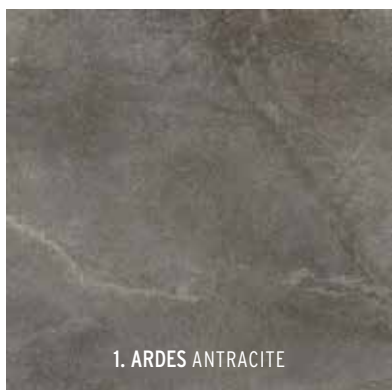

1. ARDES ANTRACITE