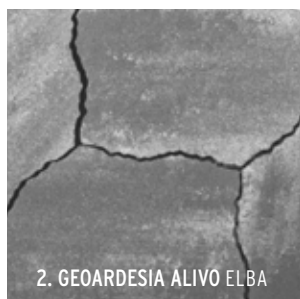

GEOARDESIA ALIVO	Alivo
1. CANNOBIO	52,50
2. ELBA	52,50
3. LAZISE	52,50
4. MILANO	52,50
5. RIVIERA	52,50
6. ROMA	52,50

Adviesprijzen (€) per m² incl. BTW