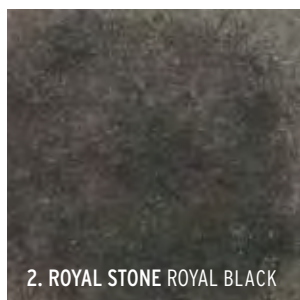

1. ROYAL STONE ROYAL BEIGE

3. ROYAL STONE ROYAL PLATINUM

2. ROYAL STONE ROYAL BLACK