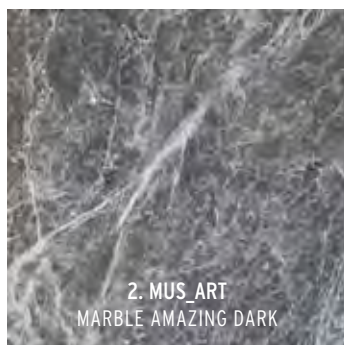

MARMER LOOK

MUS_ART	60 x 60 x 4
1. MARBLE AMAZING GREY	69,95
2. MARBLE AMAZING DARK	69,95
3. SAINT LAURENT NOIR	69,95

Adviesprijzen (€) per m² incl. BTW