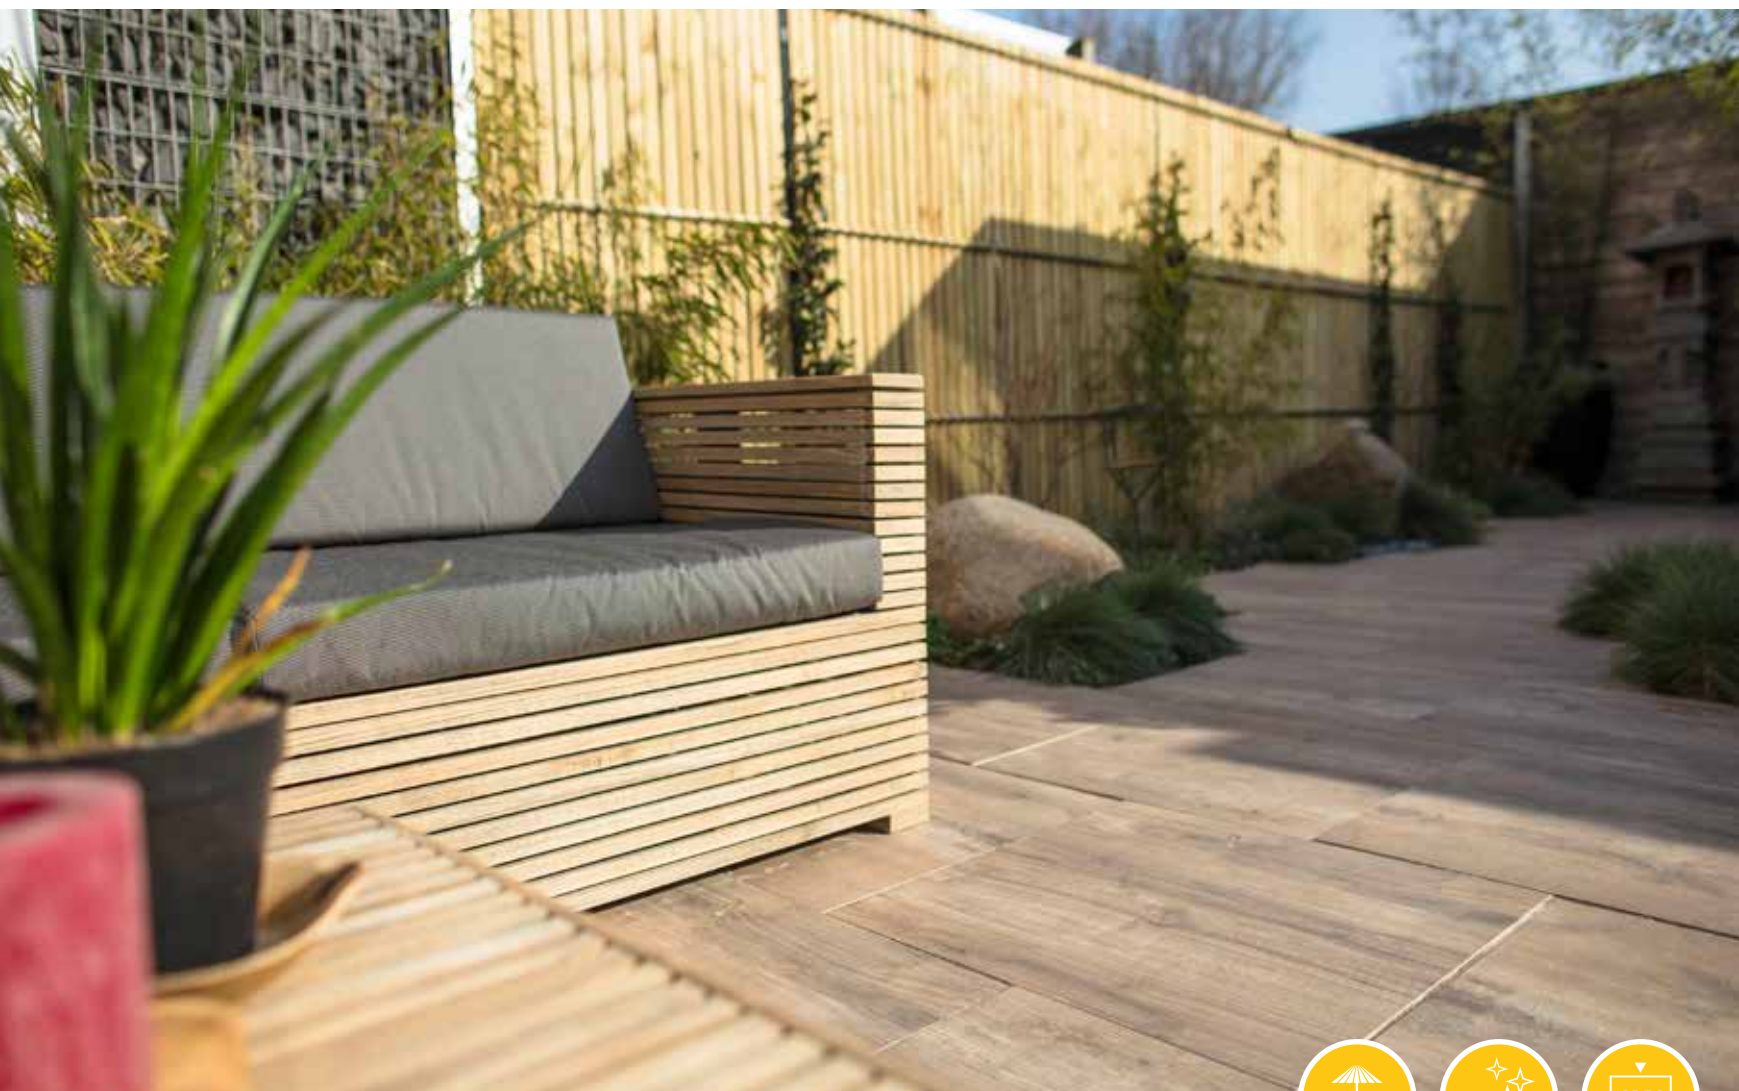

GEOCERAMICA® *Hout Look*

Timber

Hout is een levend, sfeervol materiaal met onvoorspelbare knoesten en patronen. De esthetiek is tijdloos en floreert tot op de dag van vandaag. Vandaag misschien wel meer dan ooit. Het is robuust, natuurlijk én stijlvol. Kies ook voor de schoonheid van hout maar dan wel met de beste keramische eigenschappen die er zijn.

GRES PORCELLENATO
HOUTLOOK
ROBUUST
MODERN

Op de foto:

Links: Timber Noce (en Impasto Negro)

Rechts: Timber Tortera