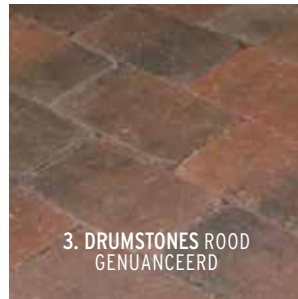

SPECIALS

DRUMSTONES	15 x 15 x 6	20 x 30 x 6
1. ANTRACIET	24,50	24,50
2. GRIJS / ZWART	24,50	24,50
3. ROOD GENUANCEERD		24,50
VLAKSTONES	30 x 20 x 4	30 x 20 x 6
4. ANTRACIET	16,50	18,50
5. TERRAGEEL	16,50	18,50
6. GRIJS / ZWART	16,50	18,50

Adviesprijzen (€) per m² incl. BTW