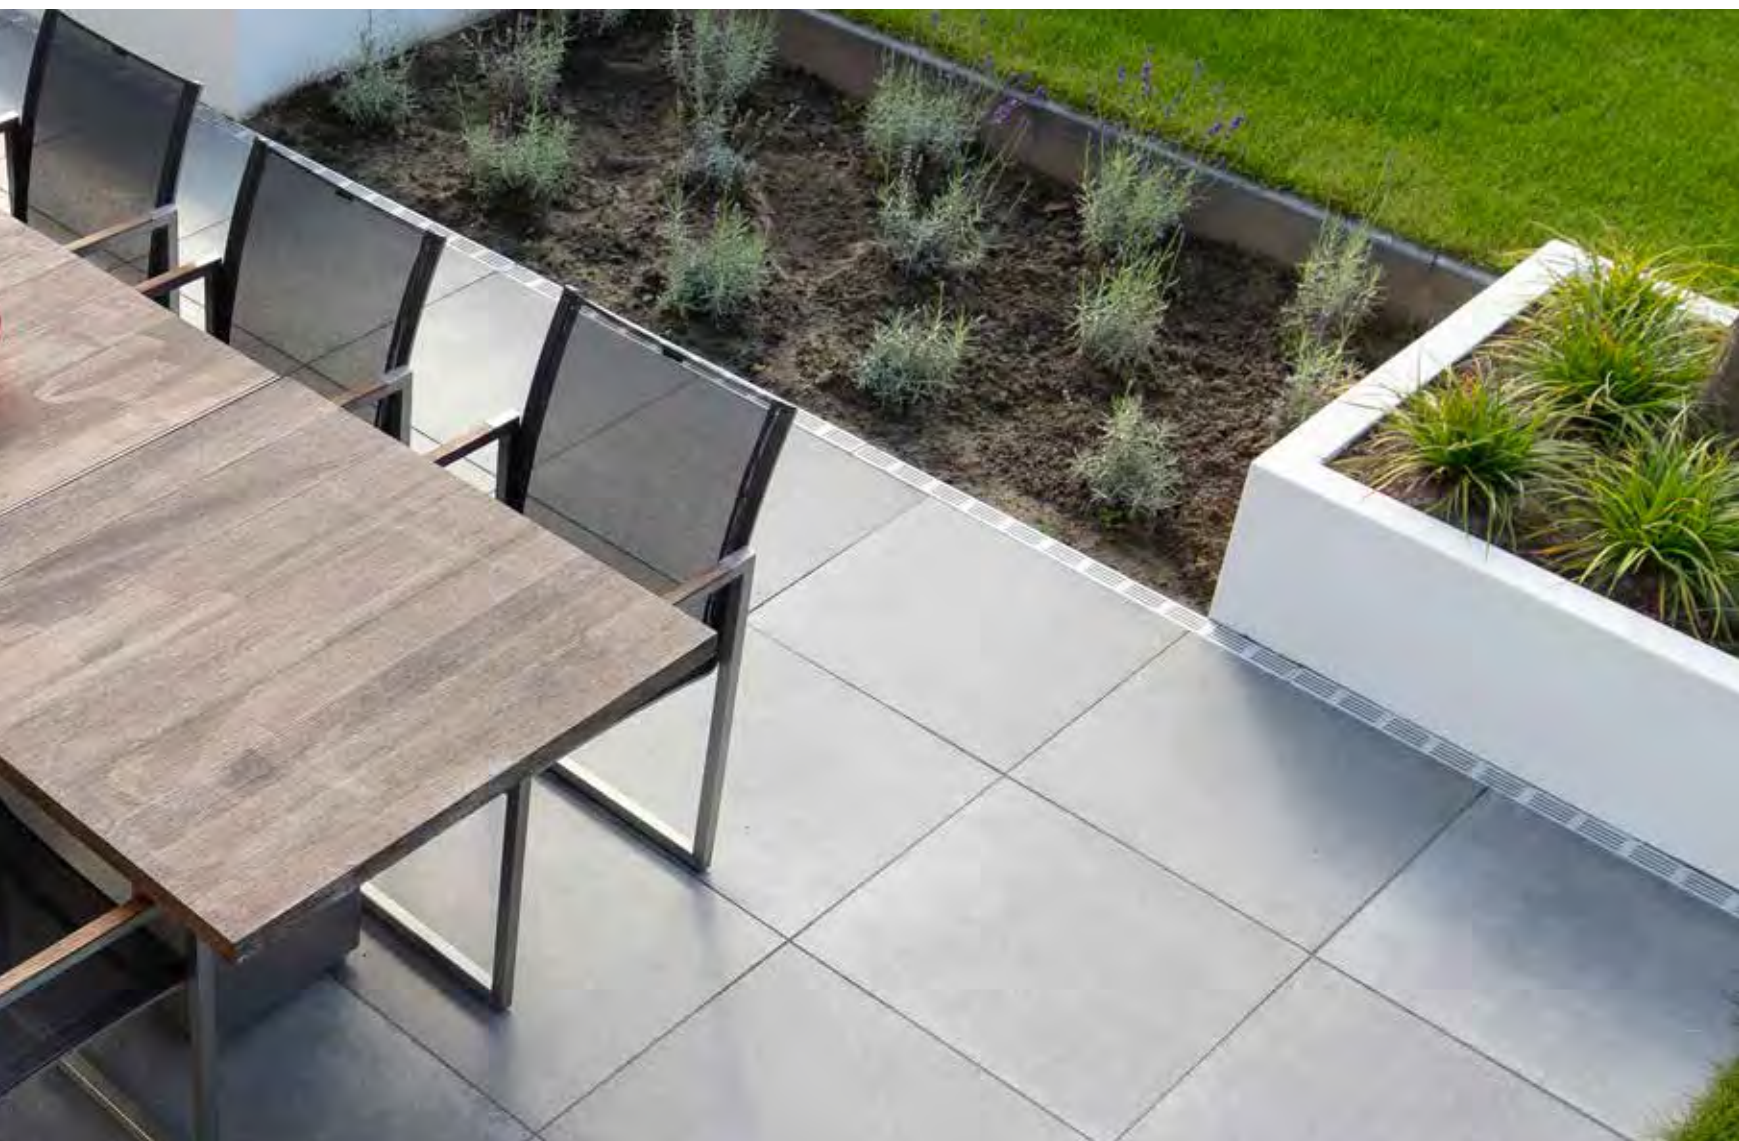

WATERBEHEER

WWW.MBI.NL/WATERBEHEER

ACO Waterbeheer

Dat het steeds vaker erg hard regent hoeven we u niet te vertellen, wel vragen we uw aandacht om het regenwater van uw nieuwe terras op te vangen en af te voeren. De producten van ACO bieden ondersteuning in de gehele 'afwateringsketen'. Een selectie van de ACO artikelen lichten we hier voor u uit:

ACO Slimline is een ultra smalle kunststof goot met een aluminium designrooster. Zeer eenvoudig te verwerken tussen de tegels en zeer eenvoudig aan te sluiten op kunststof leidingwerk. Verkrijgbaar in blank en zwart aluminium en een hoogwaardige corten uitvoering. Vanaf mei 2021 is de ACO Slimline ook verkrijgbaar in het kwalitatief hoogwaardige RVS. De **ACO Hexaline Slotline** is een kunststof goot met een erg smal kunststof sleufopzetstuk. Hij voert evenveel regenwater af als een roostergoot maar is nagenoeg onzichtbaar. Voor jaarlijkse reiniging van de goot adviseren we toepassing van een inspectieluikje. De HexaLine zijn kwalitatief hoogwaardige goten en verkrijgbaar met een kunststof zwart rooster of een verzinkt stalen rooster.