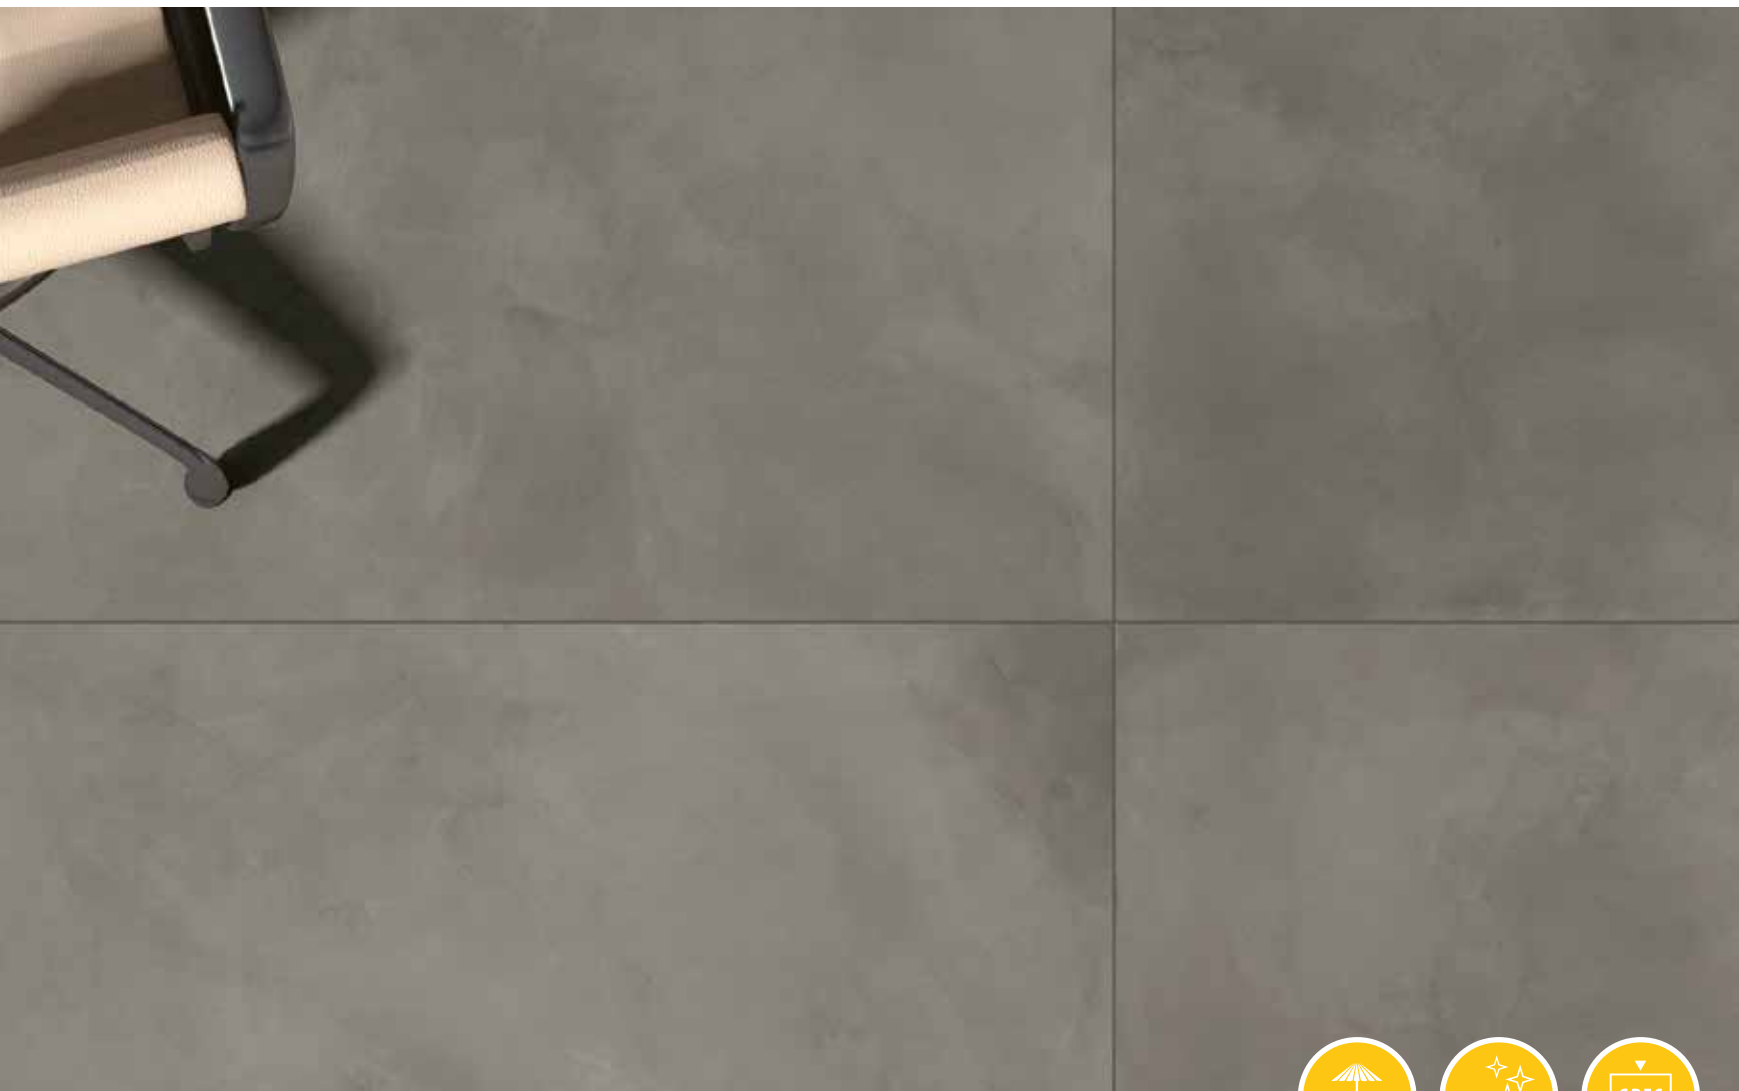

GEOCERAMICA[®] *Stone Look*

Clay Design

Het nieuwe Clay Design is een zeer strak design dat doet denken aan een moderne gietvloer. Voor het architectonische contrast zijn er ook twee kleurtonen verkrijgbaar die de aandacht gaan opeisen. Kies voor twee trendy kleurnuances óf juist excentriek blauw of geel. Durf een statement van luxe materialen te maken. Niet voor muurbloempjes! Binnen het 2 cm dikke assortiment van Mirage, op pagina 276, zijn ook een aantal kleuren uit deze design-serie beschikbaar.