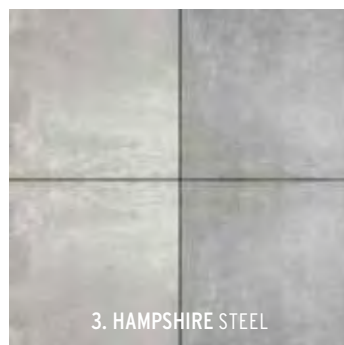

**GERECTIFICEERD
ITALIAANS DESIGN
GRES PORCELLENATO**

Op de foto:
Norway Stone

KERAMIEK

1. HAMPSHIRE GOLD

2. HAMPSHIRE IRON

3. HAMPSHIRE STEEL

HAMPSHIRE	80 x 80 x 3
1. HAMPSHIRE GOLD	67,95
2. HAMPSHIRE IRON	67,95
3. HAMPSHIRE STEEL	67,95

Adviesprijzen (€) per m² incl. BTW

KERAMIEK

Hampshire

Een harmonieuze mix tussen metaal en quartz. Een originele, moderne kijk op deze beide veelzijdige materialen. De stilistische verbinding tussen deze twee pakt namelijk bijzonder fraai uit. De zachte tonen hebben een metaalachtige zweem over zich die bijzonder origineel en stijlvol de toon weet te zetten.