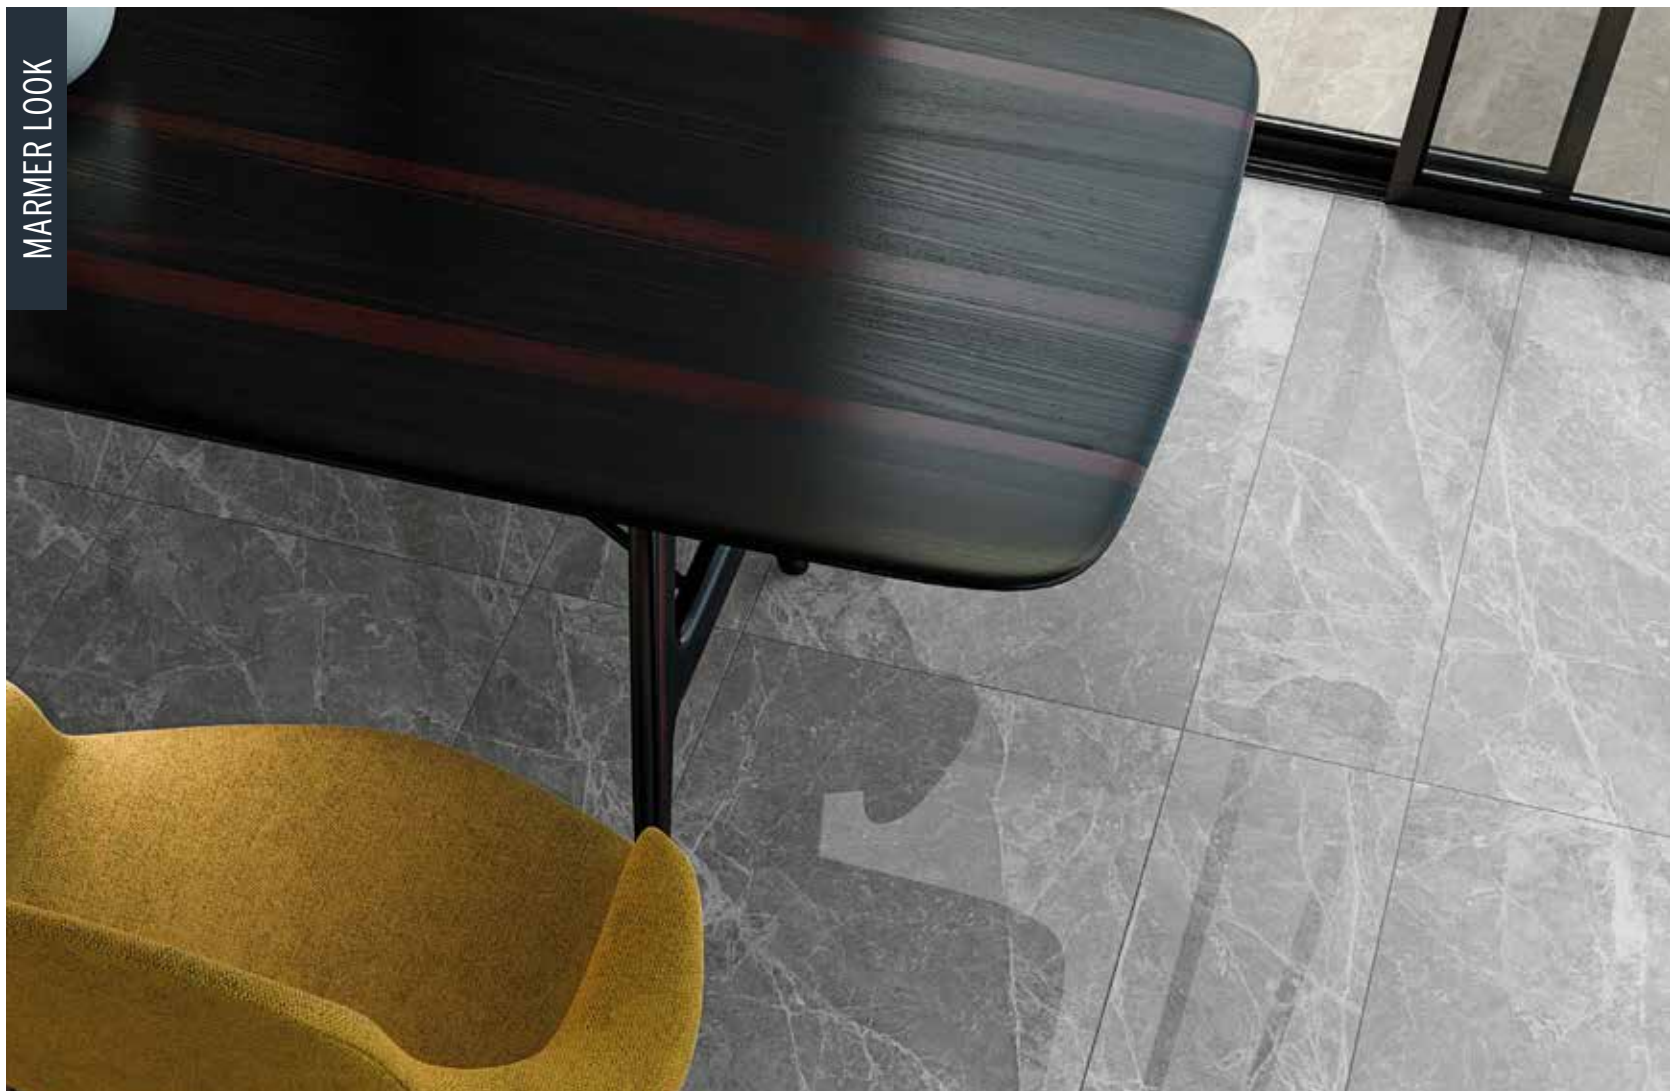

MARMER LOOK

MUS_ART	60 x 60 x 4
1. MARBLE AMAZING GREY	69,95
2. MARBLE AMAZING DARK	69,95
3. SAINT LAURENT NOIR	69,95

Adviesprijzen (€) per m² incl. BTW