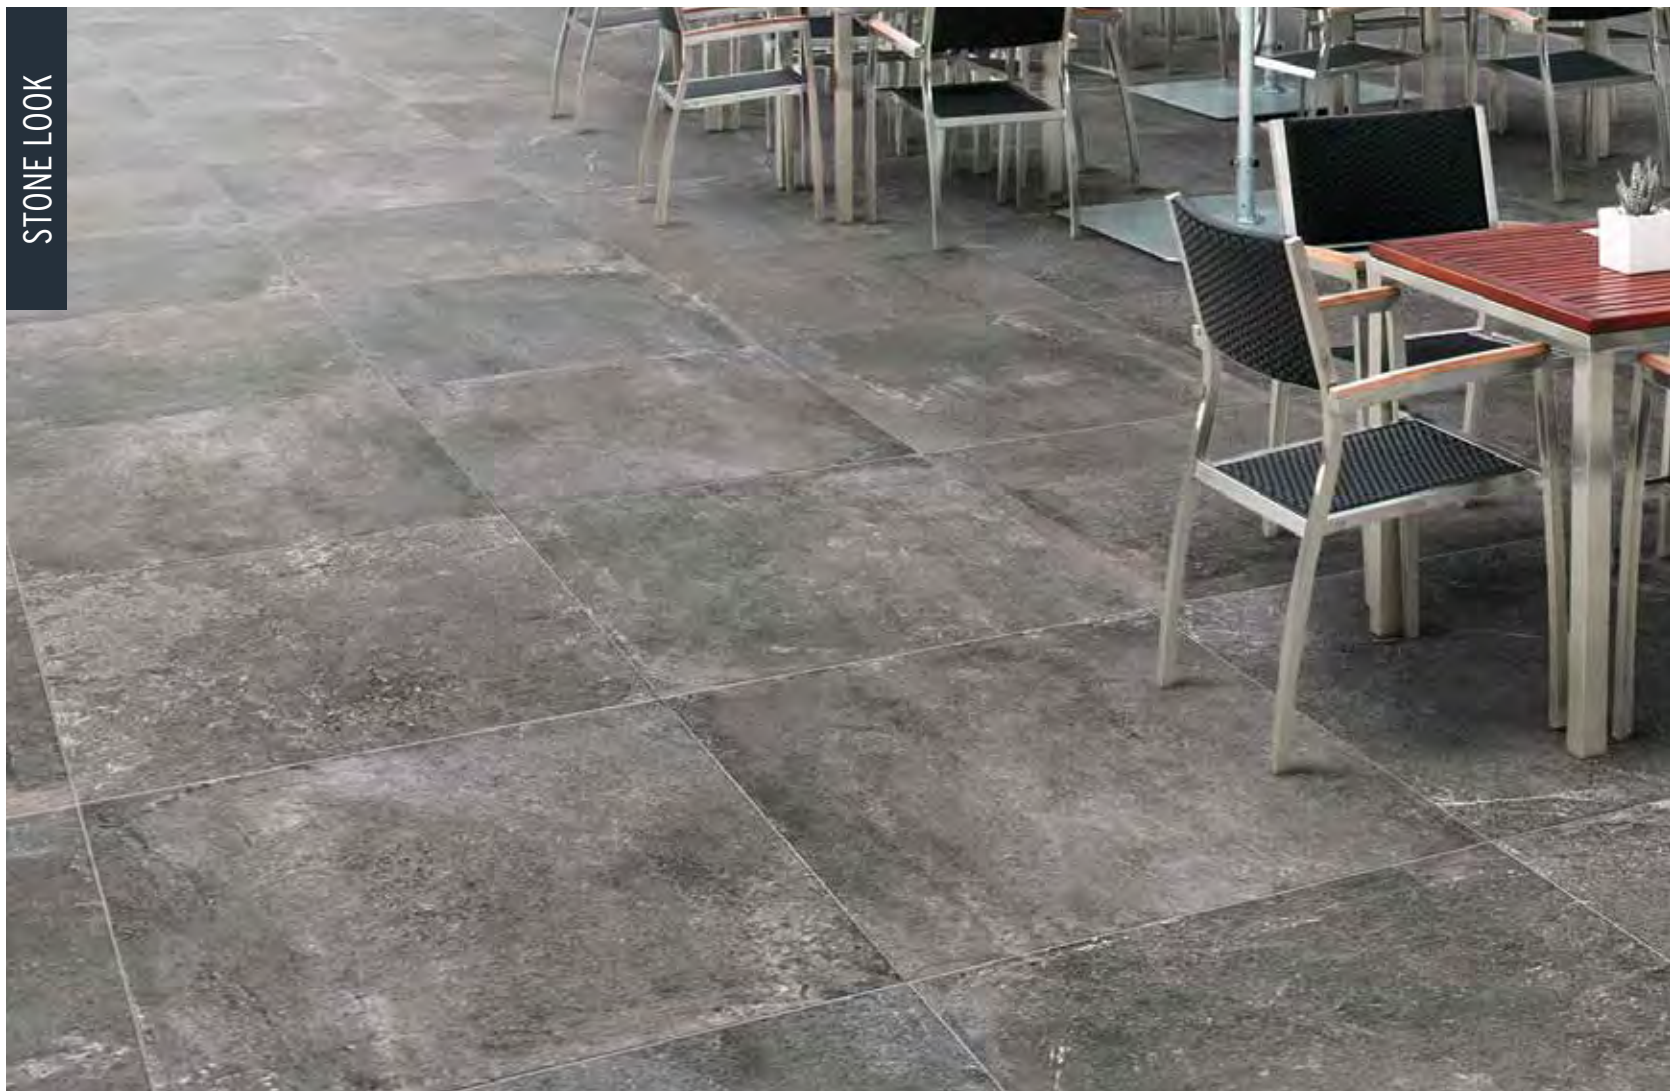

STONE LOOK

PALANTA	60 x 60 x 4	80 x 80 x 4
1. PALANTA GOLD	54,95	67,50
2. PALANTA SMOKE	54,95	67,50
3. PALANTA NIGHT	54,95	67,50

Adviesprijzen (€) per m² incl. BTW