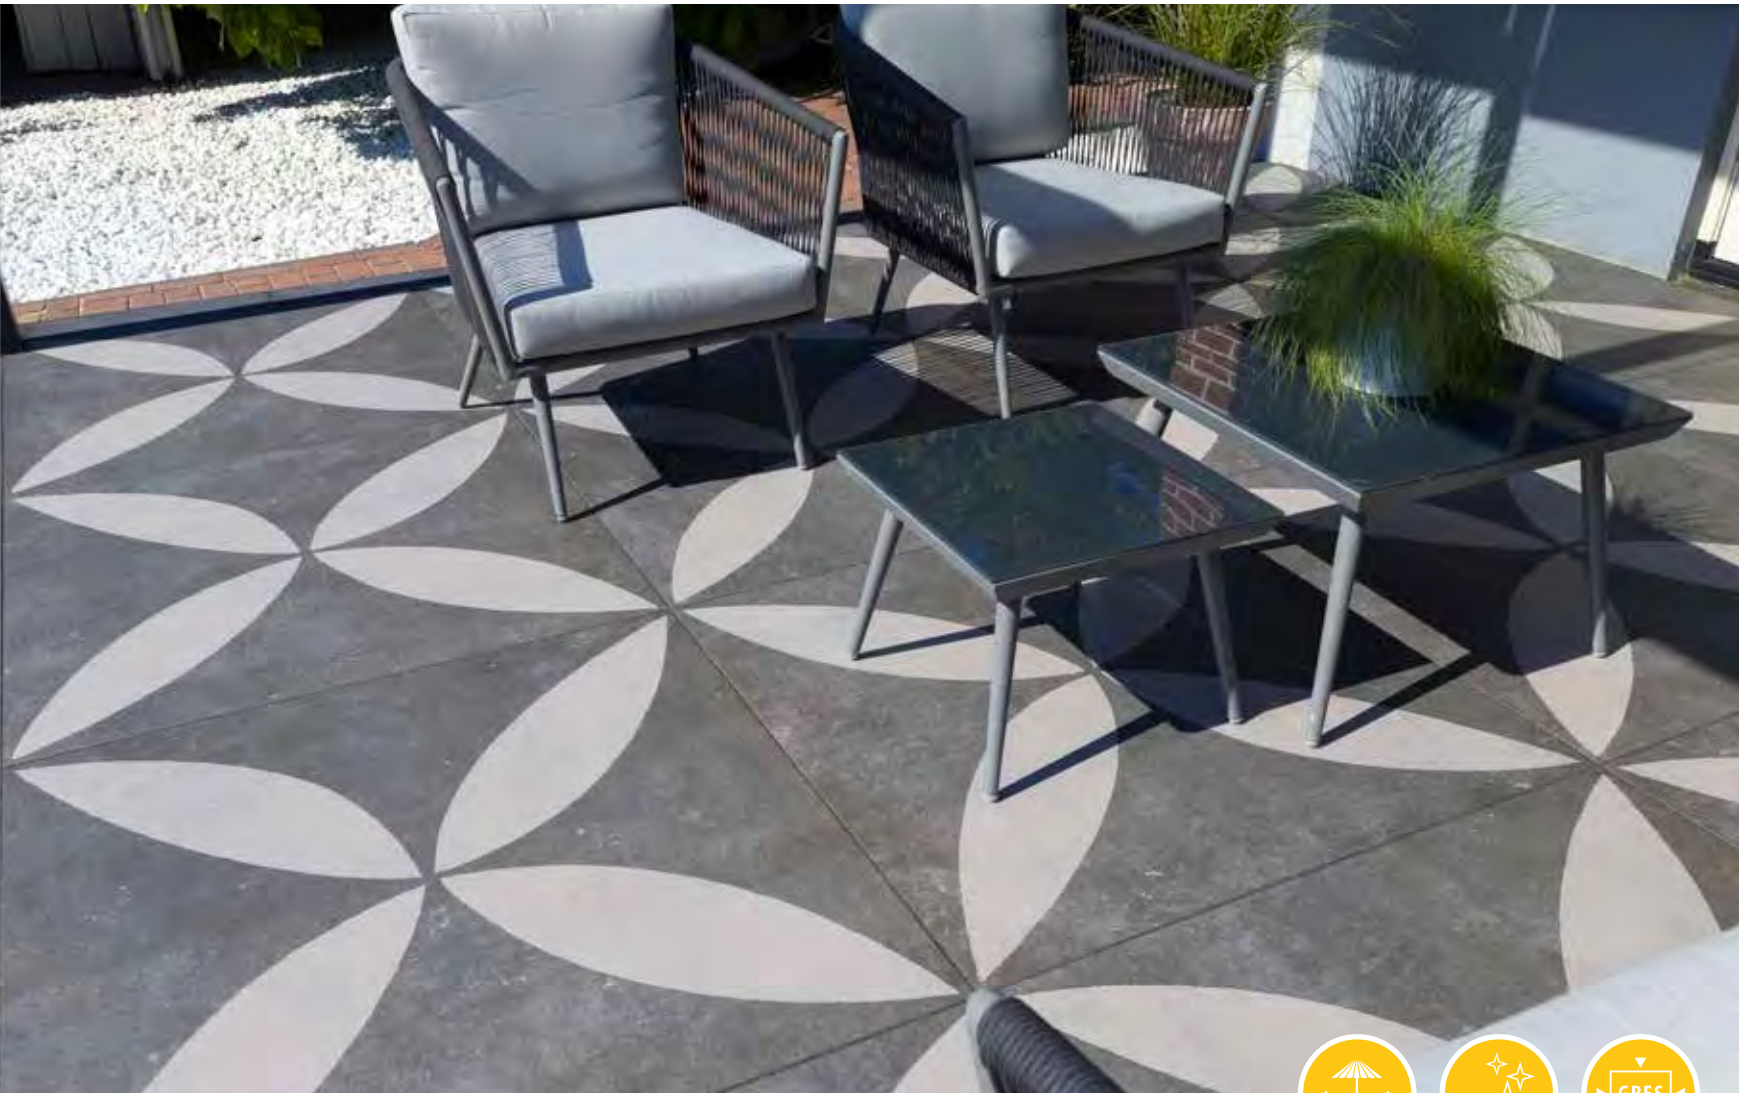

Een levendig uiterlijk

GEOCERAMICA® *Beton Look*

Stavelot

Een serie van evenwichtige cement designs. Twee rustige met een neutraal design, welke overal bij passen en één uitgesproken bloem die de aandacht weet te vangen! De combinatie is een perfecte Ton-sur-ton. Maak het zo gevarieerd of juist zo subtiel als u wilt!

**BETONLOOK
DESIGNTEGEL
GRES PORCELLENATO**

Op de foto:

Links: Grigio

Rechts: Decoro Big Flower