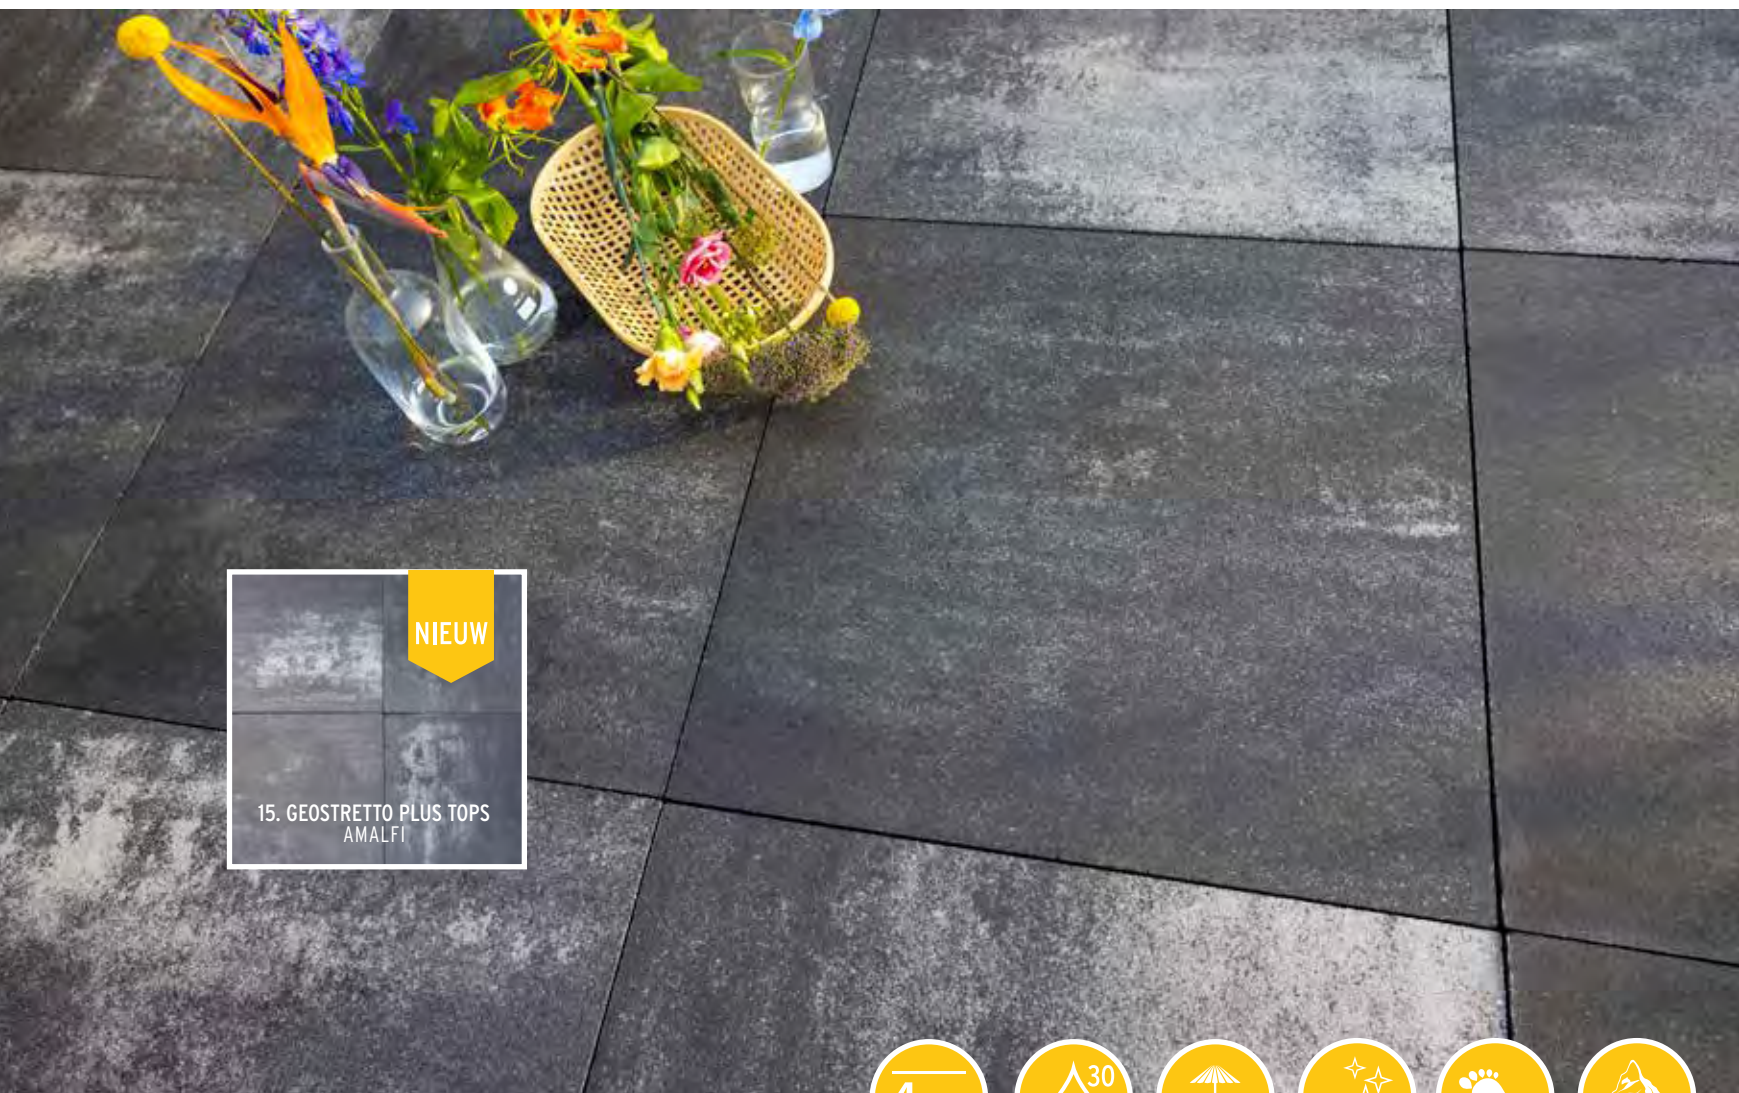

Onderstreept ruimte

GEOSTEEN® *Vlak*

GeoStretto Plus Tops

De 4 cm variant. GeoStretto Plus onderstreept ruimte. Een moderne tegel die tuinen doet groeien. Kleine tuinen worden groter en grote tuinen worden groots. Door het vlakke, moderne design van deze tegel oogt elk oppervlak groter dan ooit. De kleurechte toplaag is zeer licht gestraald en gelucideerd. Zo ontstaat een zeer natuurlijke, lichte en fraaie oppervlaktetextuur. Bovendien is GeoStretto Plus Tops uiterst aangenaam voor de voeten, dankzij Footcomfort®. Nieuw is de kleur Amalfi. Een mysterieus donker design met een subtiele witte wolken nuanciering.

VLAK
STRAK
GROOTS
MODERN

Op de foto:
GeoStretto Plus Tops Amalfi