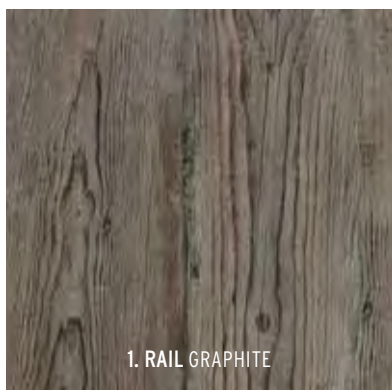

BETON LOOK
GERECTIFICEERD
ITALIAANS DESIGN
GRES PORCELLENATO

Op de foto:

Links/rechts:
Mashup Block

Rail

Een levensechte houtprint in twee trendy kleuren. Dankzij de kunde van de mensen achter het merk Mirage, één van de beste keuzes voor dit nonchalante, stoere materiaal. Hout in optima forma. Wel de authentieke look maar dan zonder de nadelen van hout.