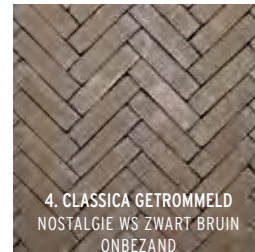

5. DESIGNA
PADOVA ROOD PAARS BEZAND

6. DESIGNA
RAVENNA BRUIN ROOD BEZAND

7. DESIGNA
RUSTON PAARS ROOD BEZAND

1. CLASSICA GETROMMELD GALA
WS PAARS BLAUW ONBEZAND

2. CLASSICA GETROMMELD
GASOL WS MIX

3. CLASSICA GETROMMELD
INCANA BRUIN ZWART ONBEZAND