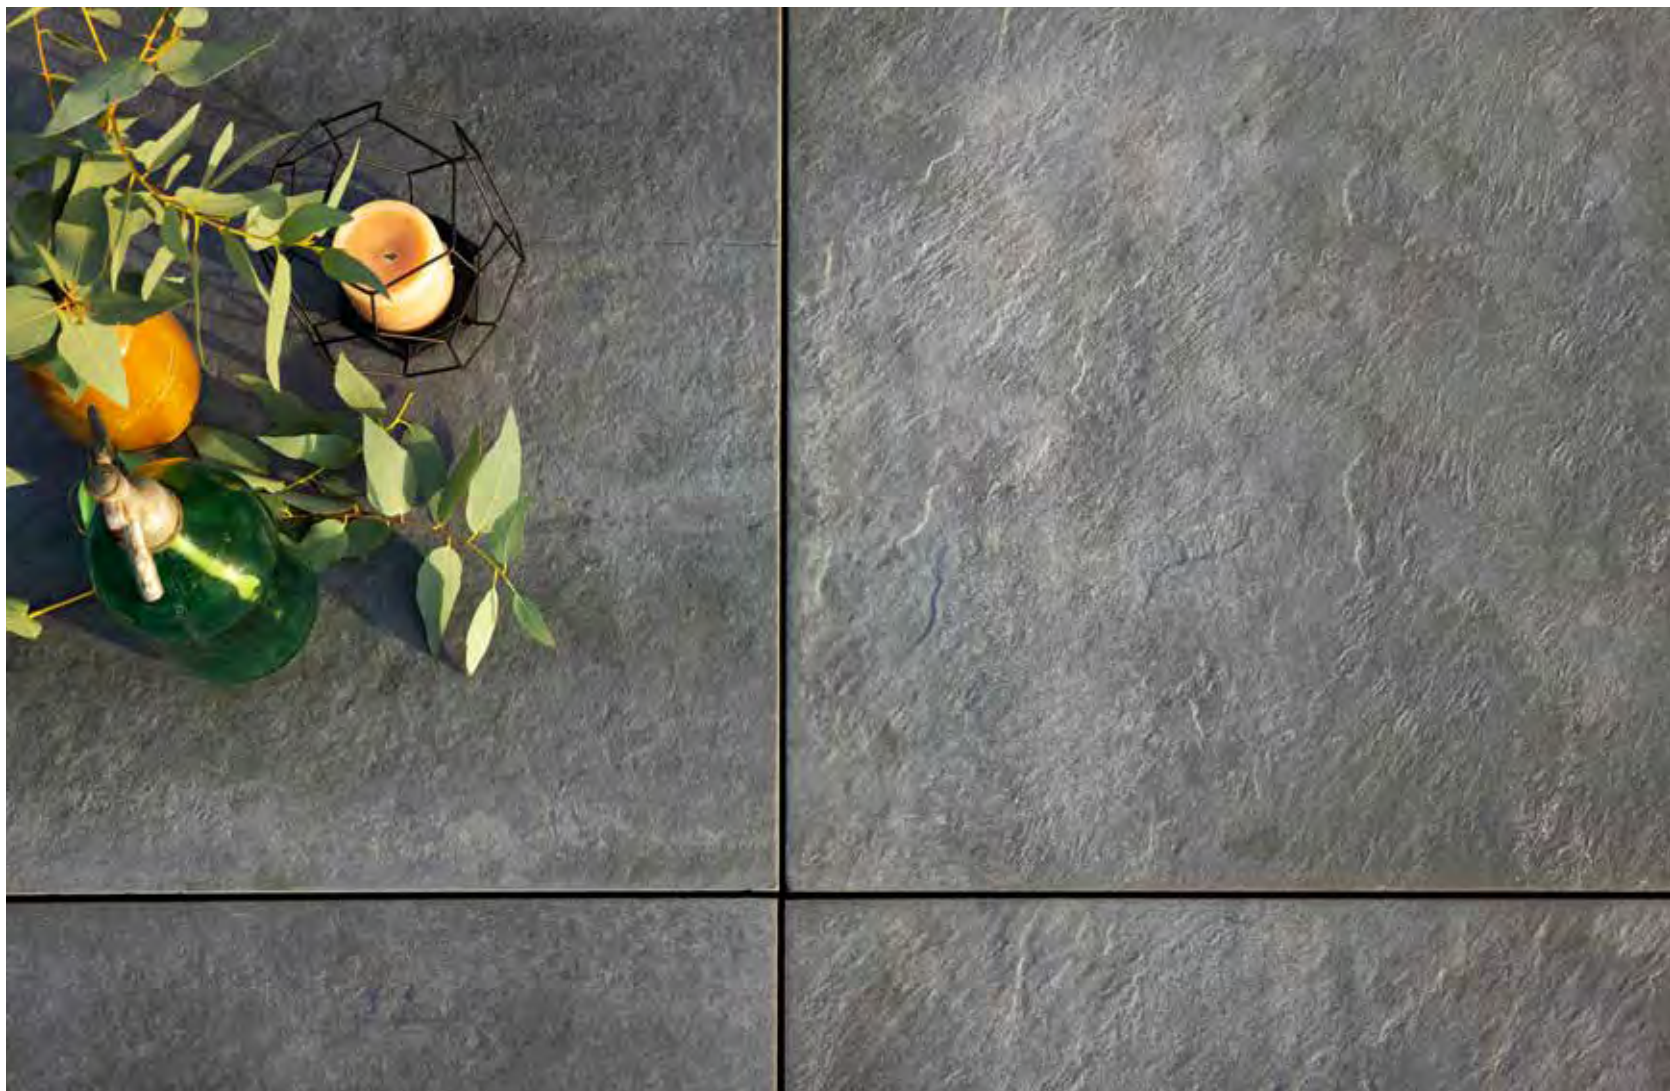

KERAMIEK

1. HAMPSHIRE GOLD