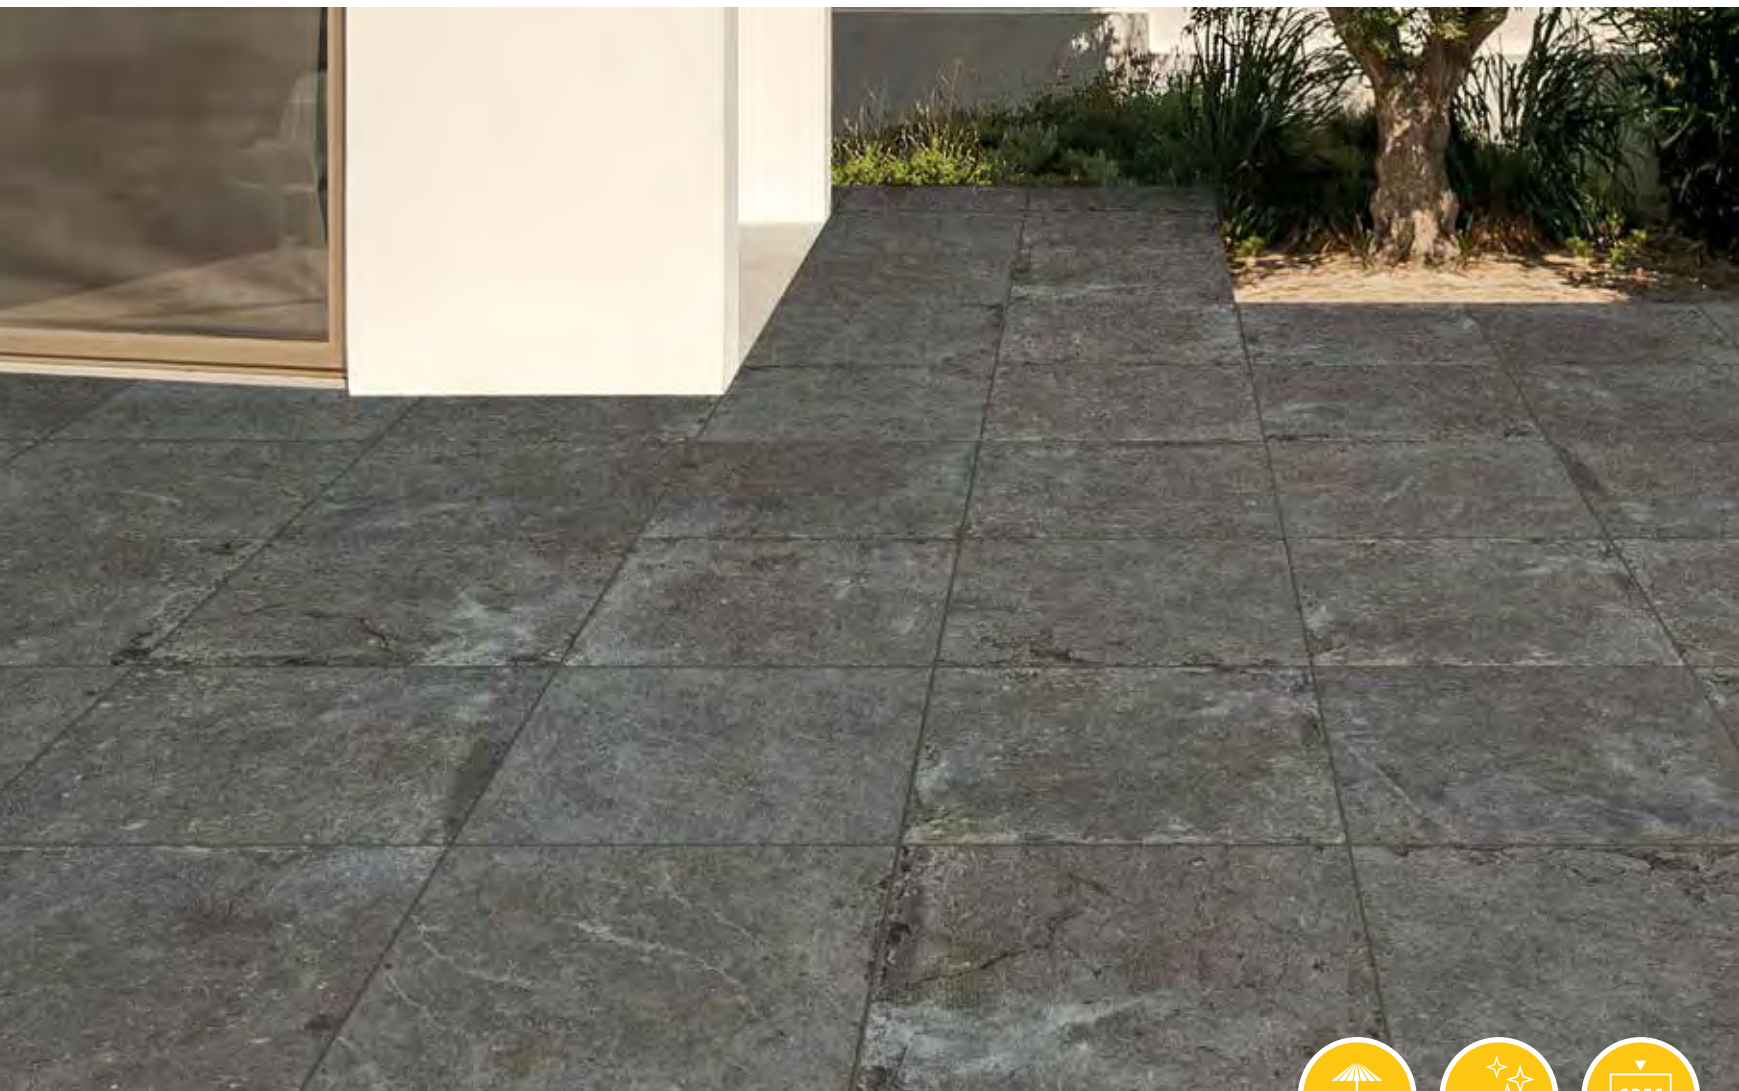

44%

KIEST BETONLOOK

Op de foto:
Re-used Grigio Antra

BETON LOOK

1. RIVERSTONE AMAZONE

2. RIVERSTONE MISSISIPI DARK

RIVERSTONE	60 x 60 x 4
1. AMAZONE	69,95
2. MISSISIPI DARK	69,95

Adviesprijzen (€) per m² incl. BTW