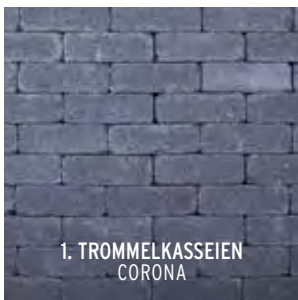

TROMMELKASSEIEN ACTIONLINE	20 x 5 x 7	20 x 6,5x 6,5 (DF)
1. ANTRACIET = CORONA	27,50	27,50
2. OUD HOLLANDS = AARDMONNIK	27,50	
3. ROOD/ZWART = RODENBACH NUANCE	27,50	27,50
4. BRUIN/ZWART = BRUNHAUT VILLAGE	27,50	27,50
5. BRONS = OUDENAARDS NUANCE	27,50	27,50
6. BONT = MELANGE COLORÉ	27,50	
7. ROOM (WIT CEMENT) = WIEZE CREAM	31,95	
8. GRIJS/ZWART = GISETTE NOIR	27,50	

Adviesprijzen (€) per m² incl. BTW