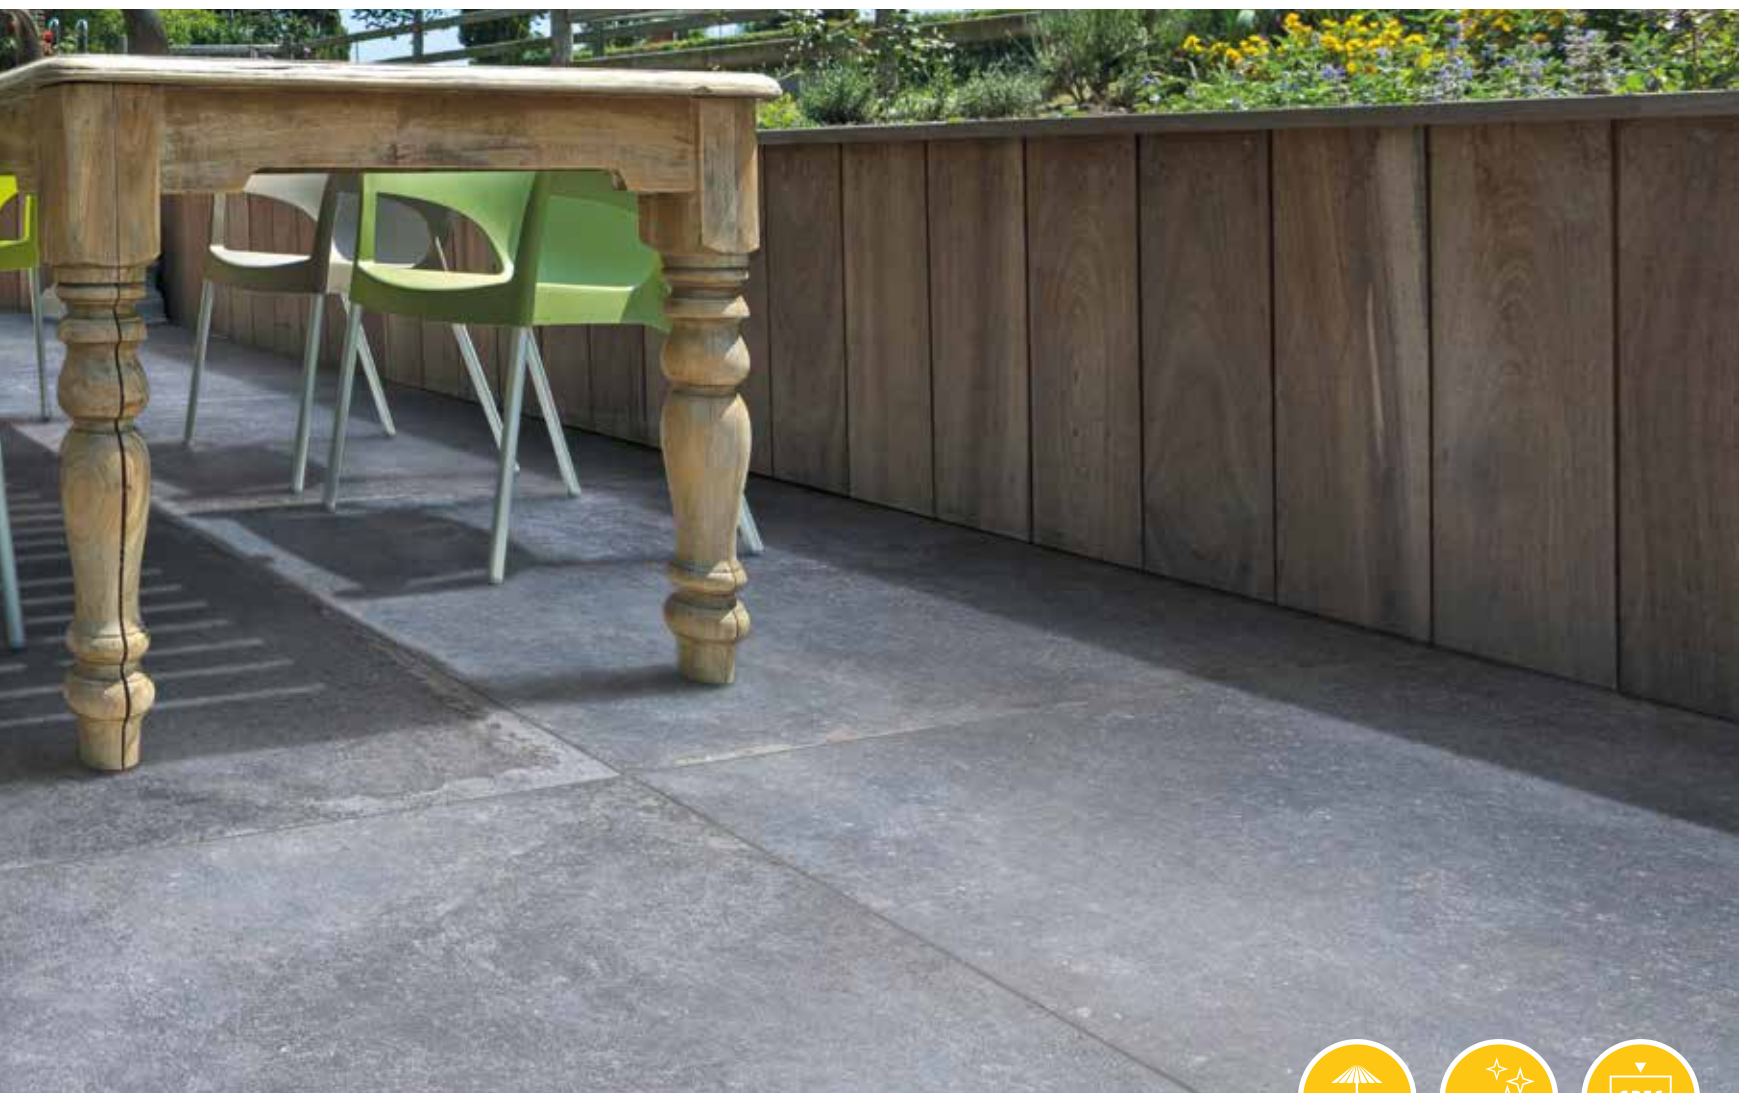

Natuurlijk en stoer

GEOCERAMICA® *Stone Look*

Boulevard

Dit design is net als een boulevard een 'in the middle' vorm. De scheiding tussen strand, water en het stedelijke. Boulevard is ook heel natuurlijk, functioneel met een stoer, rauw randje. Dit design mag gezien worden! Past in een moderne, stoere of juist landelijke tuin!

STOER
NATUURLIJK
GENUANCEERD
GRES PORCELLENATO

Op de foto:
Boulevard Ebano