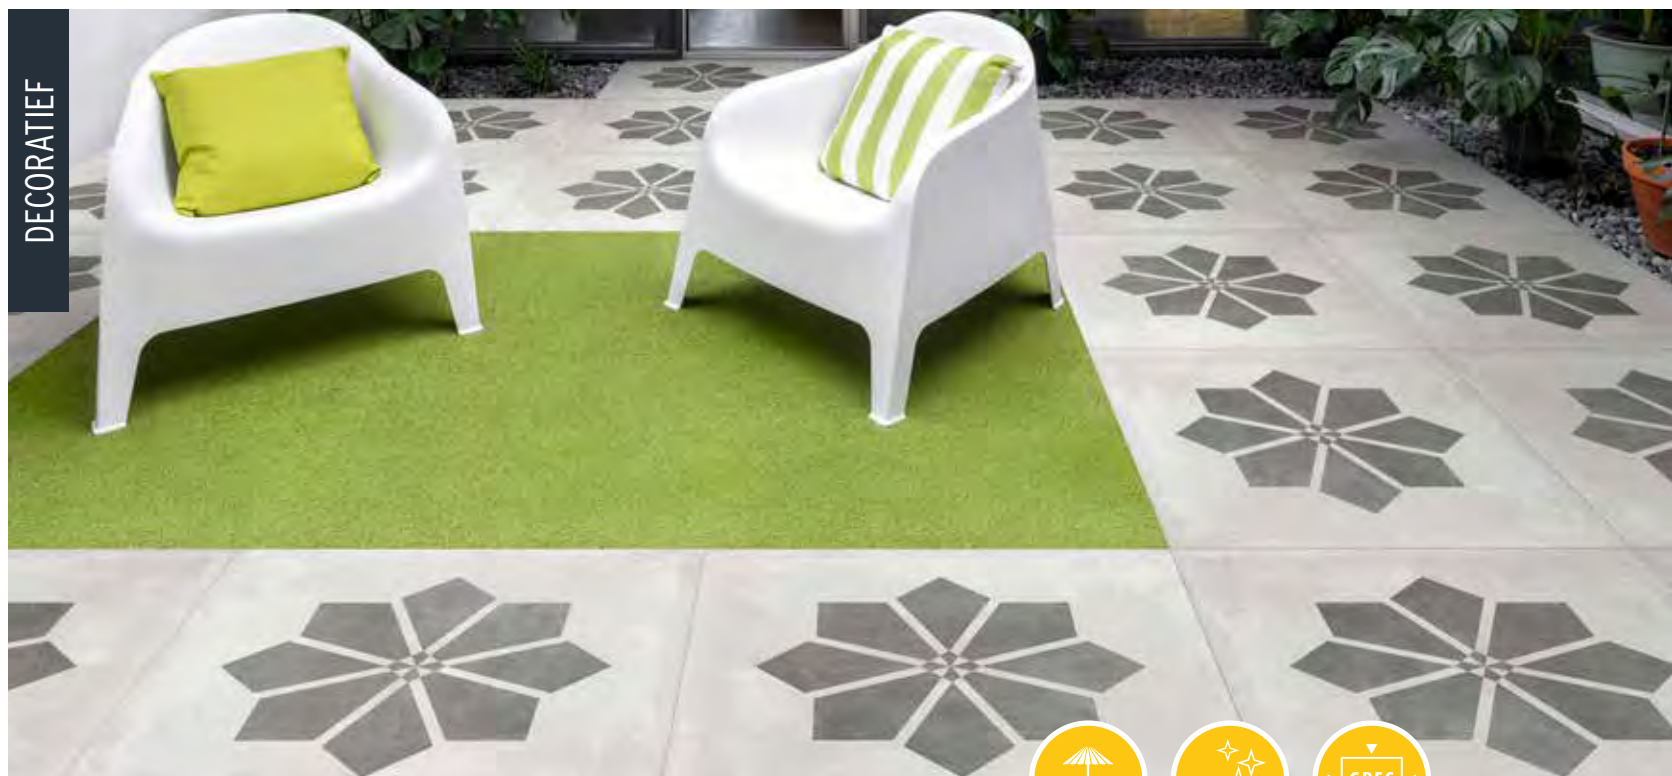

VOLG ONS OP FACEBOOK VOOR MEER TUININSPIRATIE

Op de foto:

1. GeoCeramica® Forma Musk
2. GeoCeramica® in-lite Ready

#mooimetMBI

DECORATIEF

Décor Concreet *Decoratief*

Gedurfd kiezen wordt op deze manier heel eenvoudig gemaakt. Met deze stijlvolle 'prints' kun je bijna niet mis schieten. Ondanks de uitgesproken designs zijn deze namelijk ook neutraal genoeg om veel verschillende stijlen te creëren of te ondersteunen. Bijvoorbeeld afgewisseld met andere tegels of juist als volledig terras. Succes gegarandeerd.