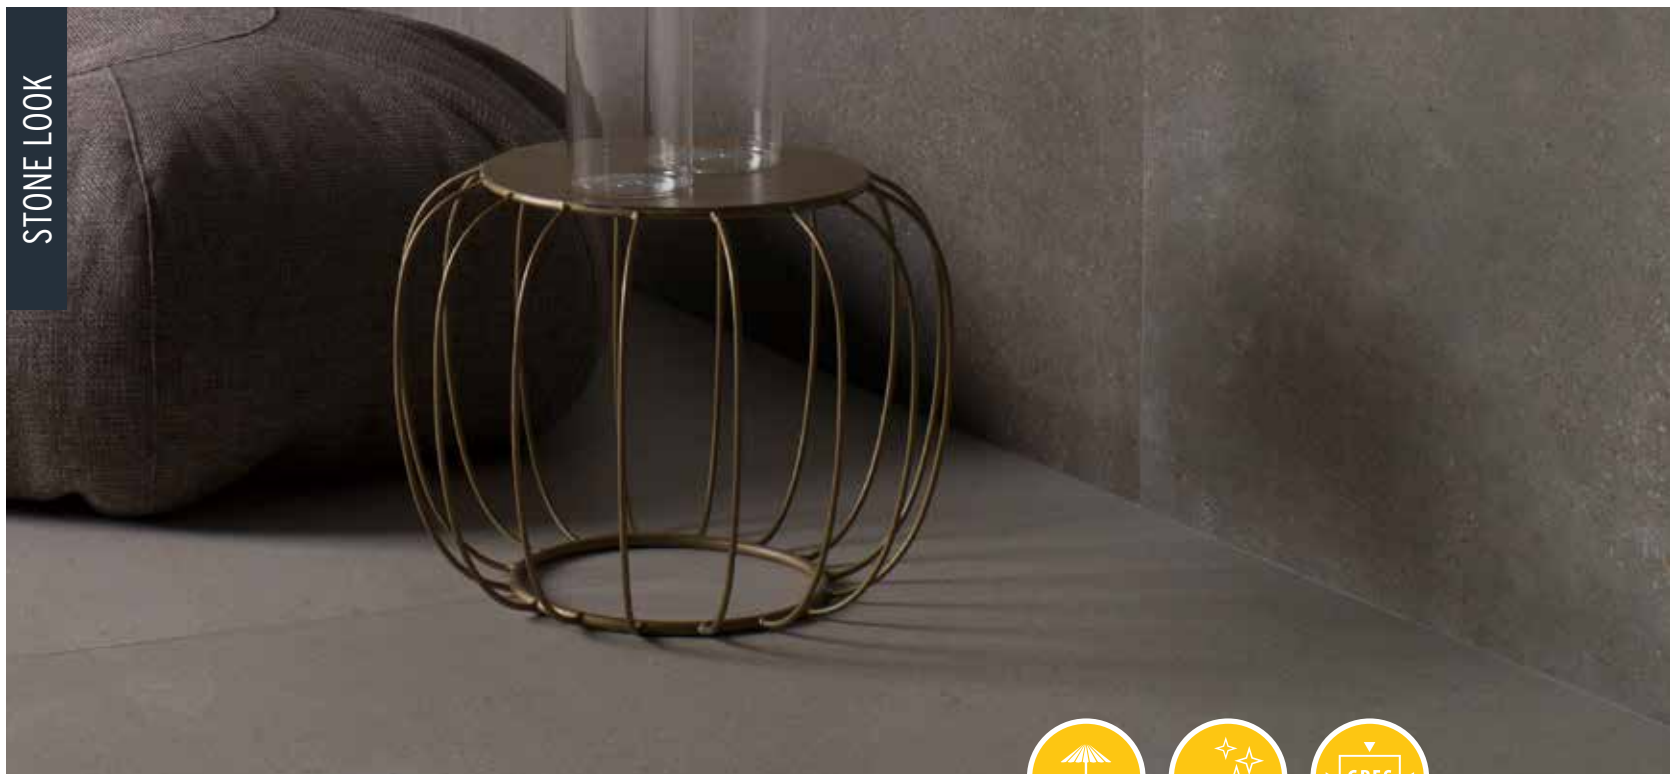

STONE LOOK

Shop

Stone Look PREMIUM

Aan de basis van deze nieuwe lijn staan de uitgangspunten elegantie en eenvoud. Dankzij piepkleine schakeringen wordt iets van de hardheid afgenomen en ontstaan originele reflecties. Dit draagt bij aan de industriële en tegelijkertijd geraffineerde look van het materiaal. Wederom een design wat voor de kracht van keramiek spreekt.