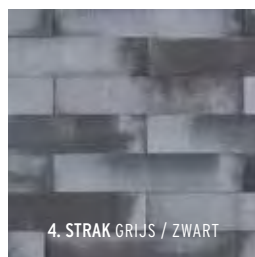

GEVARIEERD
RUSTIEK
SOLIDE

Op de foto:

Links/rechts: Vario Patioblok
Wildverband Milano (proefopstelling)

MUURELEMENTEN

PATIOBLOK STRAK	30 x 10 x 12	30 x 15 x 15	45 x 15 x 15	60 x 12 x 12	60 x 15 x 15	60/30 x 15 x 15 HOEK	60 x 12 x 10
1. ANTRACIET	1,65	3,-	3,95		4,95	7,50	2,55
2. BRUIN / ZWART				4,-	5,60		
3. CANNOBIO (DONKERGRIJS)					5,50		
4. GRIJS / ZWART				4,-	5,60		
5. MYSTIC MOUNTAIN				4,-	5,60		
6. WIT					8,95		