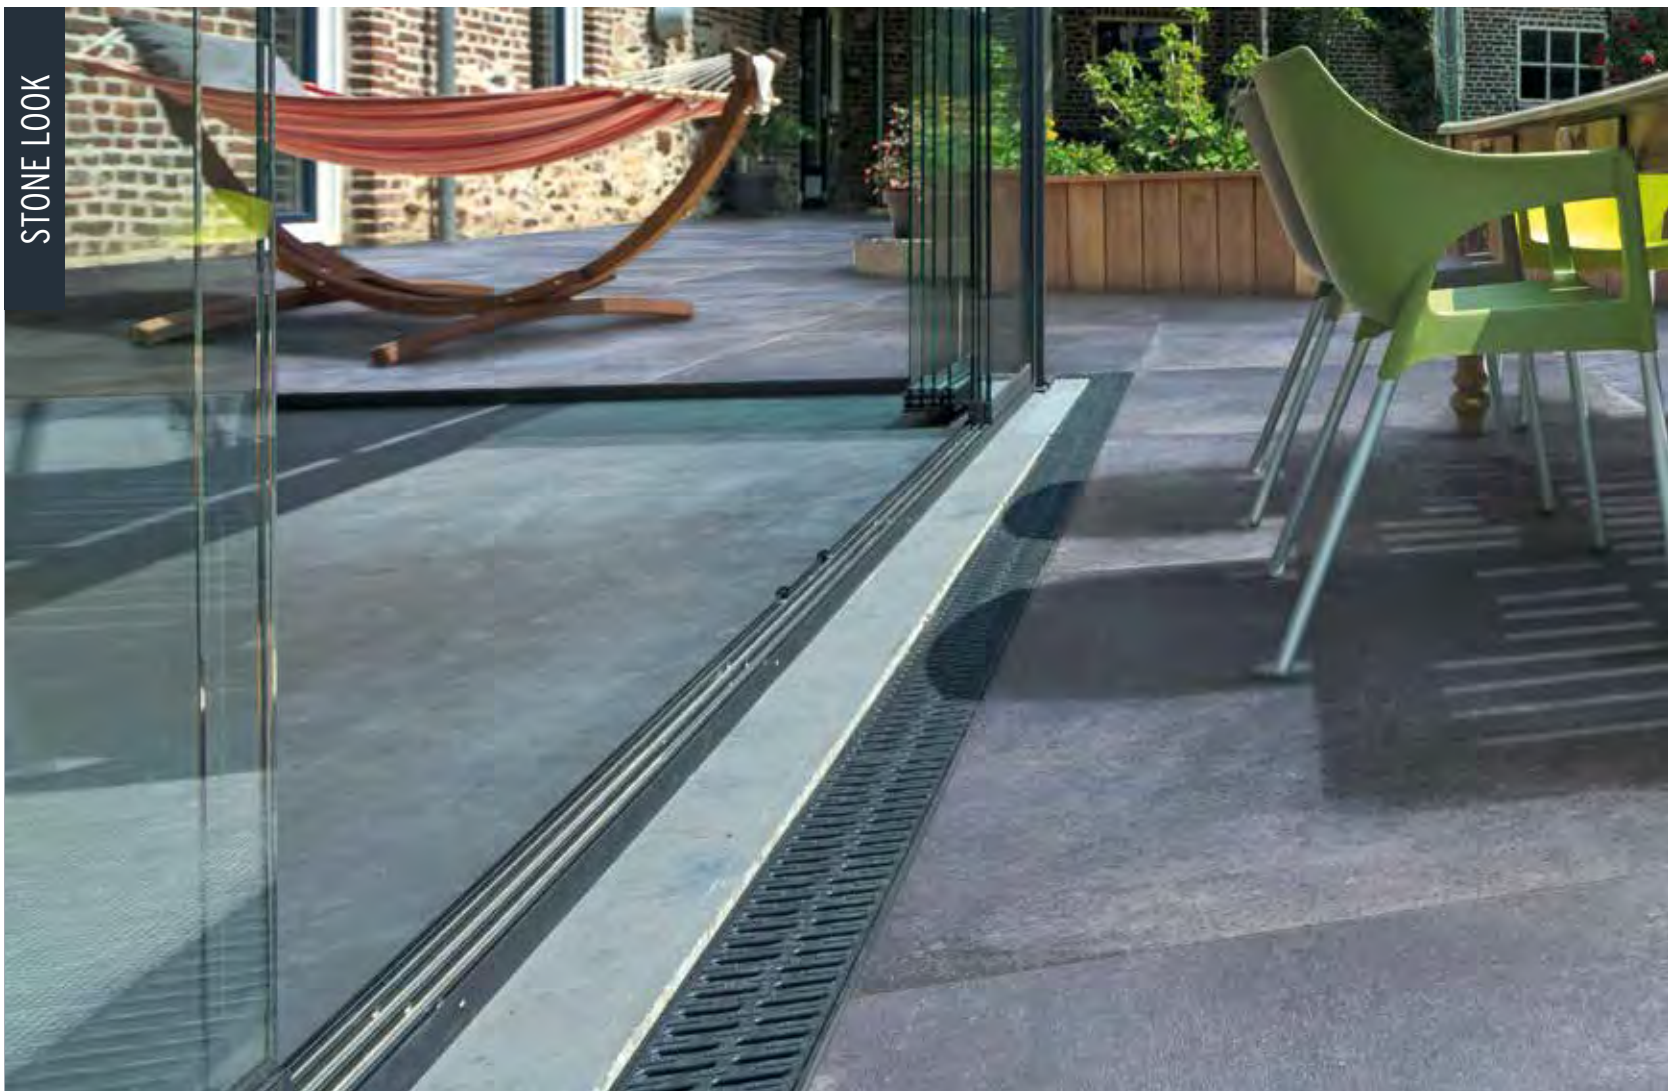

STONE LOOK

1. BOULEVARD TAN