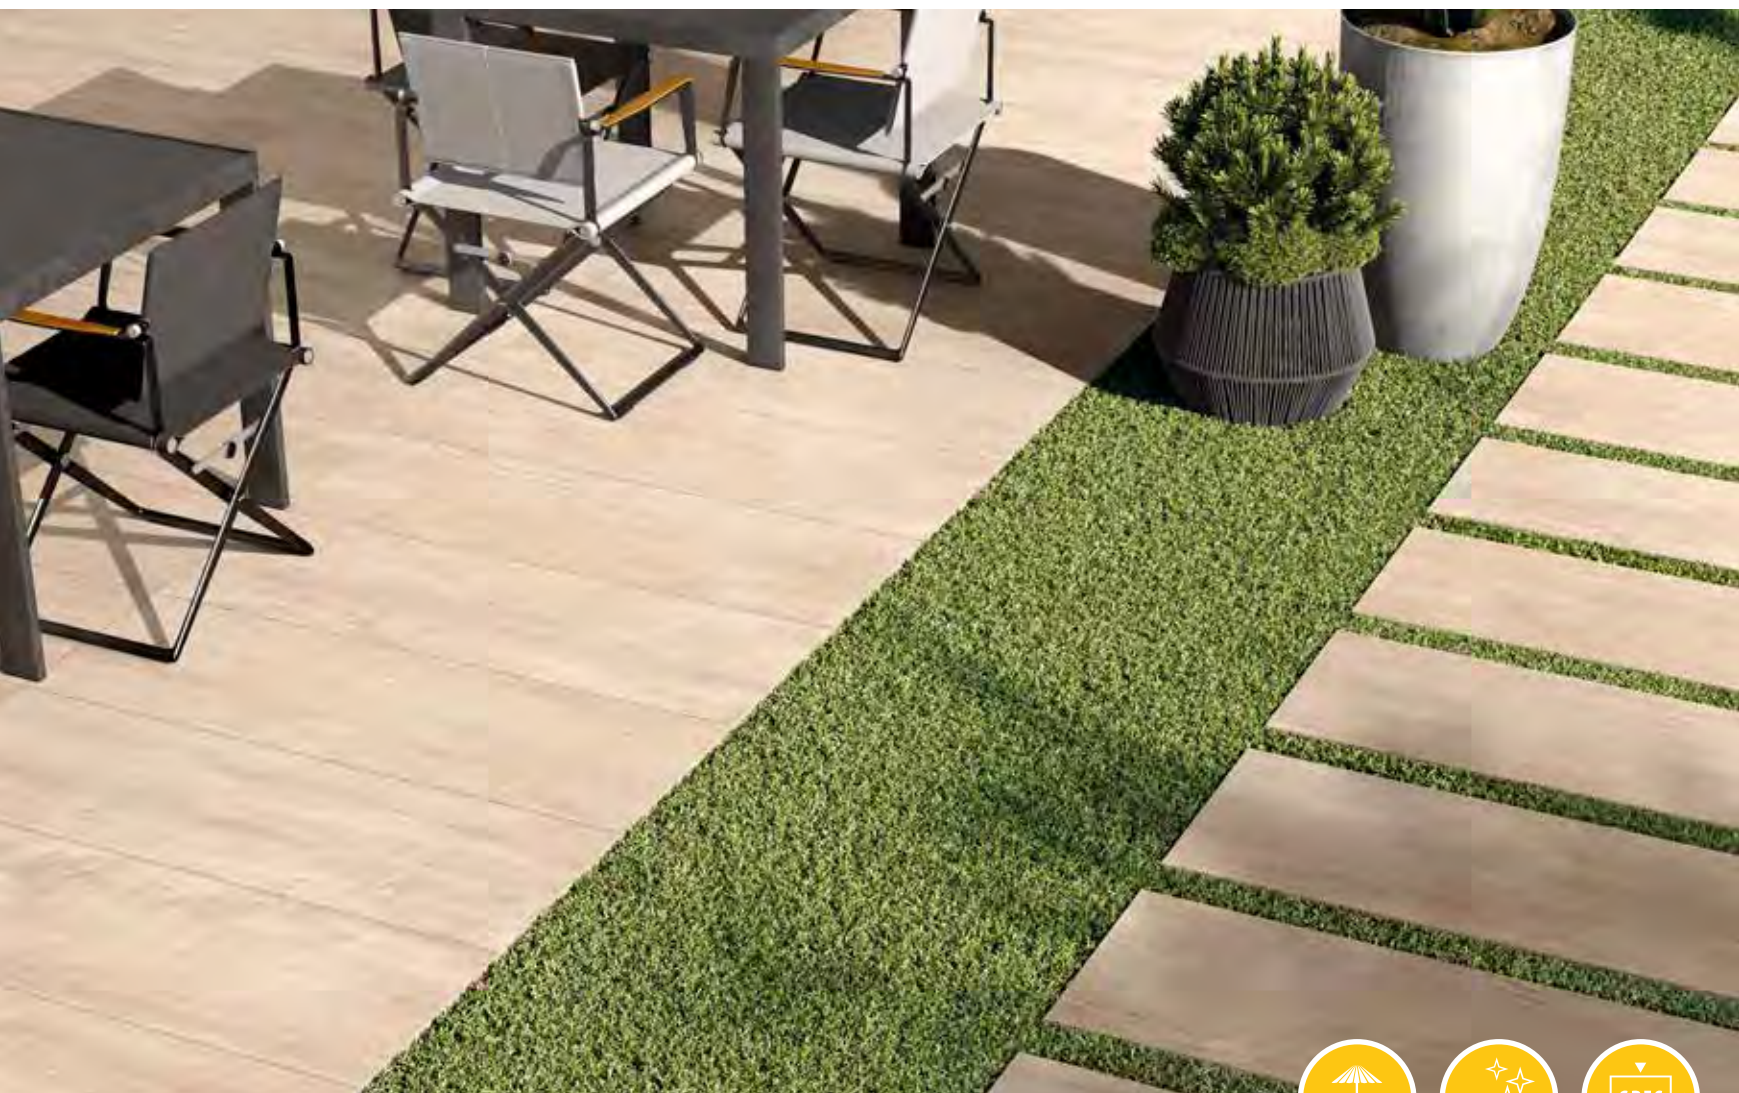

EIGENAARSHIP
OOG VOOR DETAIL
INVENTIVITEIT
TEAMGEEST
LEERGIERIGHEID

HOUT LOOK

1. COSI STYLE HAVANNA WOOD

2. COSI STYLE VARADERO WOOD

COSI STYLE	120 x 30 x 4
1. HAVANNA WOOD	85,95
2. VARADERO WOOD	85,95

Adviesprijzen (€) per m² incl. BTW