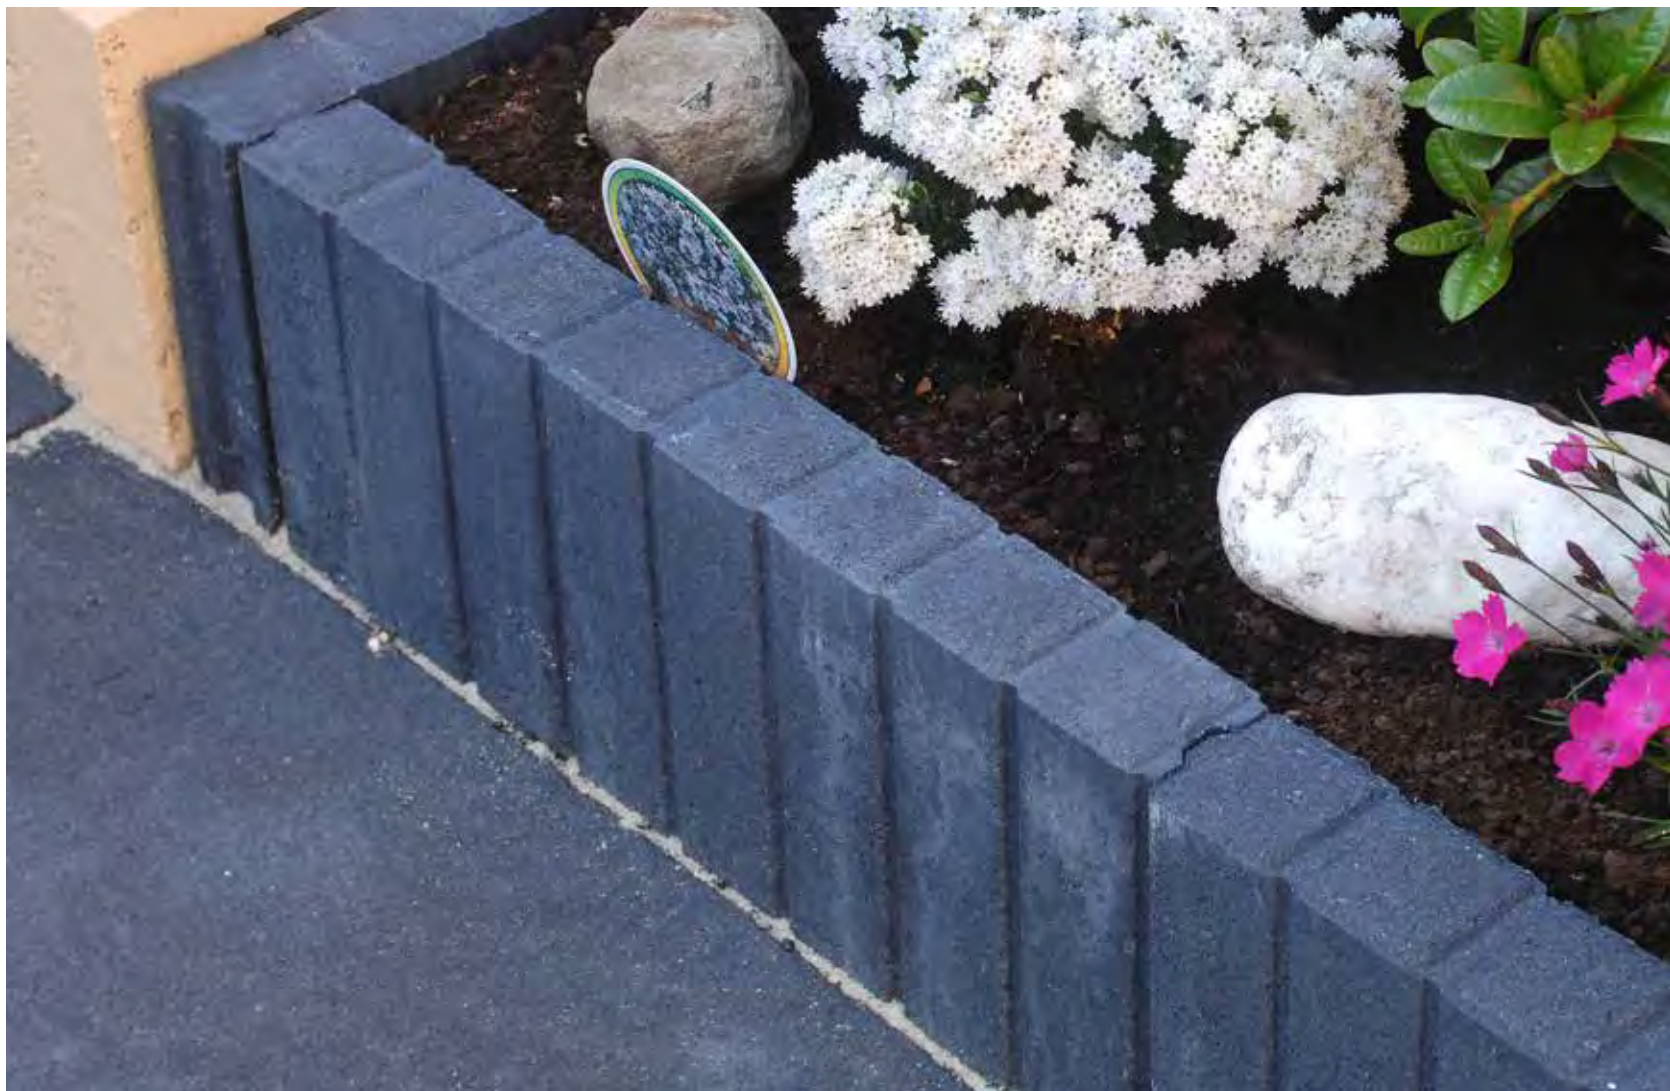

PRAKTISCH
SOLIDE

Op de foto:

Links: Natuursteenband Granite
Rechts: Opsluitband de Luxe Elba

PALISSADE BAND RECHT	6 x 25 x 50	6 x 40 x 50	8 x 35 x 50	8 x 50 x 50
ANTRACIET	3,60	5,65	6,70	9,60
PALISSADE BAND ROND				
ANTRACIET	3,60	5,65	6,70	9,60