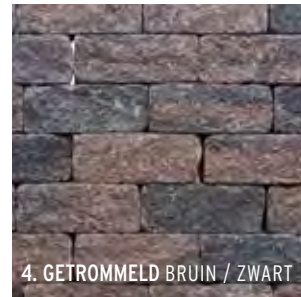

MUURELEMENTEN

ROCCIA STRAK	30 x 12 x 12
1. ANTRACIET	3,-
2. BRUIN / ZWART	3,-
ROCCIA GETROMMELD	30 x 12 x 12
3. ANTRACIET	3,35
4. BRUIN / ZWART	3,35

Adviesprijzen (€) per stuk incl. BTW