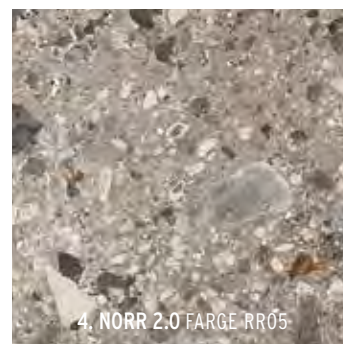

NORR (2.0)	60 x 60 x 2	90 x 90 x 2	120 x 20 x 2	60 x 33 x 2**
1. GRA RR 02	78,95*	83,95		56,95*
2. SVART RR 03	78,95*	83,95*		56,95*
3. VIT RR 01	78,95*	83,95	103,50*	56,95*
4. (2.0) FARGE RR05	58,95*			
5. (2.0) VIT FINE RR11	58,95*			
6. (2.0) GRÅ FINE RR12	58,95*			
7. (2.0) SVART FINE RR13	58,95*			
8. (2.0) FARGE FINE RR15	58,95*			

* Op bestelling leverbaar.

**Prijzen per stuk (UNICO)

Adviesprijzen (€) per m² incl. BTW