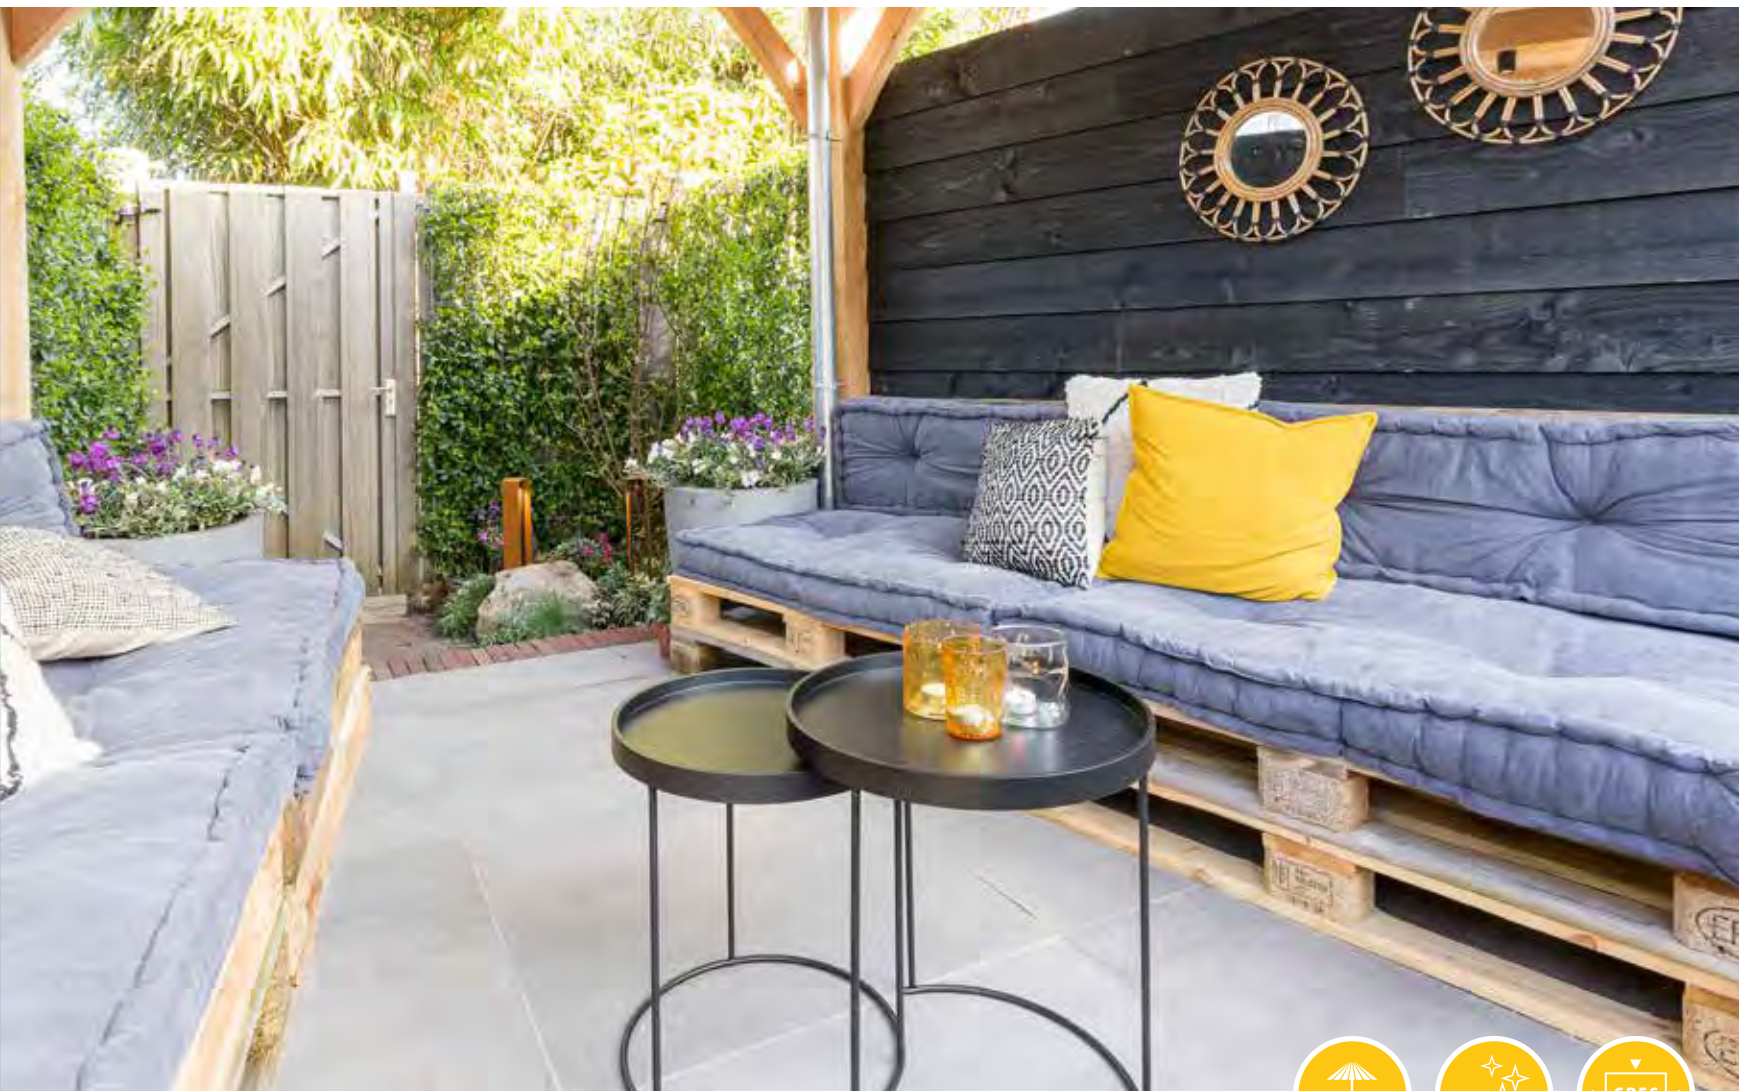

GEOCERAMICA® *Steel Look*

Insta

De look van staal is tijdloos, stoer en modern. De serie Insta heeft symboliseert deze trend ten voeten uit. Oog voor de schoonheid van sommige industriële materialen. Nonchalante langwerpige kleuraccenten sieren elke tegel en creëren een stoere oppervlakte.

GRES PORCELLENATO
INDUSTRIEEL
STEEL LOOK
STOER

Op de foto:

Links / Rechst:
Insta Grey