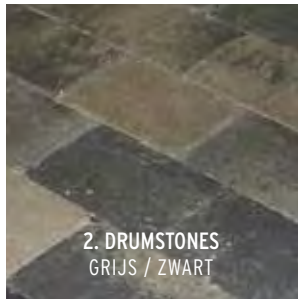

SPECIALS

DRUMSTONES	15 x 15 x 6	20 x 30 x 6
1. ANTRACIET	24,50	24,50
2. GRIJS / ZWART	24,50	24,50
3. ROOD GENUANCEERD		24,50
VLAKSTONES	30 x 20 x 4	30 x 20 x 6
4. ANTRACIET	16,50	18,50
5. TERRAGEEL	16,50	18,50
6. GRIJS / ZWART	16,50	18,50

Adviesprijzen (€) per m² incl. BTW