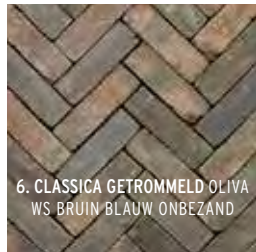

1. CLASSICA GETROMMELD GALA
WS PAARS BLAUW ONBEZAND

5. CLASSICA GETROMMELD
NOVOTON WS ROOD BRUIN
ONBEZAND

7. CLASSICA GETROMMELD
VARIA WS GEEL ROOD BONT
ONBEZAND

6. CLASSICA GETROMMELD OLIVA
WS BRUIN BLAUW ONBEZAND