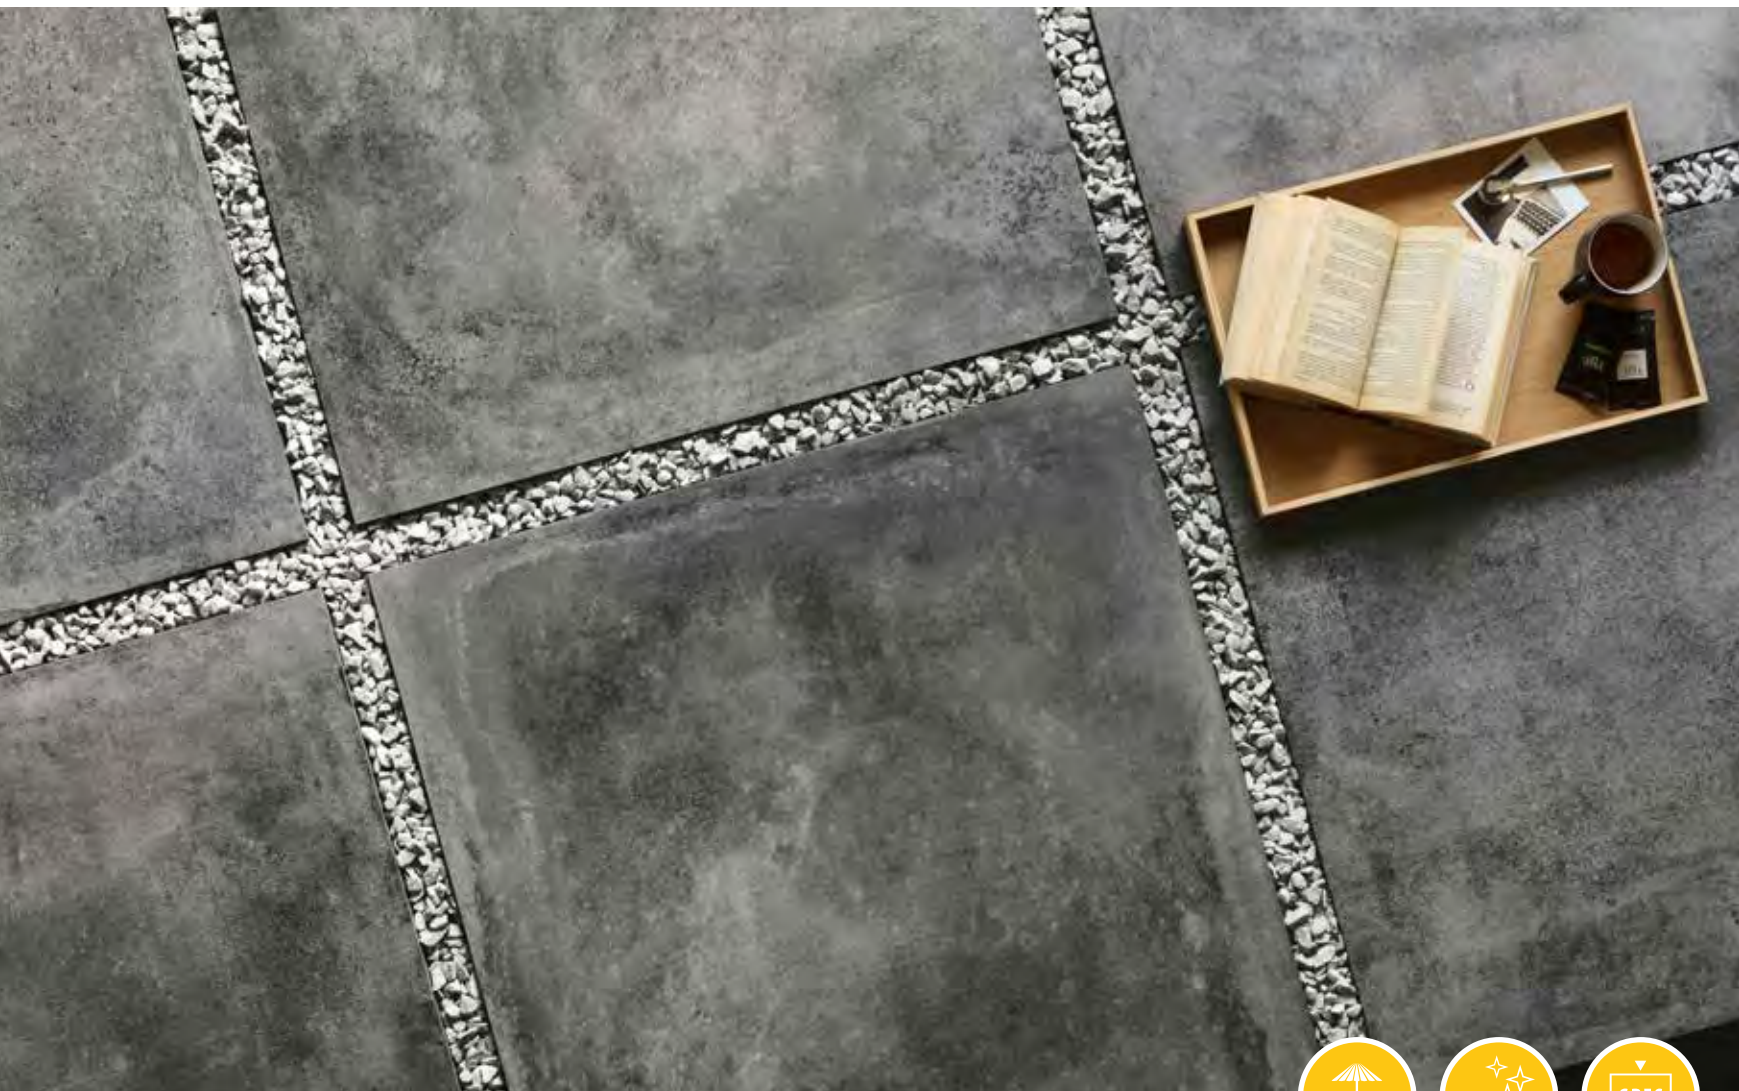

GEOCERAMICA® *Beton Look*

Overland

Dit design doet denken aan grillige vlaktes waar de weersinvloeden het terrein hebben gegeseld. Met een bijzonder fraai design tot gevolg. Bijna niet door mensen te evenaren. Tot een Italiaans design team deze weet 'in te lijven' in drie fraaie cement-kleurtonen. Dit gaat nooit vervelen, zoveel nuances en 'verkleuringen' waardoor uw blik af en toe aan de tegels gekluisterd zal zijn.

**STOER
DESIGN
GENUANCEERD
GRES PORCELLENATO**

Op de foto:

Links: Overland Tabacco
Rechts: Overland Antracite