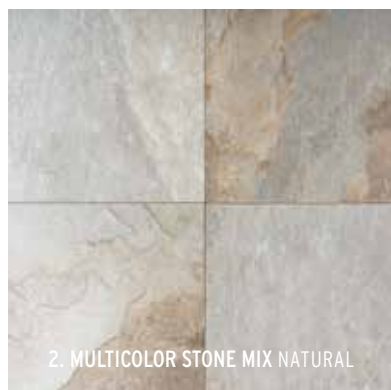

ESTHETISCH
NATUURLIJK
GENUANCEERD
LEISTEENLOOK
GRES PORCELLENATO

MULTICOLOR STONE MIX	60 x 60 x 4	100 x 100 x 4
1. DARK	69,95	84,95
2. NATURAL	69,95	84,95

Adviesprijzen (€) per m² incl. BTW

Op de foto:

Links / Rechts:
Multicolor Stone Mix Natural