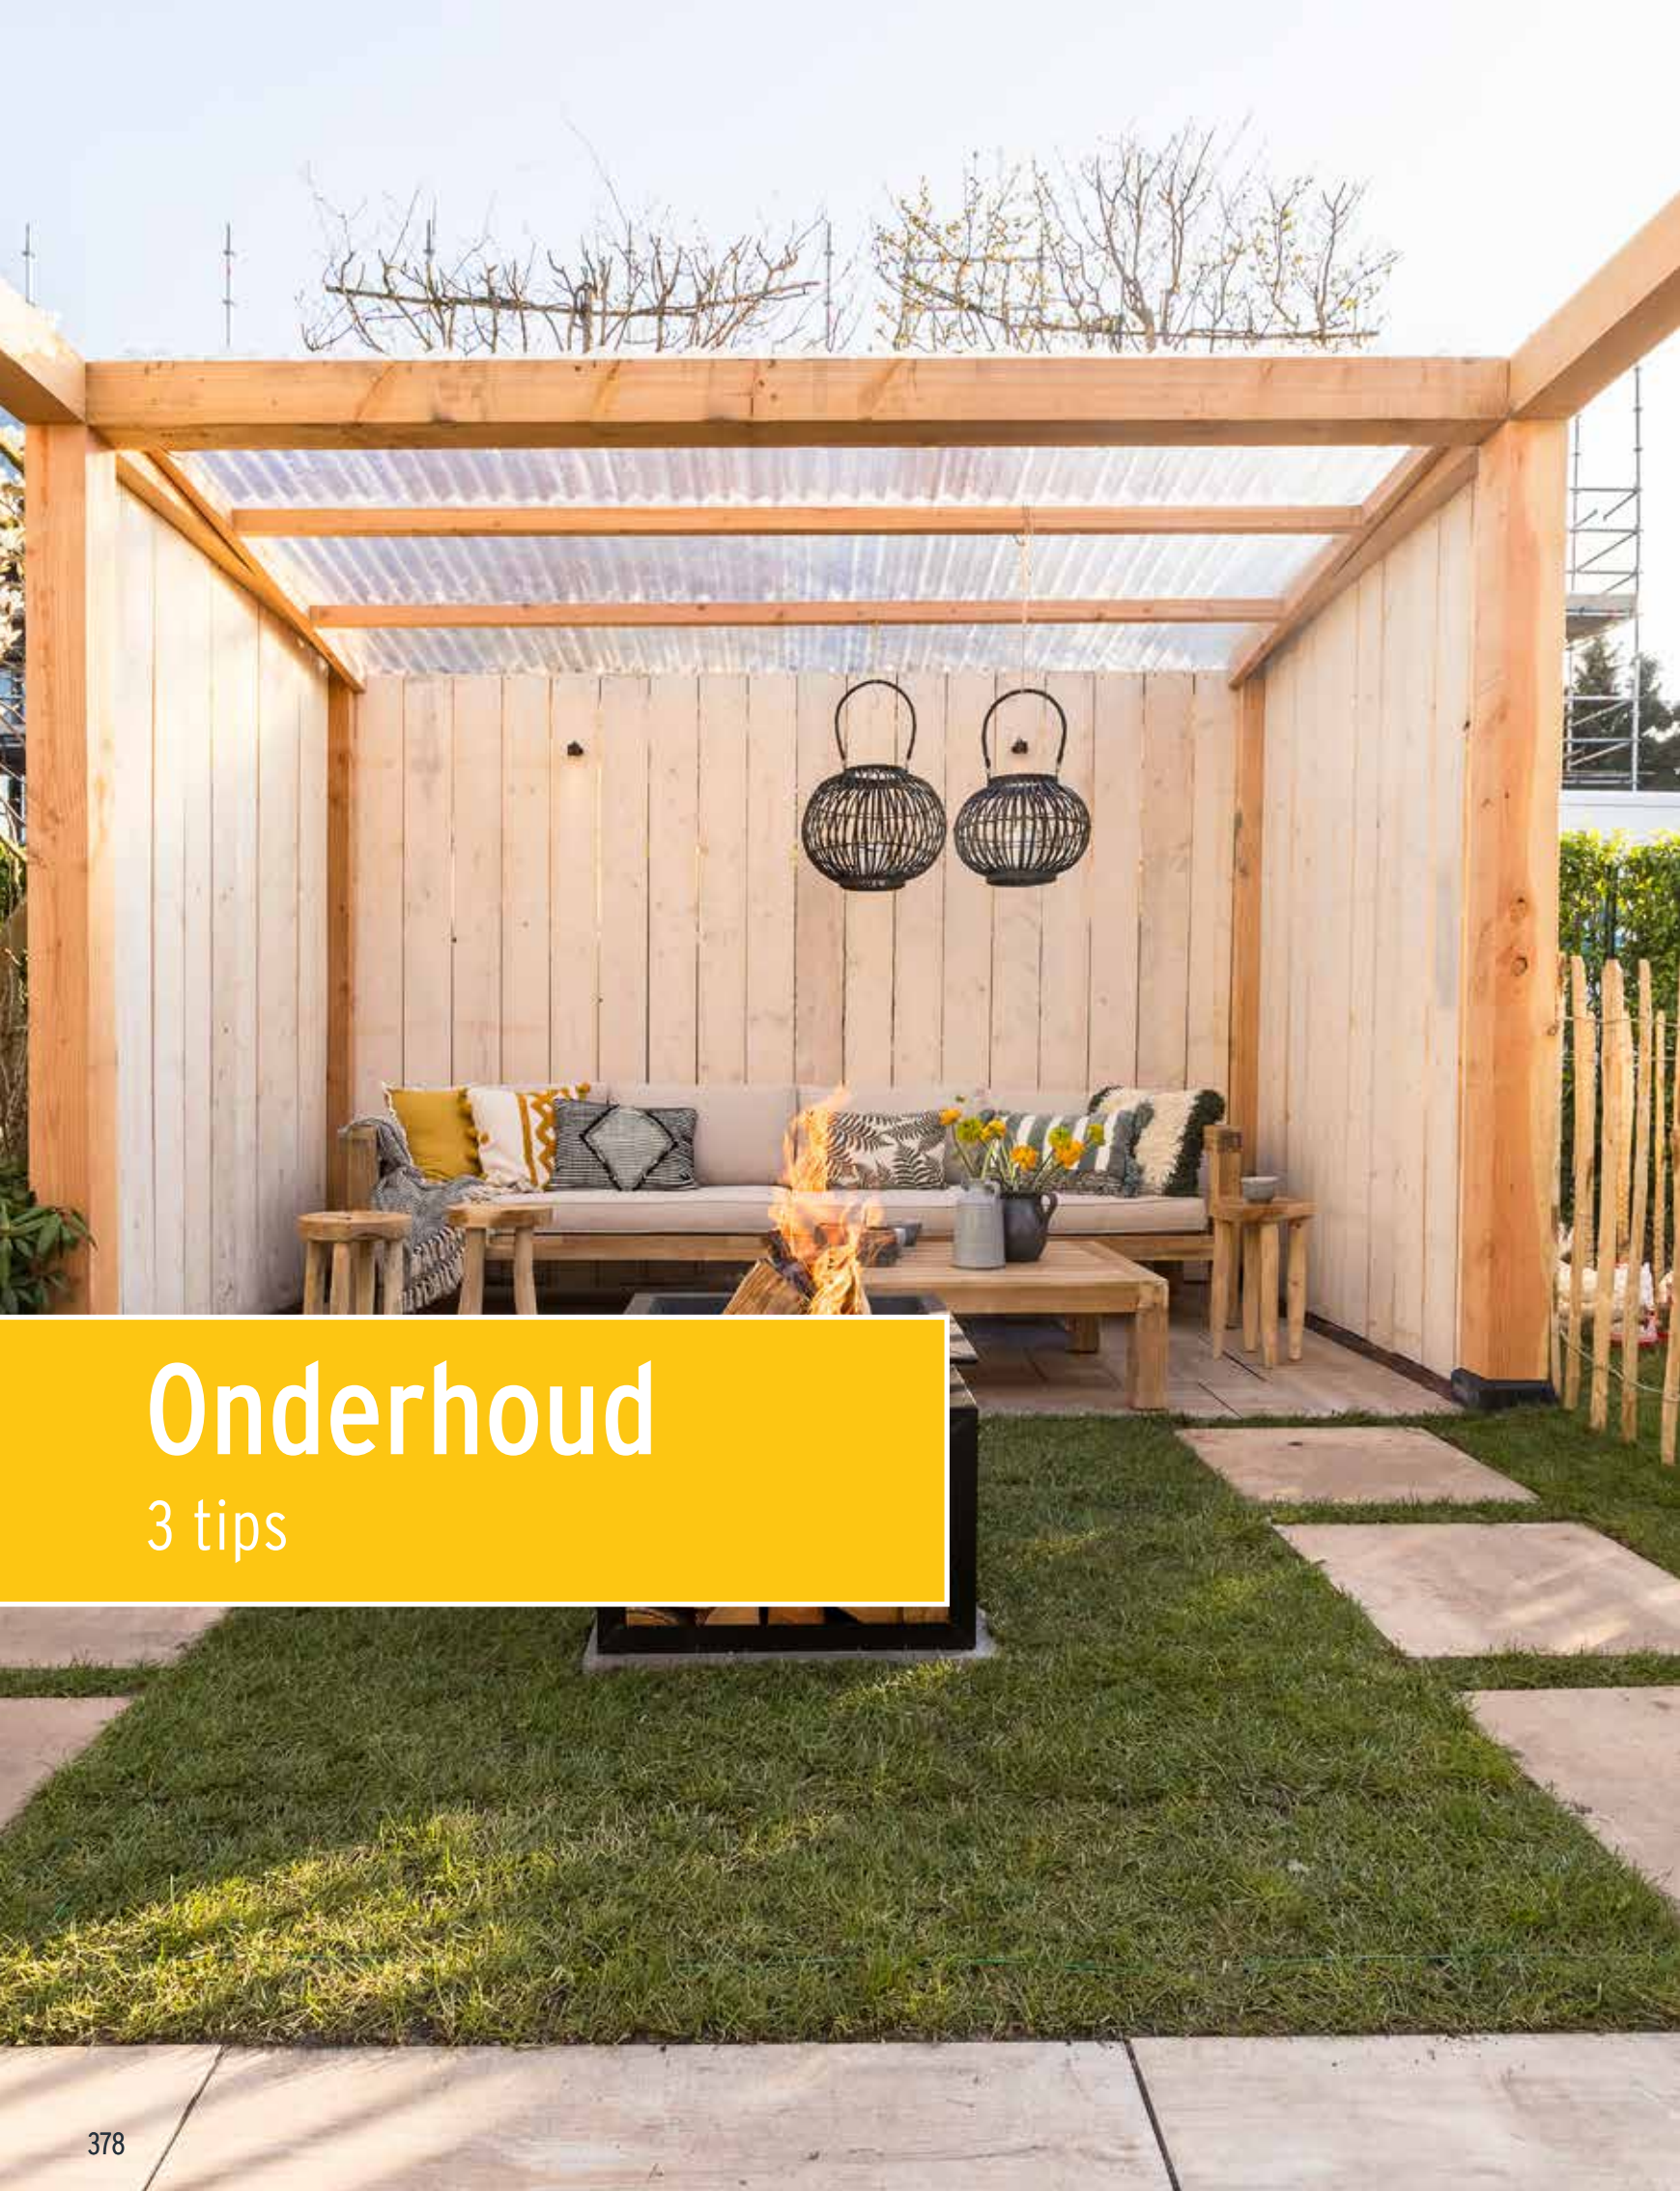

Onderhoud

3 tips