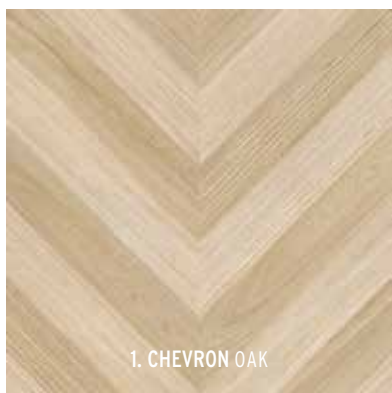

Rechts: Decor Concreet Blooming Black Base

DECORATIEF

1. CHEVRON OAK

CHEVRON OAK 120 x 60 x 4

1. CHEVRON OAK 85,50

Adviesprijzen (€) per m² incl. BTW

Smaakvol en authentiek

GEOCERAMICA® *Decoratieve Hout Look*