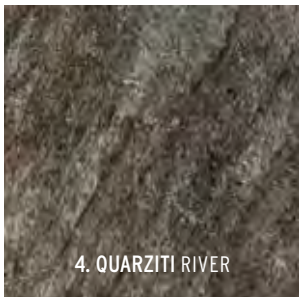

4. QUARZITI RIVER