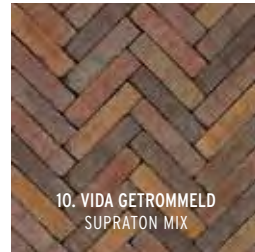

4. VIDA GETROMMELD DORIS
DONKERBRUIN BEZAND