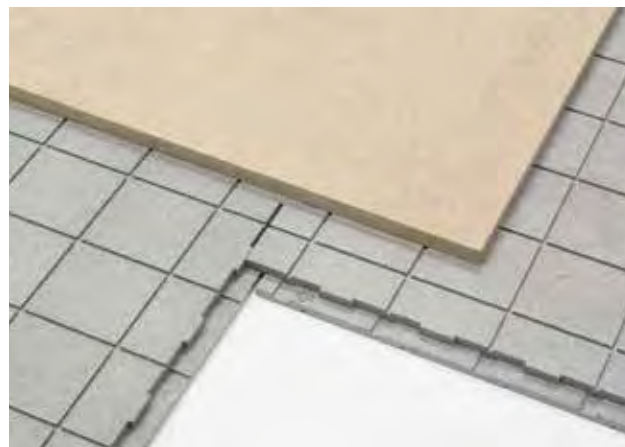

TOEBEHOREN

SUBBASE VOOR KERAMIEK	INHOUD	PRIJS
Oxxobase platen	1	22,50

Adviesprijzen (€) per m² incl. BTW

Een mortelloos verwerkingssysteem voor 2 en 3 cm dikke keramische tegels op basis van panelen. Deze zorgen voor een optimale drukverdeling en bespaart u veel tijd in het aanlegproces. Kijk op www.oxobase.nl voor aanvullende informatie en aanlegadvies.