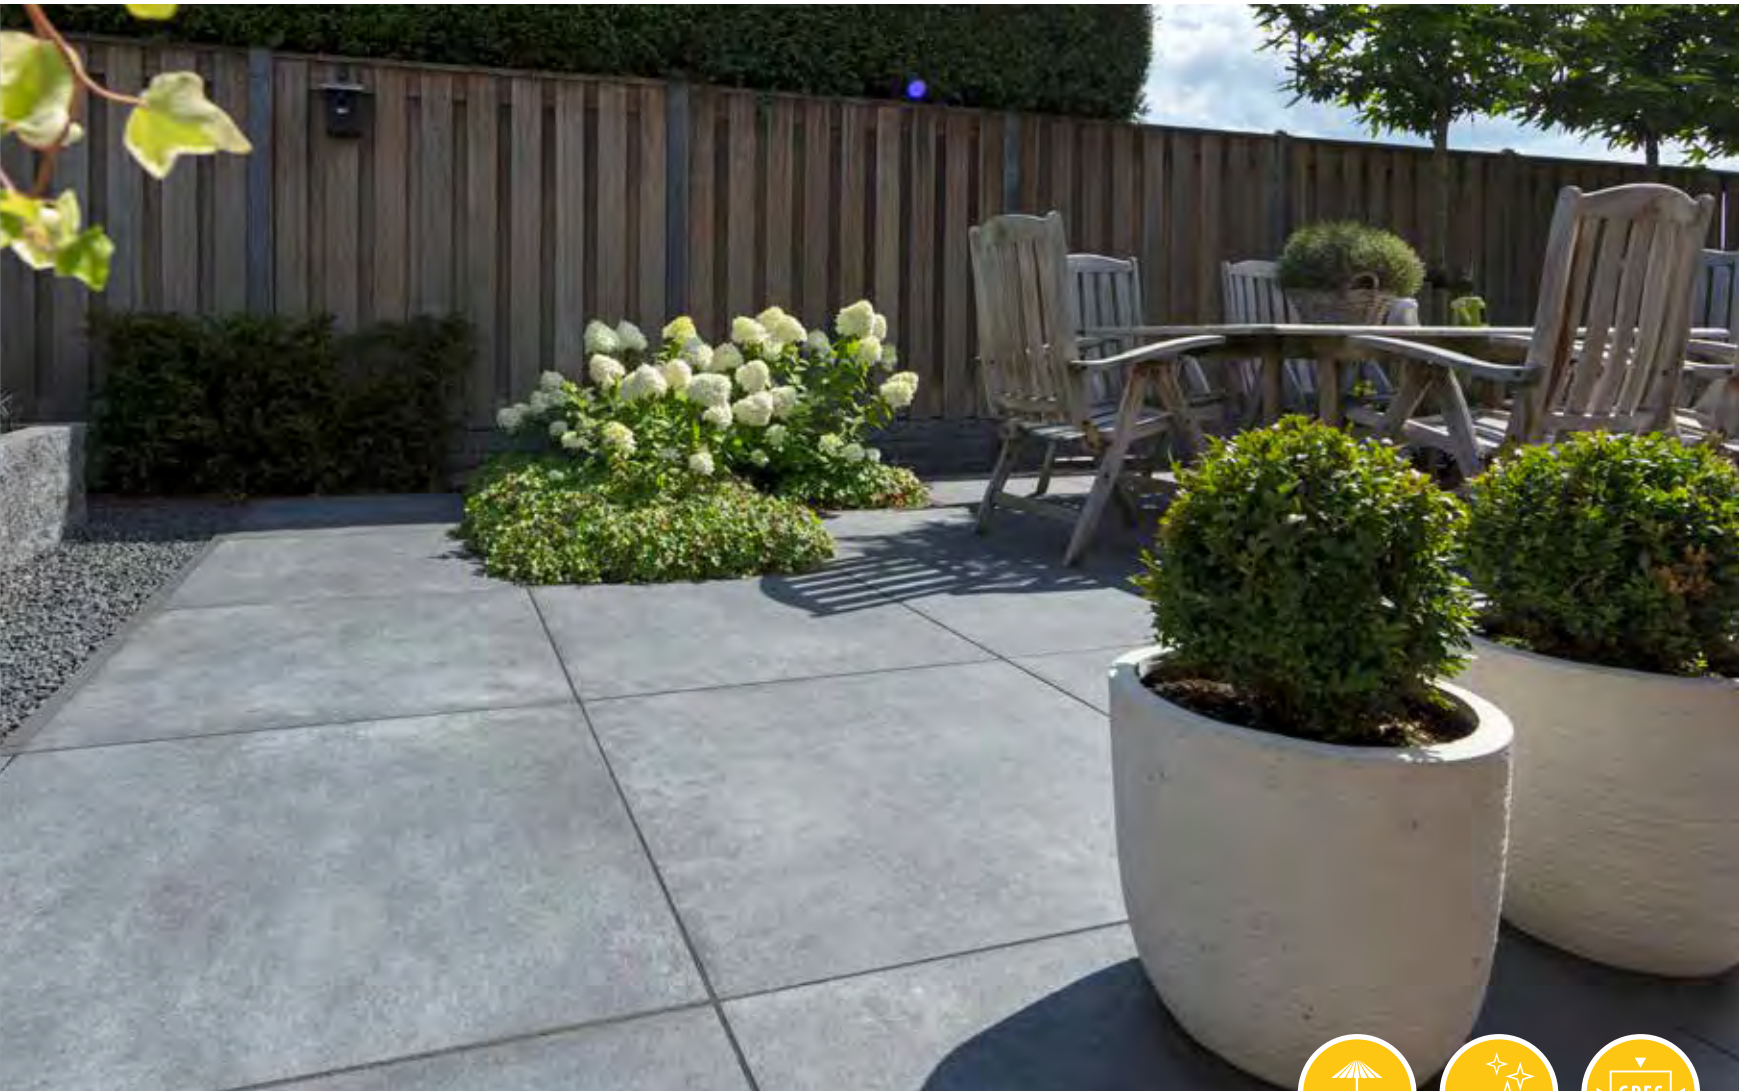

KERAMIEK

Cemento

Beton is een levend materiaal dat designers en ontwerpers graag gebruiken. Met materialen van beton zijn oneindig veel mogelijkheden te bedenken. Mirage is hierdoor geïnspireerd geraakt en heeft de industriële eigenschappen vertaald naar de fraaie serie: Cemento. De eigen look van een betonnen vloer, gecombineerd met de laatste keramische hoogstandjes. Een robuuste, eigentijdse serie. Ook verkrijgbaar in koninklijk grootformaat.

BETONLOOK
GERECTIFICEERD
ITALIAANS DESIGN
GRES PORCELLENATO
KONINKLIJK FORMAAT

Op de foto:

Links: Cemento Basalto
Rechts: Cemento Cemento