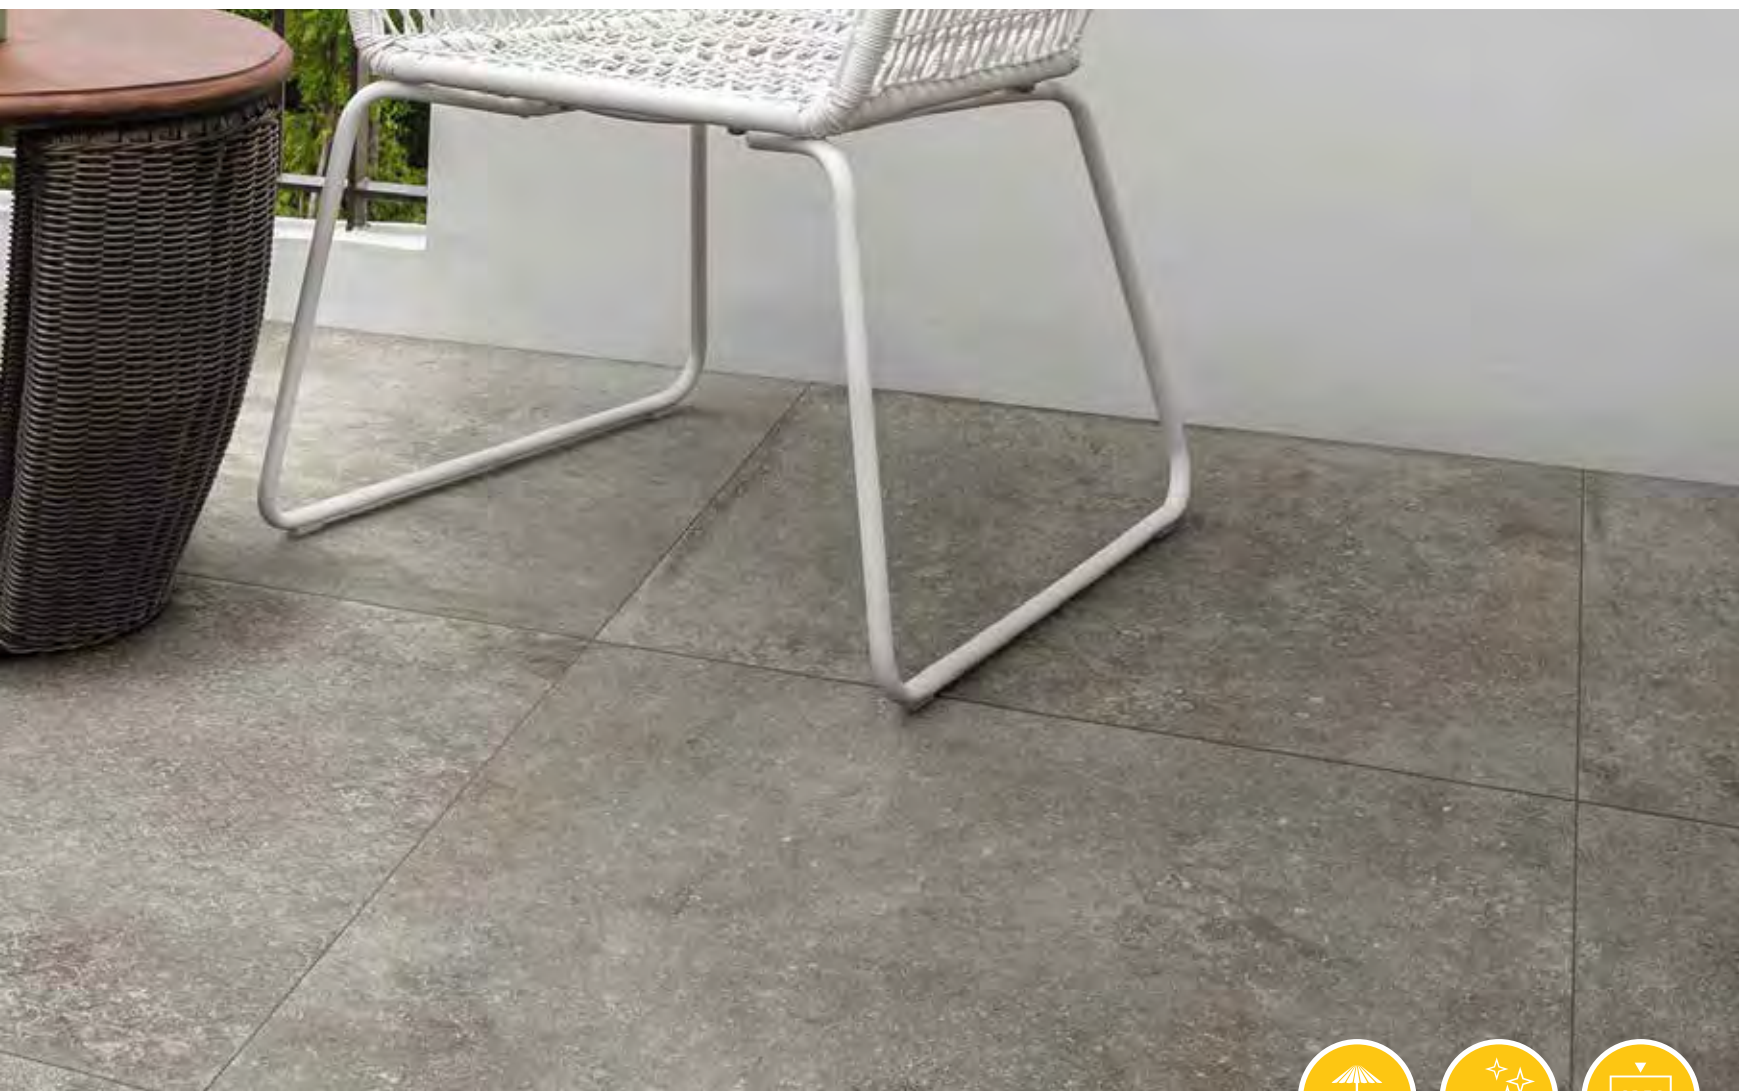

GEOCERAMICA® *Decoratief*

Forma

Dit zijn de decoratieve tegenhangers op de vlakke kleuren van de Forma van pagina 90. Een subtiele lijn met een speelse tegenhanger in elke kleur. Kies een subtiel evenwicht door deze twee te combineren. Of ga voor een enorm contrast en combineer kleuren en designs. Goed om te weten: Speels experimenteren met kleur en design kan, maar ook de keuze voor één kleur levert een fraai geheel op. Het aantal formaten van dit populaire design is uitgebreid. Zo zijn de decoratieve tegenhangers op de vlakke kleuren er nu ook in het formaat 60 x 60 cm.

CREATIEF
EIGENTIJD
AUTHENTIEK
GRES PORCELLENATO

Op de foto:
Forma Musk Décor