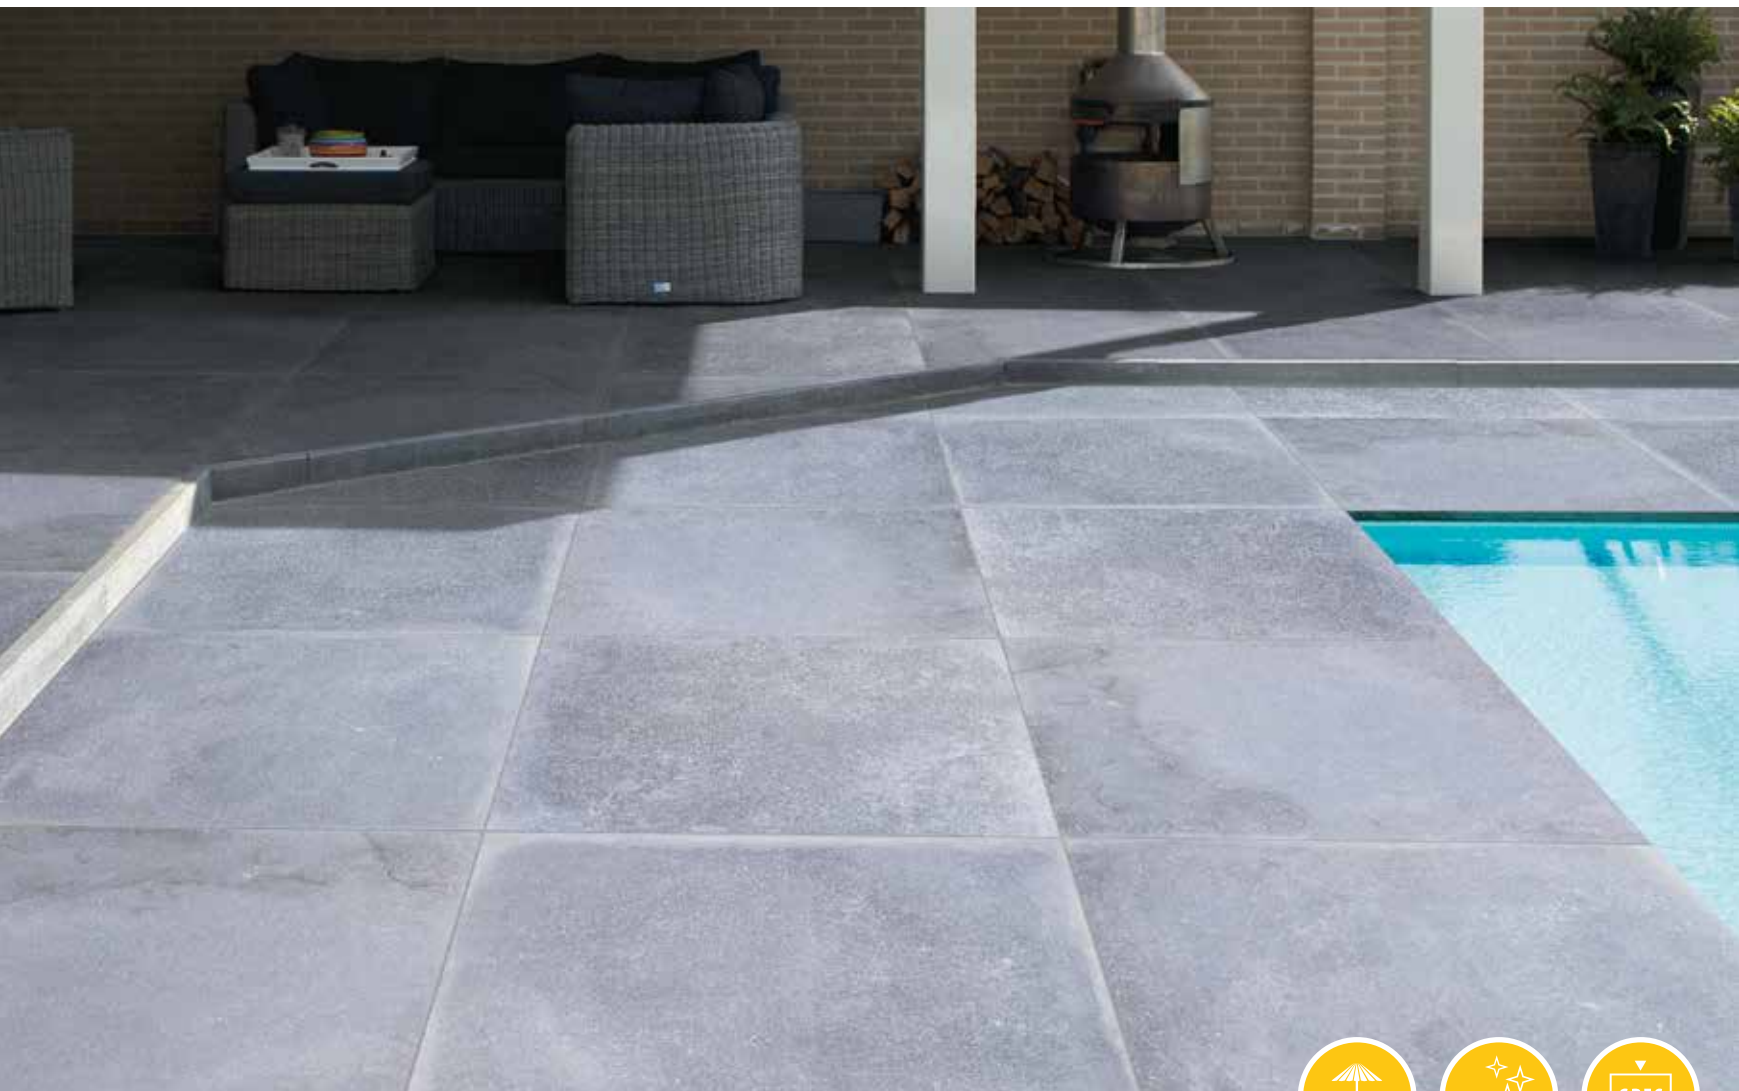

Zacht genuanceerd

GEOCERAMICA® *Beton Look*

Botega

Dit nieuwe Botega design is geclassificeerd als beton-look. Het ontstijgt echter de moderne uitstraling die hierbij hoort. Het design is soms grillig, soms zacht genuanceerd en lijkt een eigen verhaal te vertellen. Een eyecatcher zonder opzichtig te zijn. Er zijn 'maar' twee verschillende kleurnuances maar het wordt gegarandeerd moeilijk om te kiezen.