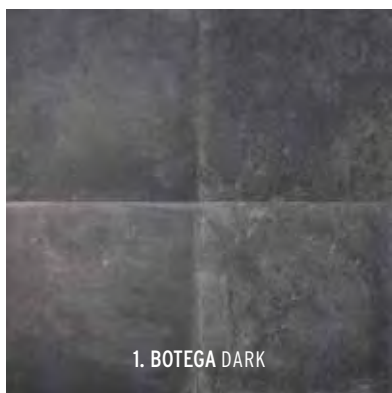

GENUANCEERD
BREDE KLEURENRANGE
GRES PORCELLENATO

Op de foto:

Links: BB Stone Light Grey

Rechts: Flow Black

BETON LOOK

1. BEL CEMENTO CERTO GRIGIO

BEL CEMENTO CERTO	60 x 60 x 4	100 x 100 x 4
1. GRIGIO	69,95	84,95

VERWEERD
GENUANCEERD
GRES PORCELLENATO

Op de foto:
Bel Cemento Certo Grigio

BETON LOOK

1. BOTEGA DARK

2. BOTEGA LIGHT

BOTEGA	60 x 60 x 4	80 x 80 x 4
1. BOTEGA DARK	69,95	83,95
2. BOTEGA LIGHT	69,95	83,95

Adviesprijzen (€) per m² incl. BTW