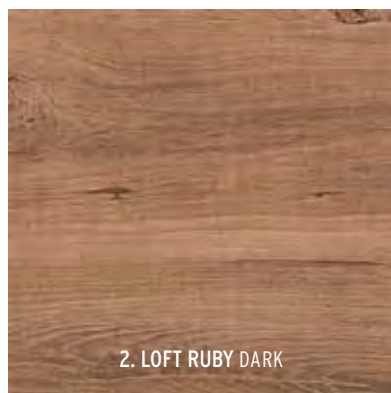

2. LOFT RUBY DARK

LOFT RUBY	120 x 30 x 4
1. LOFT RUBY LIGHT	94,50
2. LOFT RUBY DARK	94,50

Adviesprijzen (€) per m² incl. BTW