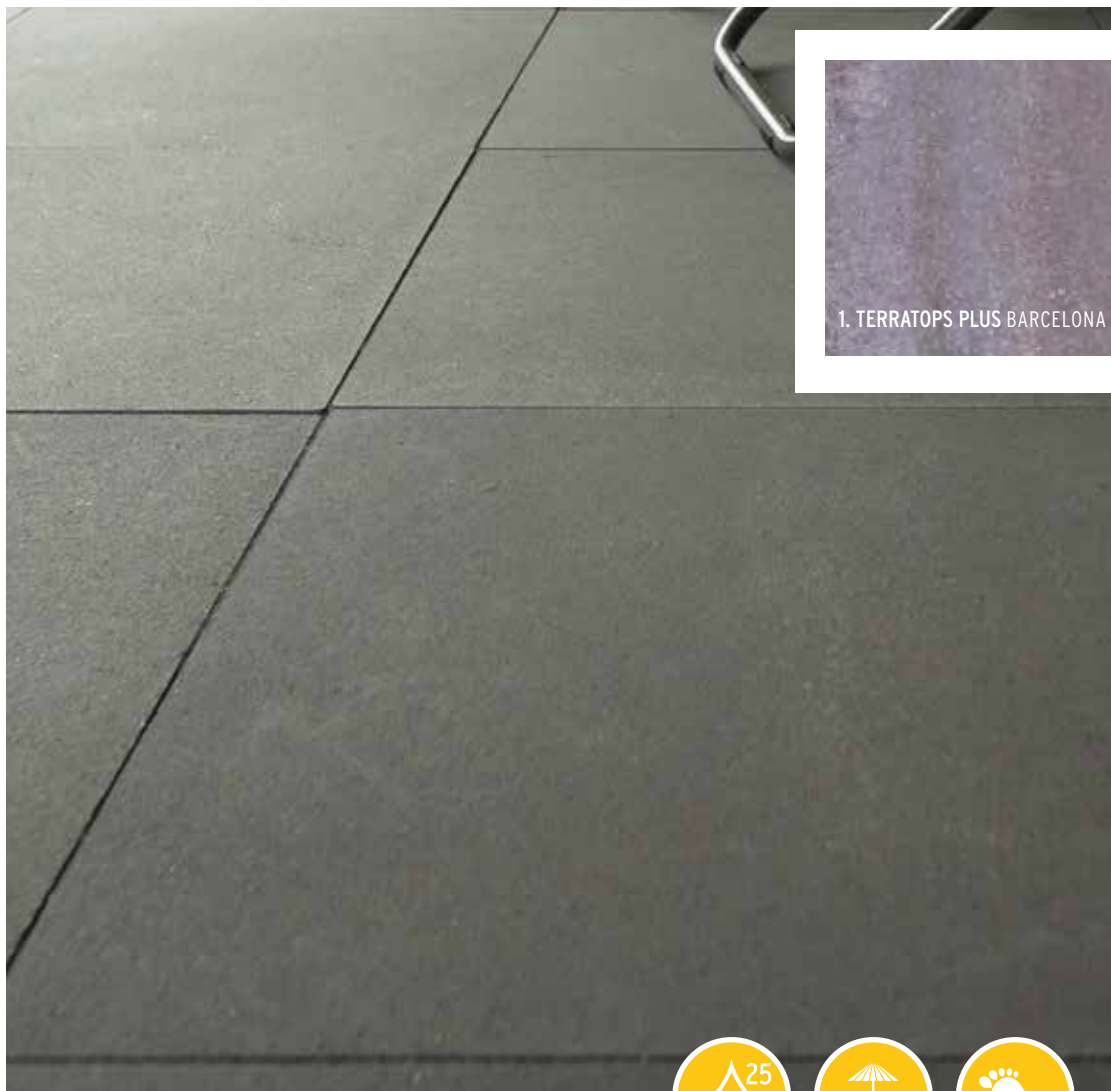

BASICSTEEN *Vlak*

Terratops Plus

Een variant met nóg betere eigenschappen. Een verbeterde beschermlaag, waardoor de kleuren nog beter overkomen en de serie onderhoudsvriendelijker is. Natuurlijk blijven we trouw aan de basis: kwaliteit voor weinig!

TERRATOPS PLUS	60 x 60 x 4,7
1. BARCELONA	26,95
2. BENIDORM	26,95
3. BILBAO	26,95
4. GOMERA	26,95
5. MADRID	26,95
6. VALENCIA	26,95

Adviesprijzen (€) per m² incl. BTW

VLAK
EIGENTIJD

Op de foto:
Terratops Plus Madrid