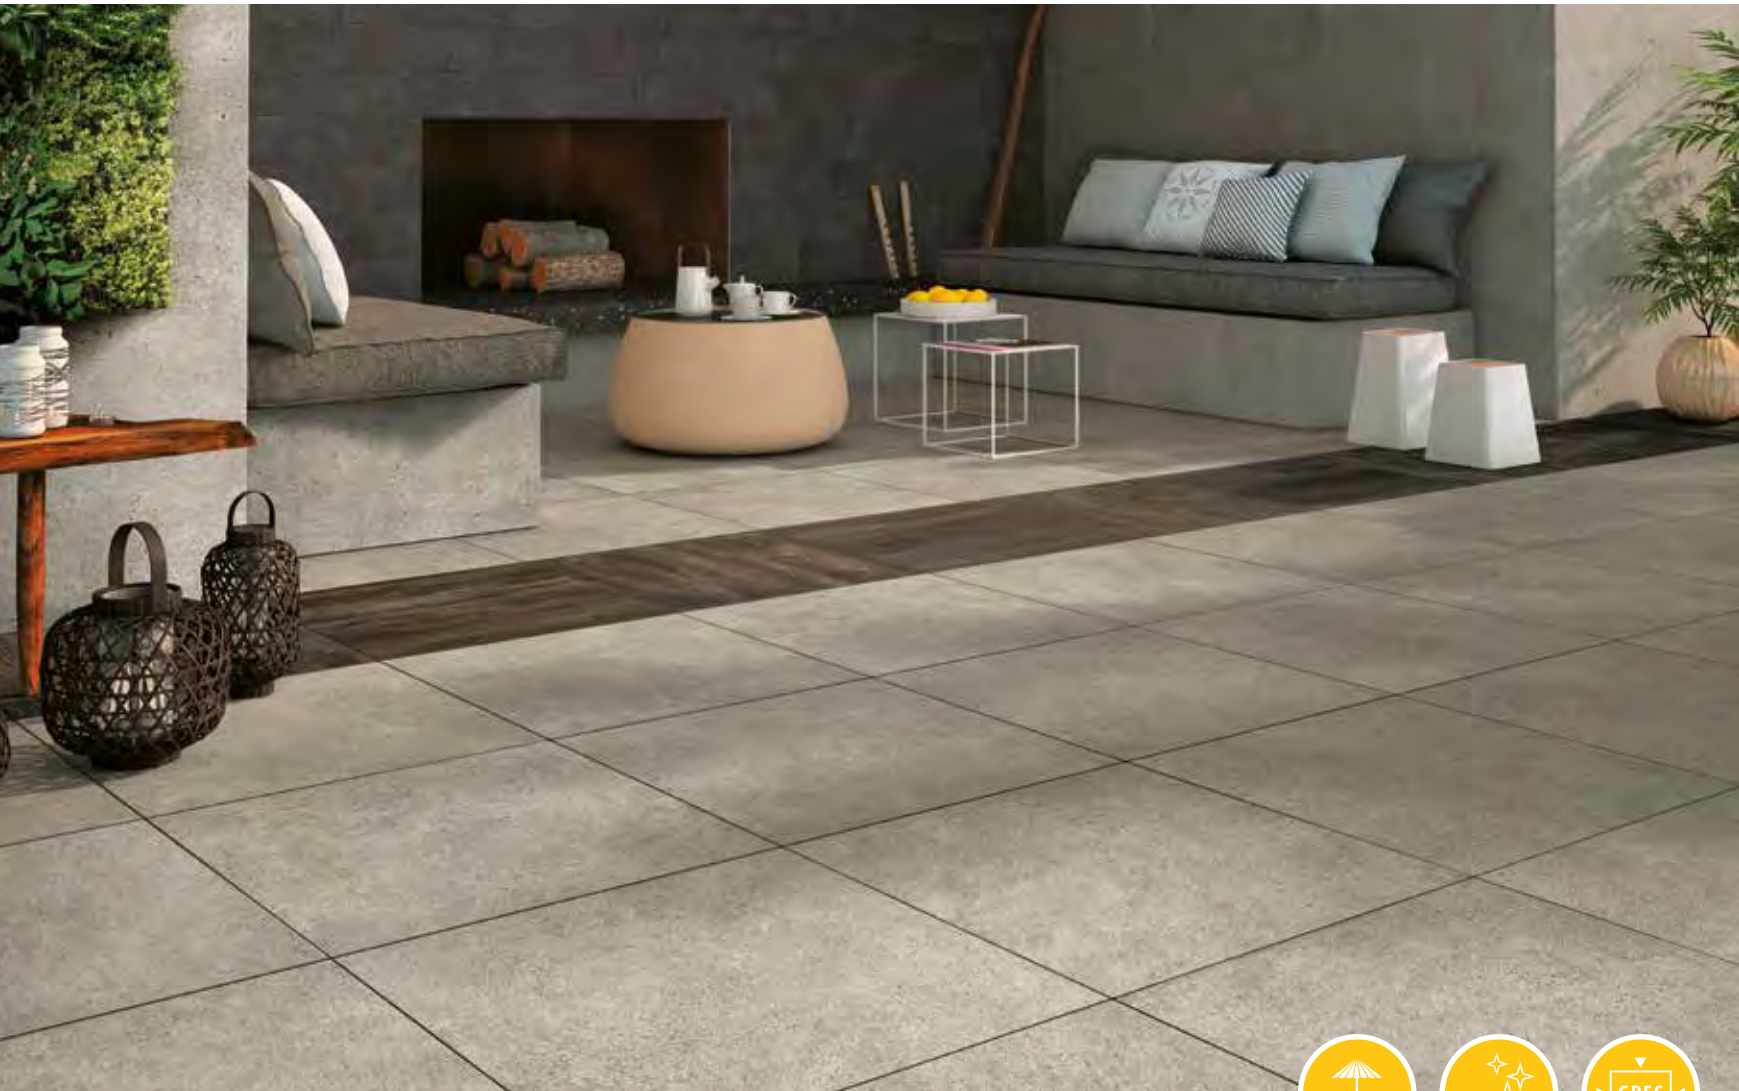

KERAMIEK

Mashup

De Mashup heeft een onconventionele look met cementtinten als uitgangspunt. Ontstaan na zorgvuldig experimenteren door ontwerpers die met de Mashup ultieme uitstraling en design willen bieden.

BETON LOOK
GERECTIFICEERD
ITALIAANS DESIGN
GRES PORCELLENATO

Op de foto:

Links/rechts:
Mashup Block