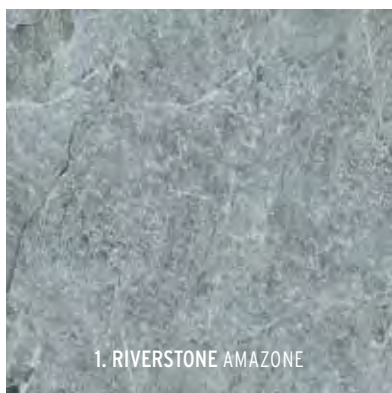

44%

KIEST BETONLOOK

Op de foto:
Re-used Grigio Antra

BETON LOOK

1. RIVERSTONE AMAZONE

2. RIVERSTONE MISSISIPI DARK

RIVERSTONE	60 x 60 x 4
1. AMAZONE	69,95
2. MISSISIPI DARK	69,95

Adviesprijzen (€) per m² incl. BTW