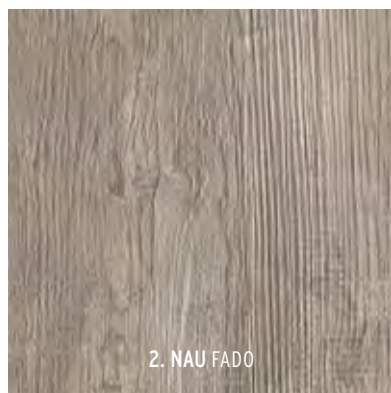

NAU	60 x 60 x 2	120 x 20 x 2	120 x 30 x 2
1. INDU NA02	64,50*	92,50*	80,95
2. FADO NA01	64,50*	92,50*	80,95

* Op bestelling leverbaar.
Adviesprijzen (€) per m² incl. BTW