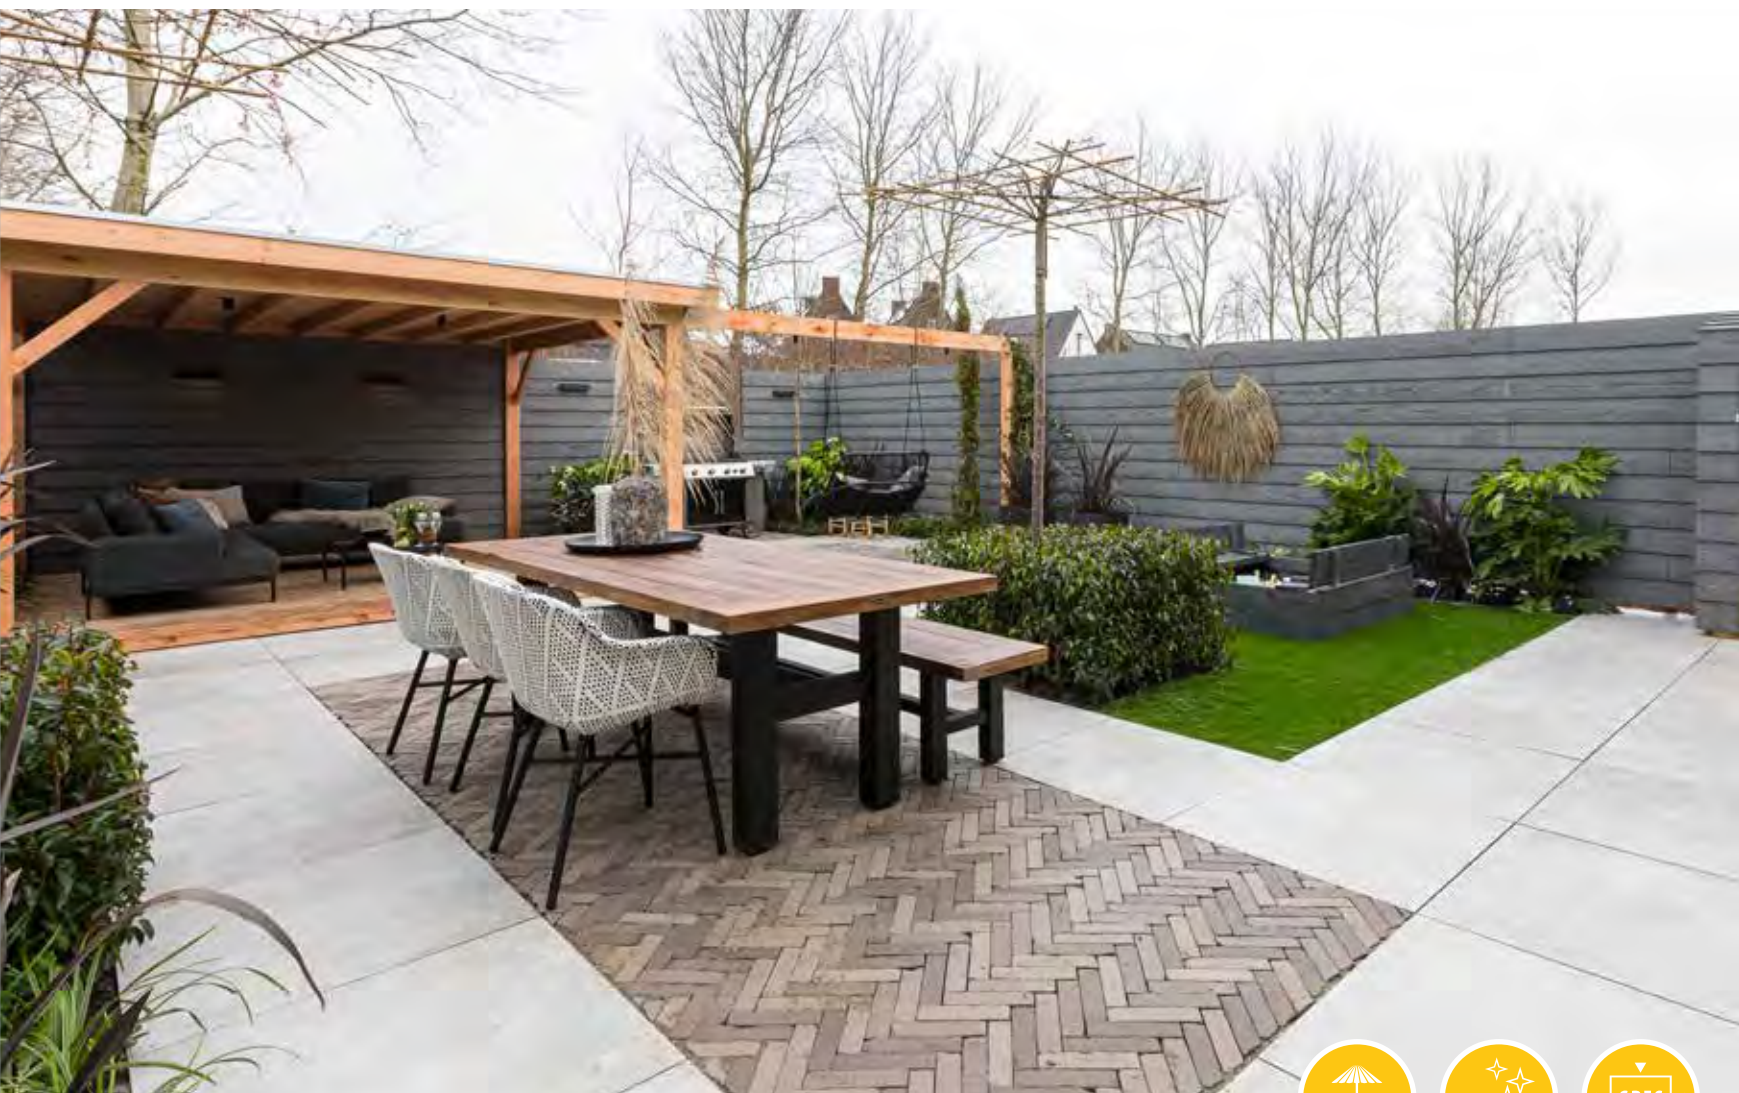

Subtiel

GEOCERAMICA® *Stone Look*

Forma

Een subtiel lijn met een speelse tegenhanger in elke kleur (deze vindt u op pagina 160). Kies een subtiel evenwicht door deze twee te combineren. Of ga voor een enorm contrast en combineer kleuren en designs. Goed om te weten: Speels experimenteren met kleur en design kan, maar ook de keuze voor één kleur levert een fraai geheel op. Het aantal formaten van dit populaire design is uitgebreid. Zo zijn de decoratieve tegenhangers op de vlakke kleuren er nu ook in het formaat 60 x 60 cm.

WORDT GEMAAKT
SINDS

2020

Op de foto:

Links: Forma Musk

Rechts: Forma Grigio &
Wienerberger Vida Lotis klinkers