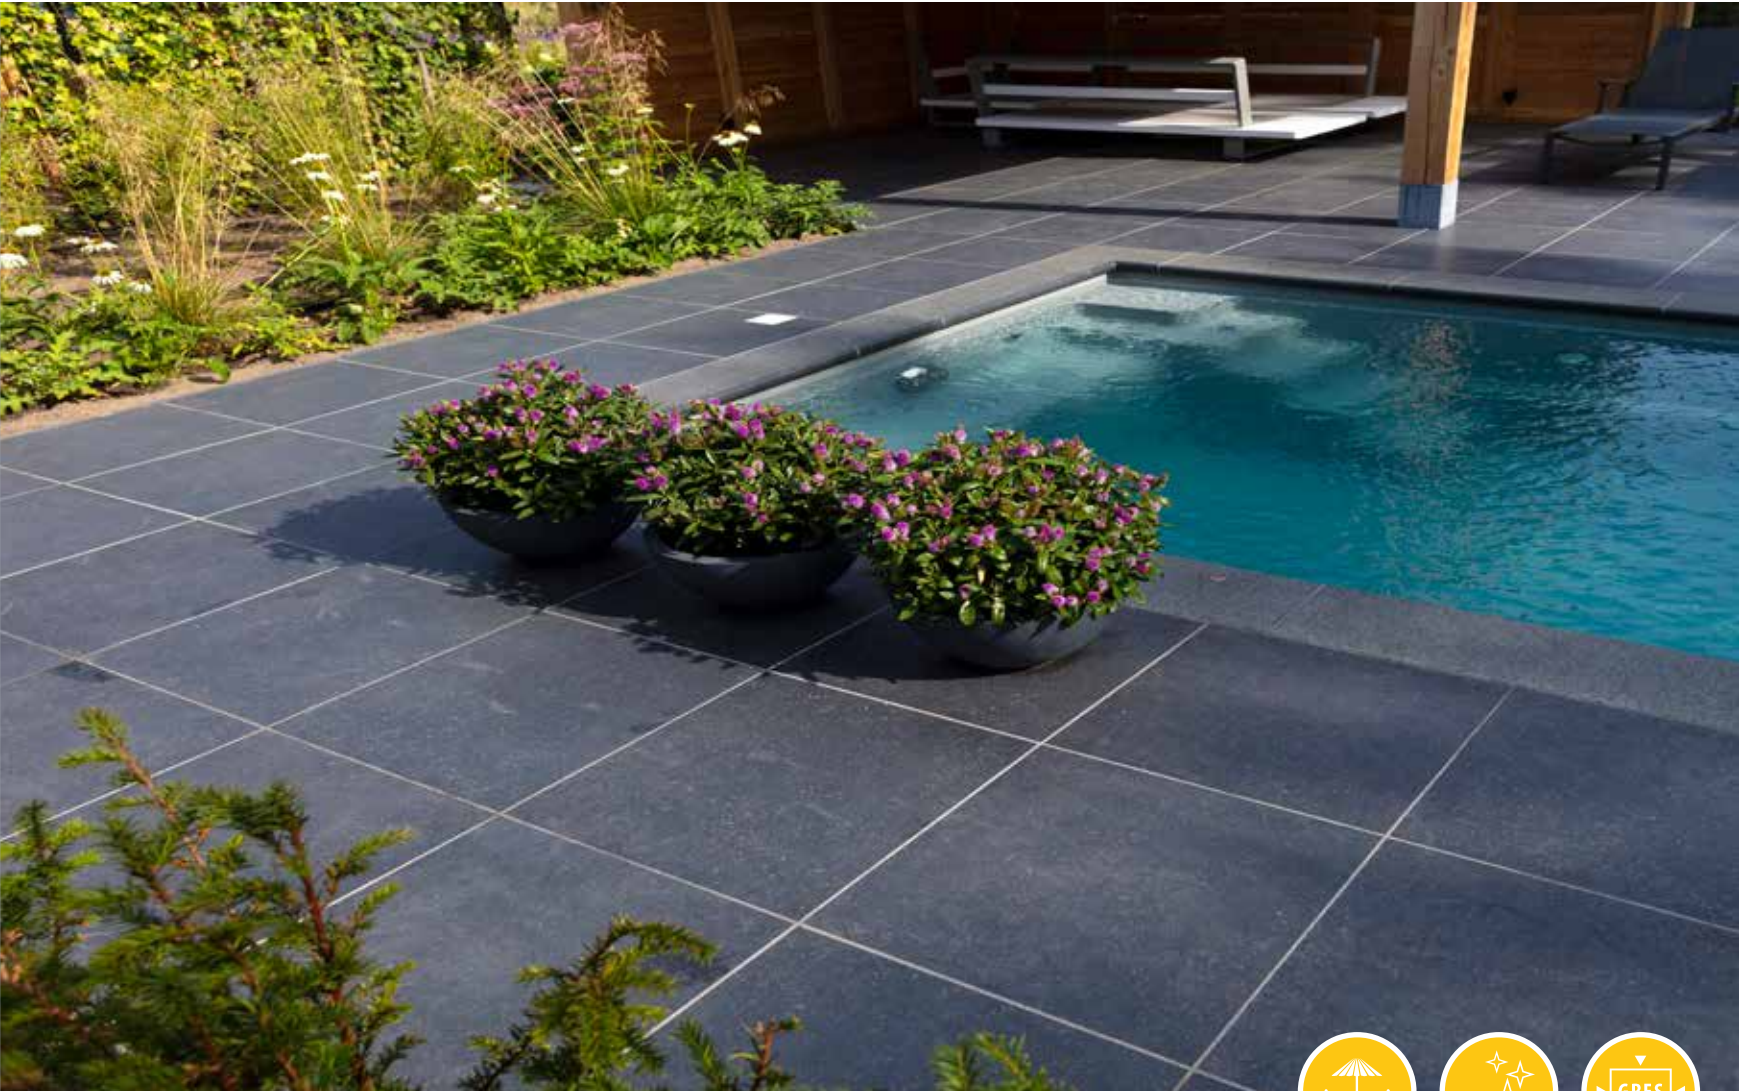

Stijlvolle hardsteen look

GEOCERAMICA® *Stone Look*

Impasto

Het design van de Impasto serie is gebaseerd op het chique uiterlijk van hardsteen. De kenmerkende kleuren zijn samengevoegd in een evenwichtige lijn met een donkere (Negro) en een warme grijze (Grigio) tegenhanger. Natuurlijke lijnen en patronen sieren lichtjes het oppervlak. Een uiterst stijlvolle hardsteen look met de uitmuntende kenmerken van keramiek. De serie Impasto is er ook in een speciale '2 Drive'(6 cm) variant. Beschikbaar in het prachtige, MAXXIMA formaat van 100 x 100 cm en het nieuwe formaat 80 x 80 x 6 cm.

**GRES PORCELLENATO
HARDSTEENLOOK
EVENWICHTIG
DESIGN**

Op de foto:

Links: Impasto Grigio
Rechts: Impasto Negro