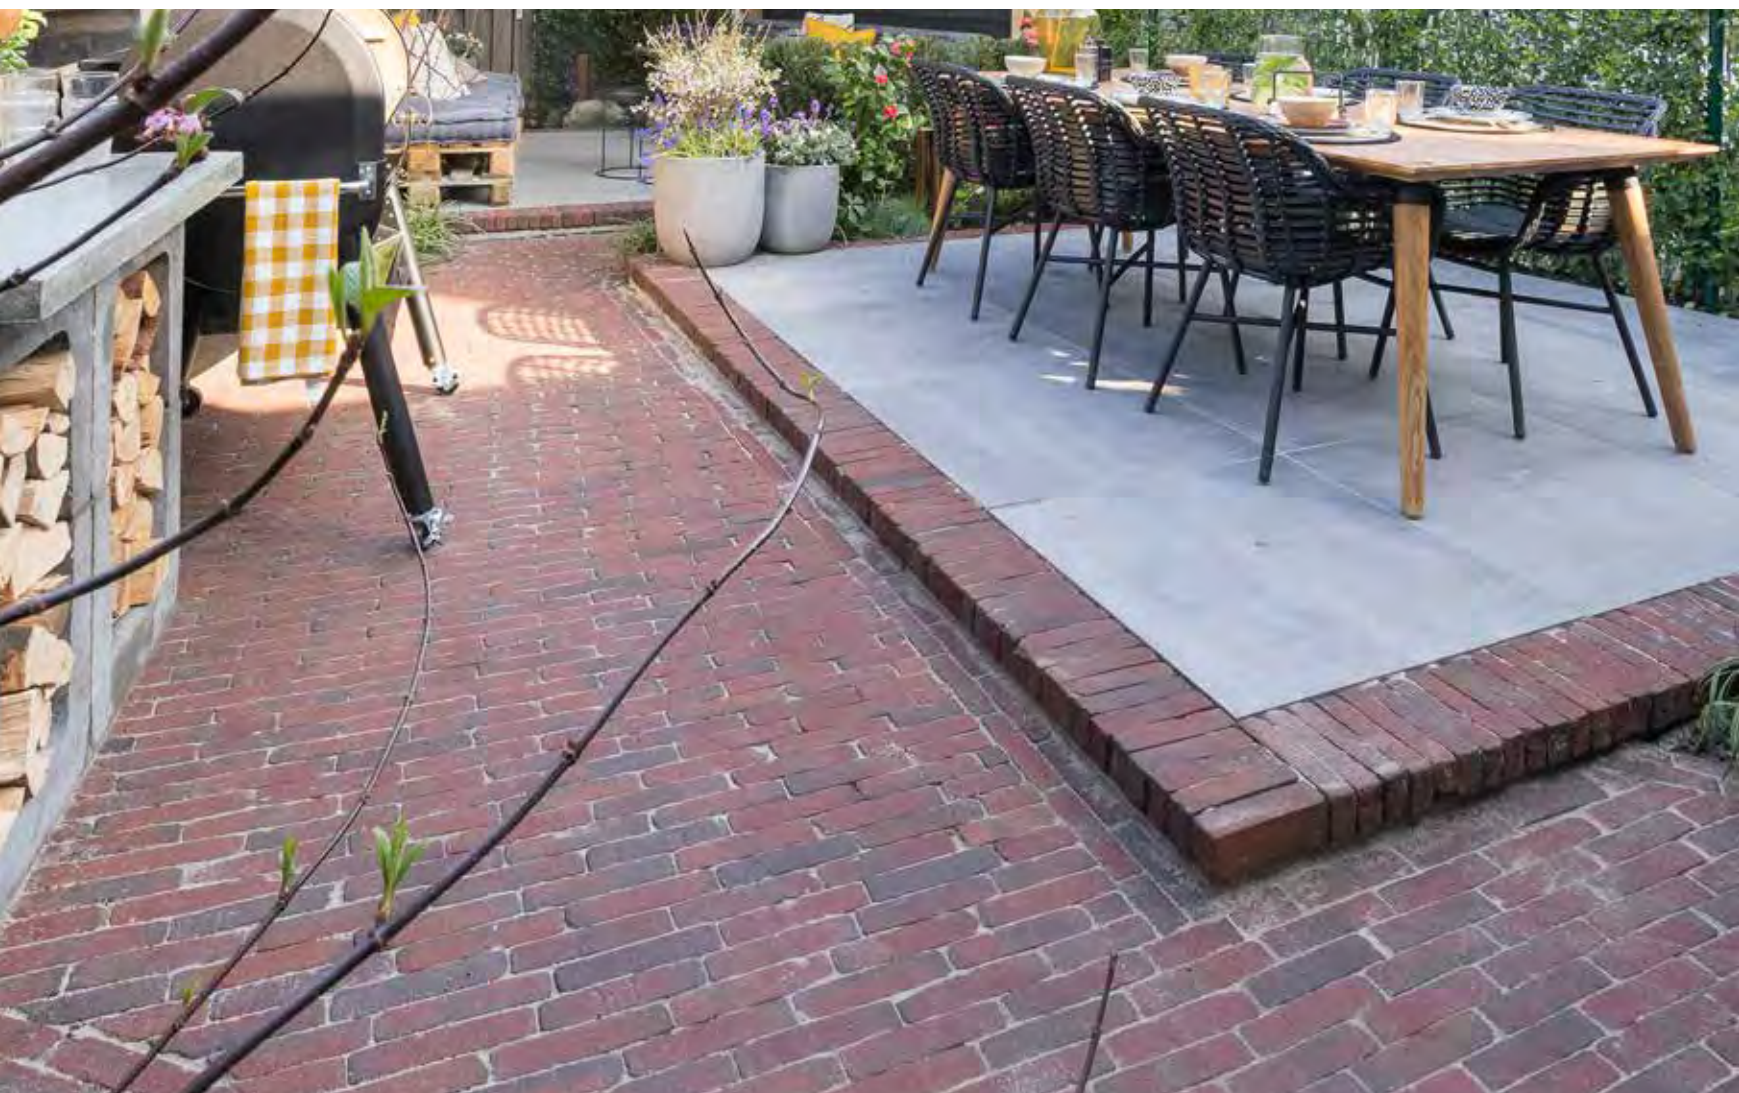

6. NATURA GETROMMELD
RUSTON PAARS ROOD BEZAND

Tijdloos

GEBAKKEN BESTRATING

Wienerberger

Gebakken bestrating is tijdloos en past in iedere tuin. Het is namelijk ontzettend veelzijdig. Een heel terras, een paadje of een mooie rand langs uw terras. U kunt er heel veel stijlen mee neerzetten. Dankzij onze goede samenwerking met Wienerberger kunnen we u deze brede range van prachtige gebakken bestrating bieden.