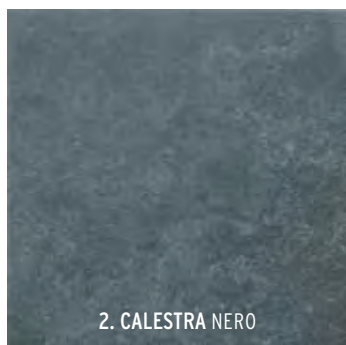

WORDT GEMAAKT
SINDS

2012

Op de foto:

Links & rechts: Monte Ferro

1. CALESTRA CARBONE

2. CALESTRA NERO

CALESTRA	60 x 60 x 2
1. CARBONE CR30	51,95
2. NERO CR40	51,95

Adviesprijzen (€) per m² incl. BTW