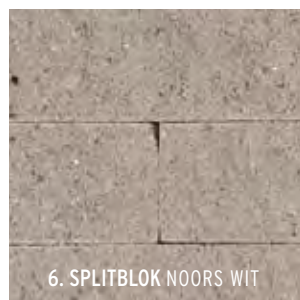

GIGASPLITBLOK	60 x 12 x 15	
1. BASALTO	7,40	
2. NOORS ANTRACIET	9,75	
SPLITBLOK	29 x 9 x 8,9*	37,7 x 9 x 8,9*
ANTRACIET	✓	✓
NOORS ANTRACIET	✓	✓
NOORS GRIJS	✓	✓
NOORS WIT	✓	✓

*Maten kunnen iets afwijken door breukvlak Adviesprijzen (€) per stuk incl. BTW