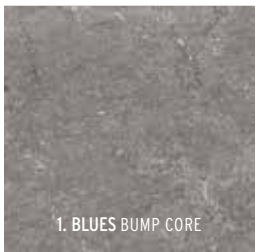

KERAMIEK

BLUES	60 x 60 x 2	45 x 22,5 x 2	22,5 x 22,5 x 2	90 x 90 x 2	120 x 120 x 2
1. BUMP CORE BL02	153,50*				
2. BUMP EGO BL01	153,50*				
3. NORMAAL CORE BL02	58,95	63,50	63,50	81,95	103,50*
4. NORMAAL EGO BL01	58,95	63,50	63,50	81,95	103,50*
5. NORMAAL MOOD BL03		63,50*	63,50*		

*Op bestelling leverbaar
Adviesprijzen (€) per m² incl. BTW