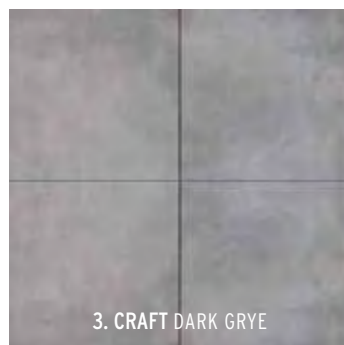

CRAFT	60 x 60 x 3	80 x 80 x 3
1. CRAFT DARK	55,95	67,95
2. CRAFT GRYE	55,95	67,95
3. CRAFT DARK GRYE	55,95	67,95

Adviesprijzen (€) per m² incl. BTW