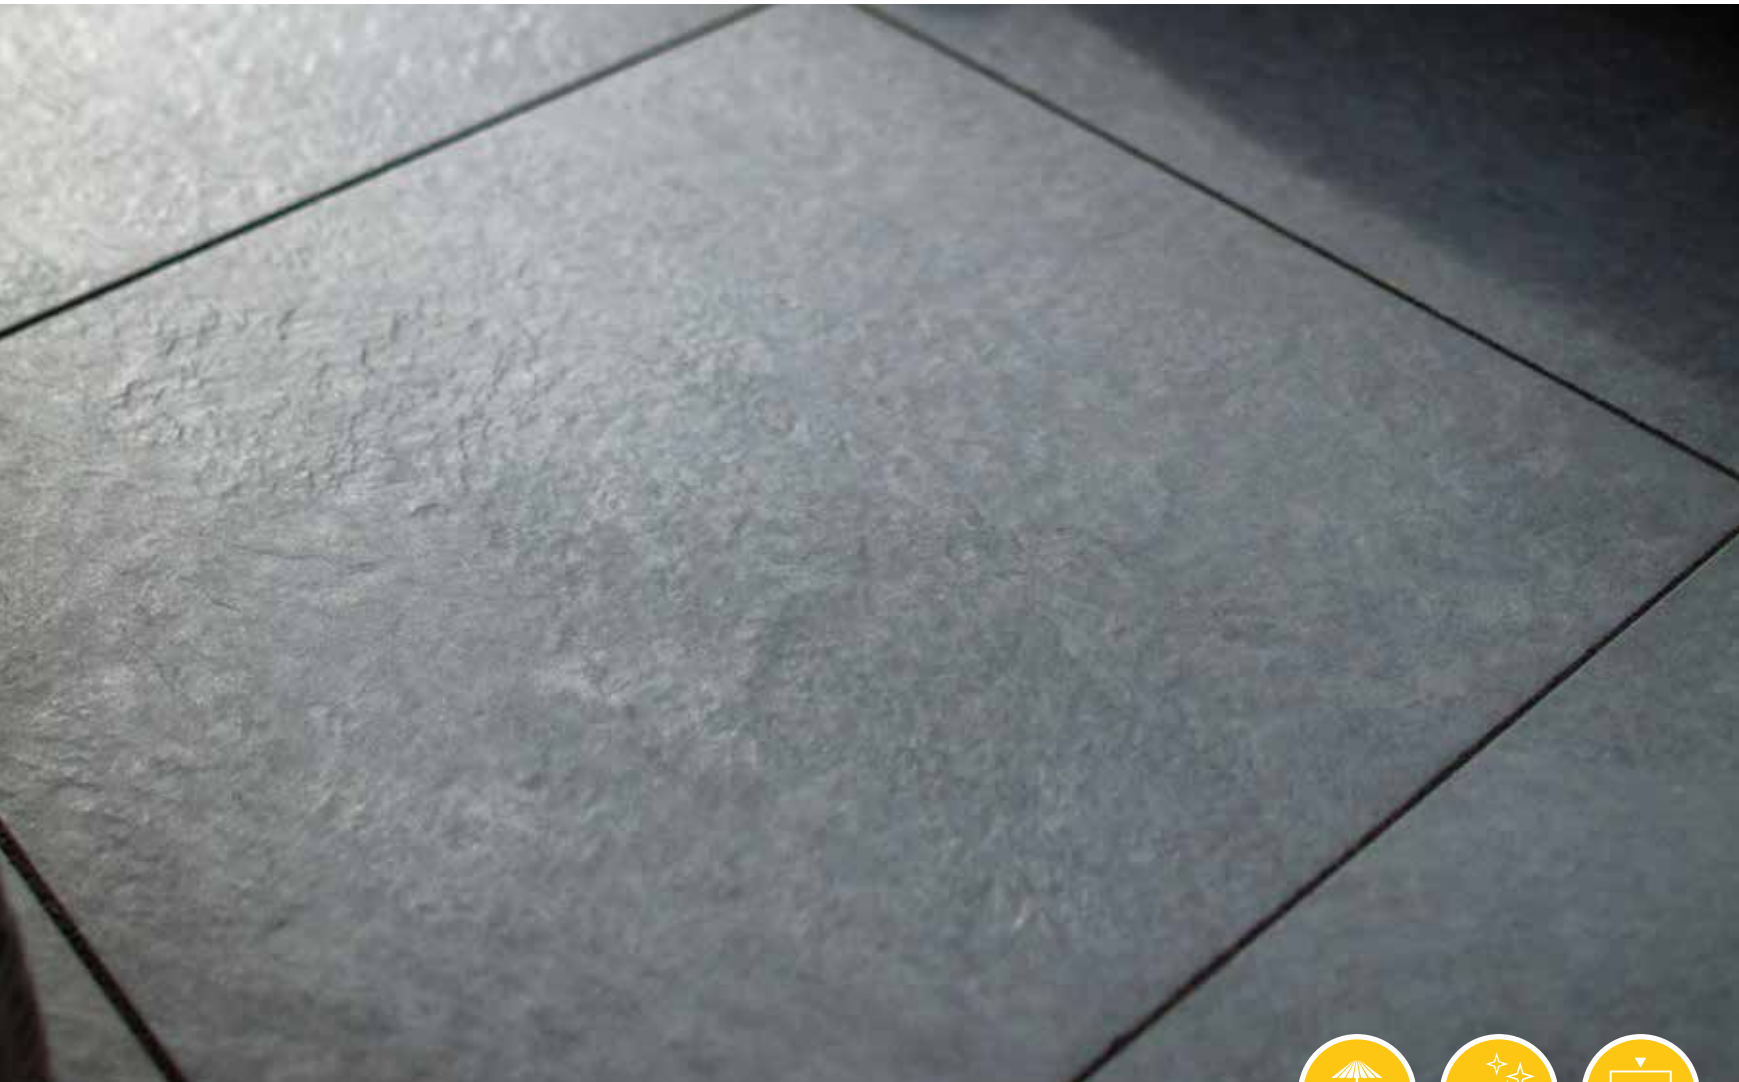

*Gemiddeld belastbaar
 Adviesprijzen (€) per m² incl. BTW

GEOCERAMICA® *Stone Look*

Lava Slate

Leisteen is een natuurlijk product met zo'n esthetische aantrekkingskracht dat men soms de nadelen die het met zich meebrengt op de koop toe neemt. Dankzij GeoCeramica® Lava Slate is dat niet meer nodig: het weelderige uiterlijk van leisteen met de voordelen van keramiek. Beschikbaar in het prachtige, nieuwe MAXXIMA formaat van 100 x 100 cm.