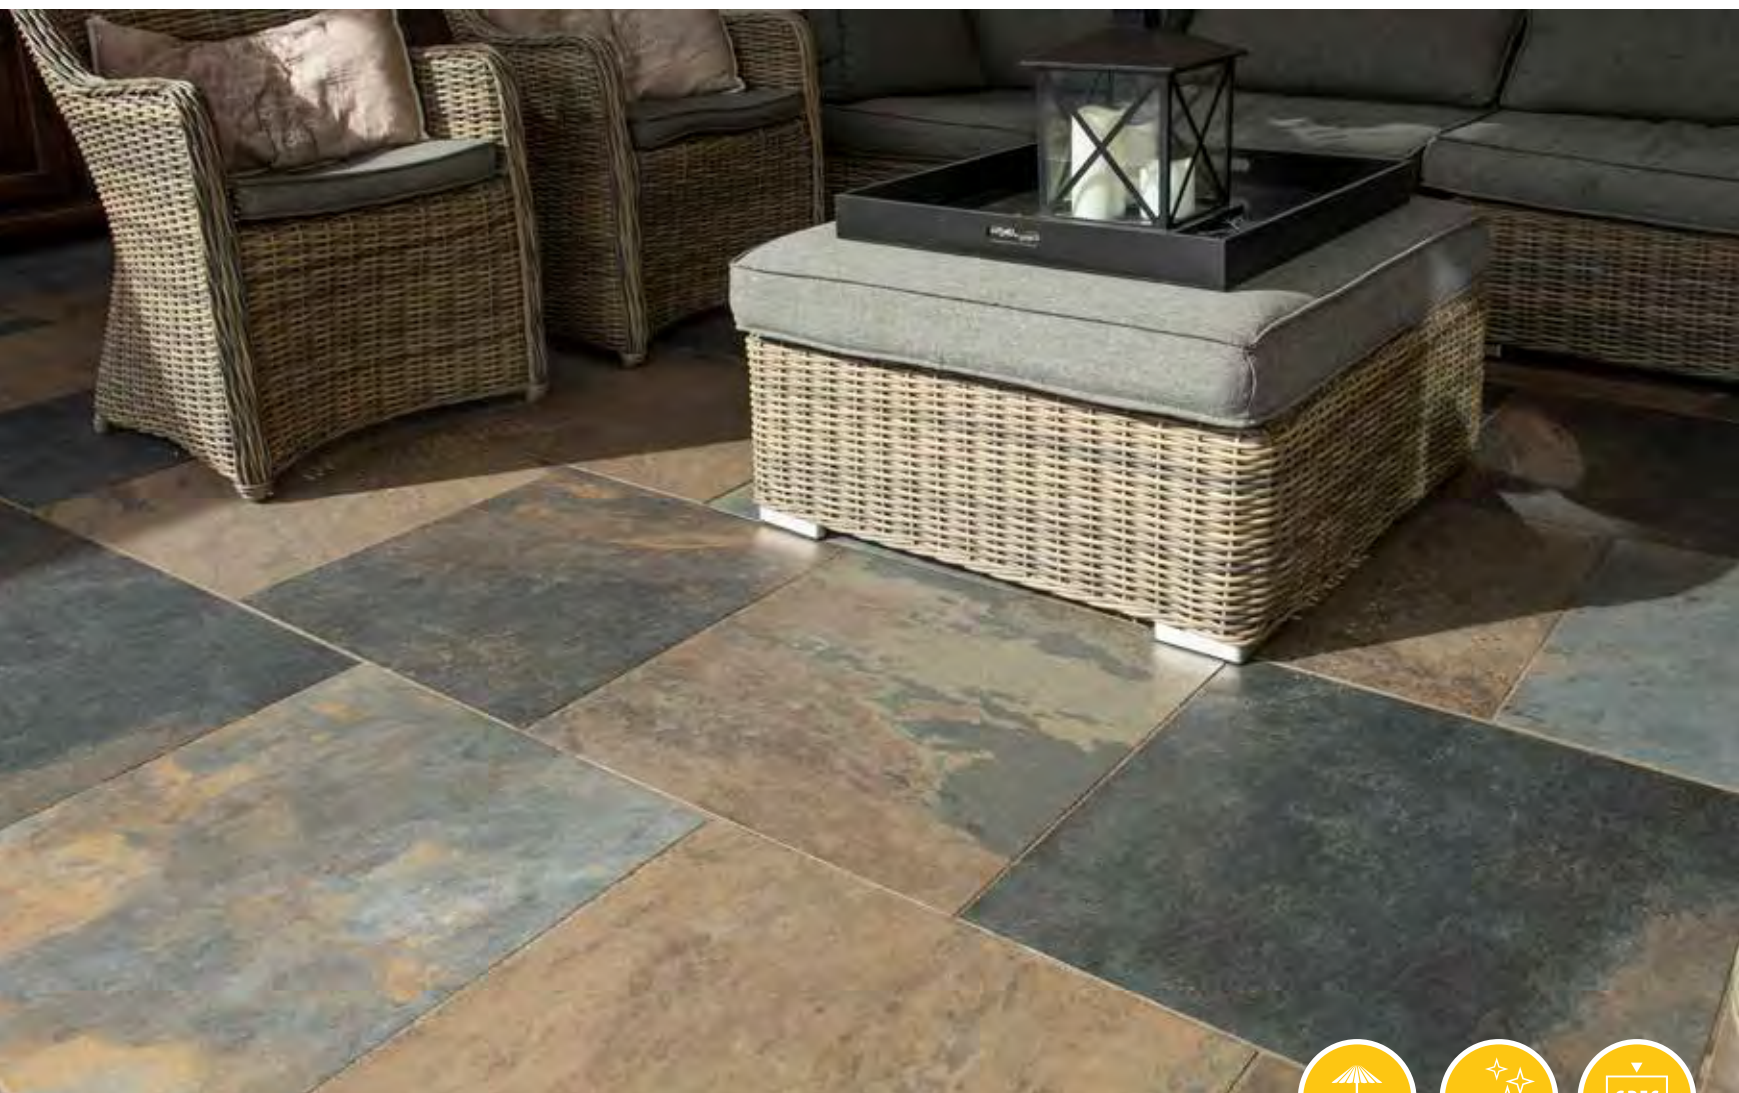

KERAMIEK

Ardesie

Misschien wel de meest gevarieerde serie binnen de Mirage reeks: Ardesie. Een combinatie van veelzijdige patronen en genuanceerde kleurschakeringen. Zo krijgt elk terras een uniek uiterlijk. Van de 'roestachtige patronen' van Arcobaleno tot het donkere, gevarieerde Tempesta. Alle kleuren ademen smaakvol design. Nu ook beschikbaar in GeoCeramica® uitvoering (zie blz. 134)!

**GENUANCEERD
GERECTIFICEERD
ITALIAANS DESIGN
GRES PORCELLENATO**

Op de foto:

Links: Ardesie Neve
Rechts: Ardesie Arcobaleno