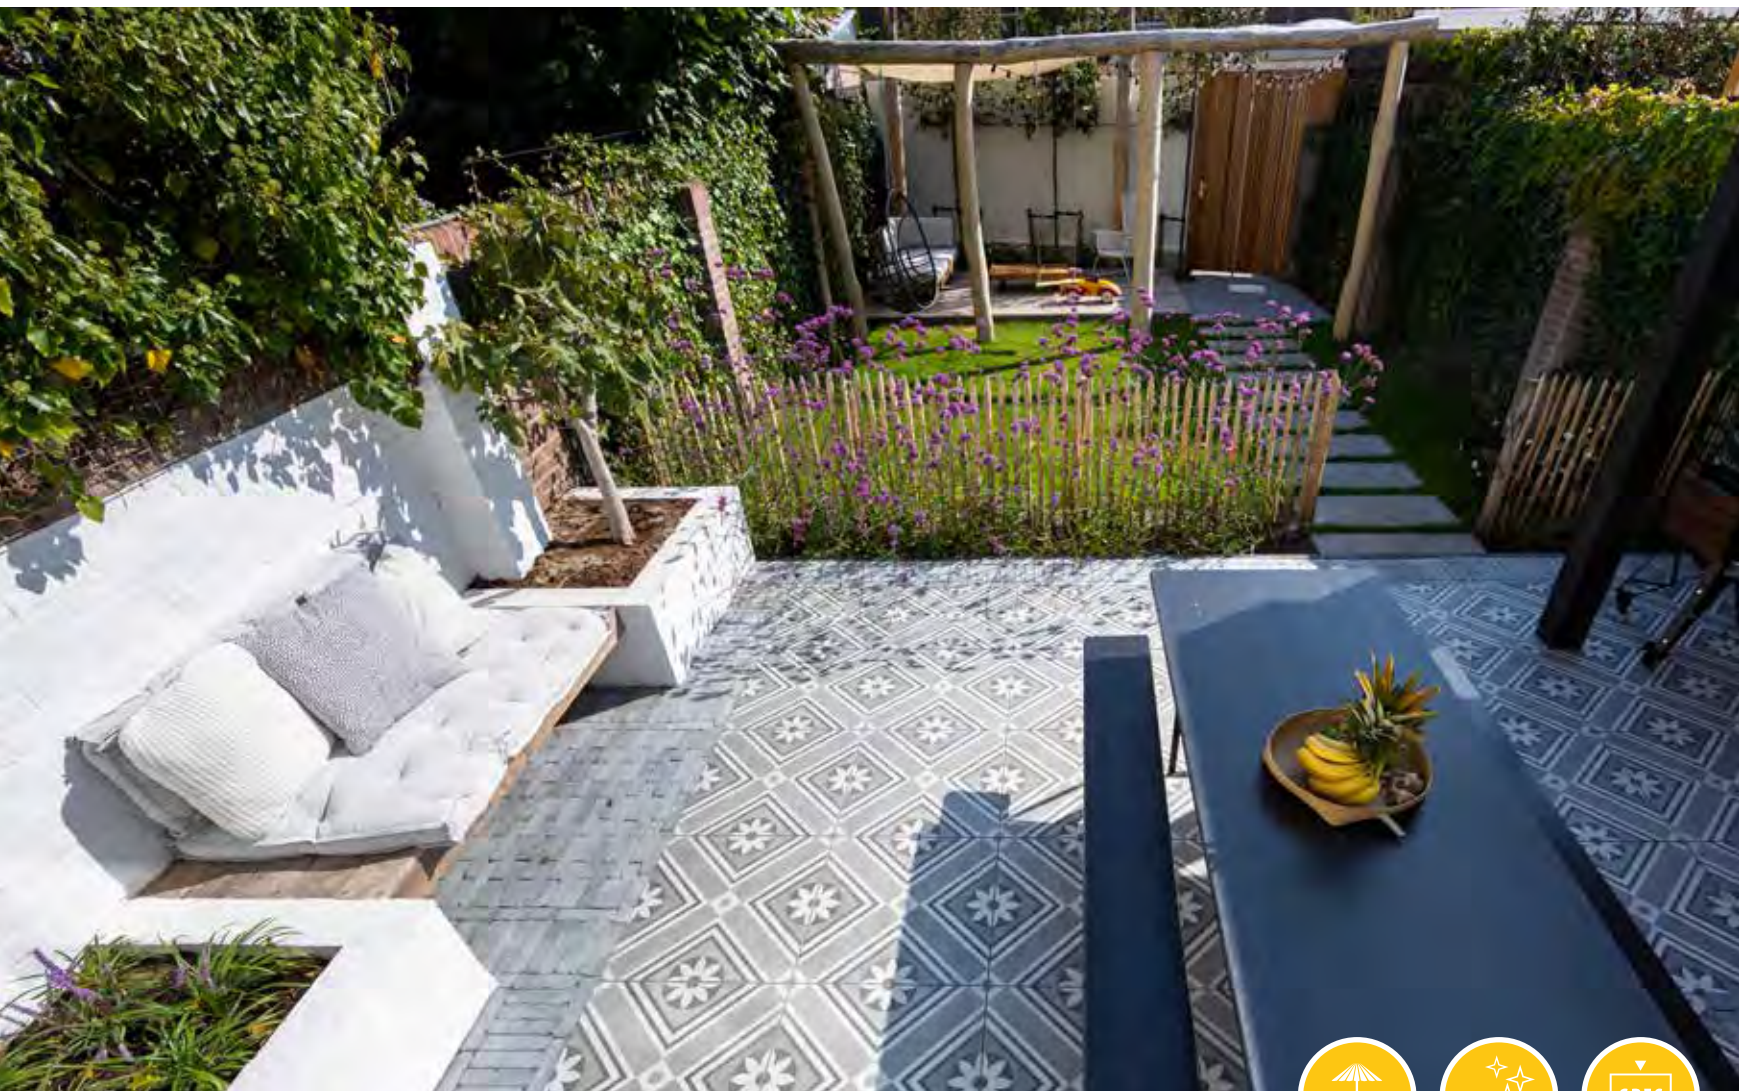

GEOCERAMICA® *Decoratief*

Concreet Flower

De serie Concreet is enerzijds heel subtiel met zachte cementtinten. Op deze pagina vindt u een heel speels patroon om uw terras een eigen draai te geven. De andere kleuren vindt u op pagina 38. Wissel de genuanceerde en gedecoreerde tegels af of leg ergens een stijlvol accent.

VOOR
DIT TERRAS
IS GEBRUIKT

50m²

Op de foto:
Concreet Flower Decorate