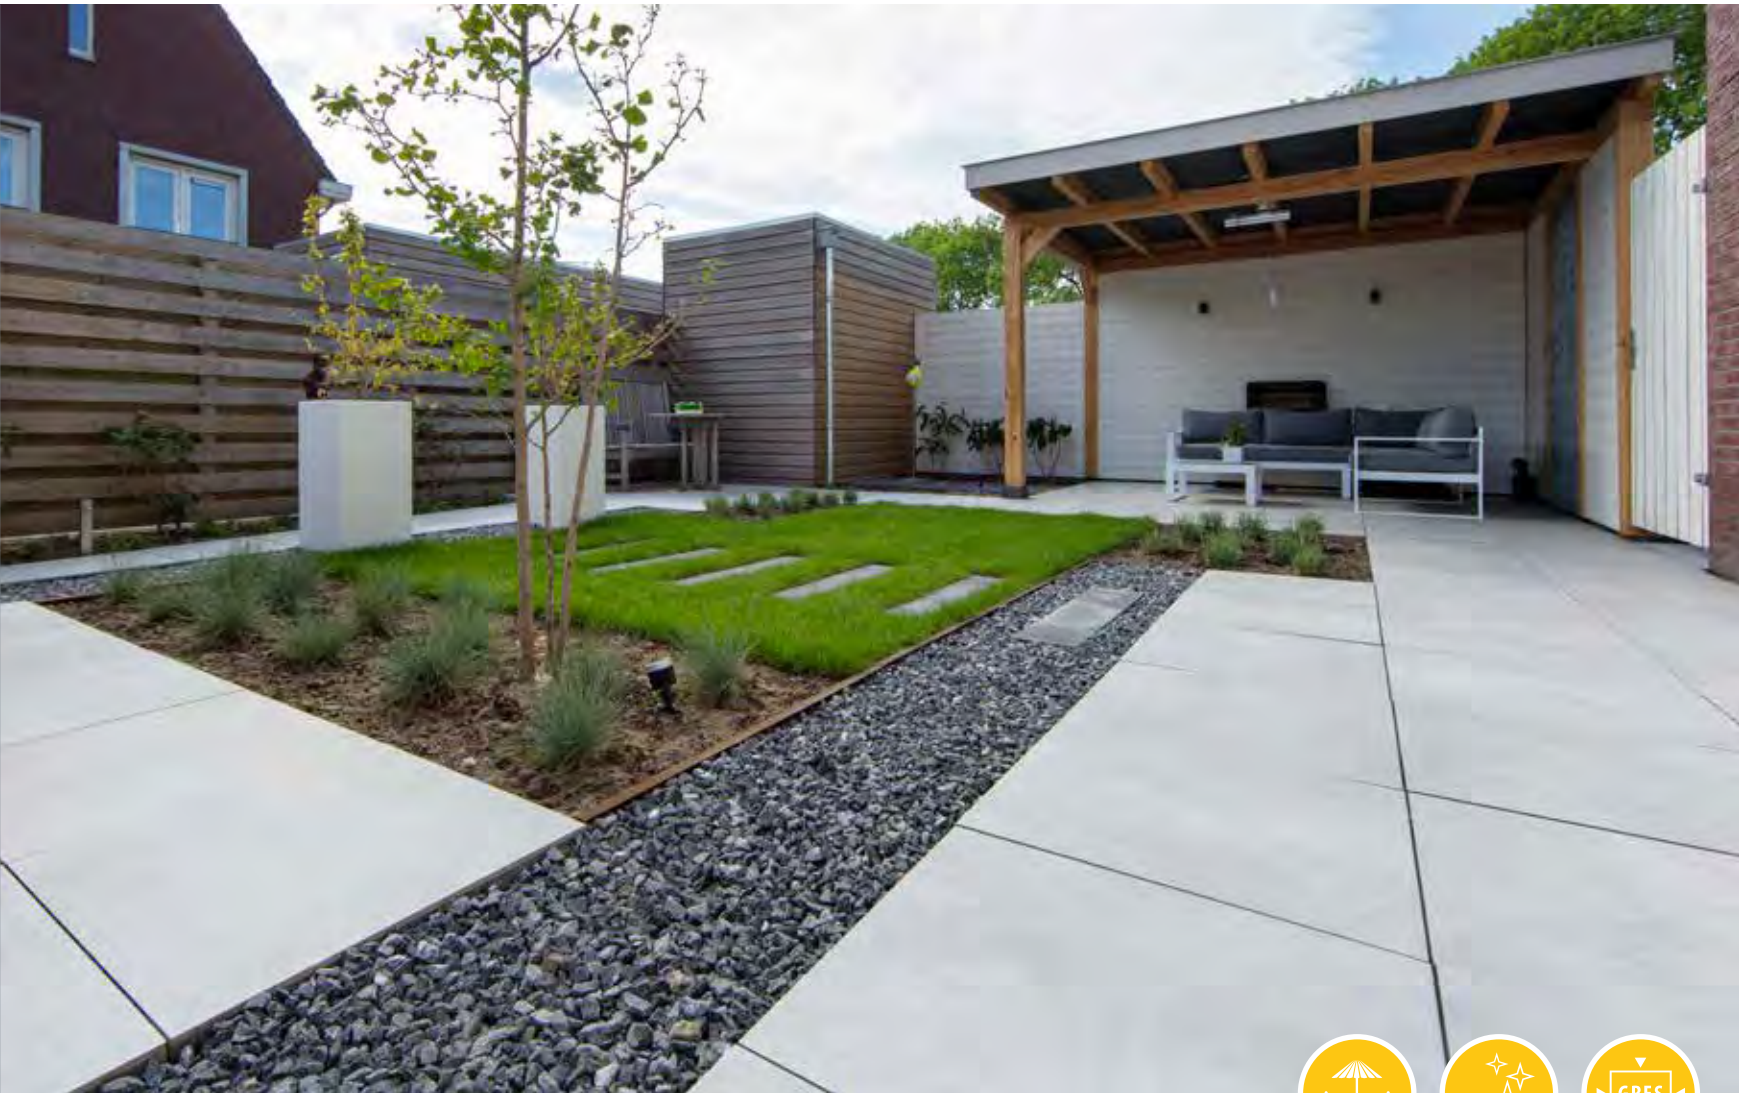

Adviesprijzen (€) per m² incl. BTW

Subtiele nuances

GEOCERAMICA® *Stone Look*

Evoque

De architectonische schoonheid van beton wordt steeds breder gewaardeerd. De diversiteit van de onvoorspelbare, zachte patronen is ongekend. De Evoque lijn biedt precies die subtiele nuances die het materiaal zo aantrekkelijk maken. Beschikbaar in een viertal mooie kleurstellingen. De populaire designs van de Evoque zijn nu ook beschikbaar in het royale 80 x 80 cm formaat.