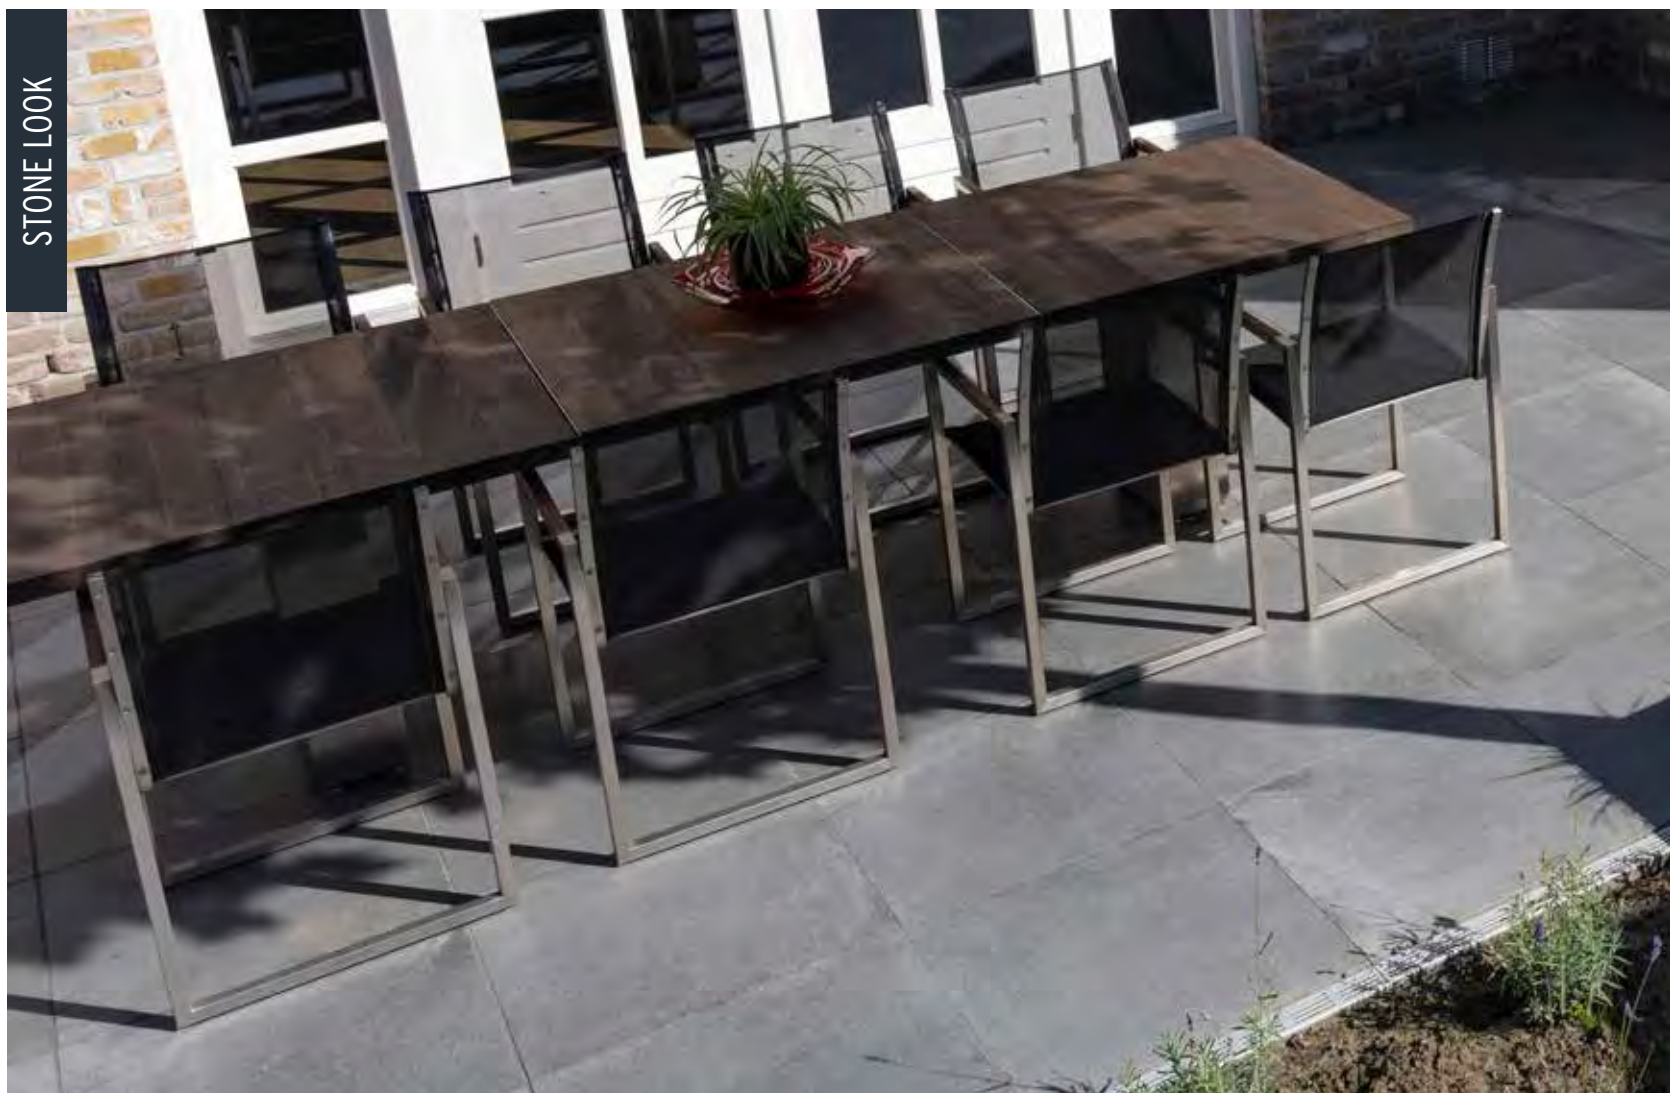

STONE LOOK

1. ROCCIA CARBON