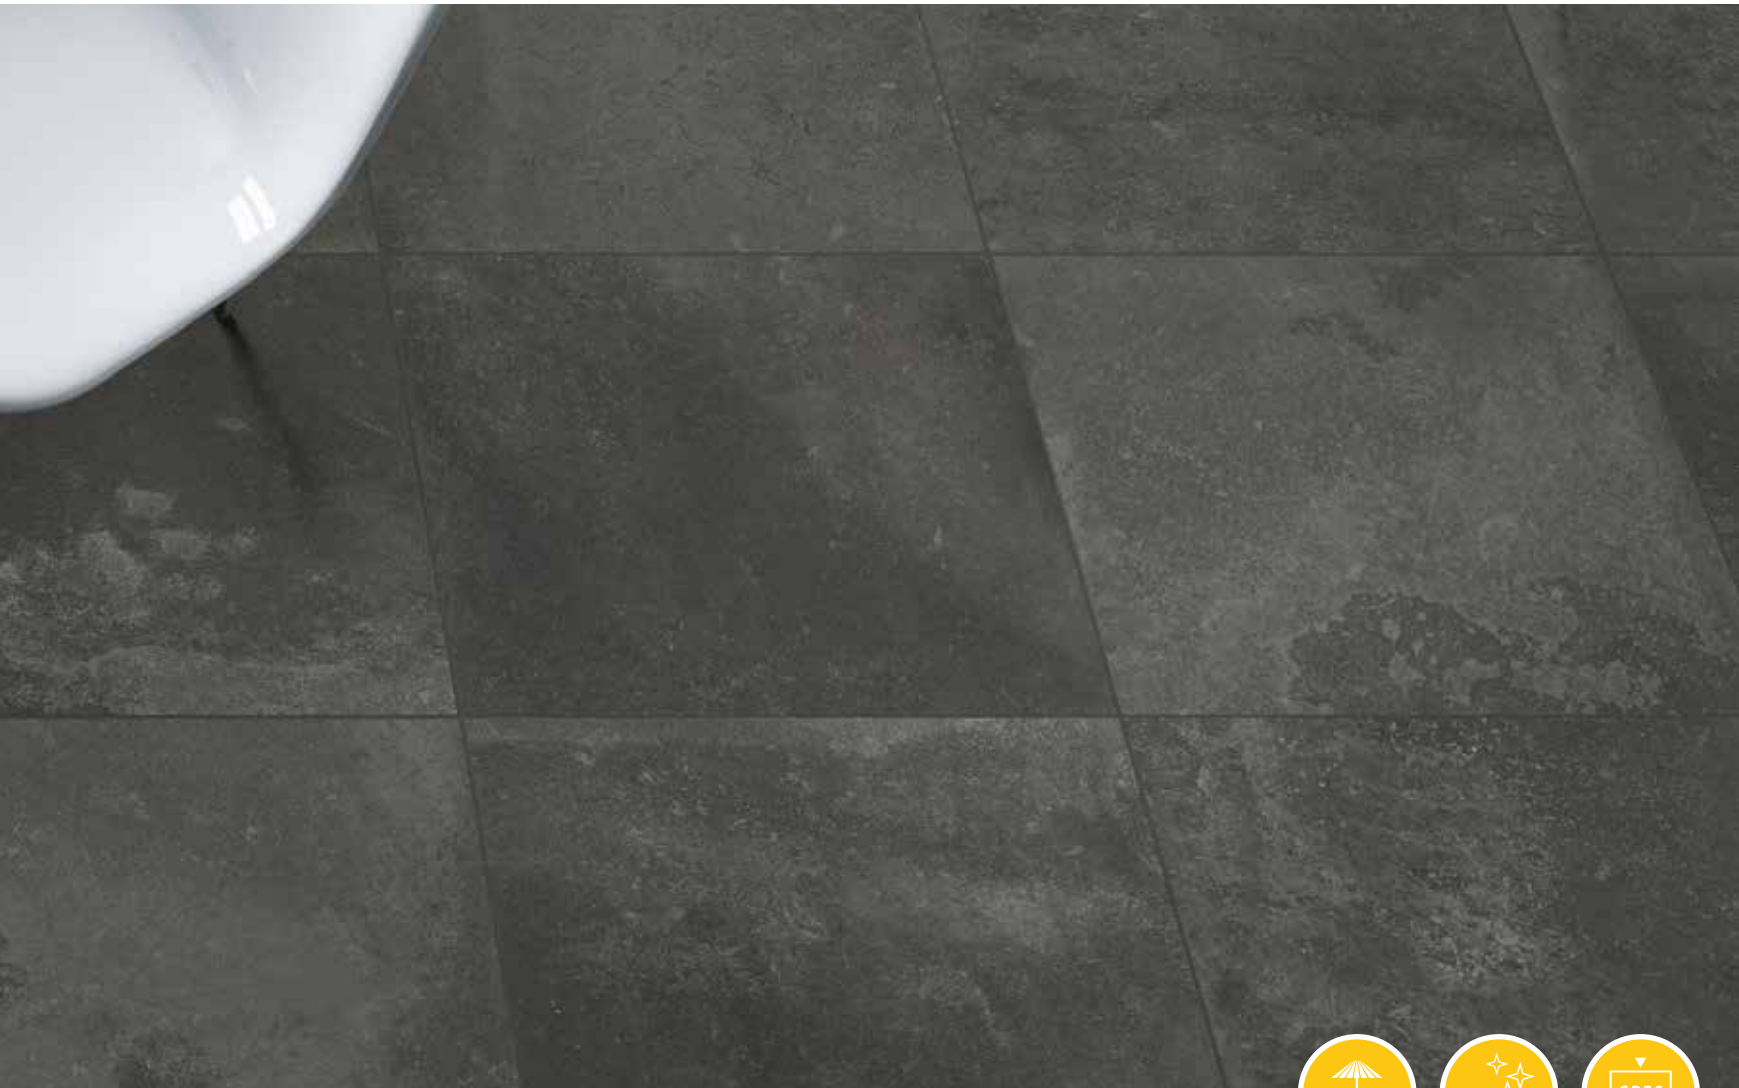

GEOCERAMICA® *Beton Look*

Re-Used

Het materiaal is niet hergebruikt zoals de naam doet vermoeden. Het is meer de wijze waarop de sfeervolle, wolkachtige genuanceerde kleuren tot leven komen. Zij lijken een verhaal te vertellen van lang vervlogen tijden en natuurlijke, stijlvolle materialen. Deze hoogwaardige serie gaat zeker vele harten stelen. Daarbij past de Cotto kleur ook nog eens precies in de opkomende trend van dit moment!

44%

KIEST BETONLOOK

Op de foto:
Re-used Grigio Antra