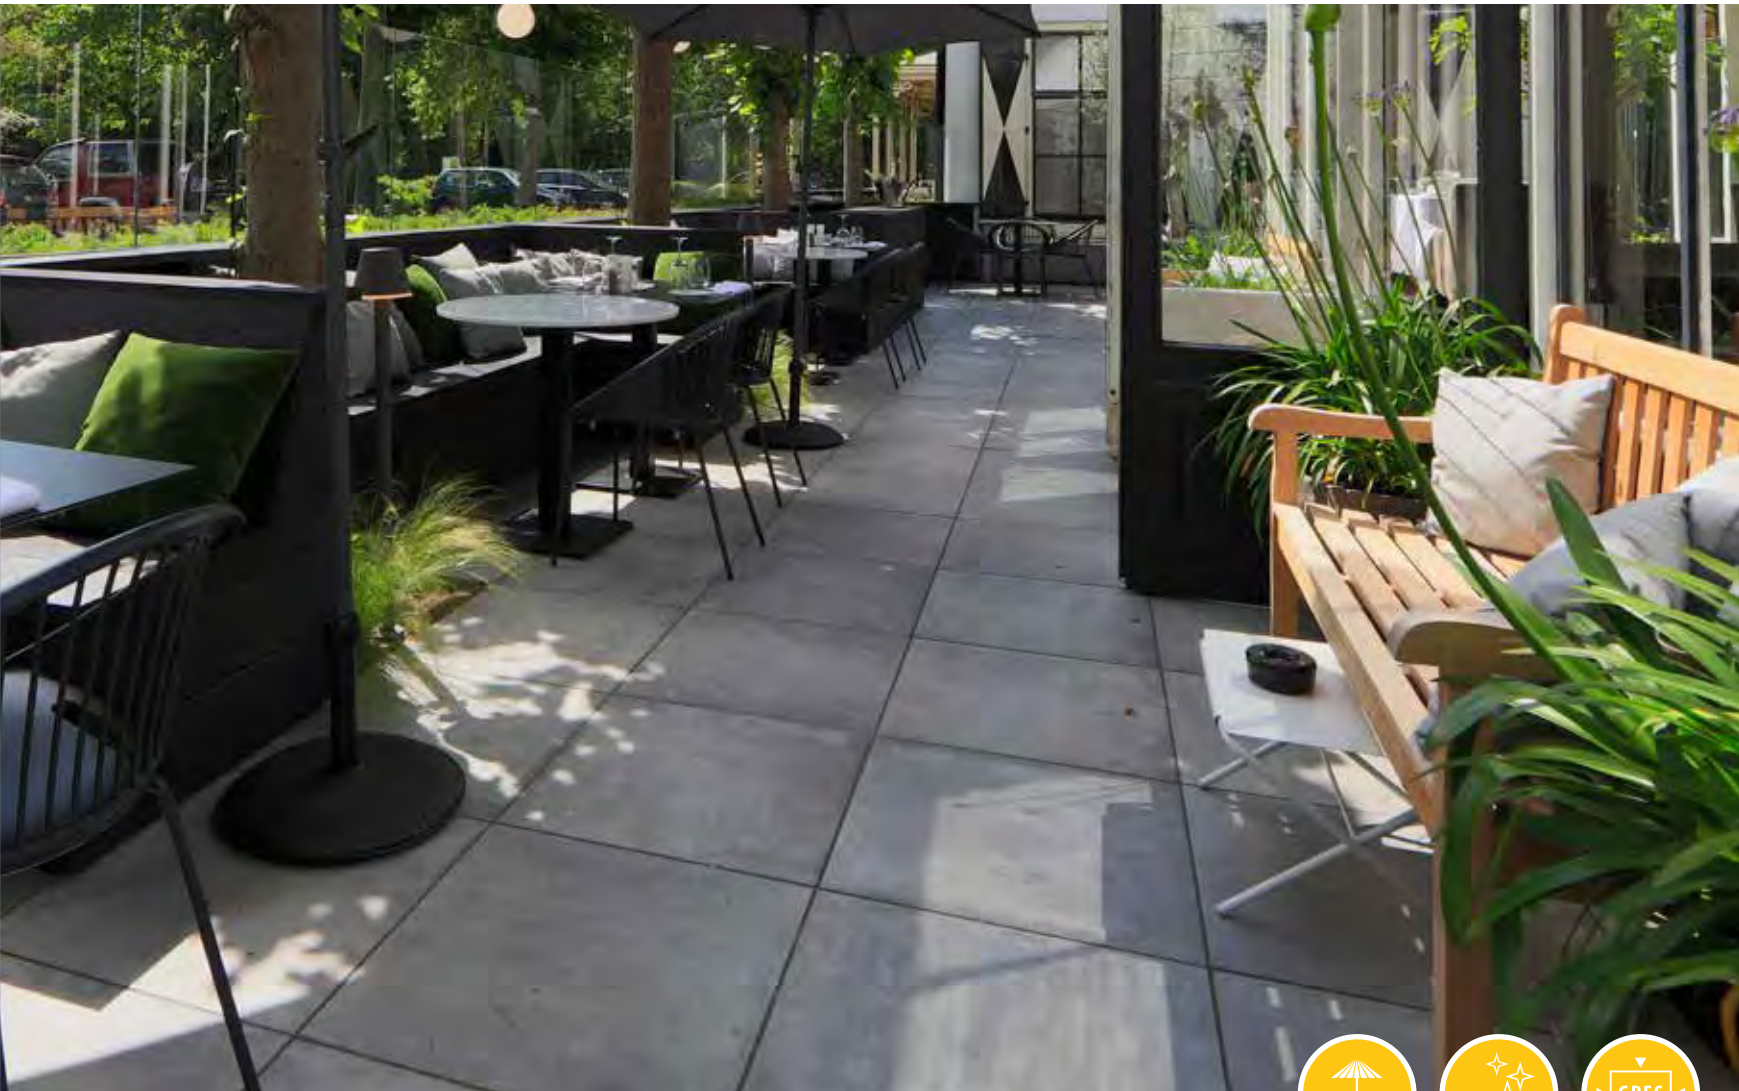

Zachte cementtinten

GEOCERAMICA® *Beton Look*

ConCreet

Sommige materialen floreren in al hun eenvoud. De serie Concreeet is enerzijds heel subtiel met zachte cementtinten. Anderzijds biedt de serie een heel speels patroon om uw terras een eigen draai te geven. Deze vindt u ook nog eens tussen de verzameling decoratieve tegels op pagina 154. Wissel de genuanceerde en gedecoreerde tegels af of leg ergens een stijlvol accent. De kleuren Black en Smoke zijn ook beschikbaar in het prachtige MAXXIMA formaat van 100 x 100 cm.

WORDT GEMAAKT
SINDS

2017

Op de foto:

Links: Concreeet Silver
Midden: Concreeet Flower
Rechts: Concreeet Smoke