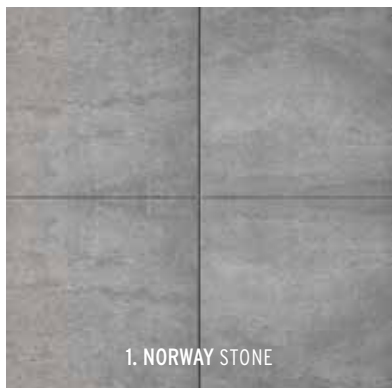

GERECTIFICEERD
ITALIAANS DESIGN
GRES PORCELLENATO

BELFAST	80 x 80 x 3
1. BELFAST GREY	67,95

Adviesprijzen (€) per m² incl. BTW

Op de foto:

Belfast Grey

NIEUW

NORWAY STONE	80 x80 x 3
1. NORWAY STONE	67,95

Adviesprijzen (€) per m² incl. BTW