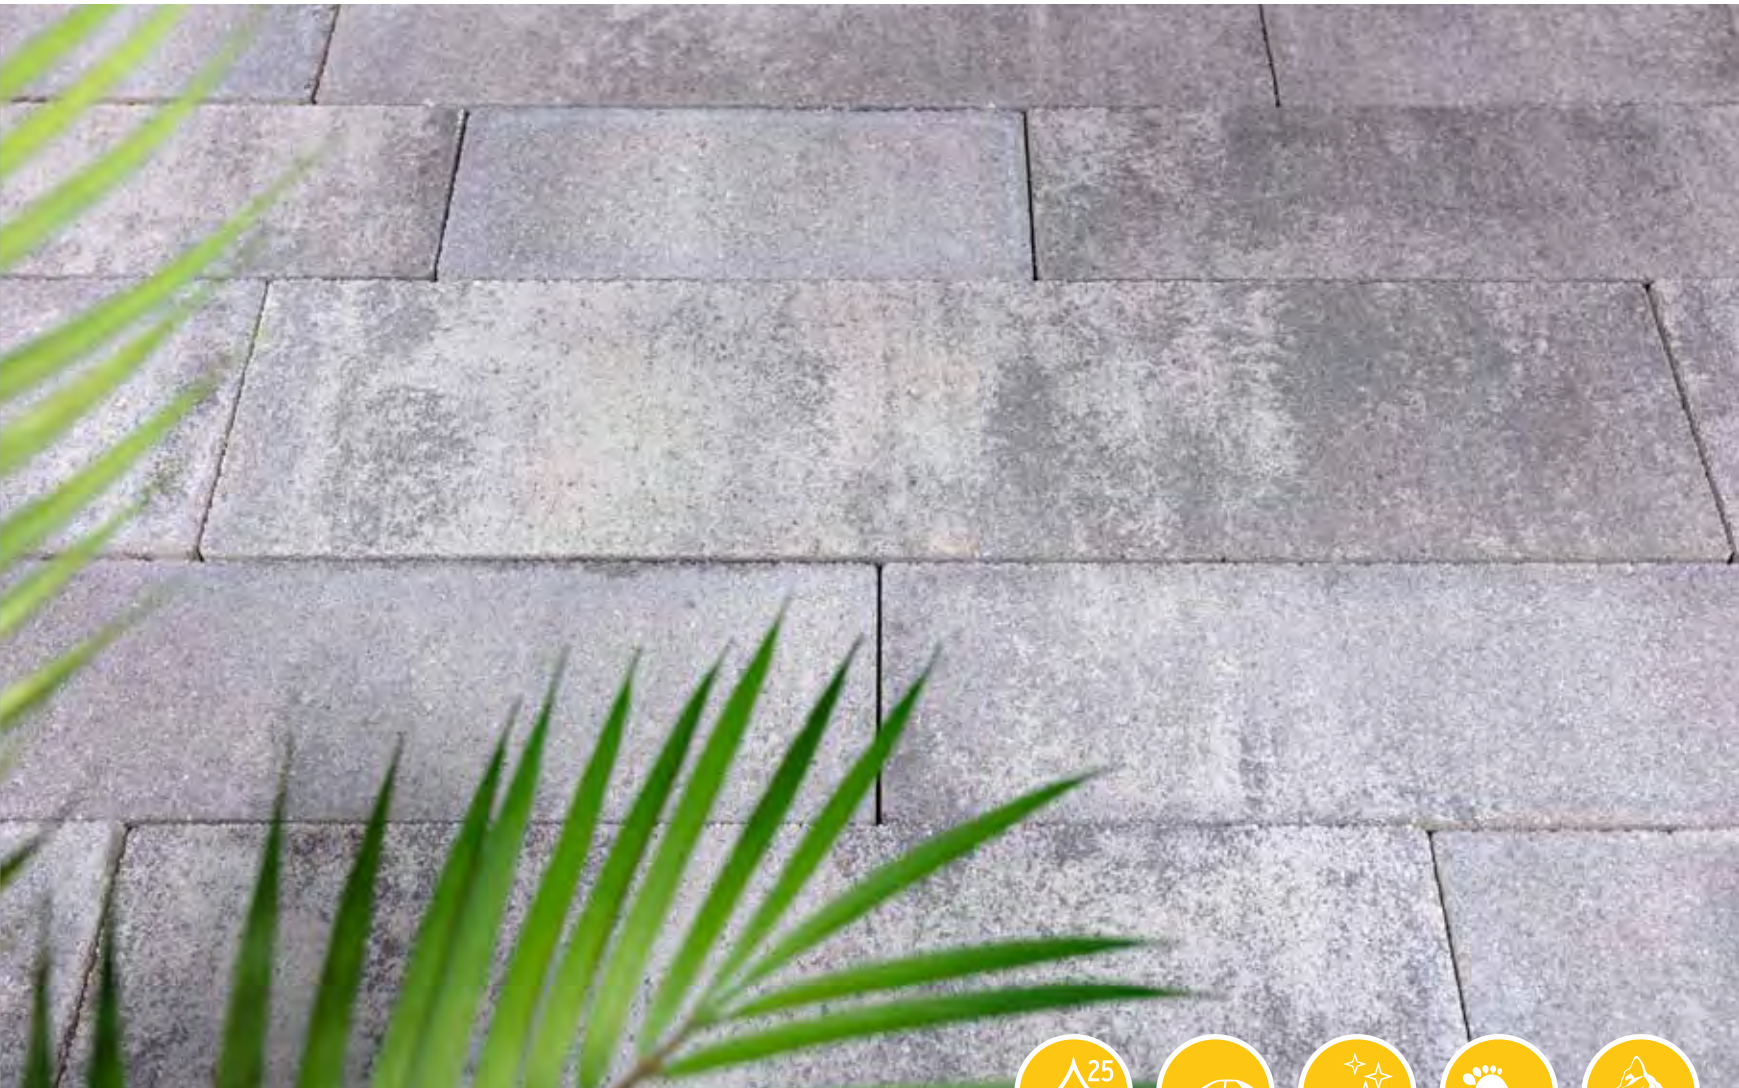

Stijlvol

GEOSTEEN® *Strak*

GeoLineair Stretto

Het stijlvolle lineaire wildverband was er al in een GeoPiazza textuur (pagina's hiervoor: GeoPiazza), met een fijn lijnenspel. Maar nu ook verkrijgbaar in een uiterst moderne variant met een vlakke afwerking: GeoLineair Stretto.