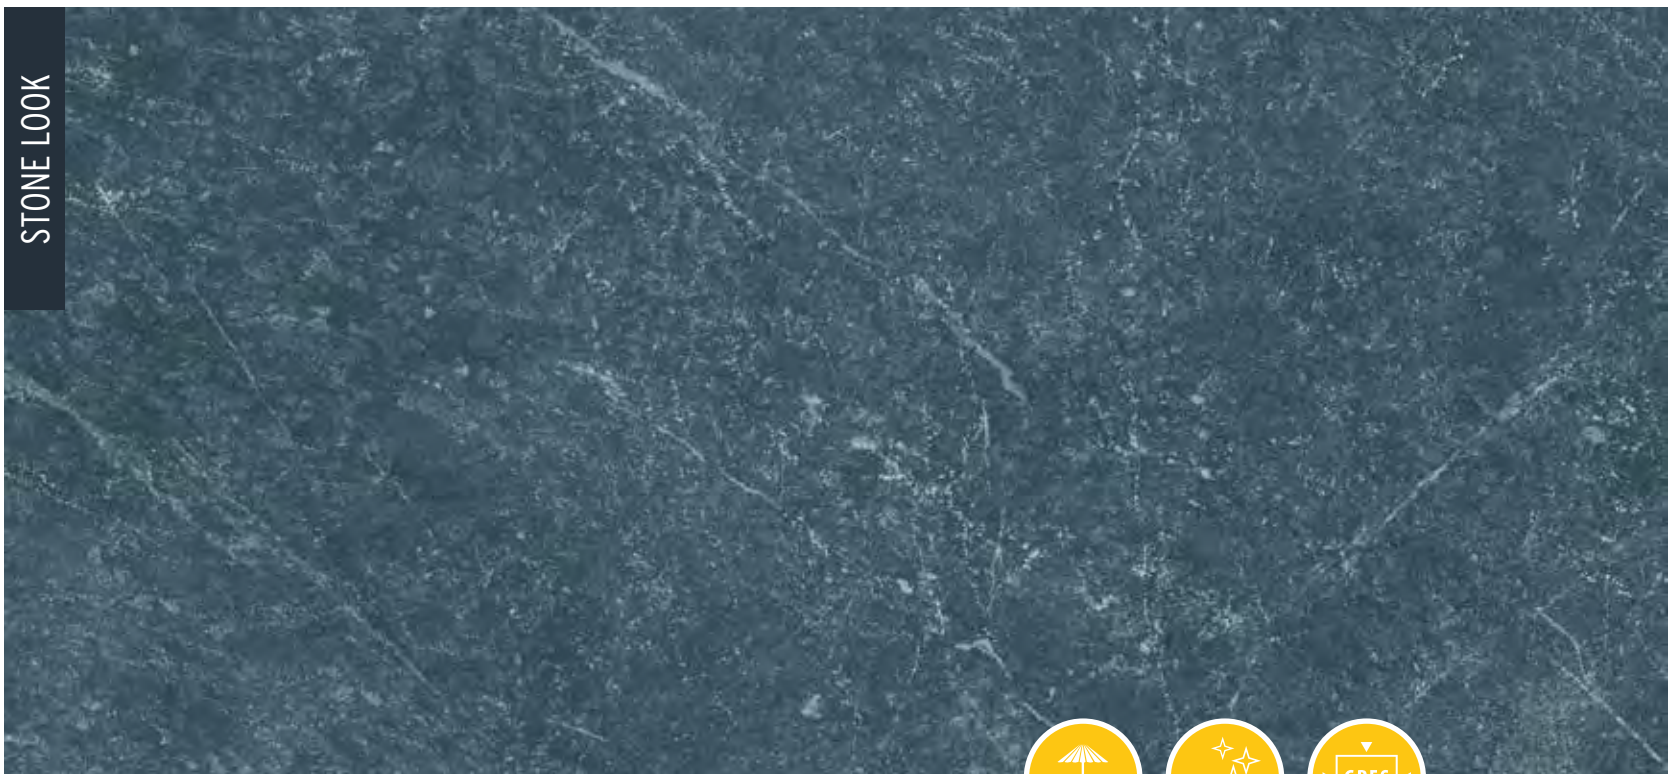

STONE LOOK

Antique *Stone Look*

De nieuwe serie 'Antique' is geïnspireerd op Turks Hardsteen. De serie is dan ook erg sfeervol dankzij een gevarieerd oppervlak met een fijne textuur en prachtige aders. De kleuren laten zich eenvoudig combineren met andere kleurtinten. De serie is complementair aan veel verschillende stijlen. Nauwelijks te onderscheiden van het traditionele materiaal maar dan zonder de nadelen van hardsteen.