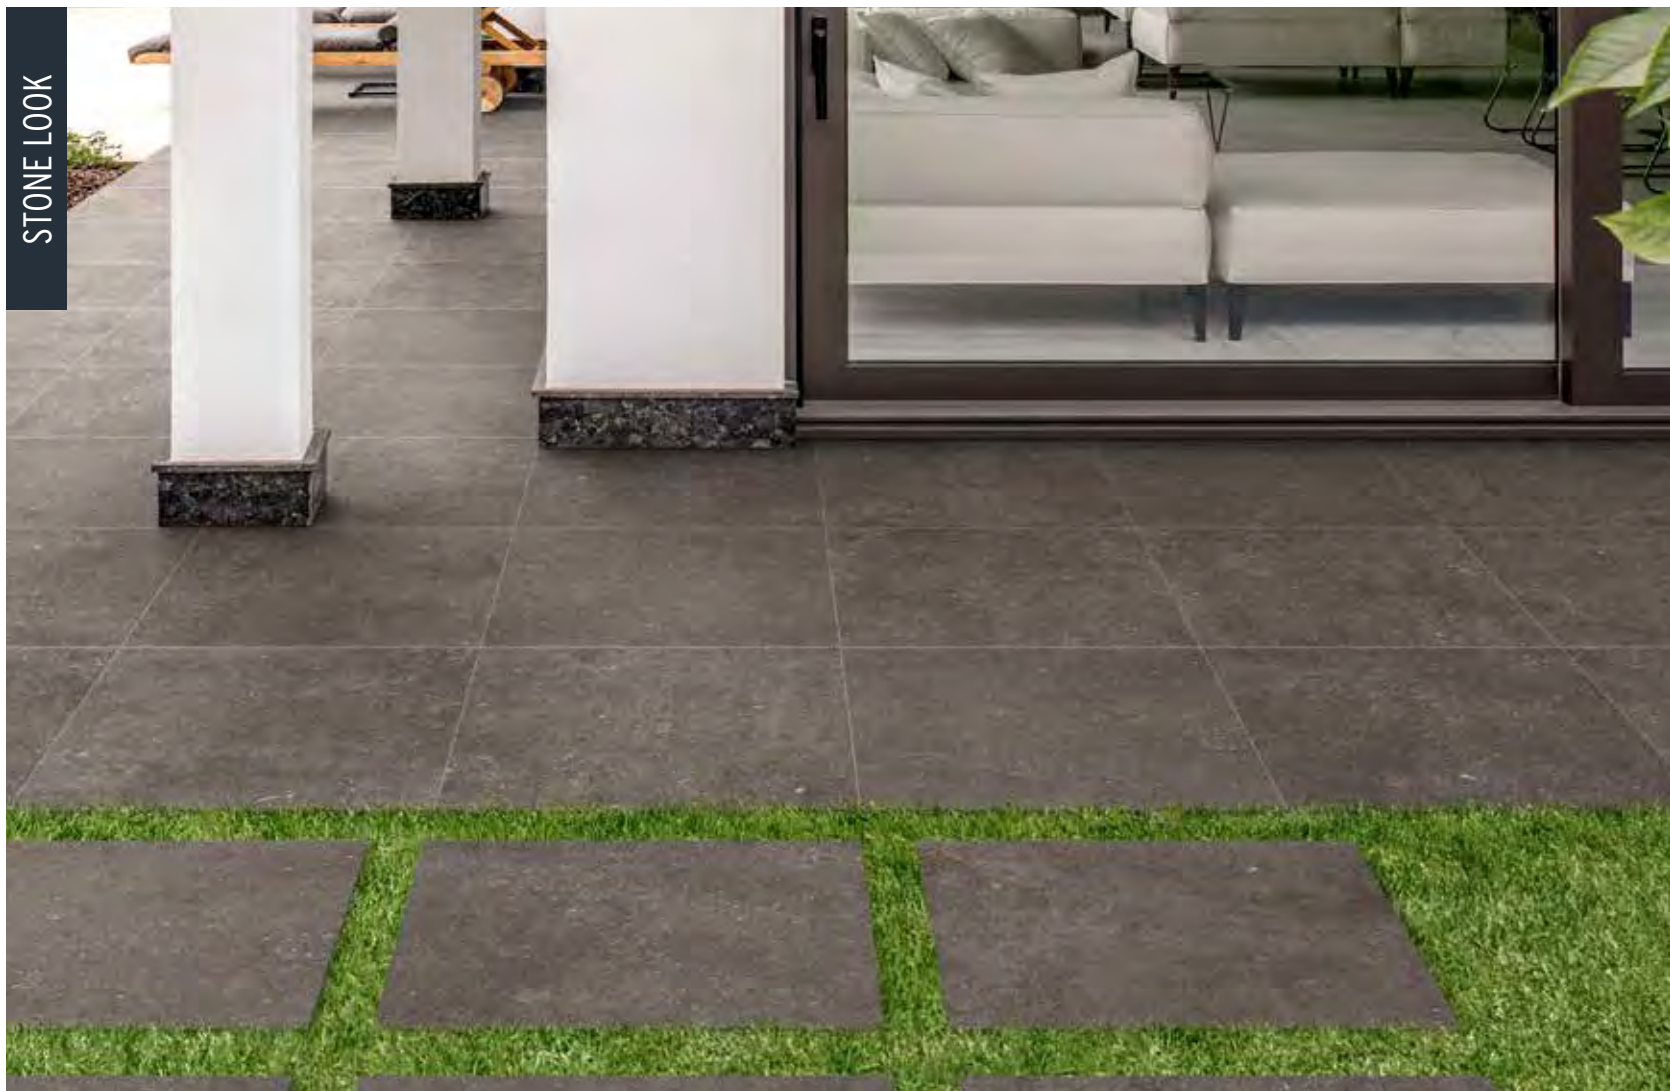

STONE LOOK

NORWEGIAN STONE	60 x 60 x 4	80 x 80 x 4
1. GREY	69,95	83,95
2. DARK	69,95	83,95
3. BLUE	69,95	83,95

Adviesprijzen (€) per m² incl. BTW