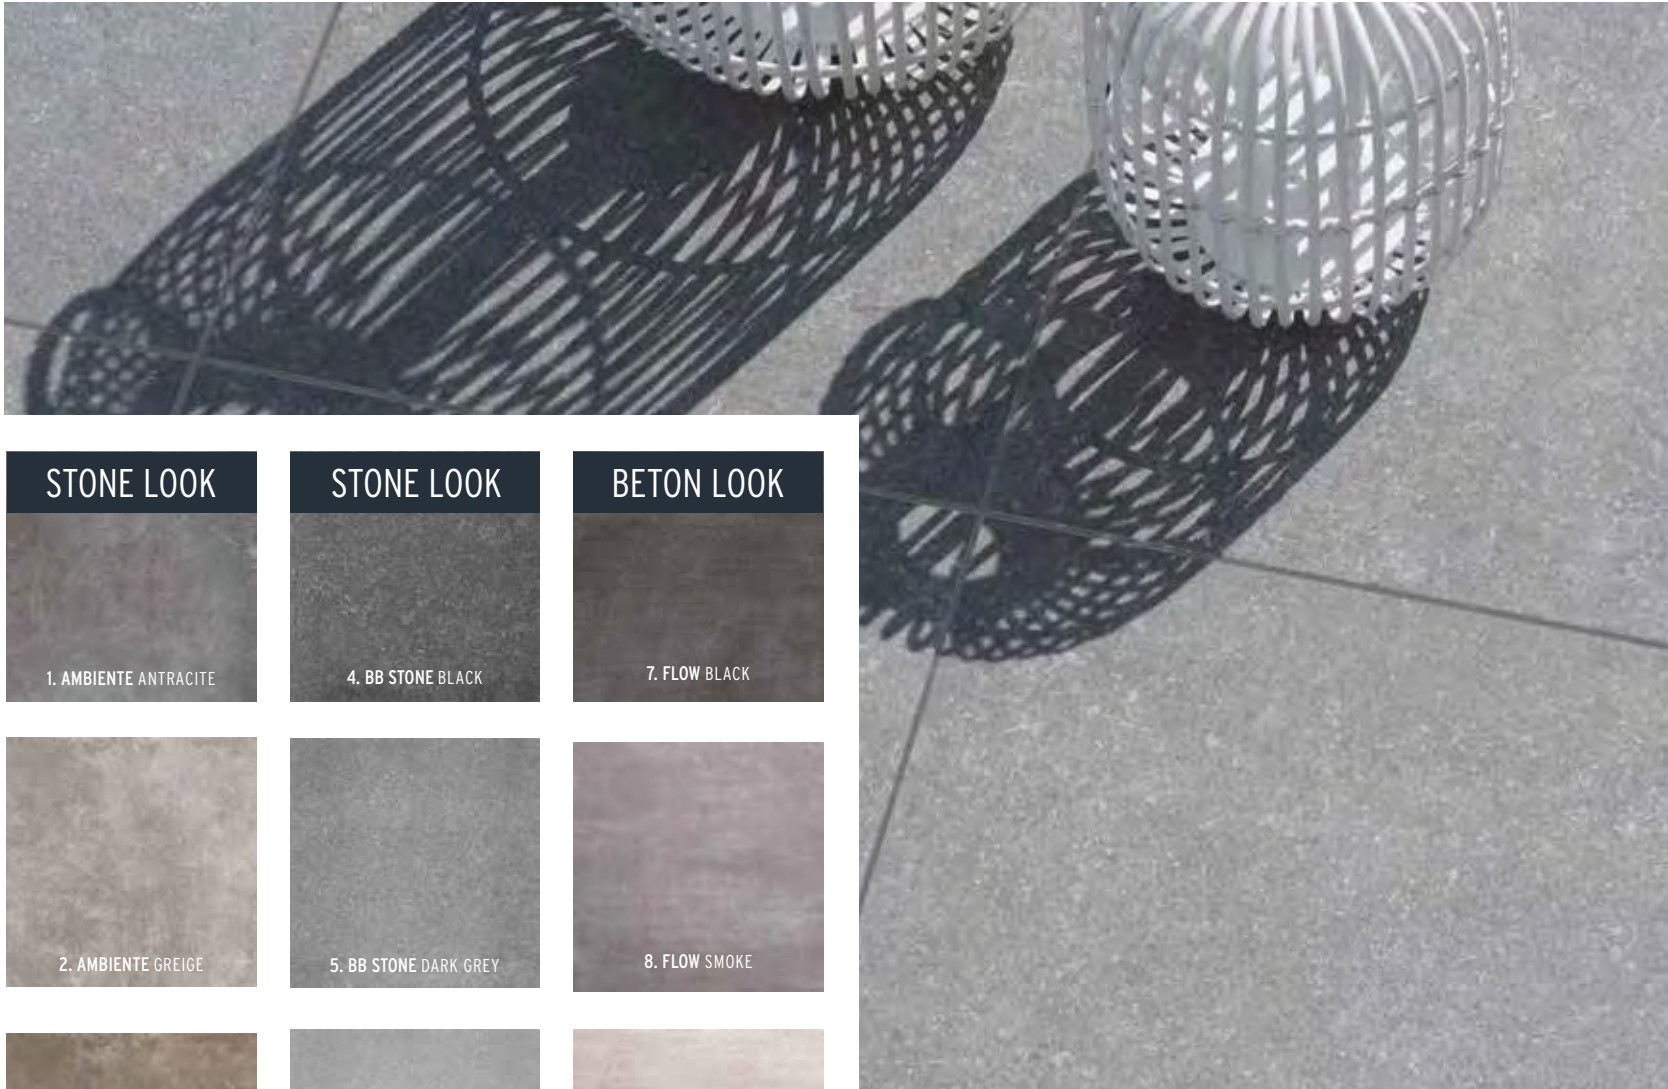

Ambiente

BB Stone

Flow

ENTREE	60 x 60 x 4	80 x 80 x 4
1. AMBIENTE ANTRACITE	63,95	74,95
2. AMBIENTE GREIGE	63,95	74,95
3. AMBIENTE TABACCO	63,95	
4. BB STONE BLACK	63,95	
5. BB STONE DARK GREY	63,95	74,95
6. BB STONE LIGHT GREY	63,95	
7. FLOW BLACK	63,95	74,95
8. FLOW SMOKE	63,95	74,95
9. FLOW TAUPE	63,95	

Adviesprijzen (€) per m² incl. BTW