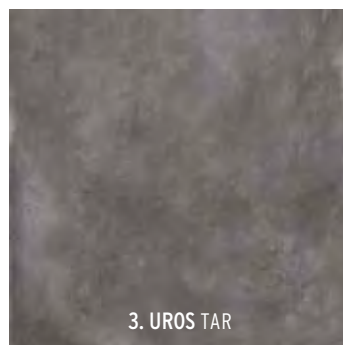

UROS	60 x 60 x 4	80 x 80 x 4
1. UROS IVORY	54,95	67,50
2. UROS DUST	54,95	67,50
3. UROS TAR	54,95	67,50

Adviesprijzen (€) per m² incl. BTW