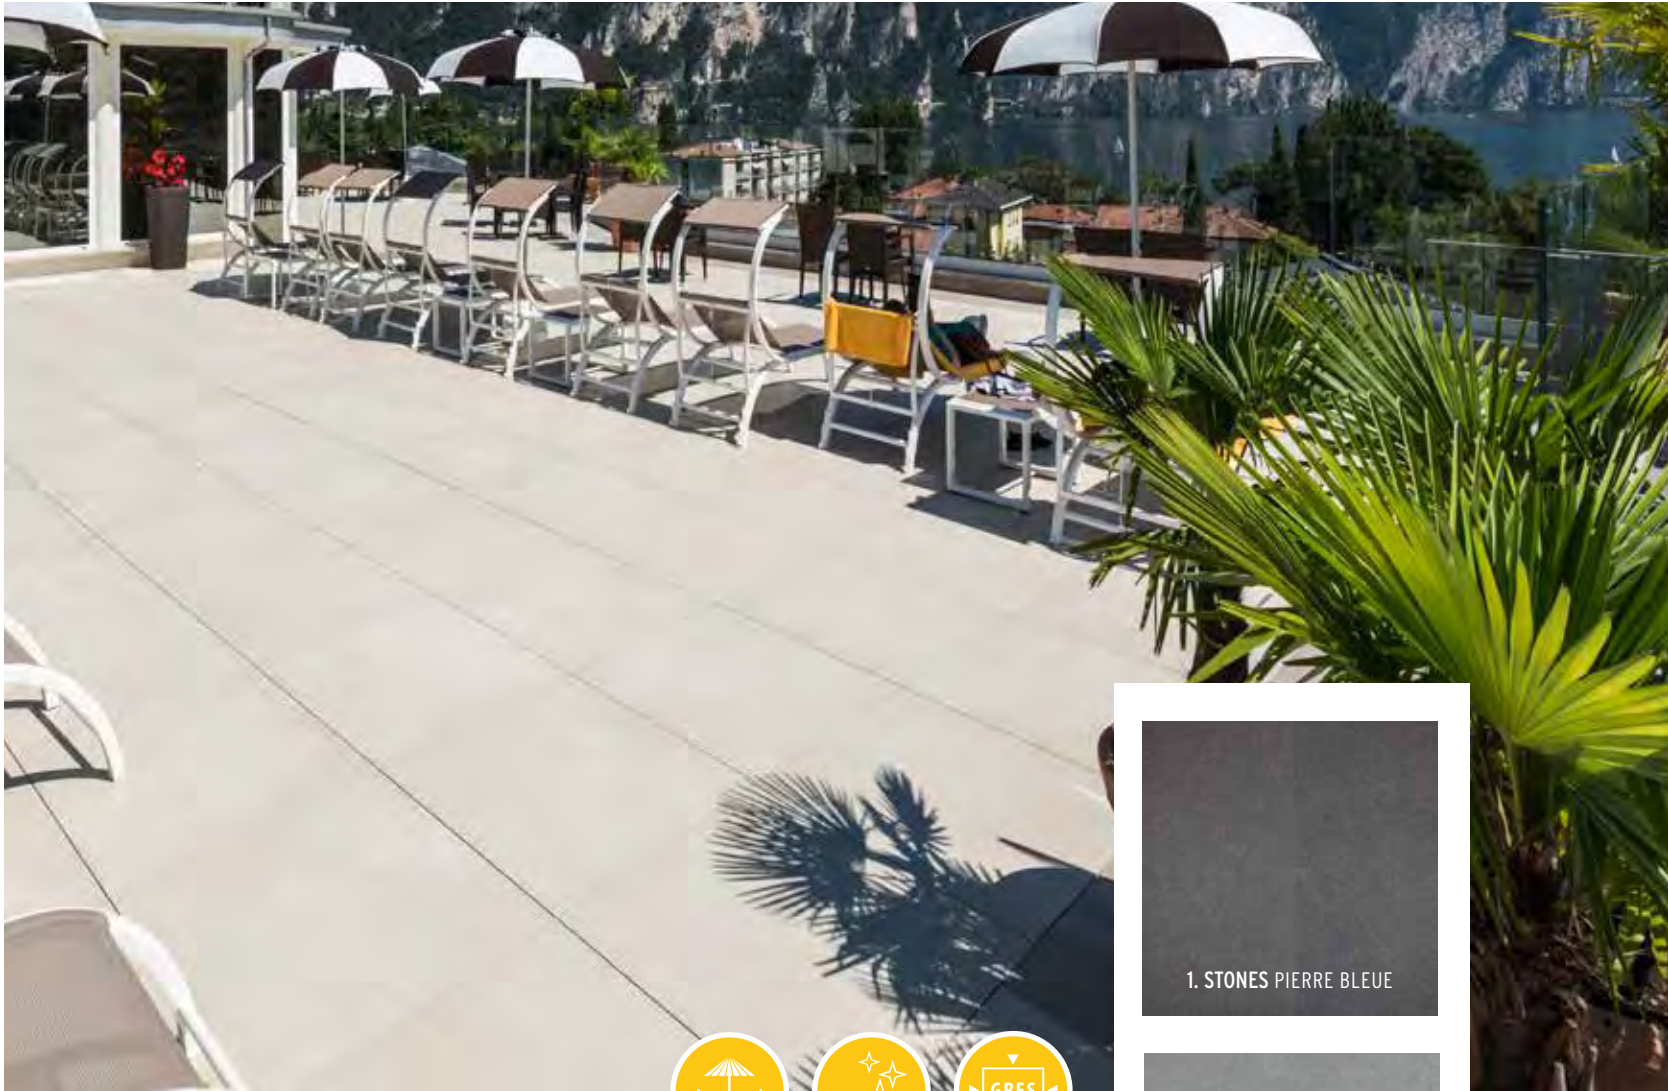

KERAMIEK

Stones

Ga terug naar de basis en ontdek keramiek in de meest pure, esthetische vorm. De serie 'Stones' laat zien wat keramiek zo bijzonder maakt en waarom er vandaag zoveel verschillende varianten zijn. Een solide look met innemende schaduwen en reflecties.

STONES 2.0	60 x 60 x 2	90 x 90 x 2	120 x 60 x 2	60 x 33 x 2**
1. PIERRE BLEUE (SO 10)	63,95*	83,95*	80,95*	56,95*
2. PIERRE BLEUE SABLÉE (SO11)	63,95*	83,95*	80,95*	56,95*
3. CHAMBROD (SO05)			80,95*	56,95*
AFDEKPLAAT	119 x 19 x 2**			
1. BLEUE (SO 10)	47,95**			

* Op bestelling leverbaar. **Prijzen per stuk. Adviesprijzen (€) per m² (afdekplaat per stuk) incl. BTW

Op de foto:
STONES CHAMBROD