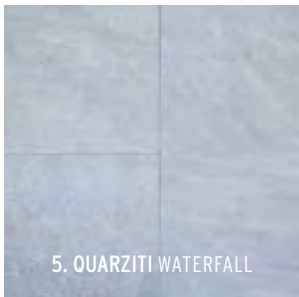

5. QUARZITI WATERFALL

KERAMIEK

Quarziti

Quarziti brengt balans. Dankzij de schaduweffecten en de natuurlijke structuren waant u zich in een natuurlijke maar luxueuze omgeving. Een perfecte combinatie tussen robuuste, natuurlijke materialen en hoogwaardige, verfijnde ambacht.

Op de foto:
Mantle en Waterfall

QUARZITI	60 x 60 x 2	60 x 30 x 2	120 x 60 x 2	90 x 45 x 2	60 x 33 x 2
1. GLACIER QR 01	58,95*	91,50*	80,95*	63,50*	56,95*
2. MANTLE QR 05	58,95	91,50*	80,95*	63,50*	56,95*
3. MOUNTAINS QR 02	58,95*	91,50*	80,95*	63,50*	56,95*
4. RIVER QR 04	58,95*	91,50*	80,95*	63,50*	56,95*
5. WATERFALL QR 03	58,95	91,50*	80,95*	63,50*	56,95*

Adviesprijzen (€) per m² incl. BTW