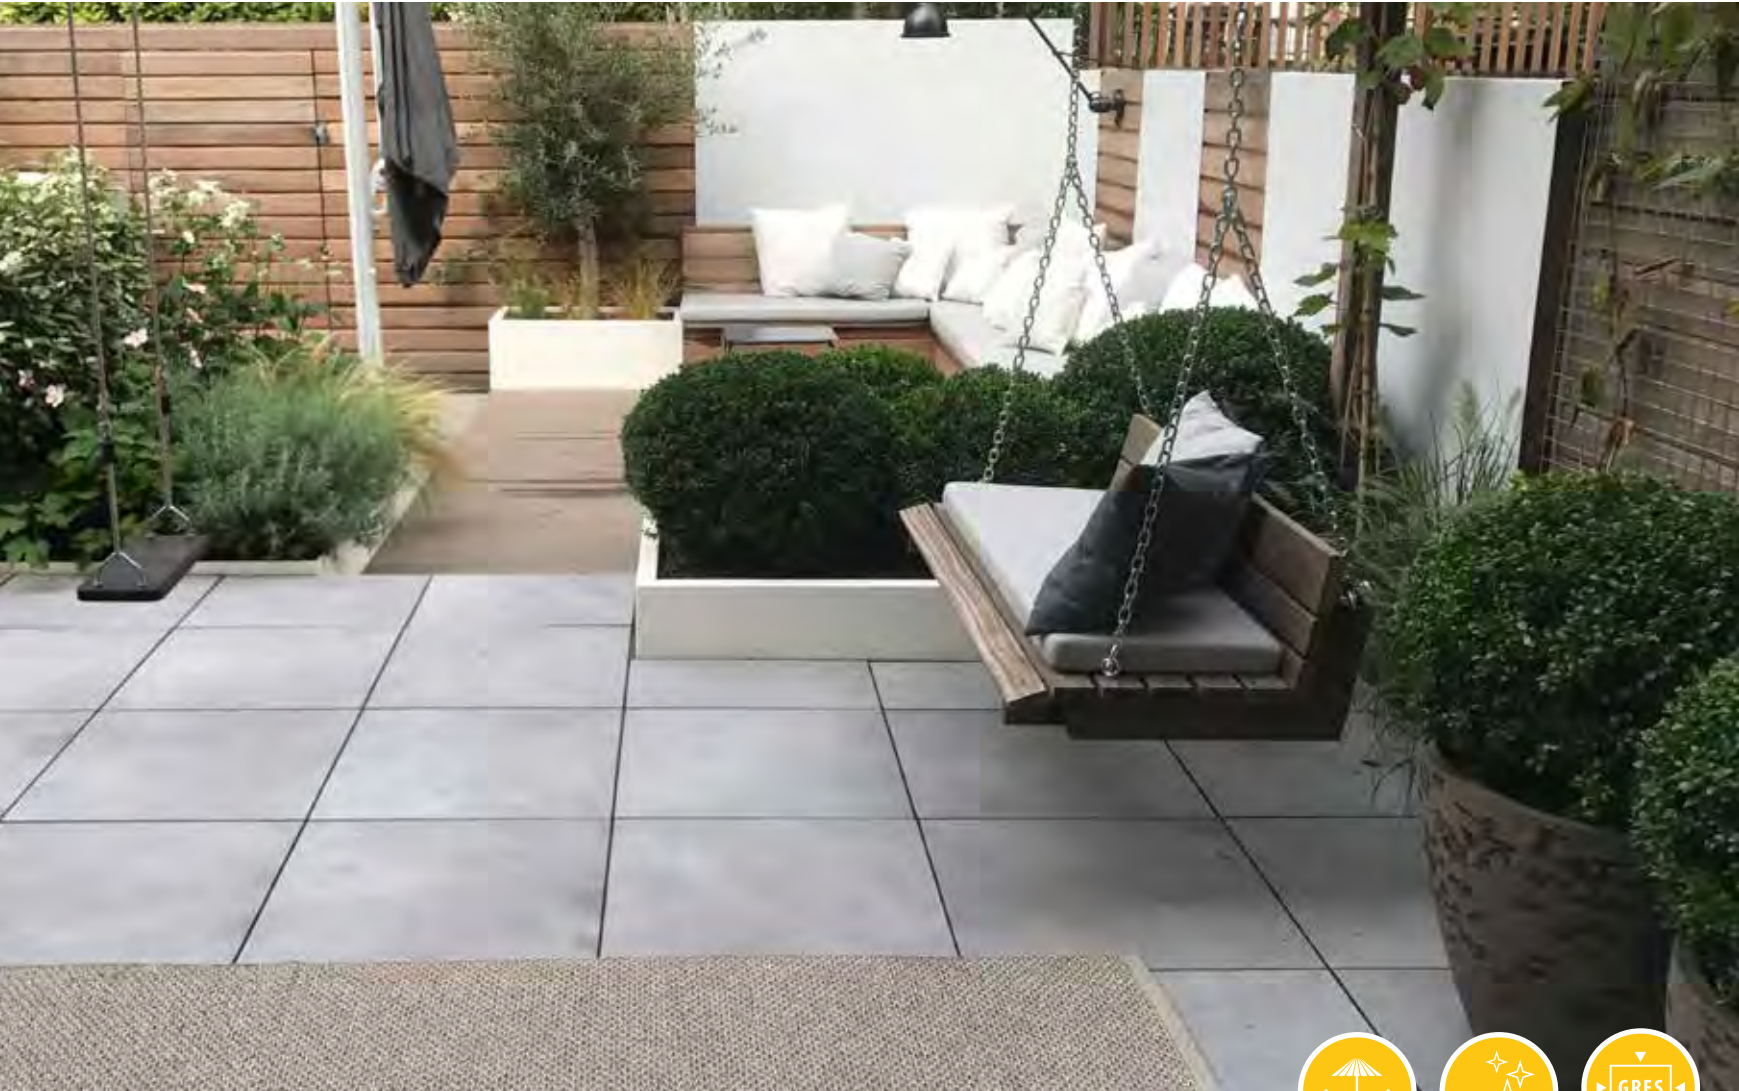

GEOCERAMICA® *Beton Look*

Cendre

MBI is partner van het hoogwaardige Italiaanse merk Mirage. Speciaal voor GeoCeramica® heeft Mirage het moderne en stijlvolle design van de serie Cendre ontworpen. Een eerbetoon aan de schoonheid van subtiele cementpatronen. Beschikbaar in twee mooie kleuren.

**STIJLVOL
CEMENTTINTEN
GRES PORCELLENATO**

Op de foto:

Links: Cendre Feu
Rechts: Cendre Rock