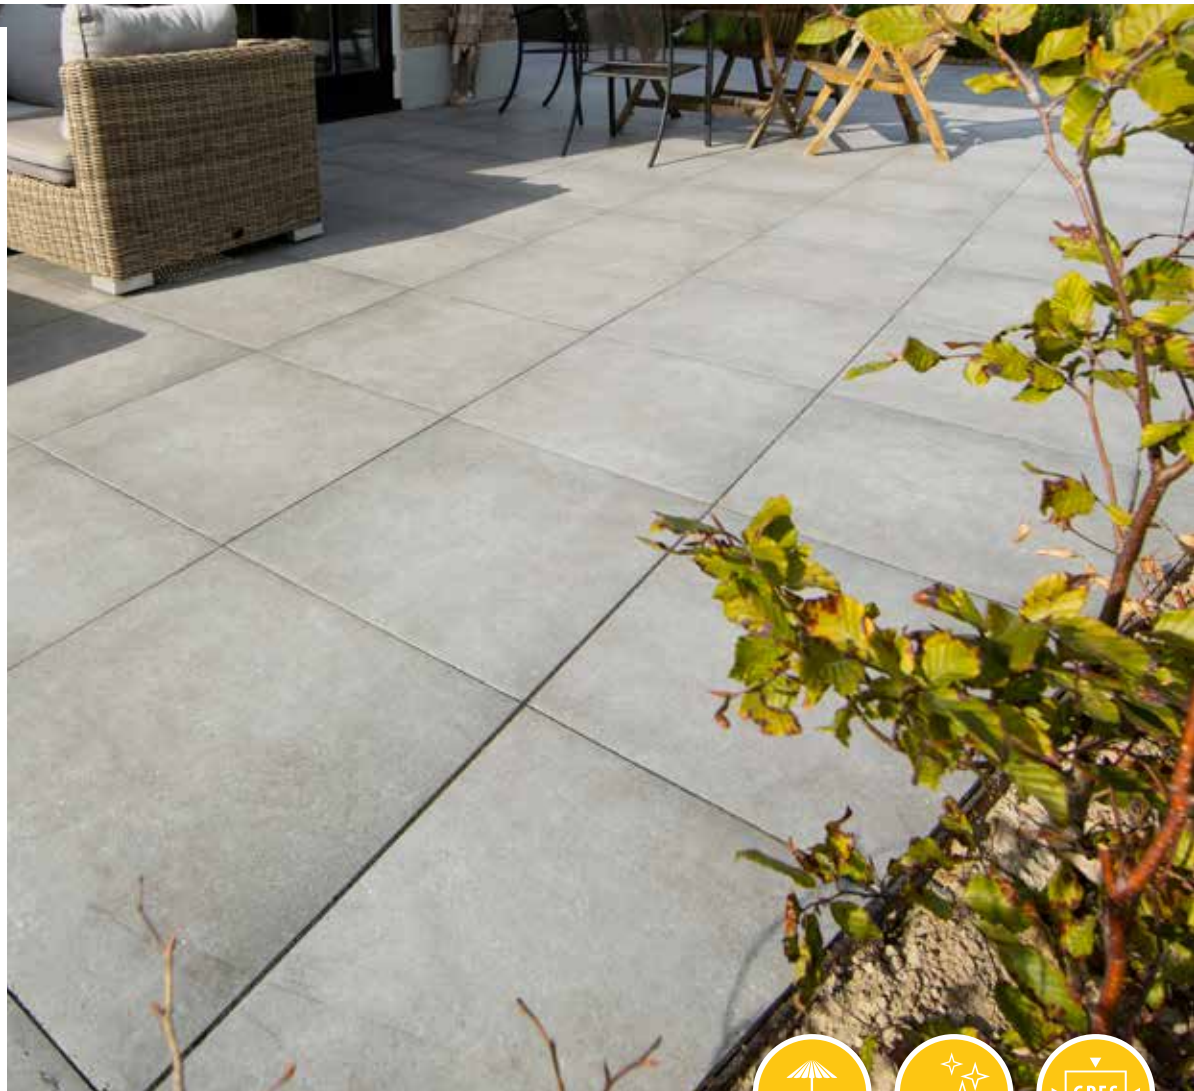

KERAMIEK

Twenty

Binnen de serie Twenty zijn drie designs geïnspireerd op prachtig natuursteen. De esthetische kenmerken van luxe natuursteen maar dan met de kwalitatieve eigenschappen van keramiek. De onregelmatigheden en kleurschakeringen van natuursteen maar dan zonder de nadelen (krassen, verkleuringen en heet worden). Daarnaast een variant in een robuuste houtlook. Heel natuurlijk mét karakter. Beschikbaar in twee subtiele kleurnuances.

TWENTY	60 x 60 x 2
1. CLOUD TW02	55,95
2. CRUST TW01	55,95*
3. DARKNESS TW03	55,95
4. WOOD MIST TW04	55,95*
5. WOOD THUNDER TW05	55,95*

*Op bestelling leverbaar

Adviesprijzen (€) per m² incl. BTW

Op de foto:
Twenty Cloud