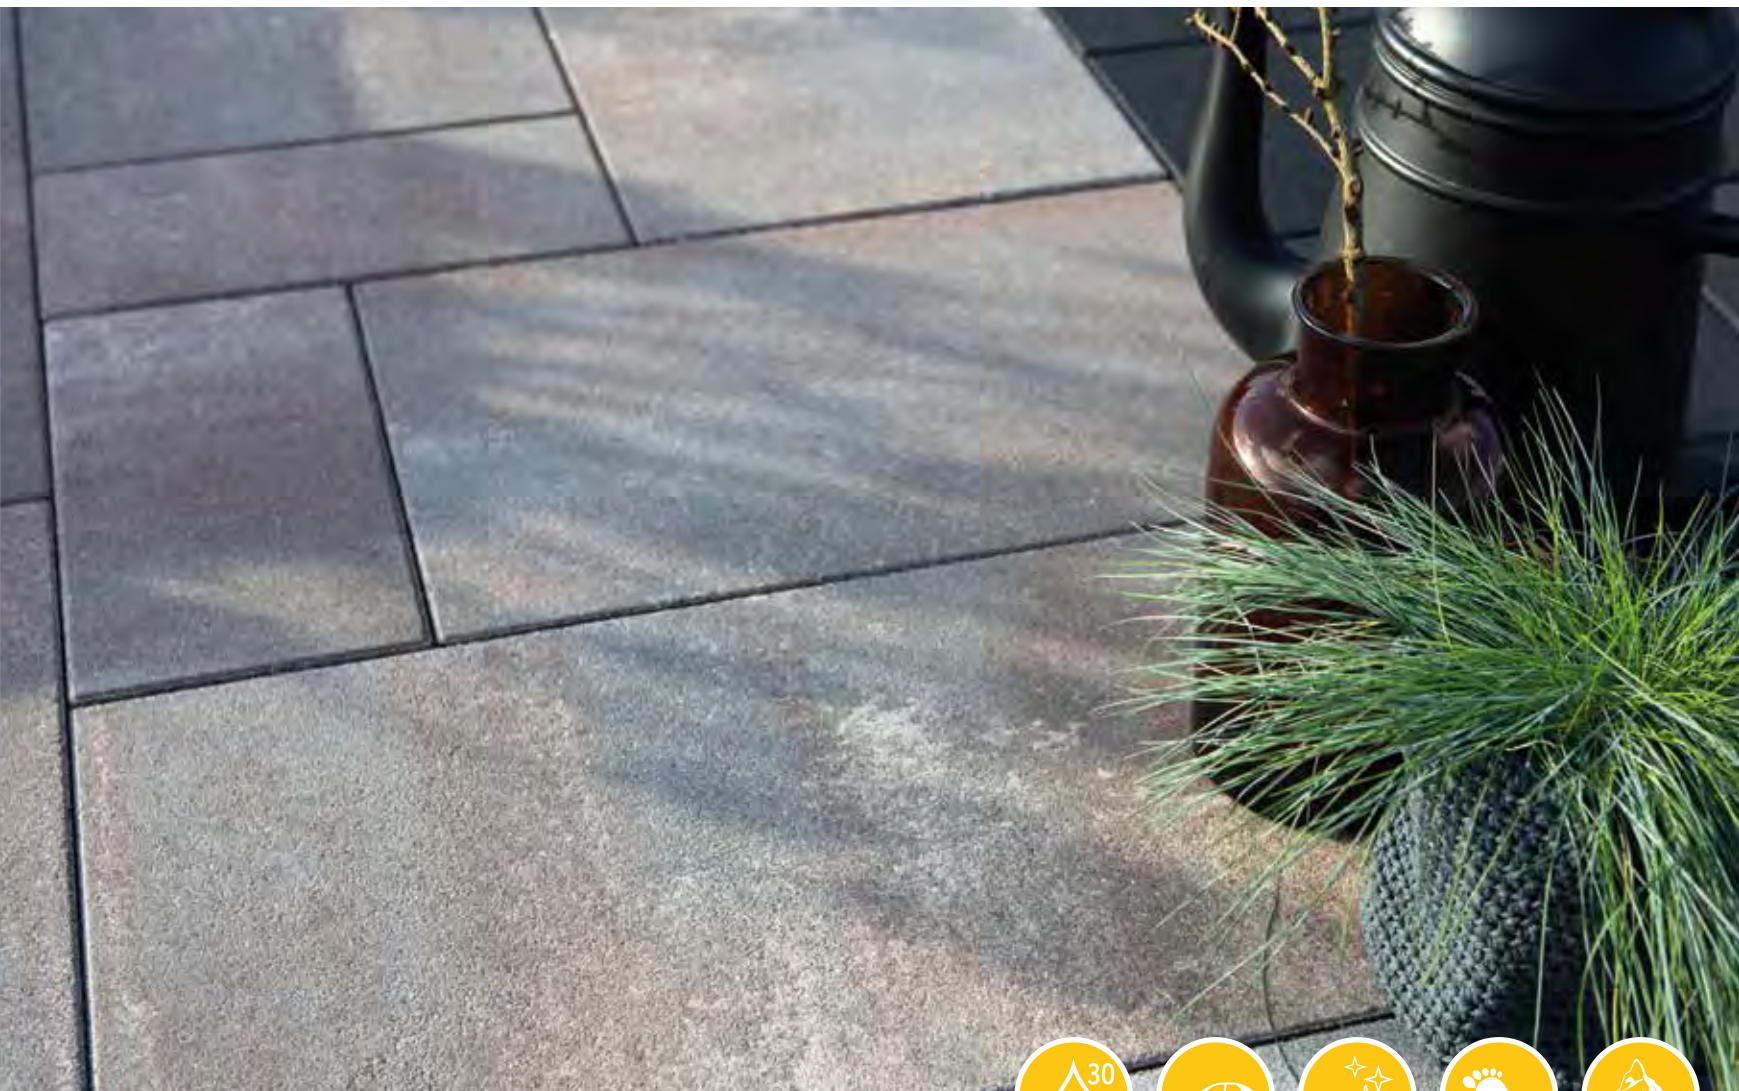

Natuurlijk en veelzijdig

GEOSTEEN® *Gestructureerd*

GeoColor 3.0

GeoColor 3.0 is heel veelzijdig. De natuurlijke, kleurechte toplaag van fijn materiaal is namelijk stoer maar ook heel natuurlijk. Ondanks zijn robuuste voorkomen is de tegel zacht voor grote en kleine voeten door een unieke 'lucidatie nabehandeling'. GeoColor 3.0 heeft zich in de afgelopen jaren al talloze keren bewezen. Deze klassieker maakt al decennia deel uit van ons assortiment en wordt elke jaar aangepast naar de laatste technische hoogstandjes. Op de volgende pagina's vindt u de 4 cm dikke variant.

GESTRUCTUREERD
NATUURLIJK
ROBUUST
STOER

Op de foto:

Links: GeoColor 3.0 Graphite Roast

Rechts: GeoColor 3.0 Sepia Brown