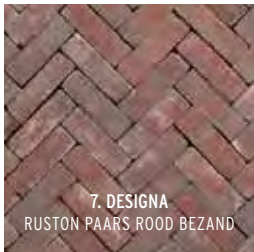

2. DESIGNA
NERO ZWART BEZAND