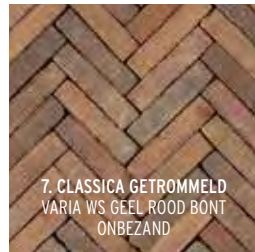

2. CLASSICA GETROMMELD
GASOL WS MIX

6. CLASSICA GETROMMELD OLIVA
WS BRUIN BLAUW ONBEZAND

8. CLASSICA GETROMMELD
ZENNETON WS MIX

7. CLASSICA GETROMMELD
VARIA WS GEEL ROOD BONT
ONBEZAND