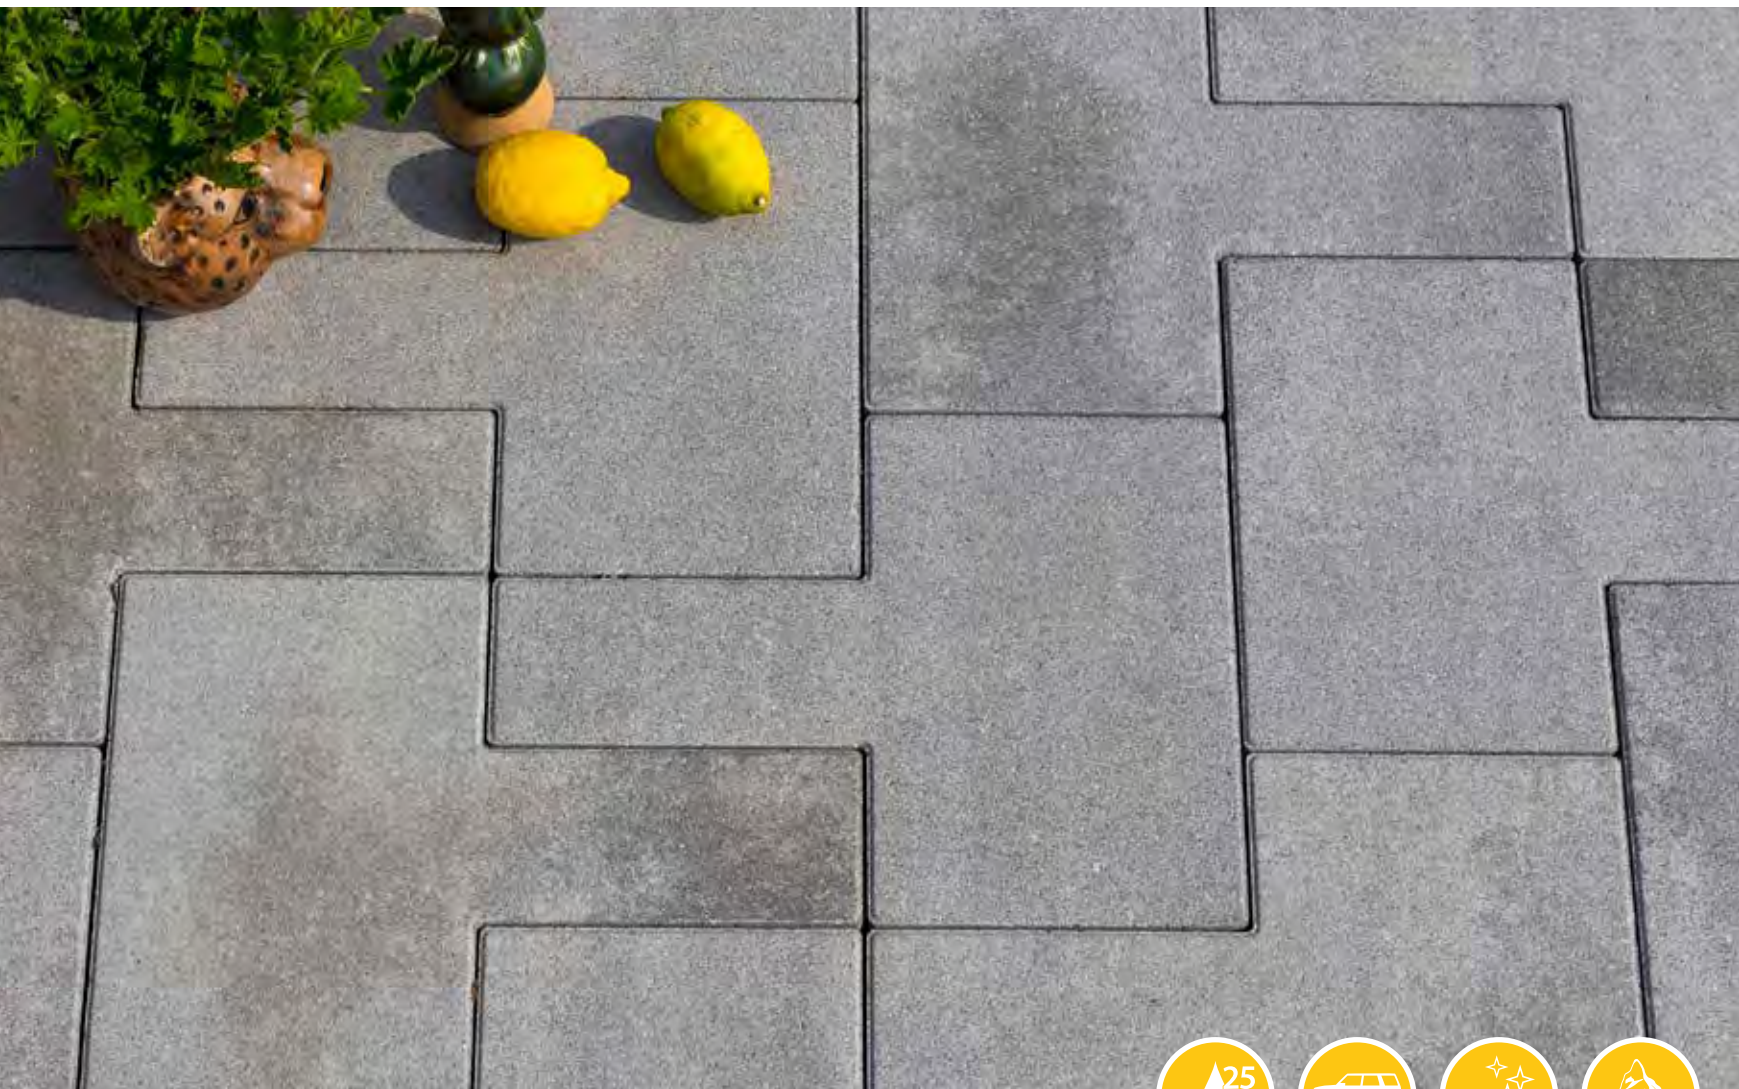

Stijlvol

GEOSTEEN® *Vlak met facetrand*

Capital-L én -T

Een degelijke, praktische klinker mag ook mooi en speels zijn. Dat bewijzen de Capital L én T. Naast een stijlvol uiterlijk bieden deze vormen ook fraaie eigenschappen. Kies één van beiden, of een combinatie, om een oerdegelijk, functioneel én fraai pakket te maken. Of kies voor een legverband met open ruimten voor speelse groenaccenten die tevens waterafvoer en biodiversiteit bevorderen.

SPEELS
ROBUUST
DEGELIJK
PRAKTISCH

Op de foto:

Links: Capital-L Milano
Rechts: Capital-T Roma