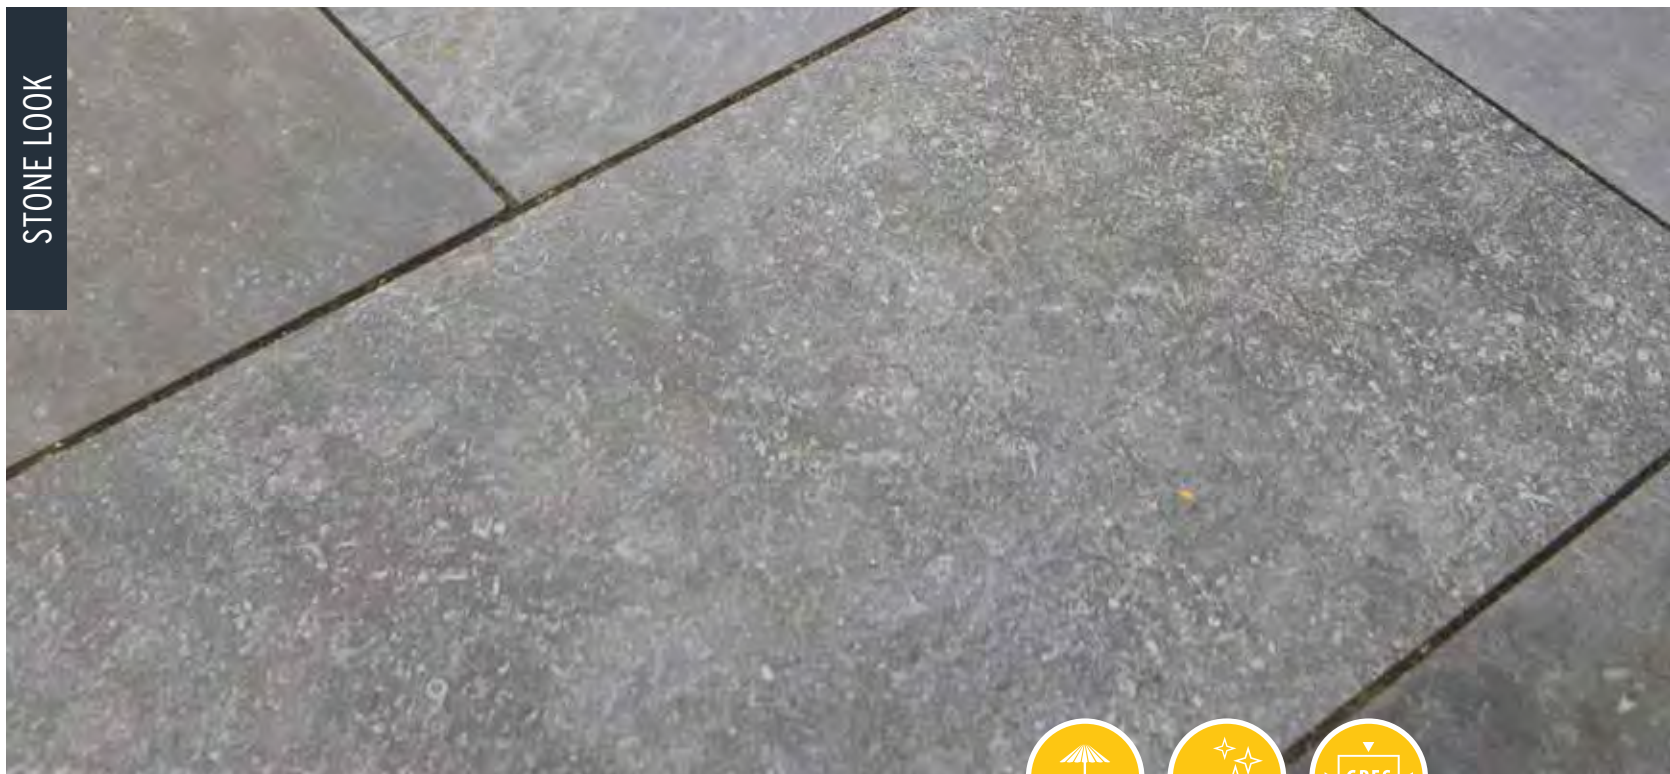

#Tuininspiratie

1

2

4

STONE LOOK

Cathedrale *Stone Look*

Geïnspireerd op klassieke vloeren. Een harmonieuze serie met rijk geschakeerde vlakken, steenaders en sporen. Allemaal besloten binnen een elegante reeks die geschiedenis en moderniteit op een originele manier weet te combineren. Nooit clichématig maar altijd verfijnd en met een subtiel gevoel voor stijl. Cathedrale zet opnieuw de standaard voor architectonisch en modern tuinontwerp. Het design is dermate gevarieerd dat we u aanraden veel samples te bekijken voor het verkrijgen van het juiste beeld.