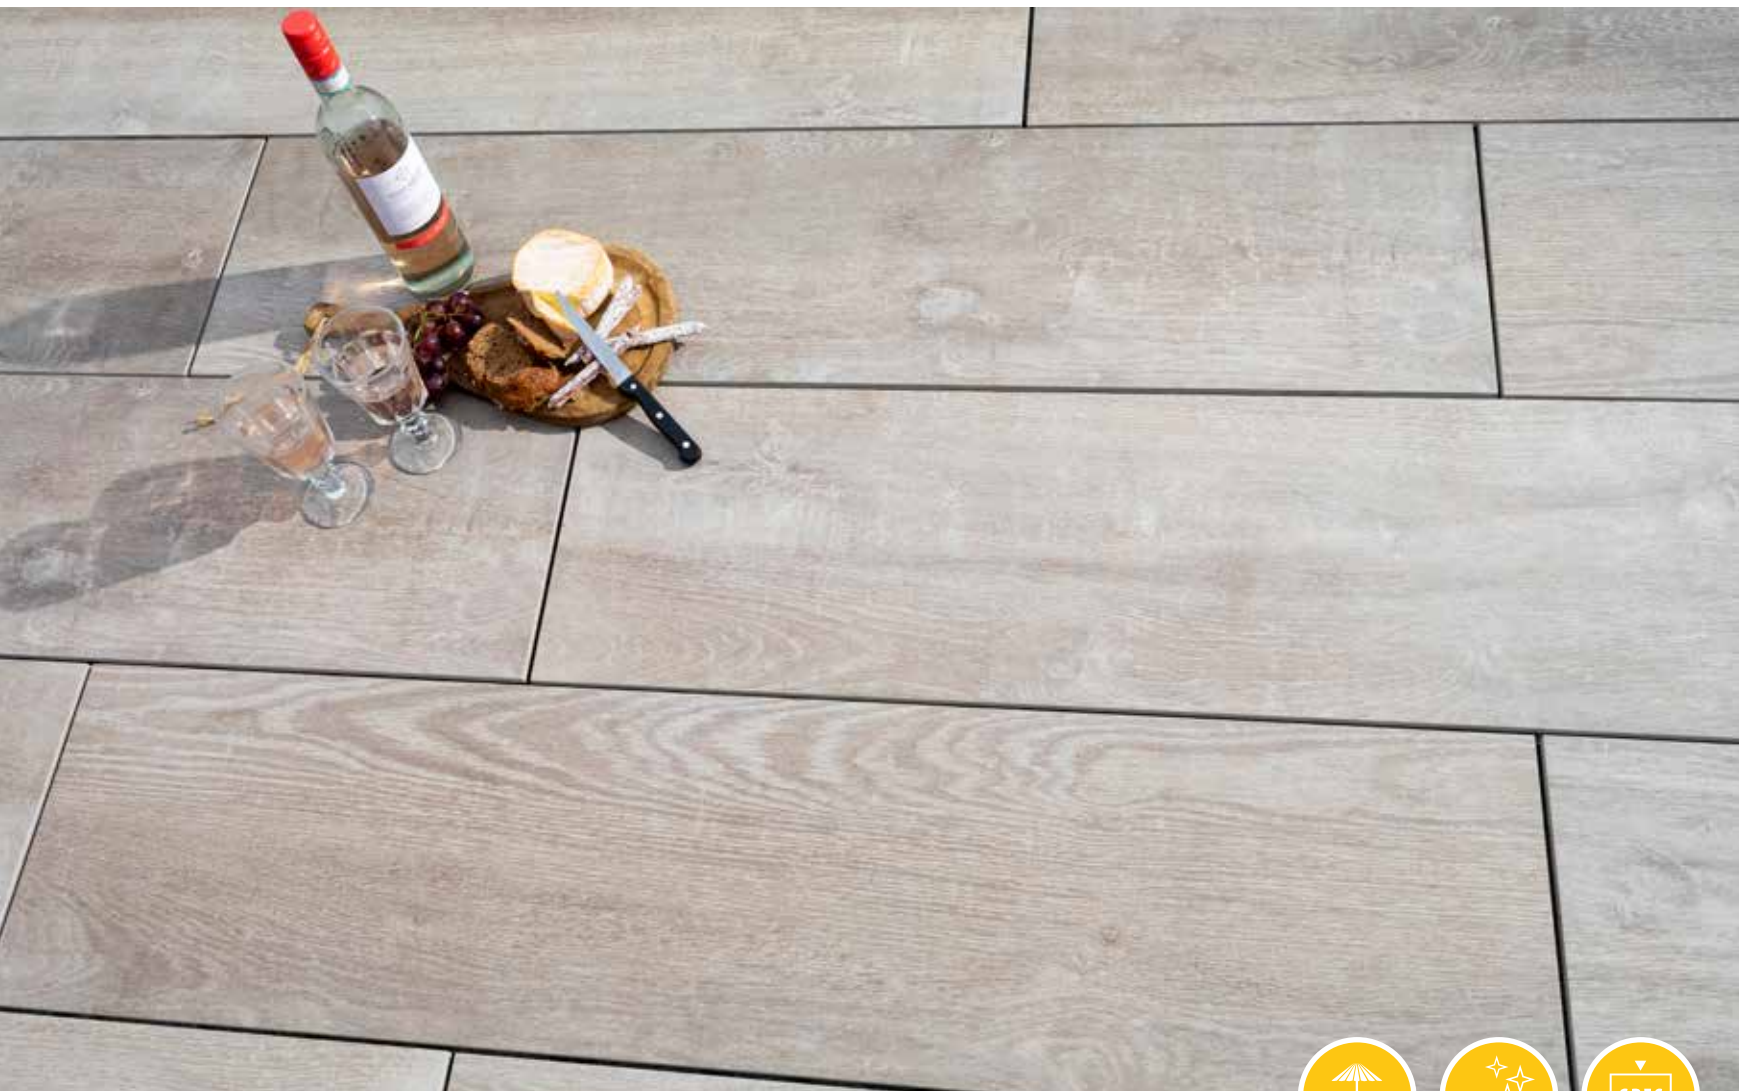

Adviesprijzen (€) per m² incl. BTW

Robuust

GEOCERAMICA® *Hout Look*

Weathered Oak

De serie Weathered Oak is nauwelijks van echt hout te onderscheiden. Alle noesten, barsten en verkleuringen die hout karakter geven liggen besloten in dit ontwerp. De beste benadering van een 'houten vloer' met de meest hoogwaardige keramische eigenschappen die er zijn. Wel de natuurlijke robuustheid maar de voordelen van keramiek, een slimme keuze.