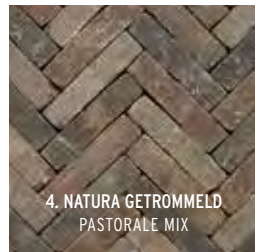

8. CLASSICA GETROMMELD
ZENNETON WS MIX

1. NATURA GETROMMELD
ARES ZWART BEZAND

2. NATURA GETROMMELD
NERO ZWART BEZAND

3. NATURA GETROMMELD
NORTON PAARS BLAUW BEZAND

4. NATURA GETROMMELD
PASTORALE MIX

5. NATURA GETROMMELD
PRESTON BRUIN ZWART BEZAND