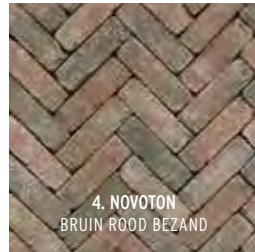

9. VIDA GETROMMELD NOVOTON
BRUIN ROOD BEZAND