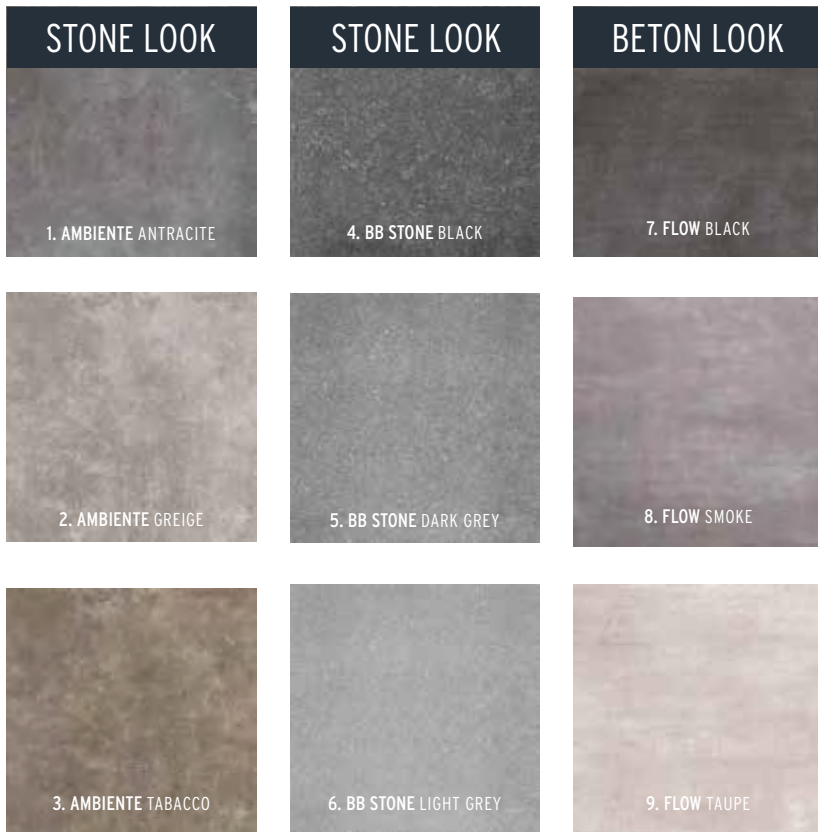

Ambiente

BB Stone

Flow

ENTREE	60 x 60 x 4	80 x 80 x 4
1. AMBIENTE ANTRACITE	63,95	74,95
2. AMBIENTE GREIGE	63,95	74,95
3. AMBIENTE TABACCO	63,95	
4. BB STONE BLACK	63,95	
5. BB STONE DARK GREY	63,95	74,95
6. BB STONE LIGHT GREY	63,95	
7. FLOW BLACK	63,95	74,95
8. FLOW SMOKE	63,95	74,95
9. FLOW TAUPE	63,95	

Adviesprijzen (€) per m² incl. BTW