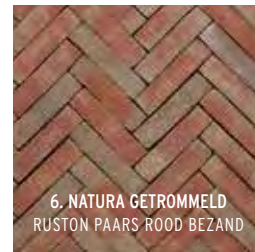

6. NATURA GETROMMELD
RUSTON PAARS ROOD BEZAND

Tijdloos

GEBAKKEN BESTRATING

Wienerberger

Gebakken bestrating is tijdloos en past in iedere tuin. Het is namelijk ontzettend veelzijdig. Een heel terras, een paadje of een mooie rand langs uw terras. U kunt er heel veel stijlen mee neerzetten. Dankzij onze goede samenwerking met Wienerberger kunnen we u deze brede range van prachtige gebakken bestrating bieden.