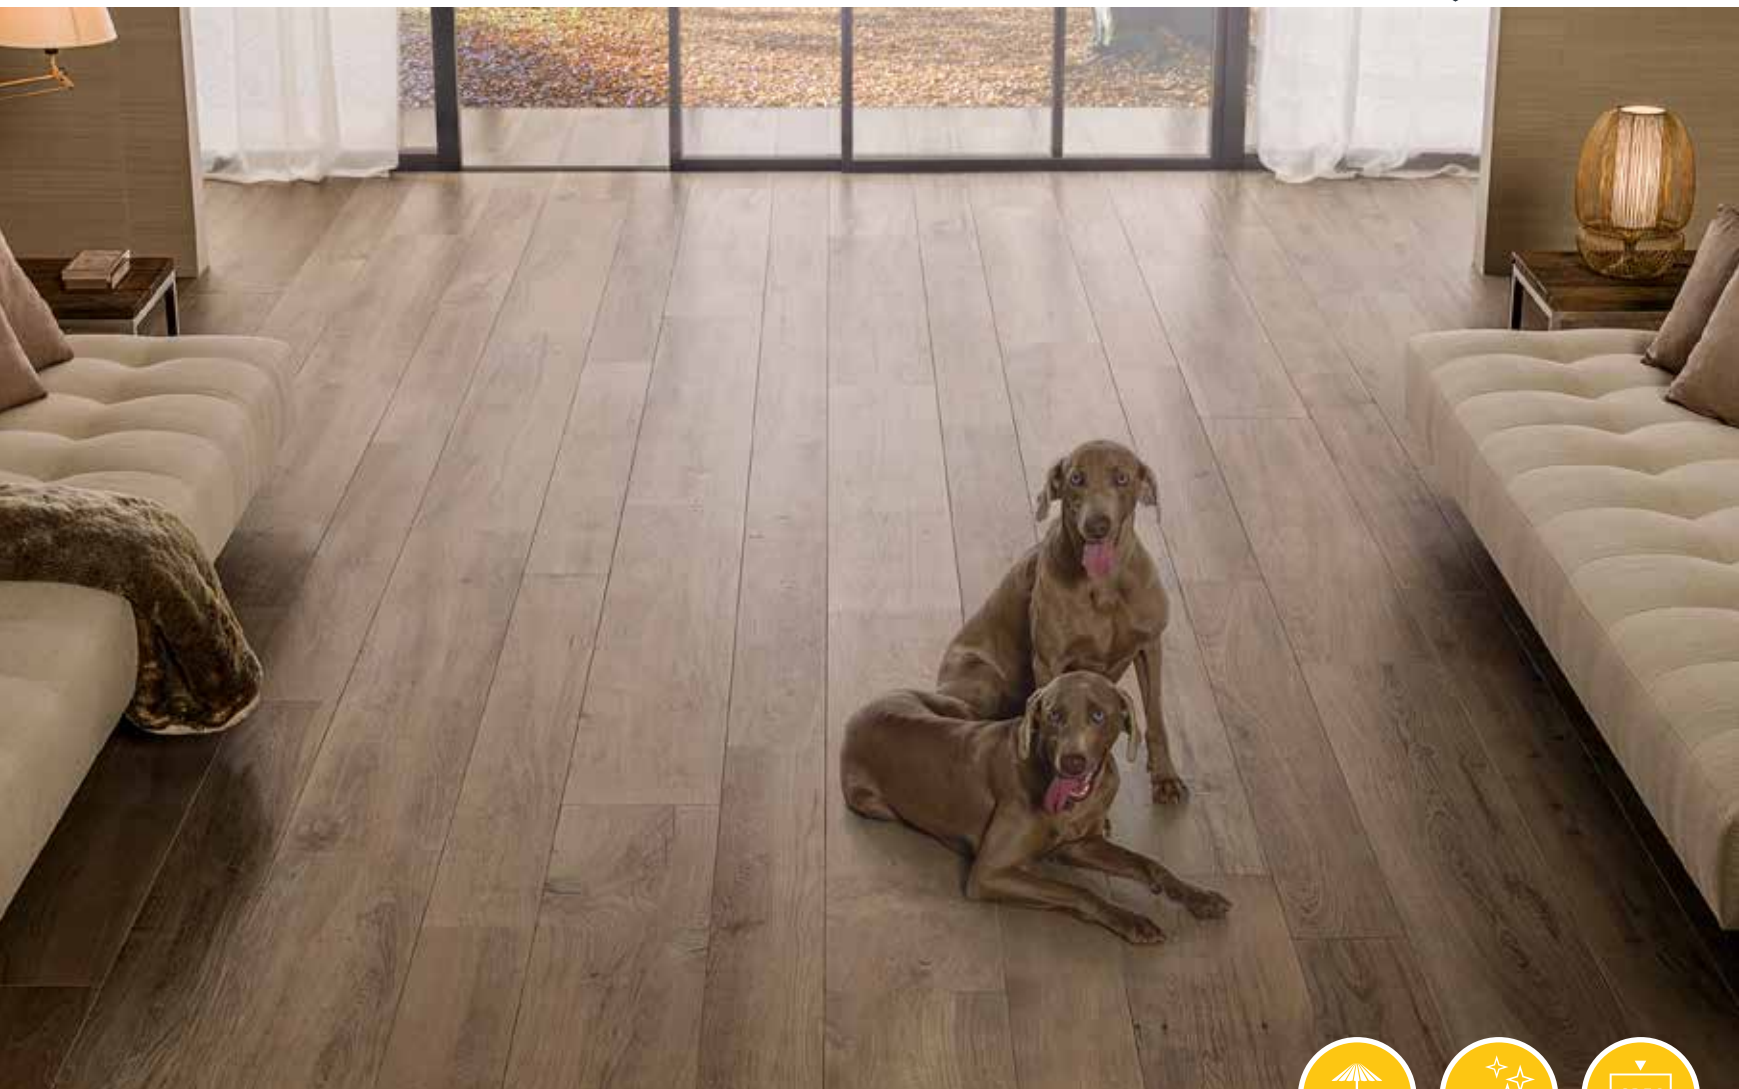

GEOCERAMICA® *Hout Look*

Loft Ruby

Dit is een heel exclusief, verfijnd houtdesign. Een subtiele alleskunner. Het slanke 120 x 30 formaat maakt de authenticiteit helemaal af. Een hele chique buitenvloer met de voordelen van keramiek. Dankzij de twee kleuren helemaal naar eigen smaak om te zetten. Uniek voor deze serie is de stroefheidstechnologie SkidCare®. Dit houtdesign wordt stroever als het nat is. Daarmee is het uitermate geschikt voor daktuinen, galerijen en passages die ook in herfst- en winter intensief belopen worden.

VLAK
EXCLUSIEF
AUTHENTIEK
GRES PORCELLENATO

Op de foto:

Links: Loft Ruby Dark
Rechts: Loft Ruby Light