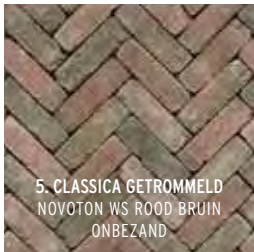

4. CLASSICA GETROMMELD
NOSTALGIE WS ZWART BRUIN
ONBEZAND

5. CLASSICA GETROMMELD
NOVOTON WS ROOD BRUIN
ONBEZAND

6. CLASSICA GETROMMELD OLIVA
WS BRUIN BLAUW ONBEZAND

7. CLASSICA GETROMMELD
VARIA WS GEEL ROOD BONT
ONBEZAND