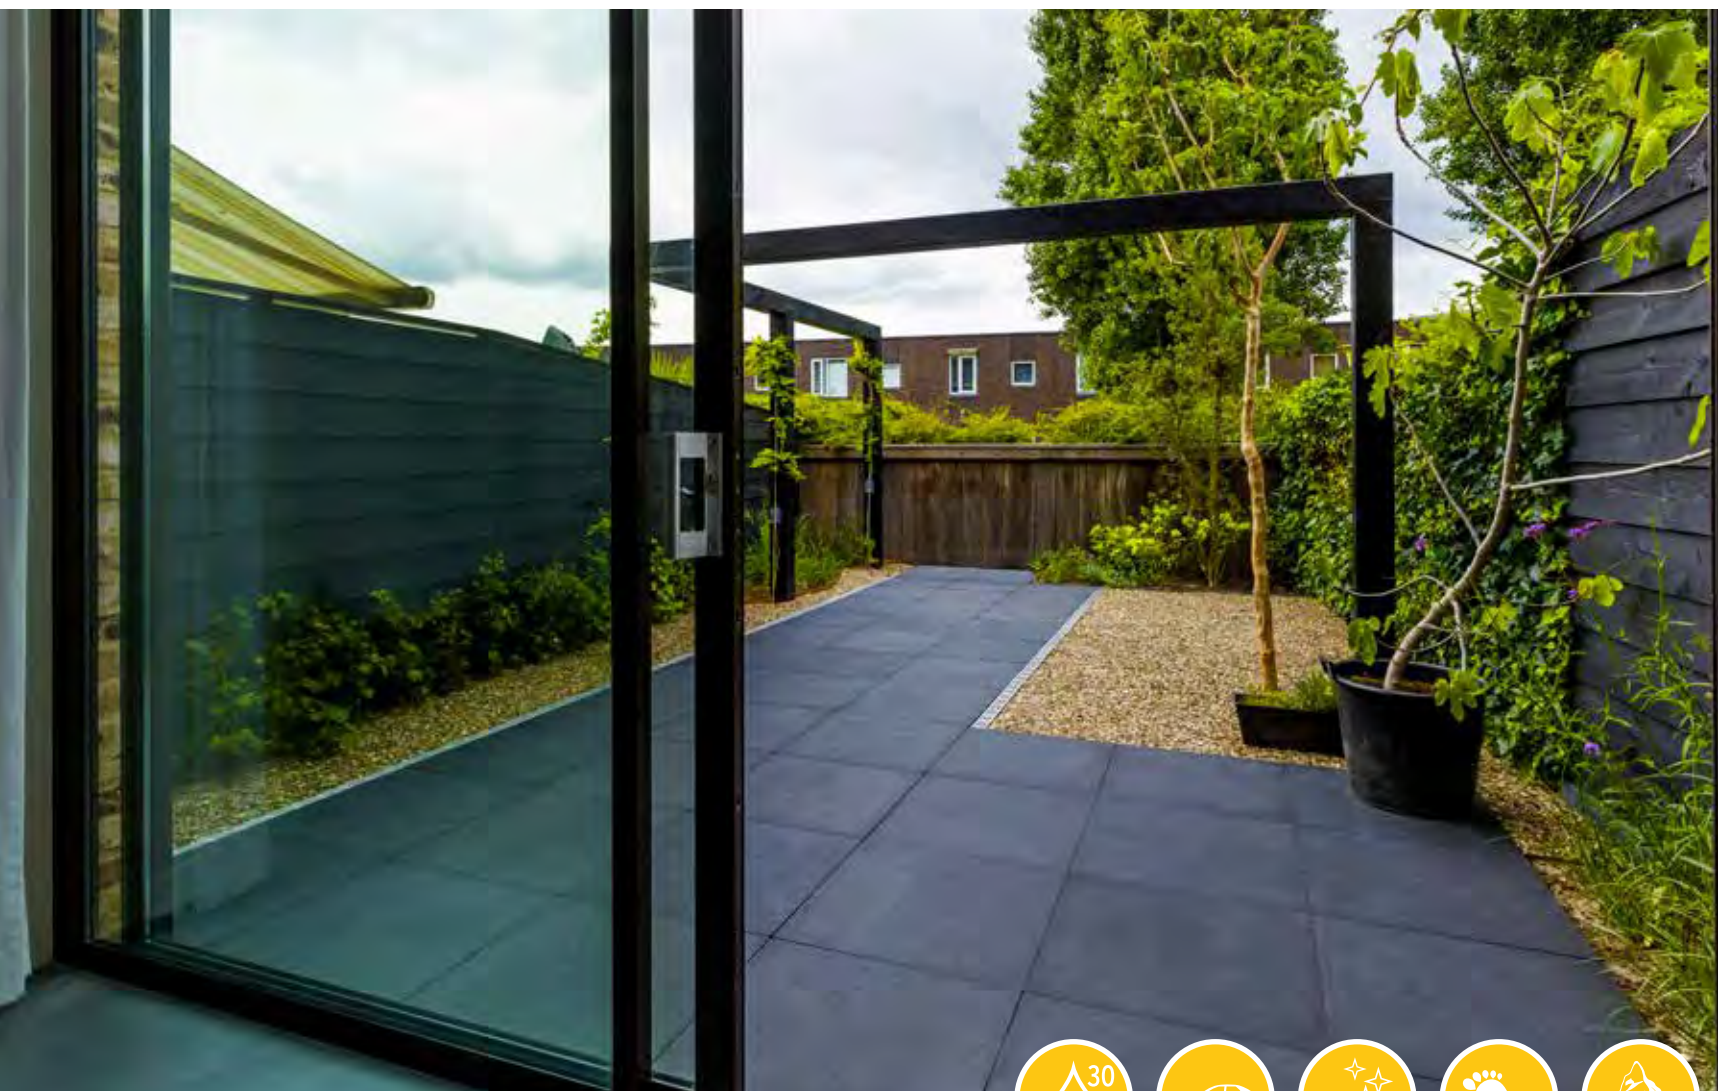

Onderstreept ruimte

GEOSTEEN® *Vlak*

GeoStretto Plus

Dit is de 6 cm variant. GeoStretto Plus onderstreept ruimte. Een moderne tegel die tuinen doet groeien. Kleine tuinen worden groter en grote tuinen worden groots. Door het vlakke, moderne design van deze tegel oogt elk oppervlak groter dan ooit. De kleurechte toplaag is zeer licht gestraald en gelucideerd. Zo ontstaat een zeer natuurlijke, lichte en fraaie oppervlaktetextuur. Bovendien is GeoStretto Plus uiterst aangenaam voor de voeten, dankzij Footcomfort®. Nieuw is de toevoeging van de succesvolle kleur Elba in het formaat 100 x 100 cm. In dit formaat komt deze schitterend tot zijn recht!

VLAK
STRAK
GROOTS
MODERN

Op de foto:

Links: GeoStretto Plus Milano
Rechts: GeoStretto Plus Milano