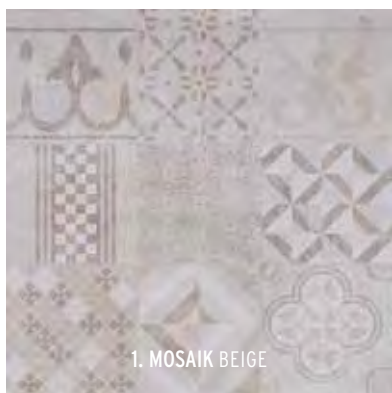

VLAK
DESIGN
STIJLVOL
GRES PORCELLENATO

Op de foto:
Forza Verde Butterfly Antra

DECORATIEF

MOSAIK	60 x 60 x 4
1. BEIGE	71,50
2. GREY	71,50

Adviesprijzen (€) per m² incl. BTW

GEOCERAMICA® *Decoratief*

Mosaik

Prints en motieven hebben een comeback gemaakt. Daar vindt u zowel op interieur- als exterieur gebied tal van (hippe) voorbeelden van. Binnen GeoCeramica® kunt u binnen deze trend alle kanten op. Bijvoorbeeld de romantische 'Mosaik' met een uitgesproken patroon, in twee geraffineerde kleurstellingen. Voor een perfect ton-sur-ton adviseren wij een combinatie met de serie Evoque.