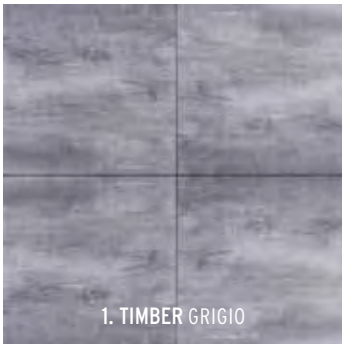

TIMBER	60 x 60 x 4	60 x 30 x 4	120 x 30 x 4	80 x 40 x 4
1. GRIGIO	69,95	75,95		83,95
2. NOCE	69,95	75,95	85,95	83,95
3. TORTERA	69,95	75,95	85,95	83,95

Adviesprijzen (€) per m² incl. BTW