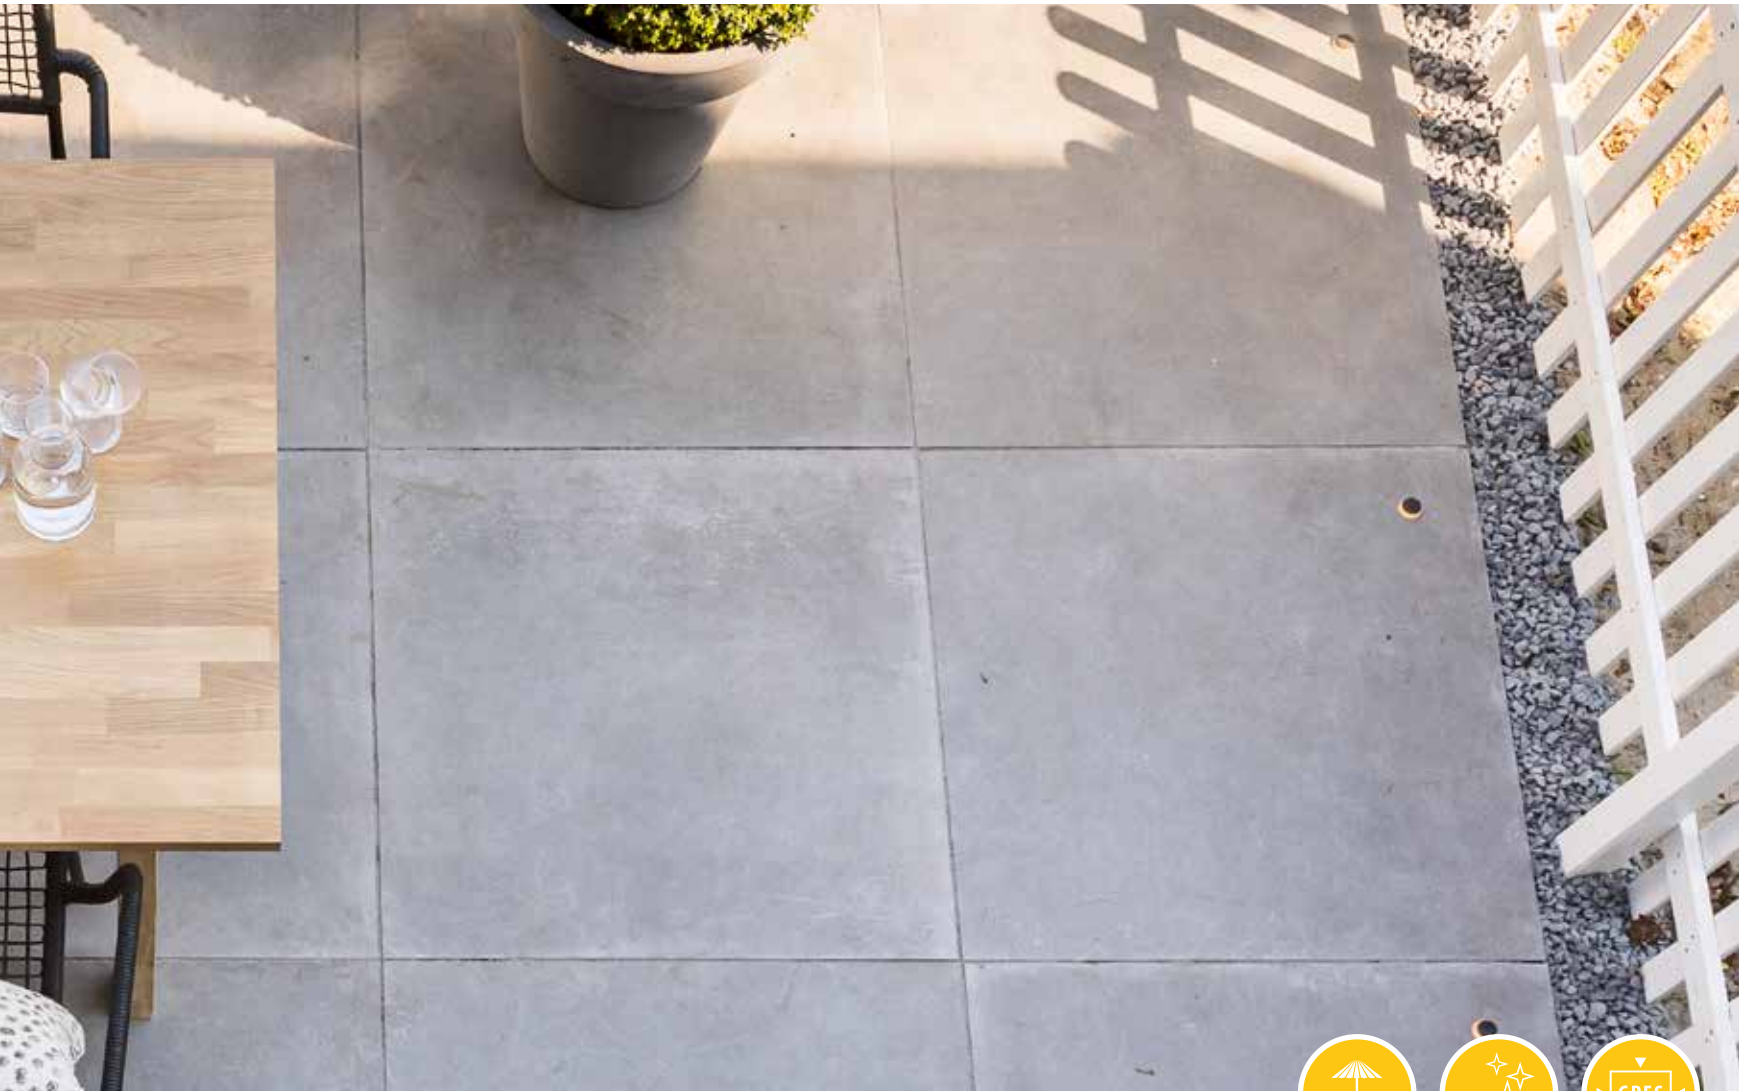

Trendsetter

GEOCERAMICA® *Beton Look*

Patina

De oppervlakte van de Patina weerspiegelt 'weer' en 'gebruik'. Dit eigentijdse ontwerp, met de typische krasjes is een absolute trendsetter. Het lijkt(!) een authentieke verweerde betonvloer maar is dankzij de keramiek uitgerust met super kwalitatieve eigenschappen. Nu is er ook een evenwichtige moderne Taupe kleur aan dit kleurenpalet toegevoegd.

GRES PORCELLENATO
TRENDSETTER
MODERN

Op de foto:

Links en rechts:
Patina Grey