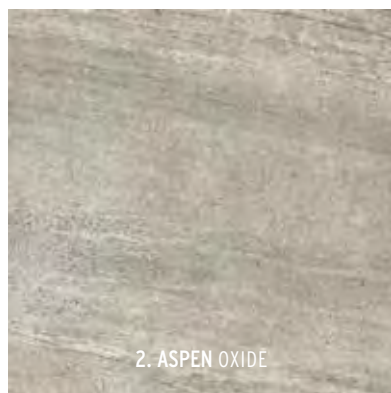

STONE LOOK

ASPEN	60 x 60 x 4	100 x 100 x 4
1. BASALT	69,95	84,95
2. OXIDE	69,95	84,95

Adviesprijzen (€) per m² incl. BTW