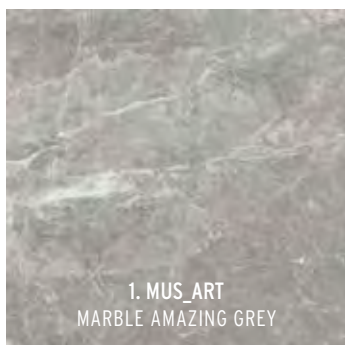

MARMER LOOK

MUS_ART	60 x 60 x 4
1. MARBLE AMAZING GREY	69,95
2. MARBLE AMAZING DARK	69,95
3. SAINT LAURENT NOIR	69,95

Adviesprijzen (€) per m² incl. BTW