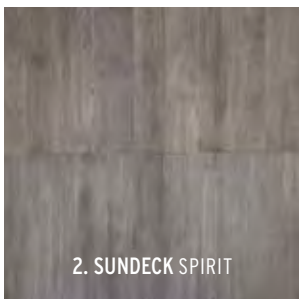

KERAMIEK

Sundeck

Het innemende uiterlijk van houten planken met de voordelen van keiharde, gereflecteerde keramiek. Ga compromisloos voor schoonheid. Geniet van alle details die hout zo levendig maken.

SUNDECK	60 x 60 x 2	120 x 30 x 2	60 x 33 x 2**
1. ORIGIN SD 01	64,50*	83,95	56,95*
2. SPIRIT 03	64,50*	83,95	56,95*

*Op bestelling leverbaar
**Prijs per stuk
Adviesprijzen (€) per m² incl. BTW

Op de foto:
Sundeck Origin

**CREATIEF
HOUT LOOK
GERECTIFICEERD**