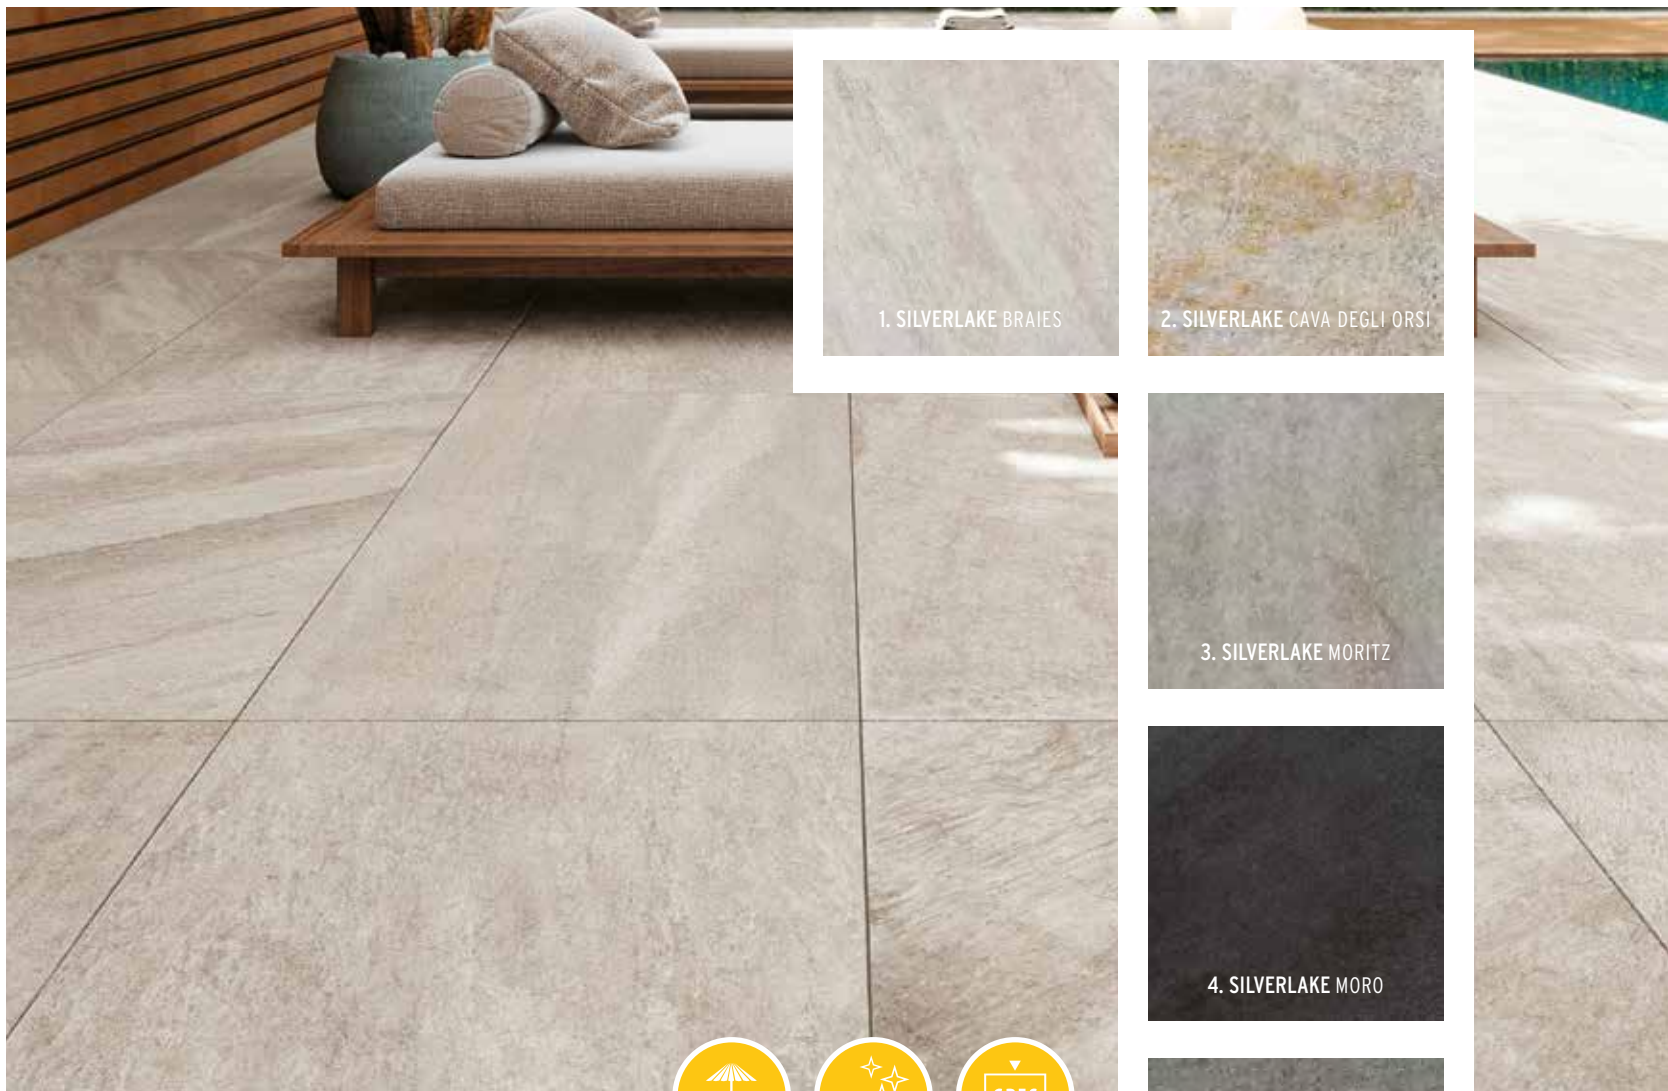

KERAMIEK

Silverlake

Een gloednieuwe vertaling van kwarts sierstenen. Elegante nuances en zachte nerfpatronen. Een neutraal en uitgebalanceerd kleurenpalet. Samengesteld uit wit-, grijsinten én een veelkleurig accent, voor maximale veelzijdigheid. Alleen maar mogelijk dankzij de modernste technieken. Een innovatie, hoe bescheiden deze ook oogt.

SILVERLAKE	60 x 60 x 2	120 x 60 x 2	80 x 80 x 2
1. BRAIES SK01	58,95*	80,95*	67,50*
2. CAVA DEGLI ORSI SK06	58,95	80,95*	67,50
3. MORITZ SK03	58,95	80,95*	67,50
4. MORO SK05	58,95	80,95*	
5. NEMI SK04	58,95	80,95*	
6. RESIA SK02	58,95*	80,95*	67,50

*Op bestelling leverbaar

Adviesprijzen (€) per m² incl. BTW

Op de foto:
Silverlake Braies