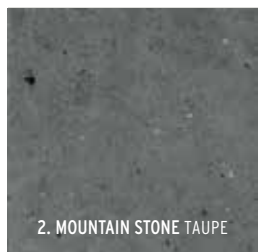

MOUNTAIN STONE	80 x 80 x 4
1. DARK	83,95
2. TAUPE	83,95
3. WARM GREY	83,95

Adviesprijzen (€) per m² incl. BTW

Op de foto:
Links: Mountain Stone- Taupe
Rechts: Warm Grey