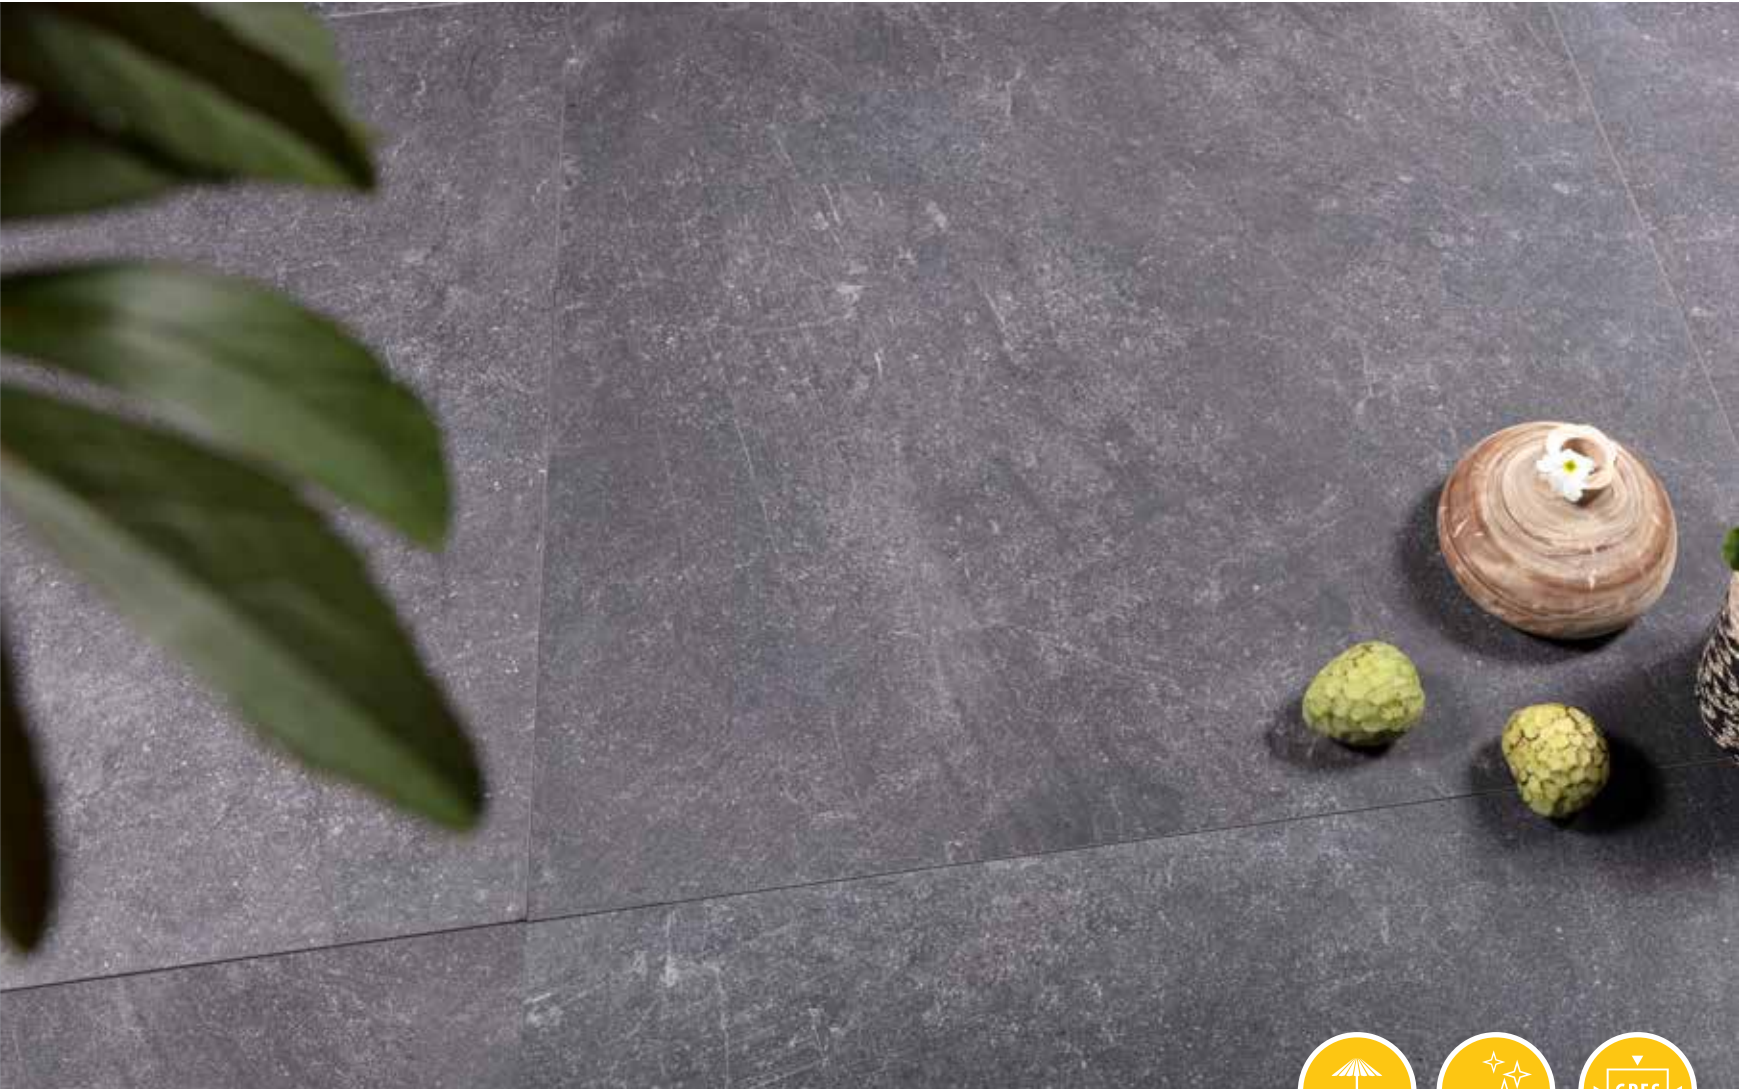

Levendigheid in textuur

GEOCERAMICA® *Stone Look*

Grande Piazza

Levendigheid in textuur vertelt een gepassioneerd Italiaans verhaal. De levensechte onregelmatigheden en variëteiten nemen u mee naar eeuwenoude luxe oorden waar alleen het beste materiaal goed genoeg was. Waar compromisloos genieten met een minutieus oog voor design centraal stond. In een handomdraai wordt uw tuin een eigen Piazza en waant u zich zo in de meest mooie zuid Europese oorden. Beschikbaar in het prachtige MAXXIMA formaat van 100 x 100 cm en dit seizoen een aanvulling in het formaat 60 x 60 x 4 cm .

GRES PORCELLENATO
ZUID-EUROPEES
ONREGELMATIG
GEVARIEERD

Op de foto:

Links: Grande Piazza Napoli
Rechts: Grande Piazza Torino