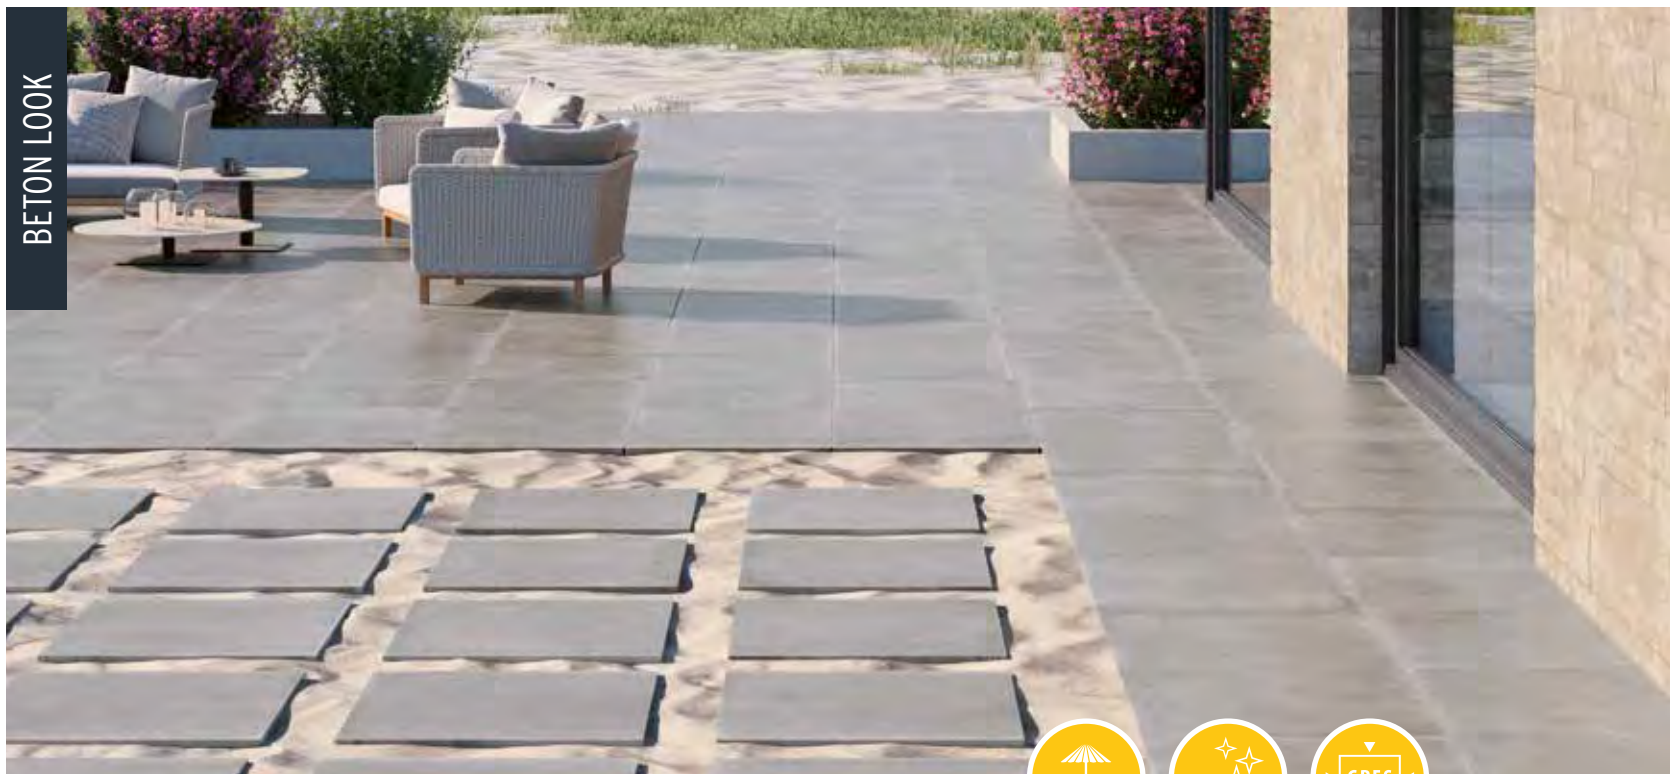

BETON LOOK

Brooklyn *Beton Look*

Zo uitgesproken als beton en cementtinten kunnen zijn, zo luxe en evenwichtig kunnen ze ook zijn. Het grootste formaat 100 x 100 cm in combinatie met de subtiele finishes qua kleur en design zijn ongeëvenaard. De serie Brooklyn is voor architectonische hoogstandjes, chique tuinen en minutieus ingerichte projecten. Een veilige keuze voor de designer of smaakpurist met oog voor hoogwaardige materialen. Beschikbaar in het prachtige MAXXIMA formaat van 100 x 100 cm.

ZACHT
SUBTIEL
EVENWICHTIG