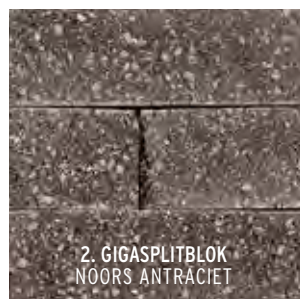

GIGASPLITBLOK	60 x 12 x 15	
1. BASALTO	7,40	
2. NOORS ANTRACIET	9,75	
SPLITBLOK	29 x 9 x 8,9*	37,7 x 9 x 8,9*
ANTRACIET	✓	✓
NOORS ANTRACIET	✓	✓
NOORS GRIJS	✓	✓
NOORS WIT	✓	✓

*Maten kunnen iets afwijken door breukvlak Adviesprijzen (€) per stuk incl. BTW