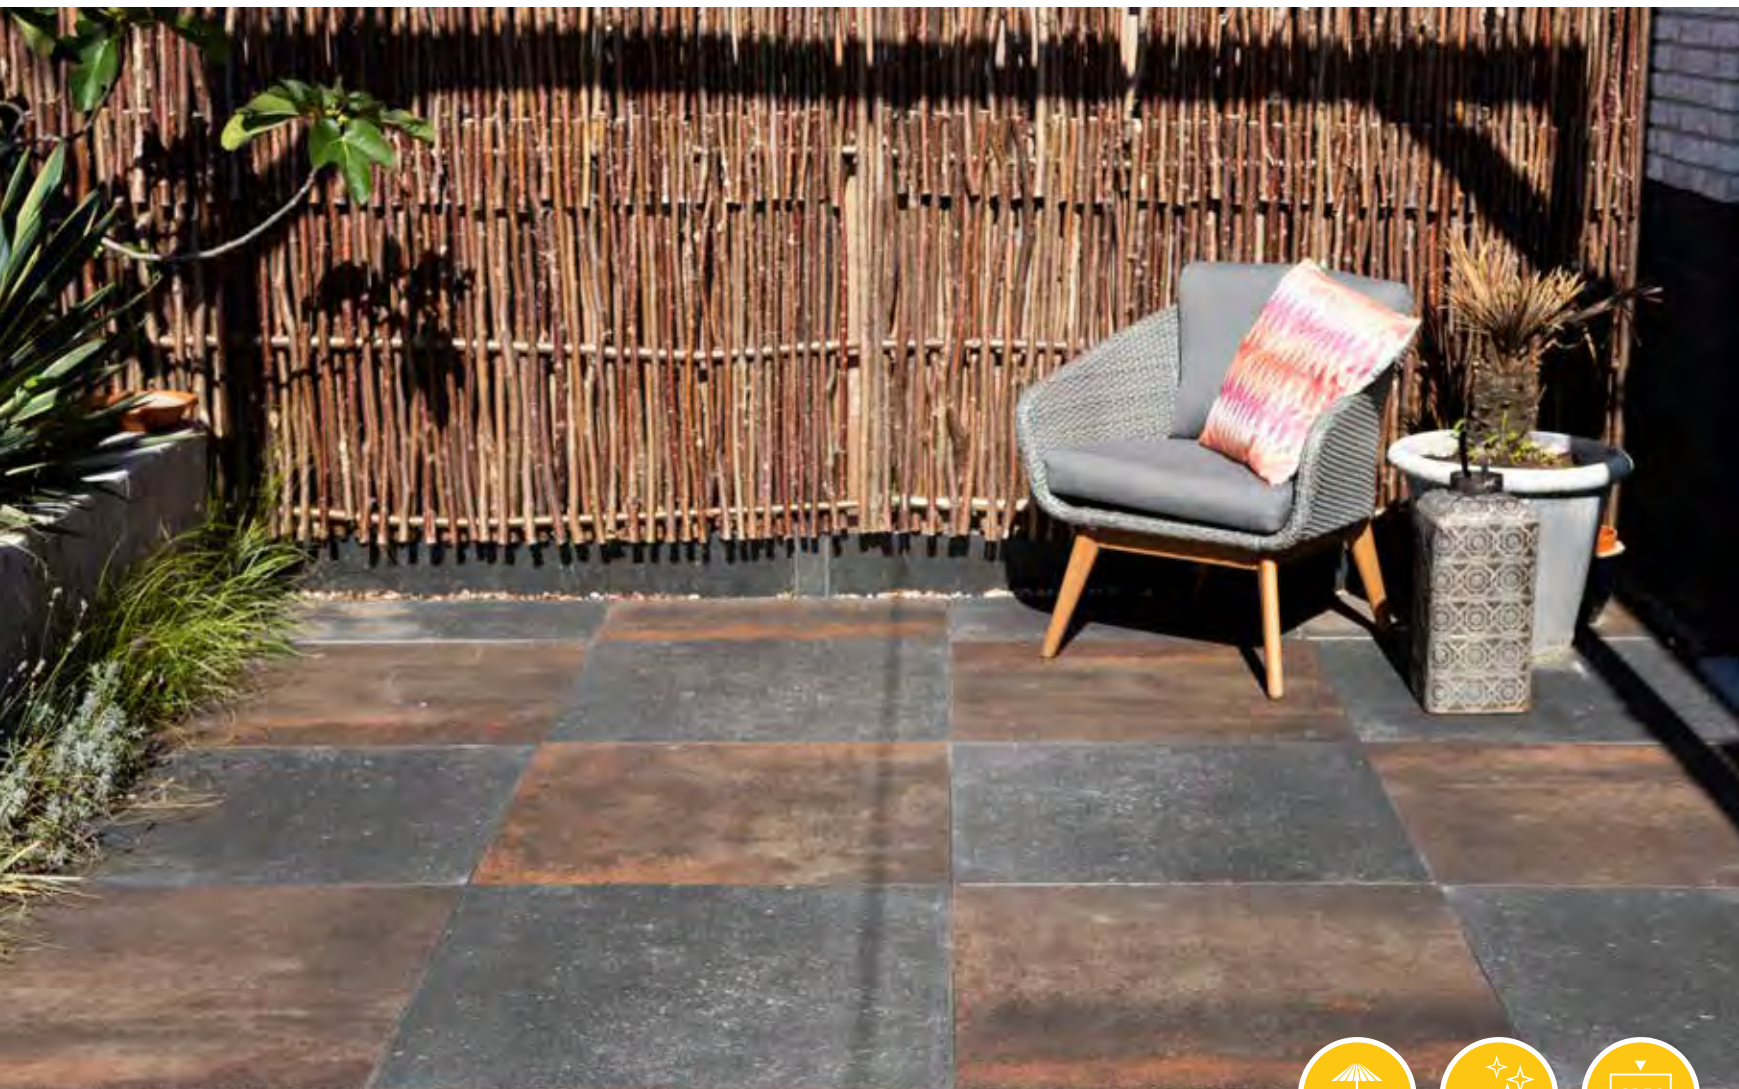

Trendy metaalkleuren

GEOCERAMICA® *Steel Look*

Steel

Deze trendy metaalkleuren laten zich uitstekend combineren met andere materialen. Zo brengt de uitgesproken bruin/oranje kleurnuance warmte en beleving die perfect 'kleurt' met groen.

VLAK

STOER

TRENDY

GENUANCEERD

GRES PORCELLENATO

Op de foto:

Links: Copper Steel

Rechts: Corten Steel &
Stones Belgium Black