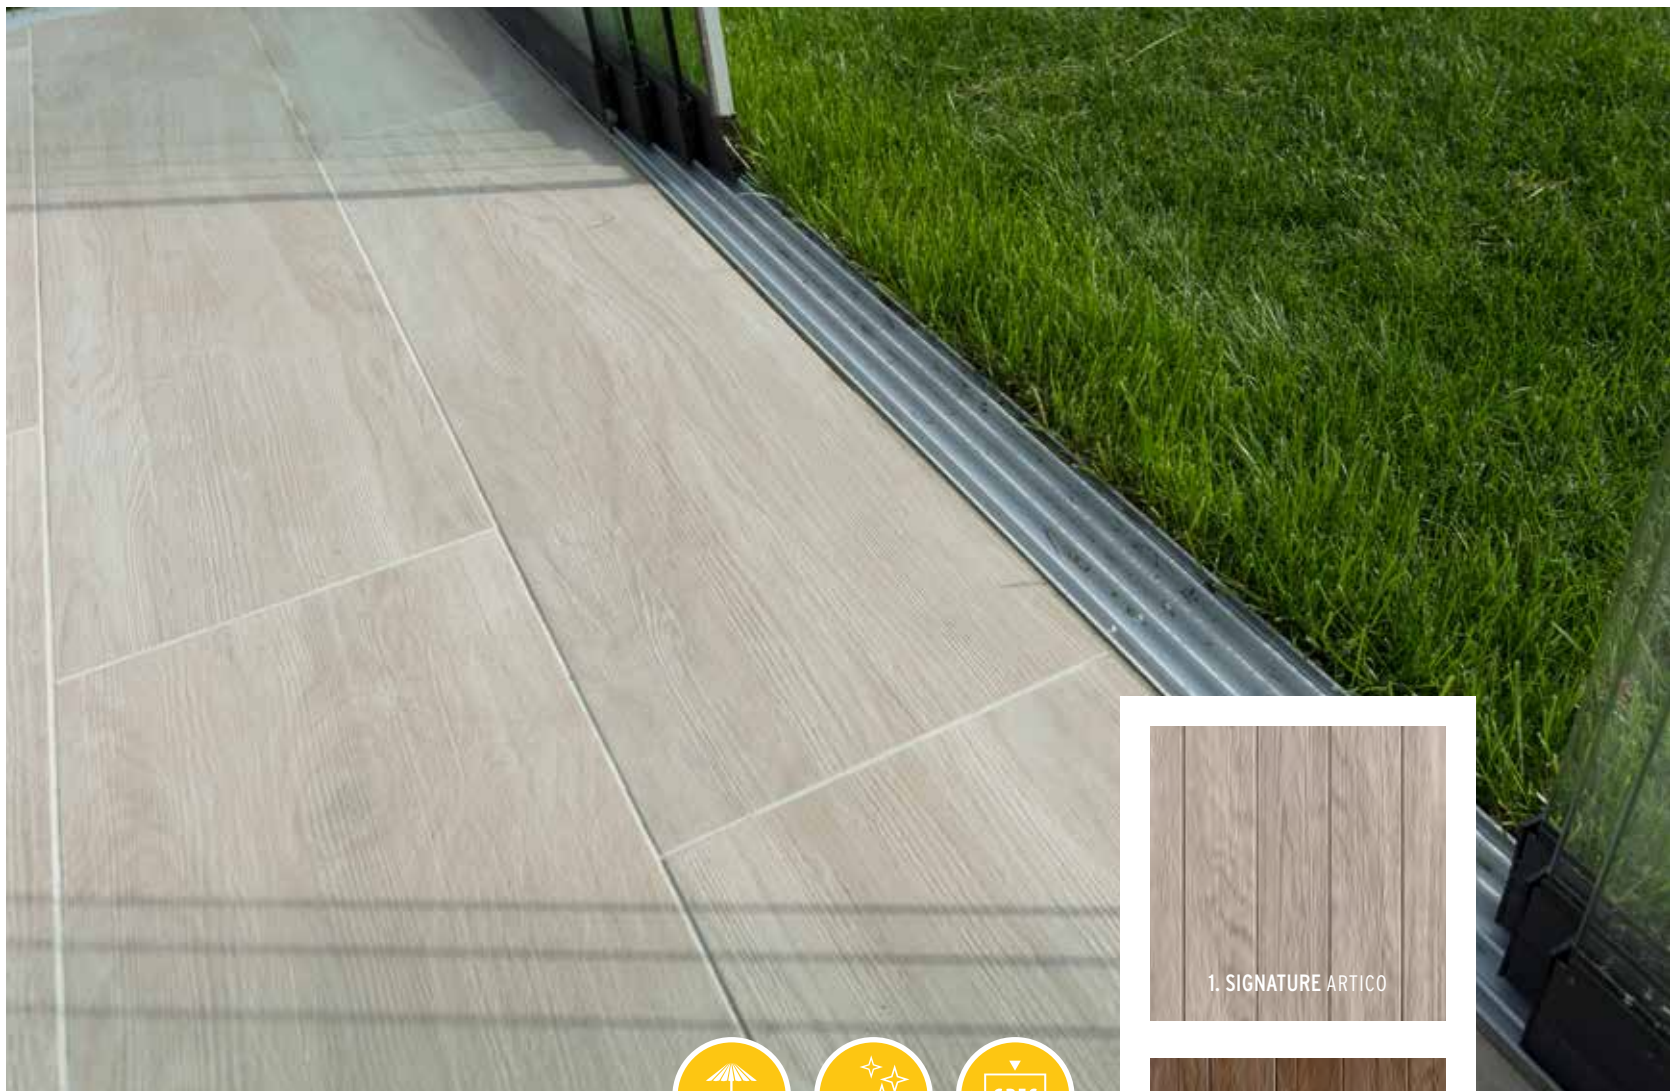

KERAMIEK

Signature

De serie Signature biedt een fraaie interpretatie van houten vloeren. Het karakter en de persoonlijkheid van dit materiaal is vereeuwigd in een moderne serie. De range aan kleuren maakt elke buitenruimte sfeervol en authentiek. Het formaat onderstreept deze beleving.

SIGNATURE	120 x 30 x 2
1. ARTICO SI 01	80,95
2. DAKOTA SI 05	80,95
3. HAVANA SI 04	80,95

Adviesprijzen (€) per m² incl. BTW

CREATIEF
HOUT LOOK
GERECTIFICEERD

Op de foto:
Signature Artico