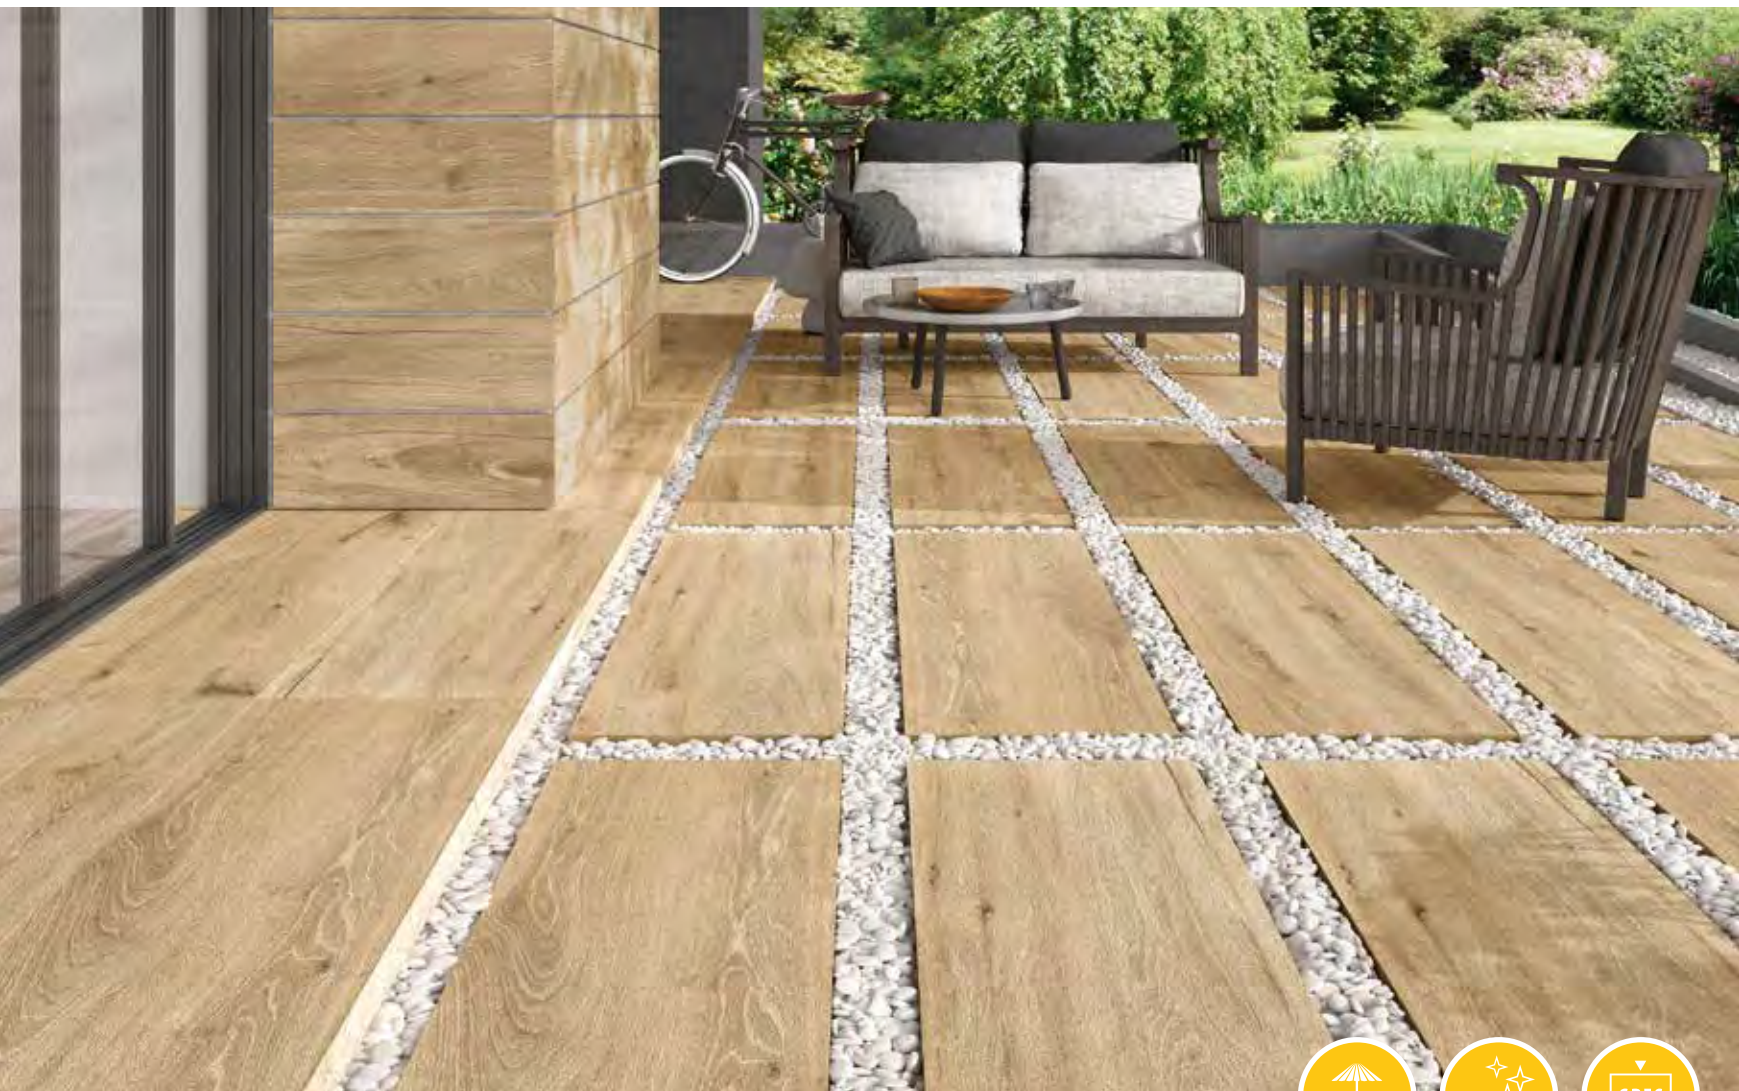

GEOCERAMICA® *Hout Look*

Eiken

Van oudsher is hout een sfeervol materiaal wat men graag toepast. De levendigheid en de functionaliteit is enorm. De authenticiteit is dan ook bijna niet na te bootsen. Tot een Italiaans ontwerpteam er een studie van maakt. Diepgaande kennis van het materiaal maakt dat zij alle rijke details weten te vereeuwigen in een sprankelend ontwerp. De juiste mix van smaak, kwaliteit en respect voor het materiaal resulteert in de serie Eiken.

HOUTLOOK
STIJLVOL
MODERN
NATUURLIJK
GRES PORCELLENATO

Op de foto:

Links: Eiken Natuurlijk

Rechts: Eiken Schots