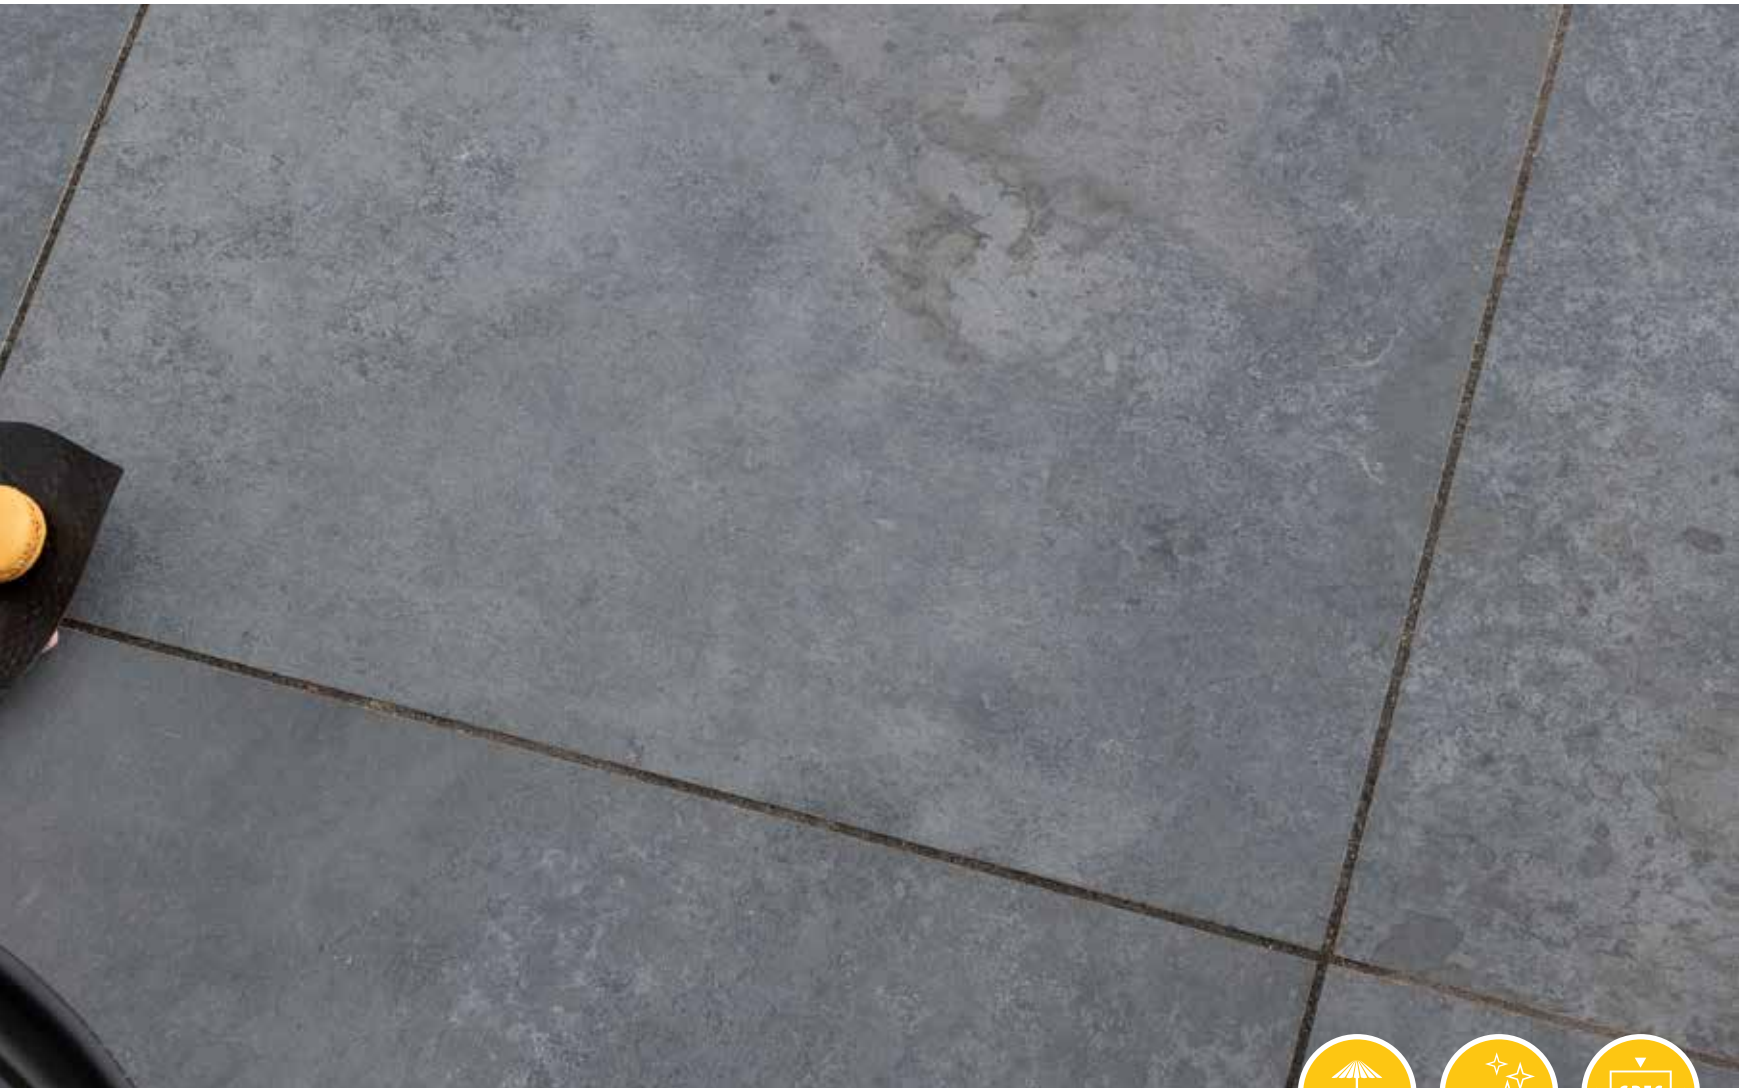

GEOCERAMICA® *Steel Look*

Irony

Af en toe maken we ook een uitstapje naar 'rauwe' materialen. De 'Irony' is gedurfd, stijlvol en stoer! Voor de liefhebber van de laatste industriële trend van 'Moody metalen'. Met de keuze voor één van de twee kleuren kiest u een echte, stijlvolle blikvanger. Elke tegel is gevarieerd, genuanceerd én representeert het rauwe van verweerd metaal. Maak van uw terras een stoere, trendy plek.

GRES PORCELLENATO
GENUANCEERD
NONCHALANT
GEVARIEERD

Op de foto:
Irony Industrial Dark