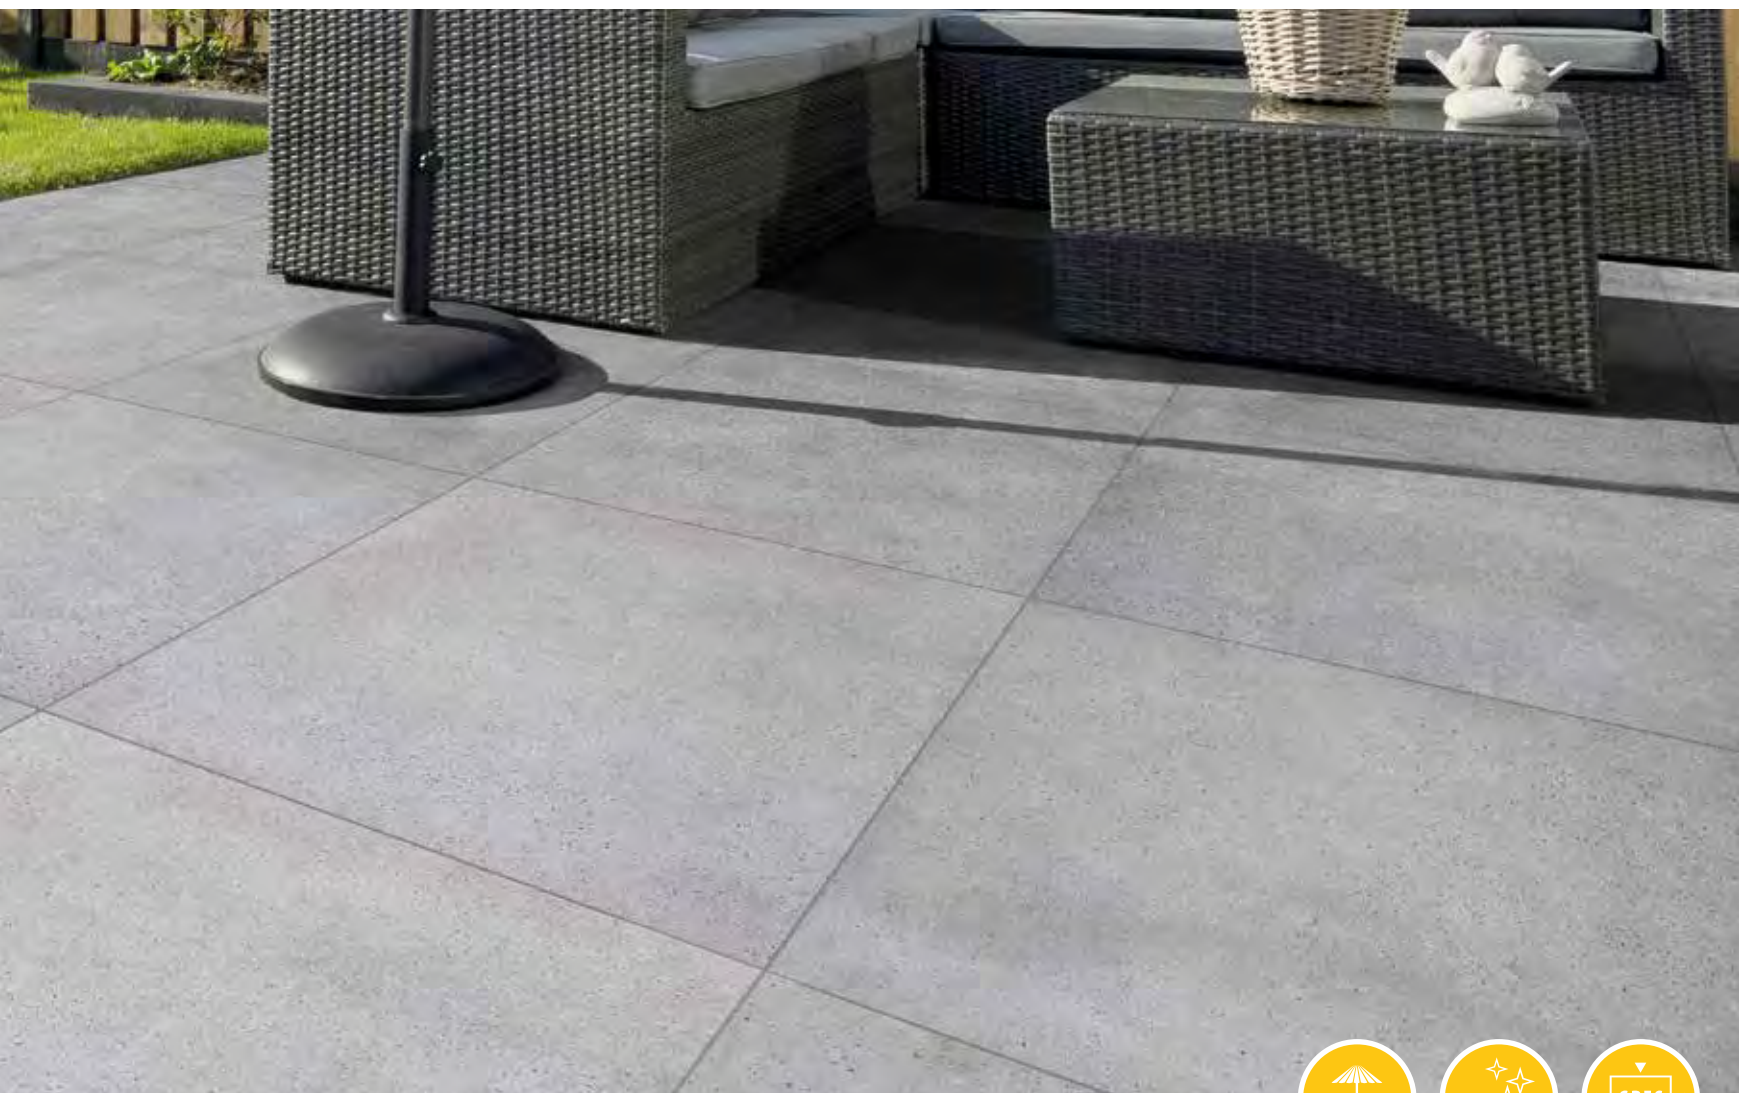

Esthetisch

GEOCERAMICA® *Beton Look*

Skolleville

Een ode aan onze steden: Amsterdam (Mainport), Eindhoven (Brainport) en Rotterdam (Tradeport). Dankzij het gevarieerde design met putjes ogen de robuuste tegels esthetisch en trendy. Deze levensechte putjes zijn echter geen open gaatjes, waardoor deze ook geen vuil opnemen. Functioneel en blijvend mooi. Skolleville is namelijk kleurvast, krasvast en makkelijk te onderhouden.

DESIGN
TRENDY
FUNCTIONEEL
GRES PORCELLENATO

Op de foto:
Skolleville Eindhoven Grijs