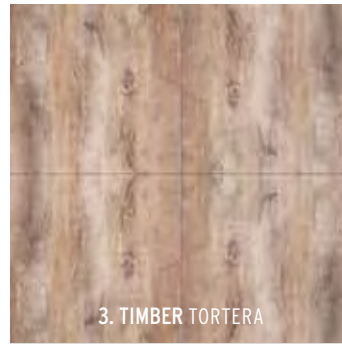

TIMBER	60 x 60 x 4	60 x 30 x 4	120 x 30 x 4	80 x 40 x 4
1. GRIGIO	69,95	75,95		83,95
2. NOCE	69,95	75,95	85,95	83,95
3. TORTERA	69,95	75,95	85,95	83,95

Adviesprijzen (€) per m² incl. BTW