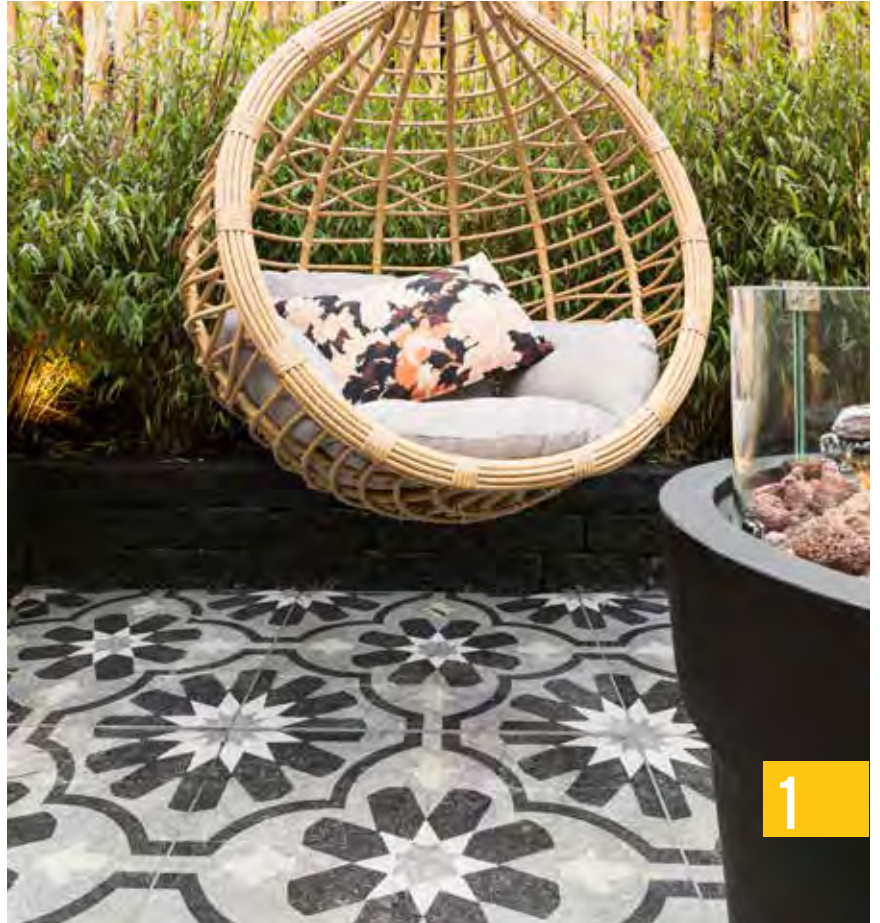

#mooiemetMBI