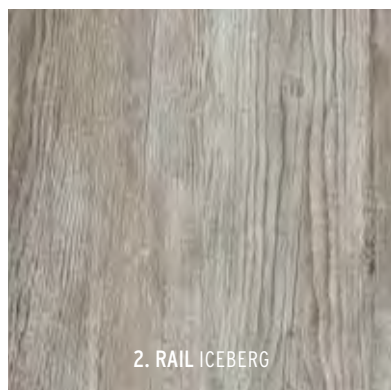

BETON LOOK
GERECTIFICEERD
ITALIAANS DESIGN
GRES PORCELLENATO

Op de foto:

Links/rechts:
Mashup Block

Rail

Een levensechte houtprint in twee trendy kleuren. Dankzij de kunde van de mensen achter het merk Mirage, één van de beste keuzes voor dit nonchalante, stoere materiaal. Hout in optima forma. Wel de authentieke look maar dan zonder de nadelen van hout.