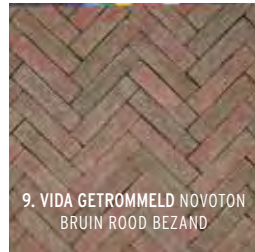

3. VIDA GETROMMELD
CARPO ROOD PAARS BRUIN/ZAND

4. VIDA GETROMMELD DORIS
DONKERBRUIN BEZAND

5. VIDA GETROMMELD EROS
INKTZWART ONBEZAND

7. VIDA GETROMMELD LOTIS
GRIJS ONBEZAND

8. VIDA GETROMMELD
MEGATON MIX