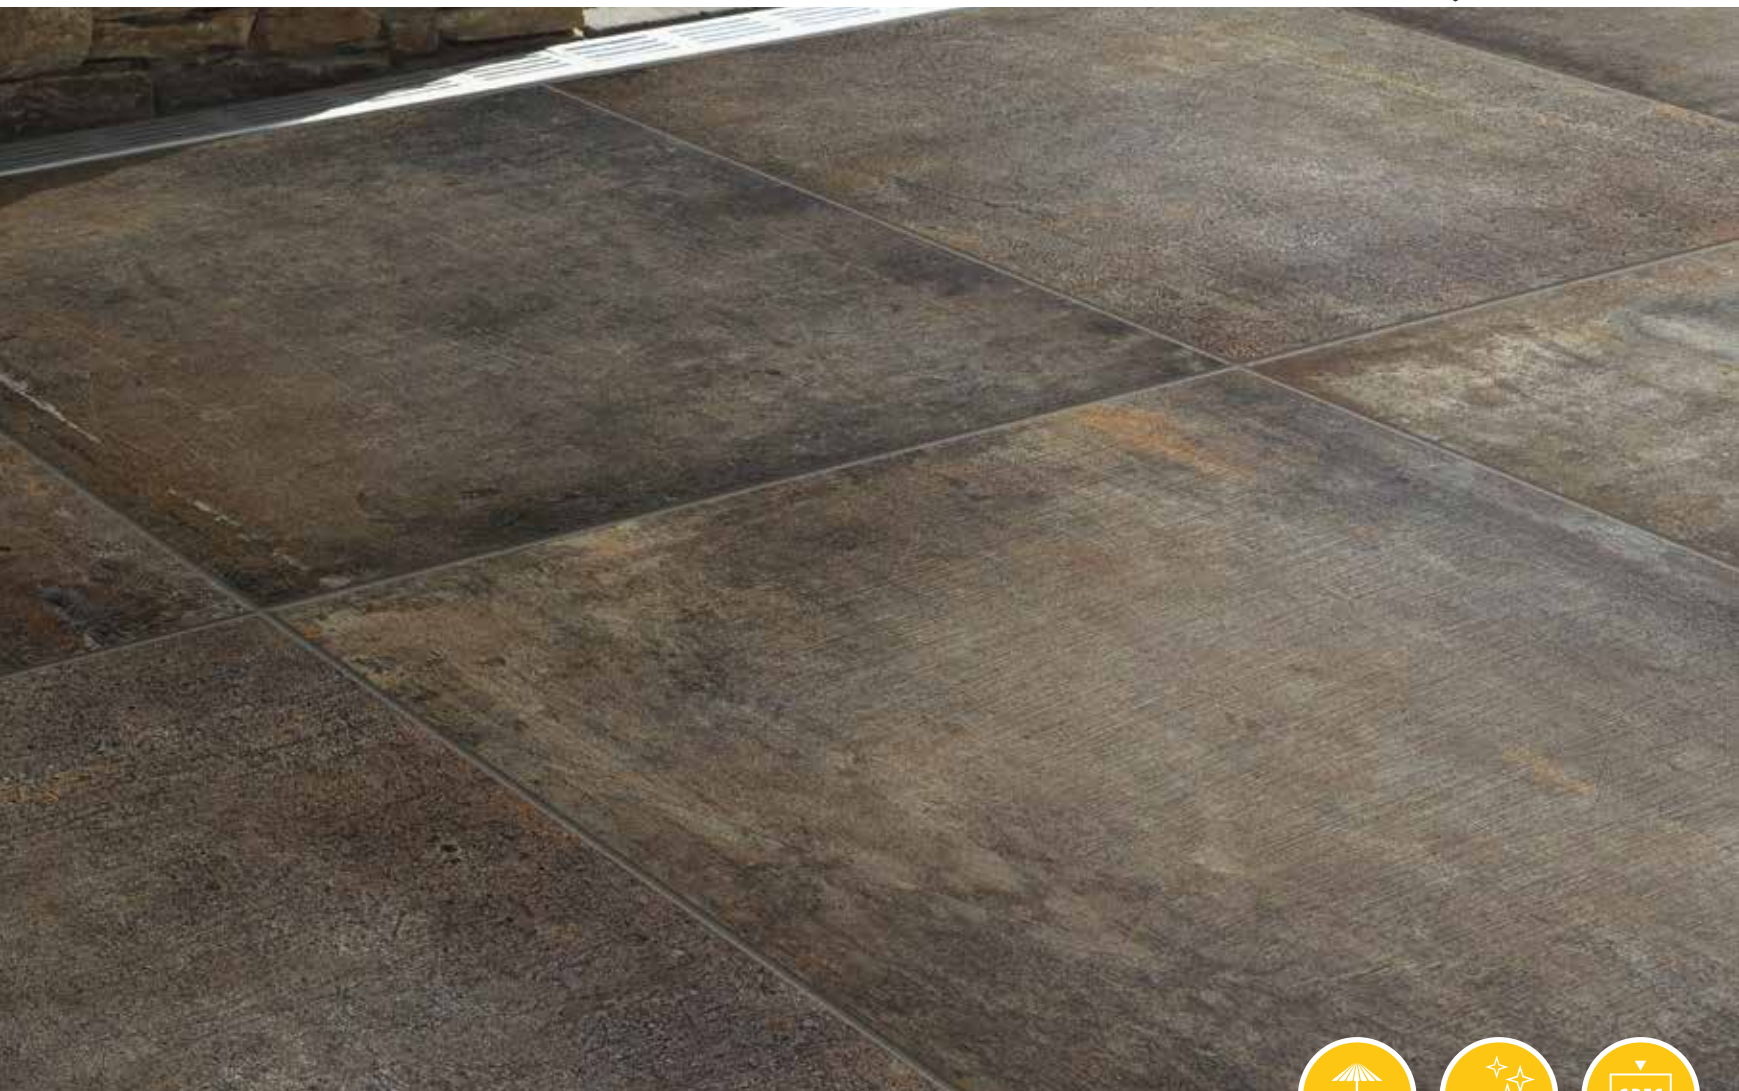

Zachte kleurschakeringen

GEOCERAMICA® *Beton Look PREMIUM*

Commodore

De nieuwe serie Commodore heeft een intense, authentieke beleving van luxe. Aan de basis een ontwerp waar met passie aan perfectie is gewerkt. Een fraaie balans tussen elegantie en vakmanschap. Zachte, gedifferentieerde kleurschakeringen die esthetische balans en stilistische veelzijdigheid creëren. Klasse in een keramisch jasje.

VLAK
AUTHENTIEK
KLEURSCHAKERINGEN
GRES PORCELLENATO

Op de foto:
Commodore Bruchiato