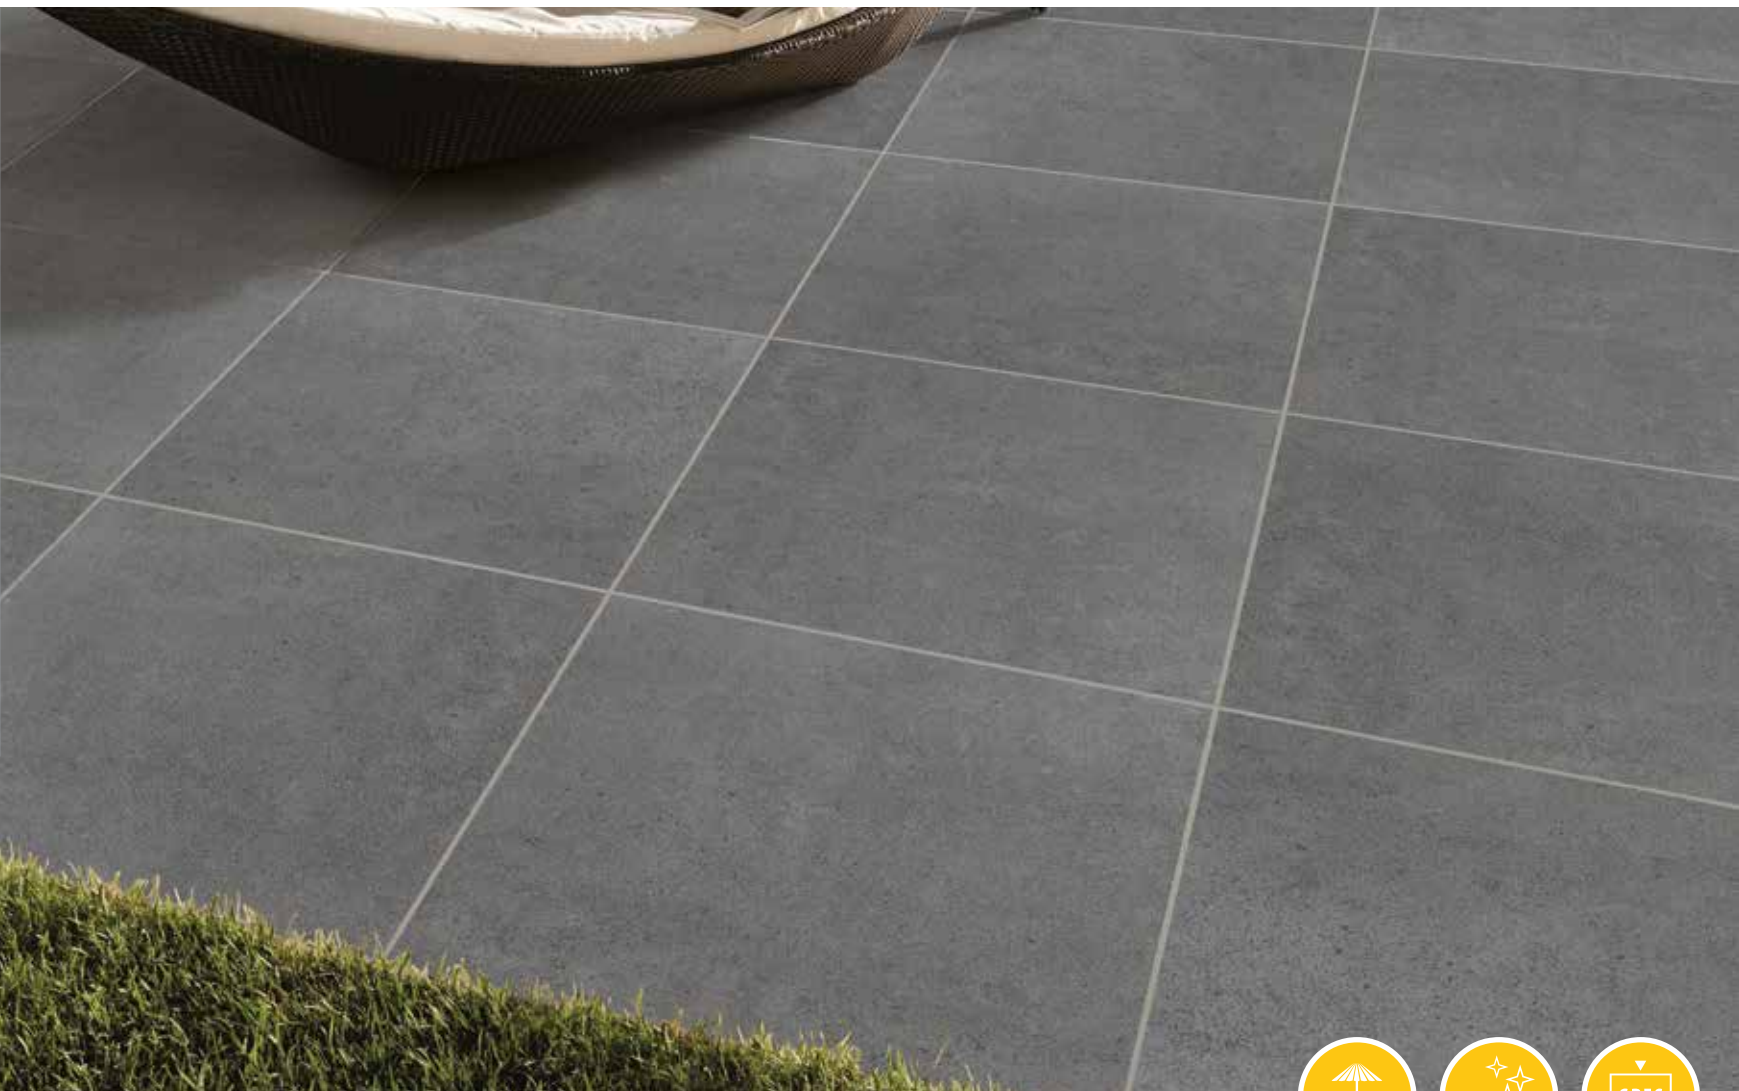

KERAMIEK

Emirates PREMIUM

Door een bijzondere samenwerking is die prachtige keramische tegel met degelijke kwaliteit én een gunstig prijsniveau beschikbaar geworden. Een mooi Europees design, degelijke Italiaanse kwaliteit en een prijsniveau dat gelijkwaardig is aan de prijzen van Chinese keramiek. De ideale oplossing indien het budget geen echte Italiaanse topkwaliteit toe zal laten. De serie Emirates kent een breed scala aan subtiele kleurnuances.

**STONE LOOK
KLEURECHT
GERECTIFICEERD**

Op de foto:

Links: Emirates Premium Night Matt
Rechts: Emirates Premium Mid Grey