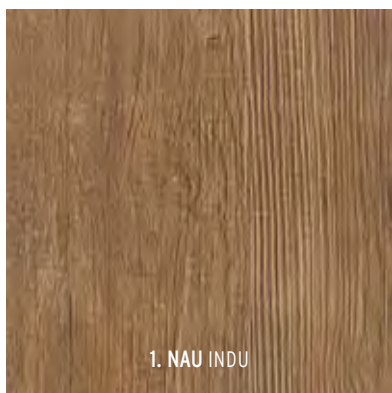

NAU	60 x 60 x 2	120 x 20 x 2	120 x 30 x 2
1. INDU NA02	64,50*	92,50*	80,95
2. FADO NA01	64,50*	92,50*	80,95

* Op bestelling leverbaar.
Adviesprijzen (€) per m² incl. BTW