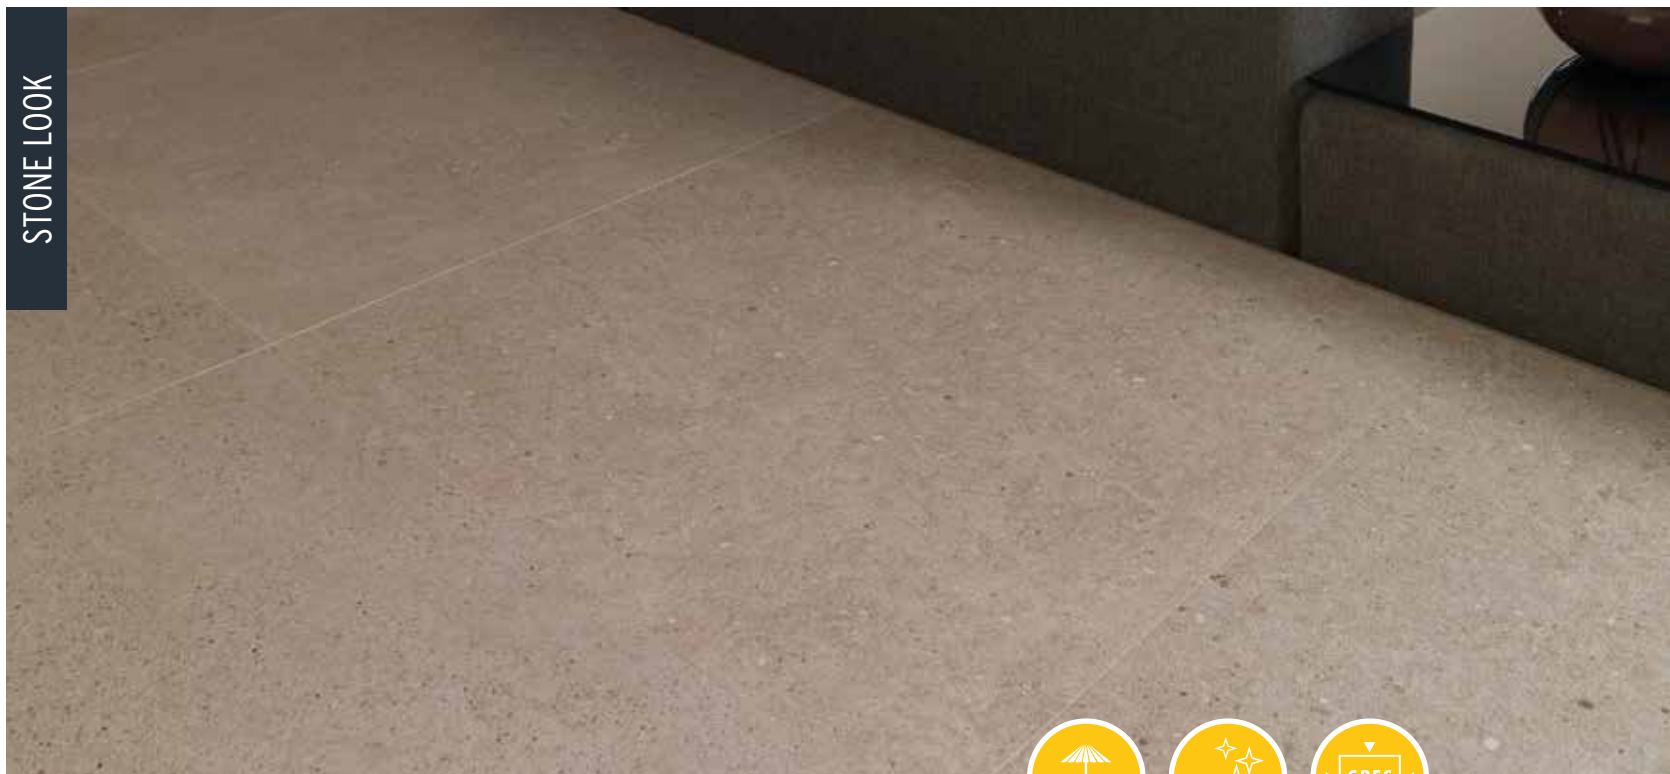

STONE LOOK

Granito

Stone Look PREMIUM

Graniet als designobject. Dankzij het nieuwe GeoCeramica® design 'Granito' is dit mogelijk. De natuurlijkheid van de gekozen toepassing wordt hiermee geaccentueerd en verfraaid. Ontworpen in een grijze-, zandkleurige- én beige tint voor het uitlichten van alle stijlen. Een nieuwkomer maar in potentie al een robuuste klassieker.