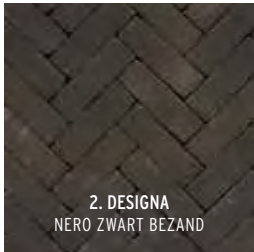

7. VIDA GETROMMELD LOTIS
GRIJS ONBEZAND