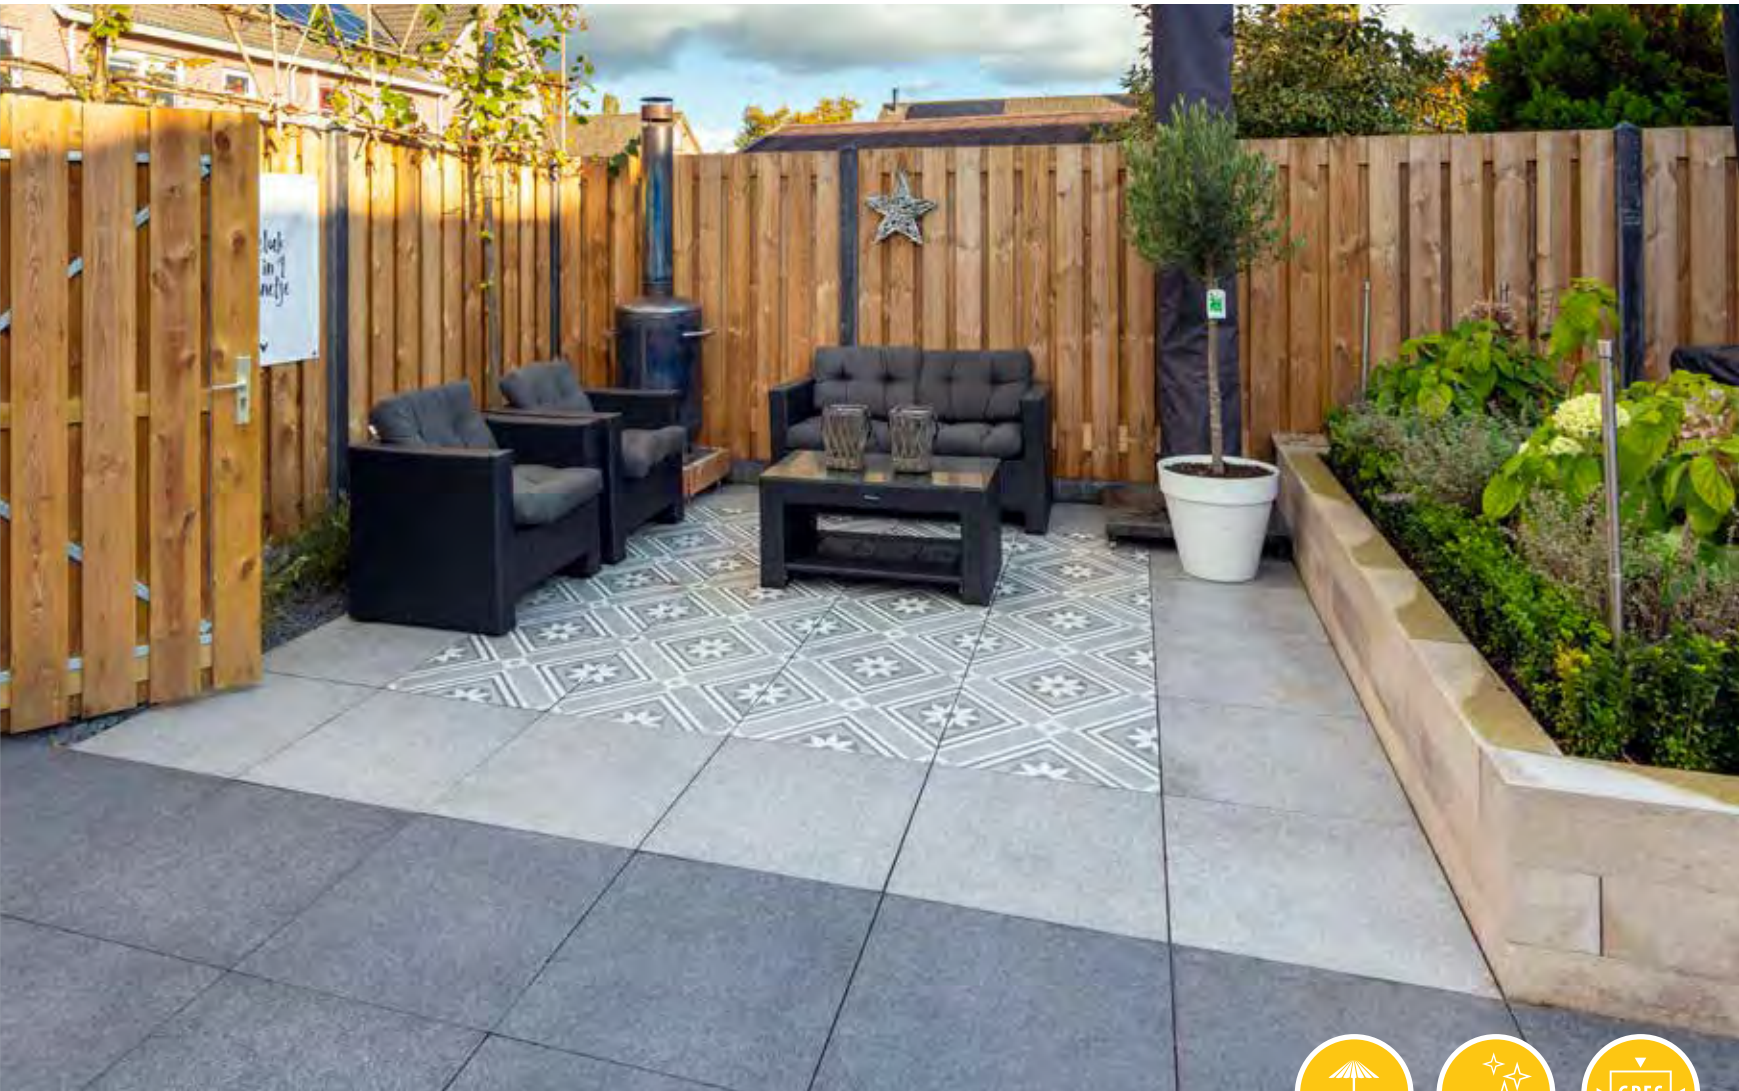

Gevlamde Natuursteen Look

GEOCERAMICA® *Stone Look*

Flamed

Geïnspireerd op natuurlijk basalt en graniet. De esthetische kenmerken die zo herkenbaar zijn in optima forma. Zoals de naam al zegt: compleet met gevlamd design. Het gevarieerde uiterlijk van bovenstaanden met de kwalitatieve eigenschappen van de beste keramiek verkrijgbaar. Heel chique én praktisch door de eenvoudige verwerking.

GRES PORCELLENATO
GEVARIEERD
LUXUEUS

Op de foto:

Links: Granite Grey en Basalt Dark
Rechts: Basalt Dark, Granite Grey,
Concreeet Flower (onder naar boven)
en Stapelblokken in Lazise kleur.