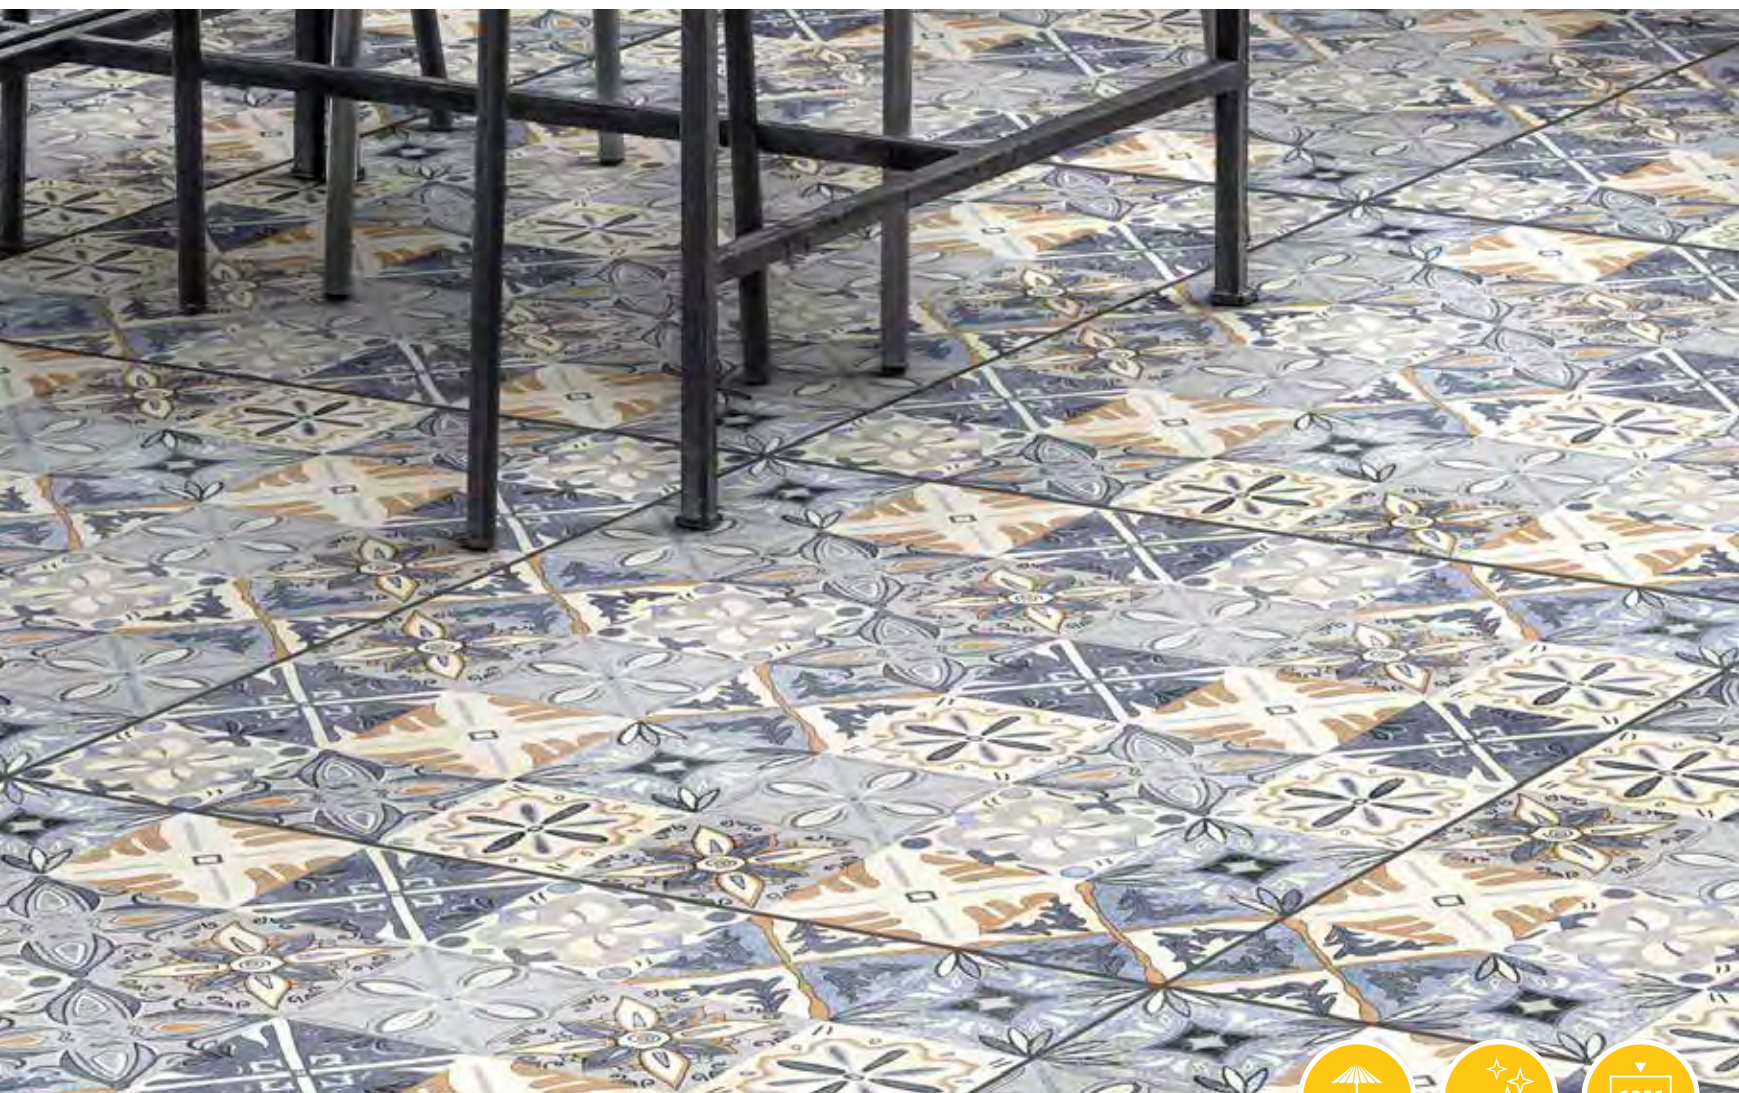

BETON LOOK

DUEDECORA

60 x 60 x 4

1. MULTICOLOR

71,50

Adviesprijzen (€) per m² incl. BTW

GEOCERAMICA® *Decoratief*

DueDecora