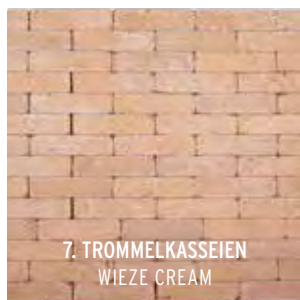

TROMMELKASSEIEN ACTIONLINE	20 x 5 x 7	20 x 6,5x 6,5 (DF)
1. ANTRACIET = CORONA	27,50	27,50
2. OUD HOLLANDS = AARDMONNIK	27,50	
3. ROOD/ZWART = RODENBACH NUANCE	27,50	27,50
4. BRUIN/ZWART = BRUNHAUT VILLAGE	27,50	27,50
5. BRONS = OUDENAARDS NUANCE	27,50	27,50
6. BONT = MELANGE COLORÉ	27,50	
7. ROOM (WIT CEMENT) = WIEZE CREAM	31,95	
8. GRIJS/ZWART = GISETTE NOIR	27,50	

Adviesprijzen (€) per m² incl. BTW