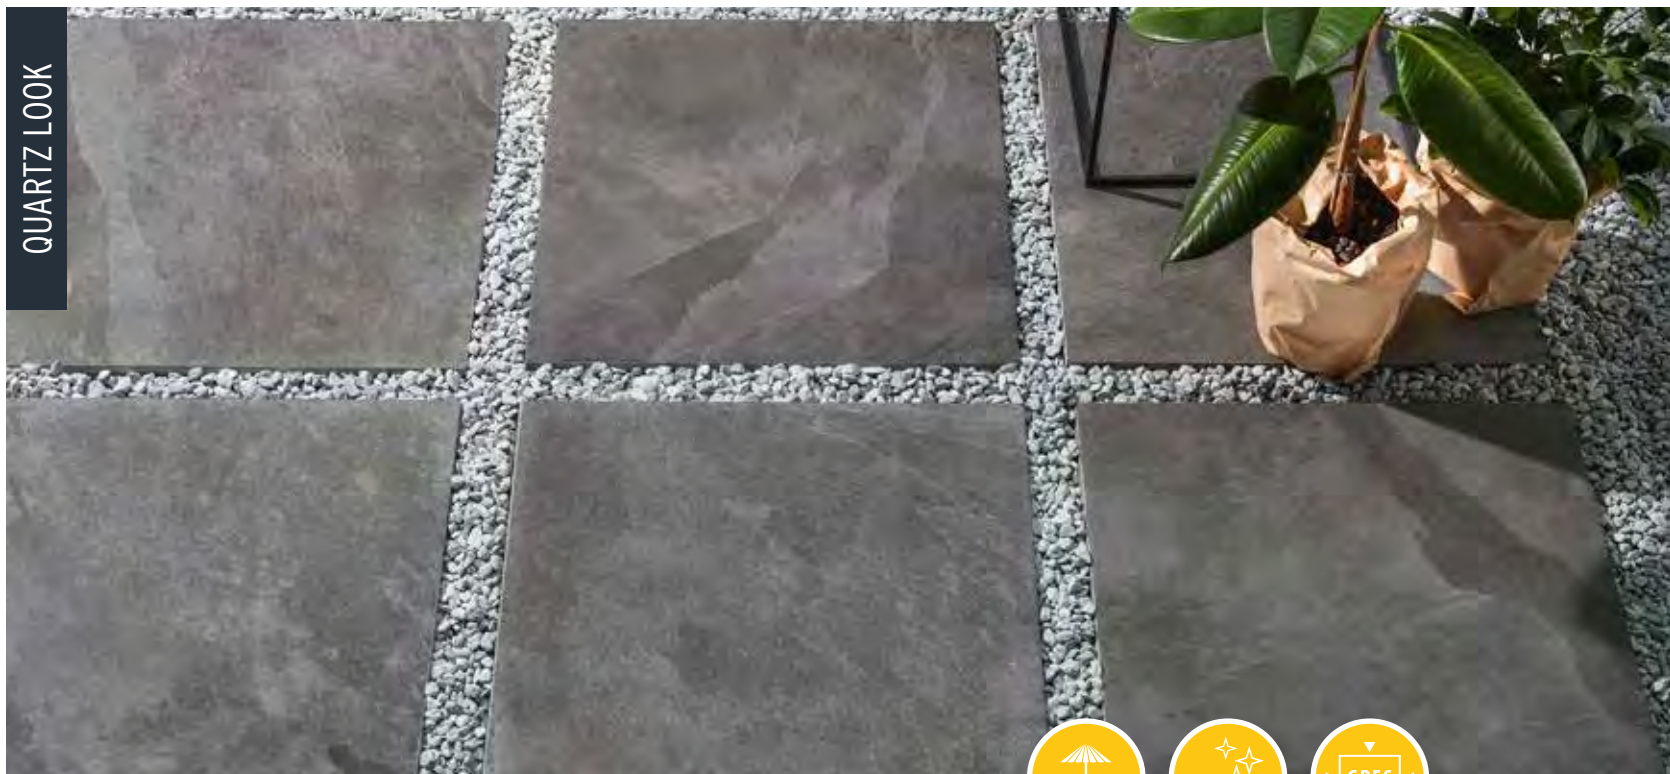

QUARTZ LOOK

Tracks Mustang *Quartz Look*

De quartz-/lesteenlook is al jaren populair en dat is heel eenvoudig te begrijpen. De gevarieerde gelaagdheid in mooie patronen spreekt bijna iedereen aan. De Tracks Mustang is zo verfijnd dat het de meest esthetische kenmerken van dit materiaal heeft weten te vangen. Met een absolute topserie tot gevolg.

**GEVARIEERD
LEISTEENLOOK
HOOGWAARDIG**