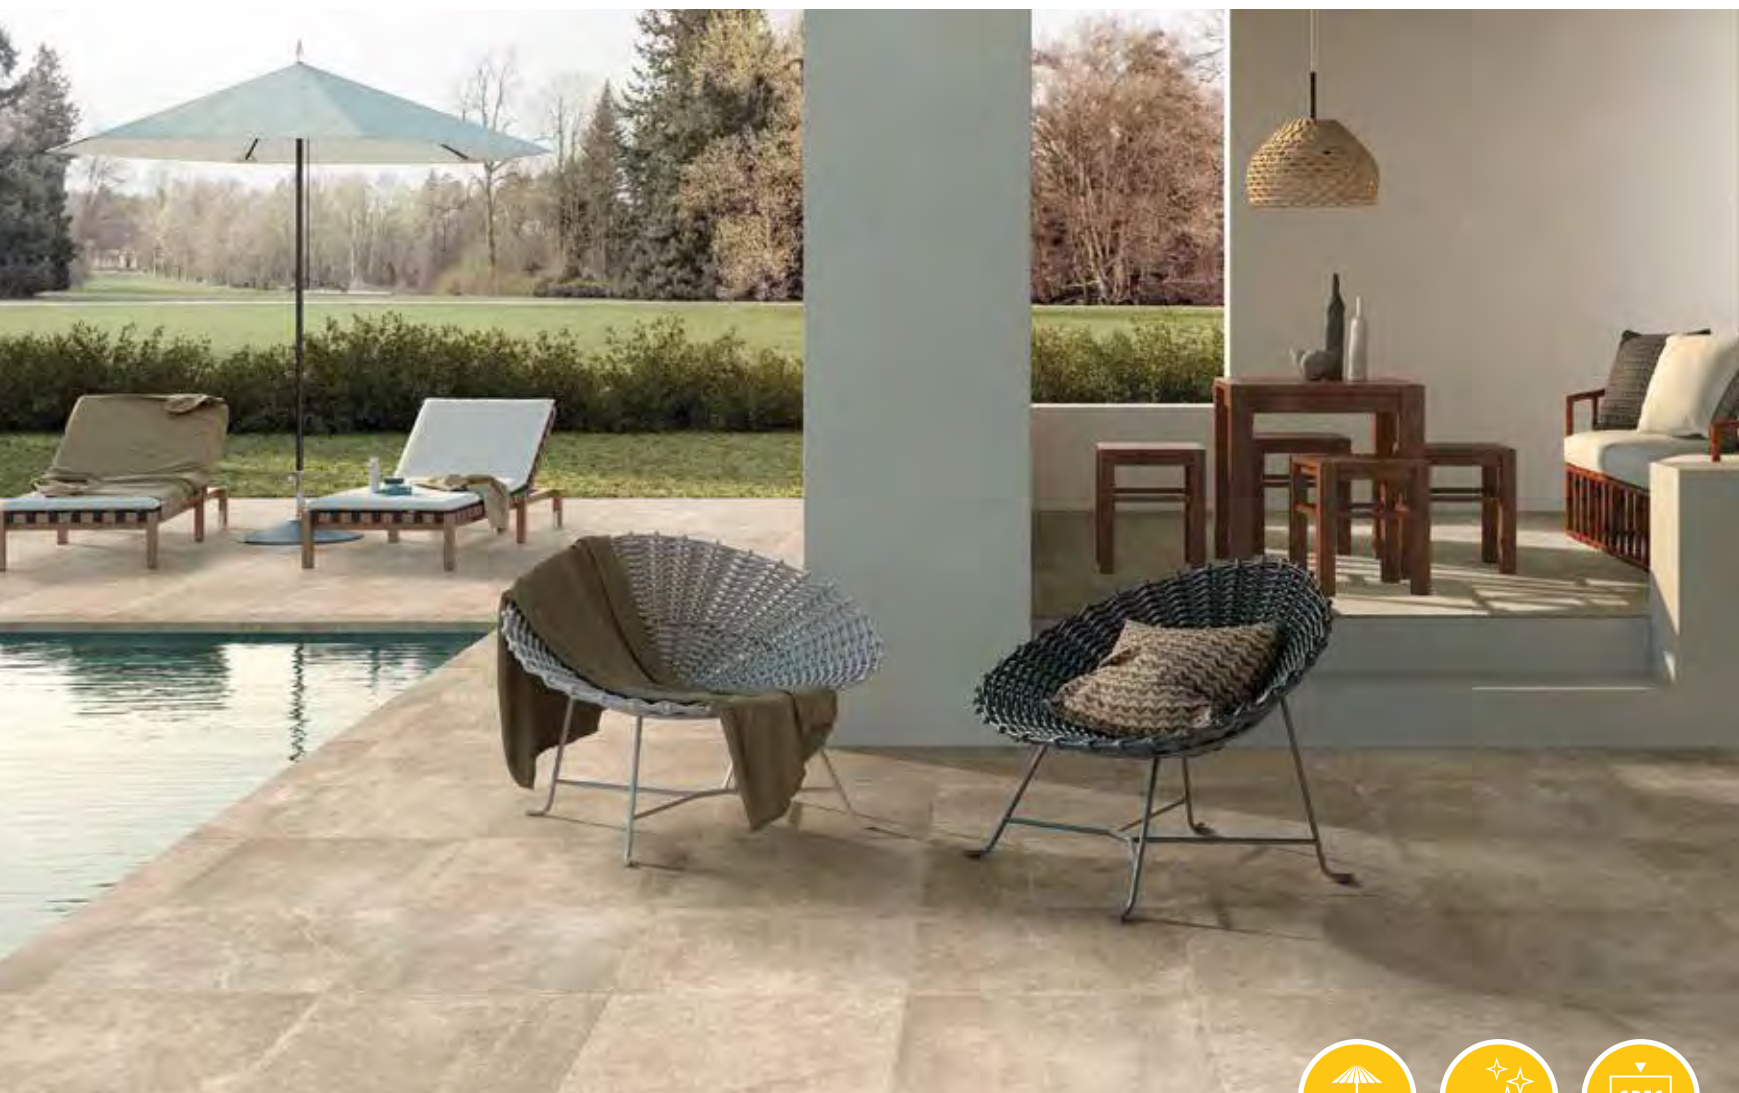

Stoere oppervlaktetexturen

GEOCERAMICA® *Stone Look*

Palanta

Het design van de serie Palanta bestaat uit stoere steenachtige oppervlaktetexturen met schaduwwerking. De chromatische kleurnuances weerspiegelen de kracht en bestendigheid van dit kwalitatieve materiaal. Het kleurenpallet is zorgvuldig samengesteld om tegemoet te komen aan de laatste trends en ontwikkelingen voor dit bijzondere materiaal.

STOER
GENUANCEERD
GRES PORCELLENATO

Op de foto:

Links: Palanta Night

Rechts: Palanta Gold