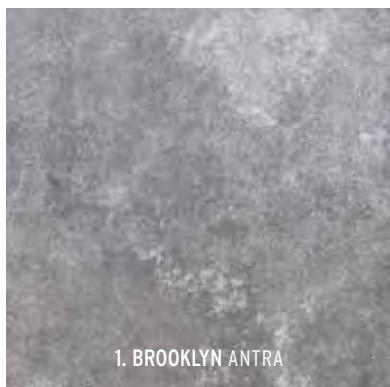

ZACHT
SUBTIEL
EVENWICHTIG

BROOKLYN	100 x 100 x 4
1. ANTRA	84,95
2. BEIGE	84,95
3. GRIS	84,95

Adviesprijzen (€) per m² incl. BTW

Op de foto:

Links: Brooklyn Gris
Rechts: Brooklyn Beige

LUXE & EVENWICHTIG

BETON LOOK